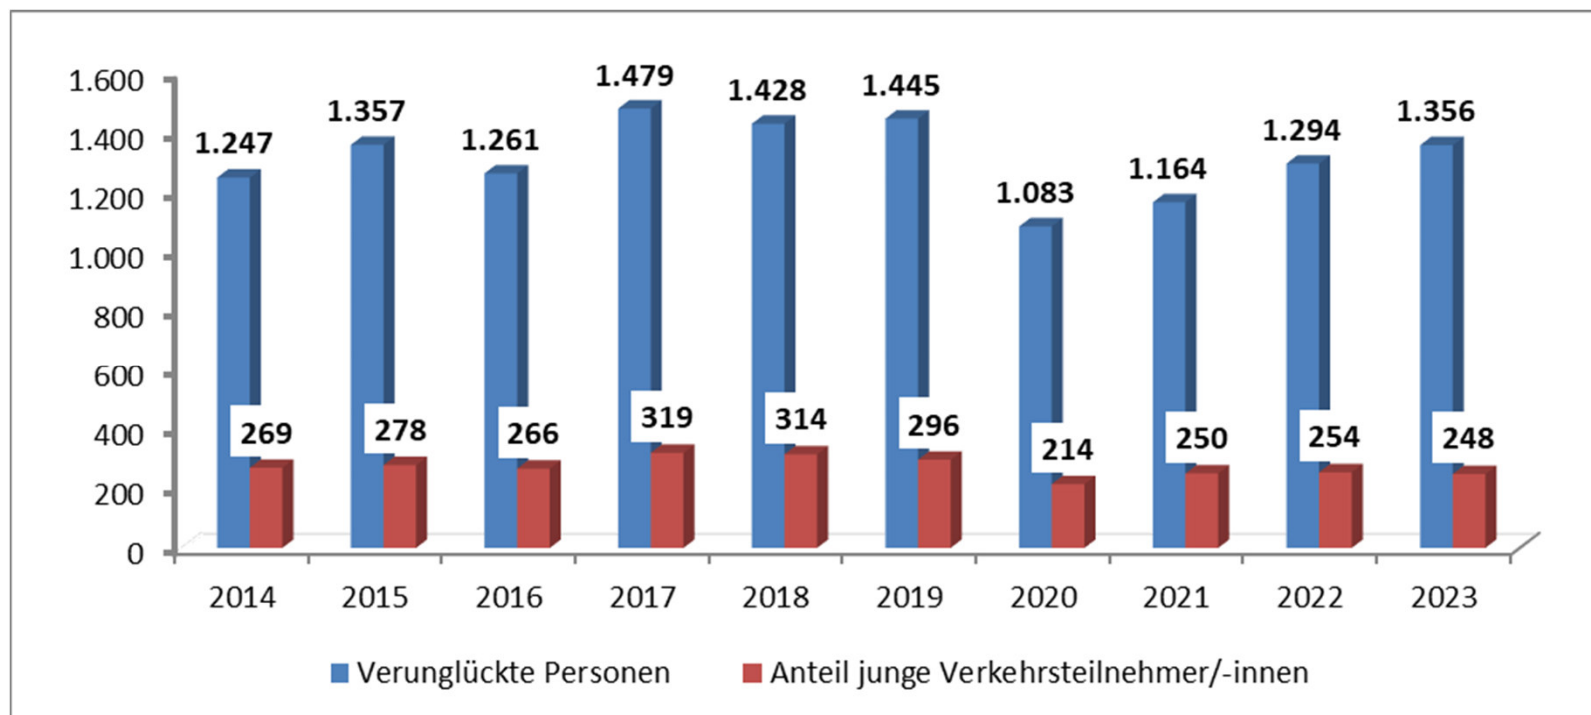

POLIZEIINSPEKTION
GÖTTINGEN

Verkehrsunfallstatistik 2023

Polizeiinspektion Göttingen

Verkehrsunfälle in der PI Göttingen (ohne BAB, ab 2017 inkl. Altkreis Osterode)

POLIZEIINSPEKTION
GÖTTINGEN

Verkehrsunfälle in der Stadt Göttingen (ohne BAB)

Verunglückte Kinder in der PI Göttingen

(0 - 14 Jahre; ohne BAB, ab 2017 inkl. Altkreis Osterode)

Verunglückte junge Menschen in der PI Göttingen

(18 - 24 Jahre; ohne BAB, ab 2017 inkl. Altkreis Osterode)

Verunglückte Senioren/ -innen in der PI Göttingen

(ab 65 Jahre; ohne BAB, ab 2017 inkl. Altkreis Osterode)

Verunglückte Personen im Stadtgebiet Göttingen, Anteil der Fahrradfahrenden

Verkehrsunfälle auf BAB in der PI Göttingen