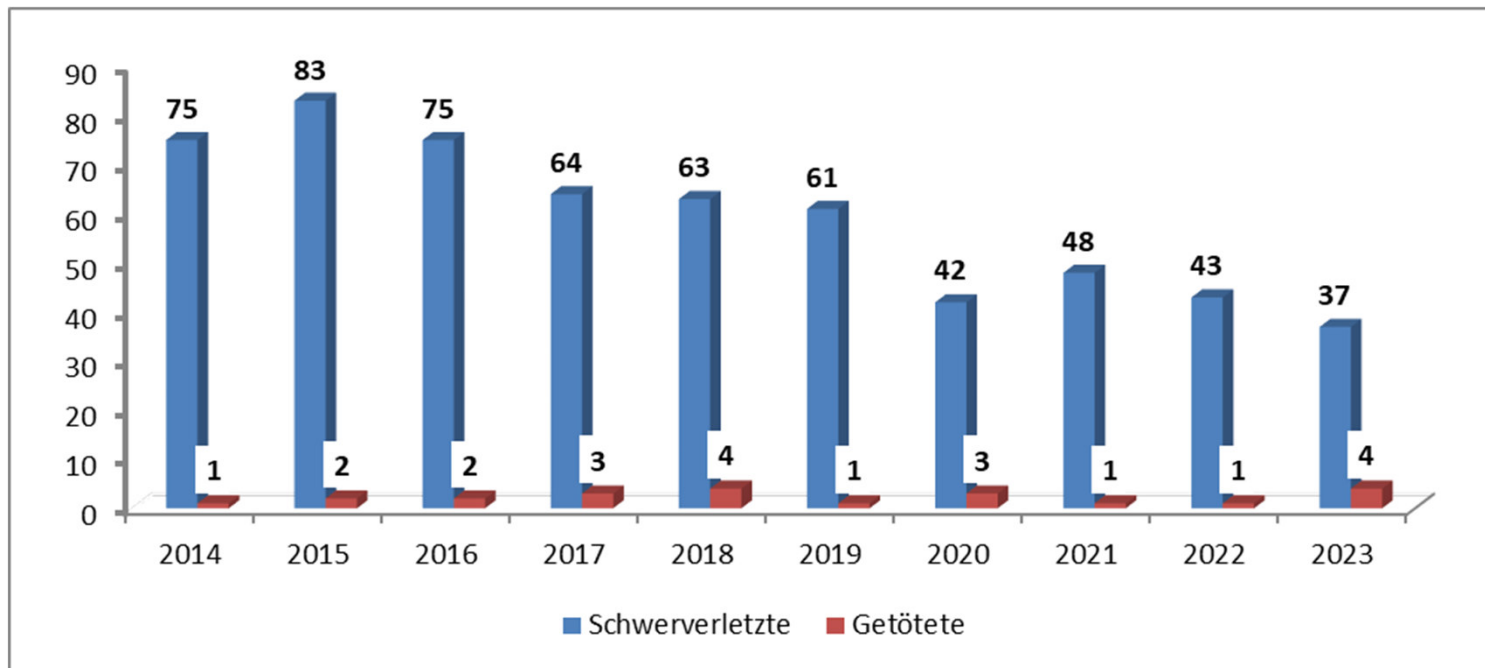

POLIZEIINSPEKTION
GÖTTINGEN

Verkehrsunfallstatistik 2023

Polizeiinspektion Göttingen

Verkehrsunfälle in der PI Göttingen (ohne BAB, ab 2017 inkl. Altkreis Osterode)

POLIZEIINSPEKTION
GÖTTINGEN

Verkehrsunfälle in der Stadt Göttingen (ohne BAB)

Verkehrsunfalltote und Schwerverletzte in der Stadt Göttingen (ohne BAB)

Verkehrsunfälle im Landkreis Göttingen

(ohne Stadt Göttingen, ohne BAB, ab 2017 inkl. Altkreis Osterode)

Verkehrsunfalltote und Schwerverletzte im Landkreis Göttingen (ohne Stadt Göttingen, ohne BAB, ab 2017 inkl. Altkreis Osterode)

Verunglückte Kinder in der PI Göttingen

(0 - 14 Jahre; ohne BAB, ab 2017 inkl. Altkreis Osterode)

Verunglückte junge Menschen in der PI Göttingen

(18 - 24 Jahre; ohne BAB, ab 2017 inkl. Altkreis Osterode)

Verkehrsunfalltote und Schwerverletzte auf BAB in der PI Göttingen