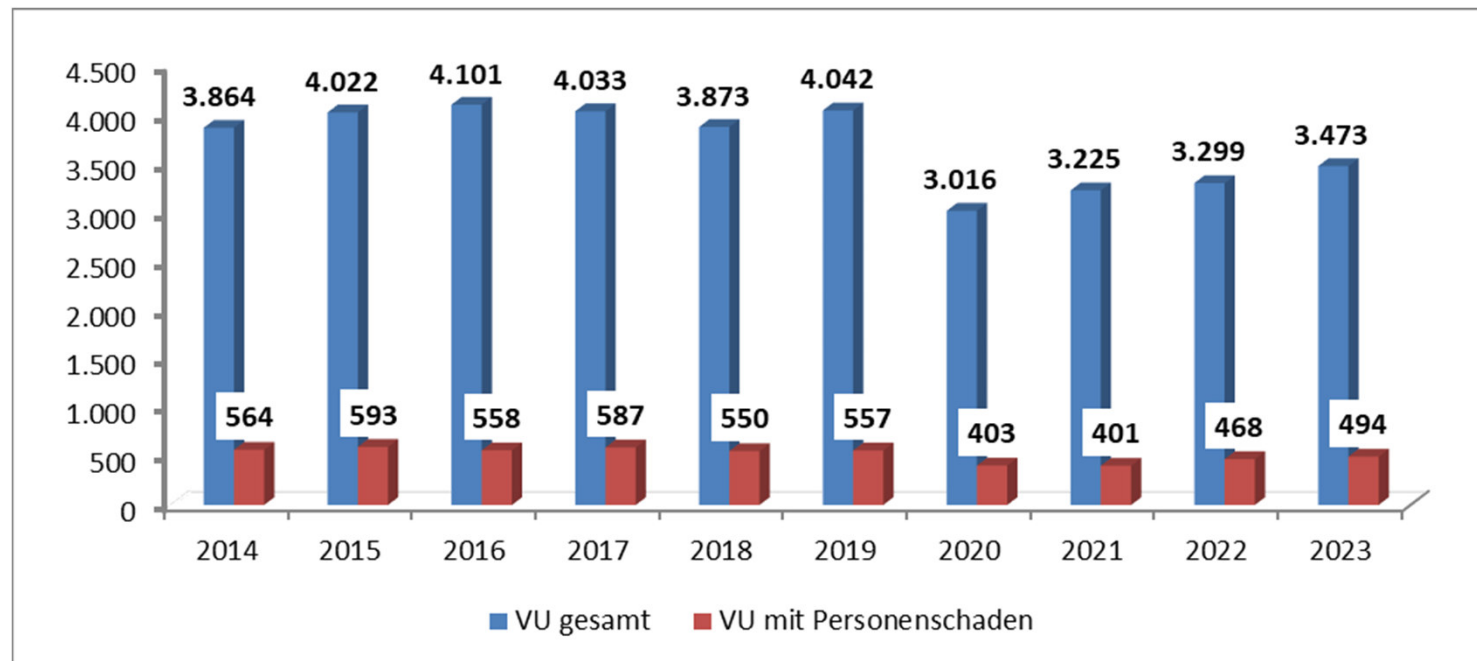

POLIZEIINSPEKTION
GÖTTINGEN

Verkehrsunfallstatistik 2023

Polizeiinspektion Göttingen

Verkehrsunfälle in der PI Göttingen (ohne BAB, ab 2017 inkl. Altkreis Osterode)

POLIZEIINSPEKTION
GÖTTINGEN

Verkehrsunfälle in der Stadt Göttingen (ohne BAB)

Verkehrsunfalltote und Schwerverletzte in der Stadt Göttingen (ohne BAB)

Verkehrsunfälle im Landkreis Göttingen

(ohne Stadt Göttingen, ohne BAB, ab 2017 inkl. Altkreis Osterode)

Verkehrsunfalltote und Schwerverletzte im Landkreis Göttingen (ohne Stadt Göttingen, ohne BAB, ab 2017 inkl. Altkreis Osterode)

Verunglückte Kinder in der PI Göttingen

(0 - 14 Jahre; ohne BAB, ab 2017 inkl. Altkreis Osterode)

Verunglückte junge Menschen in der PI Göttingen

(18 - 24 Jahre; ohne BAB, ab 2017 inkl. Altkreis Osterode)