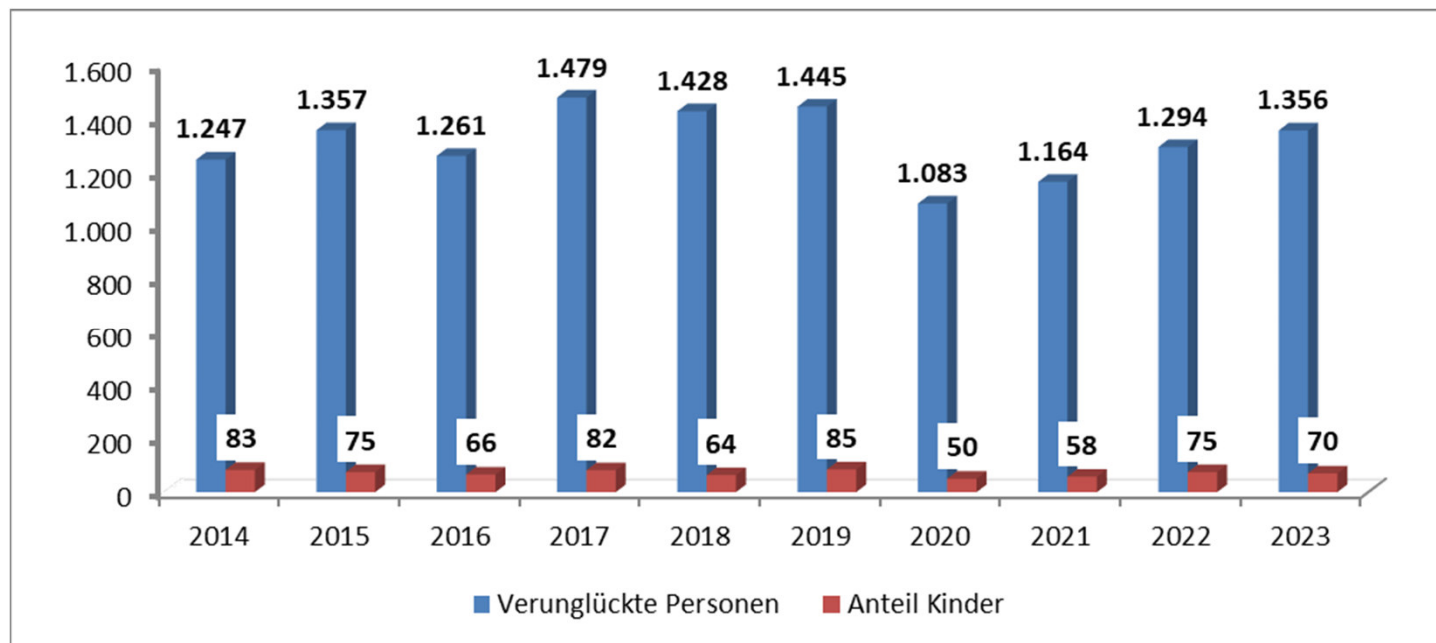

POLIZEIINSPEKTION
GÖTTINGEN

Verkehrsunfallstatistik 2023

Polizeiinspektion Göttingen

Verkehrsunfälle in der PI Göttingen (ohne BAB, ab 2017 inkl. Altkreis Osterode)

POLIZEIINSPEKTION
GÖTTINGEN

Verkehrsunfälle in der Stadt Göttingen (ohne BAB)

Verkehrsunfalltote und Schwerverletzte in der Stadt Göttingen (ohne BAB)

Verkehrsunfälle im Landkreis Göttingen

(ohne Stadt Göttingen, ohne BAB, ab 2017 inkl. Altkreis Osterode)

Verkehrsunfalltote und Schwerverletzte im Landkreis Göttingen (ohne Stadt Göttingen, ohne BAB, ab 2017 inkl. Altkreis Osterode)

Verunglückte Kinder in der PI Göttingen

(0 - 14 Jahre; ohne BAB, ab 2017 inkl. Altkreis Osterode)

Verunglückte junge Menschen in der PI Göttingen

(18 - 24 Jahre; ohne BAB, ab 2017 inkl. Altkreis Osterode)