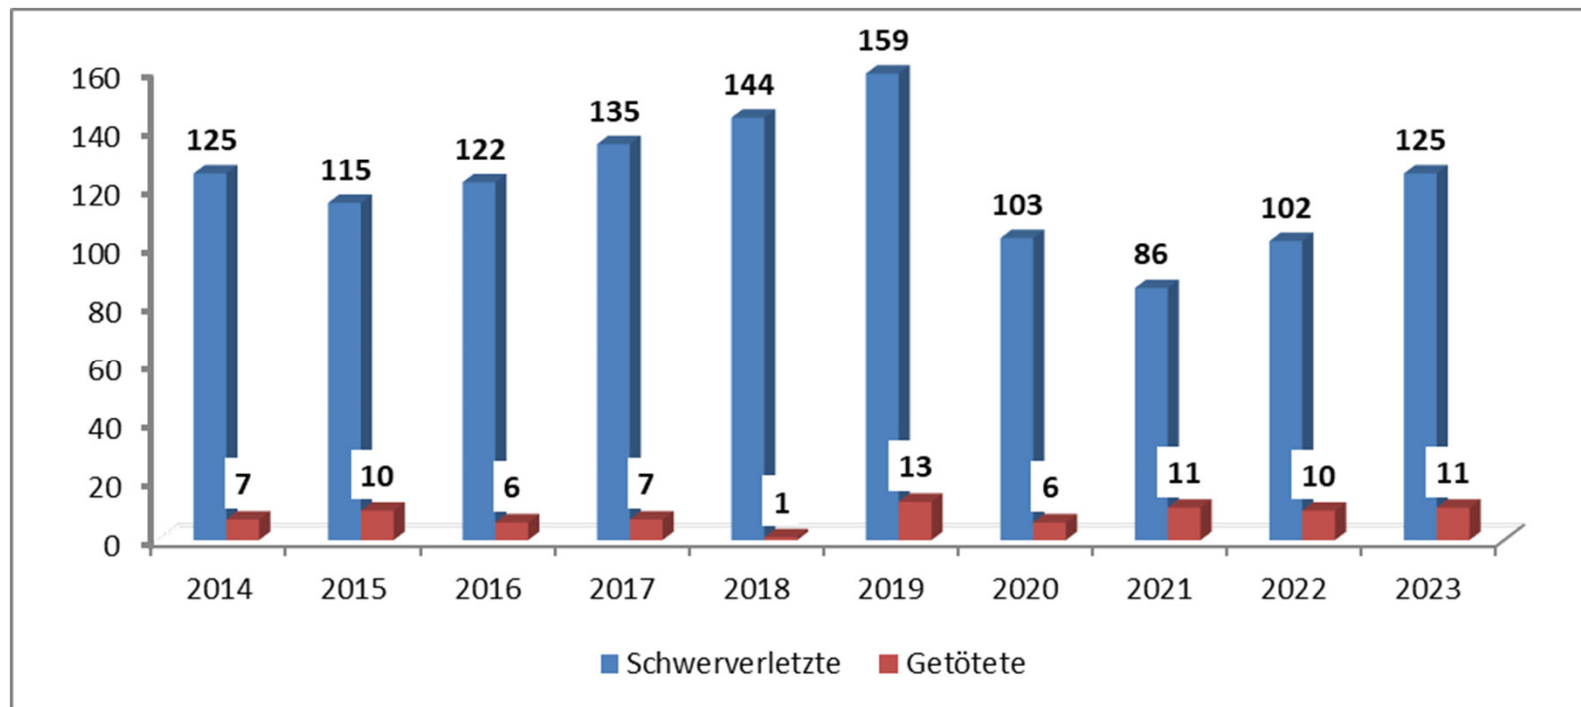

POLIZEIINSPEKTION
GÖTTINGEN

Verkehrsunfallstatistik 2023

Polizeiinspektion Göttingen

Verkehrsunfälle in der PI Göttingen (ohne BAB, ab 2017 inkl. Altkreis Osterode)

POLIZEIINSPEKTION
GÖTTINGEN

Verkehrsunfälle in der Stadt Göttingen (ohne BAB)

Verkehrsunfalltote und Schwerverletzte in der Stadt Göttingen (ohne BAB)

Verkehrsunfälle im Landkreis Göttingen

(ohne Stadt Göttingen, ohne BAB, ab 2017 inkl. Altkreis Osterode)

Verkehrsunfalltote und Schwerverletzte im Landkreis Göttingen (ohne Stadt Göttingen, ohne BAB, ab 2017 inkl. Altkreis Osterode)

Verunglückte Kinder in der PI Göttingen

(0 - 14 Jahre; ohne BAB, ab 2017 inkl. Altkreis Osterode)

Verunglückte junge Menschen in der PI Göttingen

(18 - 24 Jahre; ohne BAB, ab 2017 inkl. Altkreis Osterode)

Verunglückte Senioren/ -innen in der PI Göttingen

(ab 65 Jahre; ohne BAB, ab 2017 inkl. Altkreis Osterode)

Verunglückte Personen im Stadtgebiet Göttingen, Anteil der Fahrradfahrenden

Verkehrsunfälle auf BAB in der PI Göttingen