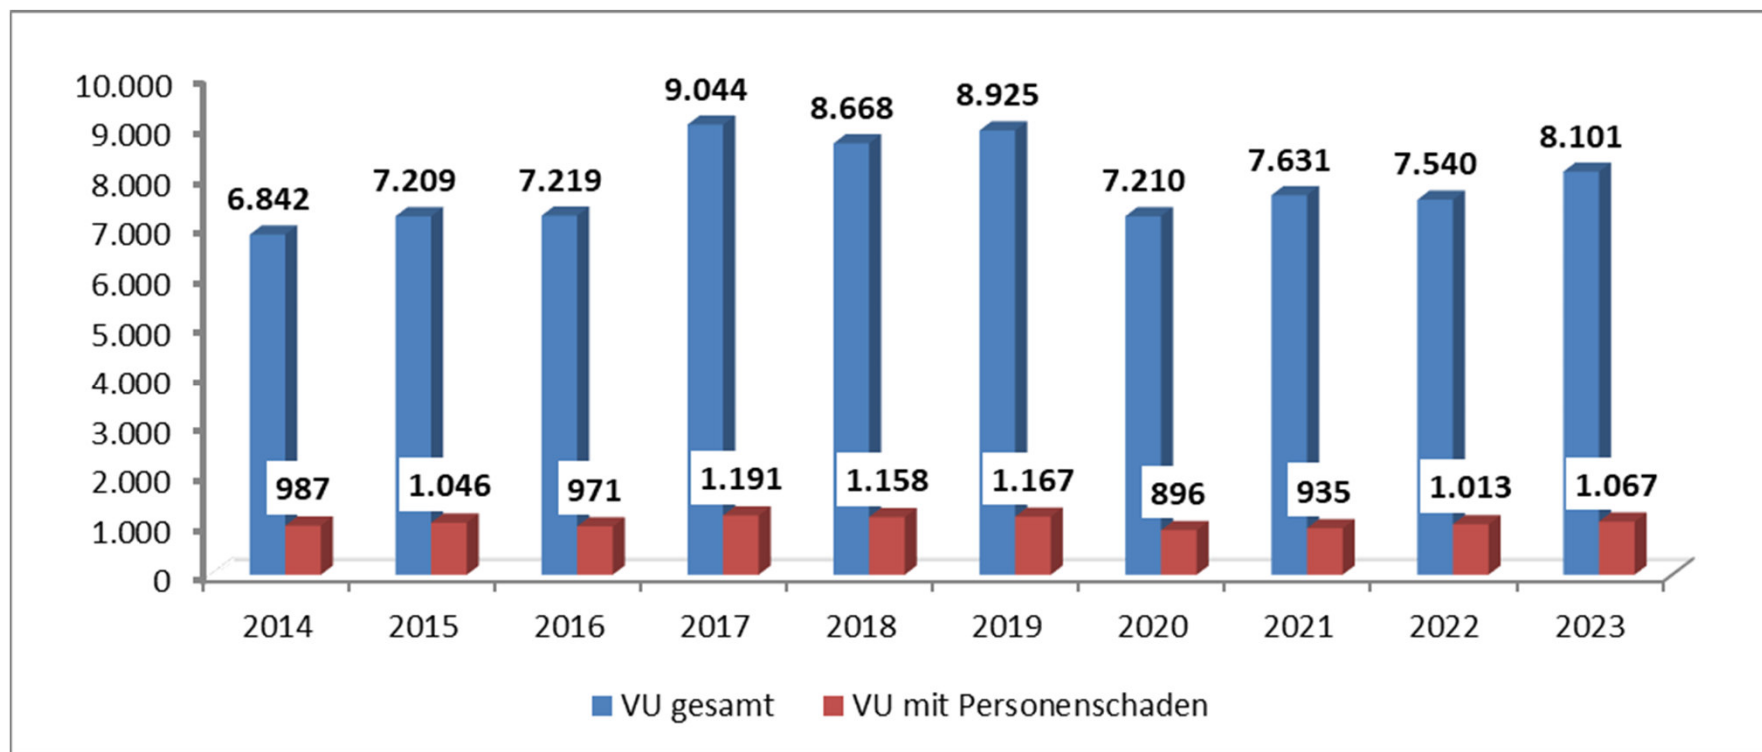

POLIZEIINSPEKTION
GÖTTINGEN

Verkehrsunfallstatistik 2023

Polizeiinspektion Göttingen

Verkehrsunfälle in der PI Göttingen (ohne BAB, ab 2017 inkl. Altkreis Osterode)

POLIZEIINSPEKTION
GÖTTINGEN

Verkehrsunfälle in der Stadt Göttingen (ohne BAB)

Verkehrsunfalltote und Schwerverletzte in der Stadt Göttingen (ohne BAB)

Verkehrsunfälle im Landkreis Göttingen

(ohne Stadt Göttingen, ohne BAB, ab 2017 inkl. Altkreis Osterode)

Verkehrsunfalltote und Schwerverletzte im Landkreis Göttingen (ohne Stadt Göttingen, ohne BAB, ab 2017 inkl. Altkreis Osterode)

Verunglückte Kinder in der PI Göttingen

(0 - 14 Jahre; ohne BAB, ab 2017 inkl. Altkreis Osterode)

Verunglückte junge Menschen in der PI Göttingen

(18 - 24 Jahre; ohne BAB, ab 2017 inkl. Altkreis Osterode)