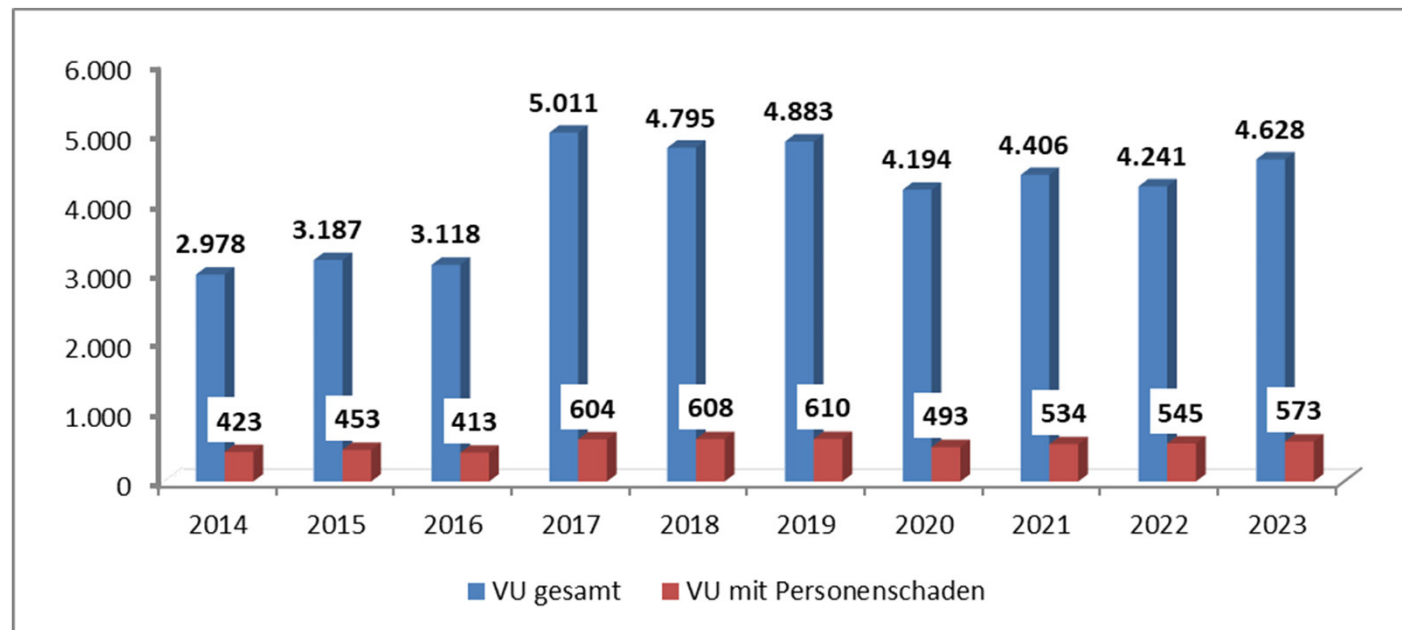

POLIZEIINSPEKTION
GÖTTINGEN

Verkehrsunfallstatistik 2023

Polizeiinspektion Göttingen

Verkehrsunfälle in der PI Göttingen (ohne BAB, ab 2017 inkl. Altkreis Osterode)

POLIZEIINSPEKTION
GÖTTINGEN

Verkehrsunfälle in der Stadt Göttingen (ohne BAB)

Verkehrsunfalltote und Schwerverletzte in der Stadt Göttingen (ohne BAB)

Verkehrsunfälle im Landkreis Göttingen

(ohne Stadt Göttingen, ohne BAB, ab 2017 inkl. Altkreis Osterode)

Verkehrsunfalltote und Schwerverletzte im Landkreis Göttingen (ohne Stadt Göttingen, ohne BAB, ab 2017 inkl. Altkreis Osterode)

Verunglückte Kinder in der PI Göttingen

(0 - 14 Jahre; ohne BAB, ab 2017 inkl. Altkreis Osterode)

Verunglückte junge Menschen in der PI Göttingen

(18 - 24 Jahre; ohne BAB, ab 2017 inkl. Altkreis Osterode)