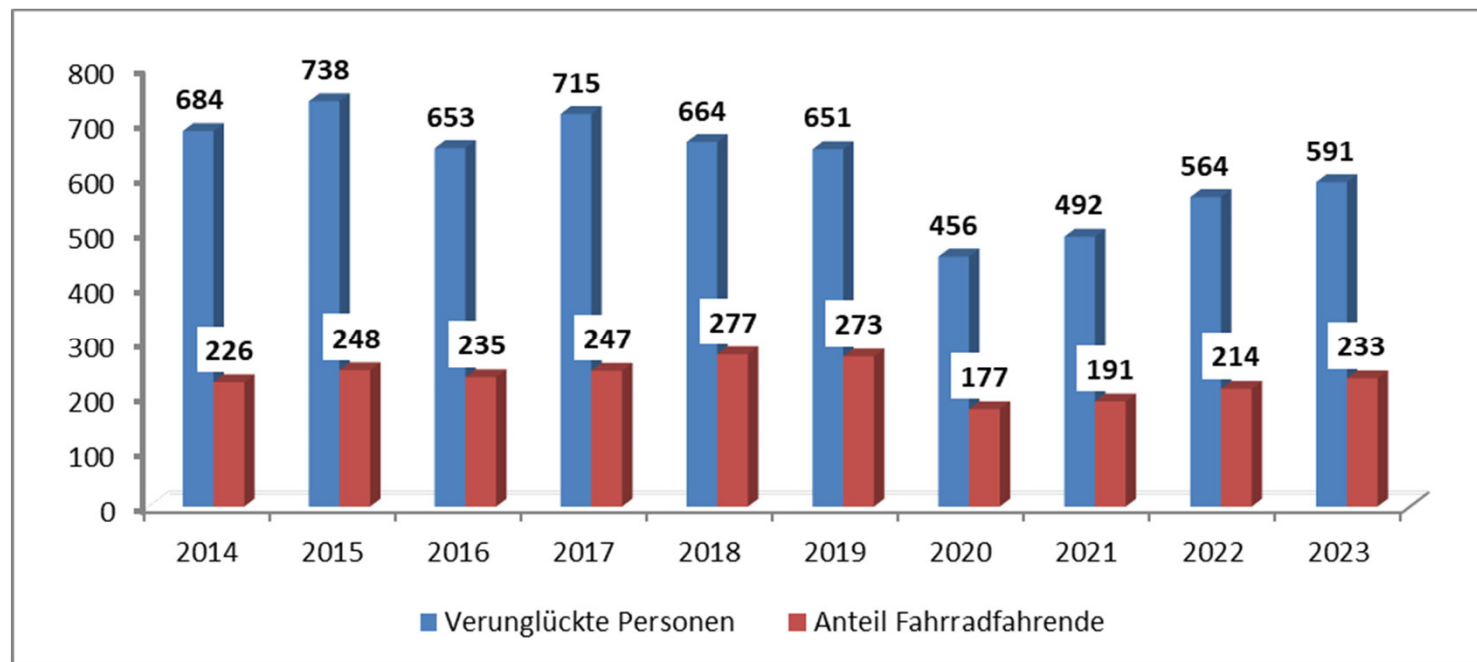

POLIZEIINSPEKTION
GÖTTINGEN

Verkehrsunfallstatistik 2023

Polizeiinspektion Göttingen

Verkehrsunfälle in der PI Göttingen (ohne BAB, ab 2017 inkl. Altkreis Osterode)

POLIZEIINSPEKTION
GÖTTINGEN

Verkehrsunfälle in der Stadt Göttingen (ohne BAB)

Verunglückte Kinder in der PI Göttingen

(0 - 14 Jahre; ohne BAB, ab 2017 inkl. Altkreis Osterode)

Verunglückte junge Menschen in der PI Göttingen

(18 - 24 Jahre; ohne BAB, ab 2017 inkl. Altkreis Osterode)

Verunglückte Senioren/ -innen in der PI Göttingen

(ab 65 Jahre; ohne BAB, ab 2017 inkl. Altkreis Osterode)

Verunglückte Personen im Stadtgebiet Göttingen, Anteil der Fahrradfahrenden

Verkehrsunfälle auf BAB in der PI Göttingen