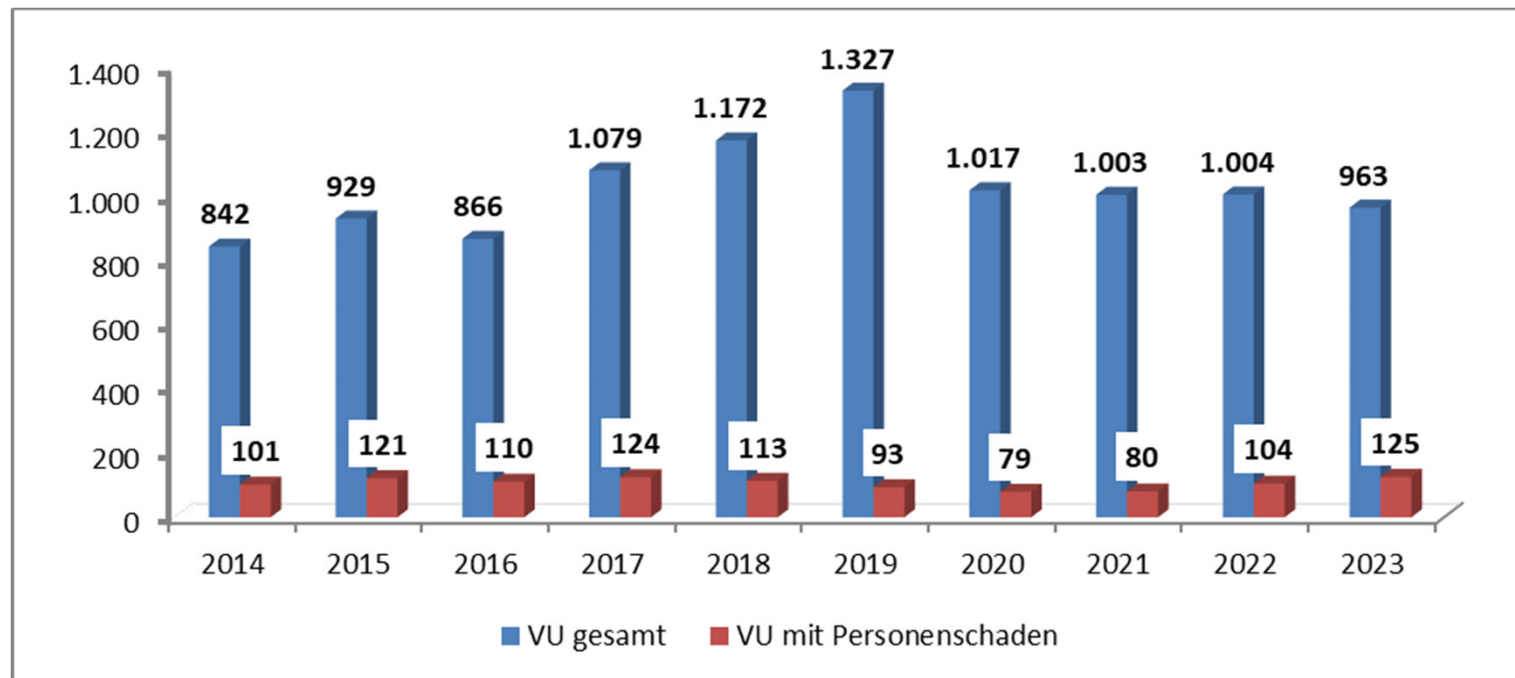

POLIZEIINSPEKTION
GÖTTINGEN

Verkehrsunfallstatistik 2023

Polizeiinspektion Göttingen

Verkehrsunfälle in der PI Göttingen (ohne BAB, ab 2017 inkl. Altkreis Osterode)

POLIZEIINSPEKTION
GÖTTINGEN

Verkehrsunfälle in der Stadt Göttingen (ohne BAB)

Verunglückte Kinder in der PI Göttingen

(0 - 14 Jahre; ohne BAB, ab 2017 inkl. Altkreis Osterode)

Verunglückte junge Menschen in der PI Göttingen

(18 - 24 Jahre; ohne BAB, ab 2017 inkl. Altkreis Osterode)

Verunglückte Senioren/ -innen in der PI Göttingen

(ab 65 Jahre; ohne BAB, ab 2017 inkl. Altkreis Osterode)

Verunglückte Personen im Stadtgebiet Göttingen, Anteil der Fahrradfahrenden

Verkehrsunfälle auf BAB in der PI Göttingen