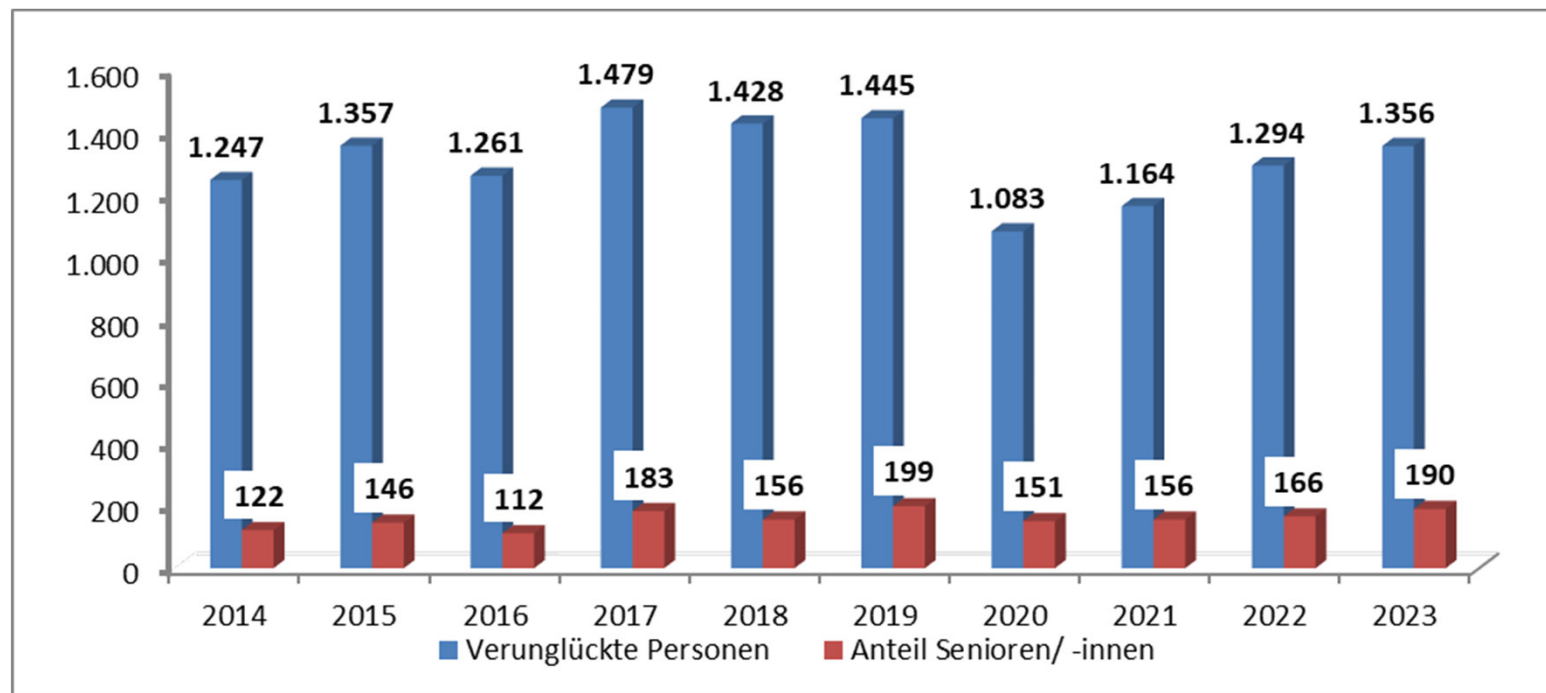

POLIZEIINSPEKTION
GÖTTINGEN

Verkehrsunfallstatistik 2023

Polizeiinspektion Göttingen

Verkehrsunfälle in der PI Göttingen (ohne BAB, ab 2017 inkl. Altkreis Osterode)

POLIZEIINSPEKTION
GÖTTINGEN

Verkehrsunfälle in der Stadt Göttingen (ohne BAB)

Verunglückte Kinder in der PI Göttingen

(0 - 14 Jahre; ohne BAB, ab 2017 inkl. Altkreis Osterode)

Verunglückte junge Menschen in der PI Göttingen

(18 - 24 Jahre; ohne BAB, ab 2017 inkl. Altkreis Osterode)

Verunglückte Senioren/ -innen in der PI Göttingen

(ab 65 Jahre; ohne BAB, ab 2017 inkl. Altkreis Osterode)

Verunglückte Personen im Stadtgebiet Göttingen, Anteil der Fahrradfahrenden

Verkehrsunfälle auf BAB in der PI Göttingen