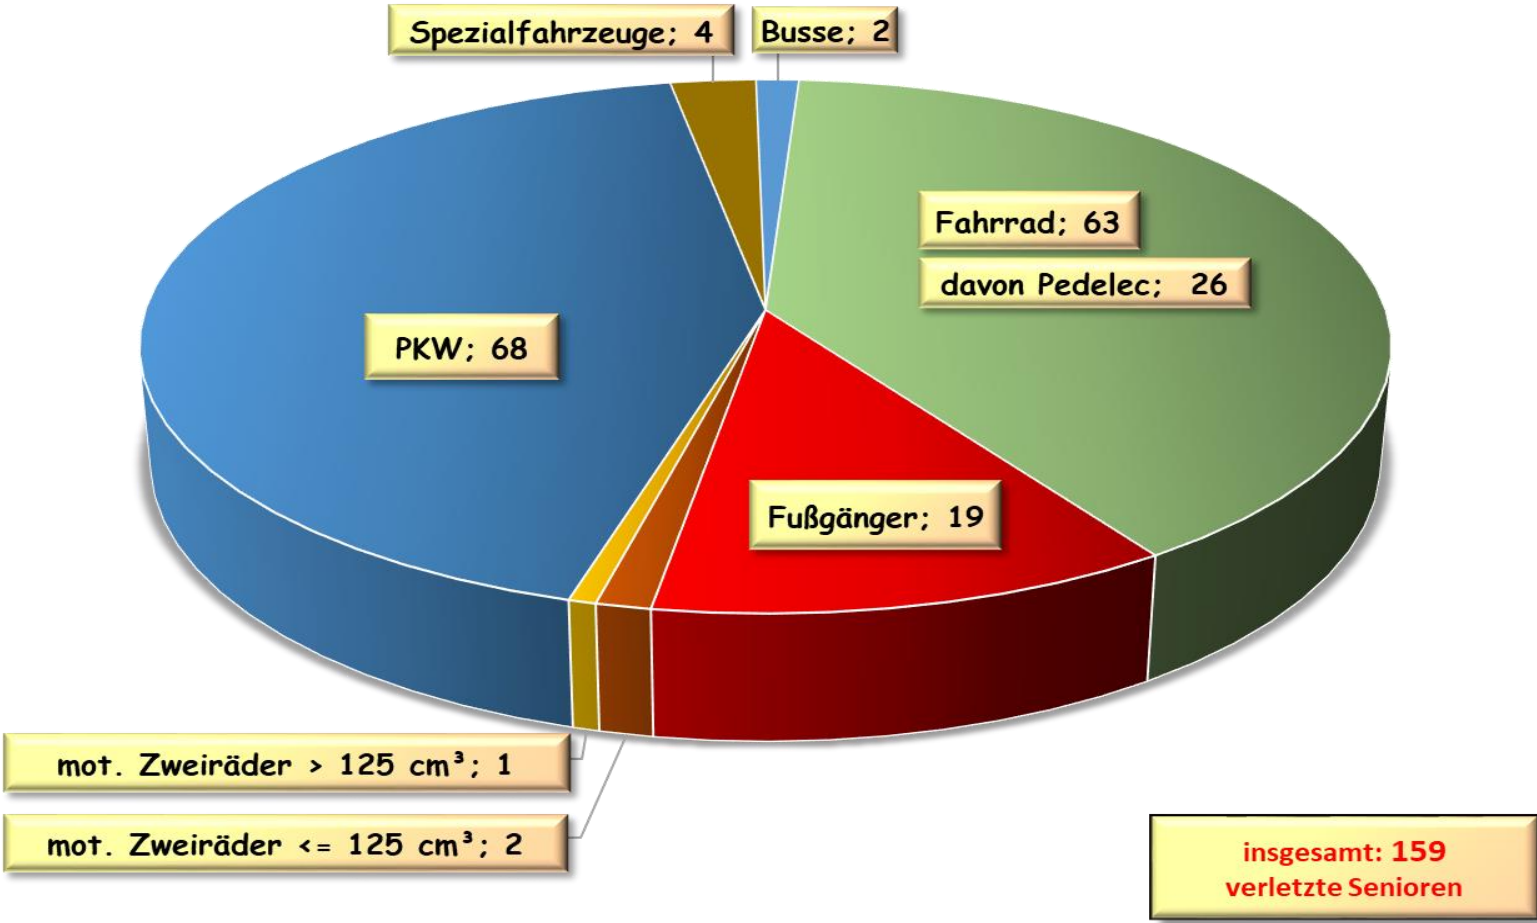

Verletzte Personen 2014 bis 2023 Polizeiinspektion Wilhelmshaven/Friesland

**Beteiligung Fußgänger 2019 bis 2023
PI Wilhelmshaven/Friesland**

**Beteiligung mot. Zweiräder 2019 bis 2023
PI Wilhelmshaven/Friesland**

**Beteiligung Radfahrer 2019 bis 2023
PI Wilhelmshaven/Friesland**

**Beteiligung Pedelec 2019 bis 2023
PI Wilhelmshaven/Friesland**

Beteiligung Elektrokleinstfahrzeuge 2019 bis 2023 PI Wilhelmshaven/Friesland

**Anzahl der beteiligten Senioren 2014 bis 2023
Polizeiinspektion Wilhelmshaven/Friesland**

**70,23 %
aller beteiligten
Senioren sind
Verursacher**

■ beteiligte Senioren (ab 65 Jahre) ■ Verursacher

**Verletzte Senioren 2023 nach Verkehrsbeteiligung
PI Wilhelmshaven/Friesland**

Verletzte Kinder 2019 bis 2023 PI Wilhelmshaven/Friesland

Verletzte Kinder 2023 nach Verkehrsbeteiligung PI Wilhelmshaven/Friesland

Schulwegunfälle 2017 bis 2023 Polizeiinspektion Wilhelmshaven/Friesland