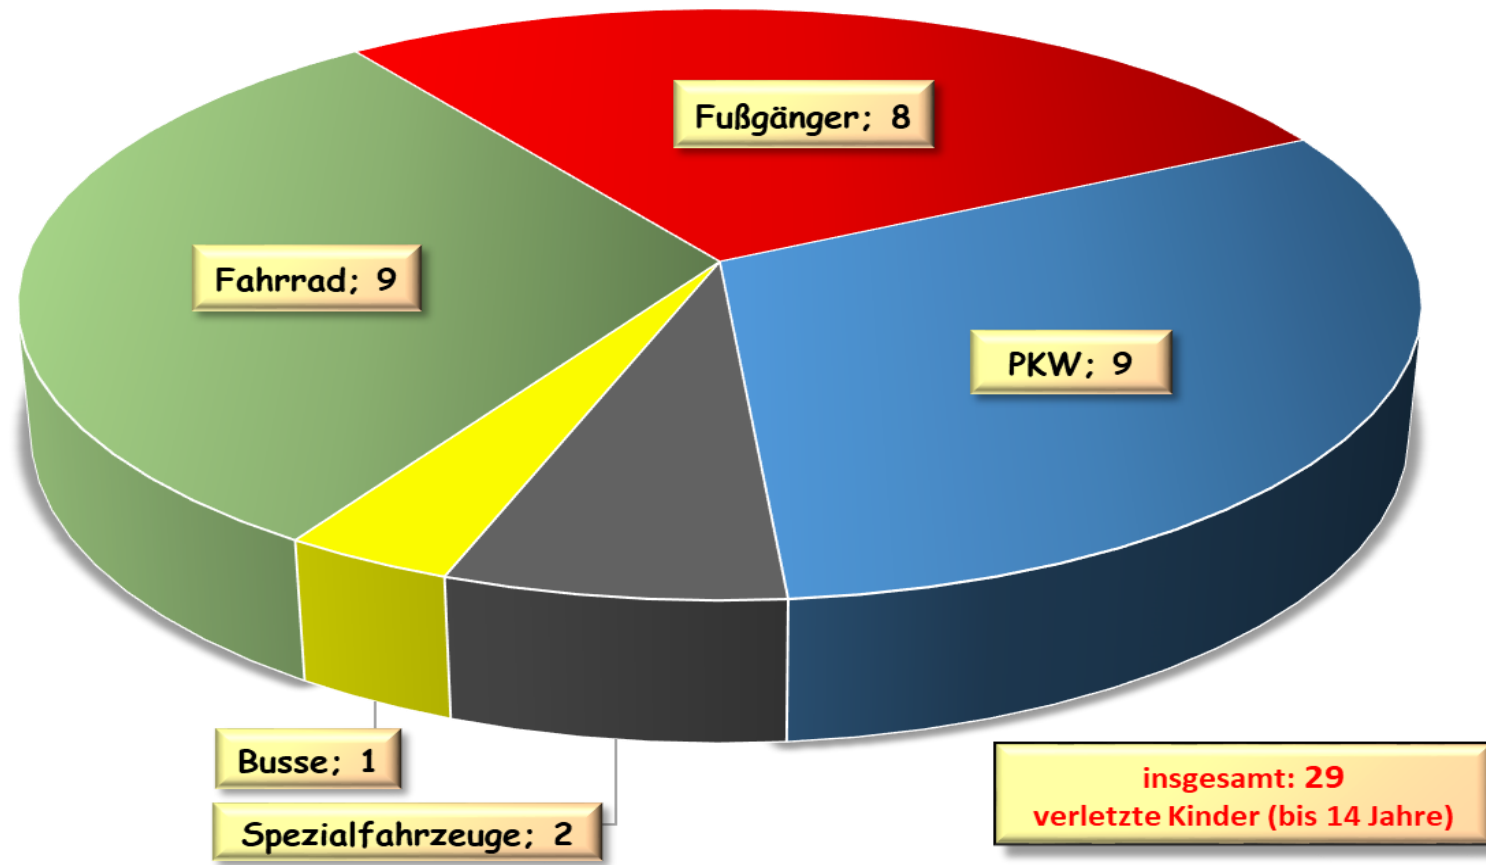

**Anzahl der beteiligten Senioren 2014 bis 2023
Stadt Wilhelmshaven**

69,23 %
aller beteiligten
Senioren sind
Verursacher

■ beteiligte Senioren (ab 65 Jahre) ■ Verursacher

Verletzte Senioren 2023 nach Verkehrsbeteiligung Stadt Wilhelmshaven

Verletzte Kinder 2019 bis 2023 Stadt Wilhelmshaven

Verletzte Kinder 2023 nach Verkehrsbeteiligung Stadt Wilhelmshaven

Schulwegunfälle 2017 bis 2023 Stadt Wilhelmshaven

**Trunkenheitsfahrten 2019 bis 2023
Stadt Wilhelmshaven**