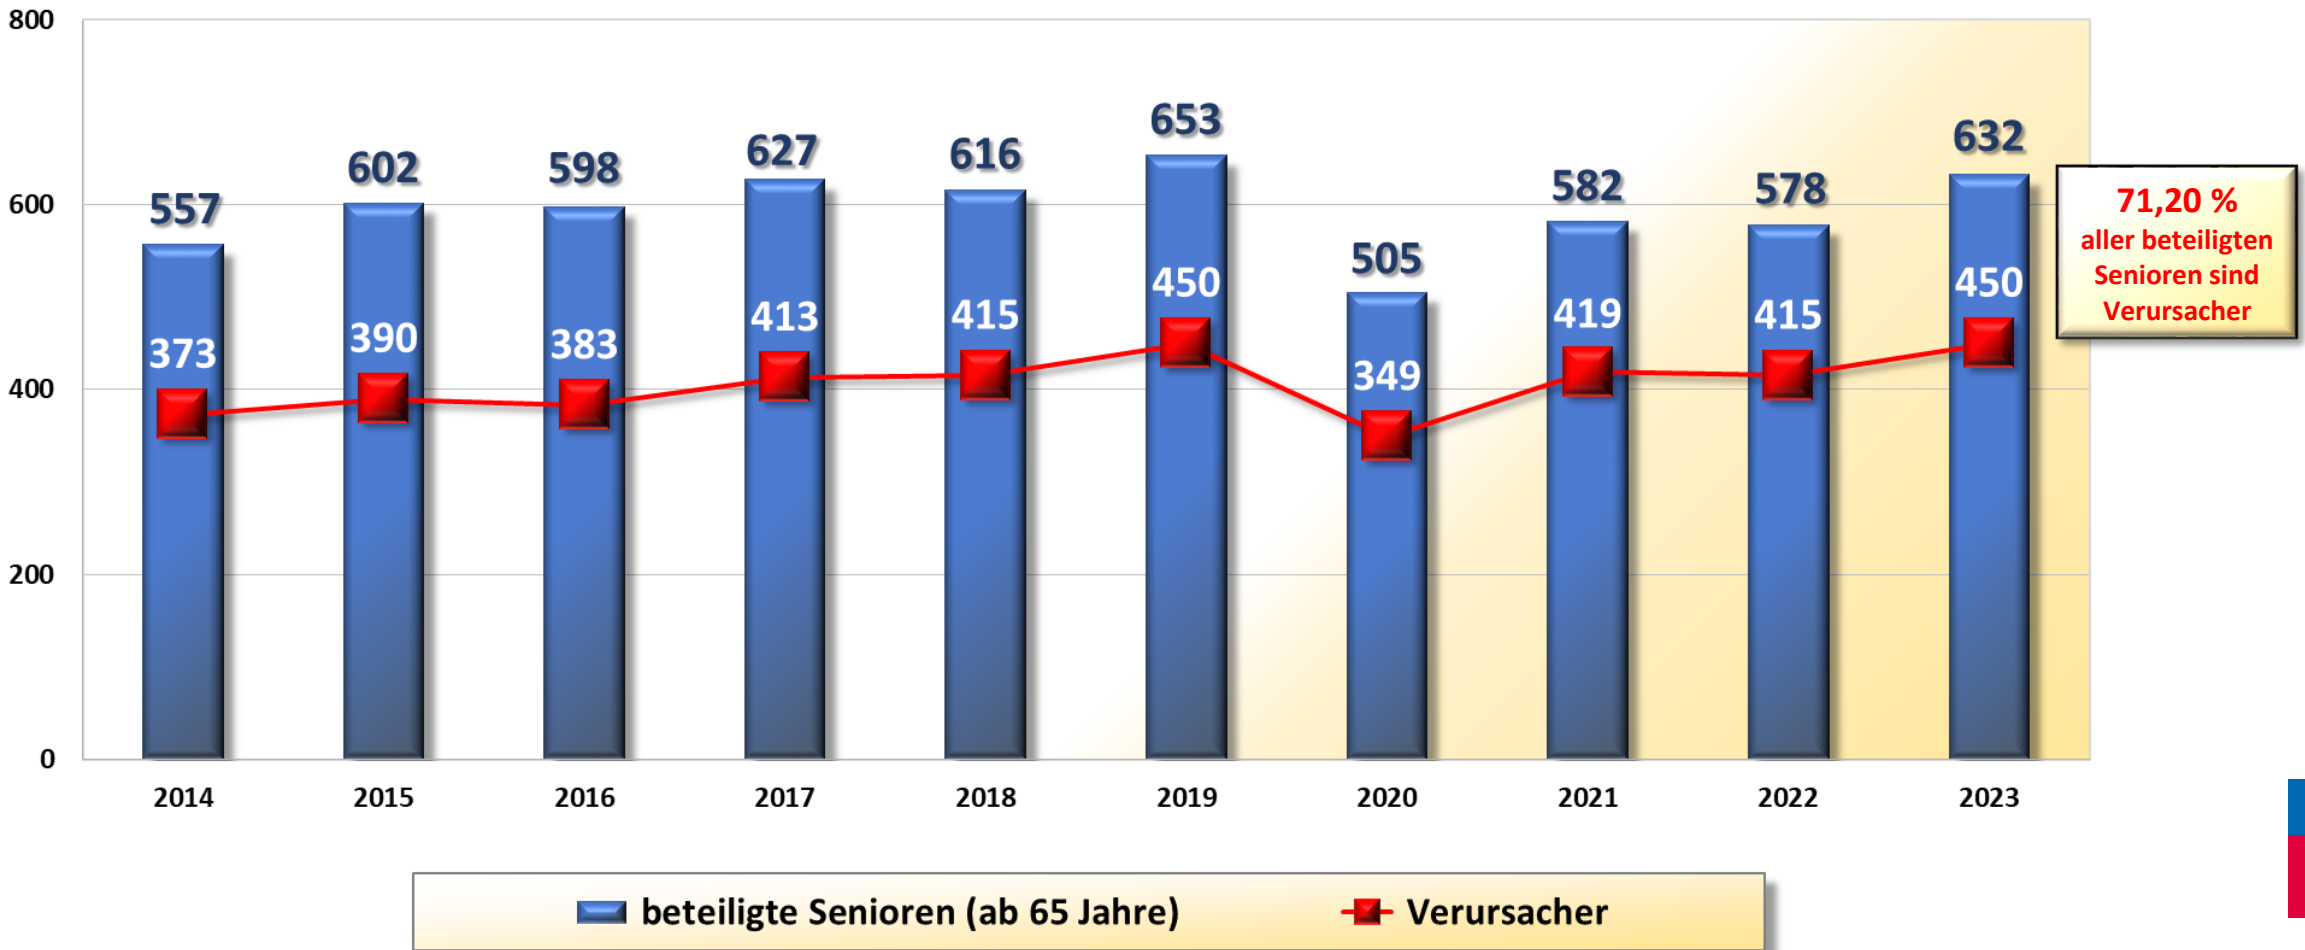

**Anzahl der beteiligten Senioren 2014 bis 2023
Stadt Wilhelmshaven**

69,23 %
aller beteiligten
Senioren sind
Verursacher

■ beteiligte Senioren (ab 65 Jahre) ■ Verursacher

Verletzte Senioren 2023 nach Verkehrsbeteiligung Stadt Wilhelmshaven

Verletzte Personen 2014 bis 2023 Landkreis Friesland

**Beteiligung Fußgänger 2019 bis 2023
Landkreis Friesland**

Beteiligung mot. Zweiräder 2019 bis 2023 Landkreis Friesland

**Beteiligung Radfahrer 2019 bis 2023
Landkreis Friesland**

**Beteiligung Pedelec 2019 bis 2023
Landkreis Friesland**

Beteiligung Elektrokleinstfahrzeuge 2019 bis 2023 Landkreis Friesland

**Anzahl der beteiligten Senioren 2014 bis 2023
Landkreis Friesland**

Verletzte Senioren 2023 nach Verkehrsbeteiligung Landkreis Friesland

Verletzte Kinder 2019 bis 2023 Landkreis Friesland

**Verletzte Kinder 2023 nach Verkehrsbeteiligung
Landkreis Friesland**

Schulwegunfälle 2017 bis 2023 Landkreis Friesland

**Trunkenheitsfahrten 2019 bis 2023
Landkreis Friesland**