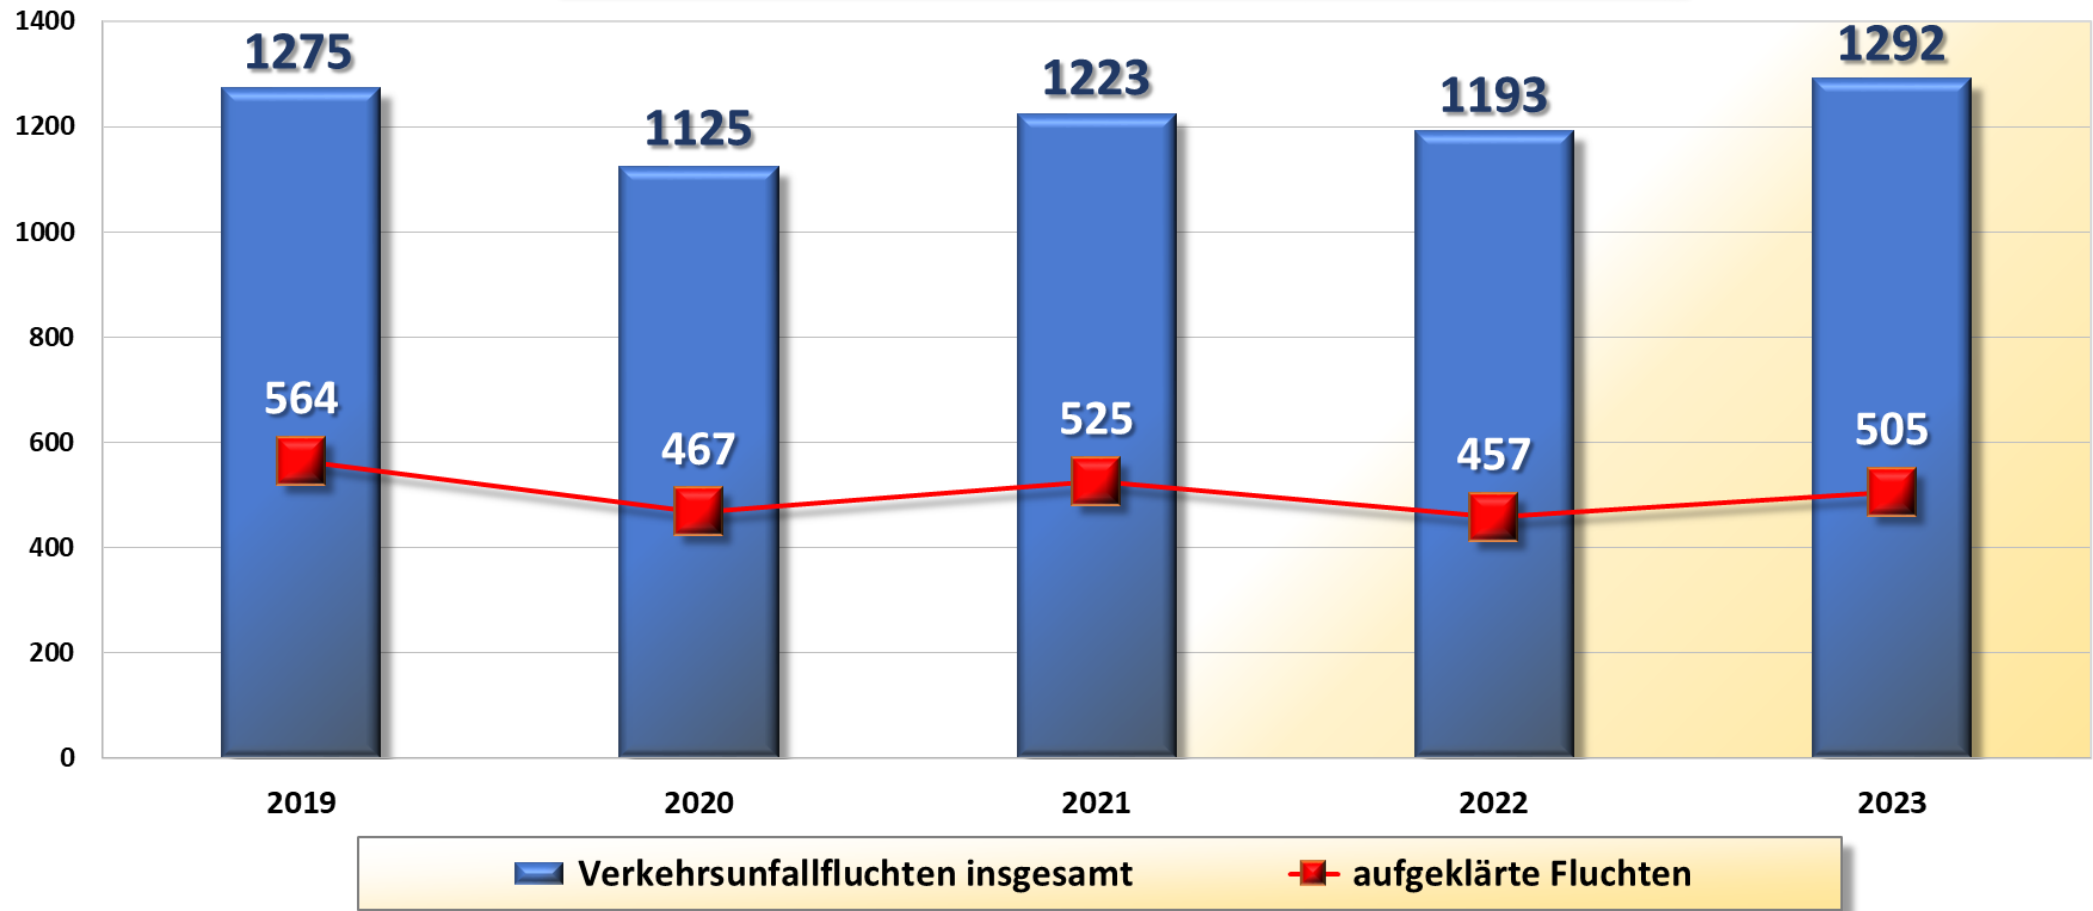

**Anzahl der beteiligten Senioren 2014 bis 2023
Polizeiinspektion Wilhelmshaven/Friesland**

**70,23 %
aller beteiligten
Senioren sind
Verursacher**

■ beteiligte Senioren (ab 65 Jahre) ■ Verursacher

**Verletzte Senioren 2023 nach Verkehrsbeteiligung
PI Wilhelmshaven/Friesland**

Verletzte Kinder 2019 bis 2023 PI Wilhelmshaven/Friesland

Verletzte Kinder 2023 nach Verkehrsbeteiligung PI Wilhelmshaven/Friesland

Schulwegunfälle 2017 bis 2023 Polizeiinspektion Wilhelmshaven/Friesland

Trunkenheitsfahrten 2019 bis 2023
Polizeiinspektion Wilhelmshaven/Friesland

Drogen 2019 bis 2023
Polizeiinspektion Wilhelmshaven/Friesland

Verkehrsunfallfluchten 2019 bis 2023
Polizeiinspektion Wilhelmshaven/Friesland

Stadt Wilhelmshaven

WILHELMS
HAVEN

Verkehrsunfälle 2014 bis 2023 Stadt Wilhelmshaven

**Getötete Personen 2014 bis 2023
Stadt Wilhelmshaven**

Verletzte Personen 2014 bis 2023 Stadt Wilhelmshaven

**Beteiligung Fußgänger 2019 bis 2023
Stadt Wilhelmshaven**