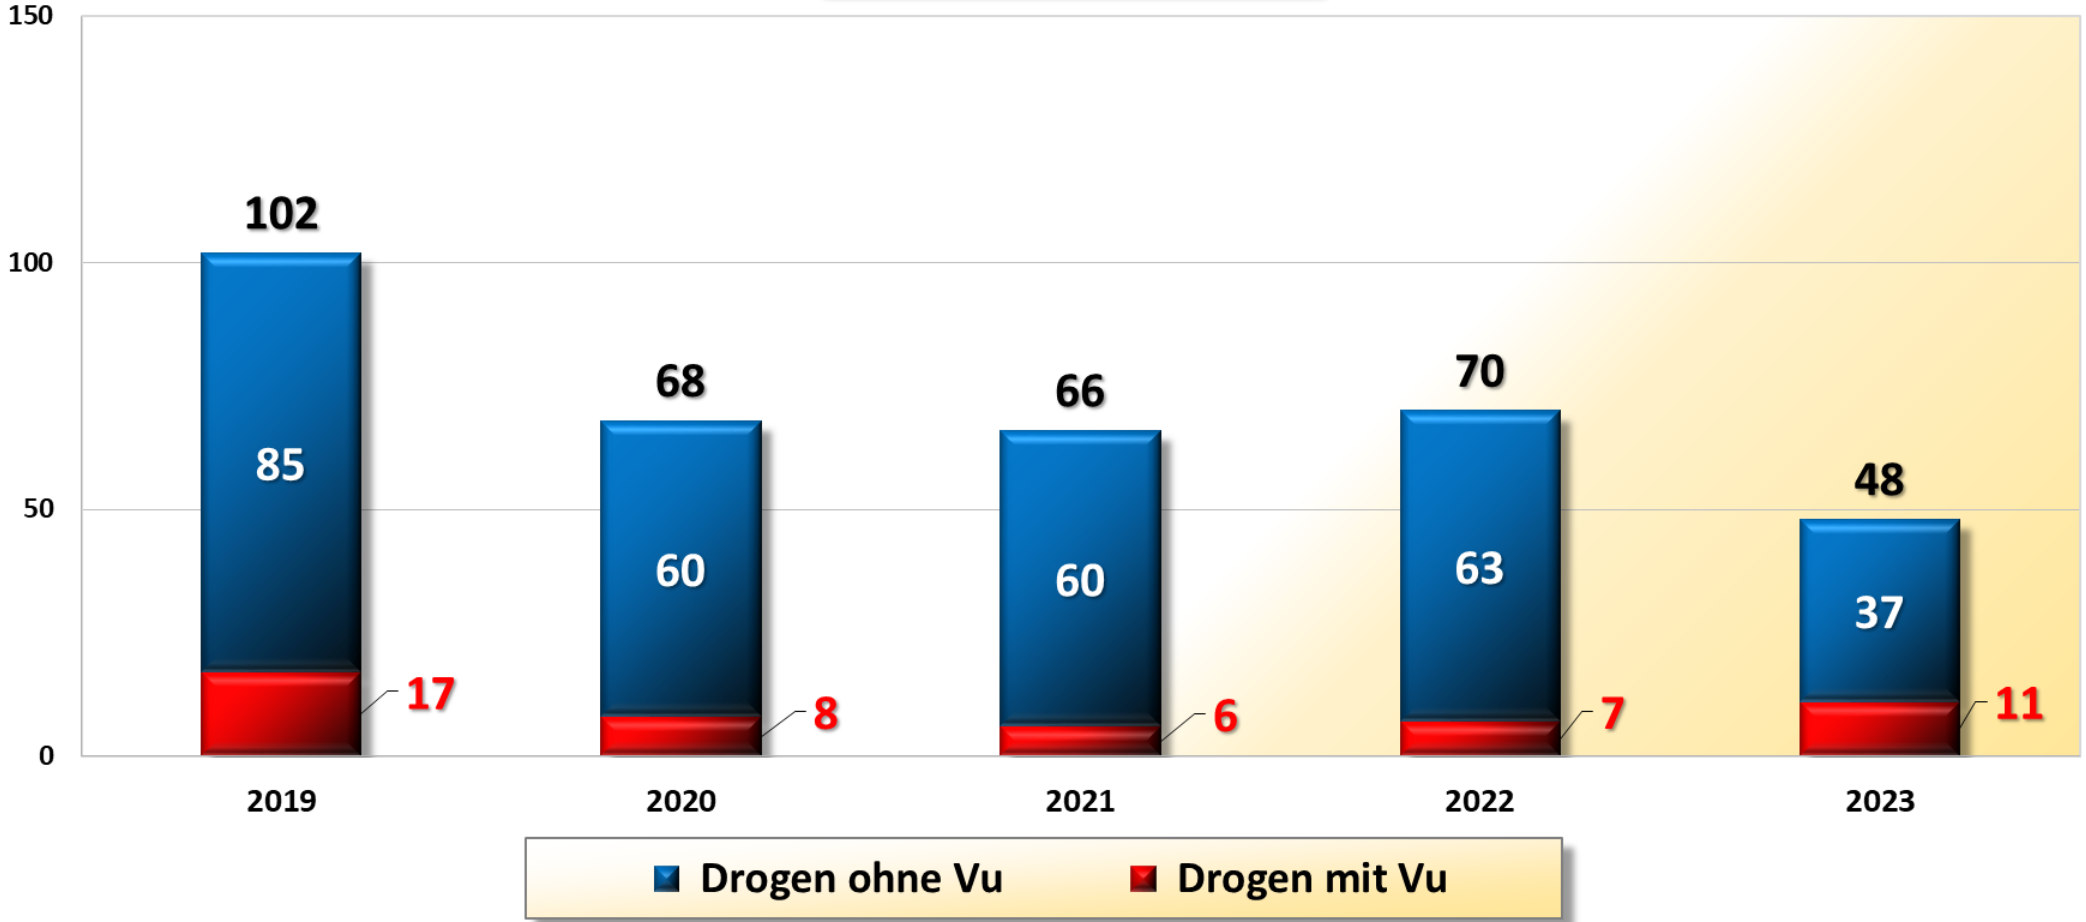

**Drogen 2019 bis 2023
Stadt Wilhelmshaven**