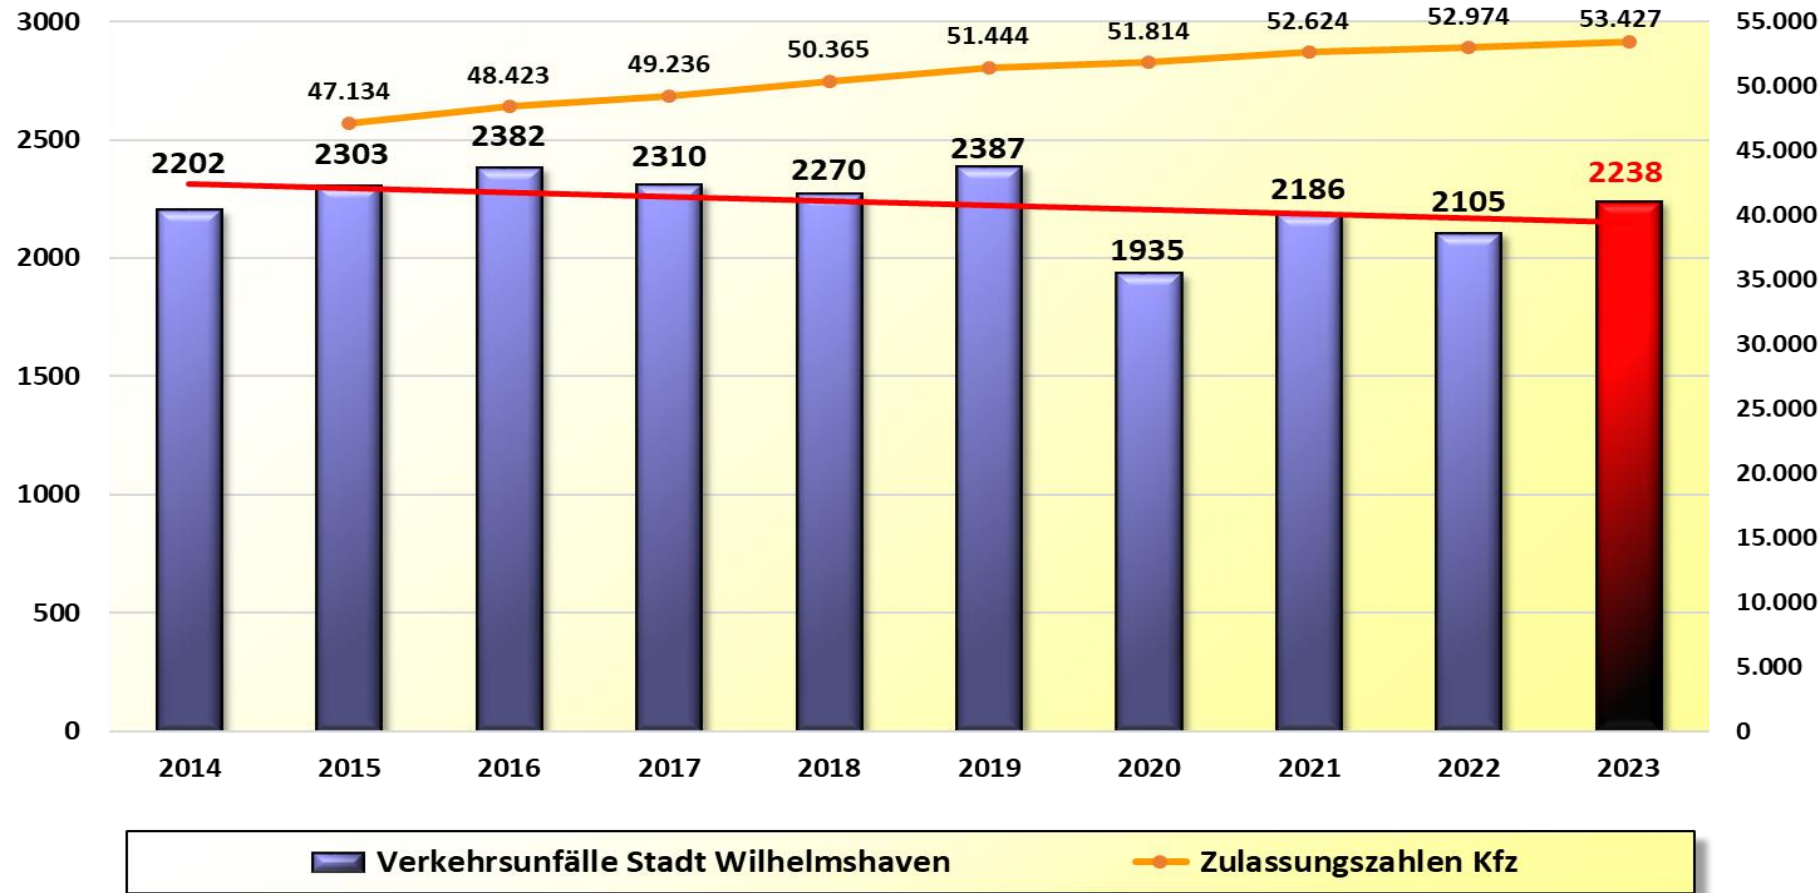

**Anzahl der beteiligten Senioren 2014 bis 2023
Polizeiinspektion Wilhelmshaven/Friesland**

**70,23 %
aller beteiligten
Senioren sind
Verursacher**

■ beteiligte Senioren (ab 65 Jahre) ■ Verursacher

**Verletzte Senioren 2023 nach Verkehrsbeteiligung
PI Wilhelmshaven/Friesland**

Verletzte Kinder 2019 bis 2023 PI Wilhelmshaven/Friesland

Verletzte Kinder 2023 nach Verkehrsbeteiligung PI Wilhelmshaven/Friesland

Schulwegunfälle 2017 bis 2023 Polizeiinspektion Wilhelmshaven/Friesland

Trunkenheitsfahrten 2019 bis 2023
Polizeiinspektion Wilhelmshaven/Friesland

Drogen 2019 bis 2023
Polizeiinspektion Wilhelmshaven/Friesland

Verkehrsunfallfluchten 2019 bis 2023
Polizeiinspektion Wilhelmshaven/Friesland

Stadt Wilhelmshaven

WILHELMS
HAVEN

Verkehrsunfälle 2014 bis 2023 Stadt Wilhelmshaven

**Getötete Personen 2014 bis 2023
Stadt Wilhelmshaven**

Verletzte Personen 2014 bis 2023 Stadt Wilhelmshaven

**Beteiligung Fußgänger 2019 bis 2023
Stadt Wilhelmshaven**