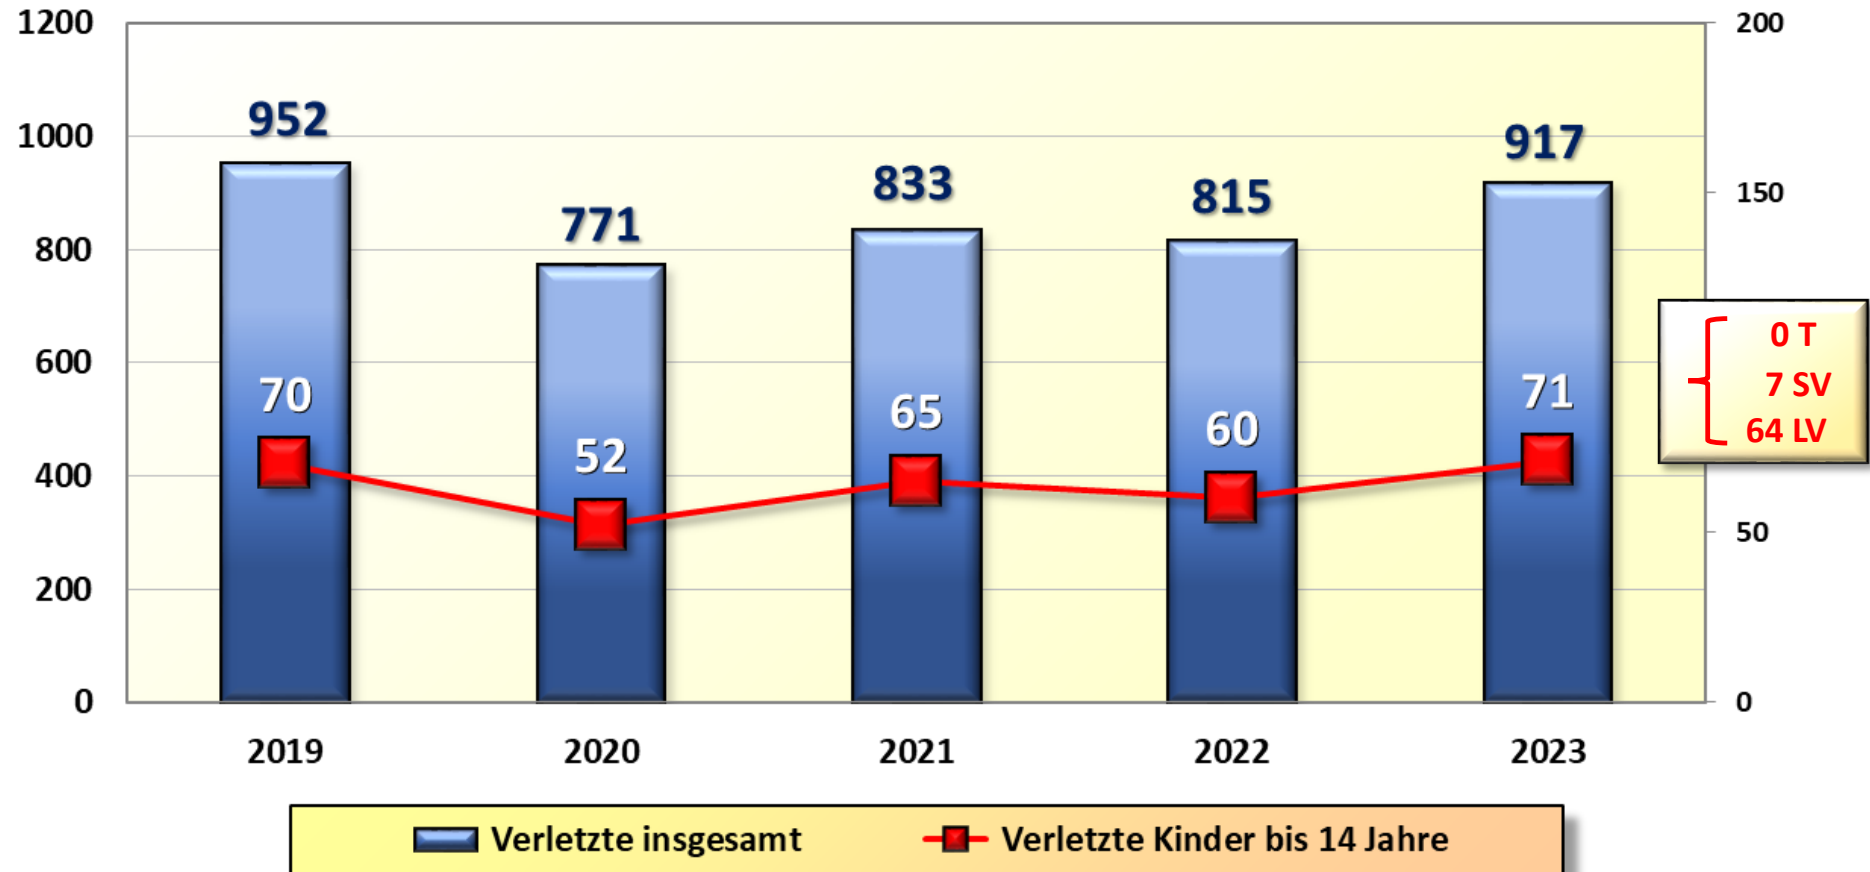

**Anzahl der beteiligten Senioren 2014 bis 2023
Polizeiinspektion Wilhelmshaven/Friesland**

**70,23 %
aller beteiligten
Senioren sind
Verursacher**

■ beteiligte Senioren (ab 65 Jahre) ■ Verursacher

**Verletzte Senioren 2023 nach Verkehrsbeteiligung
PI Wilhelmshaven/Friesland**

Verletzte Kinder 2019 bis 2023 PI Wilhelmshaven/Friesland

Verletzte Kinder 2023 nach Verkehrsbeteiligung PI Wilhelmshaven/Friesland

Schulwegunfälle 2017 bis 2023 Polizeiinspektion Wilhelmshaven/Friesland