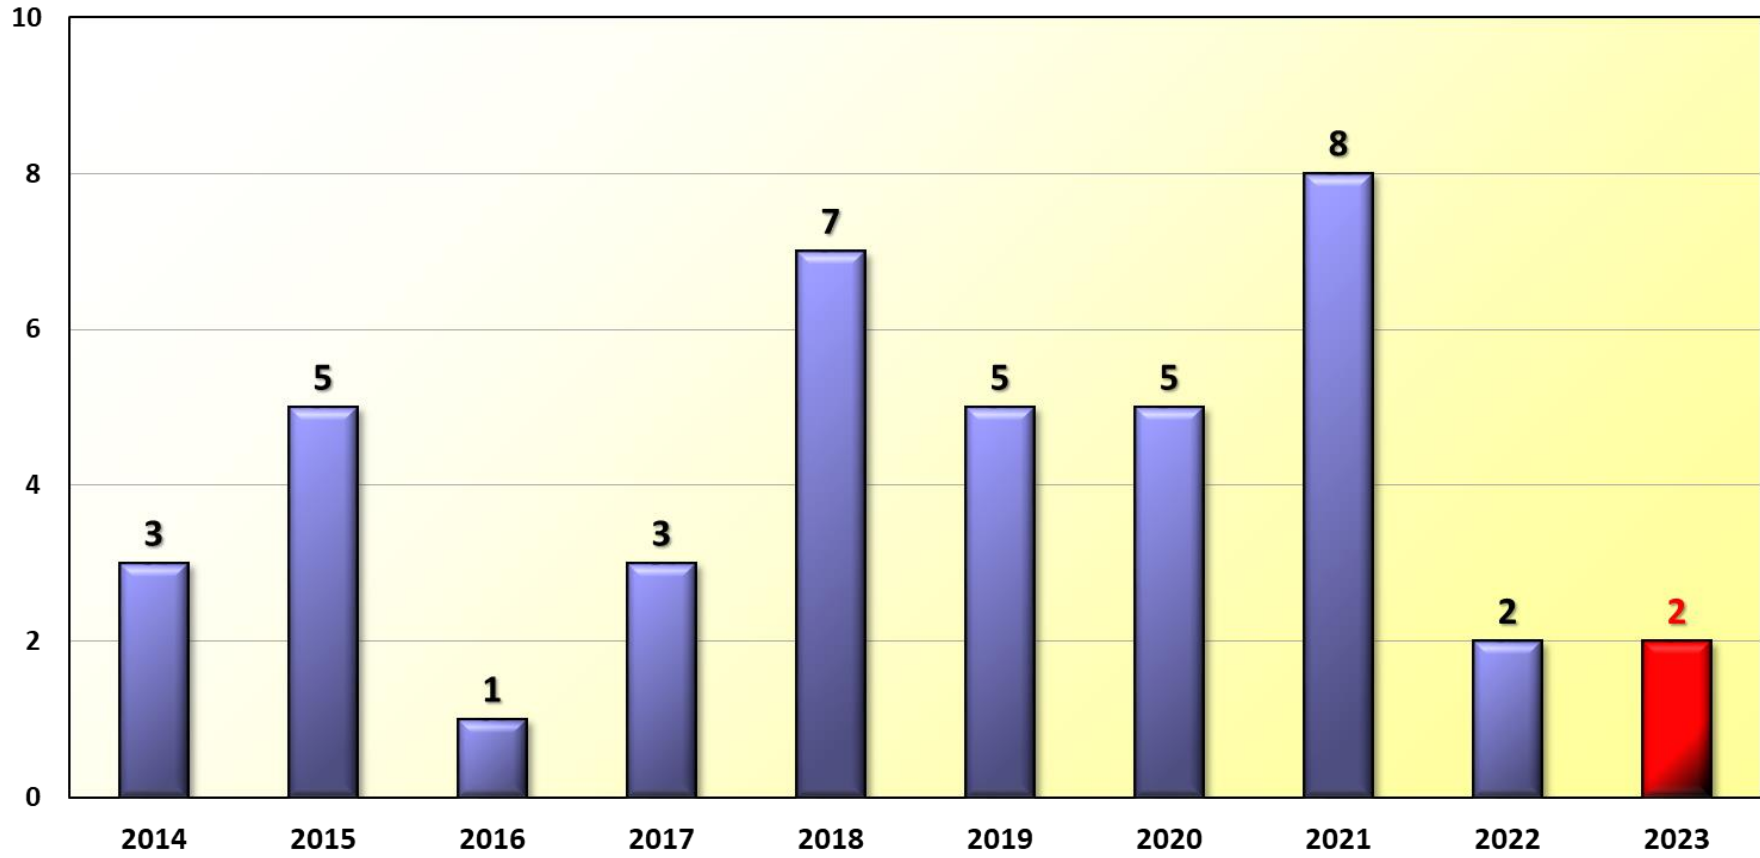

Verletzte Kinder 2019 bis 2023 Stadt Wilhelmshaven

Verletzte Kinder 2023 nach Verkehrsbeteiligung Stadt Wilhelmshaven

Schulwegunfälle 2017 bis 2023 Stadt Wilhelmshaven

**Trunkenheitsfahrten 2019 bis 2023
Stadt Wilhelmshaven**

**Drogen 2019 bis 2023
Stadt Wilhelmshaven**

Verkehrsunfallfluchten 2019 bis 2023 Stadt Wilhelmshaven

Landkreis Friesland

Verkehrsunfälle 2014 bis 2023 Landkreis Friesland

Getötete Personen 2014 bis 2023
Landkreis Friesland