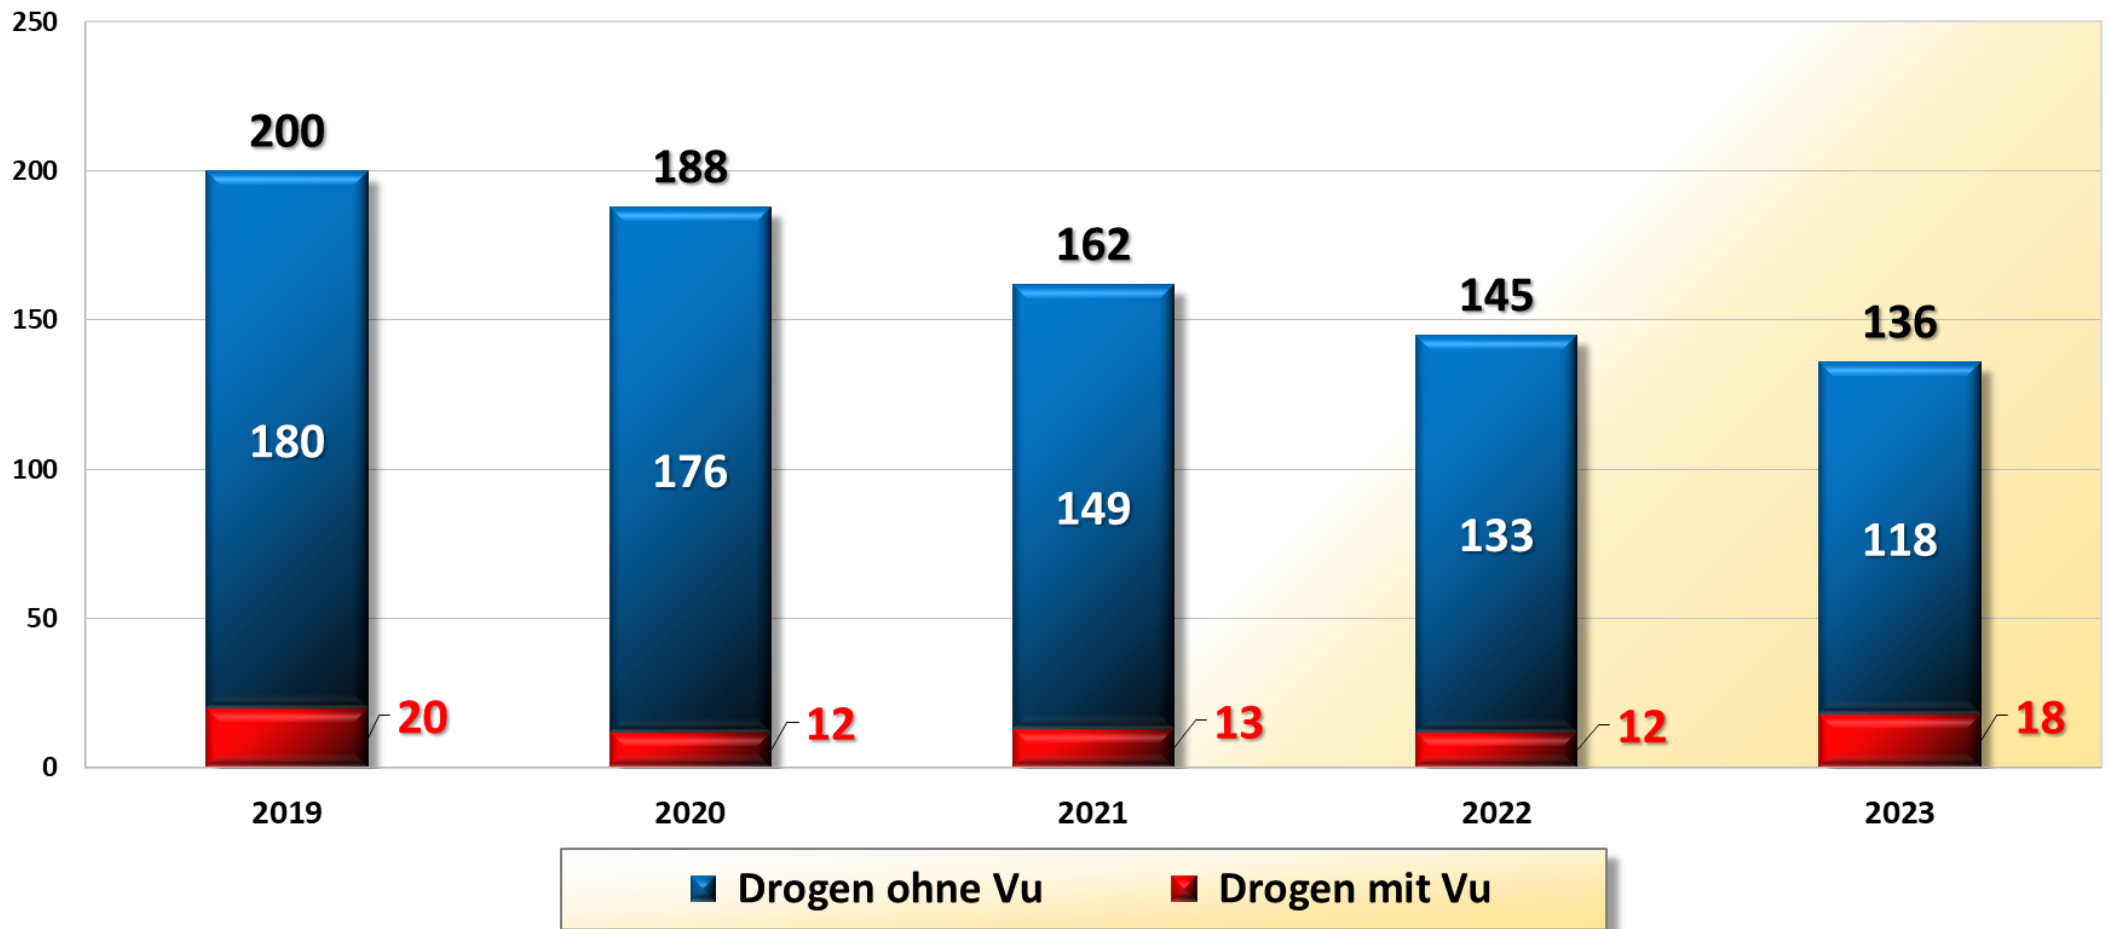

Drogen 2019 bis 2023
Polizeiinspektion Wilhelmshaven/Friesland