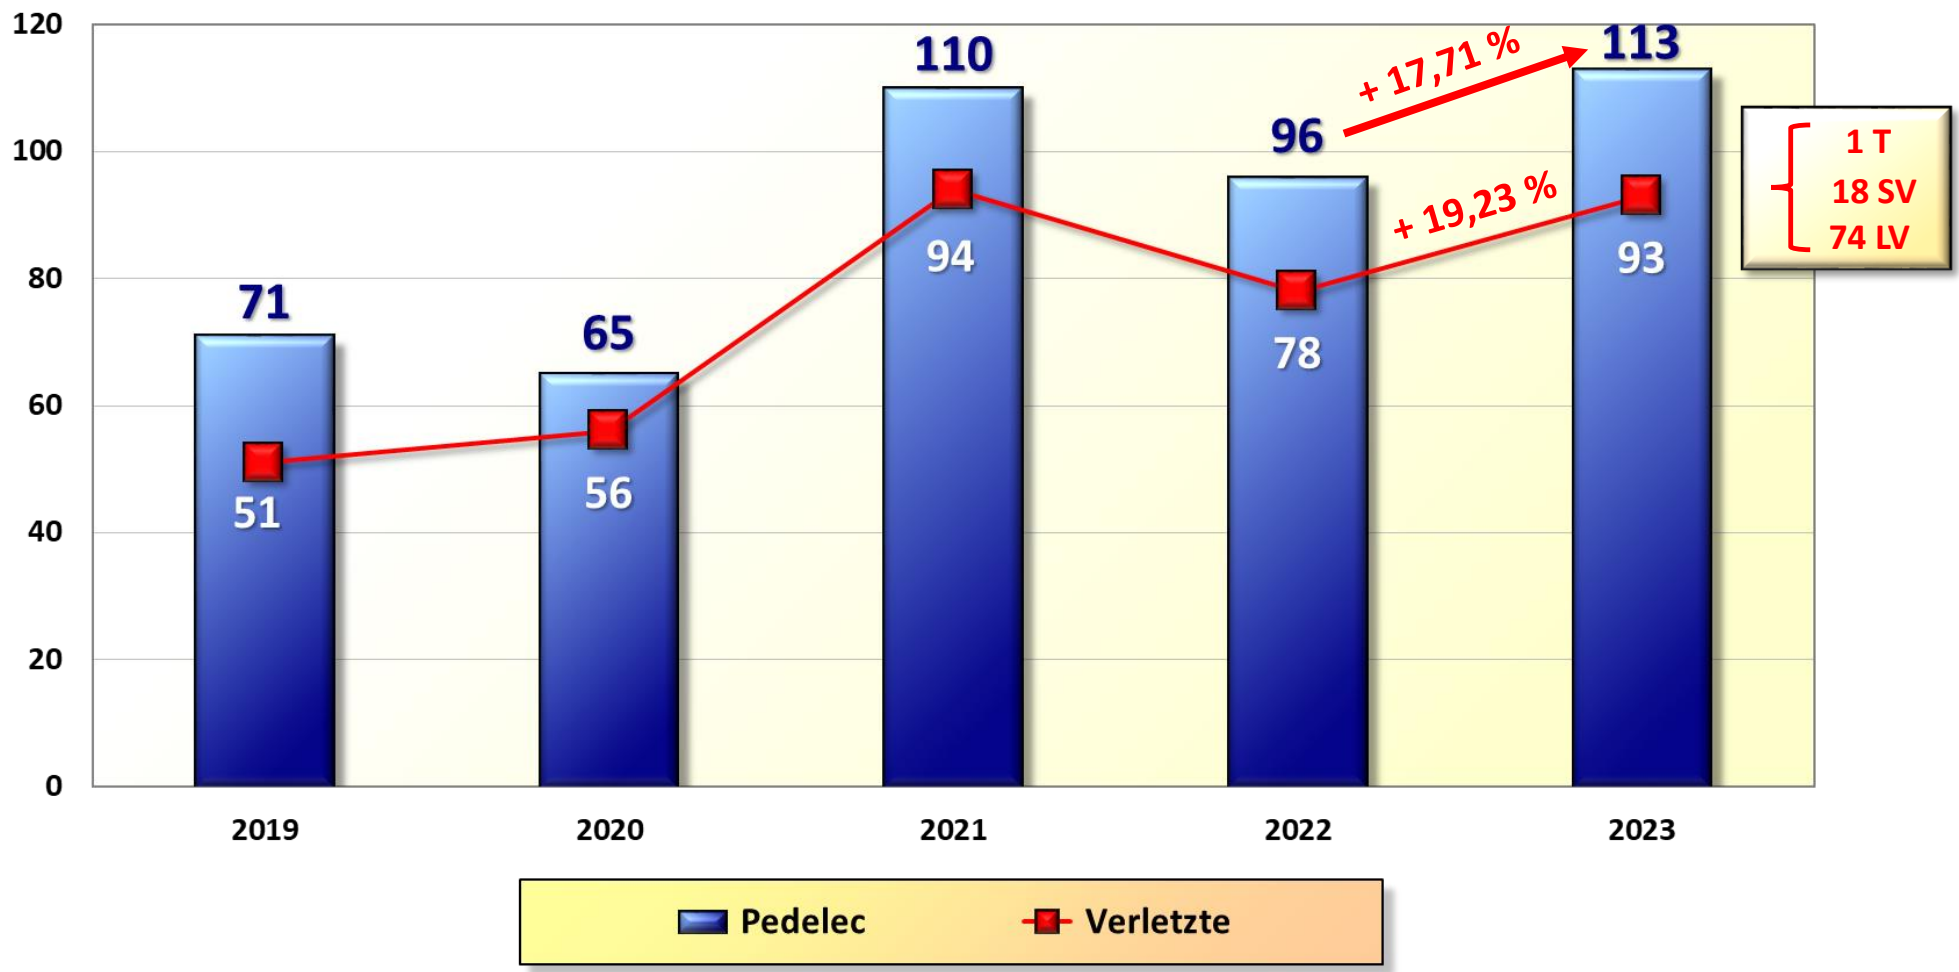

Verkehrslagebild Polizeiinspektion Wilhelmshaven/Friesland 2023

POLIZEIINSPEKTION
WILHELMSHAVEN/
FRIESLAND

WILHELMS HAVEN

Verkehrsunfälle 2014 bis 2023 Polizeiinspektion Wilhelmshaven/Friesland

Getötete Personen 2014 bis 2023 Polizeiinspektion Wilhelmshaven/Friesland

Verletzte Personen 2014 bis 2023 Polizeiinspektion Wilhelmshaven/Friesland

**Beteiligung Fußgänger 2019 bis 2023
PI Wilhelmshaven/Friesland**

**Beteiligung mot. Zweiräder 2019 bis 2023
PI Wilhelmshaven/Friesland**

**Beteiligung Radfahrer 2019 bis 2023
PI Wilhelmshaven/Friesland**

**Beteiligung Pedelec 2019 bis 2023
PI Wilhelmshaven/Friesland**

Beteiligung Elektrokleinstfahrzeuge 2019 bis 2023 PI Wilhelmshaven/Friesland

**Anzahl der beteiligten Senioren 2014 bis 2023
Polizeiinspektion Wilhelmshaven/Friesland**

**70,23 %
aller beteiligten
Senioren sind
Verursacher**

■ beteiligte Senioren (ab 65 Jahre) ■ Verursacher

**Verletzte Senioren 2023 nach Verkehrsbeteiligung
PI Wilhelmshaven/Friesland**