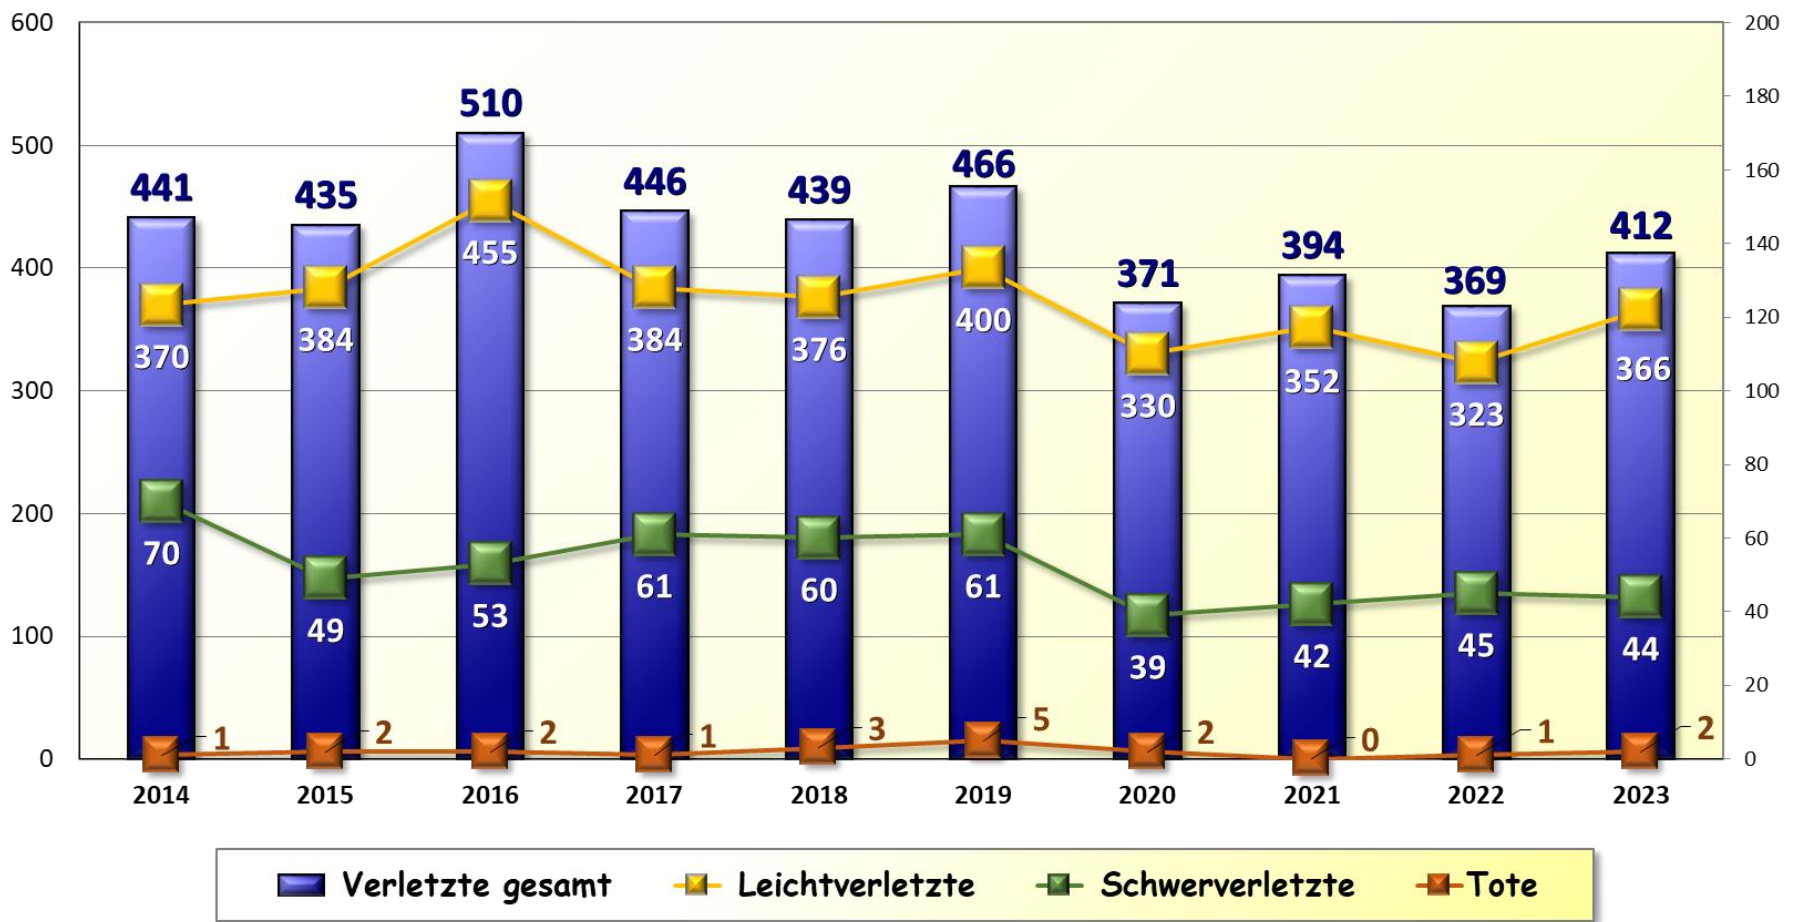

Trunkenheitsfahrten 2019 bis 2023
Polizeiinspektion Wilhelmshaven/Friesland

Drogen 2019 bis 2023
Polizeiinspektion Wilhelmshaven/Friesland

Verkehrsunfallfluchten 2019 bis 2023
Polizeiinspektion Wilhelmshaven/Friesland

Stadt Wilhelmshaven

WILHELMS
HAVEN

Verkehrsunfälle 2014 bis 2023 Stadt Wilhelmshaven

**Getötete Personen 2014 bis 2023
Stadt Wilhelmshaven**

Verletzte Personen 2014 bis 2023 Stadt Wilhelmshaven

**Beteiligung Fußgänger 2019 bis 2023
Stadt Wilhelmshaven**

**Beteiligung mot. Zweiräder 2019 bis 2023
Stadt Wilhelmshaven**

**Beteiligung Radfahrer 2019 bis 2023
Stadt Wilhelmshaven**

**Beteiligung Pedelec 2019 bis 2023
Stadt Wilhelmshaven**

Beteiligung Elektrokleinstfahrzeuge 2019 bis 2023 Stadt Wilhelmshaven

**Anzahl der beteiligten Senioren 2014 bis 2023
Stadt Wilhelmshaven**

69,23 %
aller beteiligten
Senioren sind
Verursacher

■ beteiligte Senioren (ab 65 Jahre) ■ Verursacher

Verletzte Senioren 2023 nach Verkehrsbeteiligung Stadt Wilhelmshaven