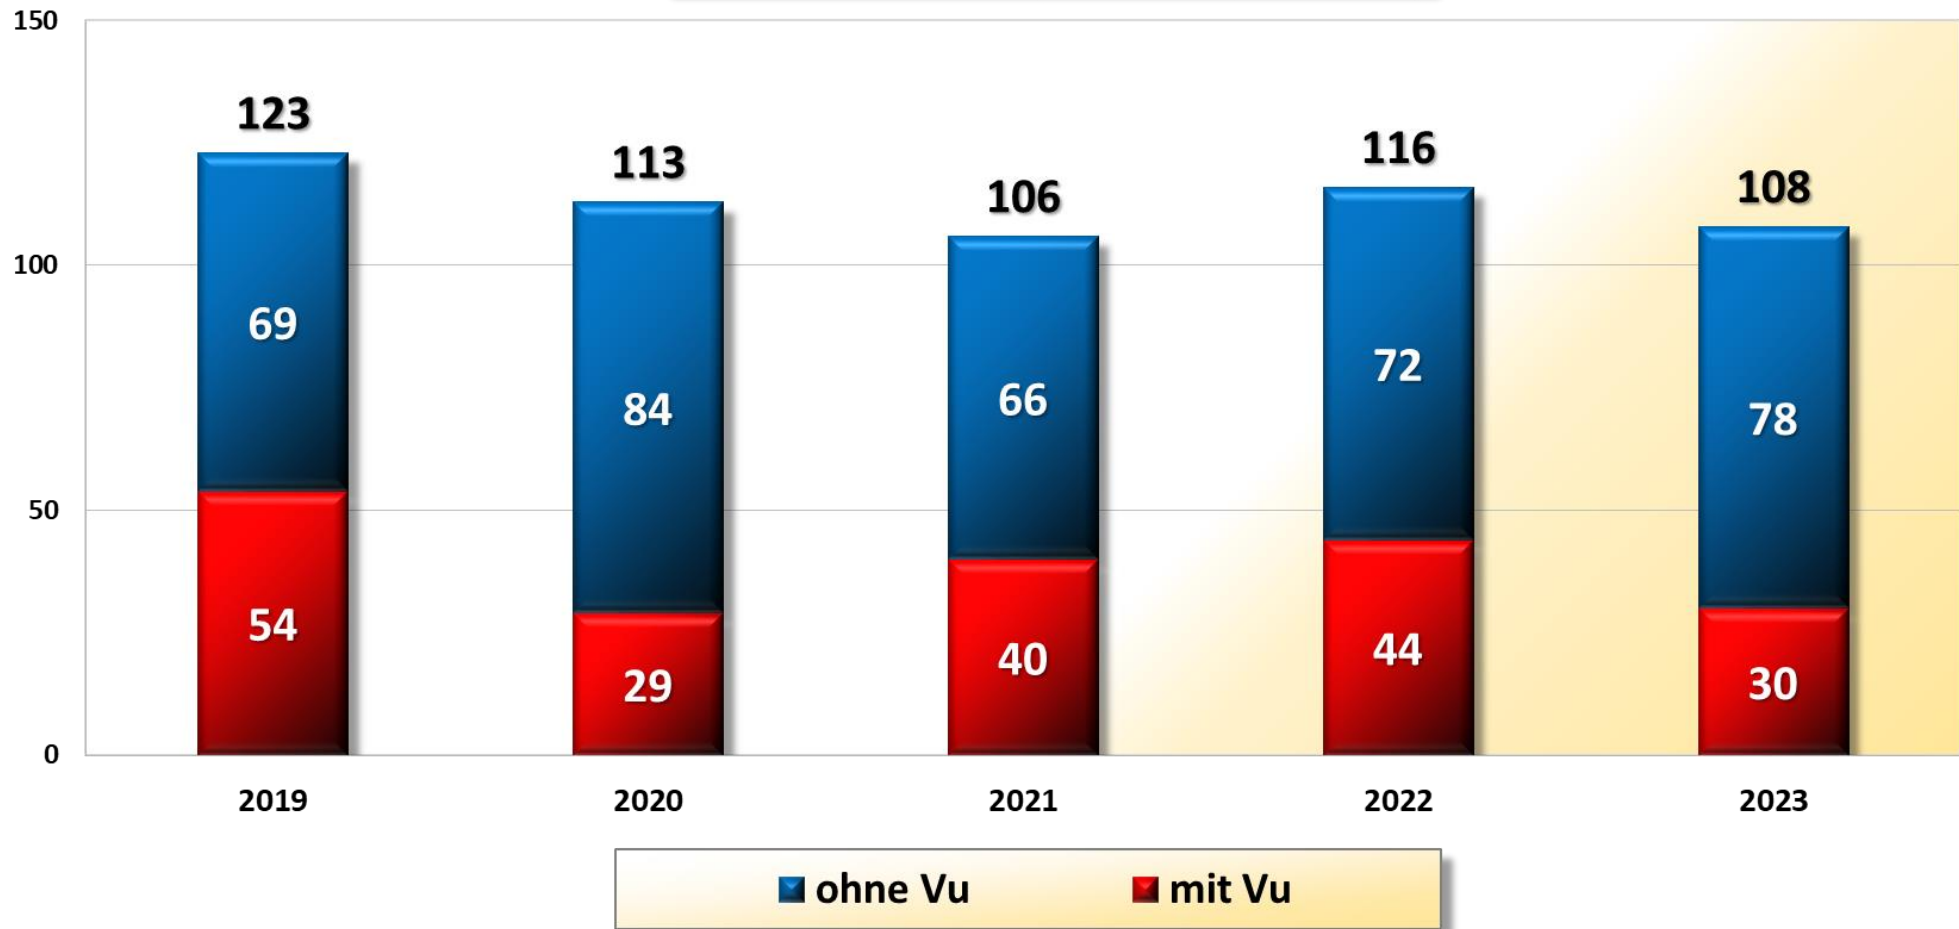

**Anzahl der beteiligten Senioren 2014 bis 2023
Stadt Wilhelmshaven**

69,23 %
aller beteiligten
Senioren sind
Verursacher

■ beteiligte Senioren (ab 65 Jahre) ■ Verursacher

Verletzte Senioren 2023 nach Verkehrsbeteiligung Stadt Wilhelmshaven

Verletzte Kinder 2019 bis 2023 Stadt Wilhelmshaven

Verletzte Kinder 2023 nach Verkehrsbeteiligung Stadt Wilhelmshaven

Schulwegunfälle 2017 bis 2023 Stadt Wilhelmshaven

**Trunkenheitsfahrten 2019 bis 2023
Stadt Wilhelmshaven**