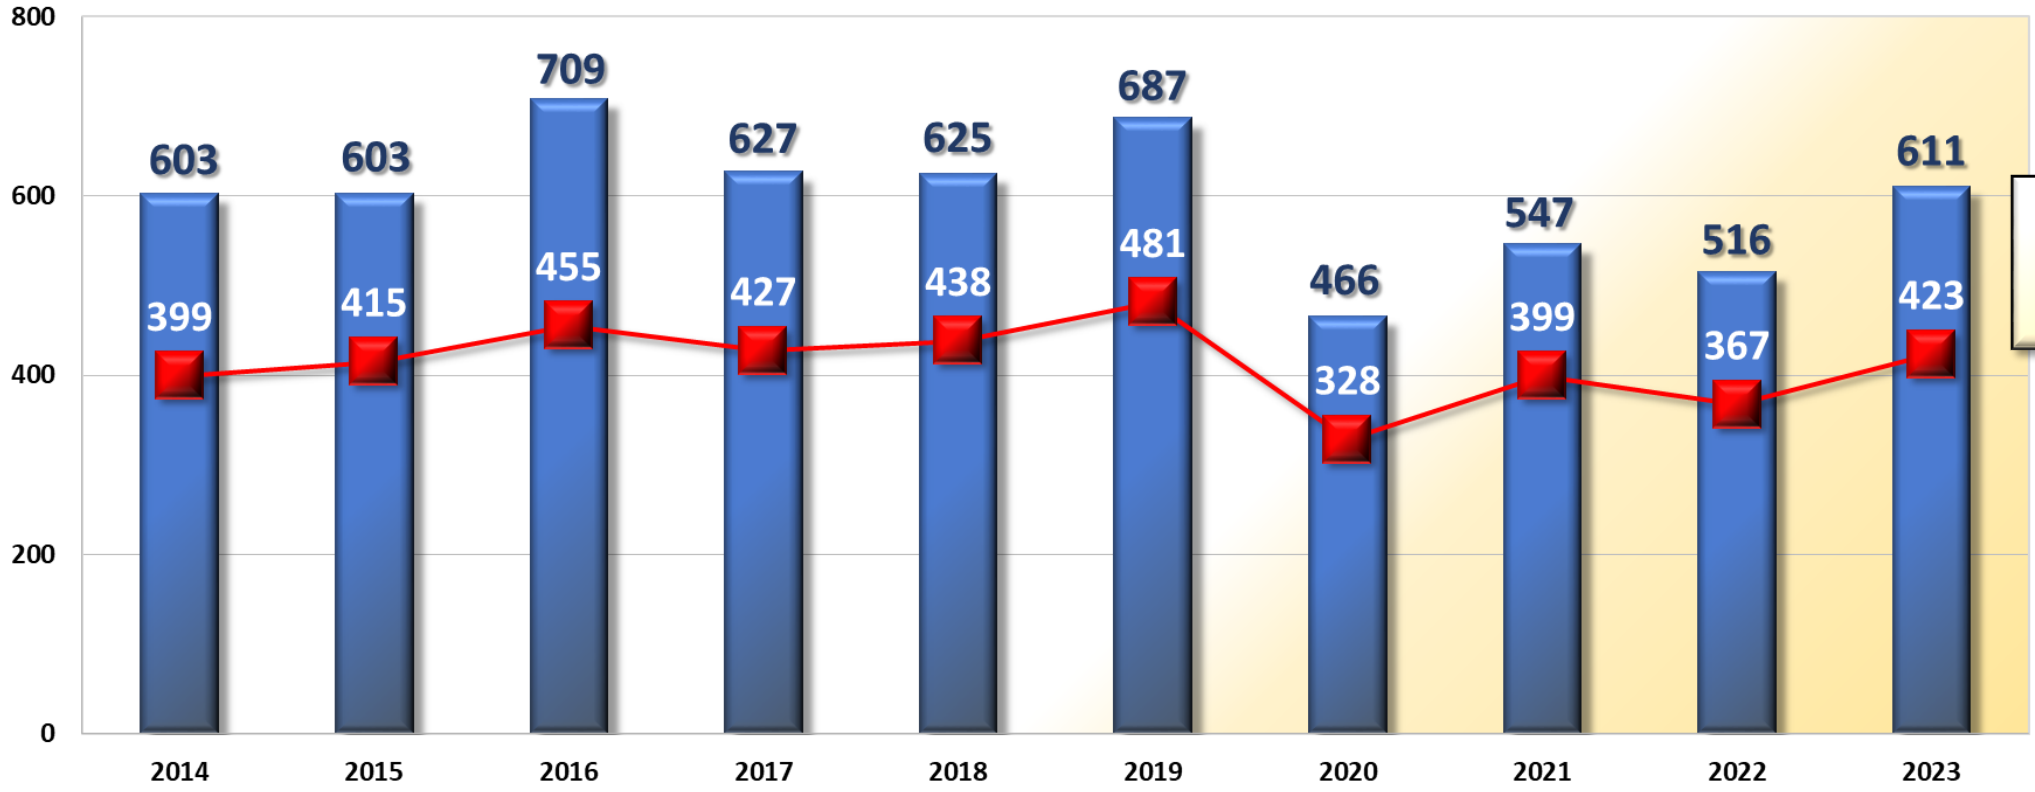

Stadt Wilhelmshaven

WILHELMS
HAVEN

Verkehrsunfälle 2014 bis 2023 Stadt Wilhelmshaven

**Getötete Personen 2014 bis 2023
Stadt Wilhelmshaven**

Verletzte Personen 2014 bis 2023 Stadt Wilhelmshaven

**Beteiligung Fußgänger 2019 bis 2023
Stadt Wilhelmshaven**

**Beteiligung mot. Zweiräder 2019 bis 2023
Stadt Wilhelmshaven**

**Beteiligung Radfahrer 2019 bis 2023
Stadt Wilhelmshaven**

**Beteiligung Pedelec 2019 bis 2023
Stadt Wilhelmshaven**

Beteiligung Elektrokleinstfahrzeuge 2019 bis 2023 Stadt Wilhelmshaven

**Anzahl der beteiligten Senioren 2014 bis 2023
Stadt Wilhelmshaven**

69,23 %
aller beteiligten
Senioren sind
Verursacher

■ beteiligte Senioren (ab 65 Jahre) ■ Verursacher

Verletzte Senioren 2023 nach Verkehrsbeteiligung Stadt Wilhelmshaven