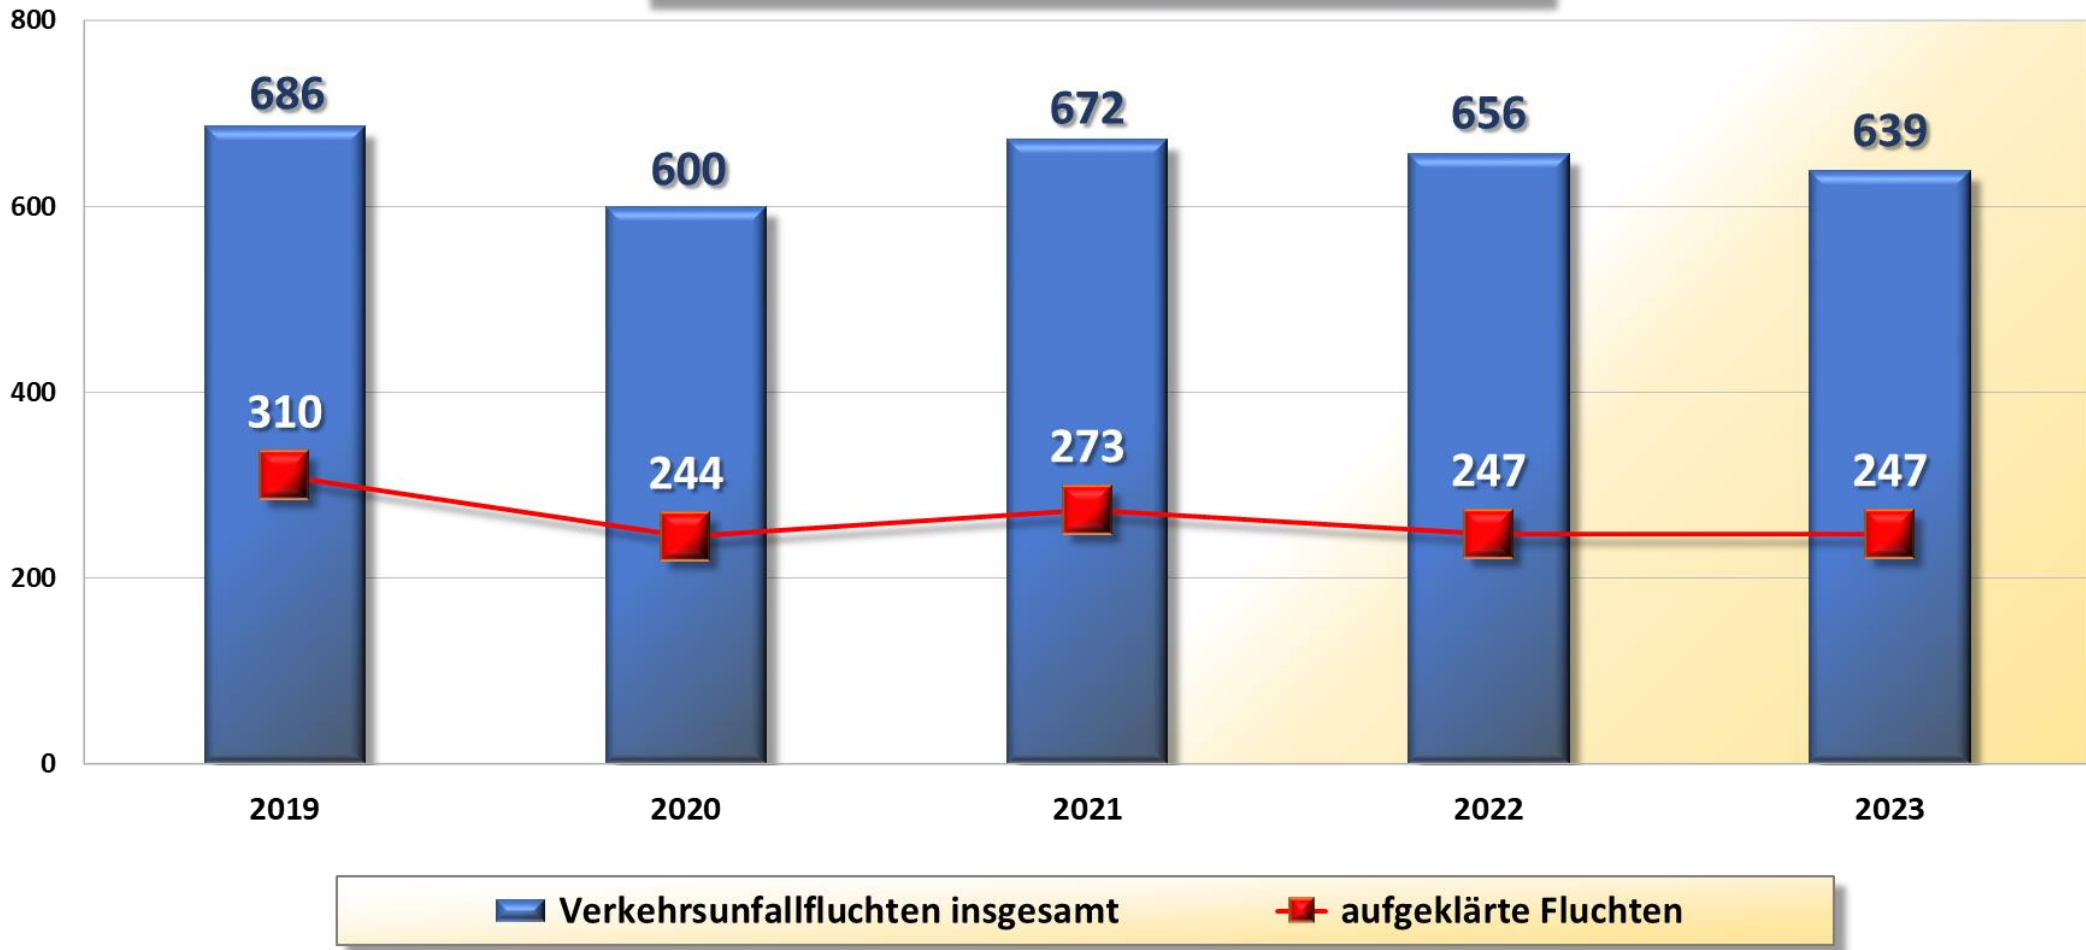

**Anzahl der beteiligten Senioren 2014 bis 2023
Stadt Wilhelmshaven**

69,23 %
aller beteiligten
Senioren sind
Verursacher

■ beteiligte Senioren (ab 65 Jahre) ■ Verursacher

Verletzte Senioren 2023 nach Verkehrsbeteiligung Stadt Wilhelmshaven

Verletzte Kinder 2019 bis 2023 Stadt Wilhelmshaven

Verletzte Kinder 2023 nach Verkehrsbeteiligung Stadt Wilhelmshaven

Schulwegunfälle 2017 bis 2023 Stadt Wilhelmshaven

**Trunkenheitsfahrten 2019 bis 2023
Stadt Wilhelmshaven**

**Drogen 2019 bis 2023
Stadt Wilhelmshaven**

Verkehrsunfallfluchten 2019 bis 2023 Stadt Wilhelmshaven

Landkreis Friesland

Verkehrsunfälle 2014 bis 2023 Landkreis Friesland

Getötete Personen 2014 bis 2023
Landkreis Friesland