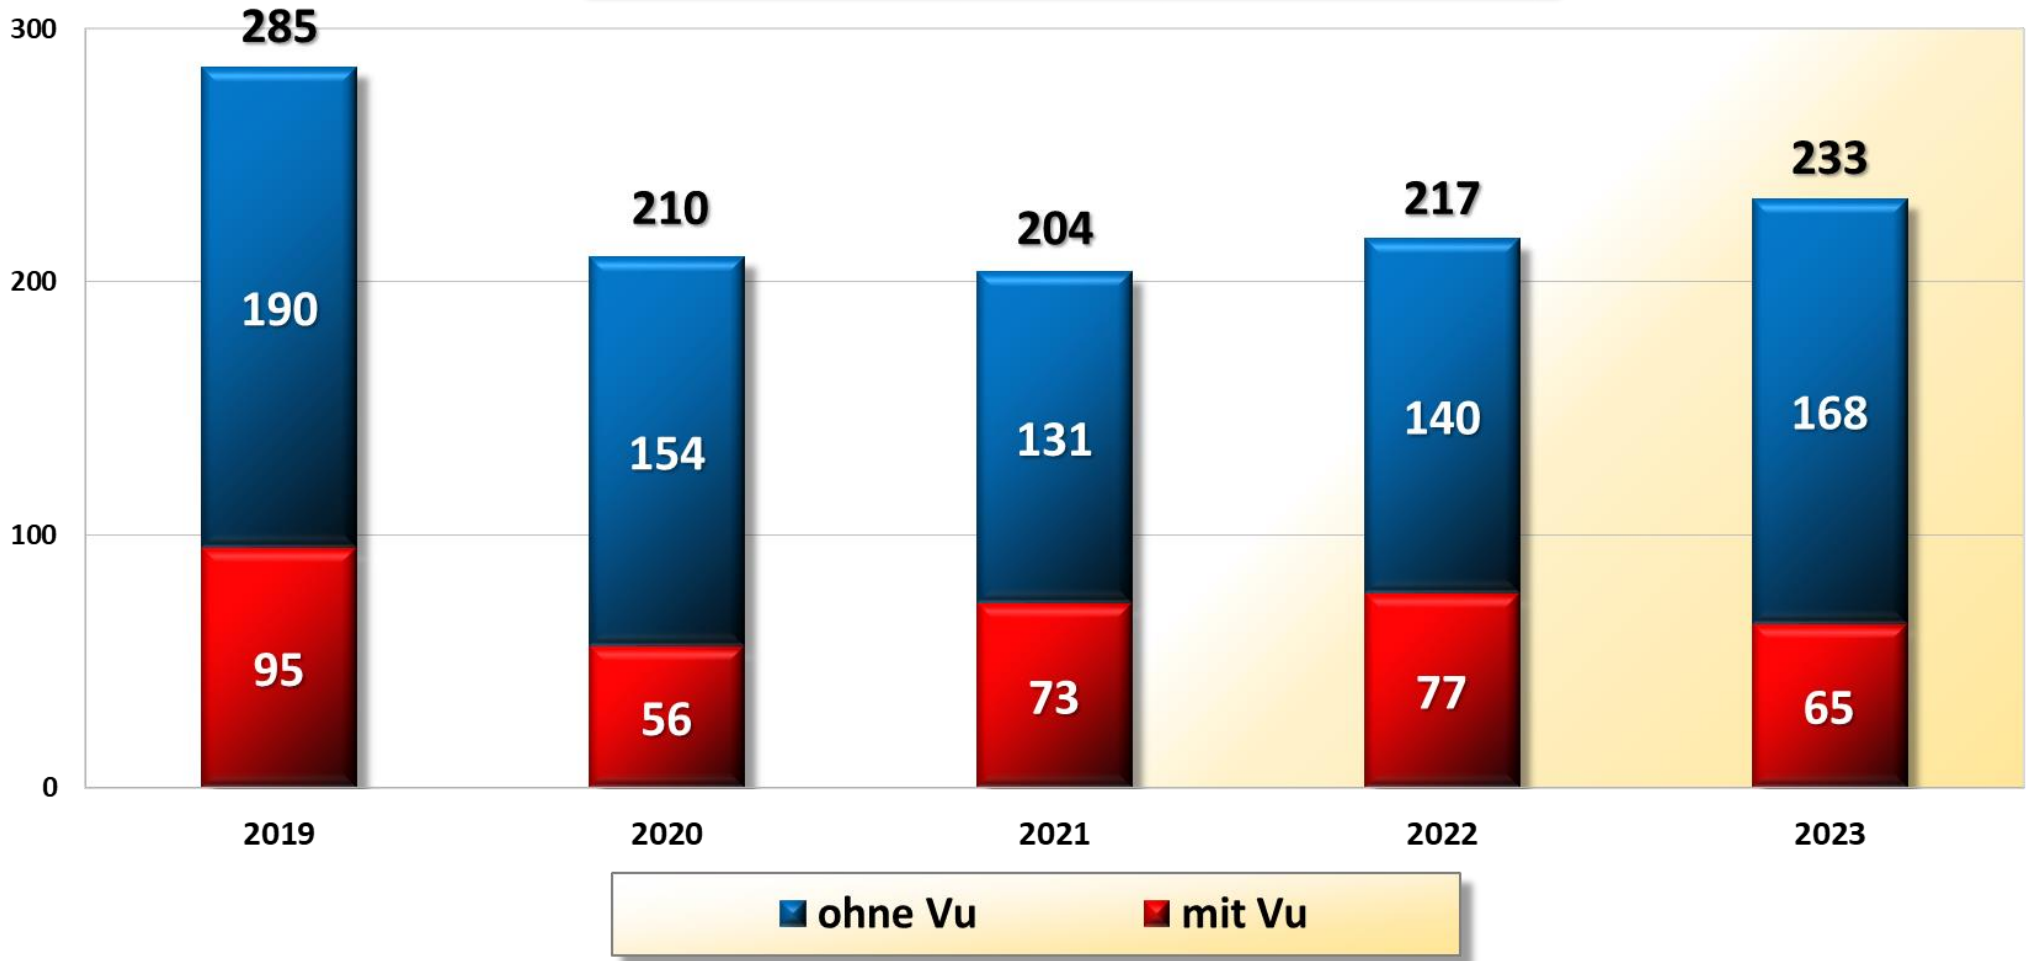

Trunkenheitsfahrten 2019 bis 2023
Polizeiinspektion Wilhelmshaven/Friesland