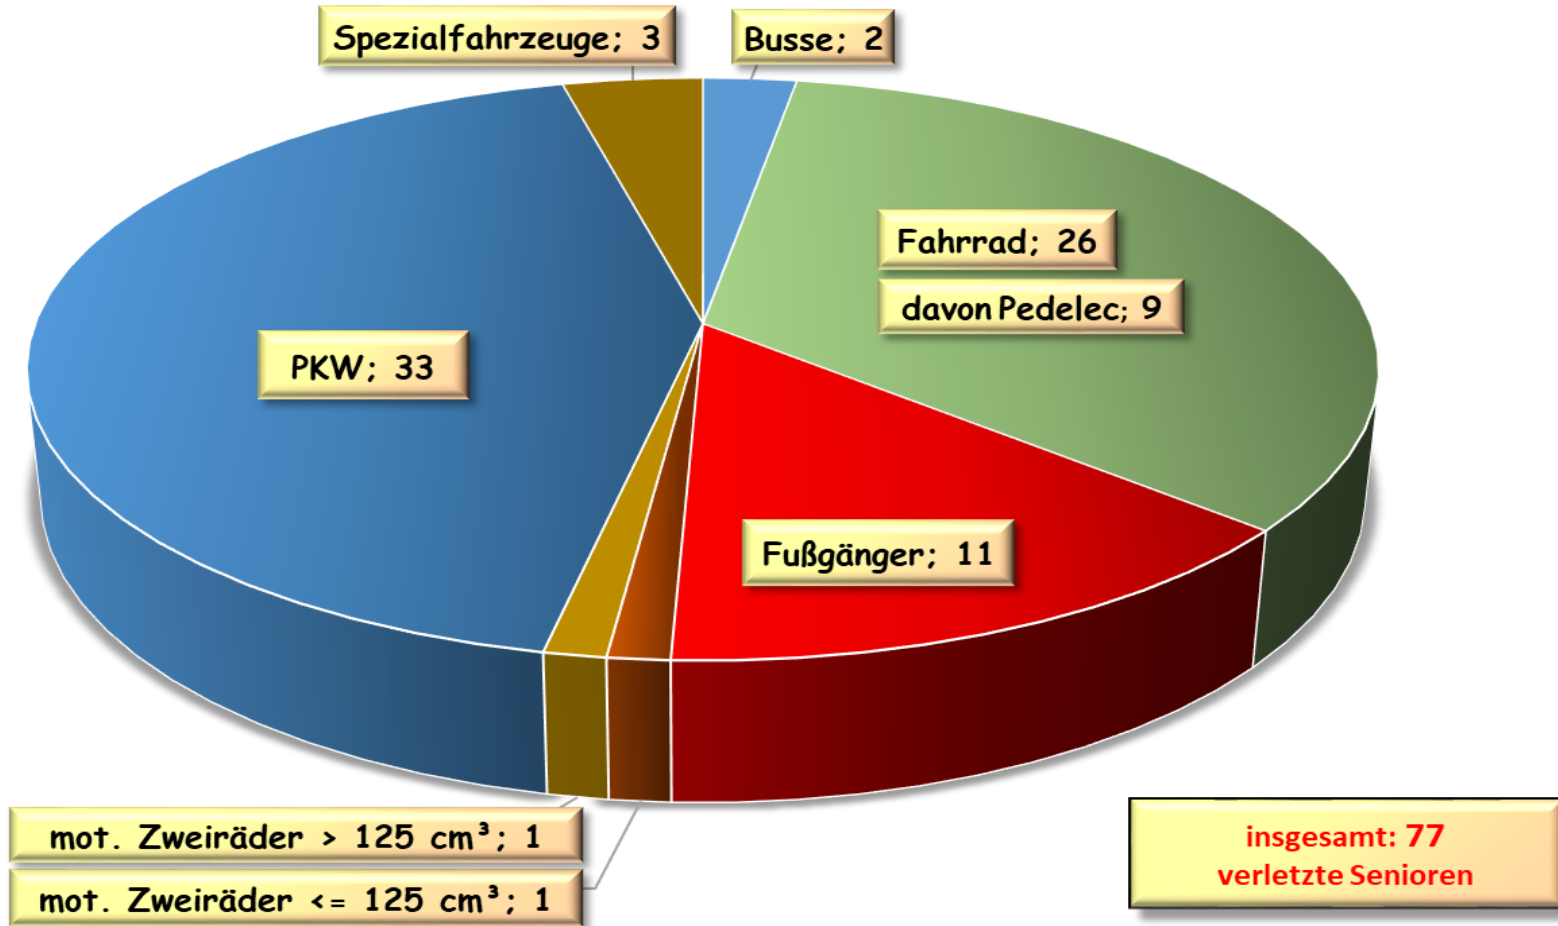

**Anzahl der beteiligten Senioren 2014 bis 2023
Stadt Wilhelmshaven**

69,23 %
aller beteiligten
Senioren sind
Verursacher

■ beteiligte Senioren (ab 65 Jahre) ■ Verursacher

Verletzte Senioren 2023 nach Verkehrsbeteiligung Stadt Wilhelmshaven

Verletzte Kinder 2019 bis 2023 Stadt Wilhelmshaven

Verletzte Kinder 2023 nach Verkehrsbeteiligung Stadt Wilhelmshaven

Schulwegunfälle 2017 bis 2023 Stadt Wilhelmshaven

**Trunkenheitsfahrten 2019 bis 2023
Stadt Wilhelmshaven**