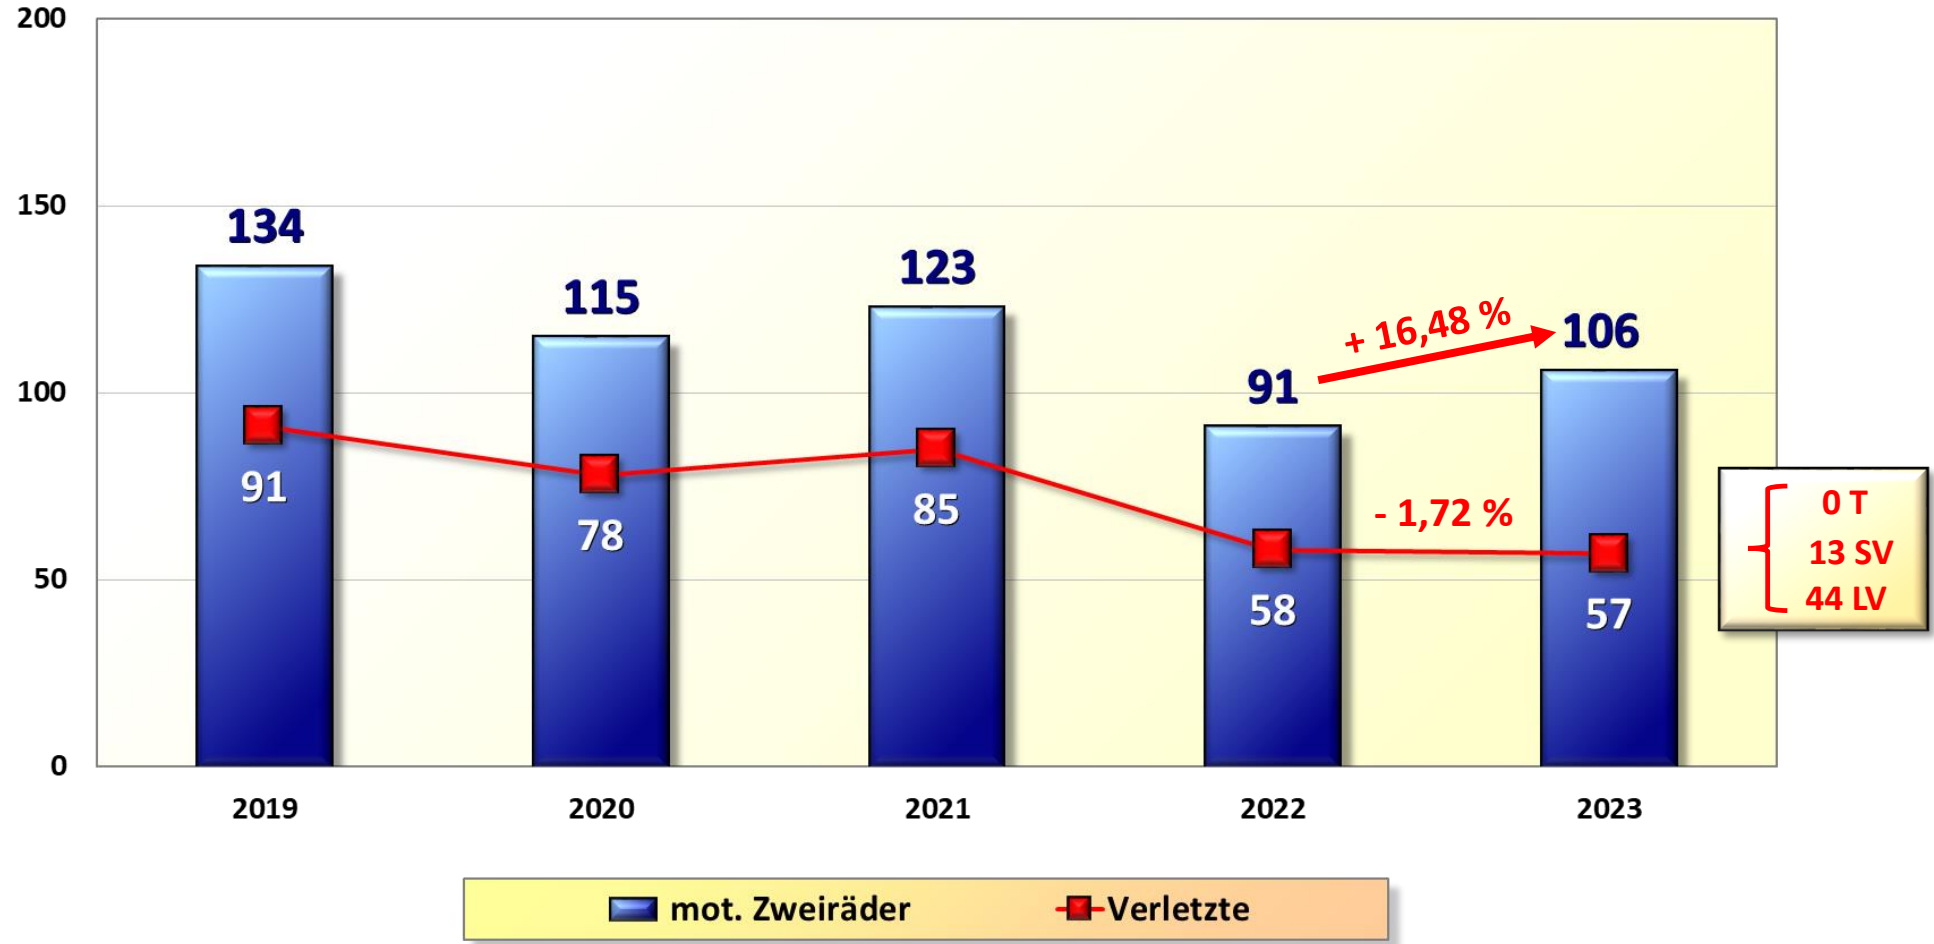

Verkehrslagebild Polizeiinspektion Wilhelmshaven/Friesland 2023

POLIZEIINSPEKTION
WILHELMSHAVEN/
FRIESLAND

WILHELMS HAVEN

Verkehrsunfälle 2014 bis 2023 Polizeiinspektion Wilhelmshaven/Friesland

Getötete Personen 2014 bis 2023 Polizeiinspektion Wilhelmshaven/Friesland

Verletzte Personen 2014 bis 2023 Polizeiinspektion Wilhelmshaven/Friesland

**Beteiligung Fußgänger 2019 bis 2023
PI Wilhelmshaven/Friesland**

**Beteiligung mot. Zweiräder 2019 bis 2023
PI Wilhelmshaven/Friesland**

**Beteiligung Radfahrer 2019 bis 2023
PI Wilhelmshaven/Friesland**

**Beteiligung Pedelec 2019 bis 2023
PI Wilhelmshaven/Friesland**

Beteiligung Elektrokleinstfahrzeuge 2019 bis 2023 PI Wilhelmshaven/Friesland

**Anzahl der beteiligten Senioren 2014 bis 2023
Polizeiinspektion Wilhelmshaven/Friesland**

**70,23 %
aller beteiligten
Senioren sind
Verursacher**

■ beteiligte Senioren (ab 65 Jahre) ■ Verursacher

**Verletzte Senioren 2023 nach Verkehrsbeteiligung
PI Wilhelmshaven/Friesland**