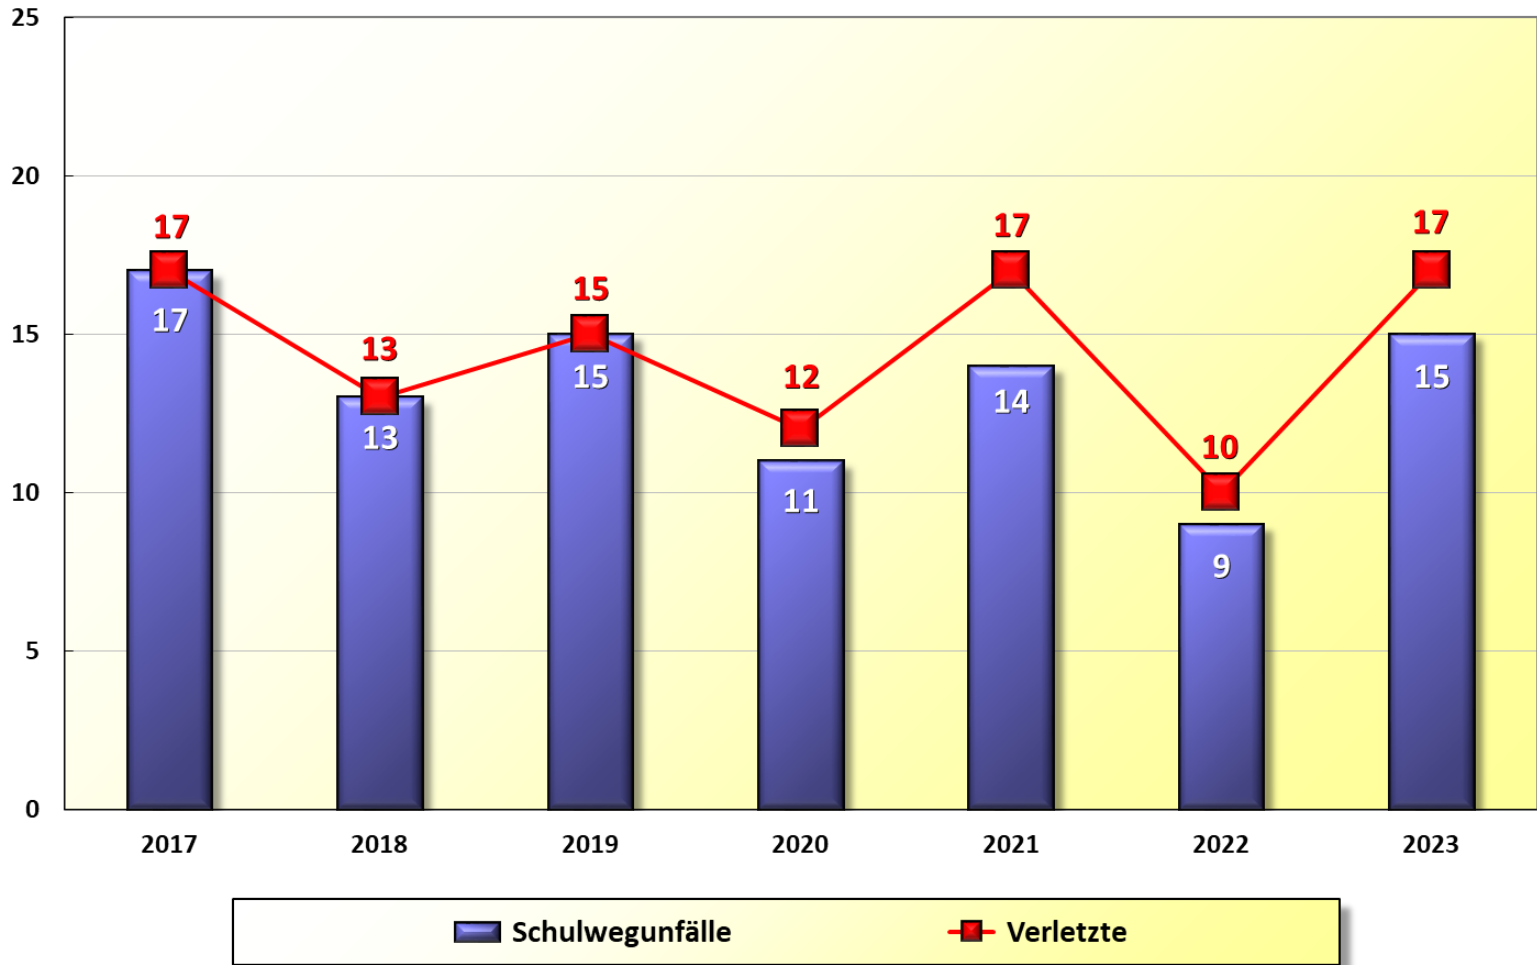

**Anzahl der beteiligten Senioren 2014 bis 2023
Polizeiinspektion Wilhelmshaven/Friesland**

**70,23 %
aller beteiligten
Senioren sind
Verursacher**

■ beteiligte Senioren (ab 65 Jahre) ■ Verursacher

**Verletzte Senioren 2023 nach Verkehrsbeteiligung
PI Wilhelmshaven/Friesland**

Verletzte Kinder 2019 bis 2023 PI Wilhelmshaven/Friesland

Verletzte Kinder 2023 nach Verkehrsbeteiligung PI Wilhelmshaven/Friesland

Schulwegunfälle 2017 bis 2023 Polizeiinspektion Wilhelmshaven/Friesland