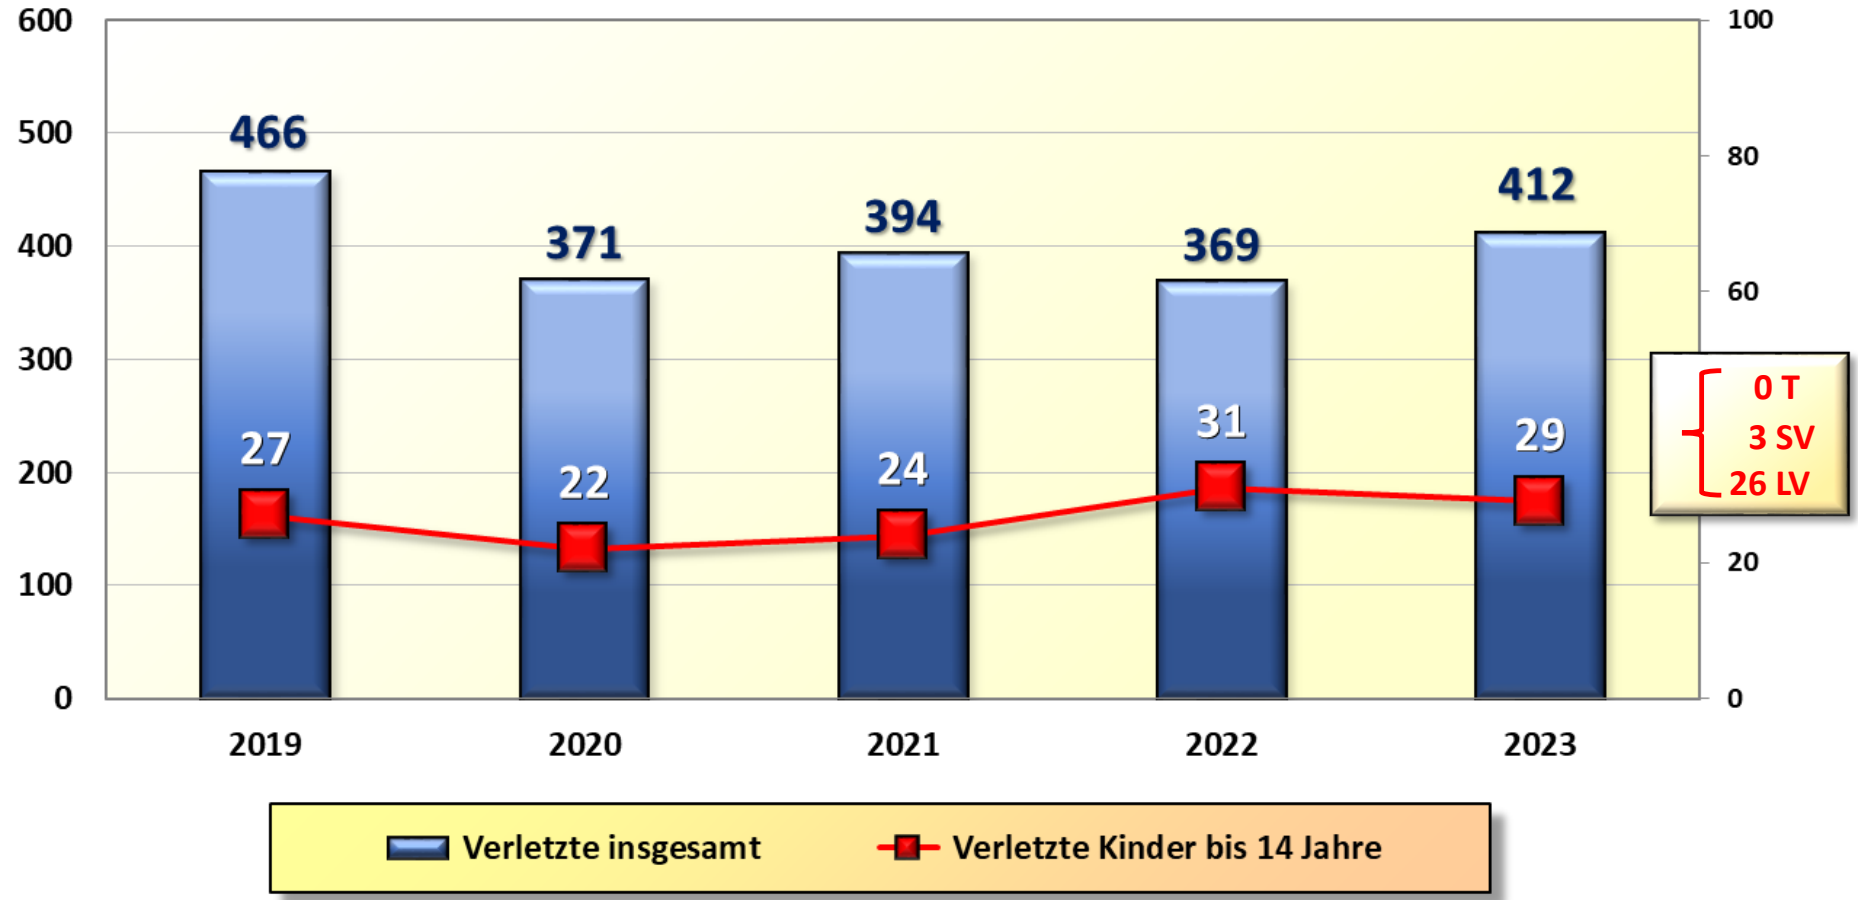

**Beteiligung mot. Zweiräder 2019 bis 2023
Stadt Wilhelmshaven**

**Beteiligung Radfahrer 2019 bis 2023
Stadt Wilhelmshaven**

**Beteiligung Pedelec 2019 bis 2023
Stadt Wilhelmshaven**

Beteiligung Elektrokleinstfahrzeuge 2019 bis 2023 Stadt Wilhelmshaven

**Anzahl der beteiligten Senioren 2014 bis 2023
Stadt Wilhelmshaven**

69,23 %
aller beteiligten
Senioren sind
Verursacher

■ beteiligte Senioren (ab 65 Jahre) ■ Verursacher

Verletzte Senioren 2023 nach Verkehrsbeteiligung Stadt Wilhelmshaven

Verletzte Kinder 2019 bis 2023 Stadt Wilhelmshaven

Verletzte Kinder 2023 nach Verkehrsbeteiligung Stadt Wilhelmshaven

Schulwegunfälle 2017 bis 2023 Stadt Wilhelmshaven

**Trunkenheitsfahrten 2019 bis 2023
Stadt Wilhelmshaven**