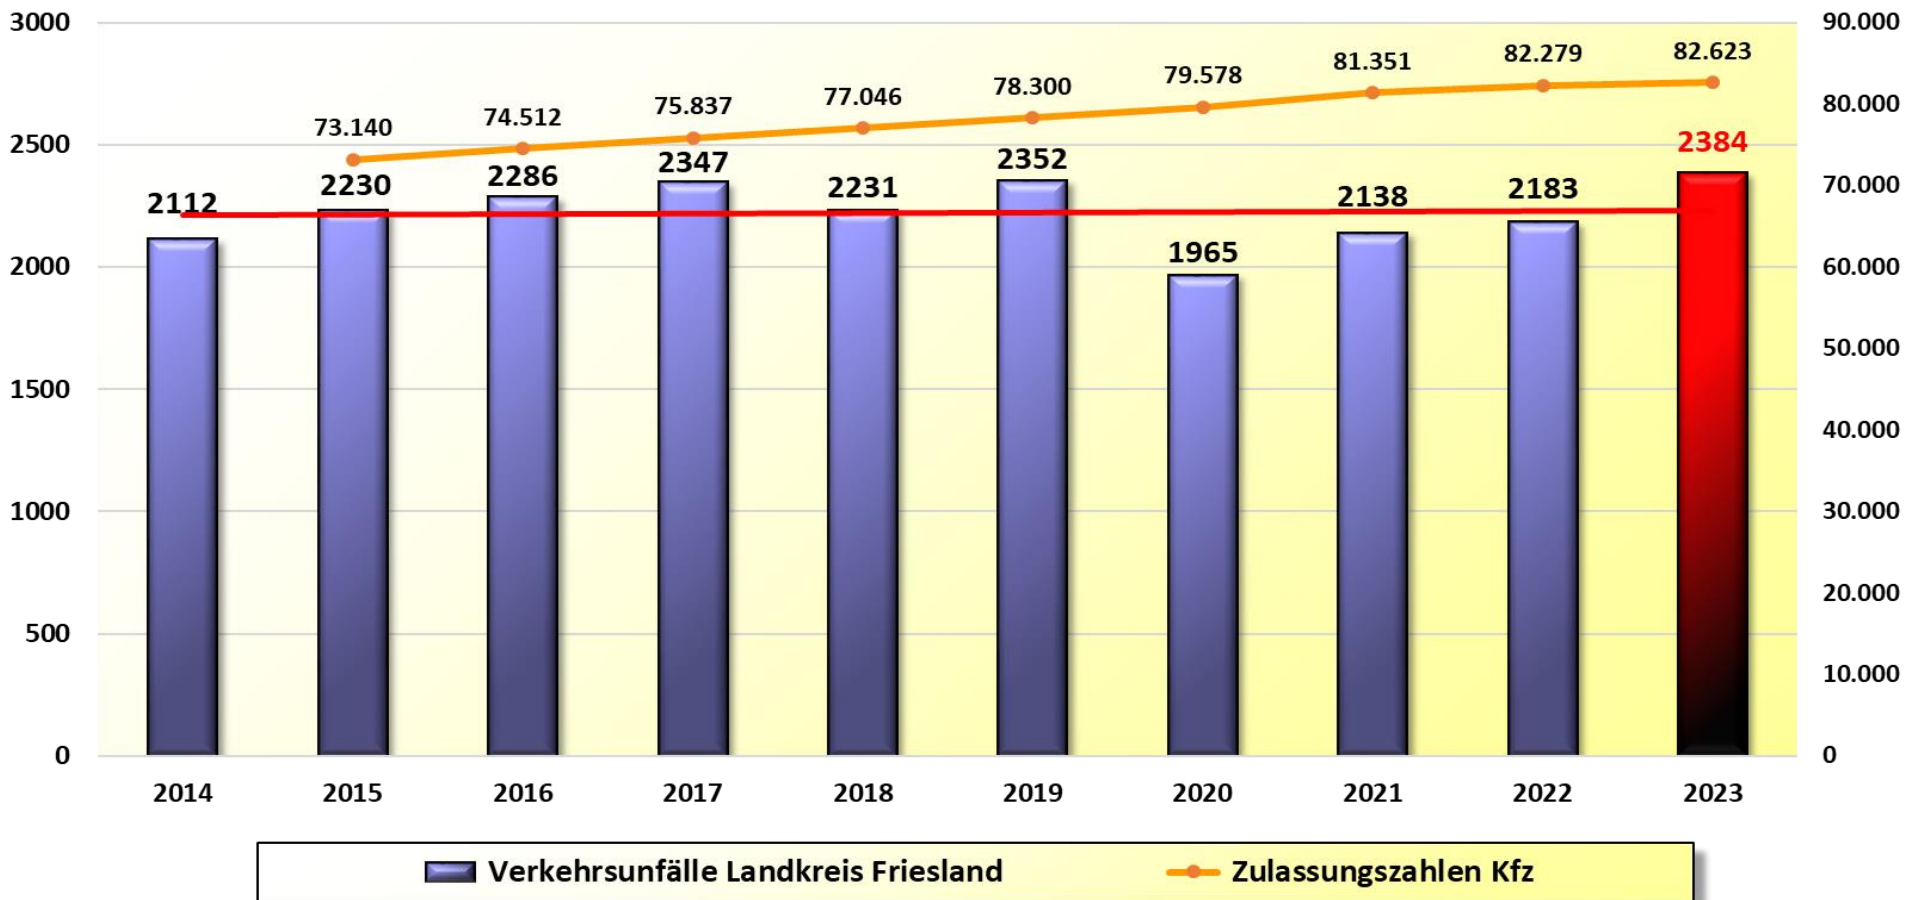

Verletzte Kinder 2019 bis 2023 Stadt Wilhelmshaven

Verletzte Kinder 2023 nach Verkehrsbeteiligung Stadt Wilhelmshaven

Schulwegunfälle 2017 bis 2023 Stadt Wilhelmshaven

**Trunkenheitsfahrten 2019 bis 2023
Stadt Wilhelmshaven**

**Drogen 2019 bis 2023
Stadt Wilhelmshaven**

Verkehrsunfallfluchten 2019 bis 2023 Stadt Wilhelmshaven

Landkreis Friesland

Verkehrsunfälle 2014 bis 2023 Landkreis Friesland

Getötete Personen 2014 bis 2023
Landkreis Friesland

Verletzte Personen 2014 bis 2023 Landkreis Friesland

**Beteiligung Fußgänger 2019 bis 2023
Landkreis Friesland**

Beteiligung mot. Zweiräder 2019 bis 2023 Landkreis Friesland

**Beteiligung Radfahrer 2019 bis 2023
Landkreis Friesland**