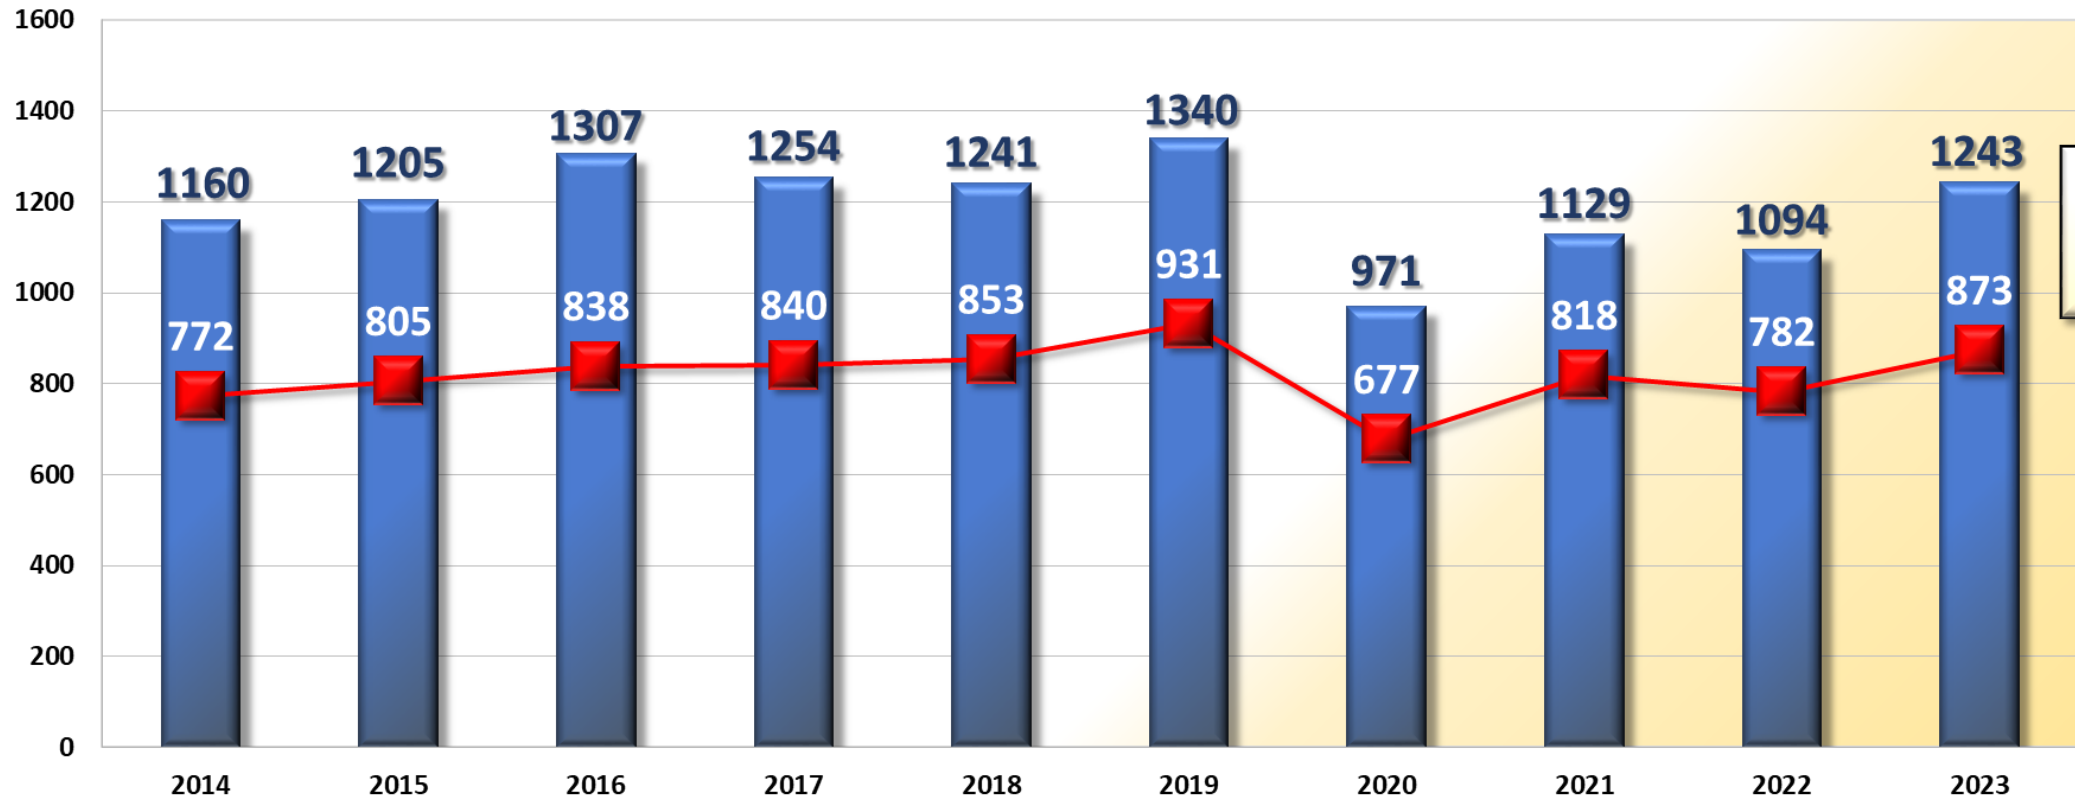

Verkehrslagebild Polizeiinspektion Wilhelmshaven/Friesland 2023

POLIZEIINSPEKTION
WILHELMSHAVEN/
FRIESLAND

WILHELMS HAVEN

Verkehrsunfälle 2014 bis 2023 Polizeiinspektion Wilhelmshaven/Friesland

Getötete Personen 2014 bis 2023 Polizeiinspektion Wilhelmshaven/Friesland

Verletzte Personen 2014 bis 2023 Polizeiinspektion Wilhelmshaven/Friesland

**Beteiligung Fußgänger 2019 bis 2023
PI Wilhelmshaven/Friesland**

**Beteiligung mot. Zweiräder 2019 bis 2023
PI Wilhelmshaven/Friesland**

**Beteiligung Radfahrer 2019 bis 2023
PI Wilhelmshaven/Friesland**

**Beteiligung Pedelec 2019 bis 2023
PI Wilhelmshaven/Friesland**

Beteiligung Elektrokleinstfahrzeuge 2019 bis 2023 PI Wilhelmshaven/Friesland

**Anzahl der beteiligten Senioren 2014 bis 2023
Polizeiinspektion Wilhelmshaven/Friesland**

**70,23 %
aller beteiligten
Senioren sind
Verursacher**

■ beteiligte Senioren (ab 65 Jahre) ■ Verursacher

**Verletzte Senioren 2023 nach Verkehrsbeteiligung
PI Wilhelmshaven/Friesland**