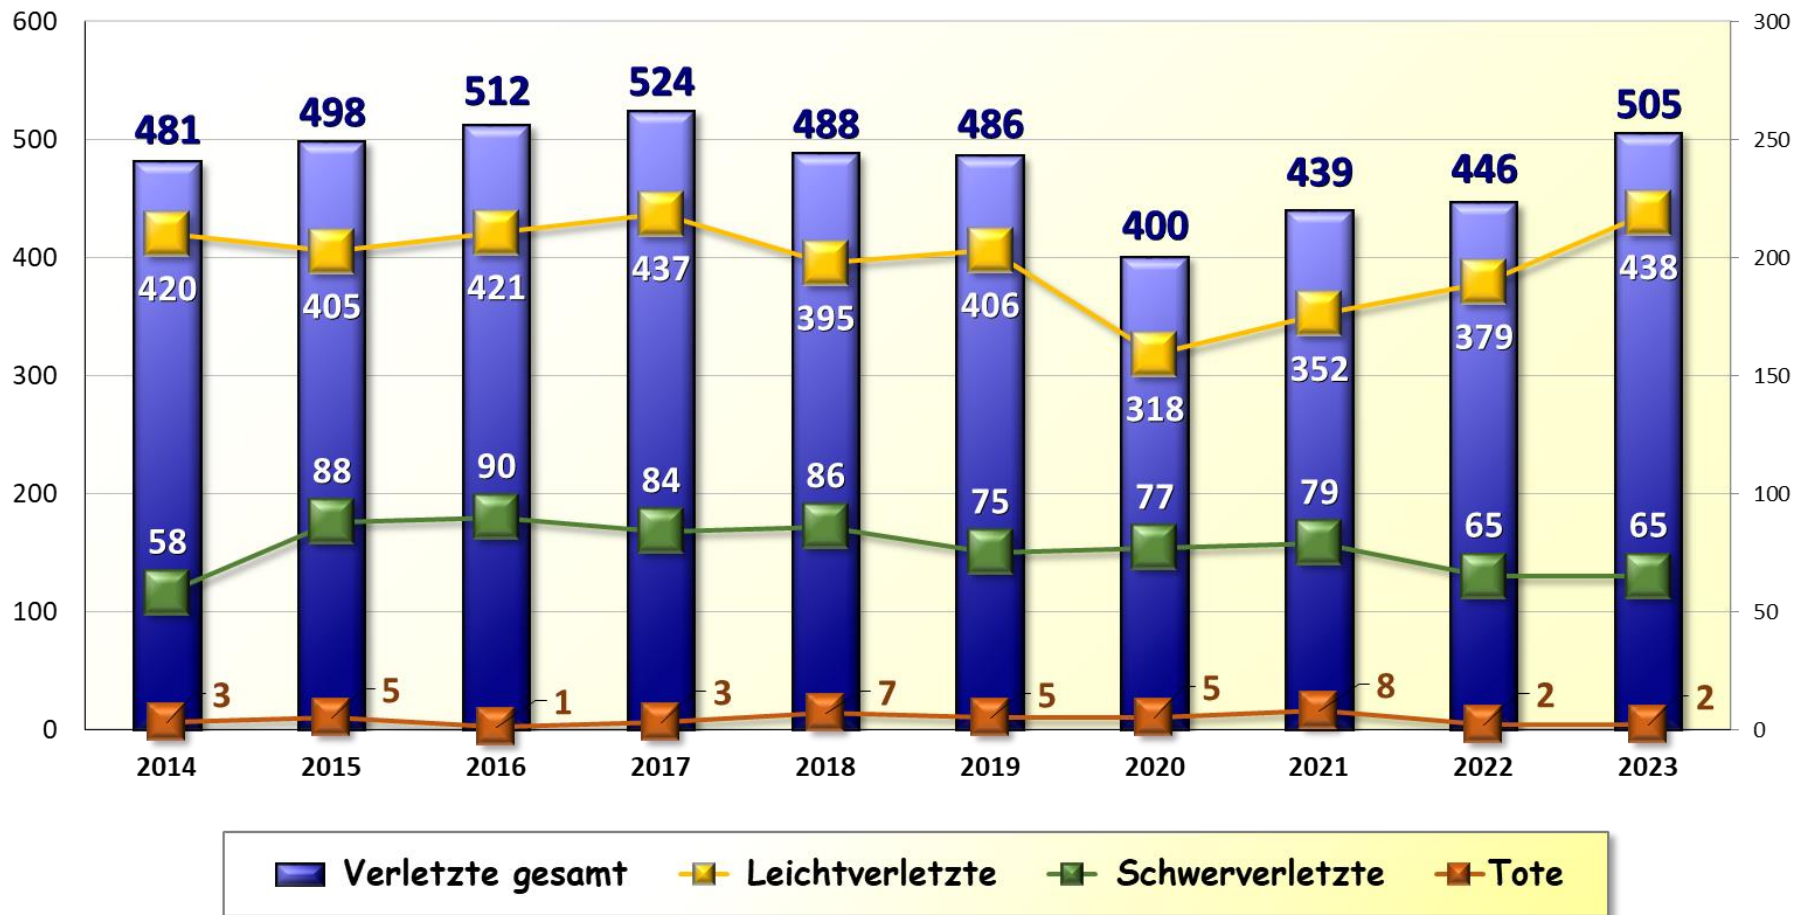

**Anzahl der beteiligten Senioren 2014 bis 2023
Stadt Wilhelmshaven**

69,23 %
aller beteiligten
Senioren sind
Verursacher

■ beteiligte Senioren (ab 65 Jahre) ■ Verursacher

Verletzte Senioren 2023 nach Verkehrsbeteiligung Stadt Wilhelmshaven

Verletzte Kinder 2019 bis 2023 Stadt Wilhelmshaven

Verletzte Kinder 2023 nach Verkehrsbeteiligung Stadt Wilhelmshaven

Schulwegunfälle 2017 bis 2023 Stadt Wilhelmshaven

**Trunkenheitsfahrten 2019 bis 2023
Stadt Wilhelmshaven**

**Drogen 2019 bis 2023
Stadt Wilhelmshaven**

Verkehrsunfallfluchten 2019 bis 2023 Stadt Wilhelmshaven

Landkreis Friesland

Verkehrsunfälle 2014 bis 2023 Landkreis Friesland

Getötete Personen 2014 bis 2023
Landkreis Friesland

Verletzte Personen 2014 bis 2023 Landkreis Friesland

**Beteiligung Fußgänger 2019 bis 2023
Landkreis Friesland**

Beteiligung mot. Zweiräder 2019 bis 2023 Landkreis Friesland

**Beteiligung Radfahrer 2019 bis 2023
Landkreis Friesland**