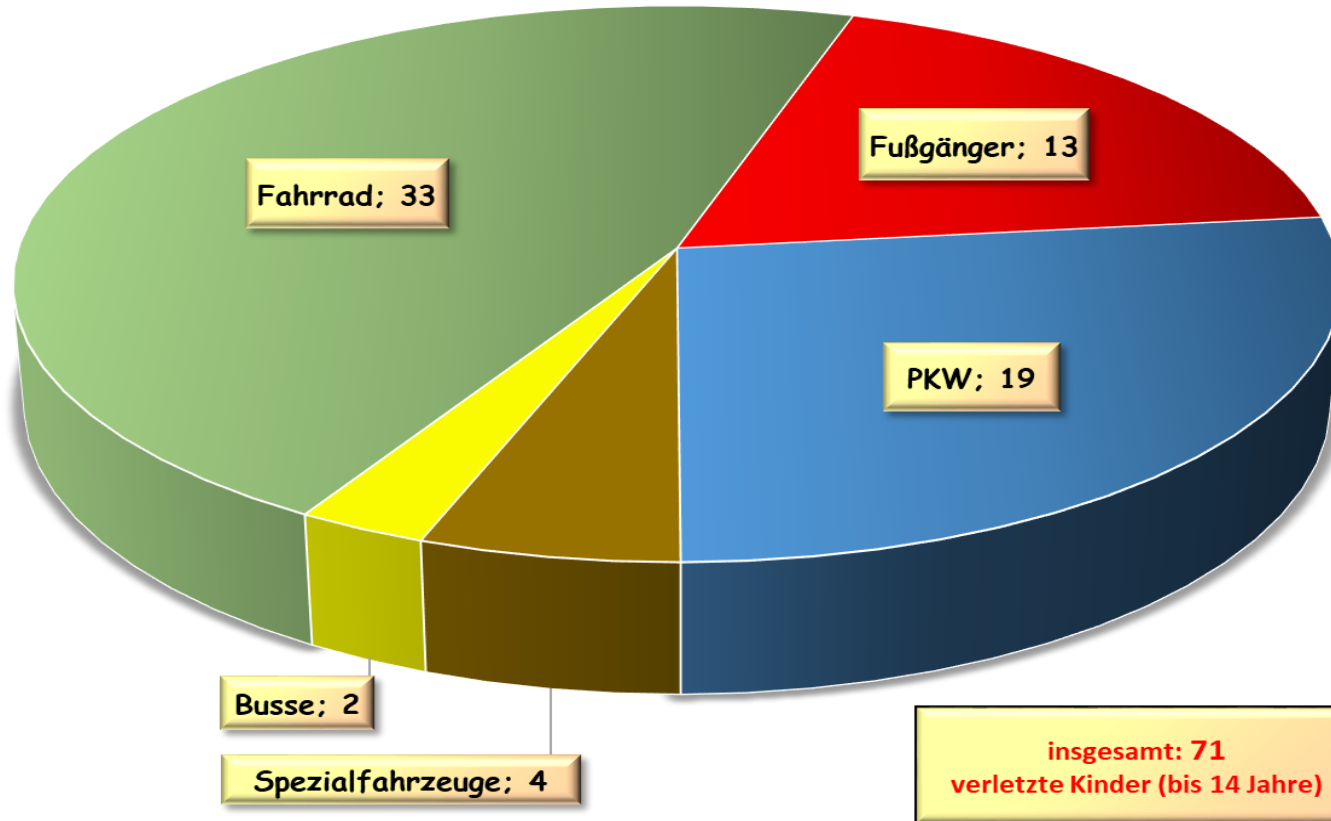

Verletzte Personen 2014 bis 2023 Polizeiinspektion Wilhelmshaven/Friesland

**Beteiligung Fußgänger 2019 bis 2023
PI Wilhelmshaven/Friesland**

**Beteiligung mot. Zweiräder 2019 bis 2023
PI Wilhelmshaven/Friesland**

**Anzahl der beteiligten Senioren 2014 bis 2023
Polizeiinspektion Wilhelmshaven/Friesland**

**70,23 %
aller beteiligten
Senioren sind
Verursacher**

■ beteiligte Senioren (ab 65 Jahre) ■ Verursacher

**Verletzte Senioren 2023 nach Verkehrsbeteiligung
PI Wilhelmshaven/Friesland**

Verletzte Kinder 2019 bis 2023 PI Wilhelmshaven/Friesland

Verletzte Kinder 2023 nach Verkehrsbeteiligung PI Wilhelmshaven/Friesland

Schulwegunfälle 2017 bis 2023 Polizeiinspektion Wilhelmshaven/Friesland