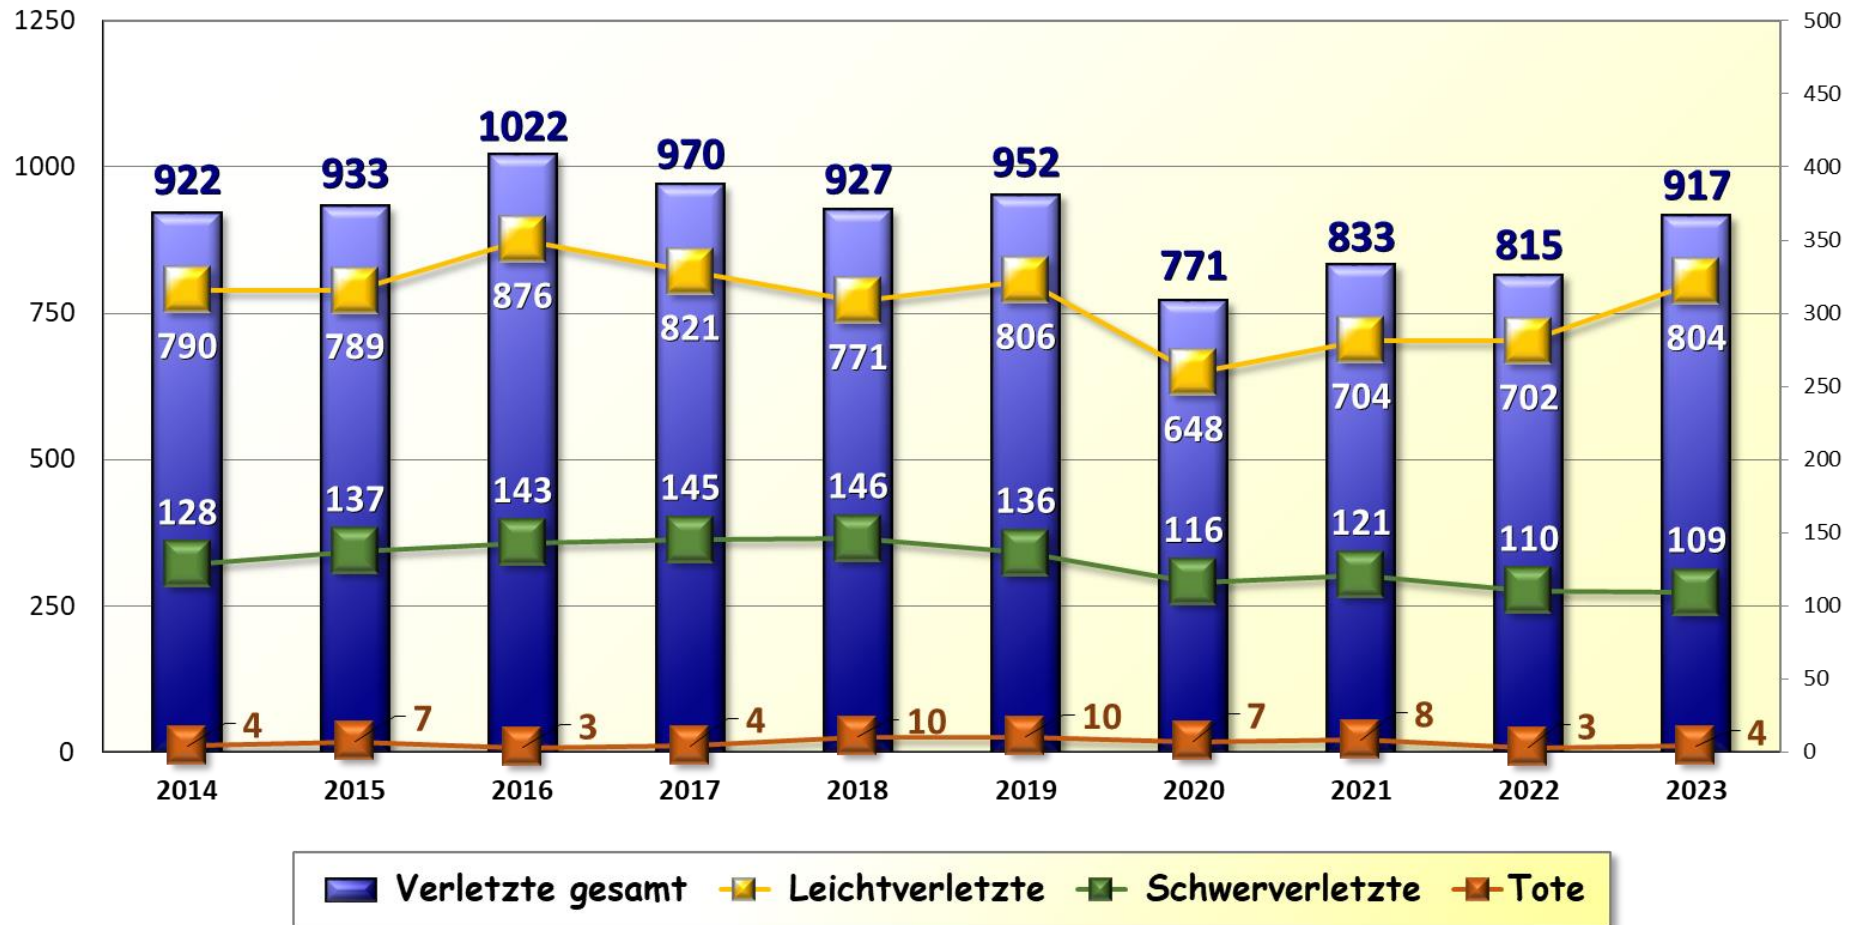

Verkehrslagebild Polizeiinspektion Wilhelmshaven/Friesland 2023

POLIZEIINSPEKTION
WILHELMSHAVEN/
FRIESLAND

WILHELMS HAVEN

Verkehrsunfälle 2014 bis 2023 Polizeiinspektion Wilhelmshaven/Friesland

Getötete Personen 2014 bis 2023 Polizeiinspektion Wilhelmshaven/Friesland

Verletzte Personen 2014 bis 2023 Polizeiinspektion Wilhelmshaven/Friesland

**Beteiligung Fußgänger 2019 bis 2023
PI Wilhelmshaven/Friesland**

**Beteiligung mot. Zweiräder 2019 bis 2023
PI Wilhelmshaven/Friesland**

**Anzahl der beteiligten Senioren 2014 bis 2023
Polizeiinspektion Wilhelmshaven/Friesland**

**70,23 %
aller beteiligten
Senioren sind
Verursacher**

■ beteiligte Senioren (ab 65 Jahre) ■ Verursacher

**Verletzte Senioren 2023 nach Verkehrsbeteiligung
PI Wilhelmshaven/Friesland**