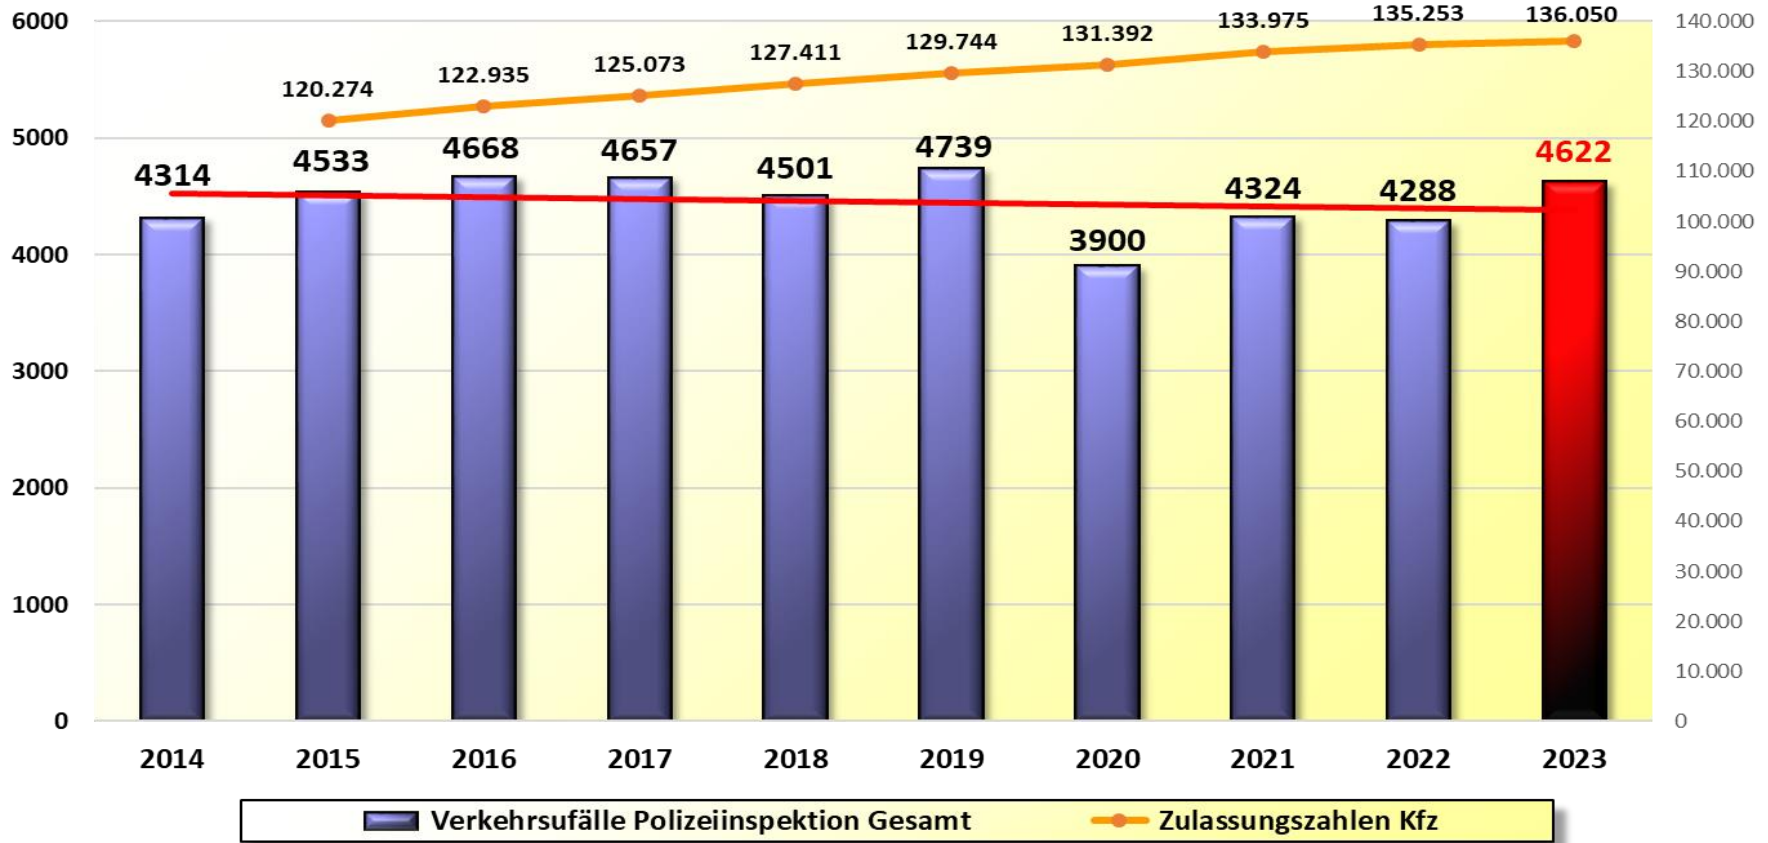

Verkehrslagebild Polizeiinspektion Wilhelmshaven/Friesland 2023

POLIZEIINSPEKTION
WILHELMSHAVEN/
FRIESLAND

WILHELMS HAVEN

Verkehrsunfälle 2014 bis 2023 Polizeiinspektion Wilhelmshaven/Friesland

Getötete Personen 2014 bis 2023 Polizeiinspektion Wilhelmshaven/Friesland

Verletzte Personen 2014 bis 2023 Polizeiinspektion Wilhelmshaven/Friesland

**Beteiligung Fußgänger 2019 bis 2023
PI Wilhelmshaven/Friesland**

**Beteiligung mot. Zweiräder 2019 bis 2023
PI Wilhelmshaven/Friesland**