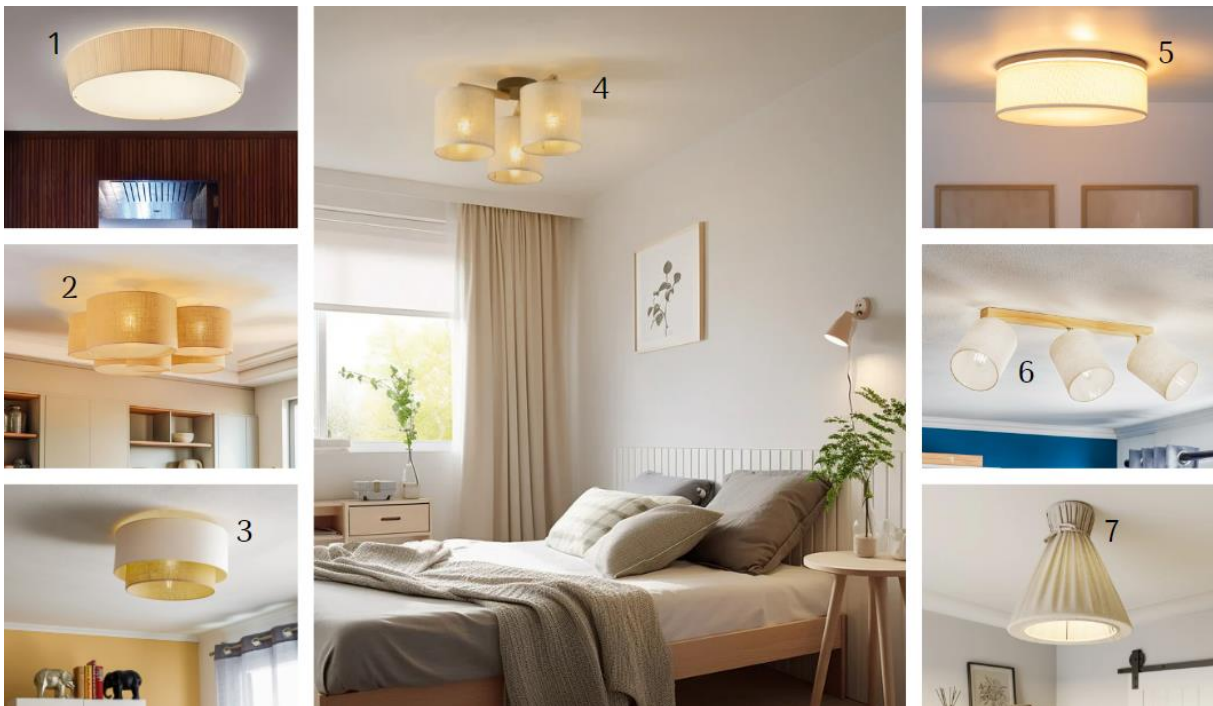

Deckenleuchten in Dünenbeige

Nicht nur einflammig, sondern auch gleich mit mehreren Schirmen im Bundle kommen Deckenleuchten in sandbeigen bis eierschaleweißen Farbnuancen daher. Mit ihren großen Stoffschirmen verteilen sie das Licht diffus im Raum, was zu noch größerer Gemütlichkeit beiträgt. Angebracht an weiße Decken fallen die Leuchten bei Tage nicht zu sehr auf und präsentieren sich am Abend umspielt von angenehmem Warmweiß.

(1) [Textil-Deckenlampe Plafonet 95](#) (1569039, Bover) | (2) [Deckenleuchte Lodge](#) (10011231, Euluna) | (3) [Deckenleuchte Boho](#) (10003526) | (4) [Deckenlampe Deva](#) (10021273, Euluna) | (5) [Deckenlampe Canvas](#) (10023314) | (6) [Deckenstrahler Canvas](#) (1573463) | (7) [Deckenleuchte Lola](#) (2616297, Envostar) |
©Lampenwelt