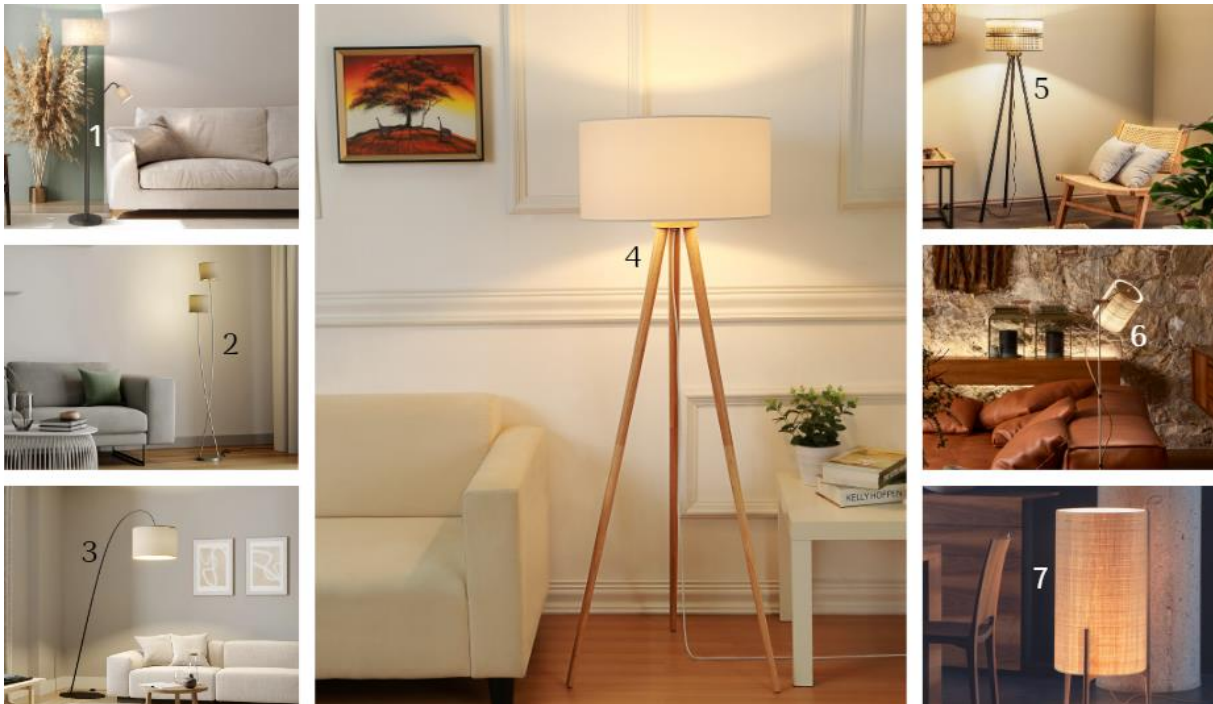

## Stehleuchten in Sandstrandtönen

Große Textilschirme in sanftem Beige schmeicheln Stehleuchten ungemein. Getragen von Tripodgestellen, Bögen oder schlicht vertikalen Standbeinen verbreiten sie Flair rund um Sofaecke, Kommode und Ruhebereich. Wer den minimalistischen Gedanken auch in der Farbwelt liebt, kombiniert gleichgesinnte, helle Töne für Wand, Sofa und Deko und wird feststellen: Nichts fehlt beim Bright-Look.