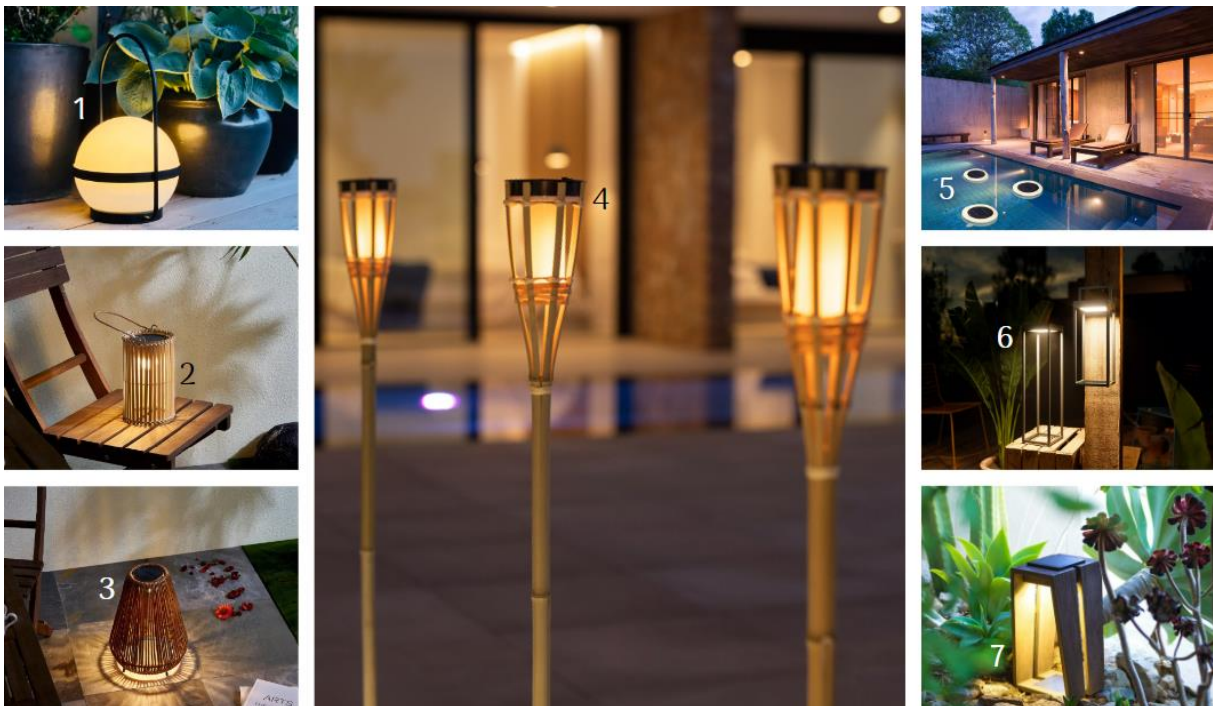

Frühjahrs-Lichttrends für den Garten

Lampenwelt.de präsentiert leuchtende Outdoor-Must-haves 2024

Schlitz, 14. März 2024 – Die Lichttrends für den Frühlingsgarten 2024 sind überaus bunt und facettenreich. Lampenwelt.de präsentiert neben portablen Leuchten für flexiblen Lichtgenuss und kreativer Deko-Beleuchtung für fröhliches Flair die neusten Solarleuchten-Modelle, die mit der Kraft der Sonne für Wohlfühllicht am Abend sorgen. Ebenfalls nicht fehlen dürfen im Frühjahr smarte Outdoorleuchten mit komfortablen und farbenfrohen Funktionen und funktionale Leuchten für Gartenwege, Zufahrten, Eingänge und natürlich rund ums Haus.

Deko-Beleuchtung für fröhliche Vibes

Deko-Fans aufgepasst! Im Frühjahr erobern dekorative Lichtideen unsere Terrassen und Balkone, die uns die warmen Abende im Freien noch unvergesslicher und schöner machen. Must-have 1 auf der Checkliste: Lichterketten aus Rattan im Natural-Cozy-Chic. Ebenfalls unverzichtbar in Sachen Flair: Erdspieß- und Kugelleuchten rund um Terrasse, Blumenbeet und Gartenweg. Und zu guter Letzt: leuchtende Tischdeko vom LED-Licht in Öllampenoptik bis zum leuchtenden Schirmchen für das Lieblingsgetränk.

Solar-Leuchten – autark und so stimmungsvoll!

Ganz ohne Steckdose kommen diese gemütlich anmutenden Lichtideen aus: Denn dank Solarpanel speichern sie das Licht der Sonne über den Tag und wandeln es am Abend in warmes Wohlfühllicht für unsere Relax-Zeit im Freien um. Von der Lichtkette über schwimmende Lichtakzente für den Pool bis zur klassischen Solarlaterne sind ganz nach Geschmack verschiedenste Modelle zu haben – Lichtgenuss garantiert!