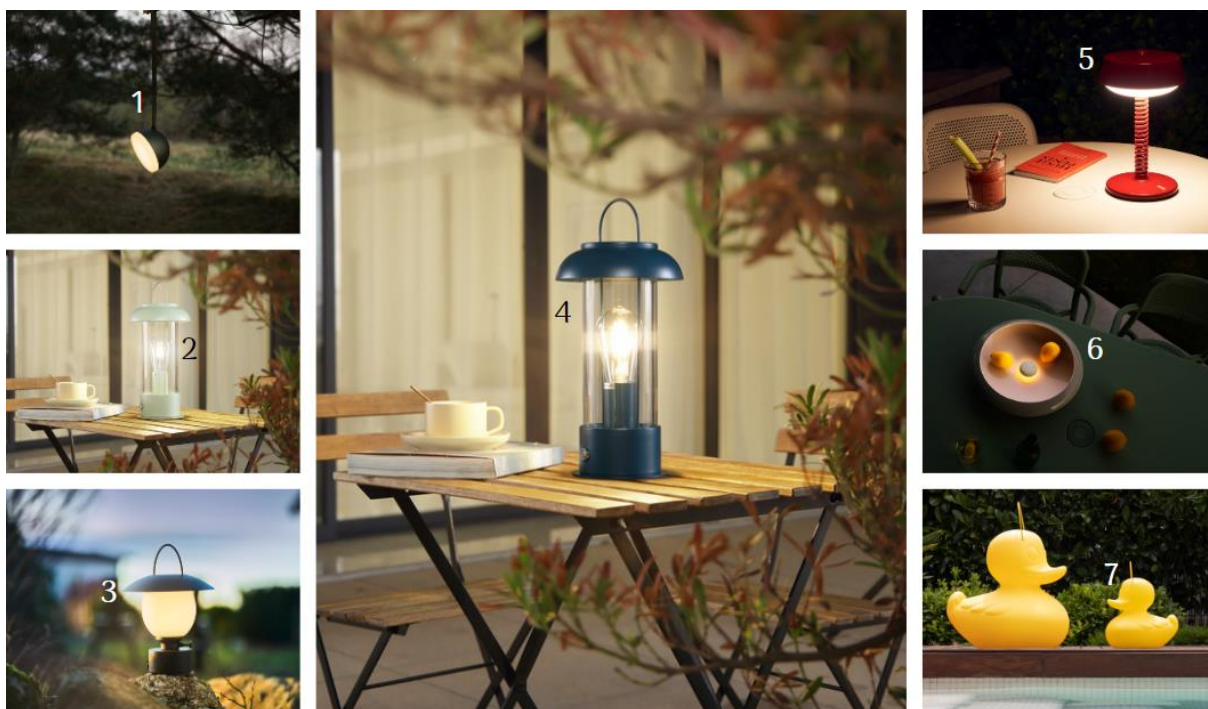

Frühjahrs-Lichttrends für den Garten

Lampenwelt.de präsentiert leuchtende Outdoor-Must-haves 2024

Schlitz, 14. März 2024 – Die Lichttrends für den Frühlingsgarten 2024 sind überaus bunt und facettenreich. Lampenwelt.de präsentiert neben portablen Leuchten für flexiblen Lichtgenuss und kreativer Deko-Beleuchtung für fröhliches Flair die neusten Solarleuchten-Modelle, die mit der Kraft der Sonne für Wohlfühllicht am Abend sorgen. Ebenfalls nicht fehlen dürfen im Frühjahr smarte Outdoorleuchten mit komfortablen und farbenfrohen Funktionen und funktionale Leuchten für Gartenwege, Zufahrten, Eingänge und natürlich rund ums Haus.

(1) [LED-Akku-Leuchte Sphere](#) (10023148, New Works) | (2) [LED-Akkutischleuchte Yvette, grün](#) (10019857, Lindby) | (3) [LED-Akku-Tischlaterne Castro](#) (10024030, By Rydéns) | (4) [LED-Akkutischleuchte Yvette, blau](#) (10019858, Lindby) | (5) [Akku-Tischleuchte Bellboy](#) (10024149, Fatboy) | (6) [LED-Akku-Wandleuchte Oloha Large](#) (10024179, Fatboy) | (7) [LED-Designleuchte DUCK-DUCK S](#) (8590068, Goodnight Light) | ©Lampenwelt

Solar-Leuchten – autark und so stimmungsvoll!

Ganz ohne Steckdose kommen diese gemütlich anmutenden Lichtideen aus: Denn dank Solarpanel speichern sie das Licht der Sonne über den Tag und wandeln es am Abend in warmes Wohlfühllicht für unsere Relax-Zeit im Freien um. Von der Lichtkette über schwimmende Lichtakzente für den Pool bis zur klassischen Solarlaterne sind ganz nach Geschmack verschiedenste Modelle zu haben – Lichtgenuss garantiert!

Funktionale Outdoor-Beleuchtung

Das leuchtende Grundgerüst für den Garten ist funktionale Außenbeleuchtung, die das ganze Jahr über für Lichtflair, Komfort und Sicherheit sorgt. In Sachen Stil gibt es Wand-, Wege- und Sockelleuchten in puristischer Ausführung, aber auch in nostalgischer Retro-Anmutung – selbstverständlich ausgestattet mit modernster, stromsparender LED-Technologie.