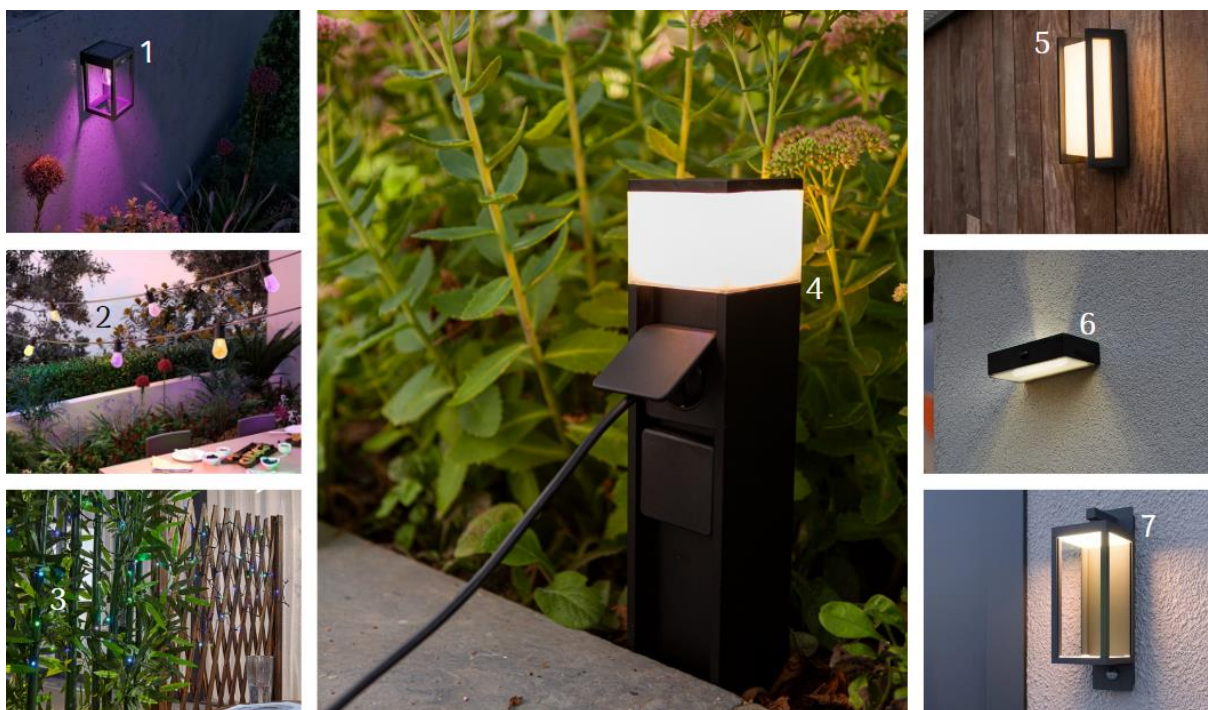

Solar-Leuchten – autark und so stimmungsvoll!

Ganz ohne Steckdose kommen diese gemütlich anmutenden Lichtideen aus: Denn dank Solarpanel speichern sie das Licht der Sonne über den Tag und wandeln es am Abend in warmes Wohlfühllicht für unsere Relax-Zeit im Freien um. Von der Lichtkette über schwimmende Lichtakzente für den Pool bis zur klassischen Solarlaterne sind ganz nach Geschmack verschiedenste Modelle zu haben – Lichtgenuss garantiert!

Smart Garden – cozy, comfy, colourful!

Der Garten wird smart in diesem Frühjahr und wir können alle Facetten intelligenter Beleuchtung genießen: von buntem Licht per RGBW-Funktion über smart geschaltete Routinen bis zur Steuerung per App oder Sprachbefehl. Das Beste: Nicht mehr nur funktionale Leuchten wie Wand-, Decken- und Pollerleuchte werden smart, sondern auch Dekolicht wie Lichterketten. Ebenfalls ein smartes Highlight: Sockel- und Wegeleuchten mit separat über App schaltbaren, smarten Steckdosen.

Funktionale Outdoor-Beleuchtung

Das leuchtende Grundgerüst für den Garten ist funktionale Außenbeleuchtung, die das ganze Jahr über für Lichtflair, Komfort und Sicherheit sorgt. In Sachen Stil gibt es Wand-, Wege- und Sockelleuchten in puristischer Ausführung, aber auch in nostalgischer Retro-Anmutung – selbstverständlich ausgestattet mit modernster, stromsparender LED-Technologie.