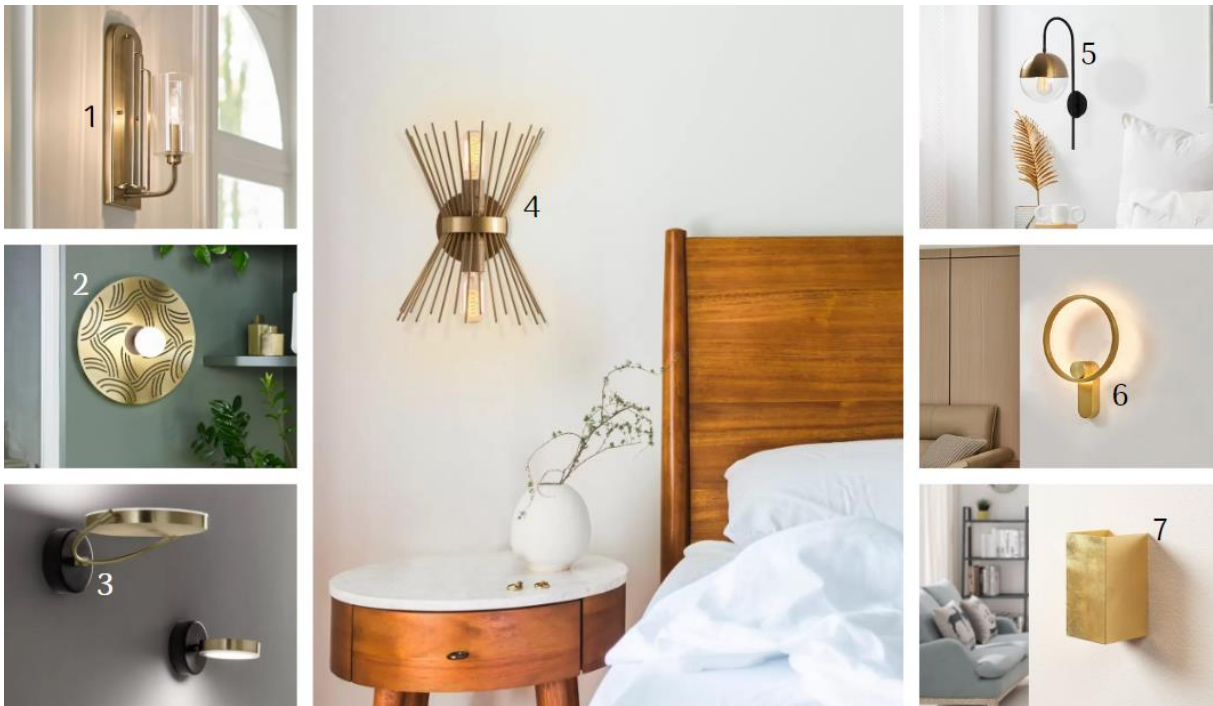

Metall-Pendelleuchten von weiß-lackiert bis gold-antik

Von glänzendem Chrom und weiß lackiertem Metall bis zu brüniertem Kupfer und antiken Goldakzenten: Metall-Pendelleuchten in schillernder Optik highlighten unsere Wohnräume und spenden auf hochwertige Weise Wohlfühllicht pur. In Sachen Style decken sie den Skandi-Look ebenso ab wie den Industrial-Chic und das Art-Déco-Flair.

Pompöse Wandleuchten im Metallic-Flair

Immer im Blickfeld – allein aufgrund ihrer Montagehöhe – sind Wandleuchte an sich schon. Wenn sie dann noch besonders auffällig in Nuancen von Messing bis Chrom daherkommen, steht der Eyecatcher im Raum fest. Ganz gleich, ob im Entrée, in den Wohnräumen oder auch im Schlafzimmer setzen Wandleuchten mit schillernden Oberflächen spannende und anmutige Akzente.