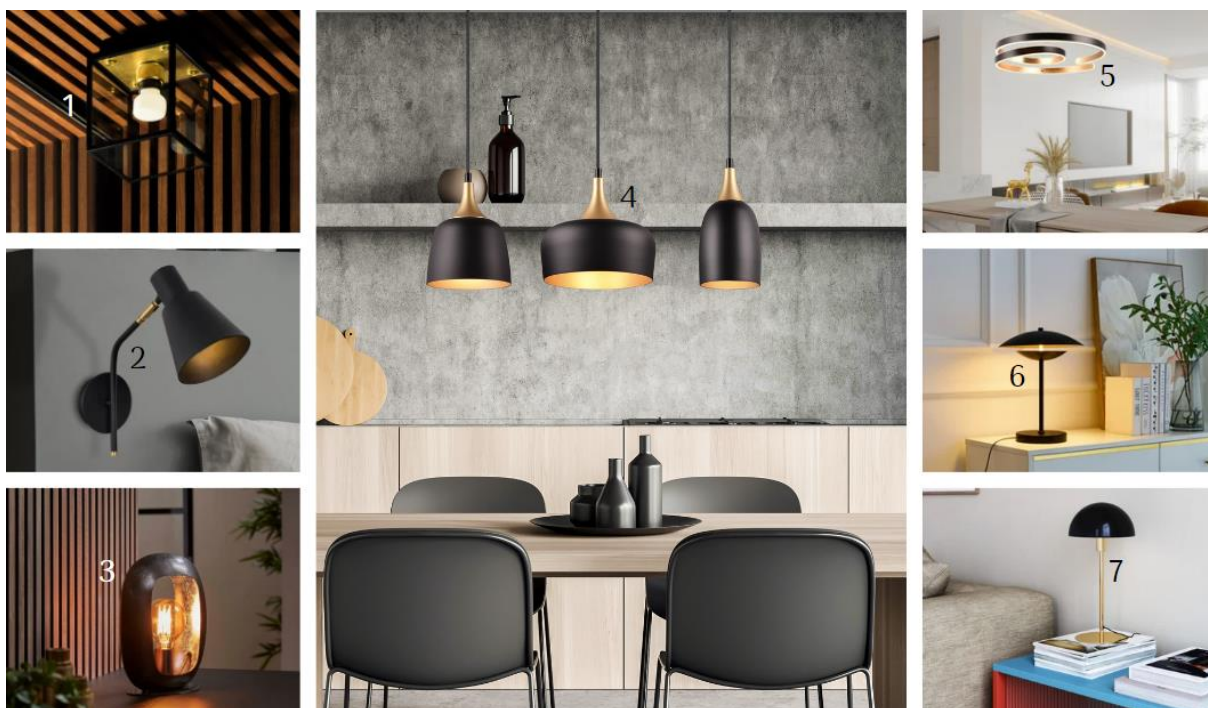

Schwarz-Gold-Trend

Diese Kombi ist einfach unschlagbar! Schwarze Oberflächen zu goldfarbenen Details sind schon seit Jahren nicht aus unseren Wohnräumen wegzudenken und bleiben einfach up to date. Das kreative Formenspiel lässt aus den zwei gegensätzlichen und dennoch perfekt harmonisierenden Farben immer neue Designs entstehen, die unsere Wohnräume noch ein Stück weit stylisher und gemütlicher machen.

(1) [Deckenlampe Caged Wet Small](#) (10023284, Buster + Punch) | (2) [Wandleuchte Sivani MR-664](#) (10023642) | (3) [Tischleuchte Kazumi](#) (10020503) | (4) [Hängeleuchte Chiraz](#) (10020024, Trio Lighting) | (5) [LED-Hängeleuchte Marnie](#) (10020189, Trio Lighting) | (6) [LED-Tischleuchte Tiama](#) (10012959, Lindby) | (7) [Tischleuchte Ellen 20](#) (10018242, Nordlux) | @Lampenwelt

Shops im deutschsprachigen Raum:

www.lampenwelt.de

www.lampenwelt.at

www.lampenwelt.ch

Über Lampenwelt:

Lampenwelt hat sich in 20 Jahren zum größten und erfolgreichsten Online-Pure-Player für Licht und Beleuchtung in Europa entwickelt. Das Unternehmen vertreibt seine Produkte in 21 Ländern über unterschiedliche Domains, darunter international z. B. über lights.co.uk in Großbritannien oder luminaire.fr in Frankreich. Lampenwelt steht für herausragenden Kundenservice, bietet ein Sortiment aus über 400 Marken und mehr als 50.000 Produkten und überzeugt durch hervorragende