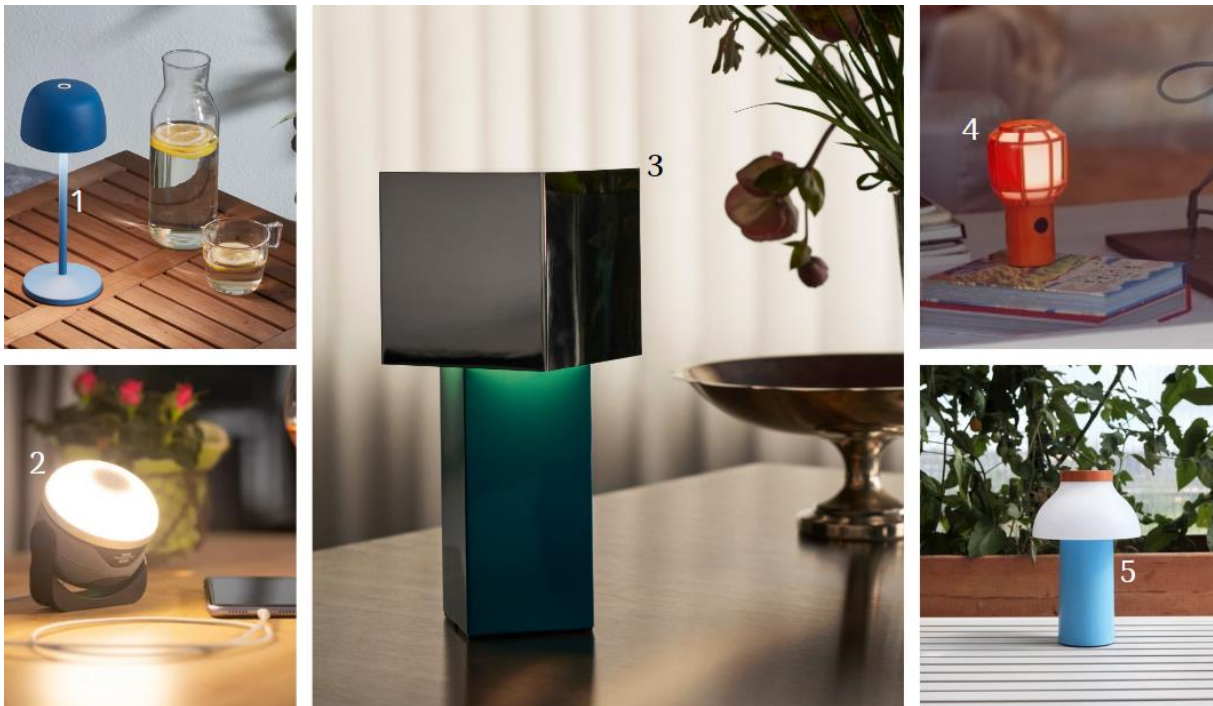

Kleine Geschenke für ihn

Auch für ihn empfiehlt Lampenwelt.de Akku-Leuchten zum Valentinstag. Am liebsten Modelle mit IP-Schutzart, die auch draußen beim Werkeln, Camping und gemütlichen Grillen zum Einsatz kommen können. Mit schlichten Tönen von Braun bis Schwarz liegt die Liebste sicher ebenso richtig wie mit knalligen Farben von Blau bis Orange. Die Geste zählt und die Lichtwirkung sowieso.

(1) [LED-Akku-Tischleuchte Arietty](#) (10012690, Lindby) | (2) [LED-Akku-Outdoorleuchte mit Bluetooth-Lautsprecher](#) (1540302, Brennenstuhl) | (3) [Akku-Tischlampe Pivot ATD7](#) (10017545, &Tradition) | (4) [LED-Akku-Terrassenlampe Chispa](#) (6739012, Marset) | (5) [LED-Tischleuchte PC Portable](#) (4553026, Hay) |

©Lampenwelt