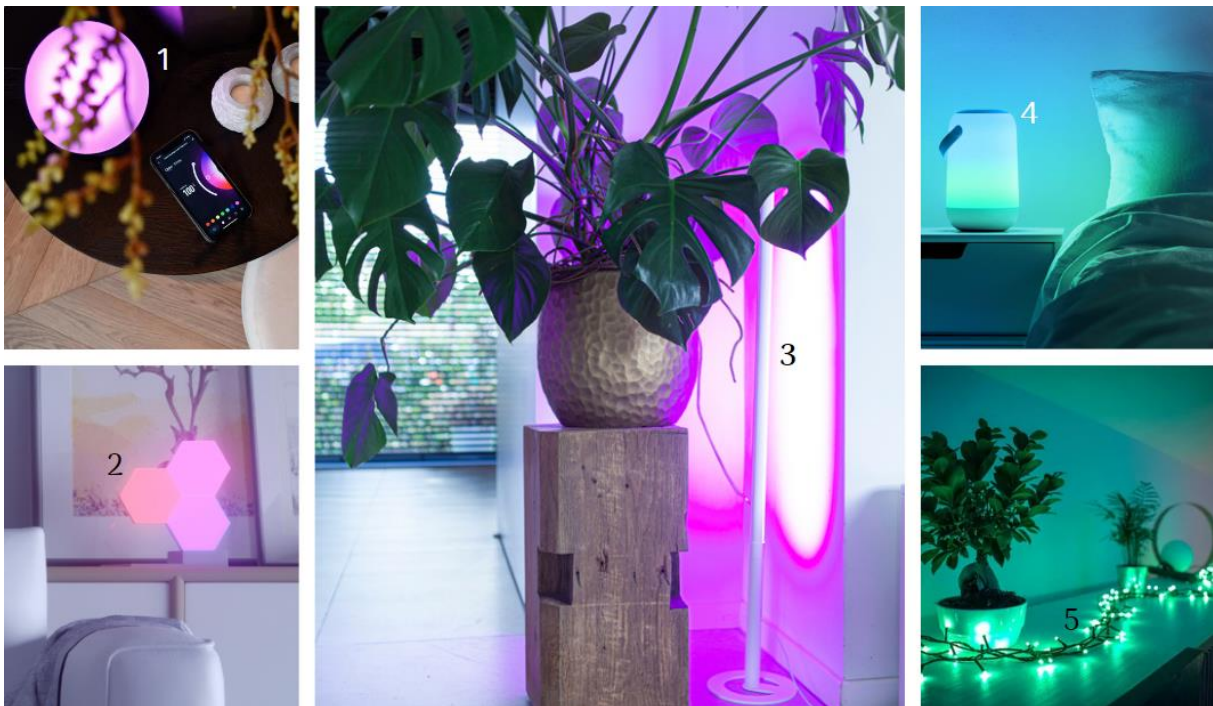

©Lampenwelt

Smarte Gemütlichkeit

Der Valentinstag ist prädestiniert, die volle Farbpalette smarter Lichtgestaltung mit RGBW-Funktion voll auszukosten. Gemütliche Bereiche wie Sofa, Esstisch, Zimmerpflanzen, Nachttisch und Sideboard können so spielerisch ganz nach persönlichen Vorlieben gestaltet werden. Sogar dynamische Lichtszenen sind zum romantischen Anlass möglich – die perfekte Kulisse für einen unvergesslichen Abend zu zweit.