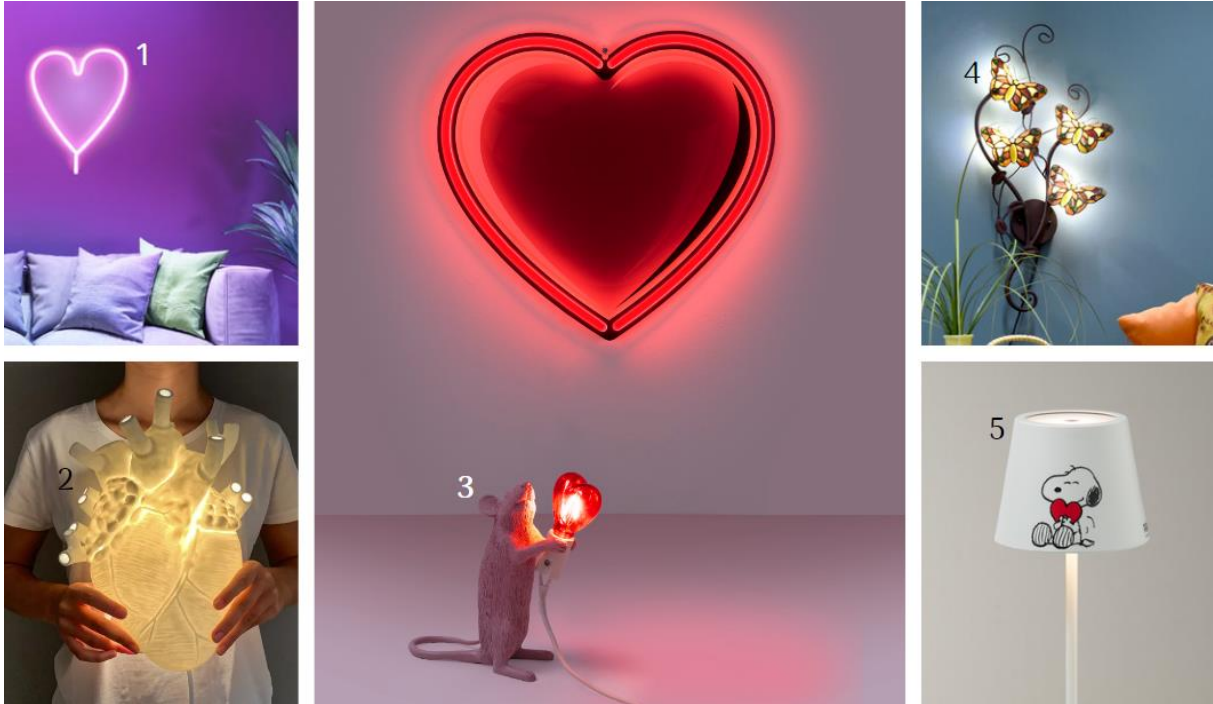

Symbolik der Verliebten leuchtend interpretiert

Klopfende Herzen und Schmetterlinge im Bauch – diese bildhafte Sprache der Liebe ist auch an den Leuchten-Designern nicht vorbeigegangen und so bescheren sie uns zum Valentinstag romantische, witzige und süße Interpretationen in Harmonie mit schönstem Wohngefühl.

(1) [LED-Wandleuchte Neon Herz](#) (10019697, Leuchten Direkt) | (2) [LED-Wandlampe Heart Lamp](#) (10009539, Seletti) | (3) [Dekolampe Mouse Lamp Valentine](#) (10009894, Seletti) | (4) [Wandleuchte 5979 mit Schmetterlingen](#) (6064455, Claire & Eef) | (5) [LED-Akku-Tischlampe Poldina Heart](#) (10016216, Zafferano) | ©Lampenwelt

Shops im deutschsprachigen Raum:

www.lampenwelt.de

www.lampenwelt.at

www.lampenwelt.ch

Über Lampenwelt:

Lampenwelt hat sich in 20 Jahren zum größten und erfolgreichsten Online-Pure-Player für Licht und Beleuchtung in Europa entwickelt. Das Unternehmen vertreibt seine Produkte in 18 Ländern über unterschiedliche Domains, darunter international z. B. über lights.co.uk in Großbritannien oder luminaire.fr in Frankreich. Lampenwelt steht für herausragenden Kundenservice, bietet ein Sortiment aus über 400 Marken und mehr als 50.000 Produkten und überzeugt durch hervorragende Delivery Experience. Geschäftskunden unterstützt Lampenwelt zudem durch professionelle Services im Bereich der Lichtplanung. Das Unternehmen ist Teil der LUQOM GROUP, Europas führendem