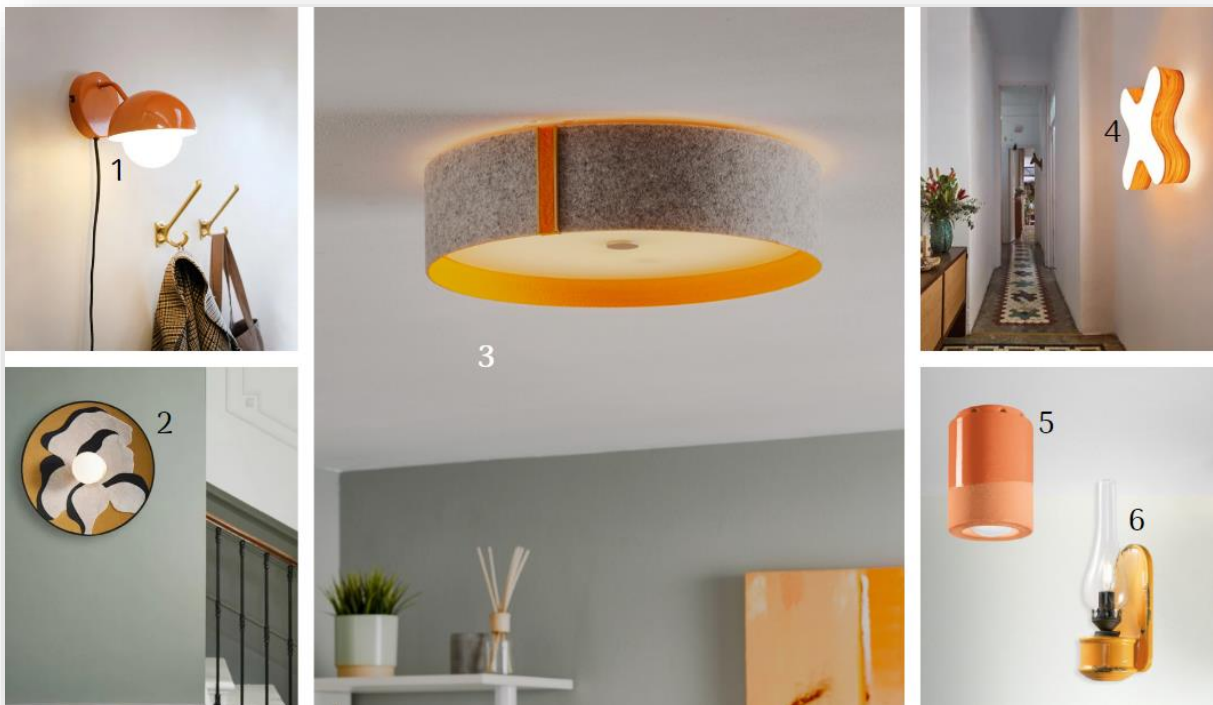

Wand- und Deckenleuchten in zeitlosen Pfirsichtönen

Einen Farbklecks, an dem man sich nicht binnen weniger Jahre sattgesehen hat, bringen wir mit Lichtideen in sanften Orangenüancen rund um Peach Fuzz in unsere Wohnräume. Dem modernen Farbton steht eine Kombi mit Tönen von Weiß über Grau bis hin zu Schwarz wunderbar. Die Ausgestaltung in unterschiedlicher Haptik macht das Zusammenspiel noch interessanter. Und auch ein Touch Vintage schwingt bei der neuen Farbwelt subtil mit.

(1) [Wandleuchte Rose](#) (10022827, Dyberg Larsen) | (2) [Wandlampe Sonia Laudet](#) (10023047, Market Set) | (3) [Filz-Deckenleuchte Lara felt](#) (2600508, Domus) | (4) [LED-Wandleuchte X-Club](#) (6048474, LZF) | (5) [Deckenlampe Pl](#) (3517304, Ferroluce) | (6) [Wandleuchte Vintage](#) (3517307, Ferroluce) | ©Lampenwelt