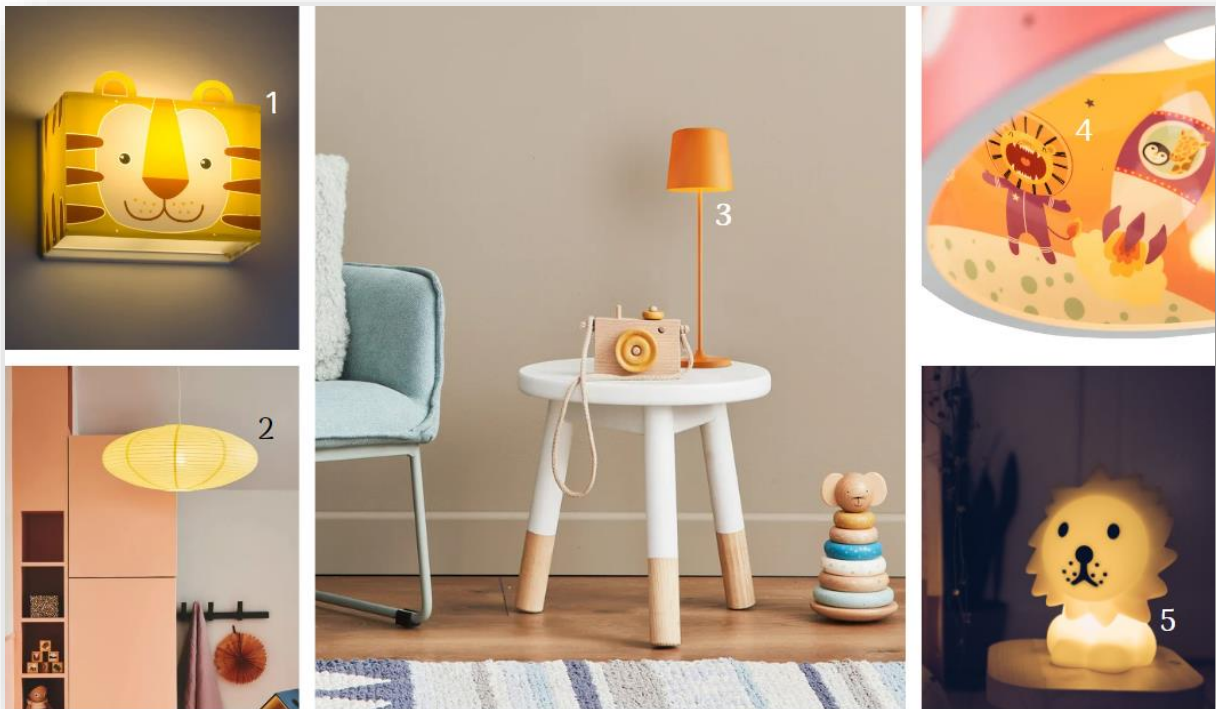

Leuchtende Geborgenheit im Kinderzimmer

Peach Fuzz ist in seiner modernen Jugendlichkeit für das Kinderzimmer wie gemacht. Denn was soll die Einrichtung für unsere Jüngsten mehr ausstrahlen als Geborgenheit, Fürsorge, Wärme und Zusammenhalt. Im Einklang mit kindlichen Motiven, die Groß und Klein ein Lächeln ins Gesicht zaubern, ist das Wohlfühlambiente für das Kinderzimmer perfekt.

(1) [Wandleuchte Little Tiger](#) (2507530, Dalber) | (2) [Lampenschirm Villo 60](#) (10018433, Nordlux) | (3) [LED-Akku-Tischlampe Kaami](#) (10018030, Brilliant) | (4) [Hängeleuchte Little Astronauts Escape](#) (3062131, Elobra) | (5) [Akkuleuchte Lion First Light](#) (10017629, MrMaria) | ©Lampenwelt