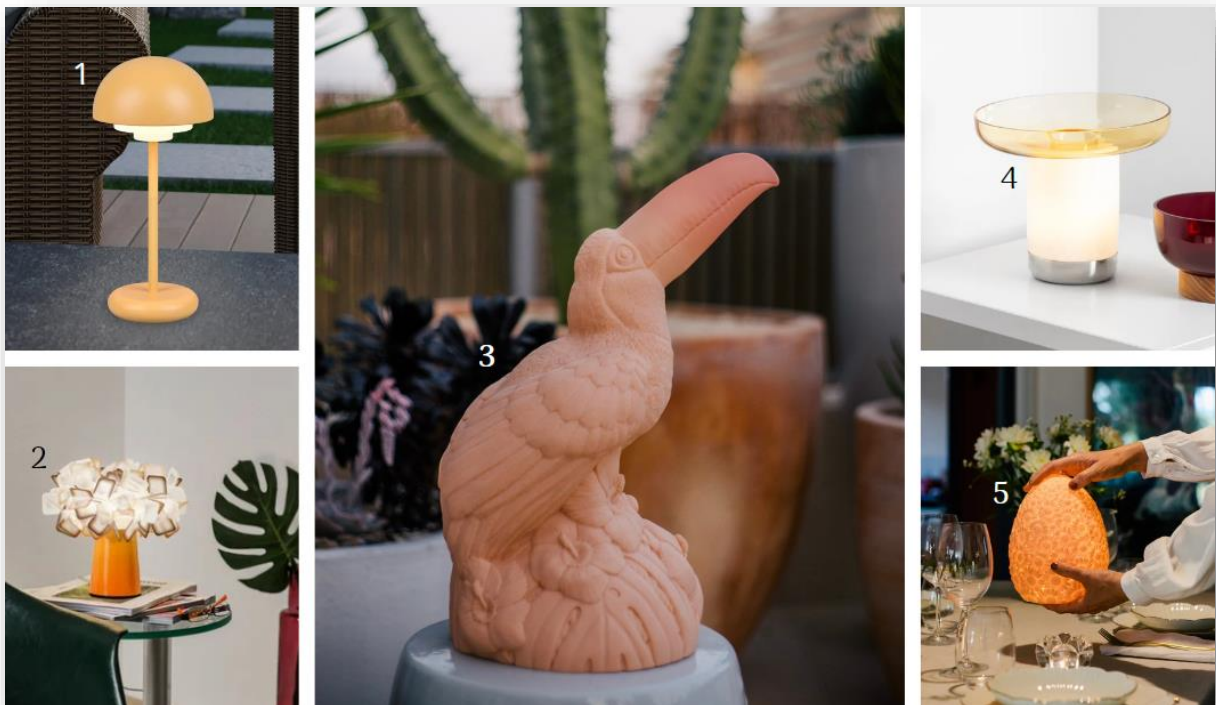

Dekoleuchten in Nuancen zwischen Rosa und Orange

Zugehörigkeit, Fürsorge und Zuwendung sind die Attribute, die mit dem neuen Pantone®-Farbton Peach Fuzz verbunden werden. Für ein gemeinsames Essen oder anderweitiges Beisammensein mit Dekoleuchten eine Atmosphäre des Willkommenseins zu schaffen, zielt in ebendiese Richtung. Mit kleinen leuchtenden Highlights schaffen wir uns im Alltag einen Ort des Zusammenhalts, untermalt von warmweißem Licht, das eine umhüllende Wärme hervorbringt.

(1) [LED-Tischlampe Elliot](#) (10003139, Reality Leuchten) | (2) [Tischleuchte Clizia](#) (8503255, Slamp) | (3) [LED-Akkuleuchte The EDEN lamp](#) (10000625, Goodnight Light) | (4) [LED-Tischleuchte & Snackschale Bontà](#) (1060643, Artemide) | (5) [LED-Akkuleuchte DAISY lamp](#) (10001635, Goodnight Light) | ©Lampenwelt