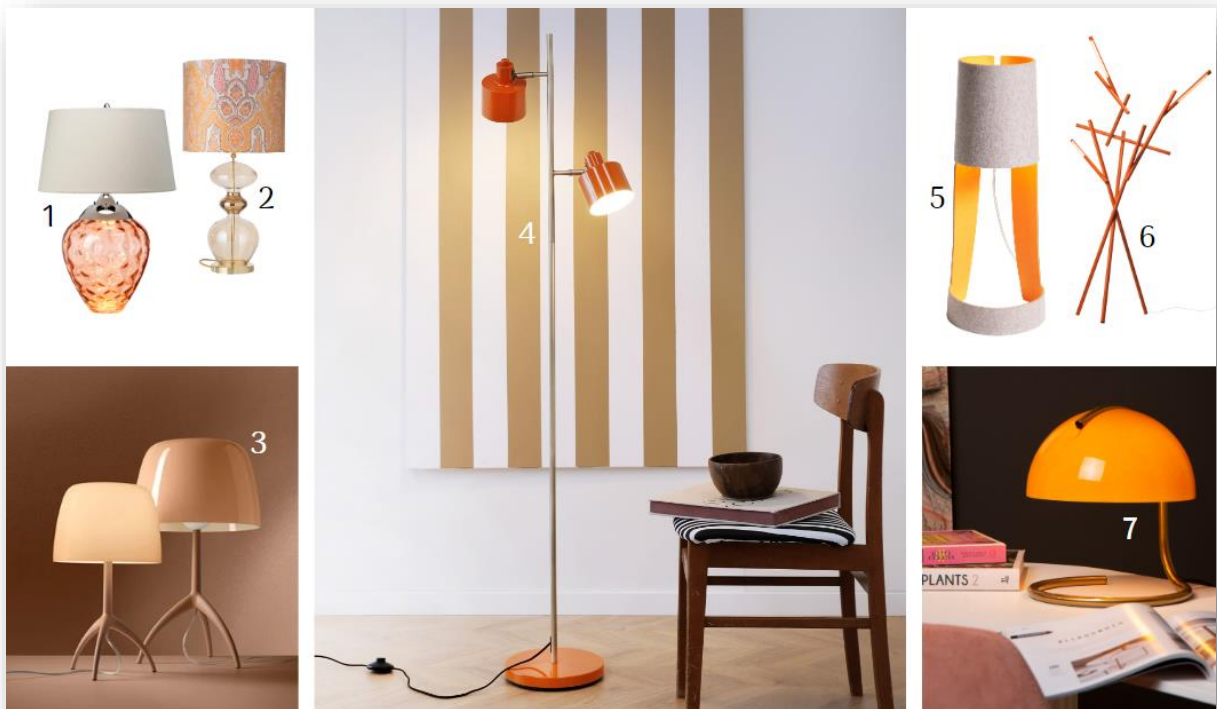

Steh- und Tischlampen in sonnigen Nuancen

Nicht mehr als eine Steckdose und einen schönen Platz benötigt es für Tisch- und Stehleuchten im angesagten Pfirsichton Peach Fuzz. Dabei wirken monochrome Flächen ebenso sinnlich und zart wie filigrane Musterungen, die leichte Nuancen anderer Farbwelten mit aufnehmen – ganz im Sinne der Botschaft, das Verlangen nach Zusammengehörigkeit zu unterstreichen.

(1) [Tischlampe Samara](#) (10018542, Quintiesse) | (2) [Tischlampe Futura](#) (3064098, Ebb & Flow) | (3) [Tischlampe Lumiere Nuances piccola](#) (3560578, Foscarini) | (4) [Stehlampe Ocean](#) (10019528, Dyberg Larsen) | (5) [Tischleuchte Mia](#) (2600460, Domus) | (6) [LED-Stehleuchte Tuareg](#) (10008462, Foscarini) | (7) [Retro-Tischleuchte Cato](#) (10014824, Lucide) | ©Lampenwelt