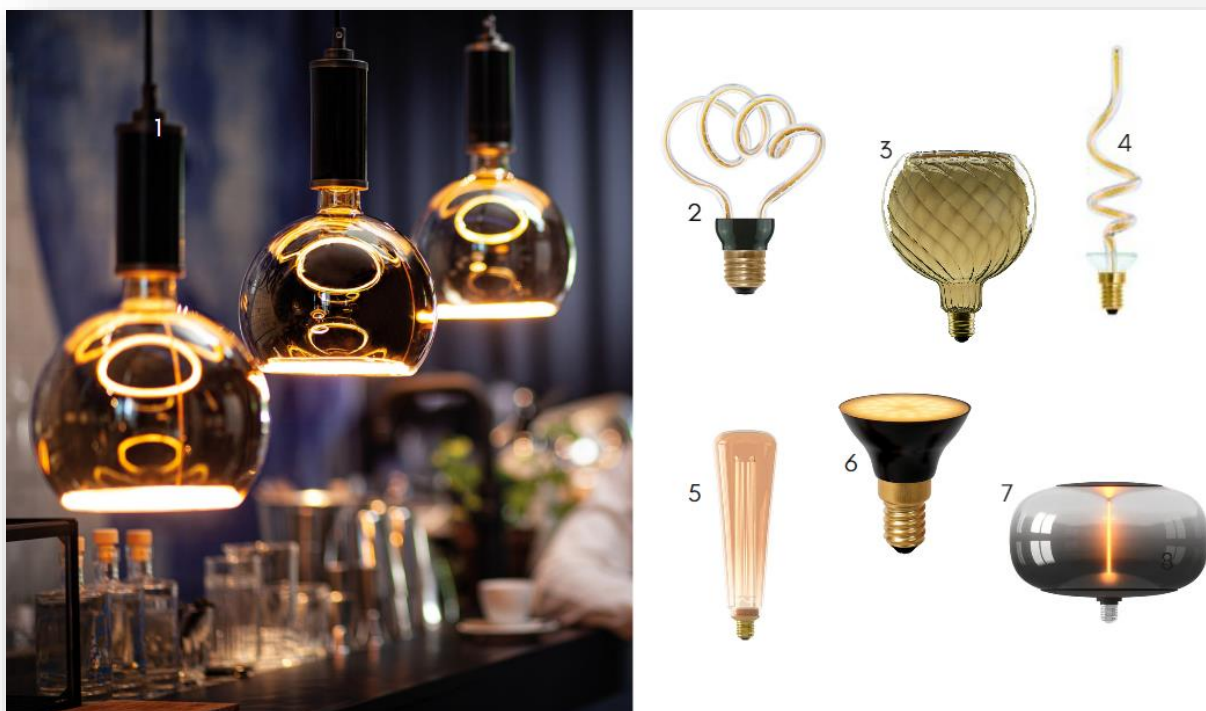

Leuchtmittel in ideenreichen Facetten

Lampenwelt.de präsentiert Lampen von smart bis dekorativ

Schlitz, 16. November 2023 – In der Welt der Beleuchtung macht die Kreativität vor dem Leuchtmittel nicht halt. Die neusten Leuchtmitteltrends, bei denen ein Lampenschirm überflüssig wird, präsentiert Lampenwelt.de: von nostalgischen Filamentlampen über rauchgraue Kolben bis zu Leuchtmitteln in ausgefallensten Formen ist alles dabei. Auch Freunde weihnachtlicher Lichtdeko werden fündig. Ebenfalls ein Fokus in Sachen Leuchtmitteltrends: die moderne LED-Technik, die smart steuerbare Lichtideen und extrem energieeffiziente Lampen der neuen Energieeffizienzklasse A erst möglich macht.

Lampen in besonderen Formen

Wer ein besonders geformtes Leuchtmittel in die Fassung einschraubt, braucht keinen Schirm mehr, um die Blicke darauf zu ziehen. Ob filigran gedreht, bauchig, extrem länglich oder breit – der Fantasie und dem Einsatz innerhalb verschiedenster Trendstilrichtungen sind keine Grenzen gesetzt. So unterstreicht ein goldfarben getöntes Leuchtmittel zum Beispiel einen eleganten Wohnstil, gerne auch in Richtung Art Déco, während die Rauchglaslampe Retrofeeling pur transportiert.

(1) [Floating Globe G300](#) (10019906, Segula) | (2) [LED-Lampe Art Cloud](#) (8536523, Segula) | (3) [Floating Globe twisted G150](#) (10019880, Segula) | (4) [LED-Lampe Art Kerze Windstoß](#) (8536522, Segula) | (5) [Royal Kinna](#)