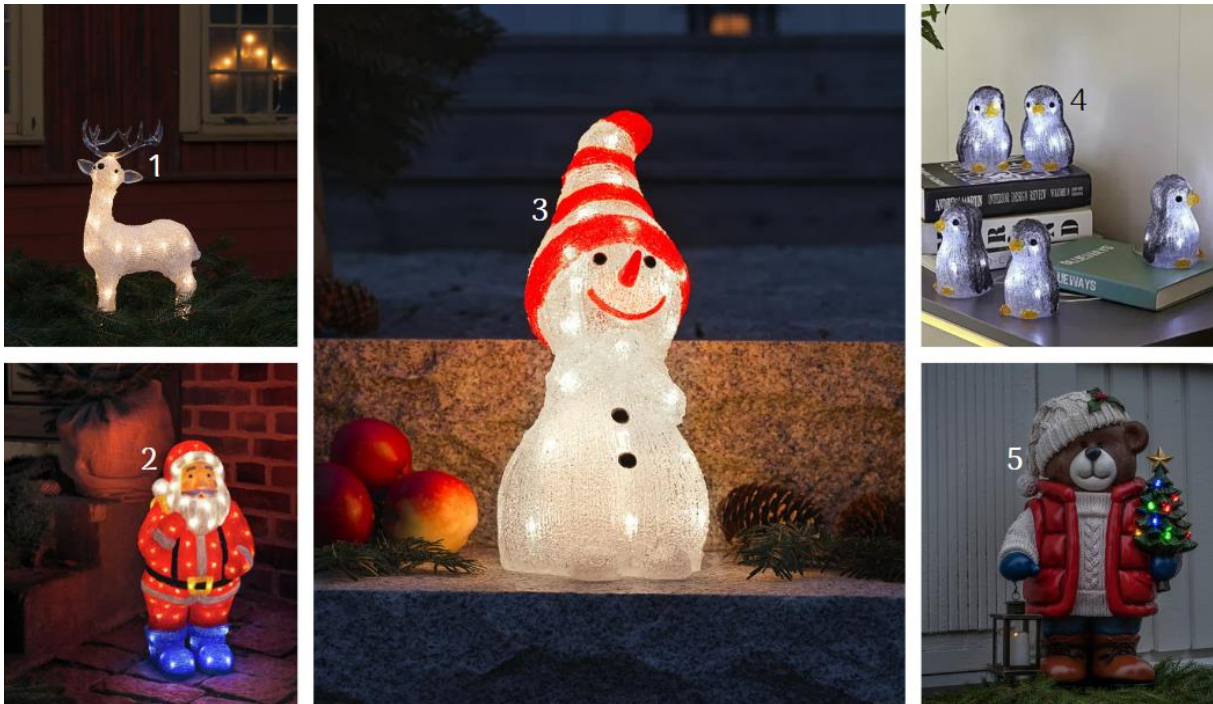

## Den winterlichen Garten erleuchten mit Lichterketten & Co.

Was in den Wohnräumen für Gemütlichkeit sorgt, macht auch den winterlichen Garten ein Stück wärmer, stimmungsvoller und einladender: Lichterketten in allen Facetten, am heimeligsten in warmweißer Lichtfarbe, lassen Bäume und Hecken in unseren Vorgärten erstrahlen und zeichnen mit Vorliebe stilisierte Weihnachtsmotive vom Stern bis zum Tannenbaum nach.

## Winterliche Figuren für Adventsflair rund ums Haus

Wenn uns der fröhlich dreinblickende Schneemann bunt leuchtend in der Dämmerung empfängt, stellt sich das geborgene Gefühl, im gemütlichen Zuhause angekommen zu sein, schon vor der Haustür ein. Zu ihm gesellen sich je nach Geschmack und Vorliebe Rentier, Weihnachtsmann und Teddybär. Ein adventlicher Lichtgenuss, der die Vorfreude aufs Fest steigert und uns jeden Tag ein Lächeln auf die Lippen zaubert.