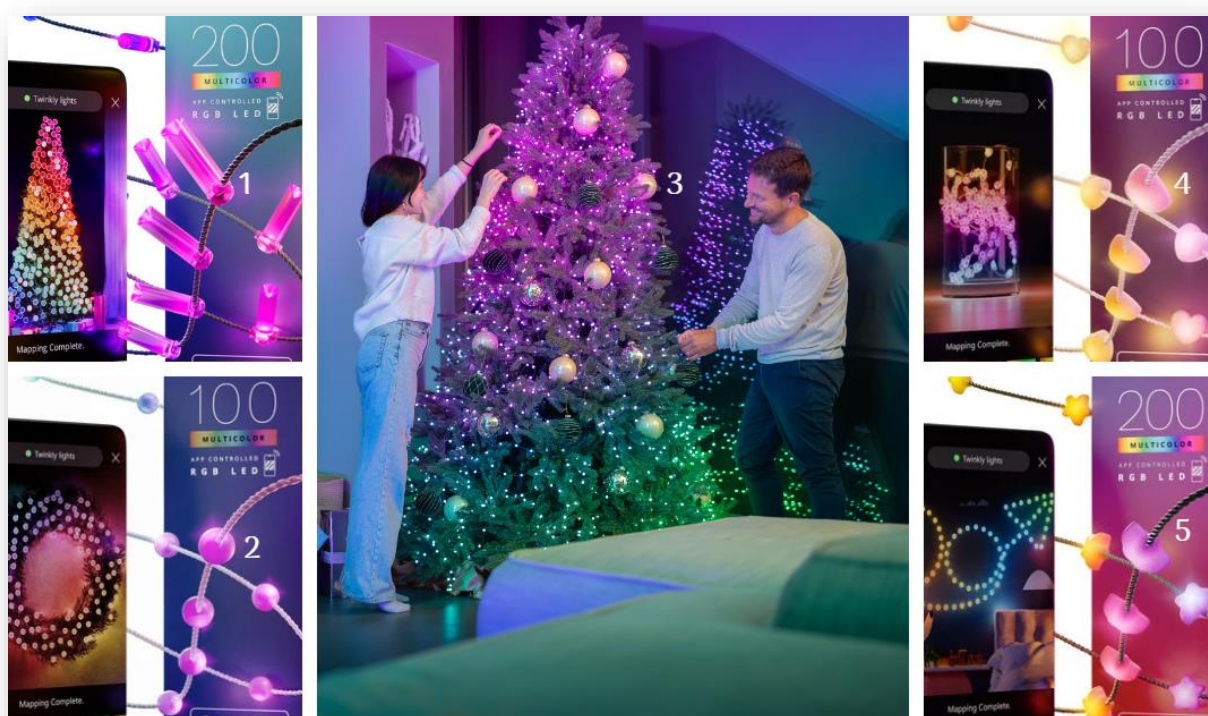

## Leuchtende Weihnachtswelt

*Lampenwelt.de präsentiert Lichtideen für die Adventszeit*

**Schlitz, 5. Oktober 2023** – Das Zuhause in der Adventszeit in stimmungsvolles Licht tauchen – so lässt sich die Zeit bis zum Weihnachtsfest am besten genießen. Mit stromsparenden LED-Lampen, bedachtem Einsatz und Zeitroutinen ist der festliche Lichtgenuss auch problemlos mit dem Gewissen zu vereinbaren. Denn so wird die Umwelt geschont und gleichzeitig die Vorweihnachtszeit genossen. Und die Vielfalt an Lichtideen ist wie jedes Jahr groß: von leuchtenden Figuren für den Innen- und Außenbereich über Lichterketten von klassisch bis smart bis zum Evergreen Papierstern. Lampenwelt.de stellt vor und präsentiert überdies Lichtideen als beliebte Geschenke für Freunde und Familie:

## Figuren als weihnachtliche Deko

Kommode, Beistelltisch und Fensterbank mit adventlicher Lichtdeko zu warmen Blickpunkten machen – so gestalten wir Nachmittage, an denen schon früh die Dämmerung einsetzt, in der warmen Wohnung noch gemütlicher. Vom festlich anmutenden Papierengel bis zur fröhlich-bunten Lokomotive ist für jeden Geschmack etwas dabei.

## Smarte Lichterketten von Twinkly

Smarte Lichterketten, die rundum Spaß, Komfort und Stimmung bringen, sind aus der Vorweihnachtszeit und den Festtagen nicht mehr wegzudenken. Von der klassischen Kerzenform bis zu Sternen und Herzen lassen sie nicht nur den Weihnachtsbaum in bunten Lichtfarben und beeindruckenden Lichtszenarien erstrahlen. Auch Adventskranz, Wand und Deko-Gegenstände können mit diesem smarten, über App steuerbaren Lichtgenuss gehelligtet werden.