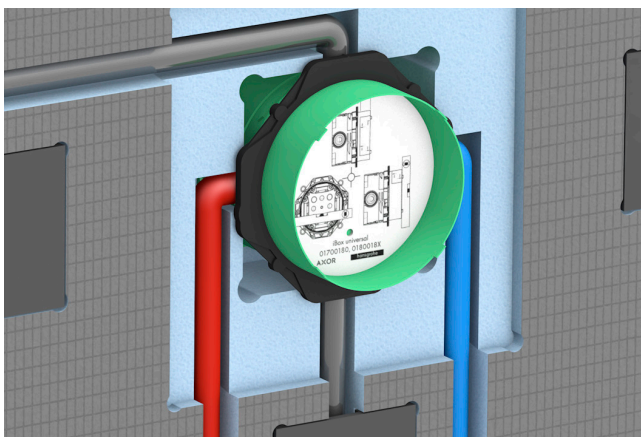

Neues Duschwandmodul: Alles drin – nur Wasser bleibt draußen

www.wedi.net/wedi/pressemitteilungen/

Die Rohre für die Kalt- und Warmwasserleitung sind schon enthalten, ebenso wie alle Anschlüsse und die hansgrohe iBox: wedi hat ein neues Duschwandmodul entwickelt, das die Arbeit auf der Baustelle deutlich erleichtert.

Das Sanwell Duschwandmodul vereint mehrere Gewerke und Arbeitsschritte in einem Produkt. Dadurch sinkt die Installationszeit spürbar.

Bei der Anlieferung ist das System inklusive der integrierten Technik wasserdicht hergestellt und geprüft. Das bedeutet neben der Zeiteinsparung auch ein hohes Maß an Sicherheit.

Neues Duschwandmodul: Alles drin – nur Wasser bleibt draußen

www.wedi.net/wedi/pressemitteilungen/

Die Wand braucht also auf der Baustelle nur aufgestellt und befestigt zu werden. iBox einrichten und abdichten entfällt, ebenso die Ausführung der Verrohrung. So geht die Montage deutlich schneller als bei klassischen Sanitär-Installationsrahmen. Das System ist zudem ein Leichtgewicht und kann problemlos von einer Person installiert werden.

Das wedi Sanwell Duschwandmodul eignet sich sowohl für die Rückwandinstallation als auch für freistehende Duschtrennwände. Es ist in unterschiedlichen Stärken und Breiten erhältlich, und die werkseitig integrierten Technikkomponenten können bei der Bestellung in der Höhe individuell platziert werden.