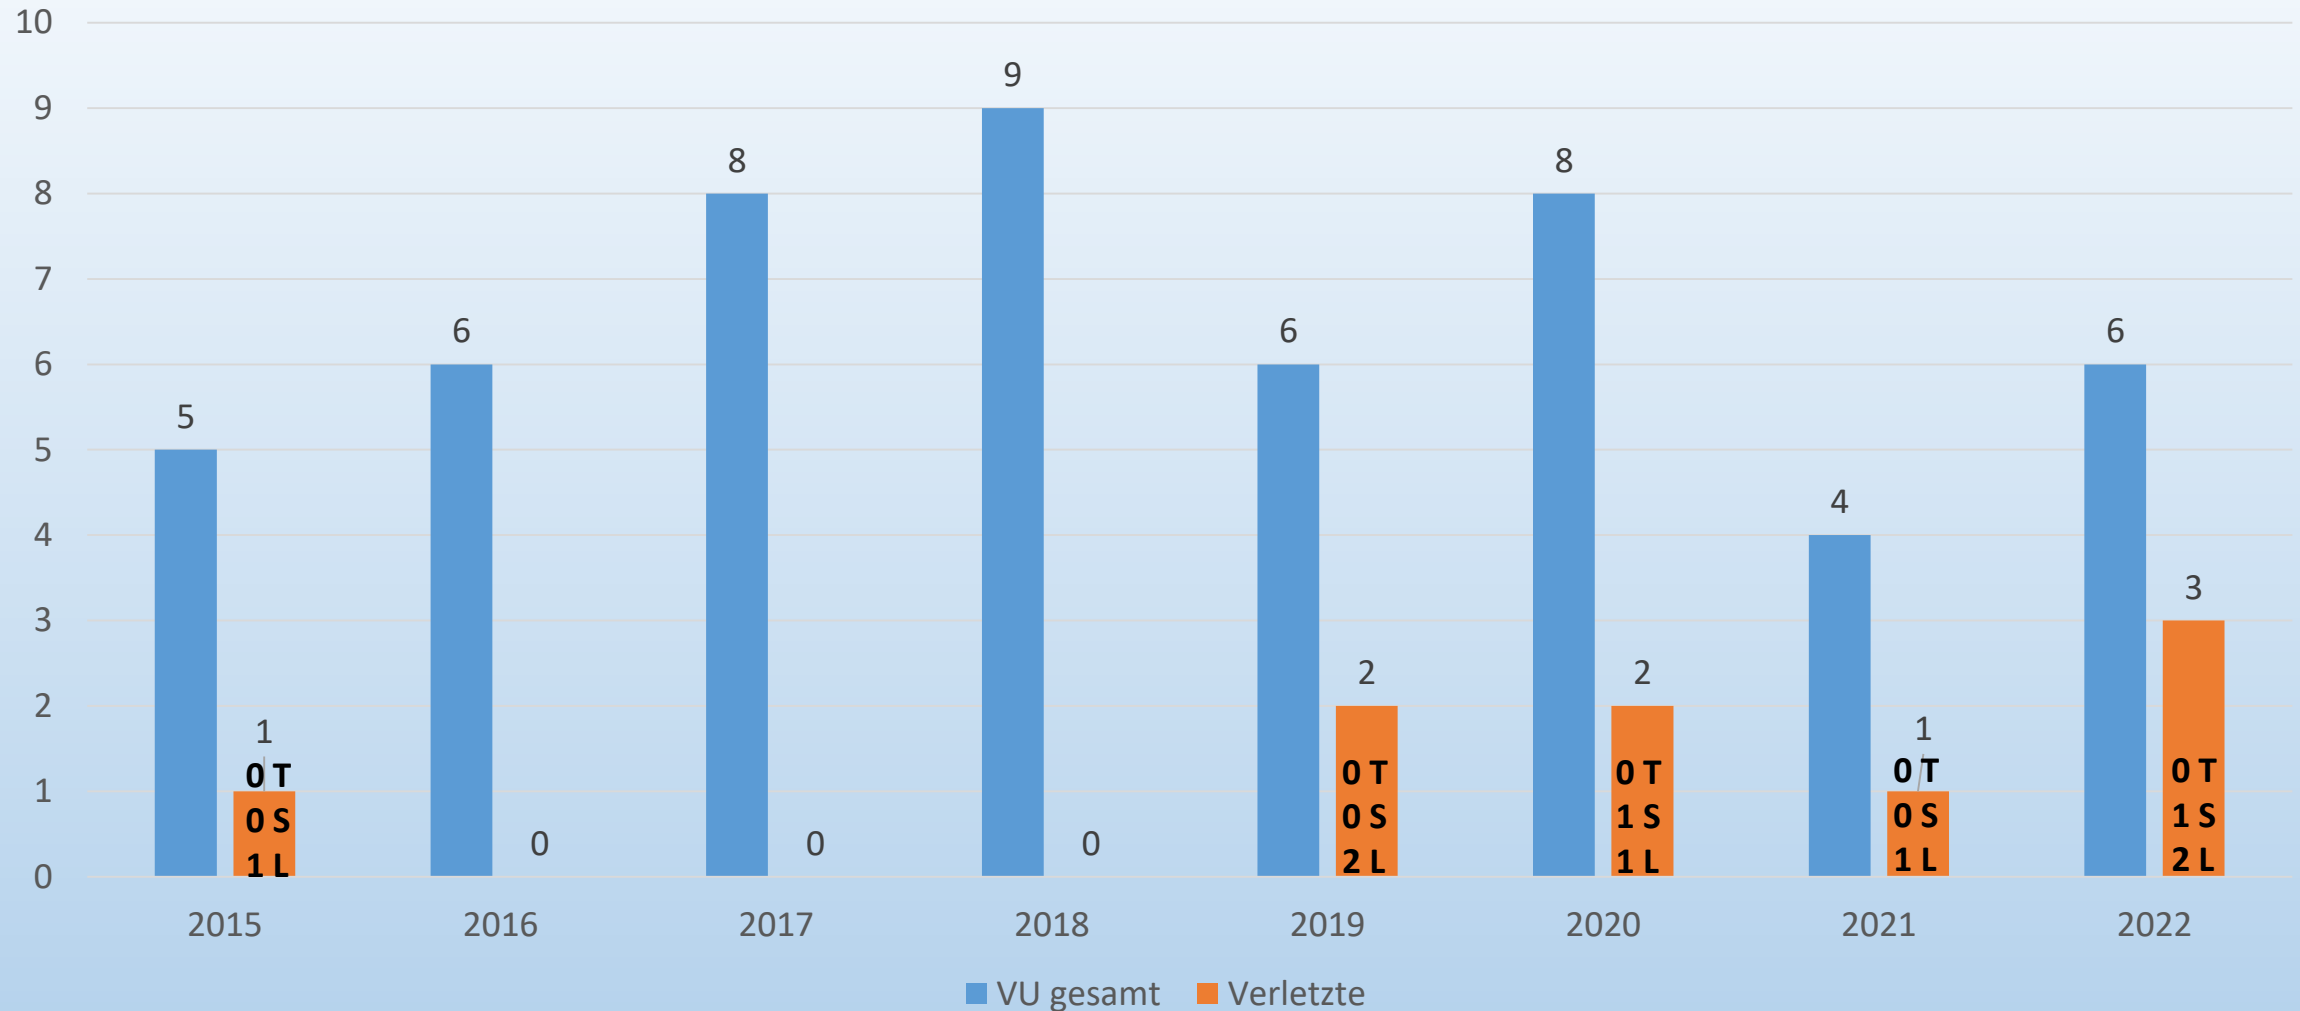

Verkehrsunfallstatistik 2022 Landkreis Vechta

T = Tote
S = Schwerverletzte
L = Leichtverletzte

Unfallursache Drogen

Verkehrsunfallstatistik 2022 Landkreis Vechta

Verfolgungsindex
-Drogen-

Jahr	VU	ohne VU	Index
2017	8	166	1: 20,8
2018	9	145	1: 16,1
2019	6	170	1: 28,3
2020	8	144	1: 18,0
2021	4	197	1: 49,3
2022	6	152	1: 25,3