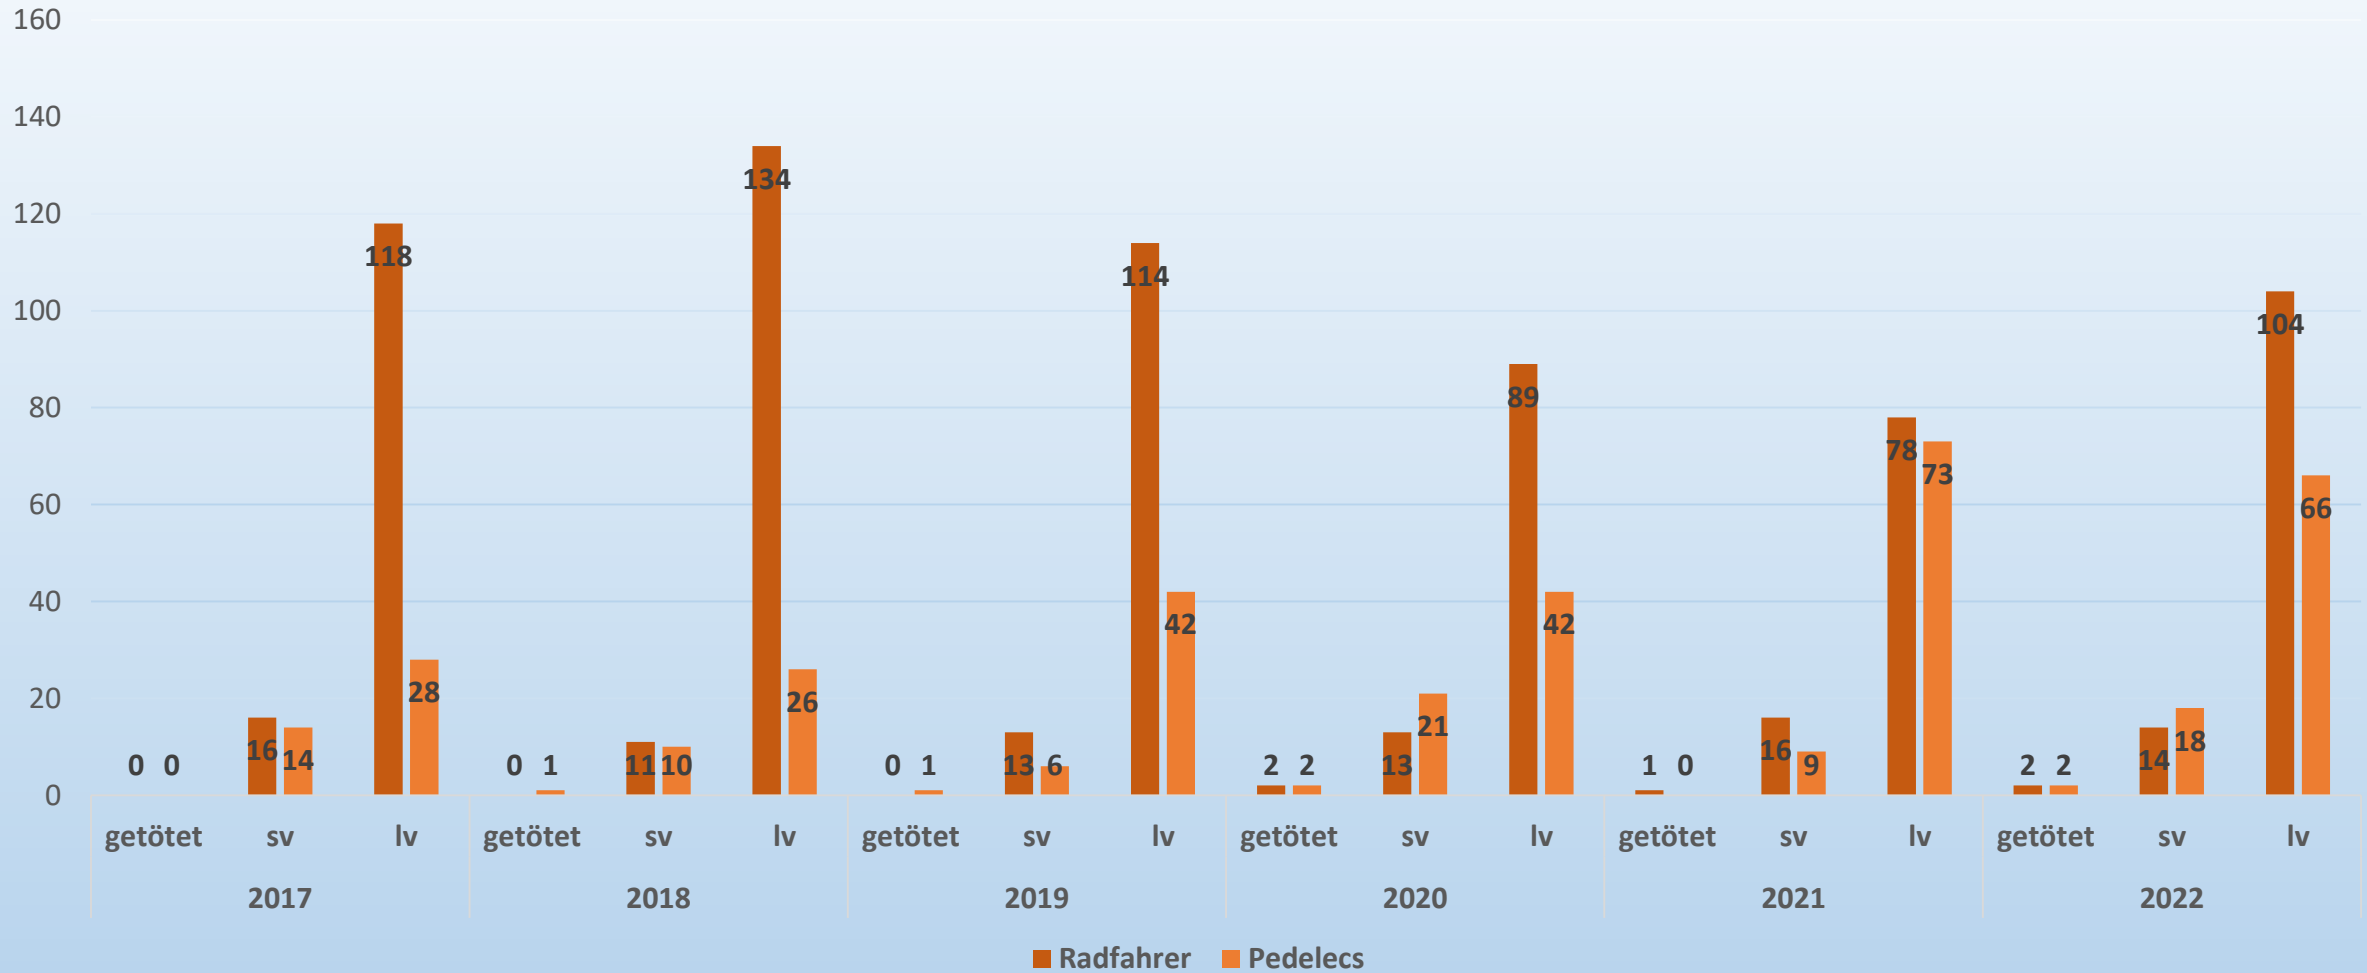

Verkehrsunfallstatistik 2022 Landkreis Vechta

VU Radfahrer und Pedelecs mit Verletzten