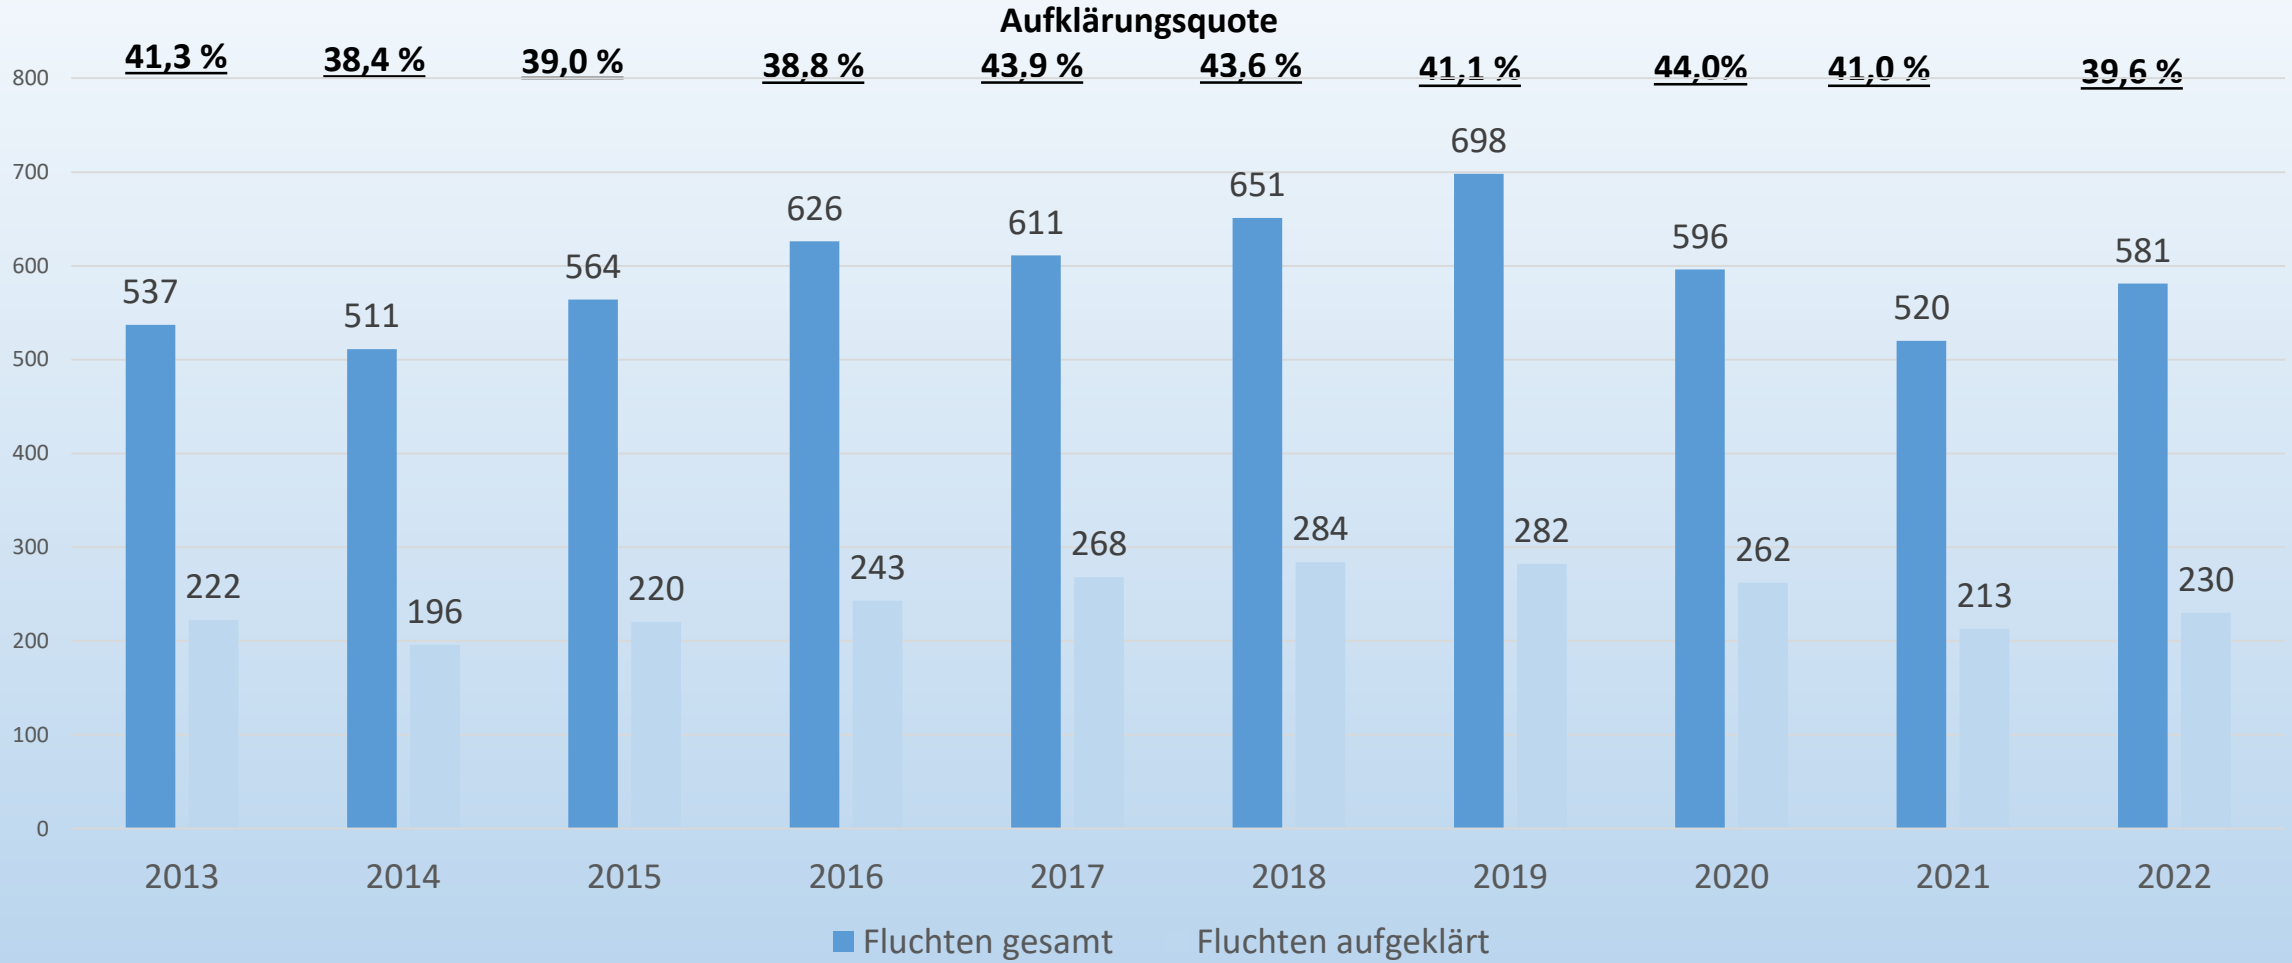

## Verkehrsunfallstatistik 2022 Stadt Vechta

VU mit Radfahrern und Pedelecs gesamt

# Verkehrsunfallstatistik 2022 Stadt Vechta

Verkehrsunfälle mit Radfahrer und Pedelec mit Verletzten

# Verkehrsunfallstatistik 2022 Landkreis Vechta

Unerlaubtes Entfernen vom Unfallort