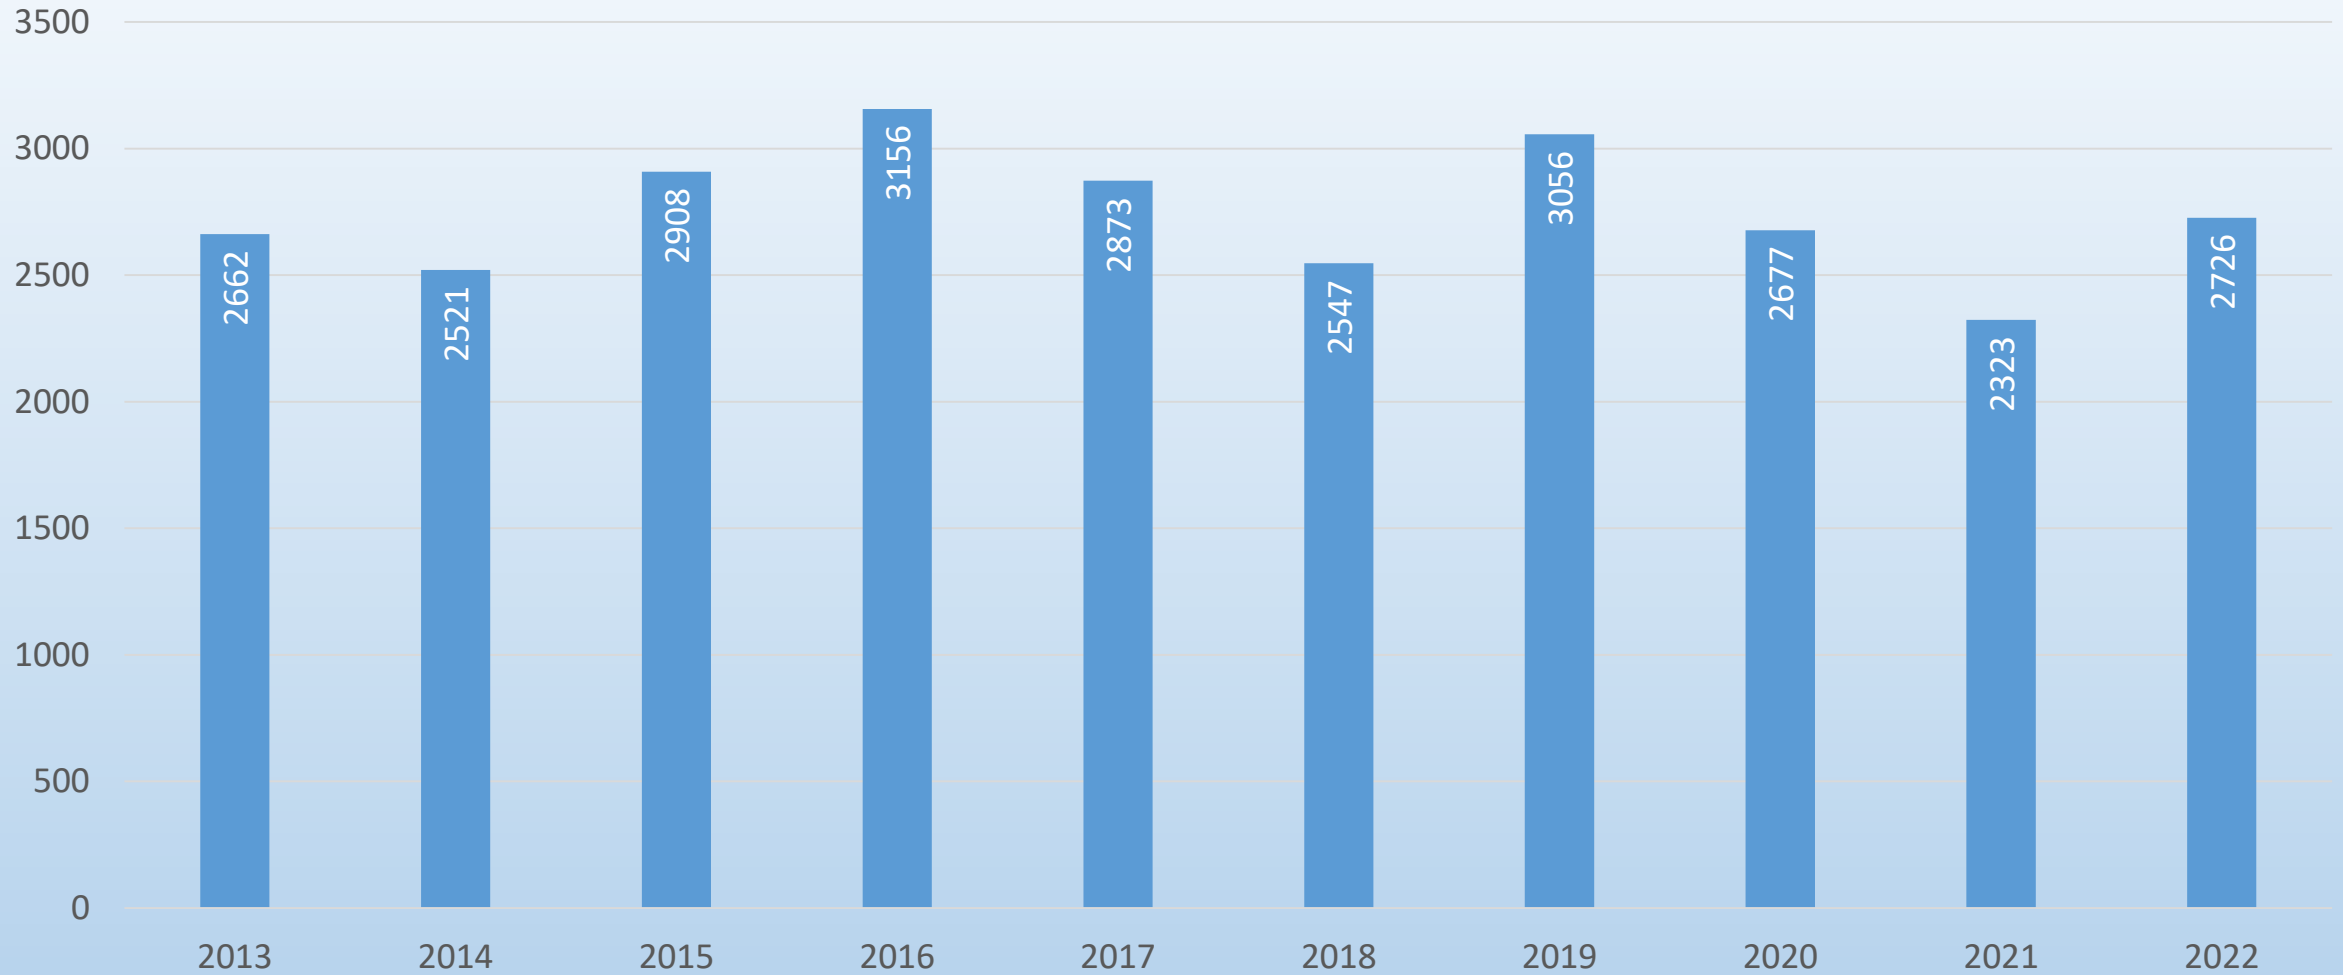

# Verkehrsunfallstatistik Landkreis Vechta

2022

## Verkehrsunfallstatistik 2022 Landkreis Vechta

2022: i.g.O. 1.509 VU / a.g.O. 1.217 VU