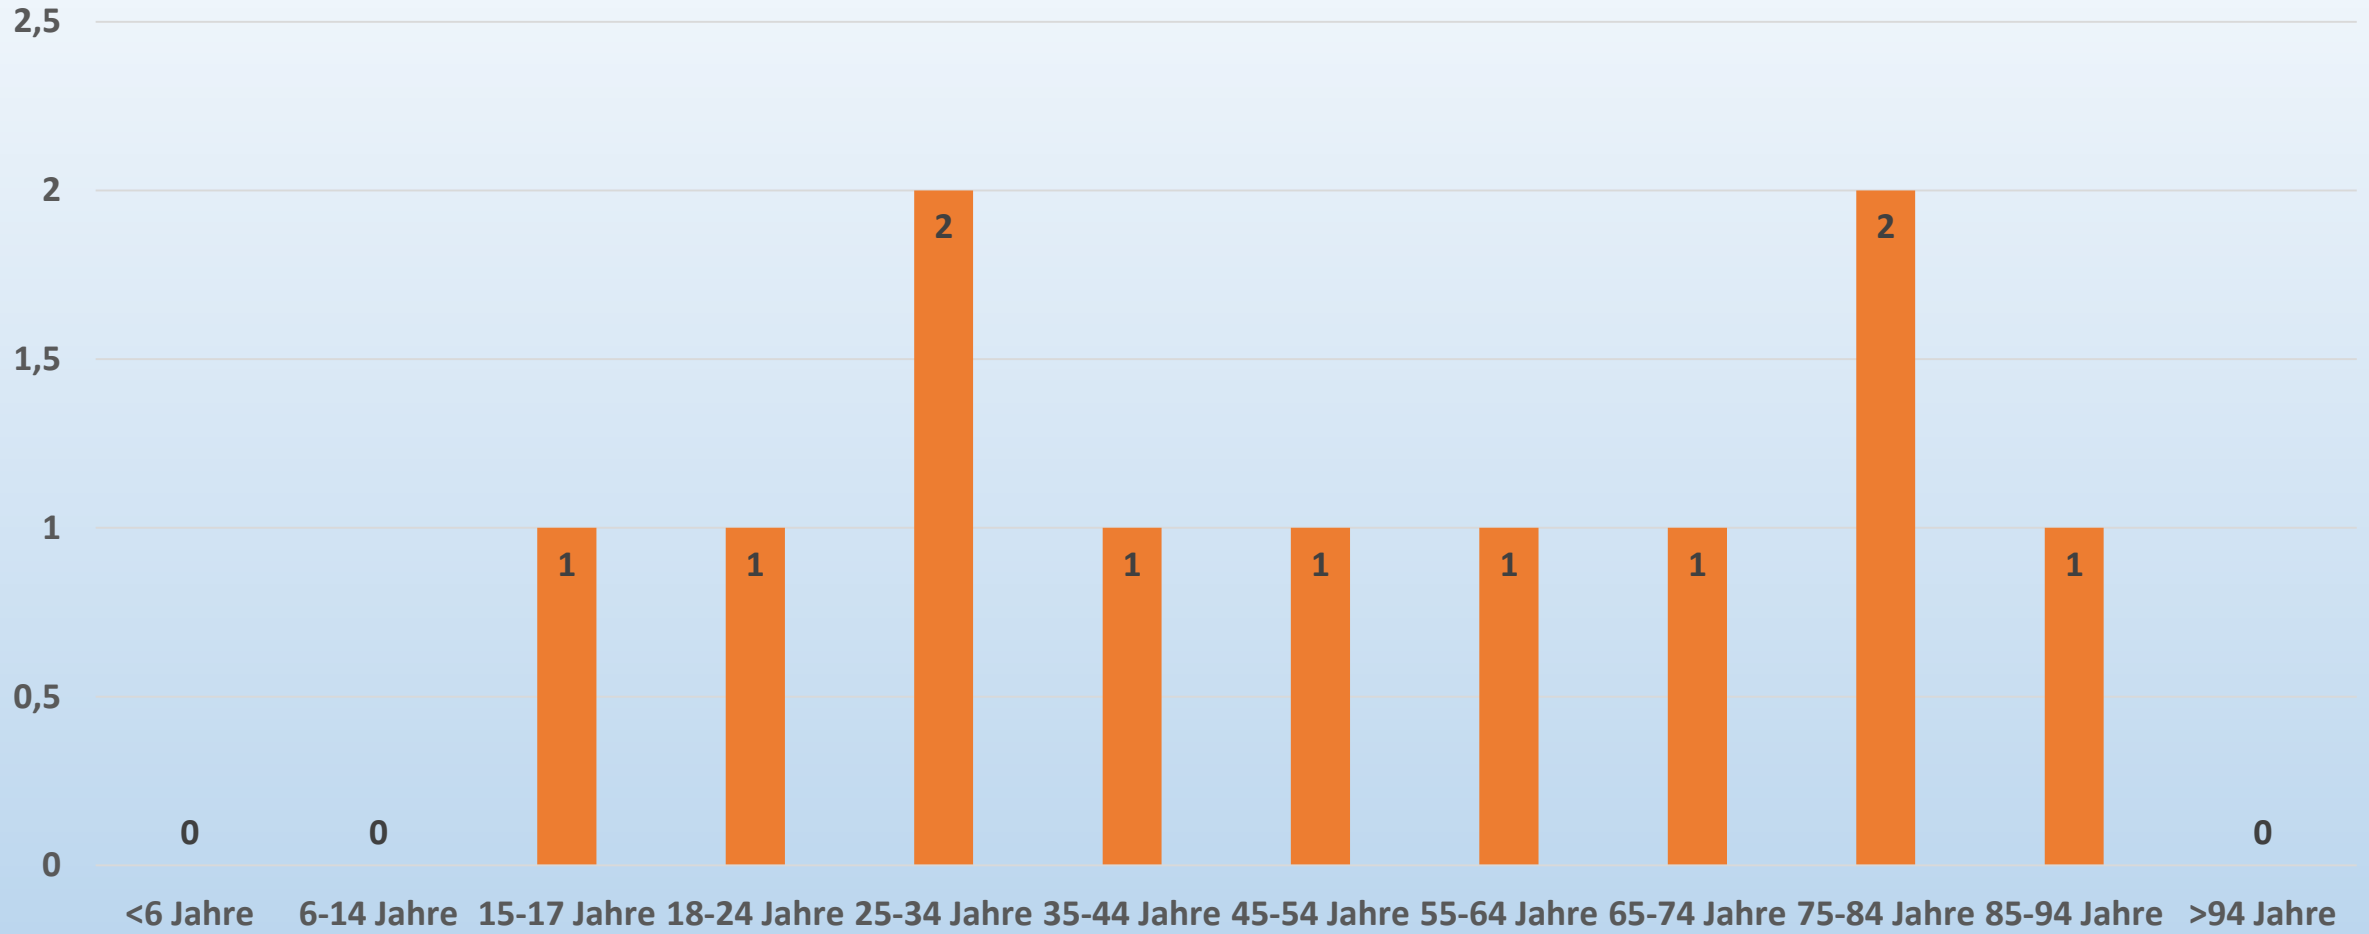

Verkehrsunfallstatistik 2022 Landkreis Vechta

Tödliche VU - Risikogruppen