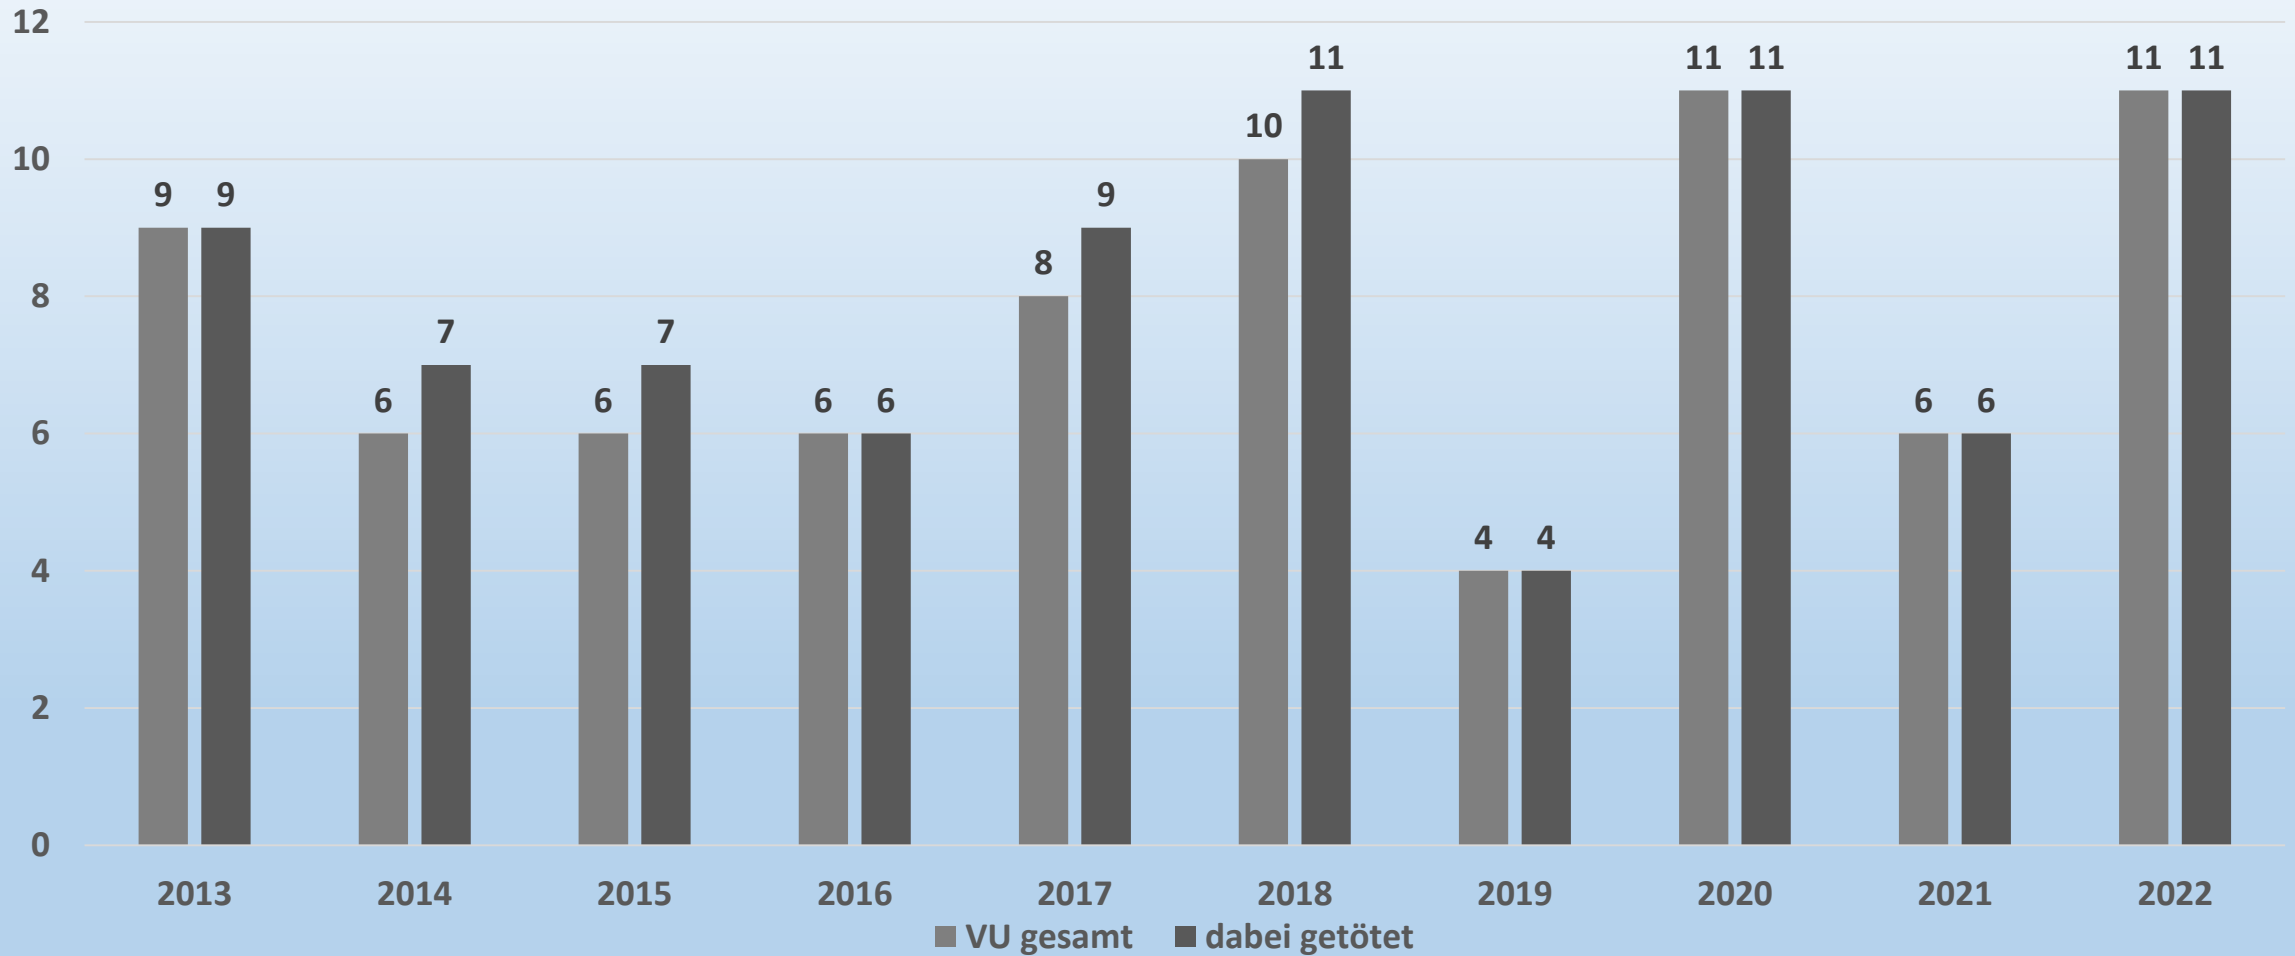

Verkehrsunfallstatistik 2022 Landkreis Vechta

Tödliche Verkehrsunfälle