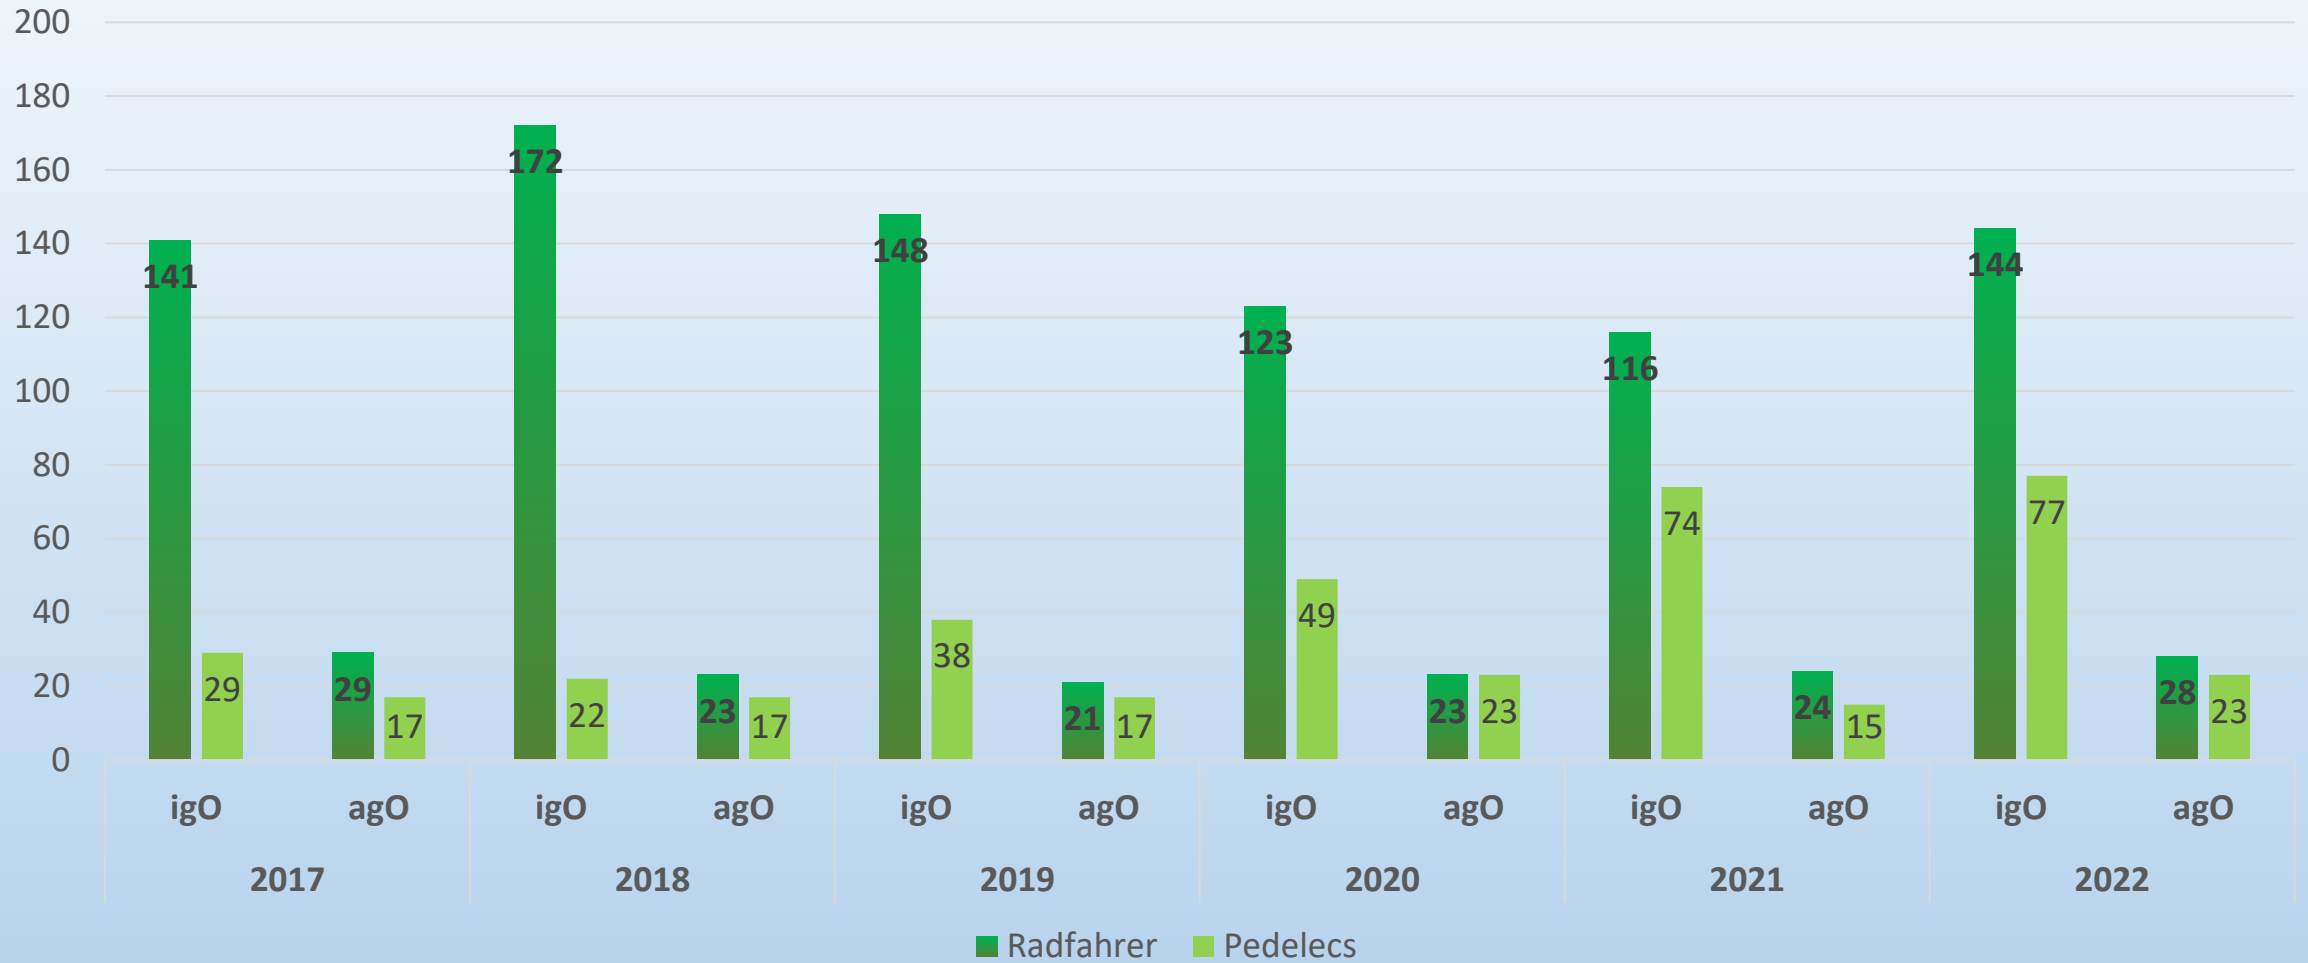

Verkehrsunfallstatistik 2022 Landkreis Vechta

Verkehrsunfälle mit Radfahrern gesamt