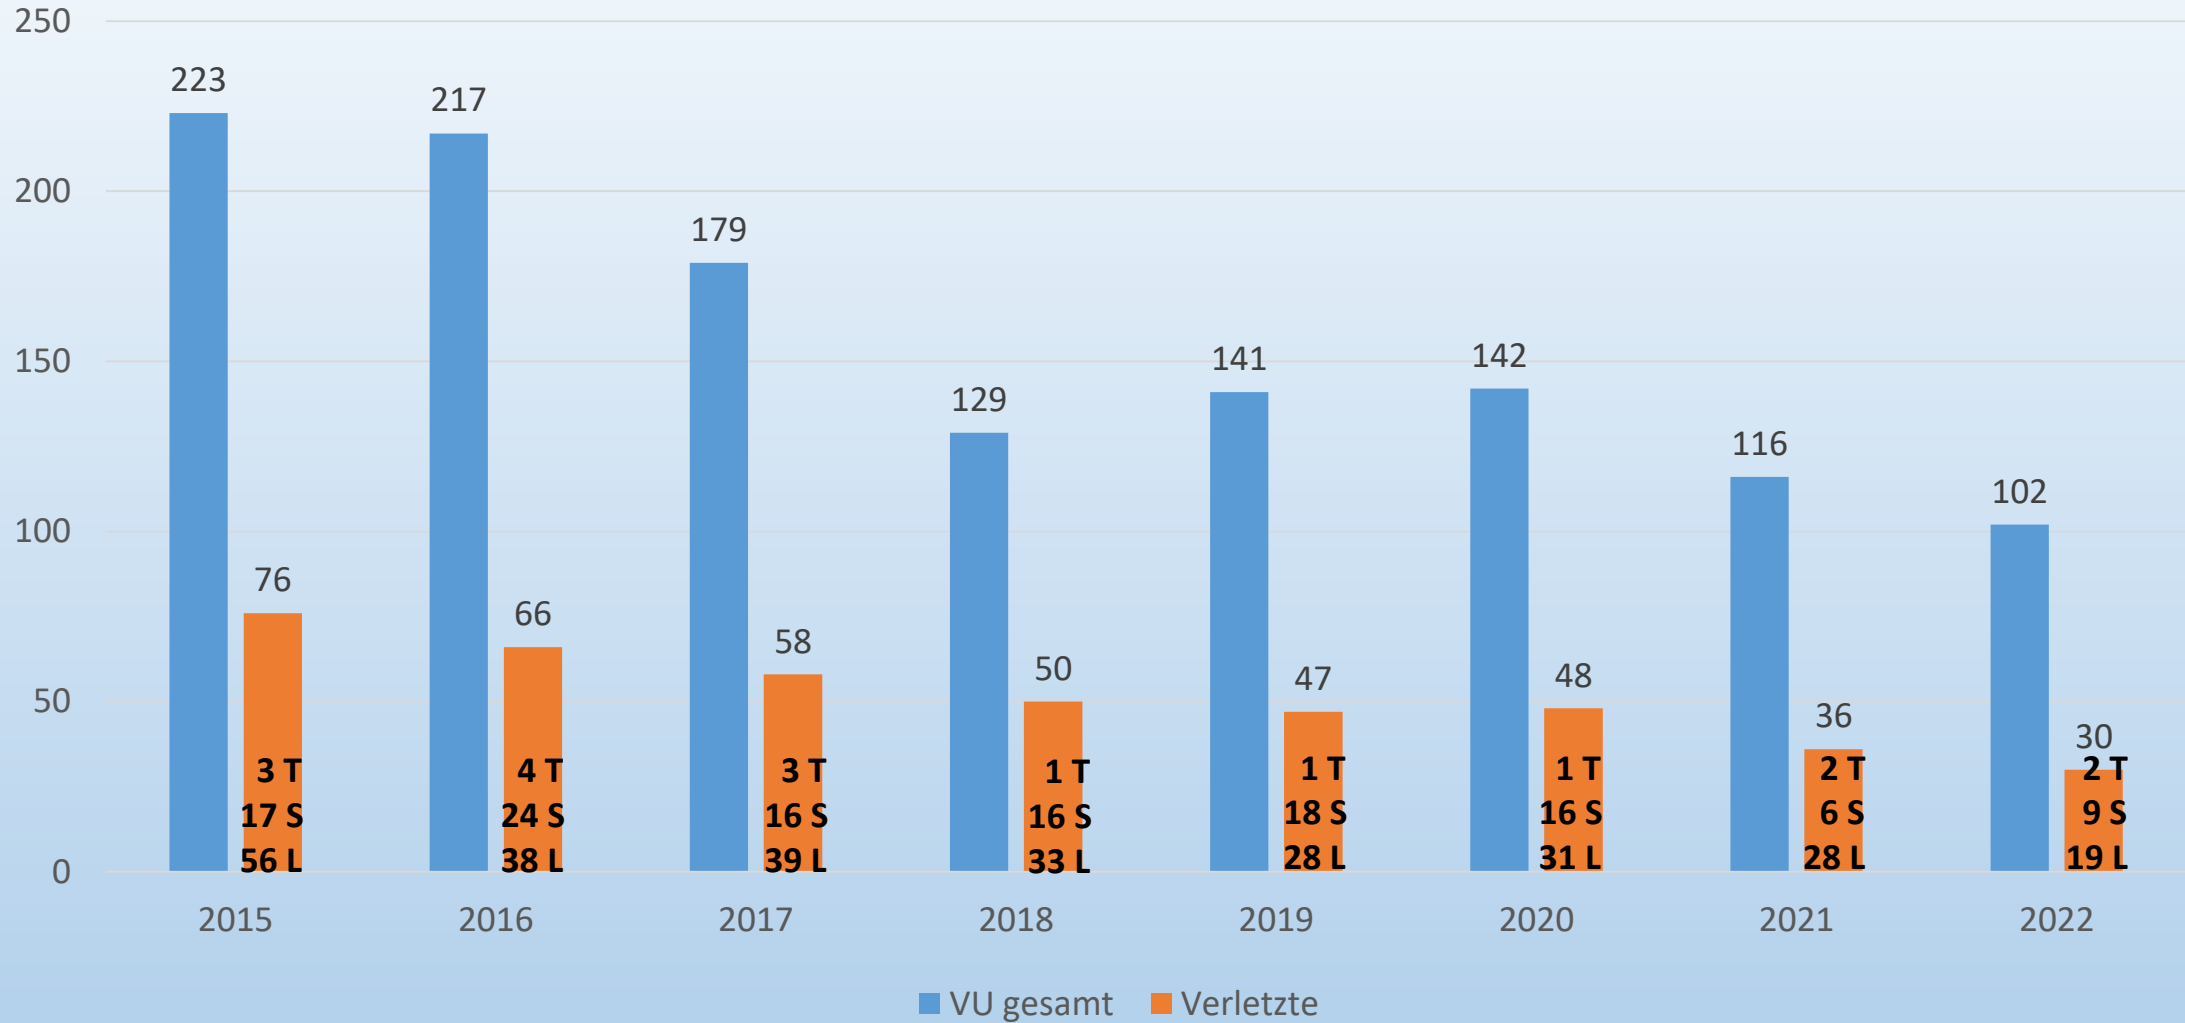

# Unfallursache Geschwindigkeit

# Verkehrsunfallstatistik 2022 Landkreis Vechta

T = Tote  
S = Schwerverletzte  
L = Leichtverletzte

Unfallursache Geschwindigkeit