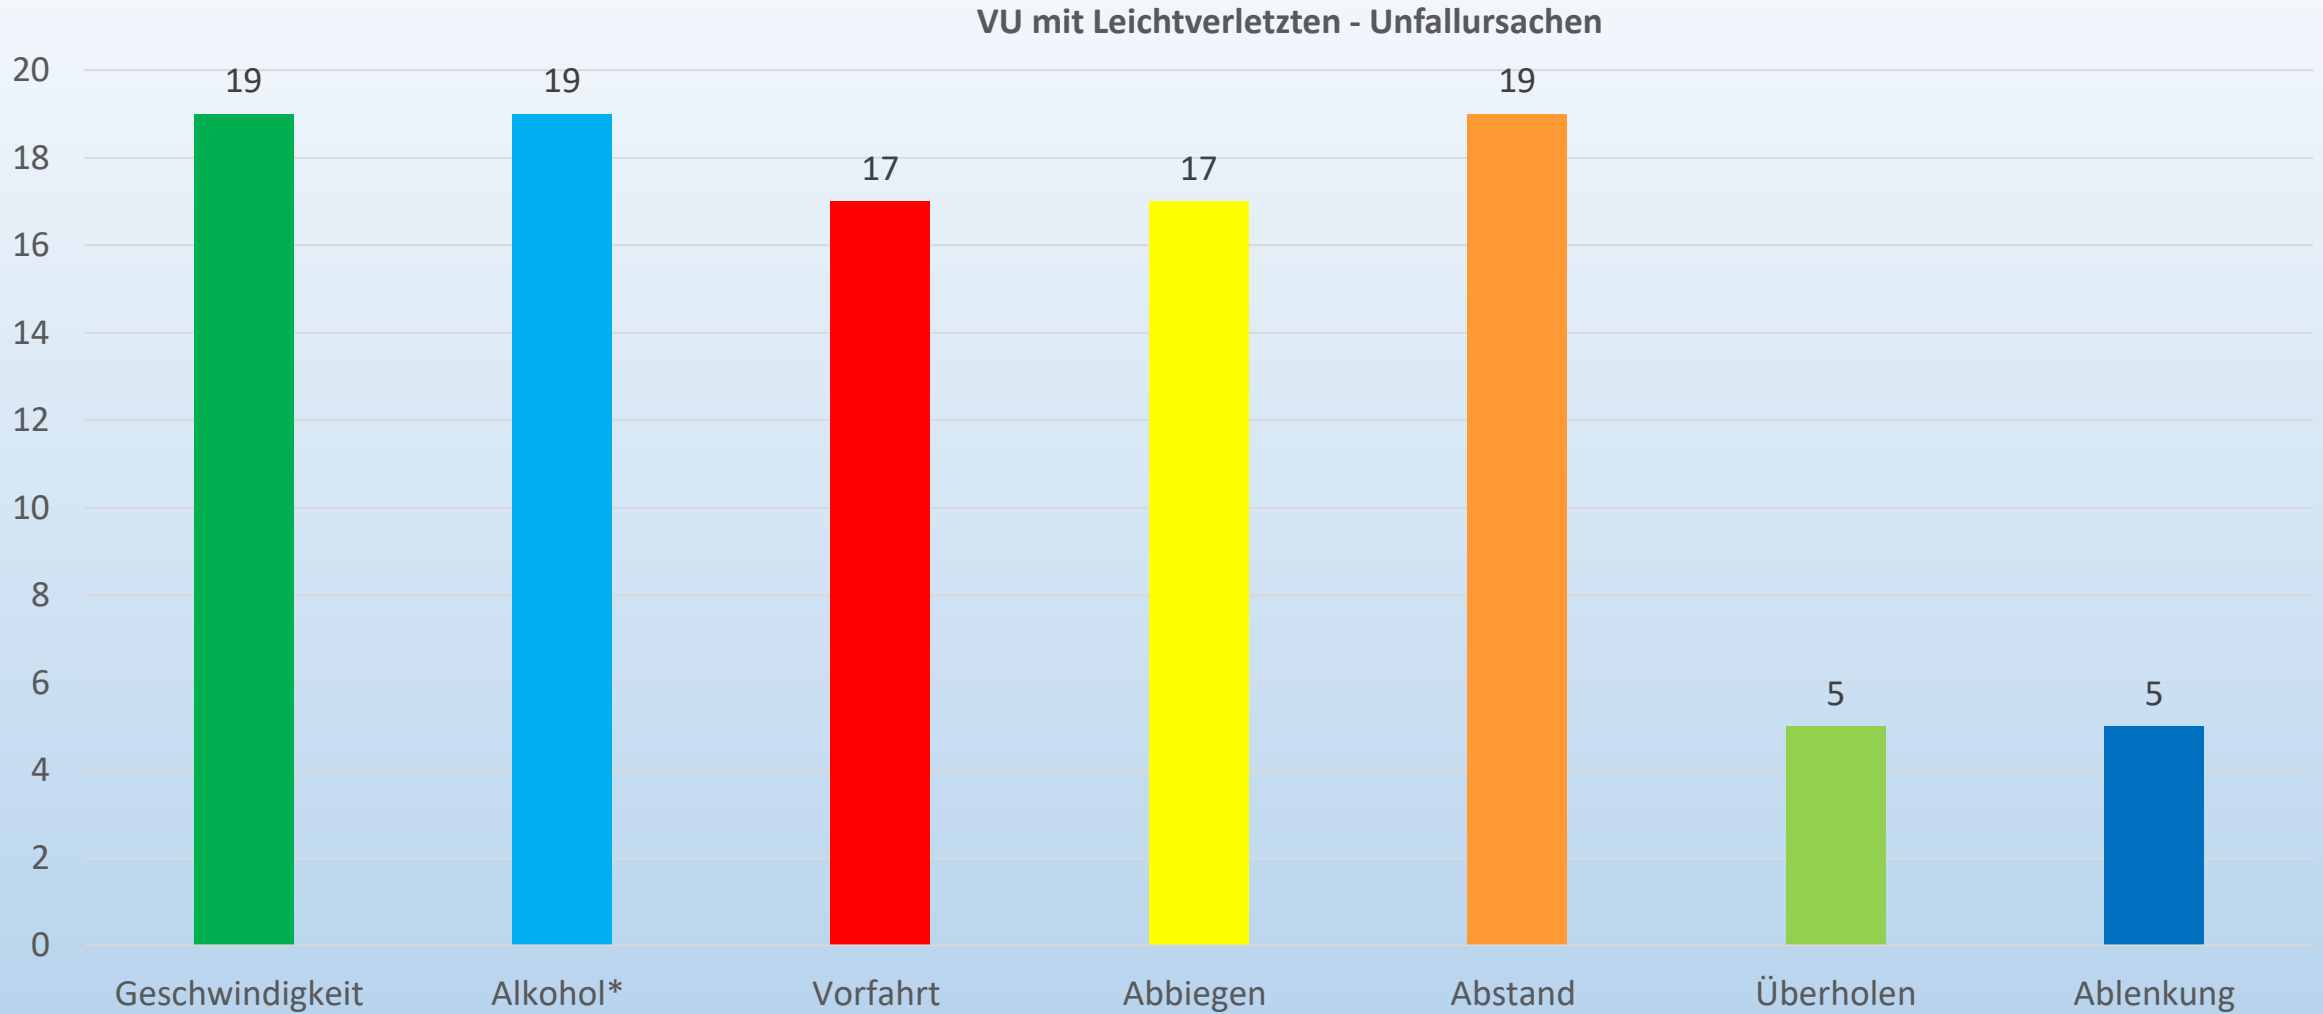

Verkehrsunfallstatistik 2022 Landkreis Vechta