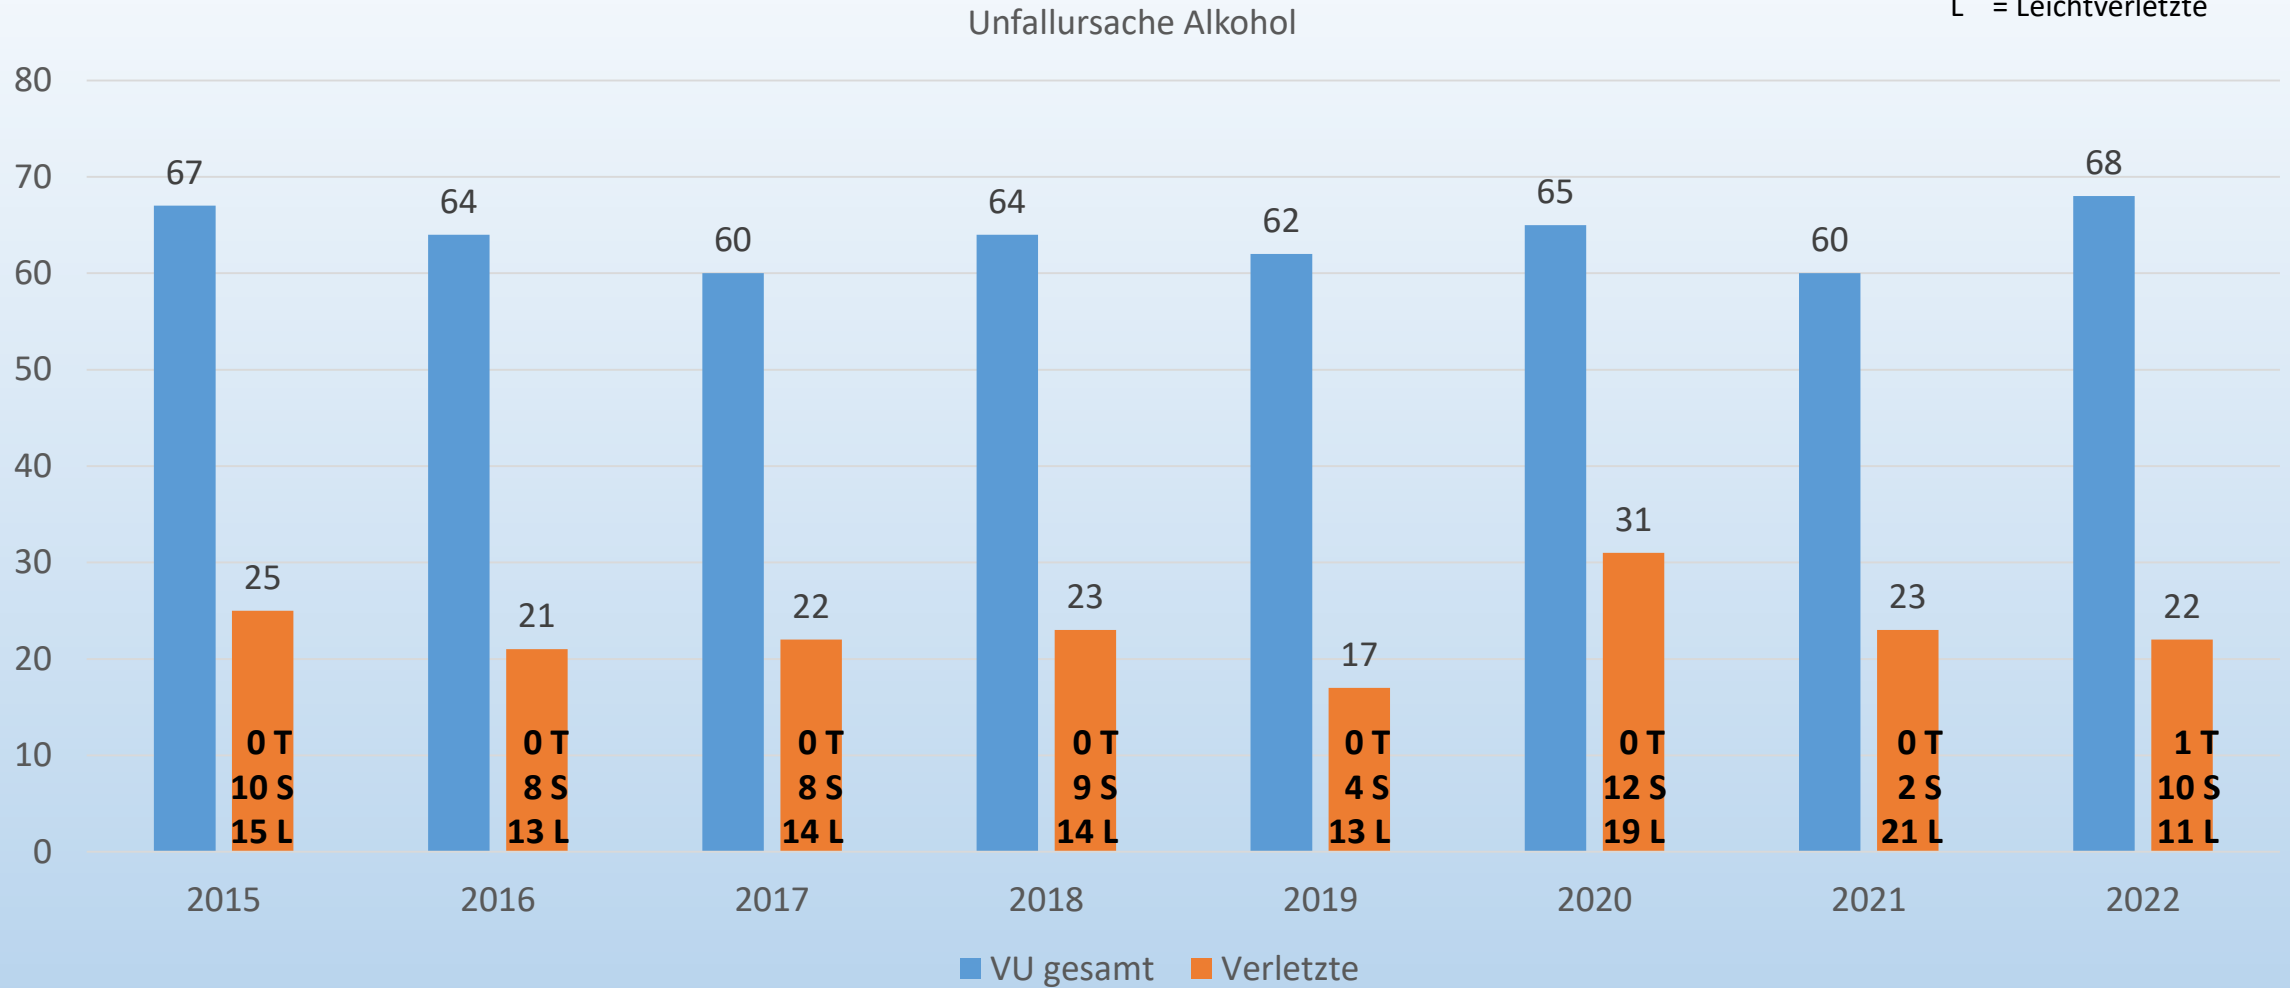

Verkehrsunfallstatistik 2022 Landkreis Vechta

T = Tote
S = Schwerverletzte
L = Leichtverletzte

Verkehrsunfallstatistik 2022 Landkreis Vechta

Verfolgungsindex -Alkohol-

<u>Jahr</u>	<u>VU</u>	<u>ohne VU</u>	<u>Index</u>
2017	60	111	1: 1,85
2018	64	119	1: 1,86
2019	62	146	1: 2,36
2020	65	110	1: 1,69
2021	60	136	1: 2,27
2022	68	137	1: 2,02