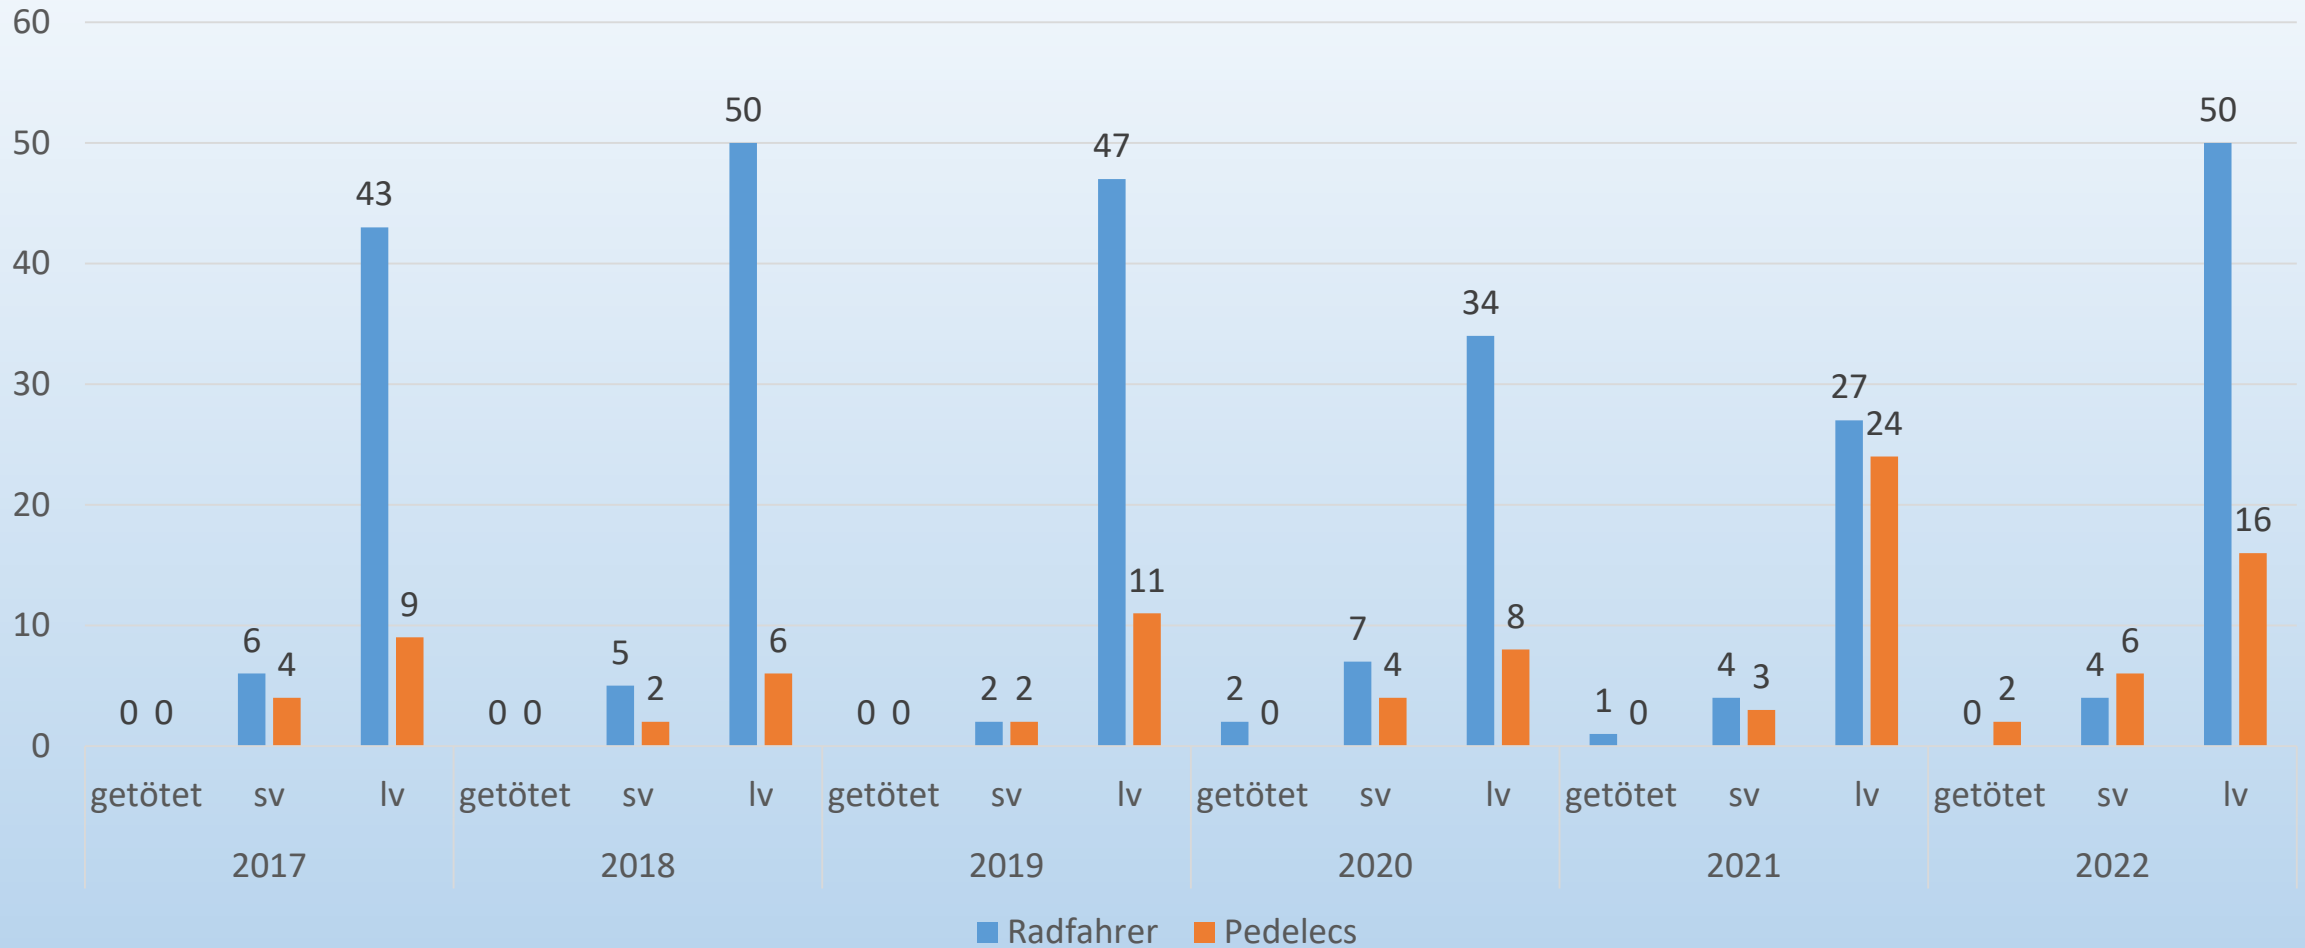

Verkehrsunfallstatistik 2022 Stadt Vechta

Verkehrsunfälle mit Radfahrer und Pedelec mit Verletzten