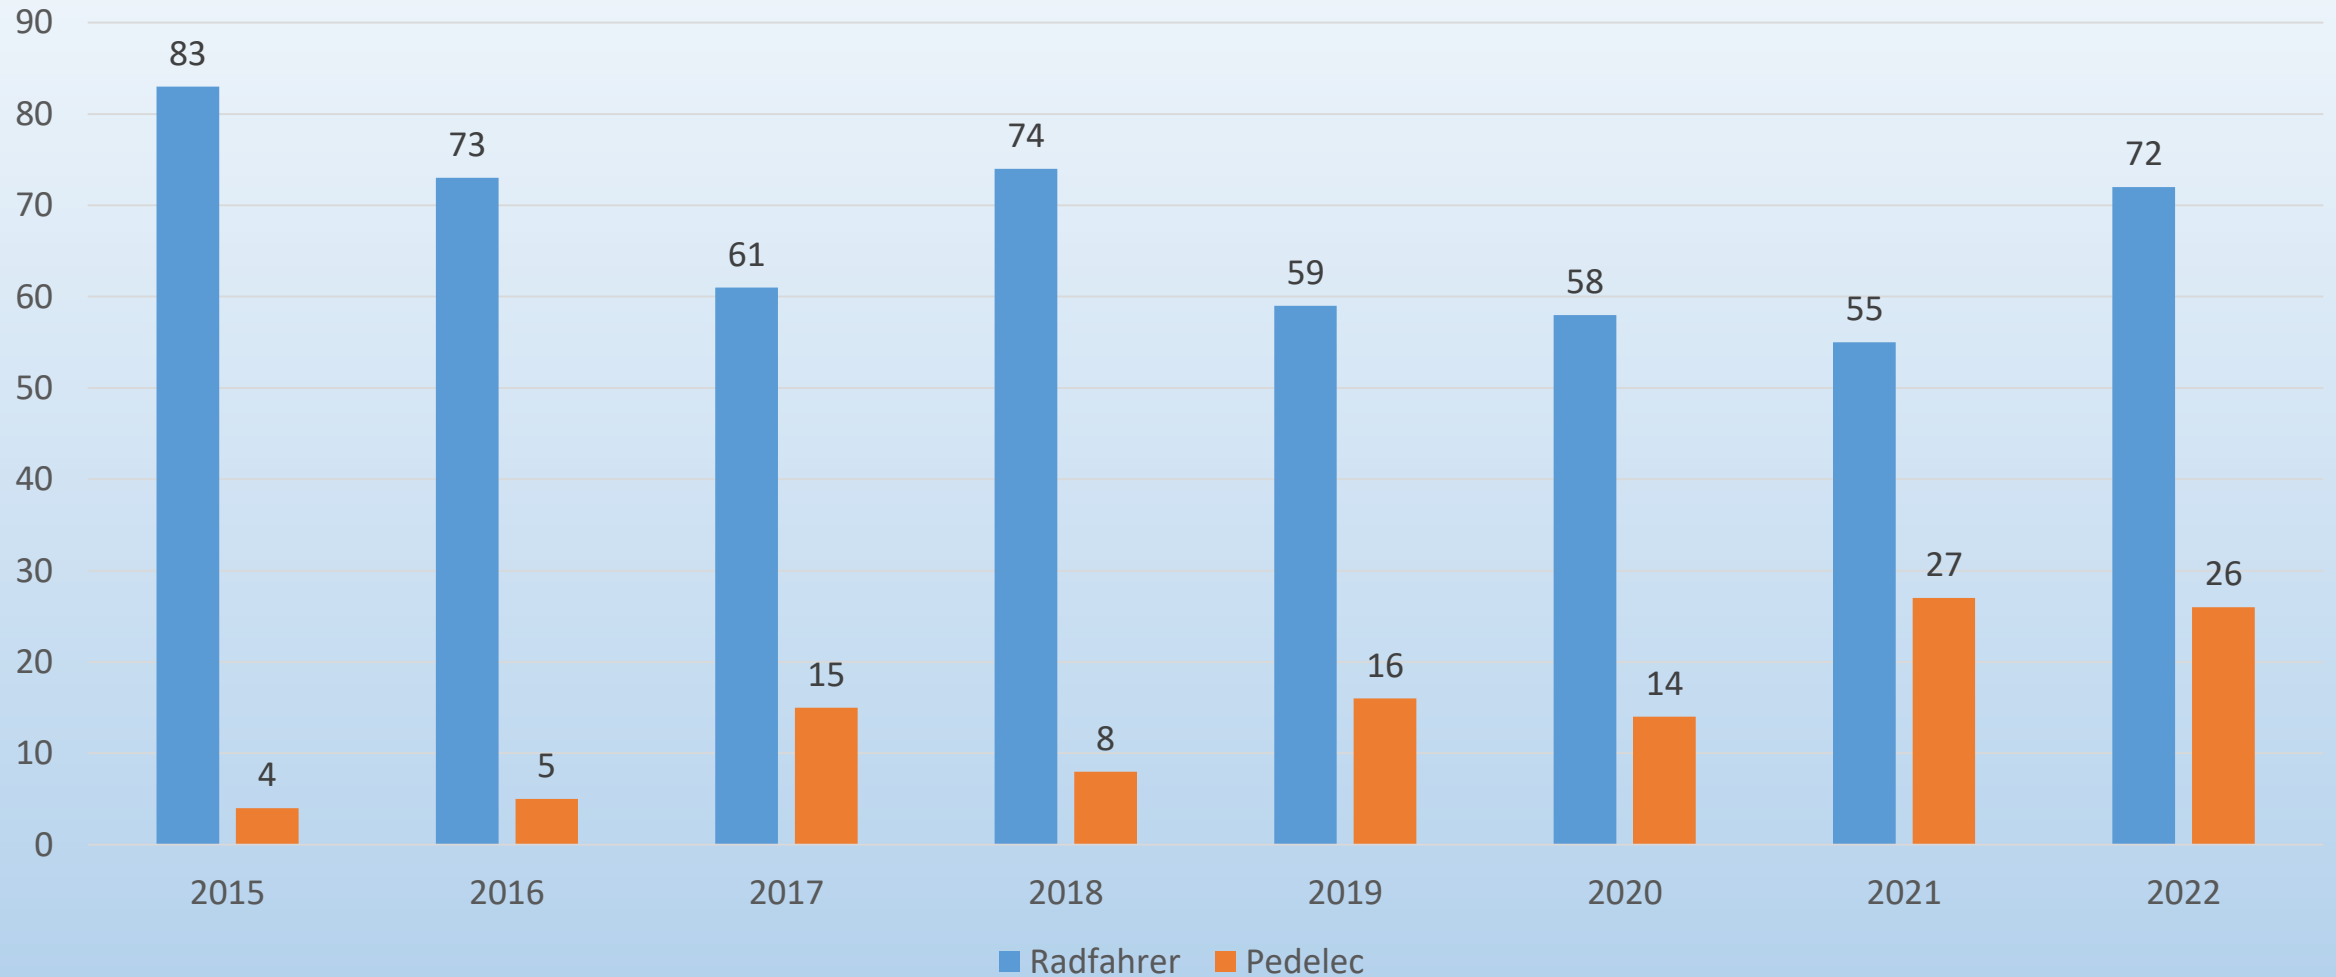

Verkehrsunfallstatistik 2022 Stadt Vechta

VU mit Radfahrern und Pedelecs gesamt