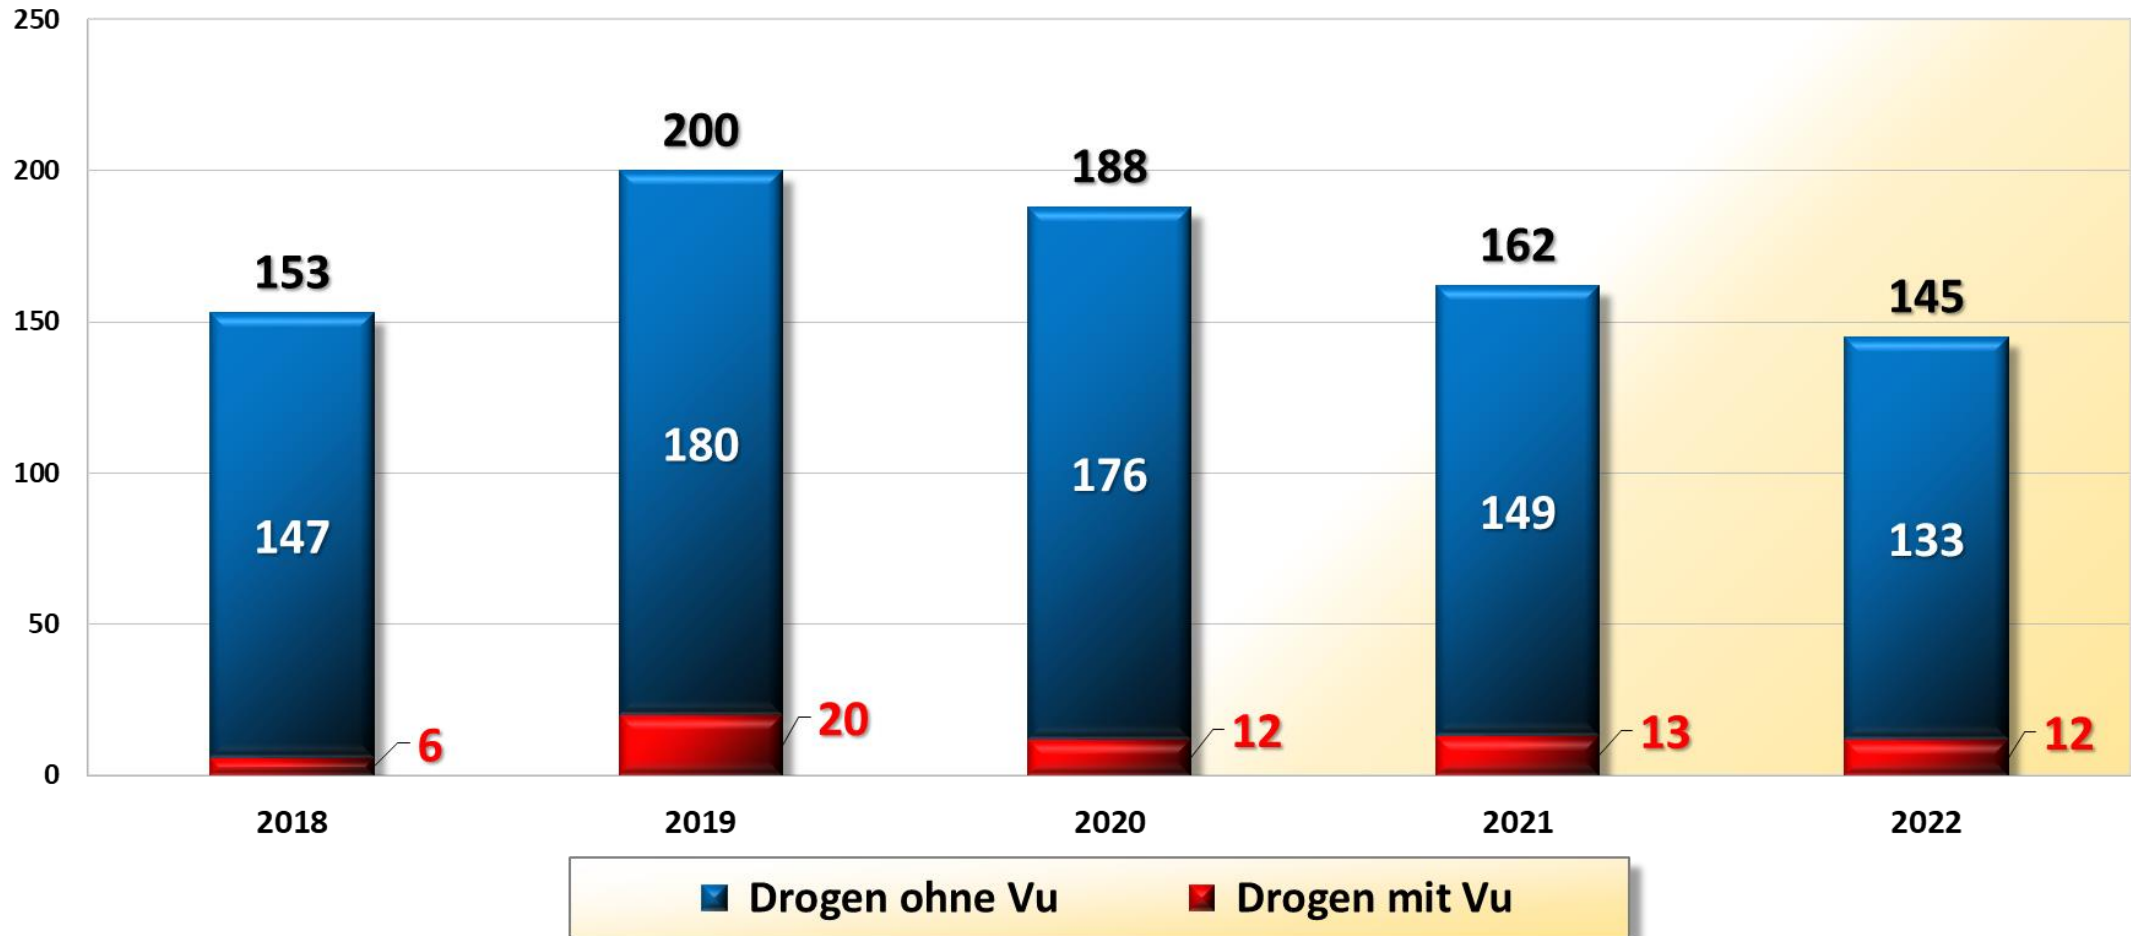

Verletzte Senioren 2022 nach Verkehrsbeteiligung PI Wilhelmshaven/Friesland

**Verletzte Kinder 2018 bis 2022
PI Wilhelmshaven/Friesland**

**Verletzte Kinder 2022 nach Verkehrsbeteiligung
PI Wilhelmshaven/Friesland**

Schulwegunfälle 2016 bis 2022 Polizeiinspektion Wilhelmshaven/Friesland

Trunkenheitsfahrten 2018 bis 2022
Polizeiinspektion Wilhelmshaven/Friesland

Drogen 2018 bis 2022
Polizeiinspektion Wilhelmshaven/Friesland

Verkehrsunfallfluchten 2018 bis 2022
Polizeiinspektion Wilhelmshaven/Friesland

Stadt Wilhelmshaven

WILHELMS
HAVEN

Verkehrsunfälle 2013 bis 2022 Stadt Wilhelmshaven

**Getötete Personen 2013 bis 2022
Stadt Wilhelmshaven**