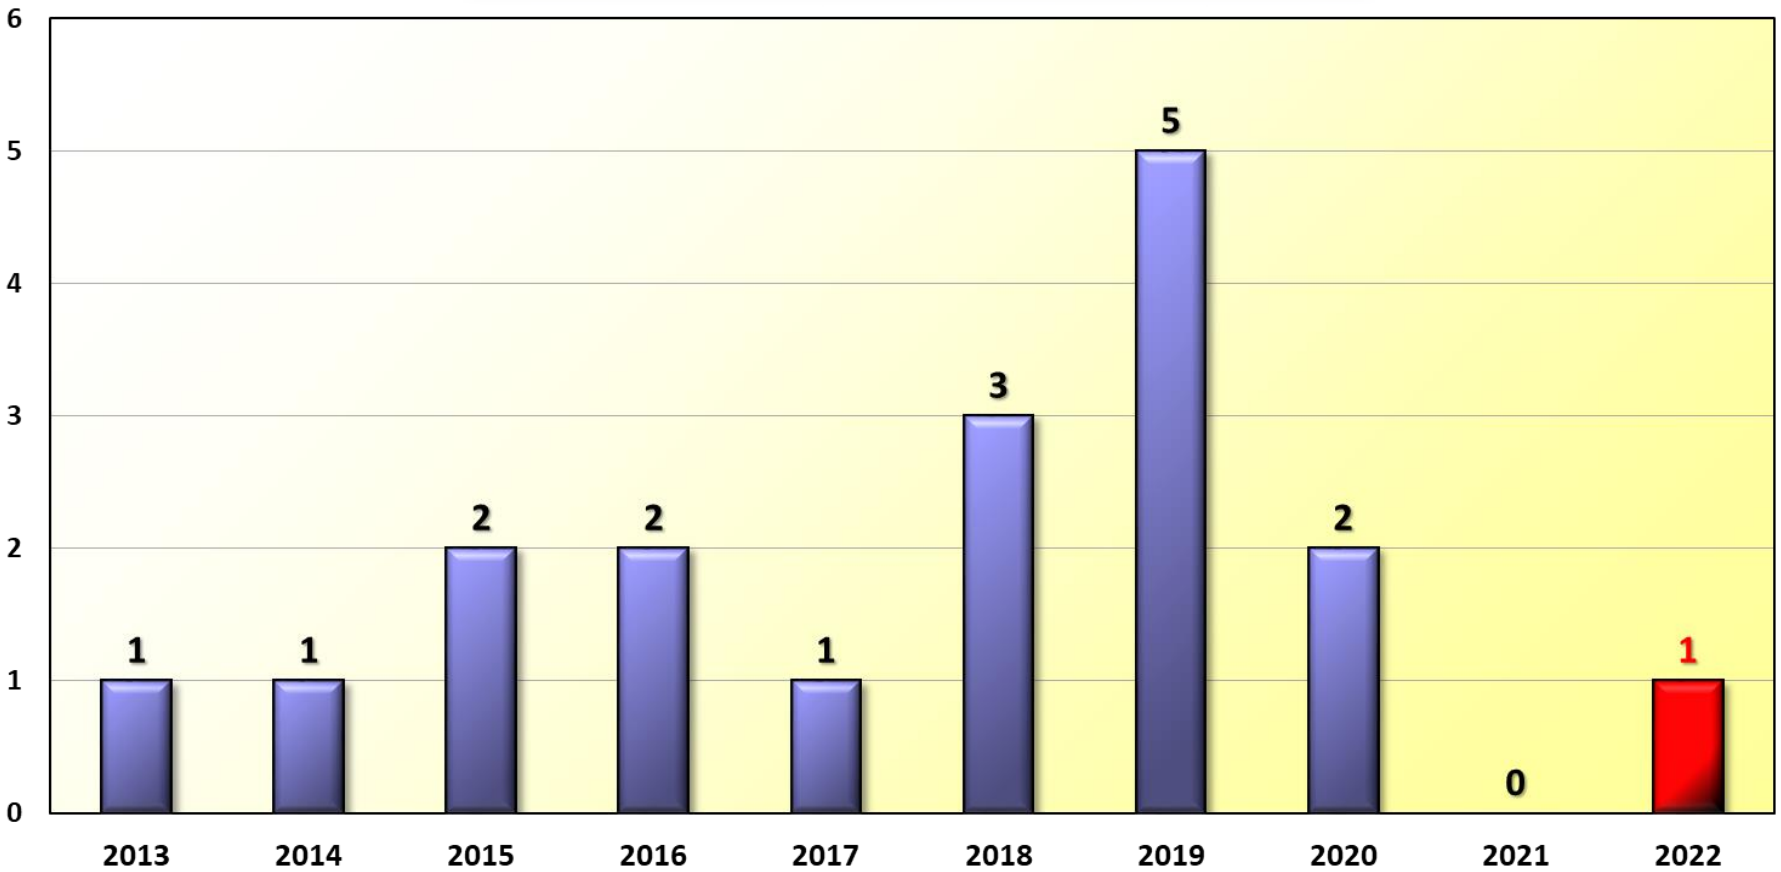

Verletzte Senioren 2022 nach Verkehrsbeteiligung PI Wilhelmshaven/Friesland

**Verletzte Kinder 2018 bis 2022
PI Wilhelmshaven/Friesland**

**Verletzte Kinder 2022 nach Verkehrsbeteiligung
PI Wilhelmshaven/Friesland**

Verkehrsunfallfluchten 2018 bis 2022
Polizeiinspektion Wilhelmshaven/Friesland

Stadt Wilhelmshaven

WILHELMS
HAVEN

Verkehrsunfälle 2013 bis 2022 Stadt Wilhelmshaven

**Getötete Personen 2013 bis 2022
Stadt Wilhelmshaven**

Verletzte Personen 2013 bis 2022 Stadt Wilhelmshaven

**Beteiligung mot. Zweiräder 2018 bis 2022
Stadt Wilhelmshaven**

**Beteiligung Radfahrer 2018 bis 2022
Stadt Wilhelmshaven**

0 T
17 SV
93 LV

■ Radfahrer ■ Verletzte