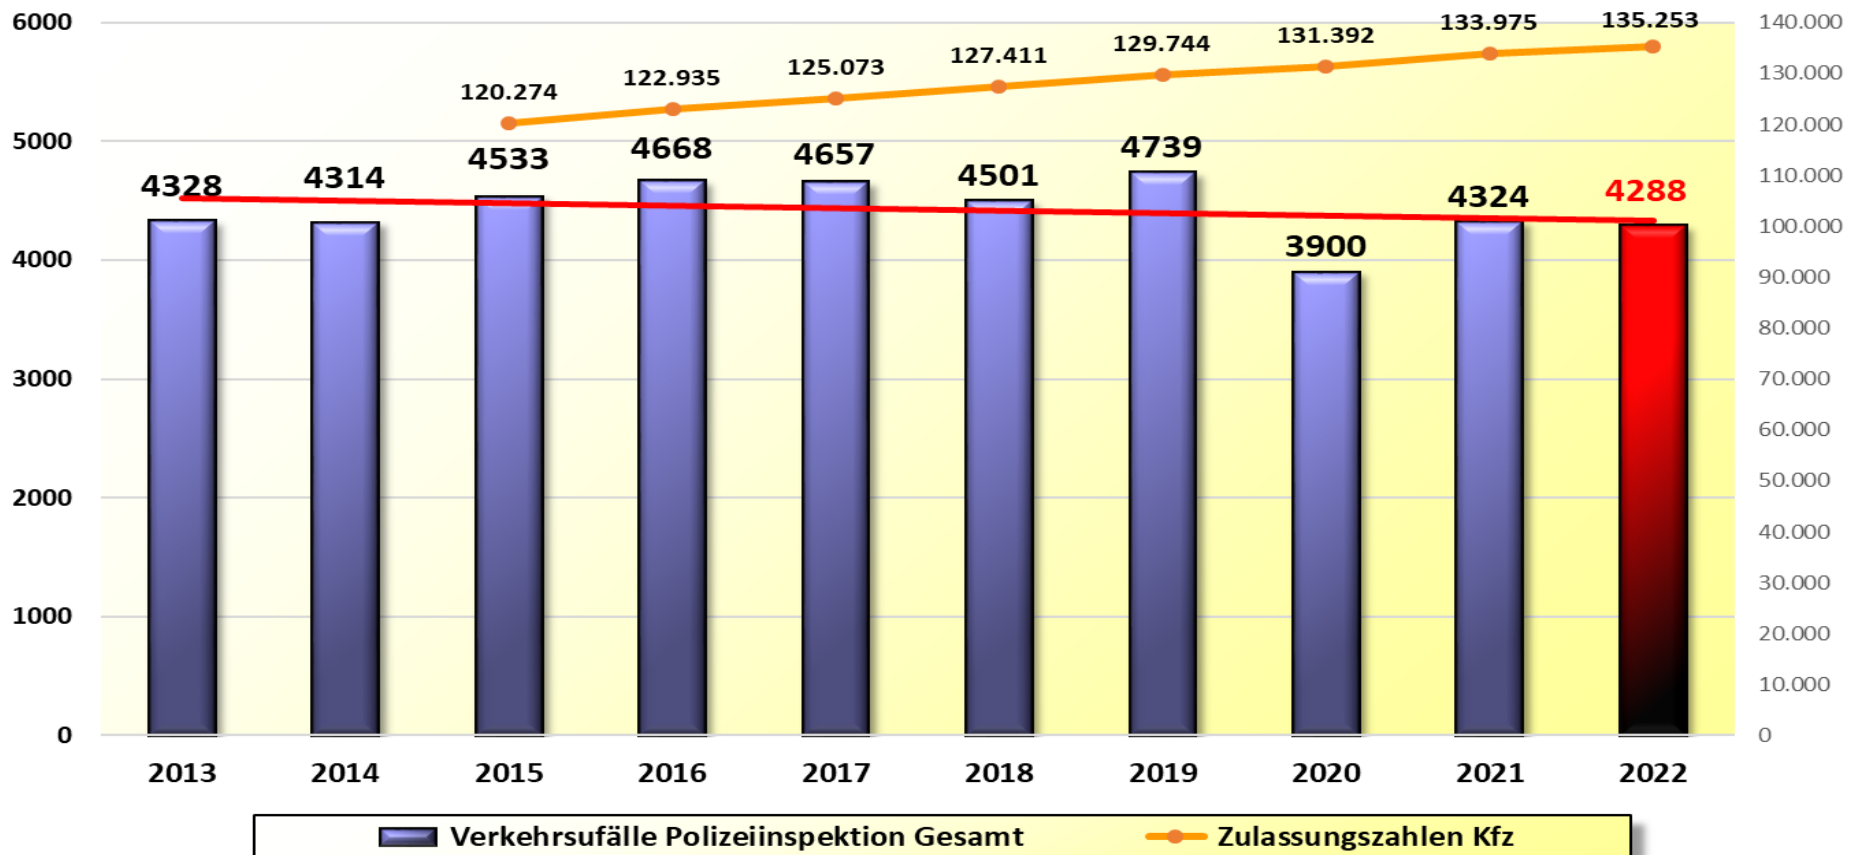

Verkehrslagebild Polizeiinspektion Wilhelmshaven/Friesland 2022

POLIZEIINSPEKTION
WILHELMSHAVEN/
FRIESLAND

WILHELMS HAVEN

Verkehrsunfälle 2013 bis 2022 Polizeiinspektion Wilhelmshaven/Friesland

Getötete Personen 2013 bis 2022
Polizeiinspektion Wilhelmshaven/Friesland

Verletzte Personen 2013 bis 2022 Polizeiinspektion Wilhelmshaven/Friesland

**Beteiligung mot. Zweiräder 2018 bis 2022
PI Wilhelmshaven/Friesland**

**Beteiligung Radfahrer 2018 bis 2022
PI Wilhelmshaven/Friesland**