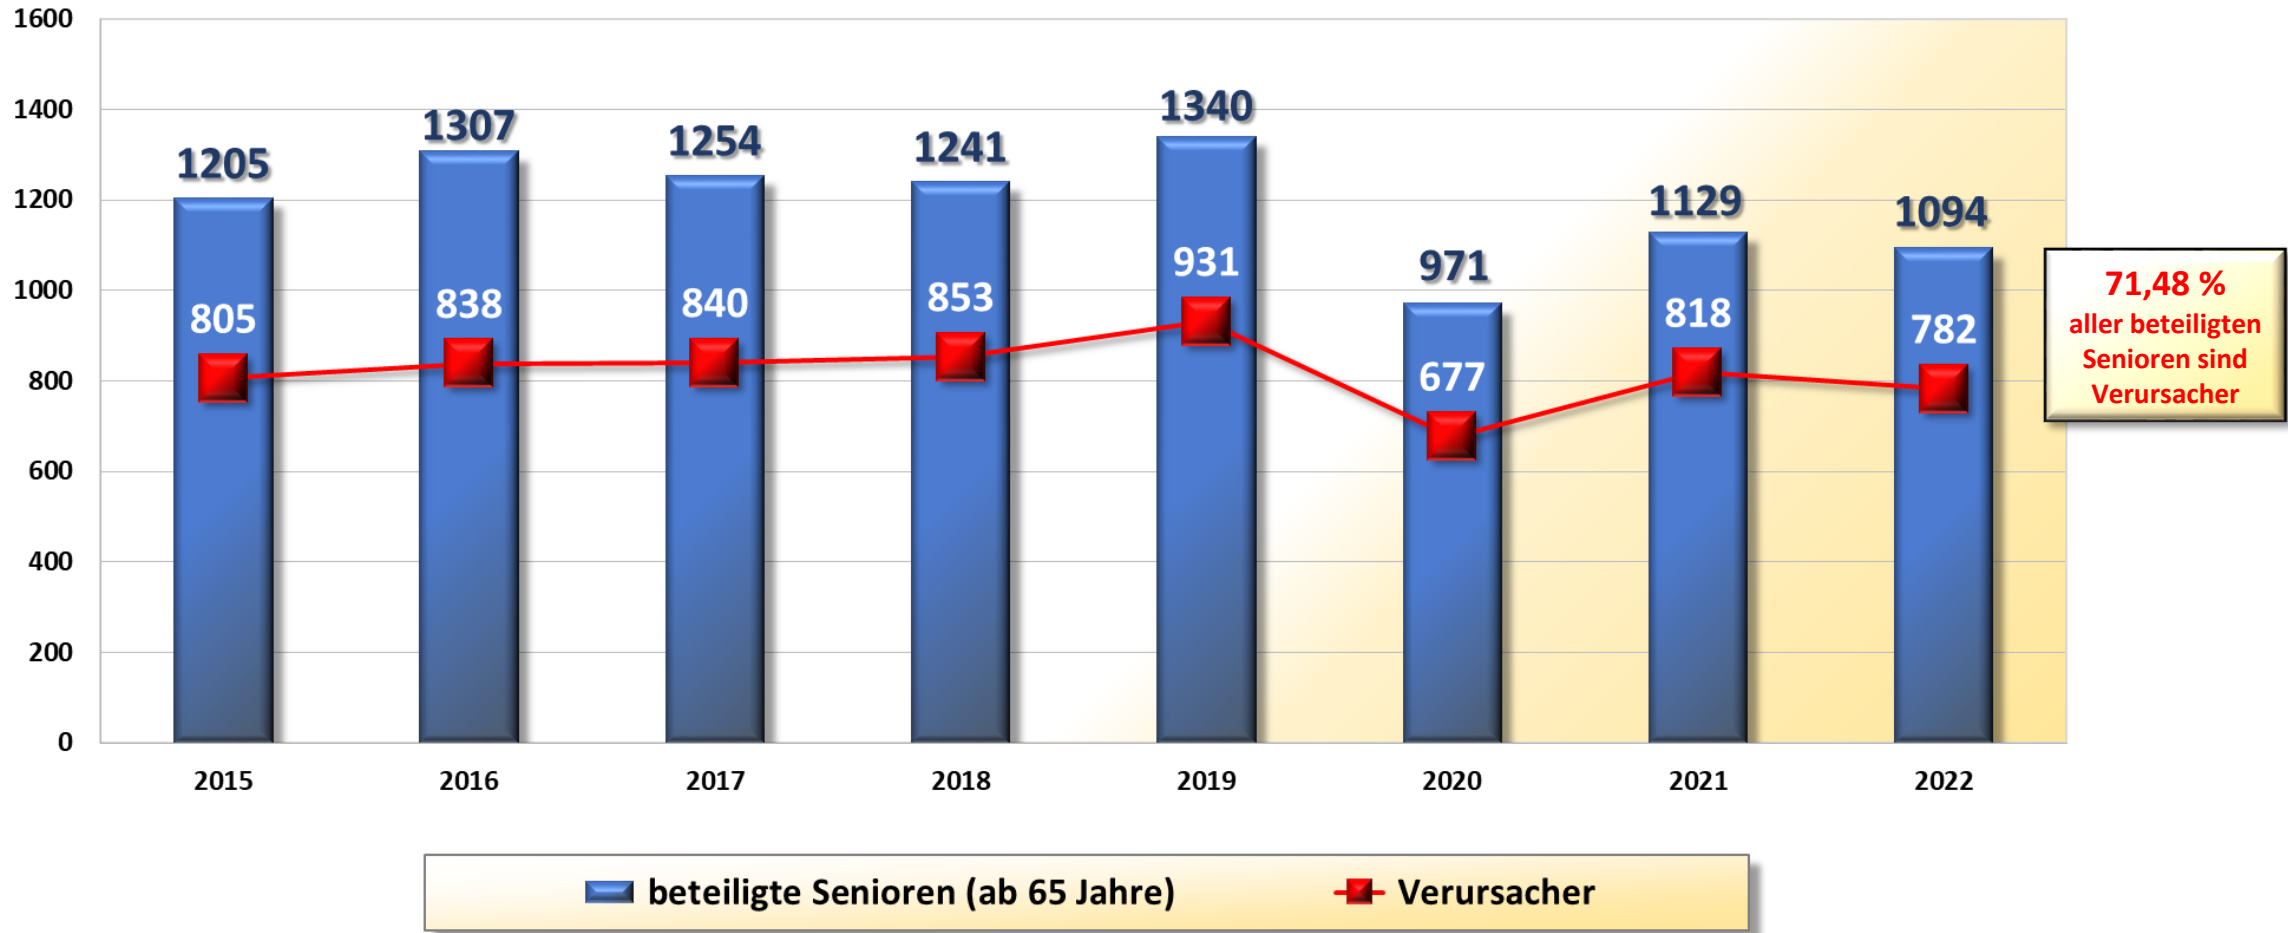

Verletzte Personen 2013 bis 2022 Polizeiinspektion Wilhelmshaven/Friesland

**Beteiligung mot. Zweiräder 2018 bis 2022
PI Wilhelmshaven/Friesland**

**Beteiligung Radfahrer 2018 bis 2022
PI Wilhelmshaven/Friesland**

**Beteiligung Pedelec 2018 bis 2022
PI Wilhelmshaven/Friesland**

**Beteiligung Elektrokleinstfahrzeuge 2019 bis 2022
PI Wilhelmshaven/Friesland**

**Anzahl der beteiligten Senioren 2015 bis 2022
Polizeiinspektion Wilhelmshaven/Friesland**

Verletzte Senioren 2022 nach Verkehrsbeteiligung PI Wilhelmshaven/Friesland

**Verletzte Kinder 2018 bis 2022
PI Wilhelmshaven/Friesland**

**Verletzte Kinder 2022 nach Verkehrsbeteiligung
PI Wilhelmshaven/Friesland**