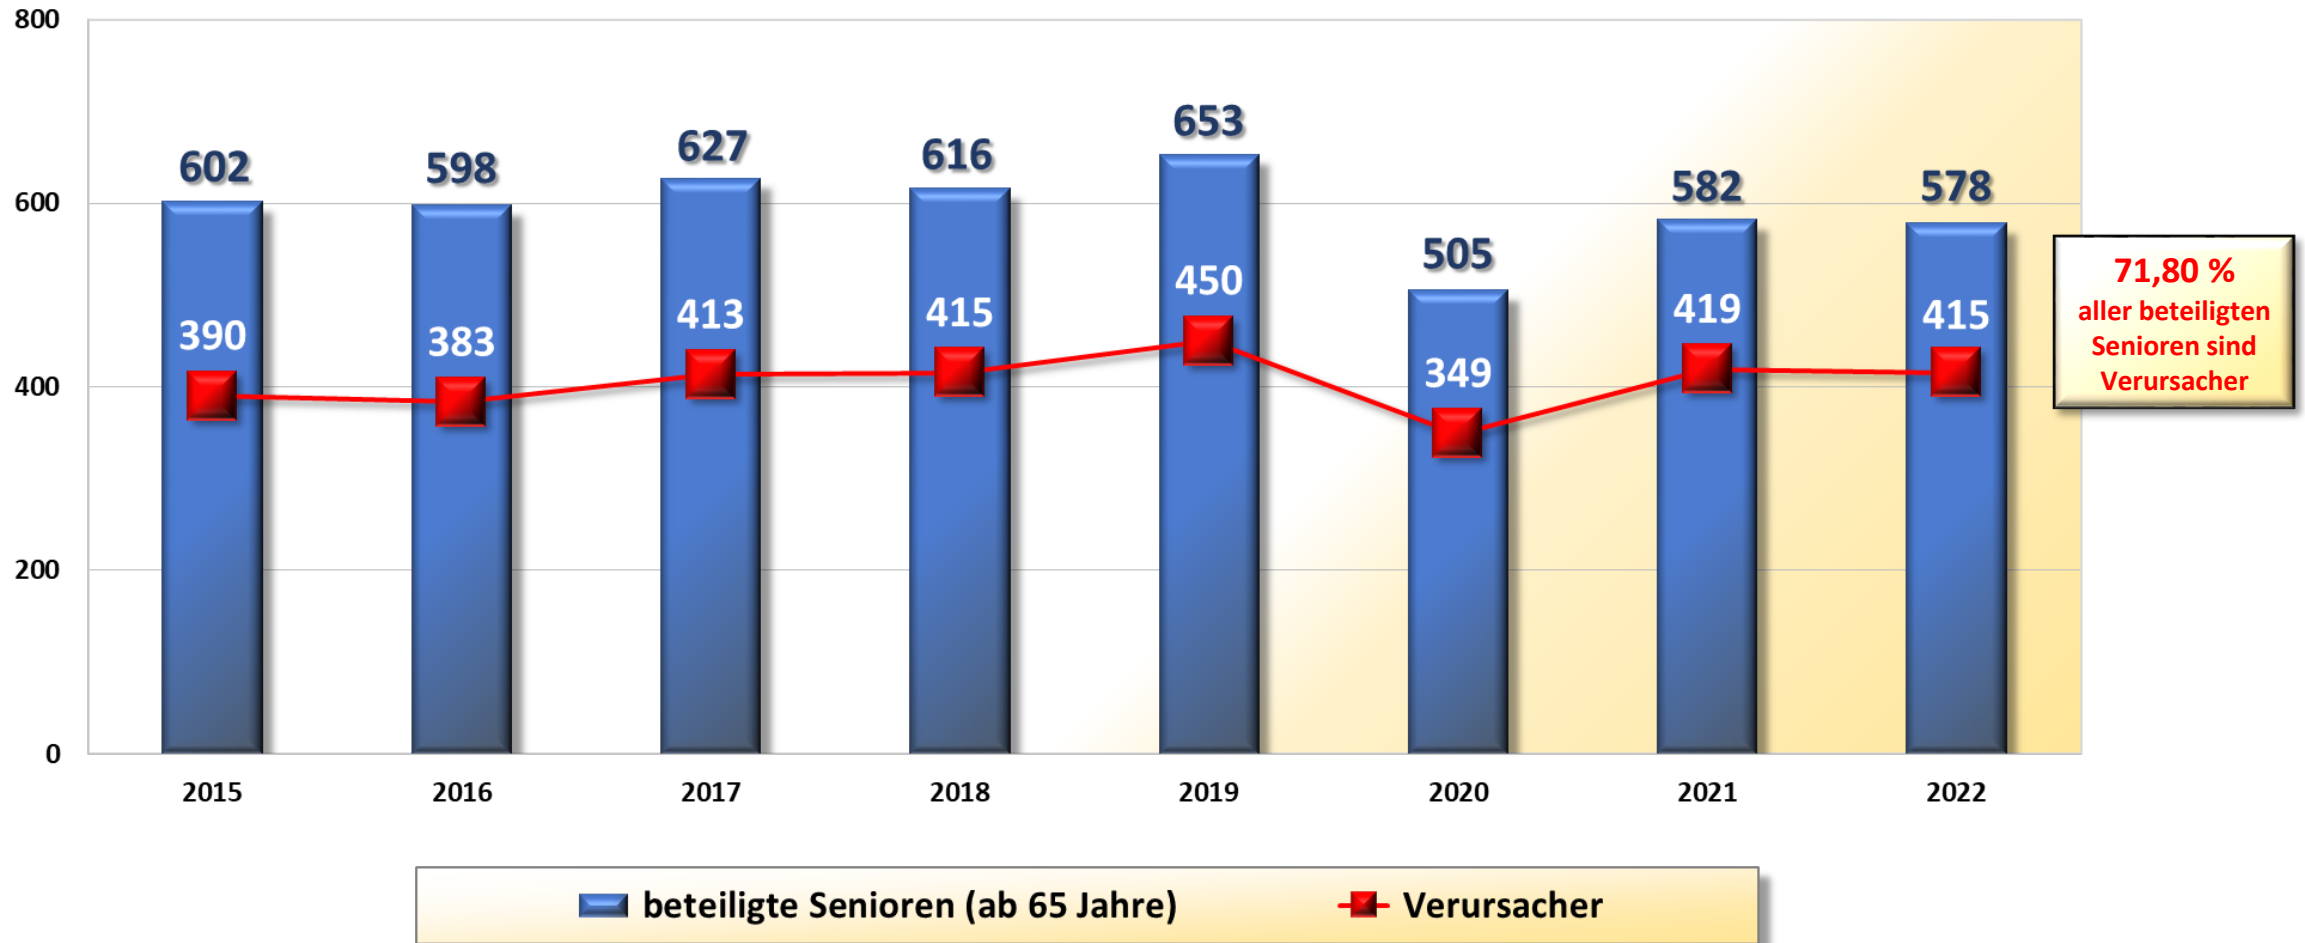

 beteiligte Senioren (ab 65 Jahre)  Verursacher

Verletzte Senioren 2022 nach Verkehrsbeteiligung Stadt Wilhelmshaven

Verletzte Kinder 2018 bis 2022 Stadt Wilhelmshaven

Verletzte Kinder 2022 nach Verkehrsbeteiligung Stadt Wilhelmshaven

Schulwegunfälle 2016 bis 2022 Stadt Wilhelmshaven

**Trunkenheitsfahrten 2018 bis 2022
Stadt Wilhelmshaven**

**Drogen 2018 bis 2022
Stadt Wilhelmshaven**

Verkehrsunfallfluchten 2018 bis 2022 Stadt Wilhelmshaven

**Beteiligung Radfahrer 2018 bis 2022
Landkreis Friesland**

**Beteiligung Pedelec 2018 bis 2022
Landkreis Friesland**

**Anzahl der beteiligten Senioren 2015 bis 2022
Landkreis Friesland**

Verletzte Senioren 2022 nach Verkehrsbeteiligung Landkreis Friesland

Verletzte Kinder 2018 bis 2022 Landkreis Friesland

Verletzte Kinder 2022 nach Verkehrsbeteiligung Landkreis Friesland

Schulwegunfälle 2016 bis 2022 Landkreis Friesland

**Trunkenheitsfahrten 2018 bis 2022
Landkreis Friesland**