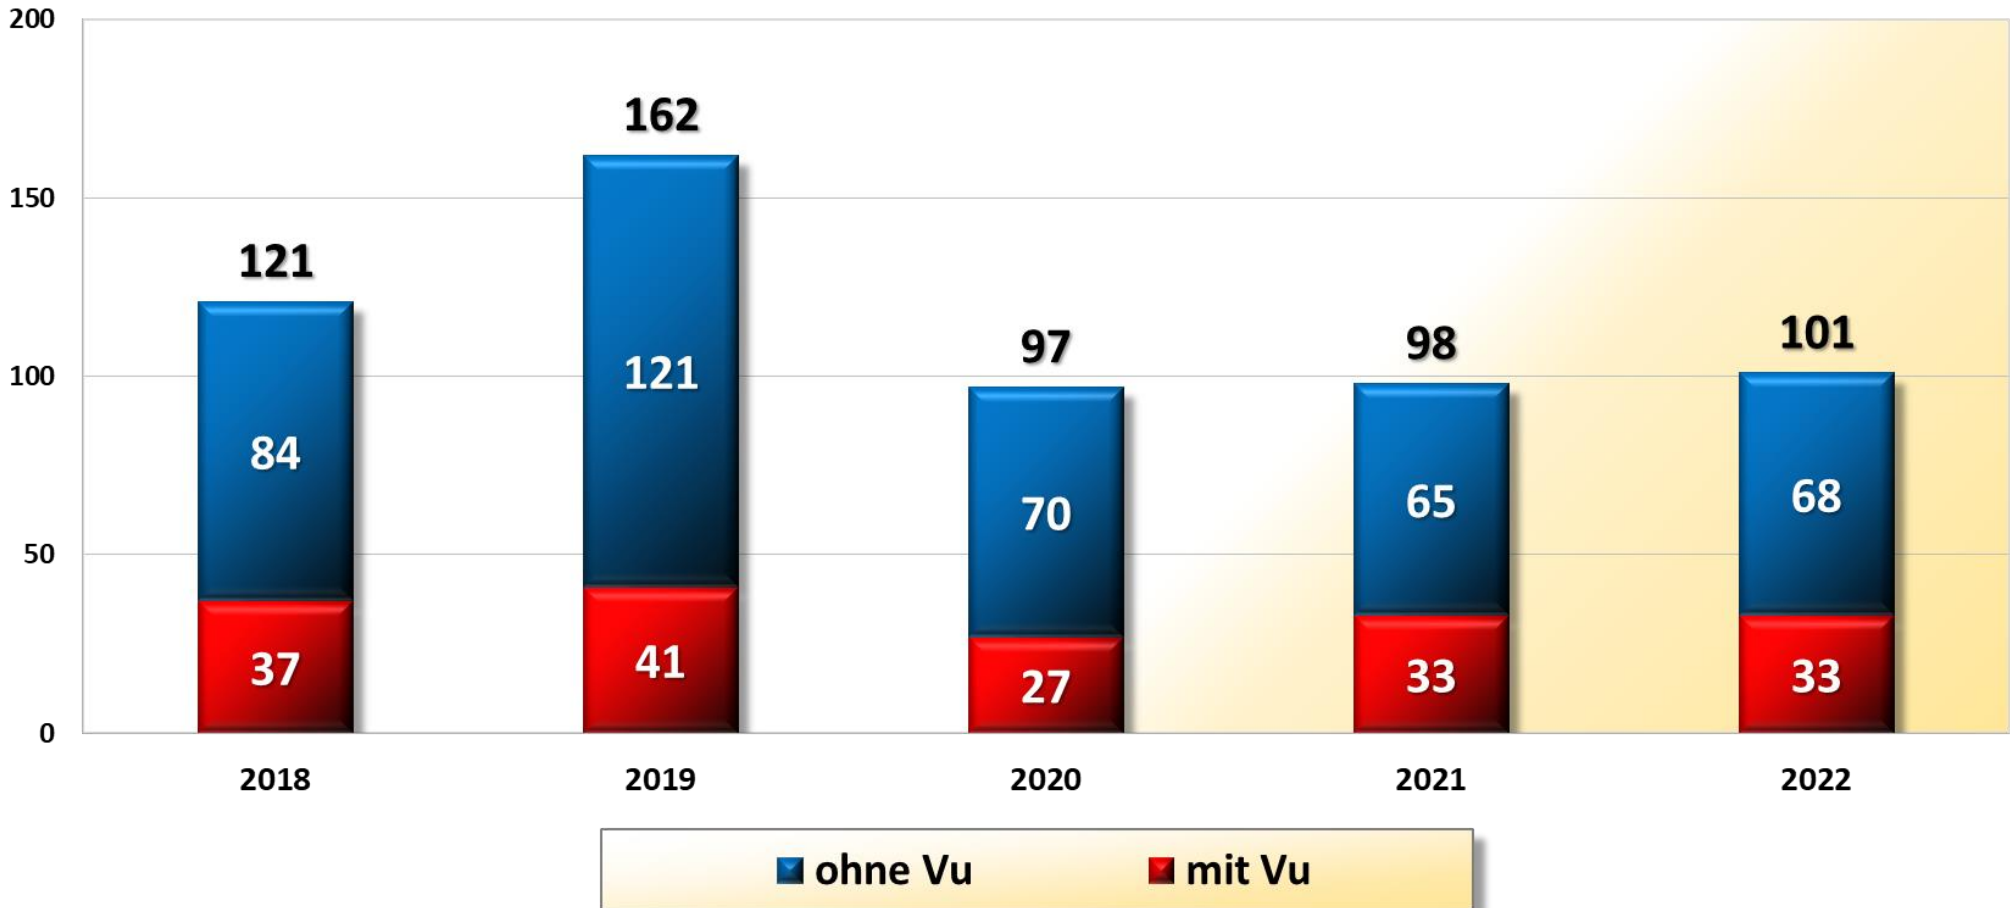

 beteiligte Senioren (ab 65 Jahre)  Verursacher

Verletzte Senioren 2022 nach Verkehrsbeteiligung Stadt Wilhelmshaven

Verletzte Kinder 2018 bis 2022 Stadt Wilhelmshaven

Verletzte Kinder 2022 nach Verkehrsbeteiligung Stadt Wilhelmshaven

**Beteiligung Radfahrer 2018 bis 2022
Landkreis Friesland**

**Beteiligung Pedelec 2018 bis 2022
Landkreis Friesland**

**Anzahl der beteiligten Senioren 2015 bis 2022
Landkreis Friesland**

Verletzte Senioren 2022 nach Verkehrsbeteiligung Landkreis Friesland

Verletzte Kinder 2018 bis 2022 Landkreis Friesland

Verletzte Kinder 2022 nach Verkehrsbeteiligung Landkreis Friesland

Schulwegunfälle 2016 bis 2022 Landkreis Friesland

**Trunkenheitsfahrten 2018 bis 2022
Landkreis Friesland**

**Drogen 2018 bis 2022
Landkreis Friesland**

**Verkehrsunfallfluchten 2018 bis 2022
Landkreis Friesland**