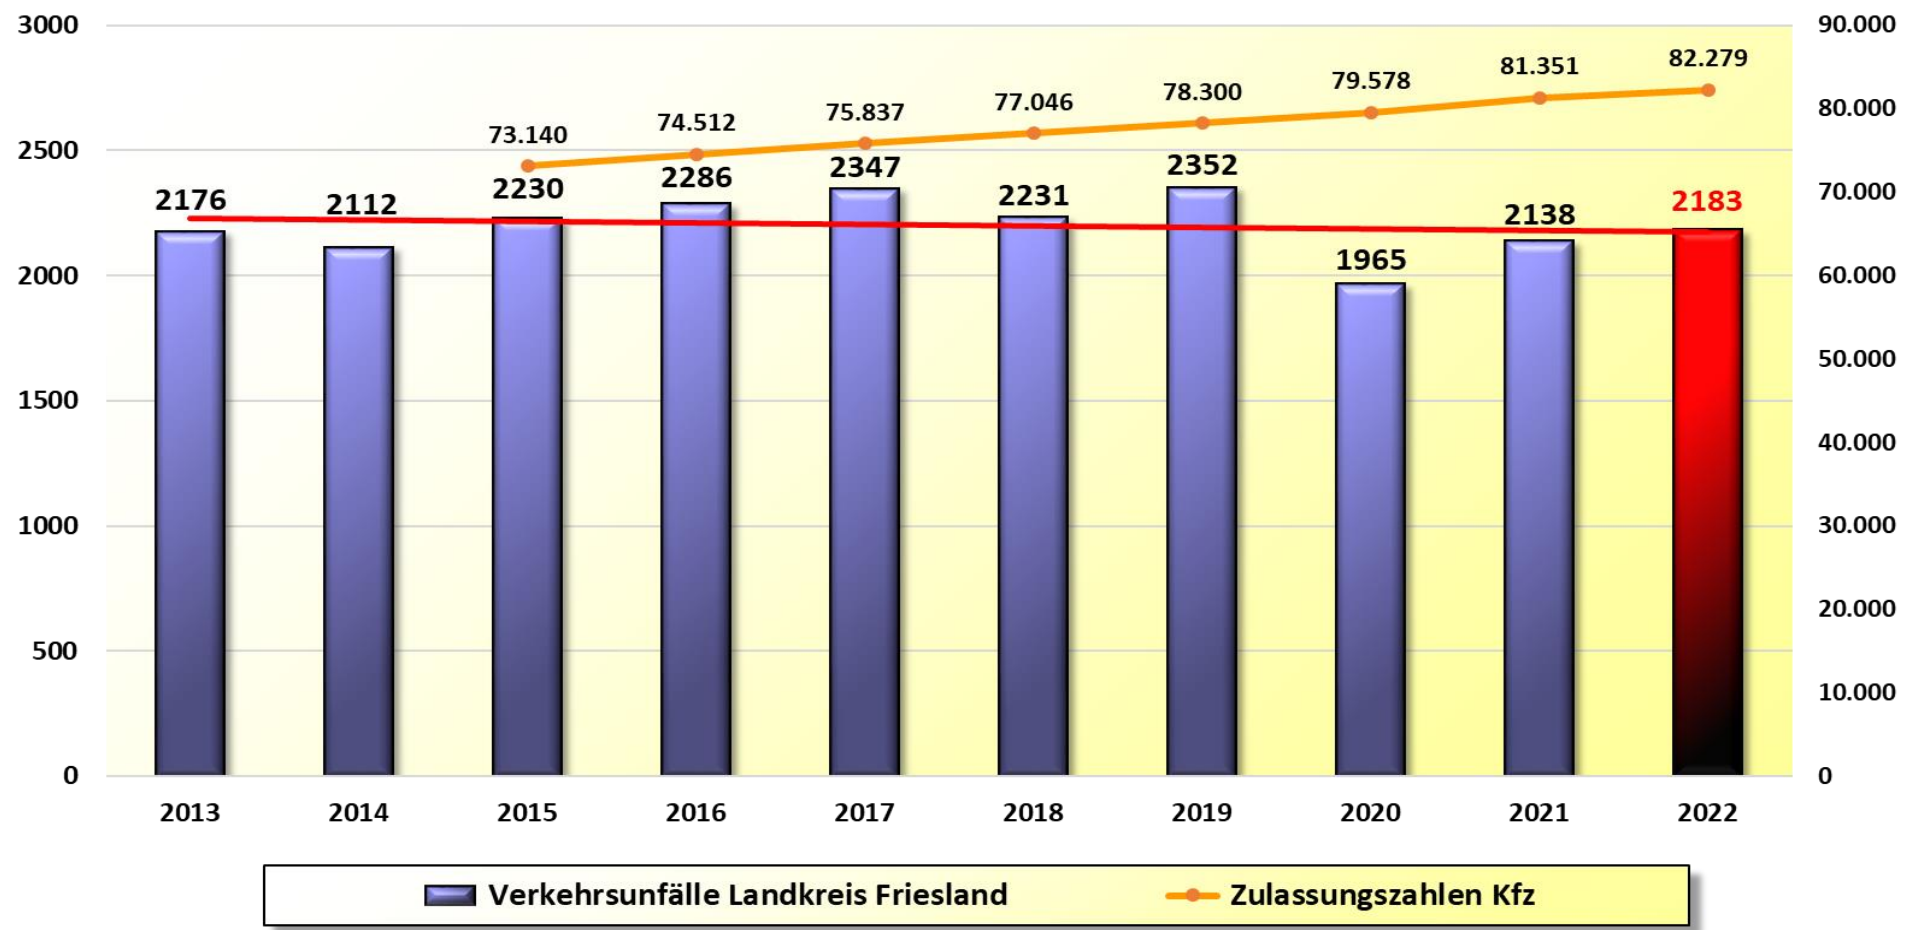

 beteiligte Senioren (ab 65 Jahre)  Verursacher

Verletzte Senioren 2022 nach Verkehrsbeteiligung Stadt Wilhelmshaven

Verletzte Kinder 2018 bis 2022 Stadt Wilhelmshaven

Verletzte Kinder 2022 nach Verkehrsbeteiligung Stadt Wilhelmshaven

Schulwegunfälle 2016 bis 2022 Stadt Wilhelmshaven

**Trunkenheitsfahrten 2018 bis 2022
Stadt Wilhelmshaven**

**Drogen 2018 bis 2022
Stadt Wilhelmshaven**

Verkehrsunfallfluchten 2018 bis 2022 Stadt Wilhelmshaven

Landkreis Friesland

Verkehrsunfälle 2013 bis 2022 Landkreis Friesland

Getötete Personen 2013 bis 2022 Landkreis Friesland

Verletzte Personen 2013 bis 2022 Landkreis Friesland

**Beteiligung mot. Zweiräder 2018 bis 2022
Landkreis Friesland**