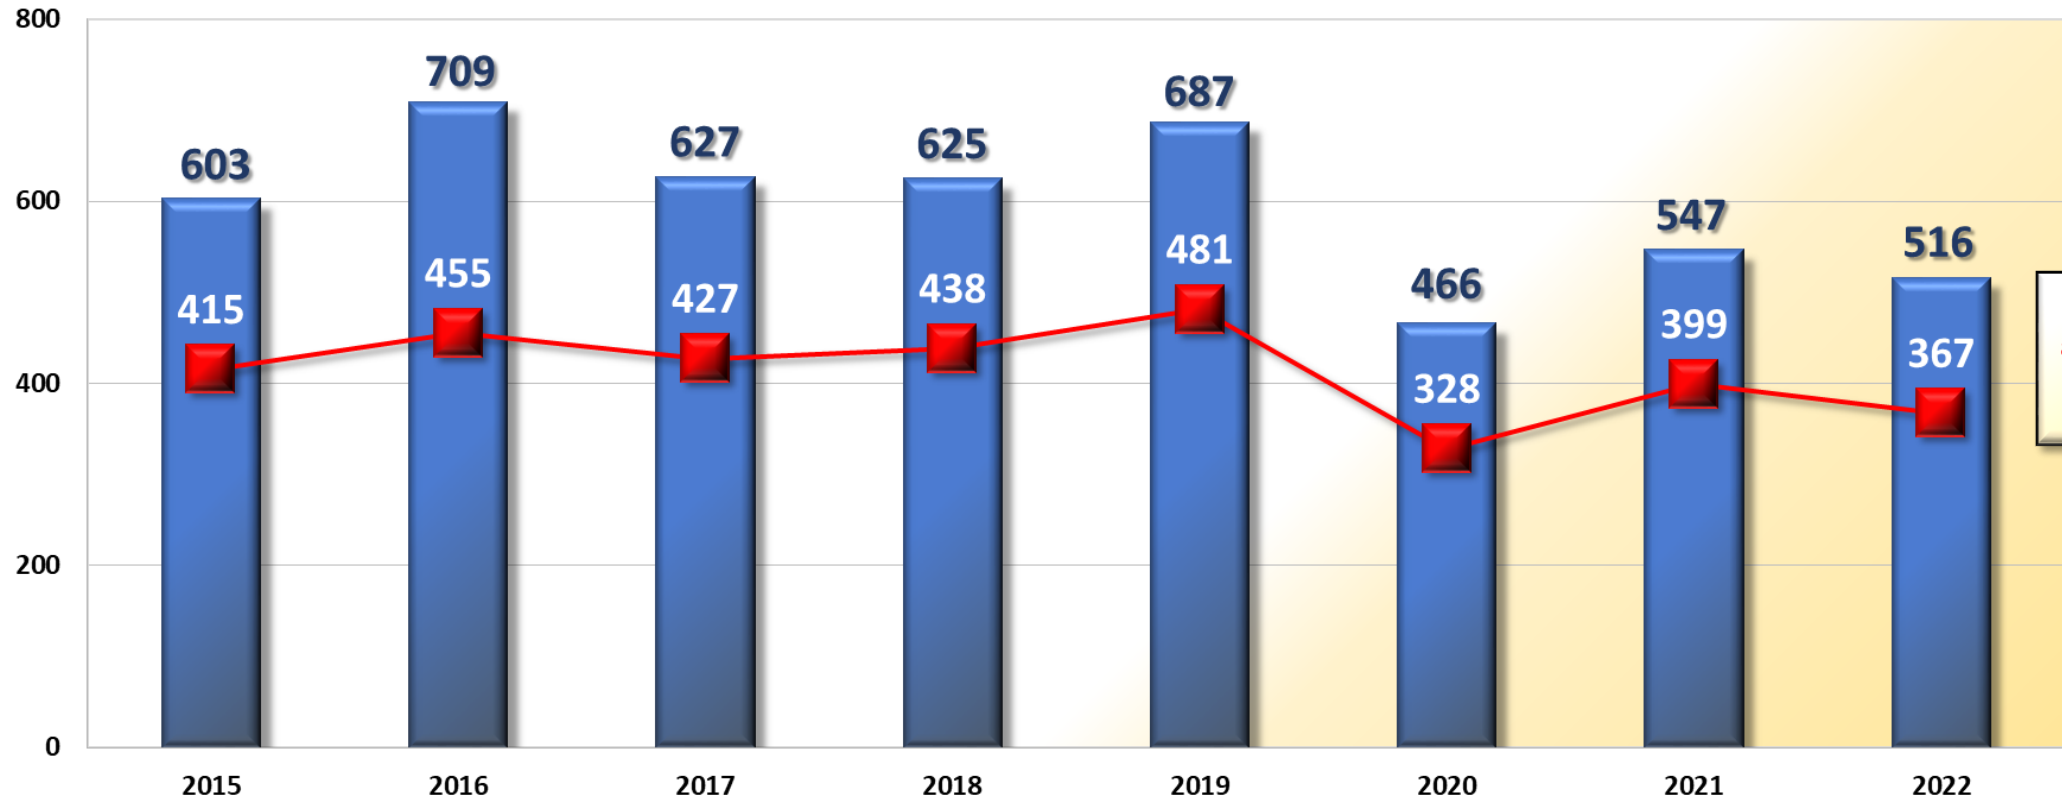

Verletzte Personen 2013 bis 2022 Stadt Wilhelmshaven

**Beteiligung mot. Zweiräder 2018 bis 2022
Stadt Wilhelmshaven**

**Beteiligung Radfahrer 2018 bis 2022
Stadt Wilhelmshaven**

0 T
17 SV
93 LV

■ Radfahrer ■ Verletzte

**Beteiligung Pedelec 2018 bis 2022
Stadt Wilhelmshaven**

Beteiligung Elektrokleinstfahrzeuge 2019 bis 2022 Stadt Wilhelmshaven

**Anzahl der beteiligten Senioren 2015 bis 2022
Stadt Wilhelmshaven**

71,12 %
aller beteiligten
Senioren sind
Verursacher

 beteiligte Senioren (ab 65 Jahre)  Verursacher

Verletzte Senioren 2022 nach Verkehrsbeteiligung Stadt Wilhelmshaven

Verletzte Kinder 2018 bis 2022 Stadt Wilhelmshaven

Verletzte Kinder 2022 nach Verkehrsbeteiligung Stadt Wilhelmshaven