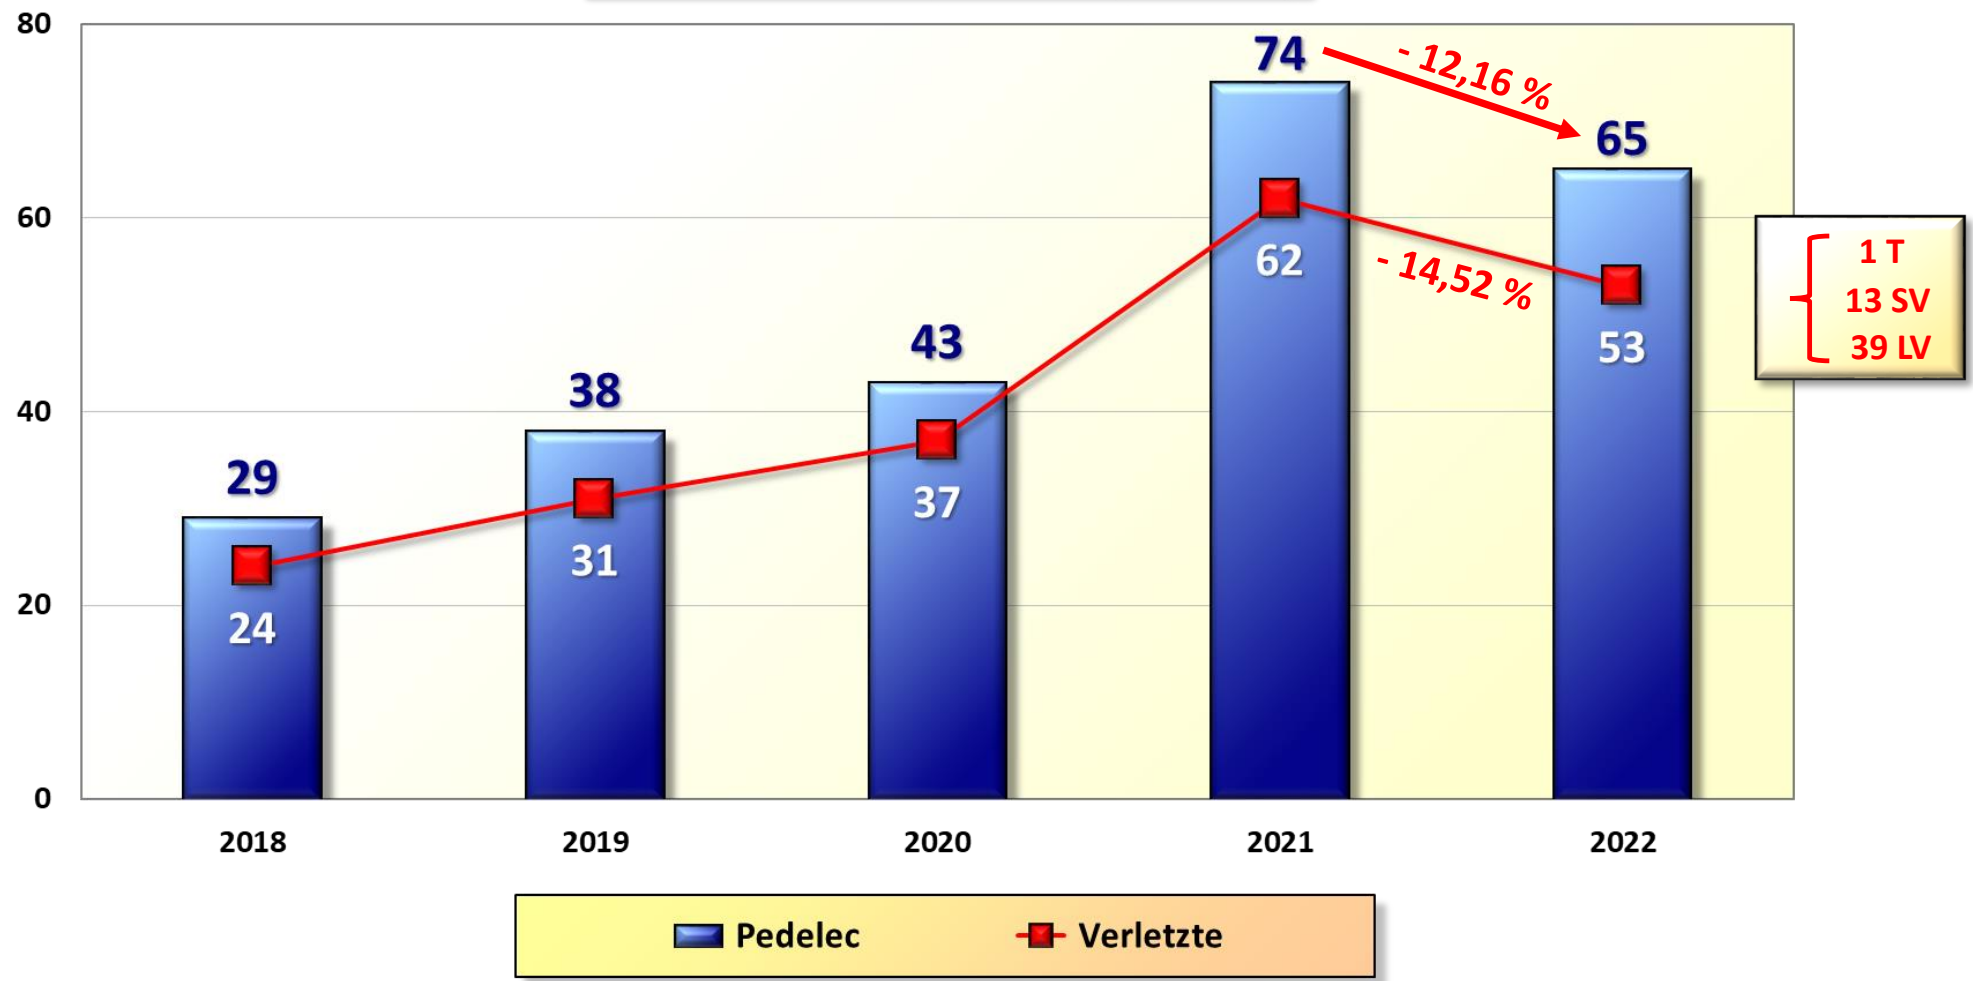

 beteiligte Senioren (ab 65 Jahre)  Verursacher

Verletzte Senioren 2022 nach Verkehrsbeteiligung Stadt Wilhelmshaven

Verletzte Kinder 2018 bis 2022 Stadt Wilhelmshaven

Verletzte Kinder 2022 nach Verkehrsbeteiligung Stadt Wilhelmshaven

Schulwegunfälle 2016 bis 2022 Stadt Wilhelmshaven

**Trunkenheitsfahrten 2018 bis 2022
Stadt Wilhelmshaven**

**Drogen 2018 bis 2022
Stadt Wilhelmshaven**

Verkehrsunfallfluchten 2018 bis 2022 Stadt Wilhelmshaven

Landkreis Friesland

Verkehrsunfälle 2013 bis 2022 Landkreis Friesland

Getötete Personen 2013 bis 2022 Landkreis Friesland

Verletzte Personen 2013 bis 2022 Landkreis Friesland

**Beteiligung mot. Zweiräder 2018 bis 2022
Landkreis Friesland**

**Beteiligung Radfahrer 2018 bis 2022
Landkreis Friesland**

**Beteiligung Pedelec 2018 bis 2022
Landkreis Friesland**

**Anzahl der beteiligten Senioren 2015 bis 2022
Landkreis Friesland**

Verletzte Senioren 2022 nach Verkehrsbeteiligung Landkreis Friesland