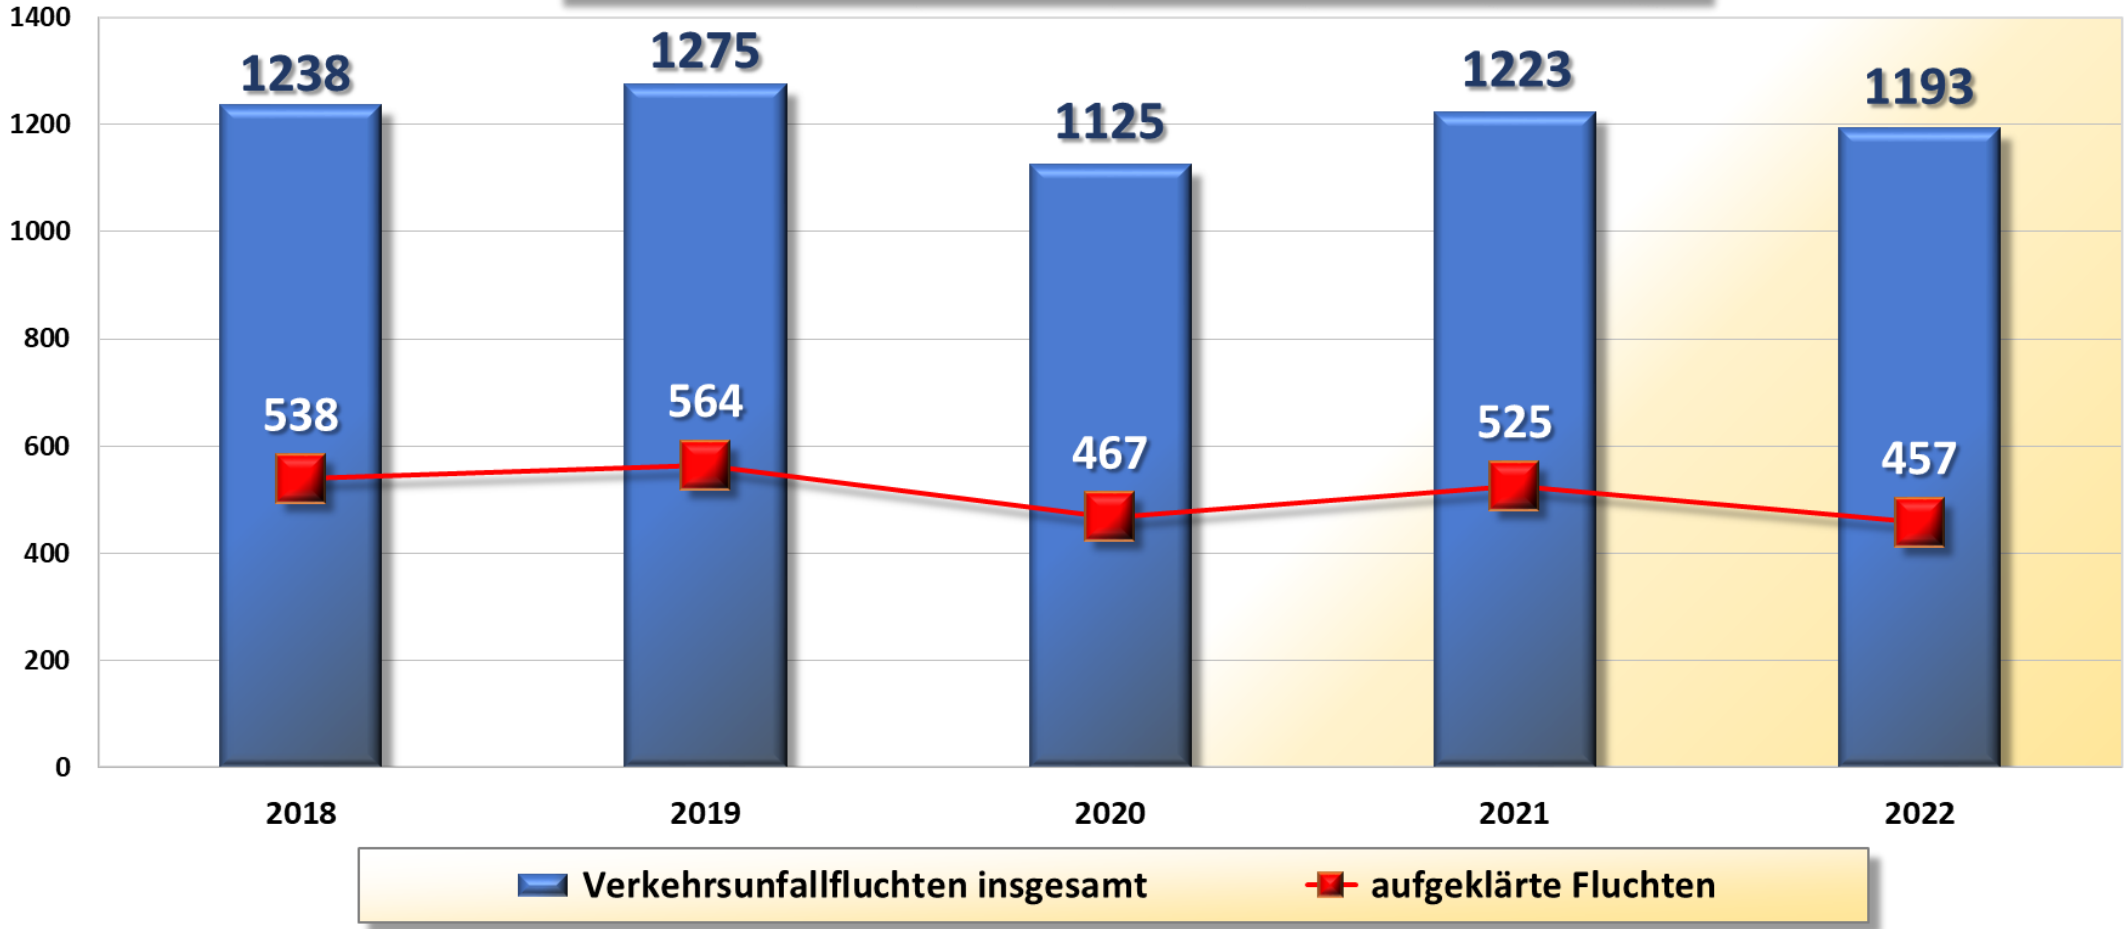

Verletzte Senioren 2022 nach Verkehrsbeteiligung PI Wilhelmshaven/Friesland

**Verletzte Kinder 2018 bis 2022
PI Wilhelmshaven/Friesland**

**Verletzte Kinder 2022 nach Verkehrsbeteiligung
PI Wilhelmshaven/Friesland**

Schulwegunfälle 2016 bis 2022 Polizeiinspektion Wilhelmshaven/Friesland

Trunkenheitsfahrten 2018 bis 2022
Polizeiinspektion Wilhelmshaven/Friesland

Drogen 2018 bis 2022
Polizeiinspektion Wilhelmshaven/Friesland

Verkehrsunfallfluchten 2018 bis 2022
Polizeiinspektion Wilhelmshaven/Friesland

Stadt Wilhelmshaven

WILHELMS
HAVEN

Verkehrsunfälle 2013 bis 2022 Stadt Wilhelmshaven

**Getötete Personen 2013 bis 2022
Stadt Wilhelmshaven**