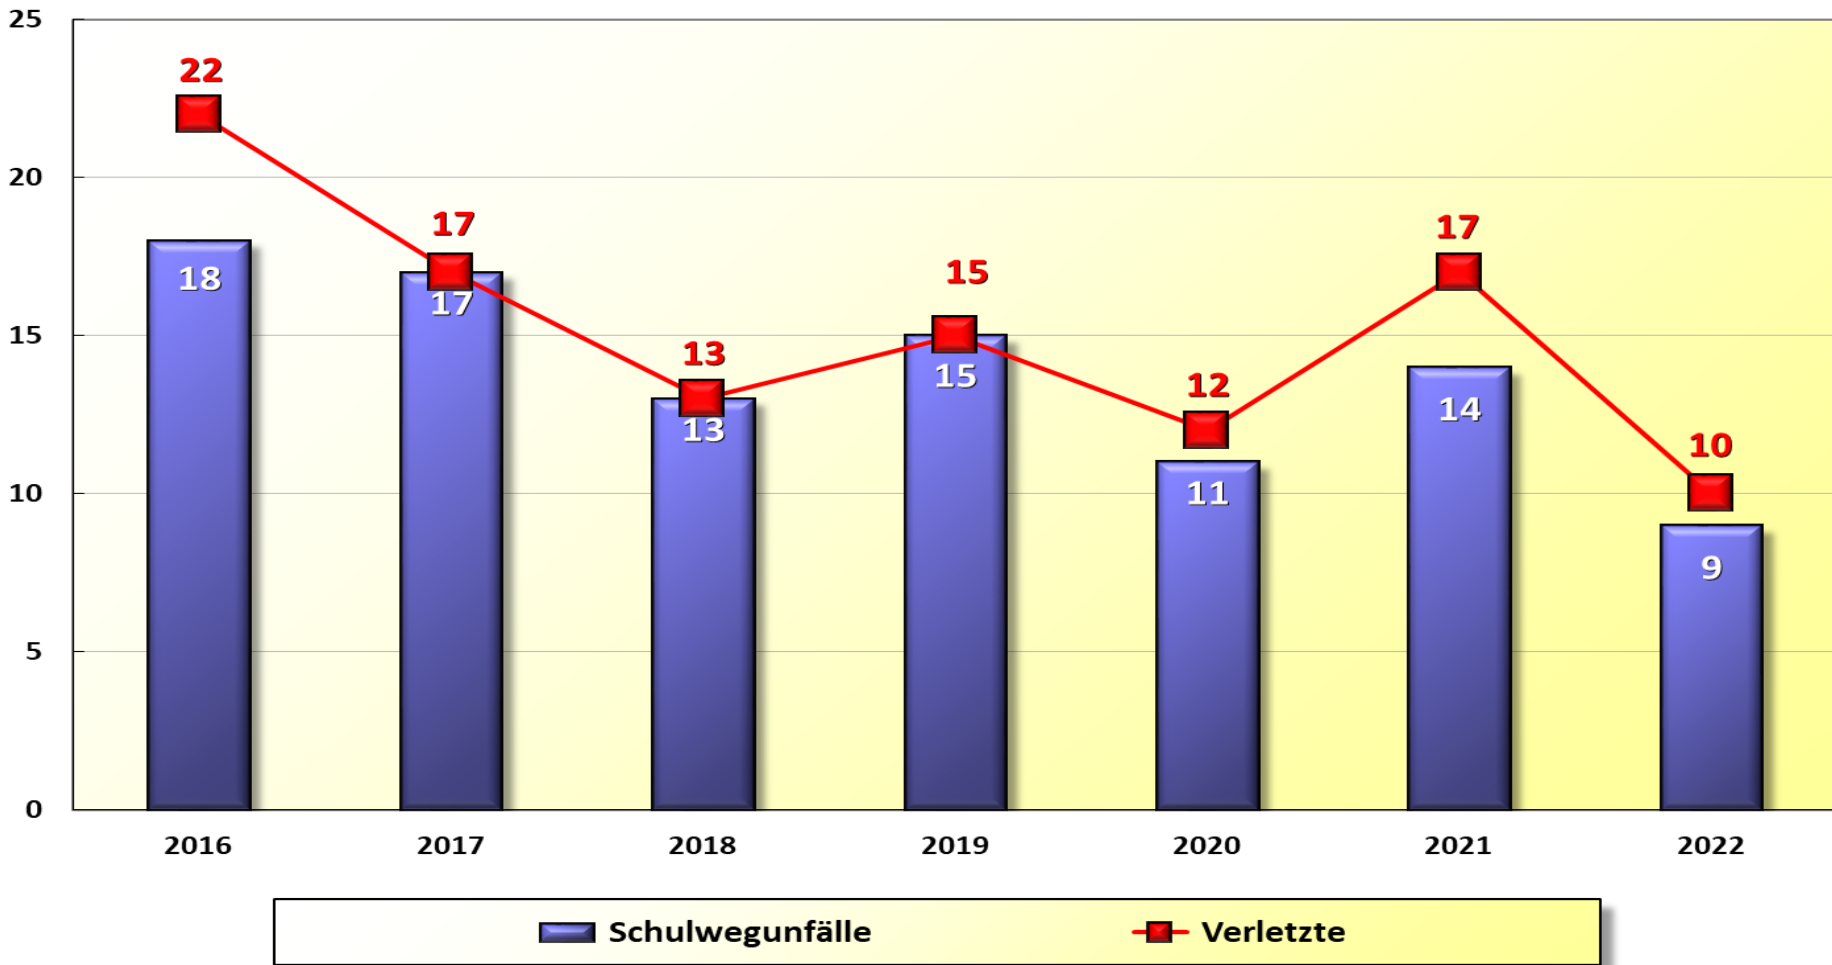

**Beteiligung Pedelec 2018 bis 2022
PI Wilhelmshaven/Friesland**

**Beteiligung Elektrokleinstfahrzeuge 2019 bis 2022
PI Wilhelmshaven/Friesland**

**Anzahl der beteiligten Senioren 2015 bis 2022
Polizeiinspektion Wilhelmshaven/Friesland**

Verletzte Senioren 2022 nach Verkehrsbeteiligung PI Wilhelmshaven/Friesland

**Verletzte Kinder 2018 bis 2022
PI Wilhelmshaven/Friesland**

**Verletzte Kinder 2022 nach Verkehrsbeteiligung
PI Wilhelmshaven/Friesland**

Schulwegunfälle 2016 bis 2022 Polizeiinspektion Wilhelmshaven/Friesland

Trunkenheitsfahrten 2018 bis 2022
Polizeiinspektion Wilhelmshaven/Friesland

Drogen 2018 bis 2022
Polizeiinspektion Wilhelmshaven/Friesland