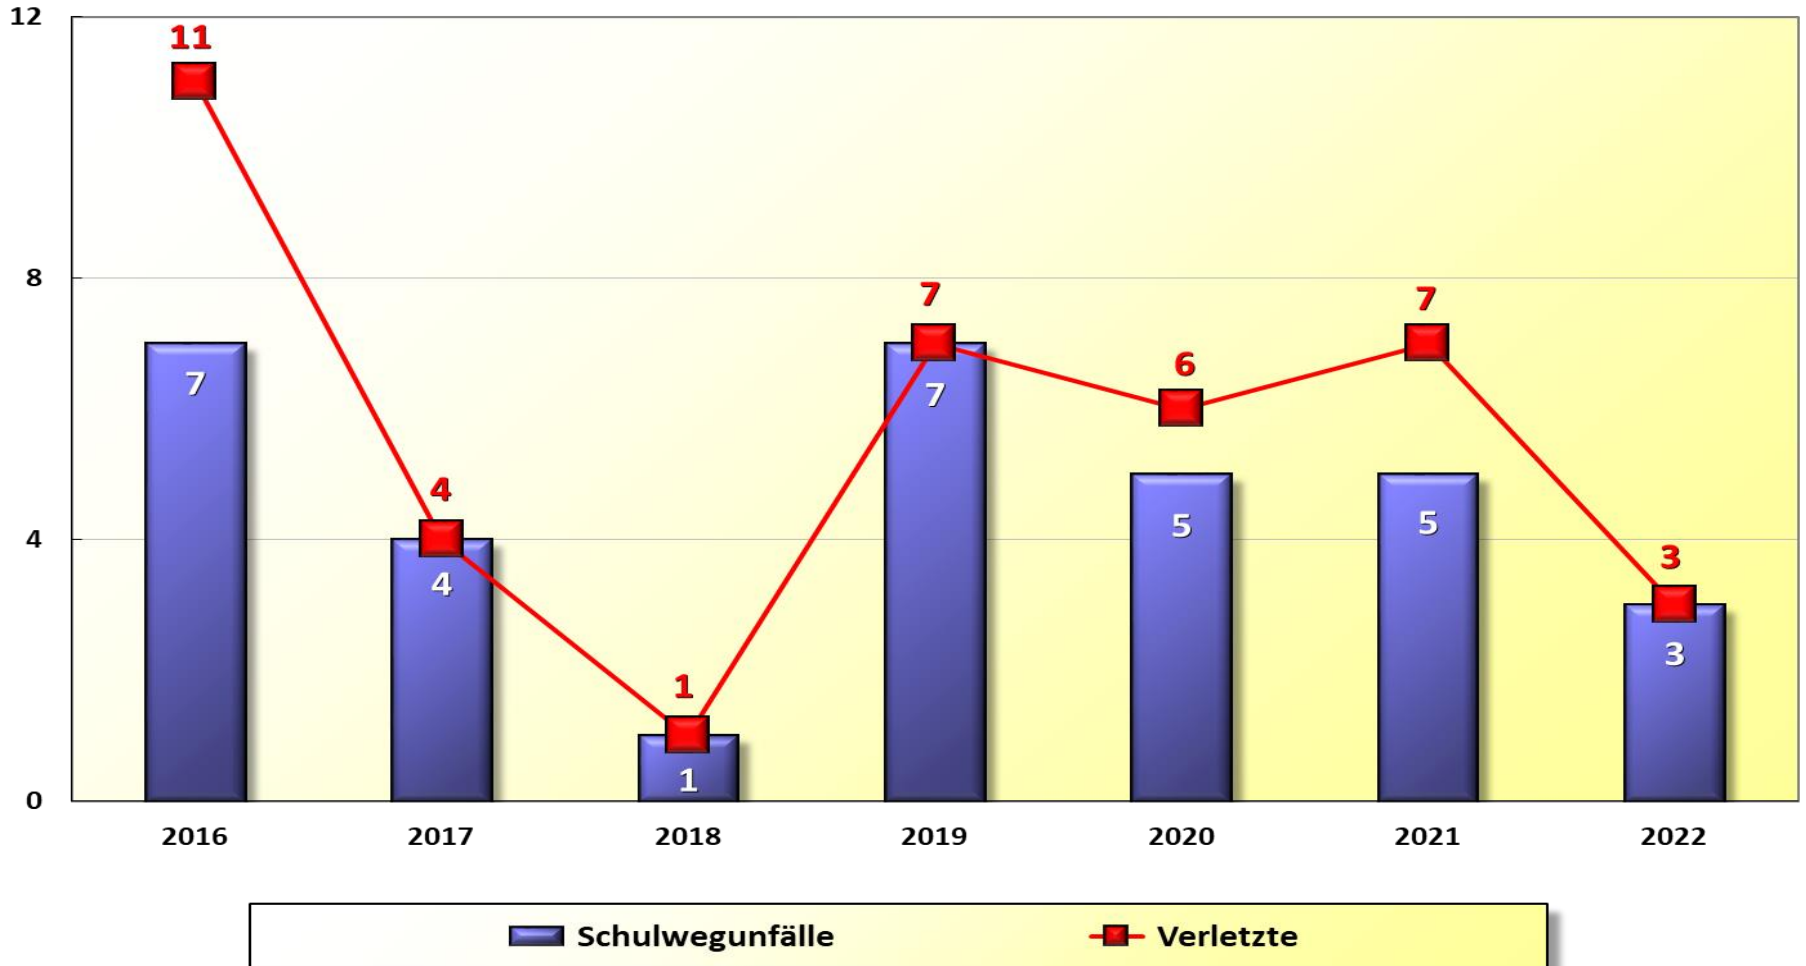

 beteiligte Senioren (ab 65 Jahre)  Verursacher

Verletzte Senioren 2022 nach Verkehrsbeteiligung Stadt Wilhelmshaven

Verletzte Kinder 2018 bis 2022 Stadt Wilhelmshaven

Verletzte Kinder 2022 nach Verkehrsbeteiligung Stadt Wilhelmshaven

Schulwegunfälle 2016 bis 2022 Stadt Wilhelmshaven

**Trunkenheitsfahrten 2018 bis 2022
Stadt Wilhelmshaven**

**Drogen 2018 bis 2022
Stadt Wilhelmshaven**

Verkehrsunfallfluchten 2018 bis 2022 Stadt Wilhelmshaven