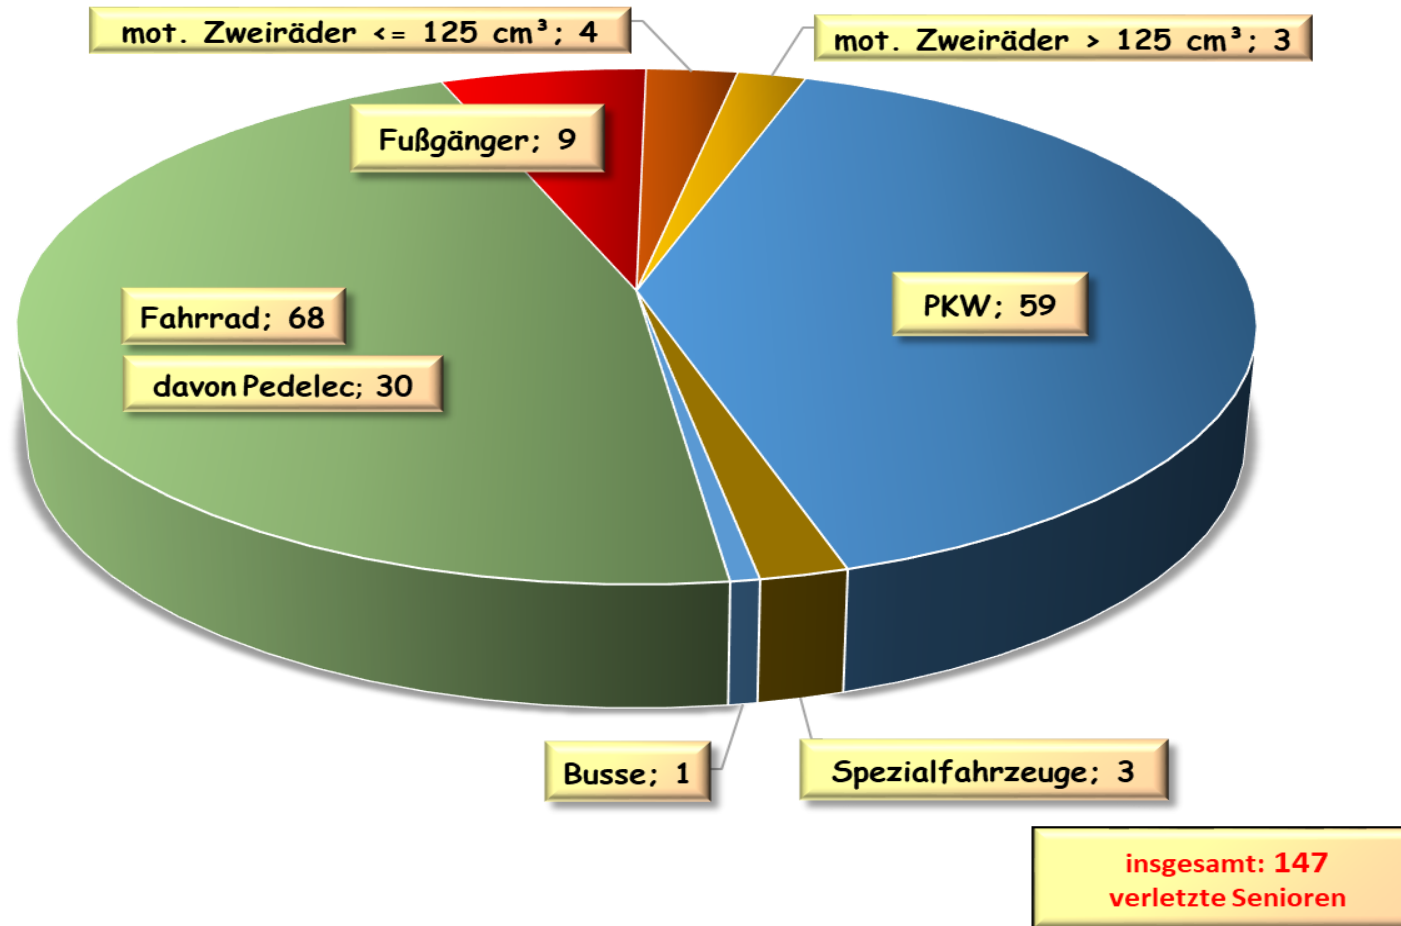

Verkehrslagebild Polizeiinspektion Wilhelmshaven/Friesland 2022

POLIZEIINSPEKTION
WILHELMSHAVEN/
FRIESLAND

WILHELMS HAVEN

Verkehrsunfälle 2013 bis 2022 Polizeiinspektion Wilhelmshaven/Friesland

Getötete Personen 2013 bis 2022
Polizeiinspektion Wilhelmshaven/Friesland

Verletzte Personen 2013 bis 2022 Polizeiinspektion Wilhelmshaven/Friesland

**Beteiligung mot. Zweiräder 2018 bis 2022
PI Wilhelmshaven/Friesland**

**Beteiligung Radfahrer 2018 bis 2022
PI Wilhelmshaven/Friesland**

**Beteiligung Pedelec 2018 bis 2022
PI Wilhelmshaven/Friesland**

**Beteiligung Elektrokleinstfahrzeuge 2019 bis 2022
PI Wilhelmshaven/Friesland**

**Anzahl der beteiligten Senioren 2015 bis 2022
Polizeiinspektion Wilhelmshaven/Friesland**

Verletzte Senioren 2022 nach Verkehrsbeteiligung PI Wilhelmshaven/Friesland

**Verletzte Kinder 2018 bis 2022
PI Wilhelmshaven/Friesland**

**Verletzte Kinder 2022 nach Verkehrsbeteiligung
PI Wilhelmshaven/Friesland**