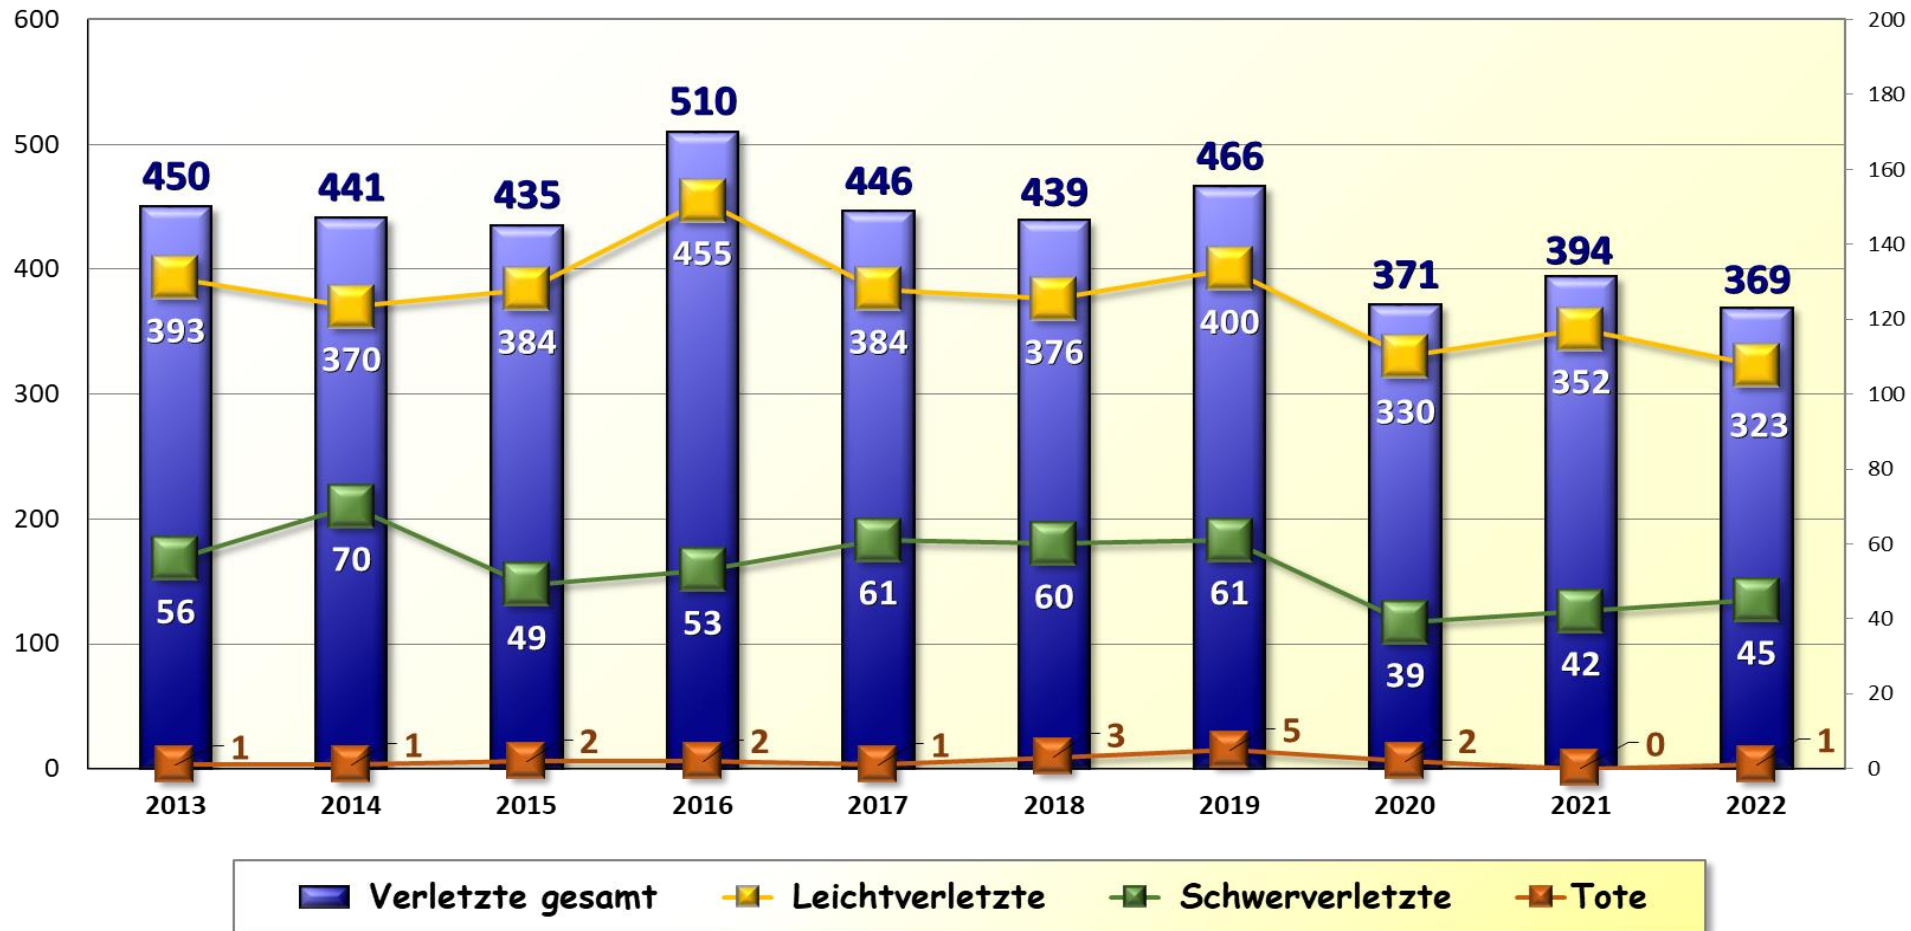

Verletzte Senioren 2022 nach Verkehrsbeteiligung PI Wilhelmshaven/Friesland

**Verletzte Kinder 2018 bis 2022
PI Wilhelmshaven/Friesland**

**Verletzte Kinder 2022 nach Verkehrsbeteiligung
PI Wilhelmshaven/Friesland**

Schulwegunfälle 2016 bis 2022 Polizeiinspektion Wilhelmshaven/Friesland

Trunkenheitsfahrten 2018 bis 2022
Polizeiinspektion Wilhelmshaven/Friesland

Drogen 2018 bis 2022
Polizeiinspektion Wilhelmshaven/Friesland

Verkehrsunfallfluchten 2018 bis 2022
Polizeiinspektion Wilhelmshaven/Friesland

Stadt Wilhelmshaven

WILHELMS
HAVEN

Verkehrsunfälle 2013 bis 2022 Stadt Wilhelmshaven

**Getötete Personen 2013 bis 2022
Stadt Wilhelmshaven**

Verletzte Personen 2013 bis 2022 Stadt Wilhelmshaven

**Beteiligung mot. Zweiräder 2018 bis 2022
Stadt Wilhelmshaven**

**Beteiligung Radfahrer 2018 bis 2022
Stadt Wilhelmshaven**

0 T
17 SV
93 LV

■ Radfahrer ■ Verletzte