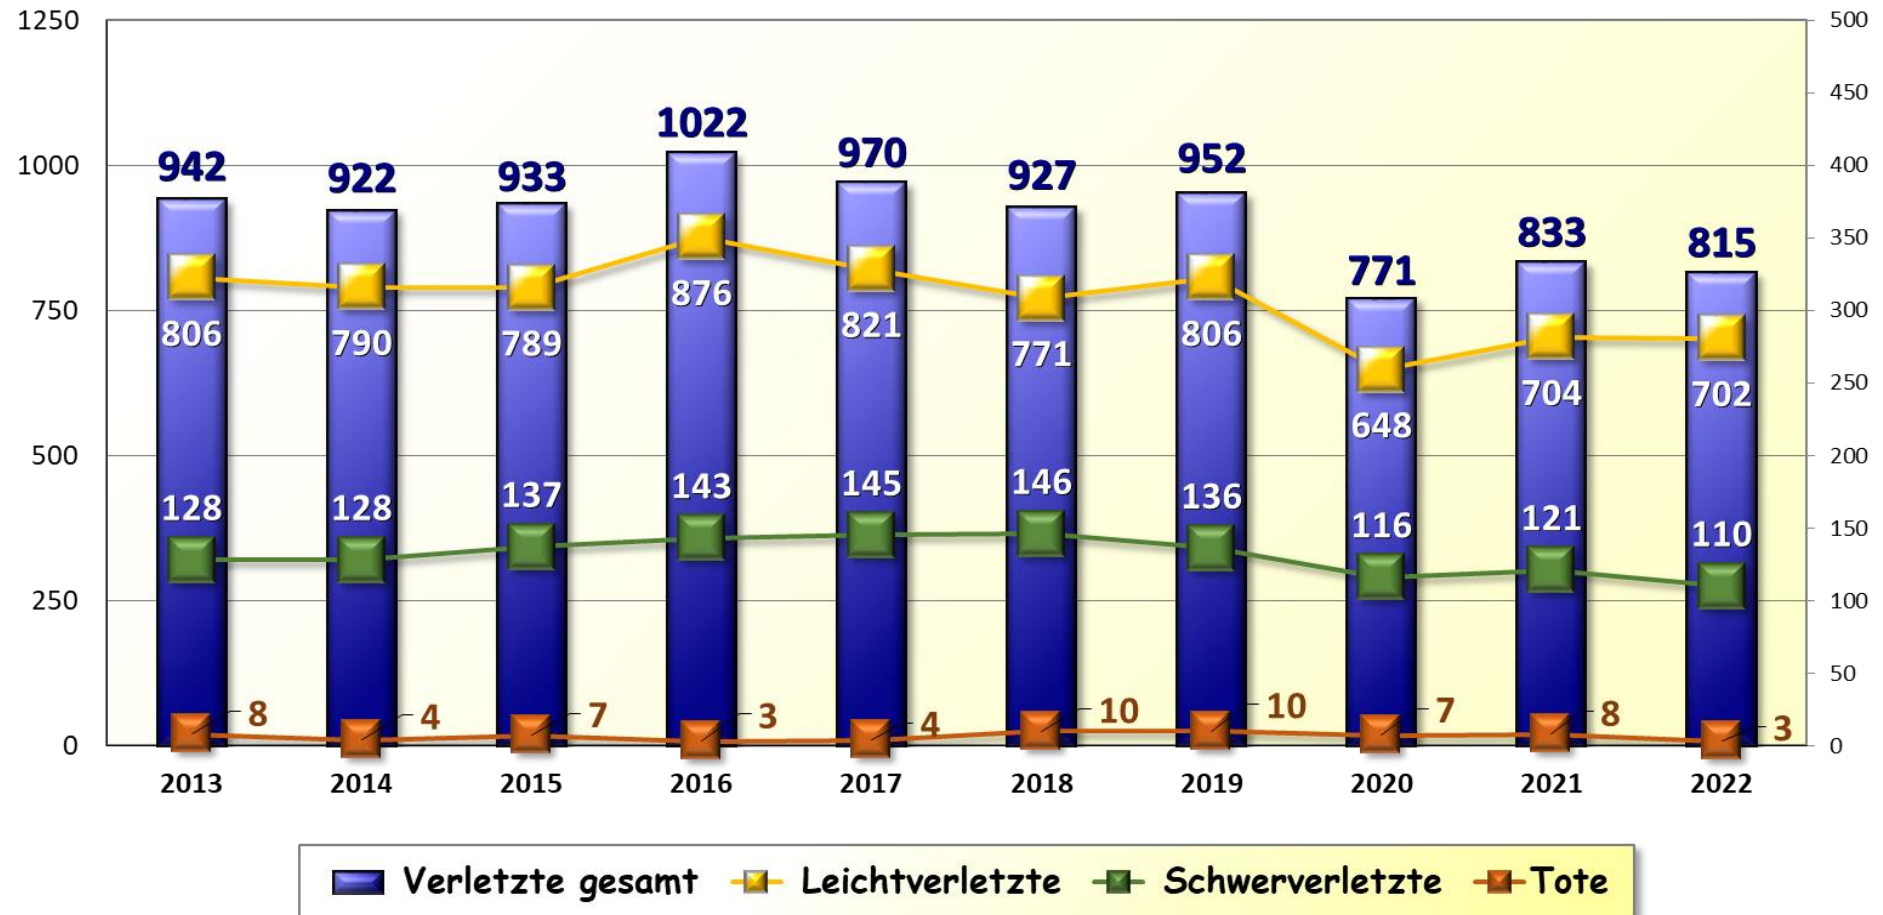

Verkehrslagebild Polizeiinspektion Wilhelmshaven/Friesland 2022

POLIZEIINSPEKTION
WILHELMSHAVEN/
FRIESLAND

WILHELMS HAVEN

Verkehrsunfälle 2013 bis 2022 Polizeiinspektion Wilhelmshaven/Friesland

Getötete Personen 2013 bis 2022
Polizeiinspektion Wilhelmshaven/Friesland

Verletzte Personen 2013 bis 2022 Polizeiinspektion Wilhelmshaven/Friesland

**Beteiligung mot. Zweiräder 2018 bis 2022
PI Wilhelmshaven/Friesland**

**Beteiligung Radfahrer 2018 bis 2022
PI Wilhelmshaven/Friesland**

**Beteiligung Pedelec 2018 bis 2022
PI Wilhelmshaven/Friesland**

**Beteiligung Elektrokleinstfahrzeuge 2019 bis 2022
PI Wilhelmshaven/Friesland**

**Anzahl der beteiligten Senioren 2015 bis 2022
Polizeiinspektion Wilhelmshaven/Friesland**

Verletzte Senioren 2022 nach Verkehrsbeteiligung PI Wilhelmshaven/Friesland

**Verletzte Kinder 2018 bis 2022
PI Wilhelmshaven/Friesland**

**Verletzte Kinder 2022 nach Verkehrsbeteiligung
PI Wilhelmshaven/Friesland**