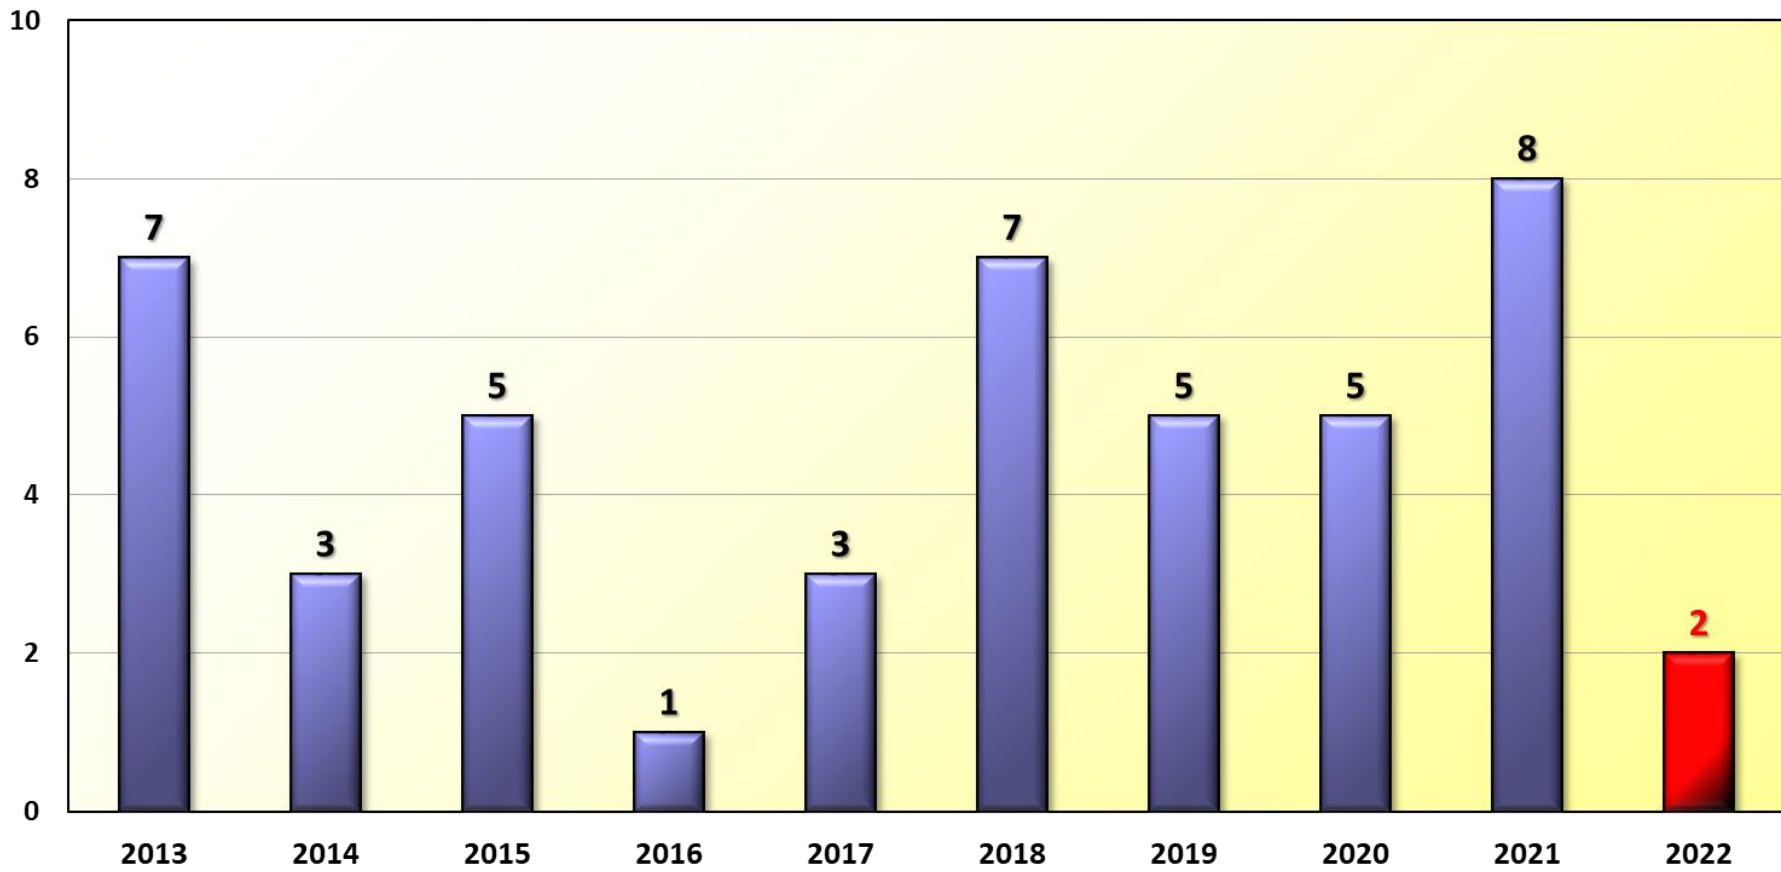

Schulwegunfälle 2016 bis 2022 Stadt Wilhelmshaven

**Trunkenheitsfahrten 2018 bis 2022
Stadt Wilhelmshaven**

**Drogen 2018 bis 2022
Stadt Wilhelmshaven**

Verkehrsunfallfluchten 2018 bis 2022 Stadt Wilhelmshaven

Landkreis Friesland

Verkehrsunfälle 2013 bis 2022 Landkreis Friesland

Getötete Personen 2013 bis 2022 Landkreis Friesland

Verletzte Personen 2013 bis 2022 Landkreis Friesland

**Beteiligung mot. Zweiräder 2018 bis 2022
Landkreis Friesland**