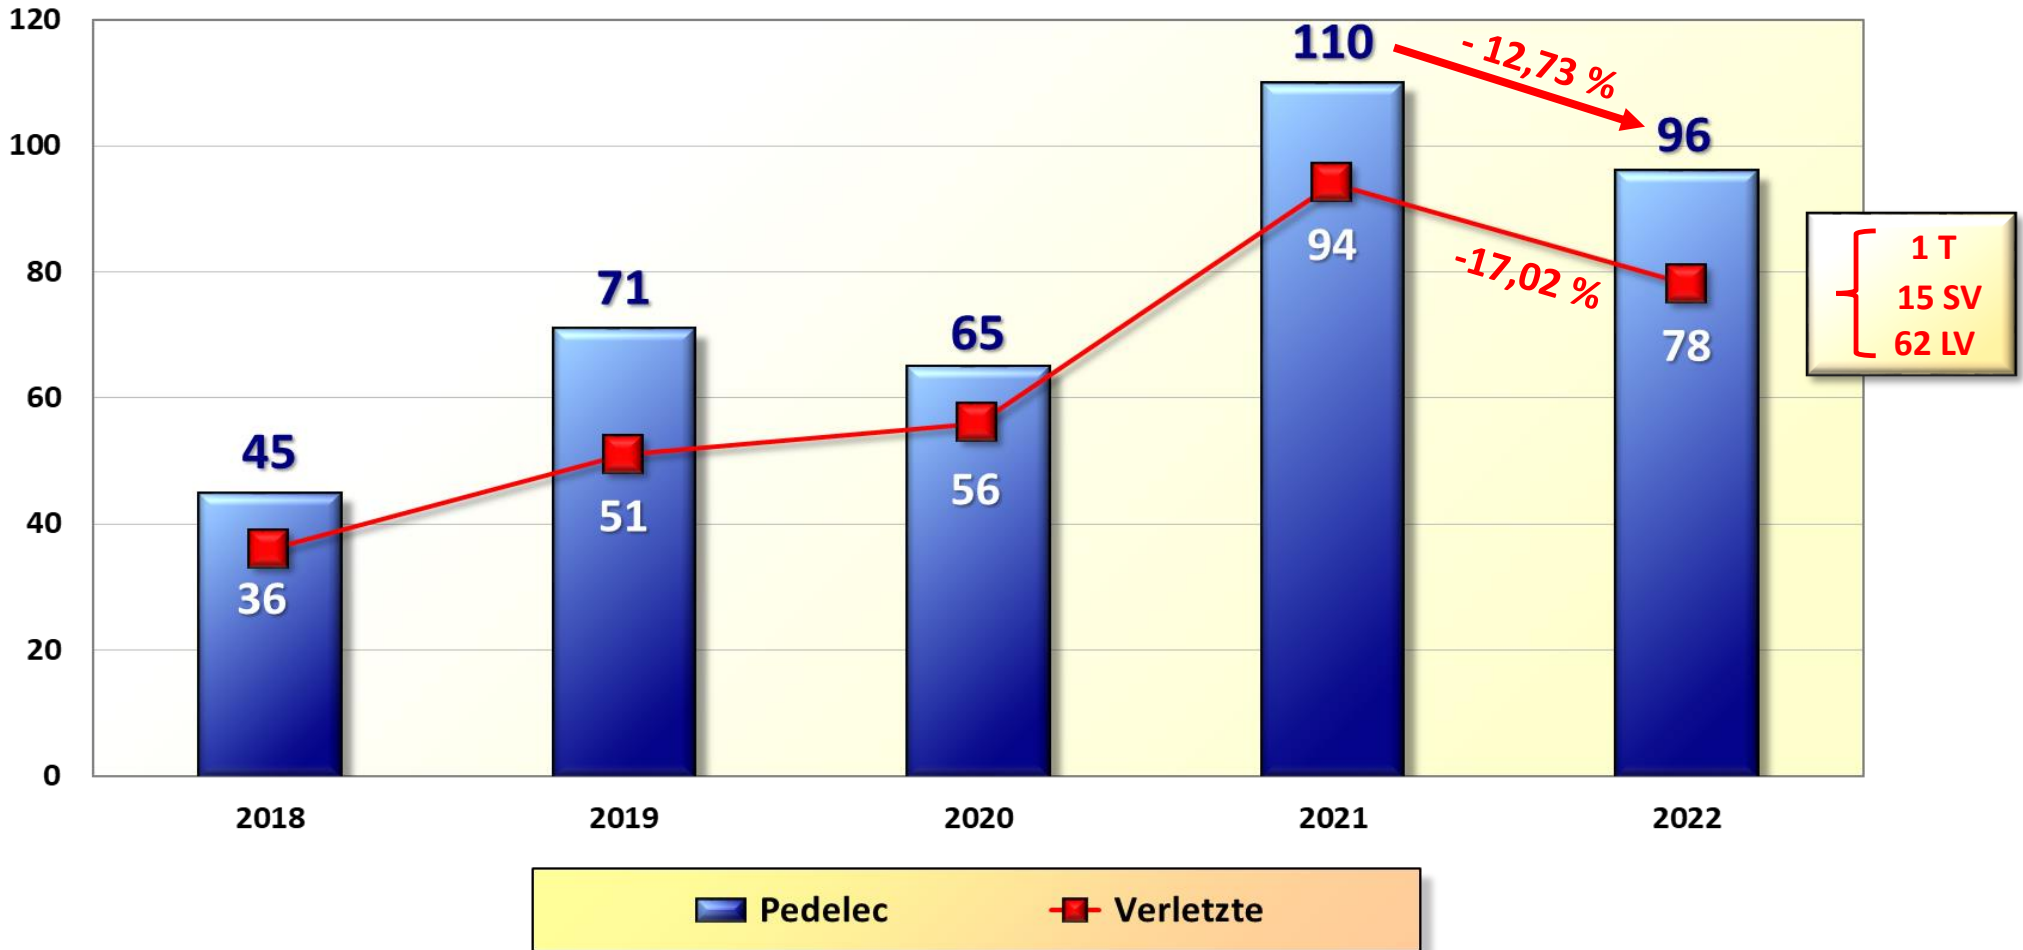

Verkehrslagebild Polizeiinspektion Wilhelmshaven/Friesland 2022

POLIZEIINSPEKTION
WILHELMSHAVEN/
FRIESLAND

WILHELMS HAVEN

Verkehrsunfälle 2013 bis 2022 Polizeiinspektion Wilhelmshaven/Friesland

Getötete Personen 2013 bis 2022
Polizeiinspektion Wilhelmshaven/Friesland

Verletzte Personen 2013 bis 2022 Polizeiinspektion Wilhelmshaven/Friesland

**Beteiligung mot. Zweiräder 2018 bis 2022
PI Wilhelmshaven/Friesland**

**Beteiligung Radfahrer 2018 bis 2022
PI Wilhelmshaven/Friesland**

**Beteiligung Pedelec 2018 bis 2022
PI Wilhelmshaven/Friesland**

**Beteiligung Elektrokleinstfahrzeuge 2019 bis 2022
PI Wilhelmshaven/Friesland**

**Anzahl der beteiligten Senioren 2015 bis 2022
Polizeiinspektion Wilhelmshaven/Friesland**

Verletzte Senioren 2022 nach Verkehrsbeteiligung PI Wilhelmshaven/Friesland

**Verletzte Kinder 2018 bis 2022
PI Wilhelmshaven/Friesland**

**Verletzte Kinder 2022 nach Verkehrsbeteiligung
PI Wilhelmshaven/Friesland**