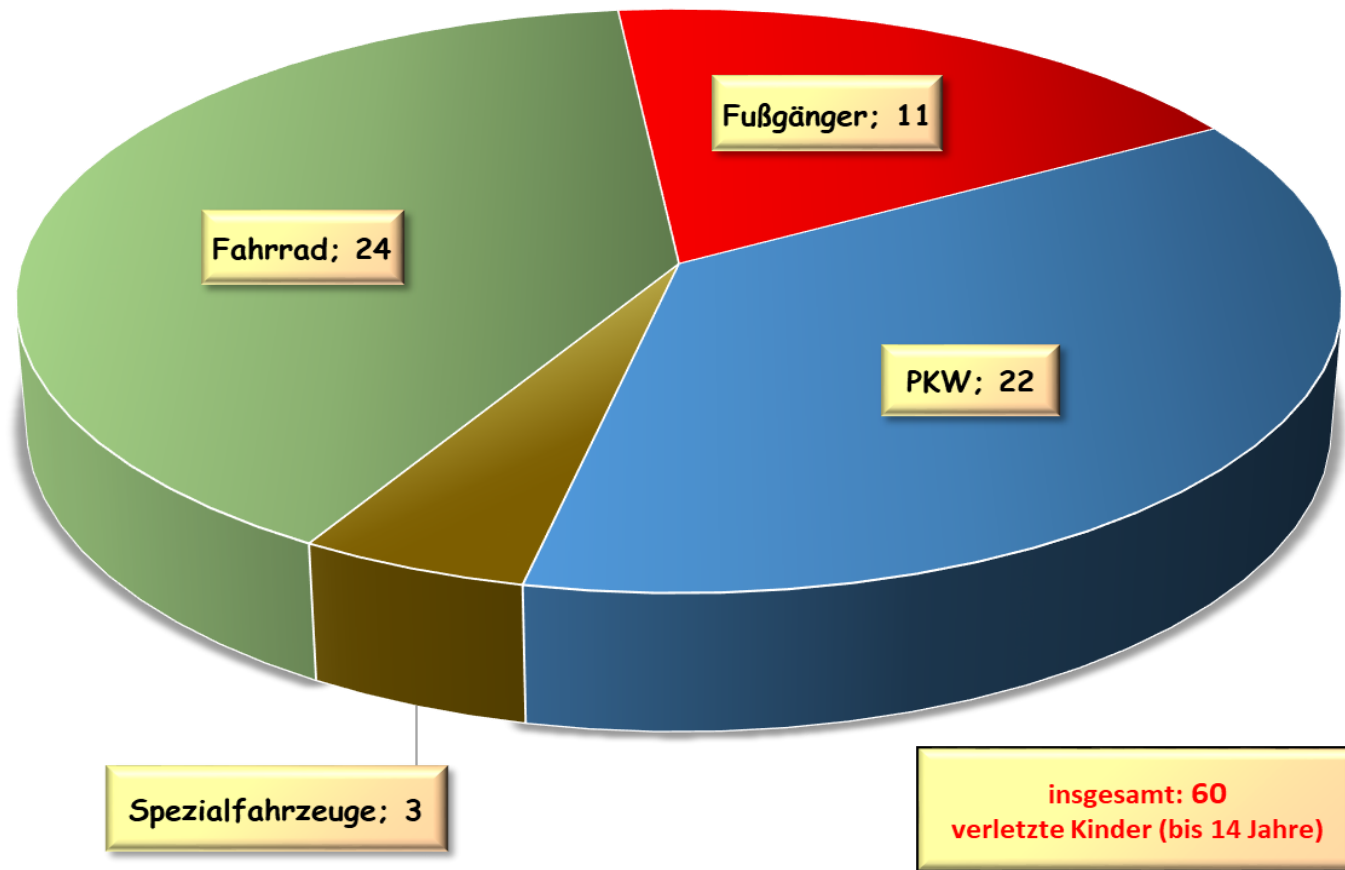

Verletzte Personen 2013 bis 2022 Polizeiinspektion Wilhelmshaven/Friesland

**Beteiligung mot. Zweiräder 2018 bis 2022
PI Wilhelmshaven/Friesland**

**Beteiligung Radfahrer 2018 bis 2022
PI Wilhelmshaven/Friesland**

**Beteiligung Pedelec 2018 bis 2022
PI Wilhelmshaven/Friesland**

**Beteiligung Elektrokleinstfahrzeuge 2019 bis 2022
PI Wilhelmshaven/Friesland**

**Anzahl der beteiligten Senioren 2015 bis 2022
Polizeiinspektion Wilhelmshaven/Friesland**

Verletzte Senioren 2022 nach Verkehrsbeteiligung PI Wilhelmshaven/Friesland

**Verletzte Kinder 2018 bis 2022
PI Wilhelmshaven/Friesland**

**Verletzte Kinder 2022 nach Verkehrsbeteiligung
PI Wilhelmshaven/Friesland**

Schulwegunfälle 2016 bis 2022 Polizeiinspektion Wilhelmshaven/Friesland

Trunkenheitsfahrten 2018 bis 2022
Polizeiinspektion Wilhelmshaven/Friesland

Drogen 2018 bis 2022
Polizeiinspektion Wilhelmshaven/Friesland