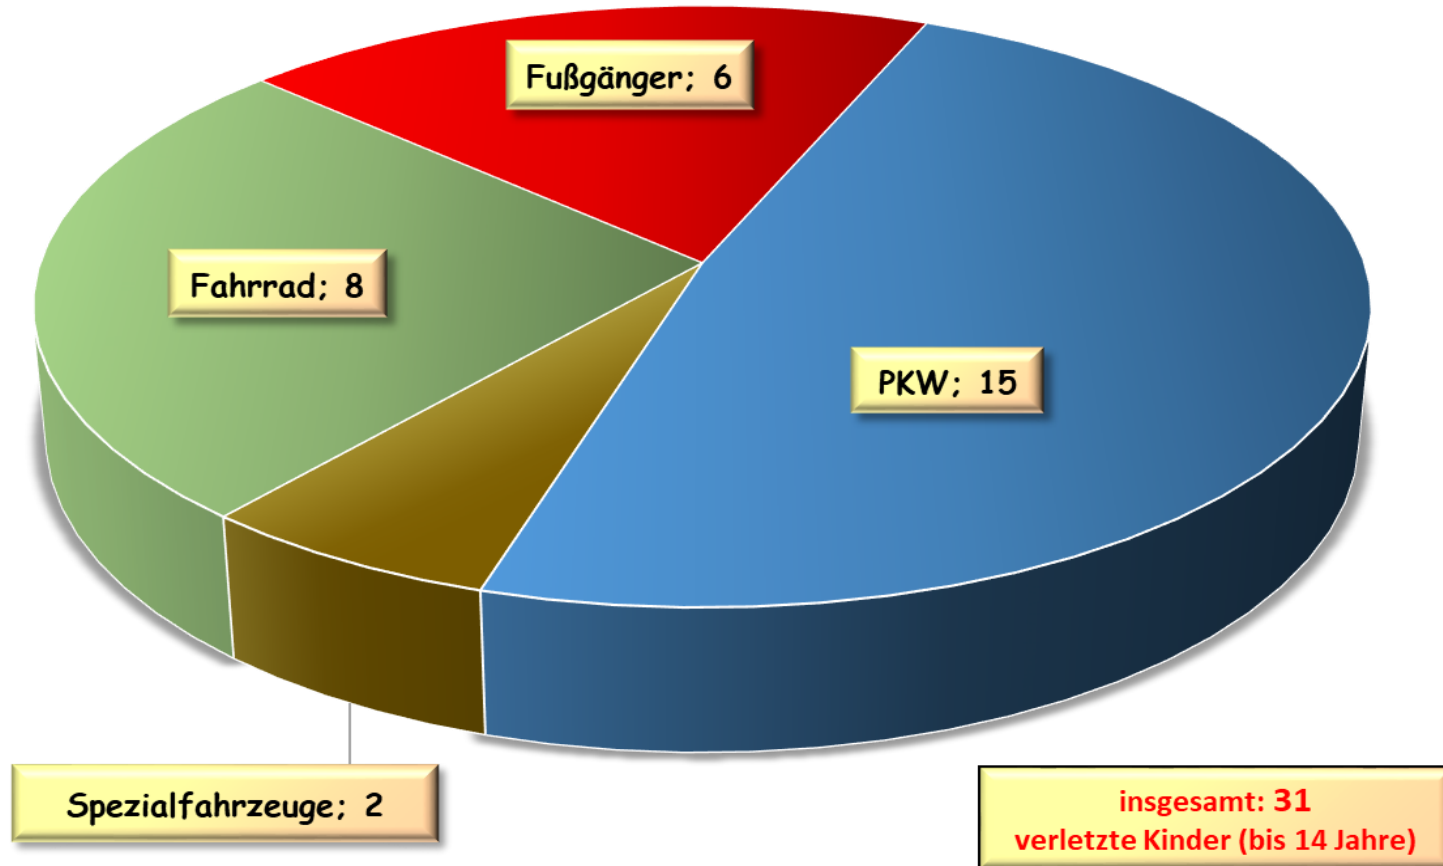

**Beteiligung Pedelec 2018 bis 2022
Stadt Wilhelmshaven**

Beteiligung Elektrokleinstfahrzeuge 2019 bis 2022 Stadt Wilhelmshaven

**Anzahl der beteiligten Senioren 2015 bis 2022
Stadt Wilhelmshaven**

71,12 %
aller beteiligten
Senioren sind
Verursacher

 beteiligte Senioren (ab 65 Jahre)  Verursacher

Verletzte Senioren 2022 nach Verkehrsbeteiligung Stadt Wilhelmshaven

Verletzte Kinder 2018 bis 2022 Stadt Wilhelmshaven

Verletzte Kinder 2022 nach Verkehrsbeteiligung Stadt Wilhelmshaven

Schulwegunfälle 2016 bis 2022 Stadt Wilhelmshaven

**Trunkenheitsfahrten 2018 bis 2022
Stadt Wilhelmshaven**

**Drogen 2018 bis 2022
Stadt Wilhelmshaven**

Verkehrsunfallfluchten 2018 bis 2022 Stadt Wilhelmshaven