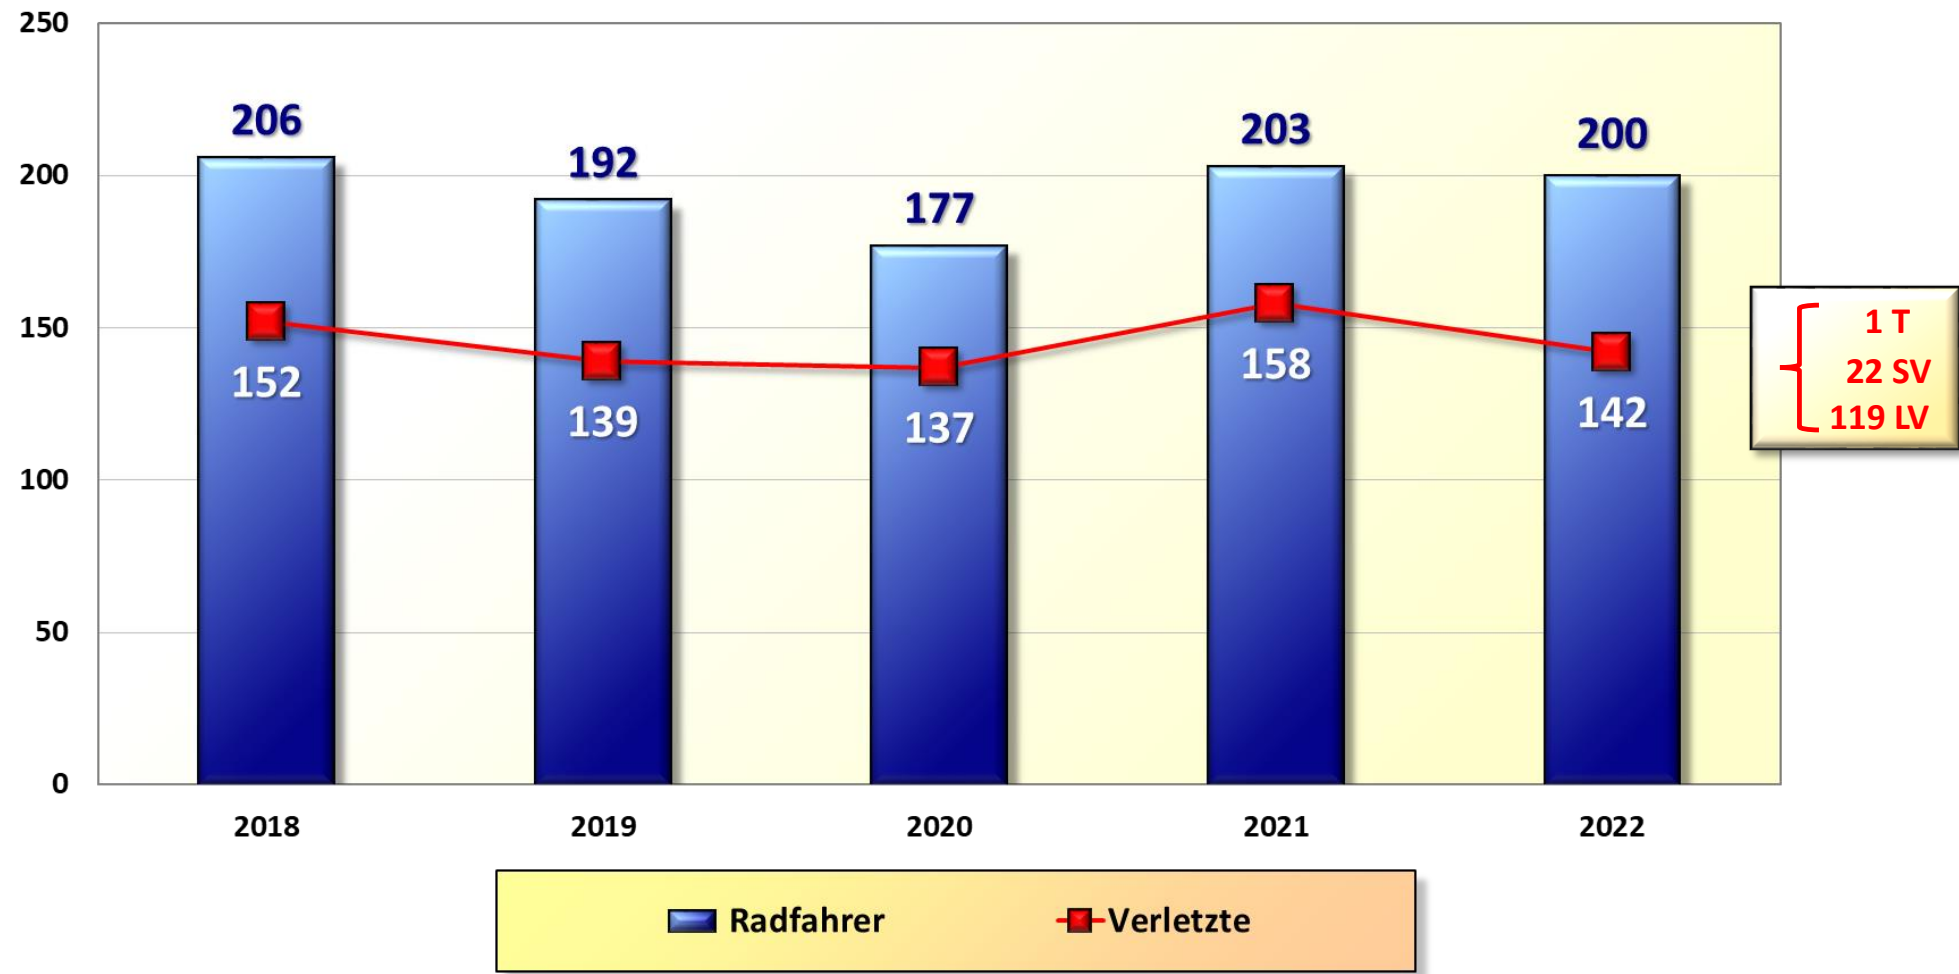

 beteiligte Senioren (ab 65 Jahre)  Verursacher

Verletzte Senioren 2022 nach Verkehrsbeteiligung Stadt Wilhelmshaven

Verletzte Kinder 2018 bis 2022 Stadt Wilhelmshaven

Verletzte Kinder 2022 nach Verkehrsbeteiligung Stadt Wilhelmshaven

Schulwegunfälle 2016 bis 2022 Stadt Wilhelmshaven

**Trunkenheitsfahrten 2018 bis 2022
Stadt Wilhelmshaven**

**Drogen 2018 bis 2022
Stadt Wilhelmshaven**

Verkehrsunfallfluchten 2018 bis 2022 Stadt Wilhelmshaven

Landkreis Friesland

Verkehrsunfälle 2013 bis 2022 Landkreis Friesland

Getötete Personen 2013 bis 2022 Landkreis Friesland

Verletzte Personen 2013 bis 2022 Landkreis Friesland

**Beteiligung mot. Zweiräder 2018 bis 2022
Landkreis Friesland**

**Beteiligung Radfahrer 2018 bis 2022
Landkreis Friesland**

**Beteiligung Pedelec 2018 bis 2022
Landkreis Friesland**

**Anzahl der beteiligten Senioren 2015 bis 2022
Landkreis Friesland**

Verletzte Senioren 2022 nach Verkehrsbeteiligung Landkreis Friesland