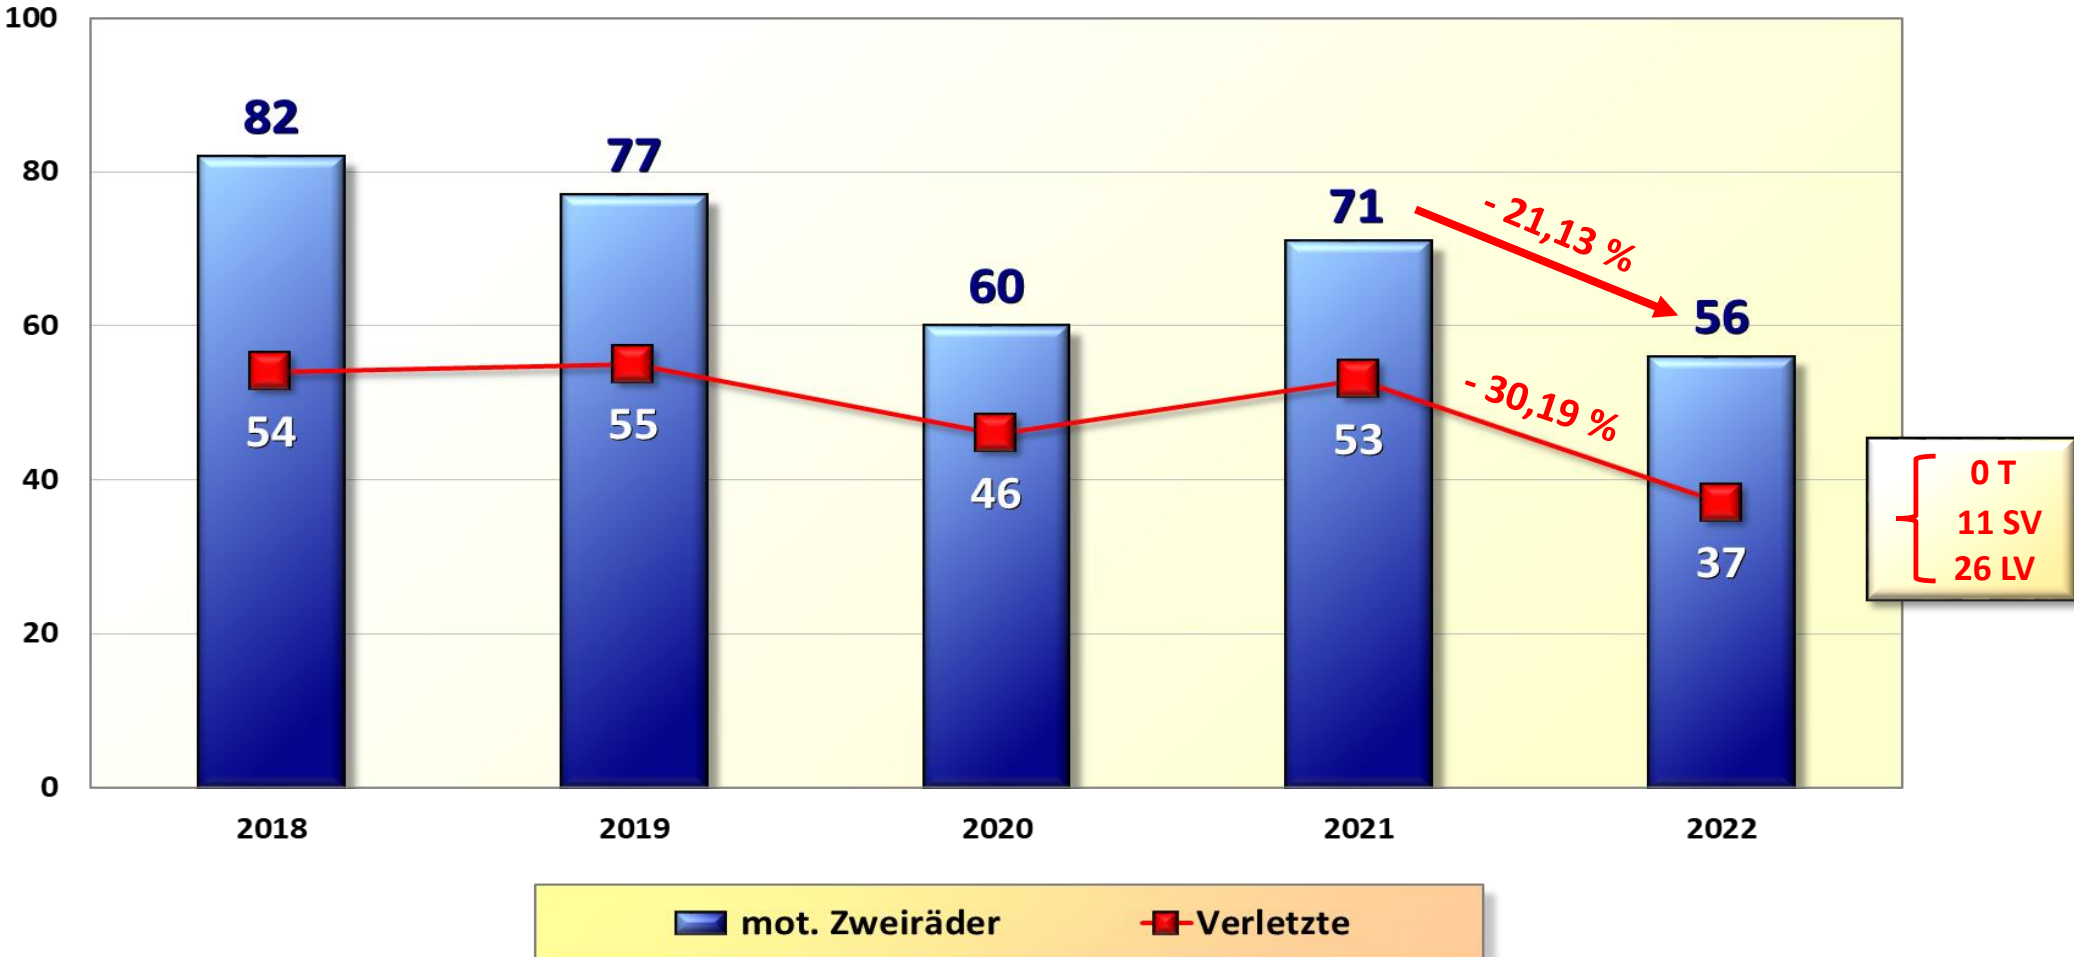

 beteiligte Senioren (ab 65 Jahre)  Verursacher

Verletzte Senioren 2022 nach Verkehrsbeteiligung Stadt Wilhelmshaven

Verletzte Kinder 2018 bis 2022 Stadt Wilhelmshaven

Verletzte Kinder 2022 nach Verkehrsbeteiligung Stadt Wilhelmshaven

Schulwegunfälle 2016 bis 2022 Stadt Wilhelmshaven

**Trunkenheitsfahrten 2018 bis 2022
Stadt Wilhelmshaven**

**Drogen 2018 bis 2022
Stadt Wilhelmshaven**

Verkehrsunfallfluchten 2018 bis 2022 Stadt Wilhelmshaven

Landkreis Friesland

Verkehrsunfälle 2013 bis 2022 Landkreis Friesland

Getötete Personen 2013 bis 2022 Landkreis Friesland

Verletzte Personen 2013 bis 2022 Landkreis Friesland

**Beteiligung mot. Zweiräder 2018 bis 2022
Landkreis Friesland**

**Beteiligung Radfahrer 2018 bis 2022
Landkreis Friesland**

**Beteiligung Pedelec 2018 bis 2022
Landkreis Friesland**

**Anzahl der beteiligten Senioren 2015 bis 2022
Landkreis Friesland**

Verletzte Senioren 2022 nach Verkehrsbeteiligung Landkreis Friesland