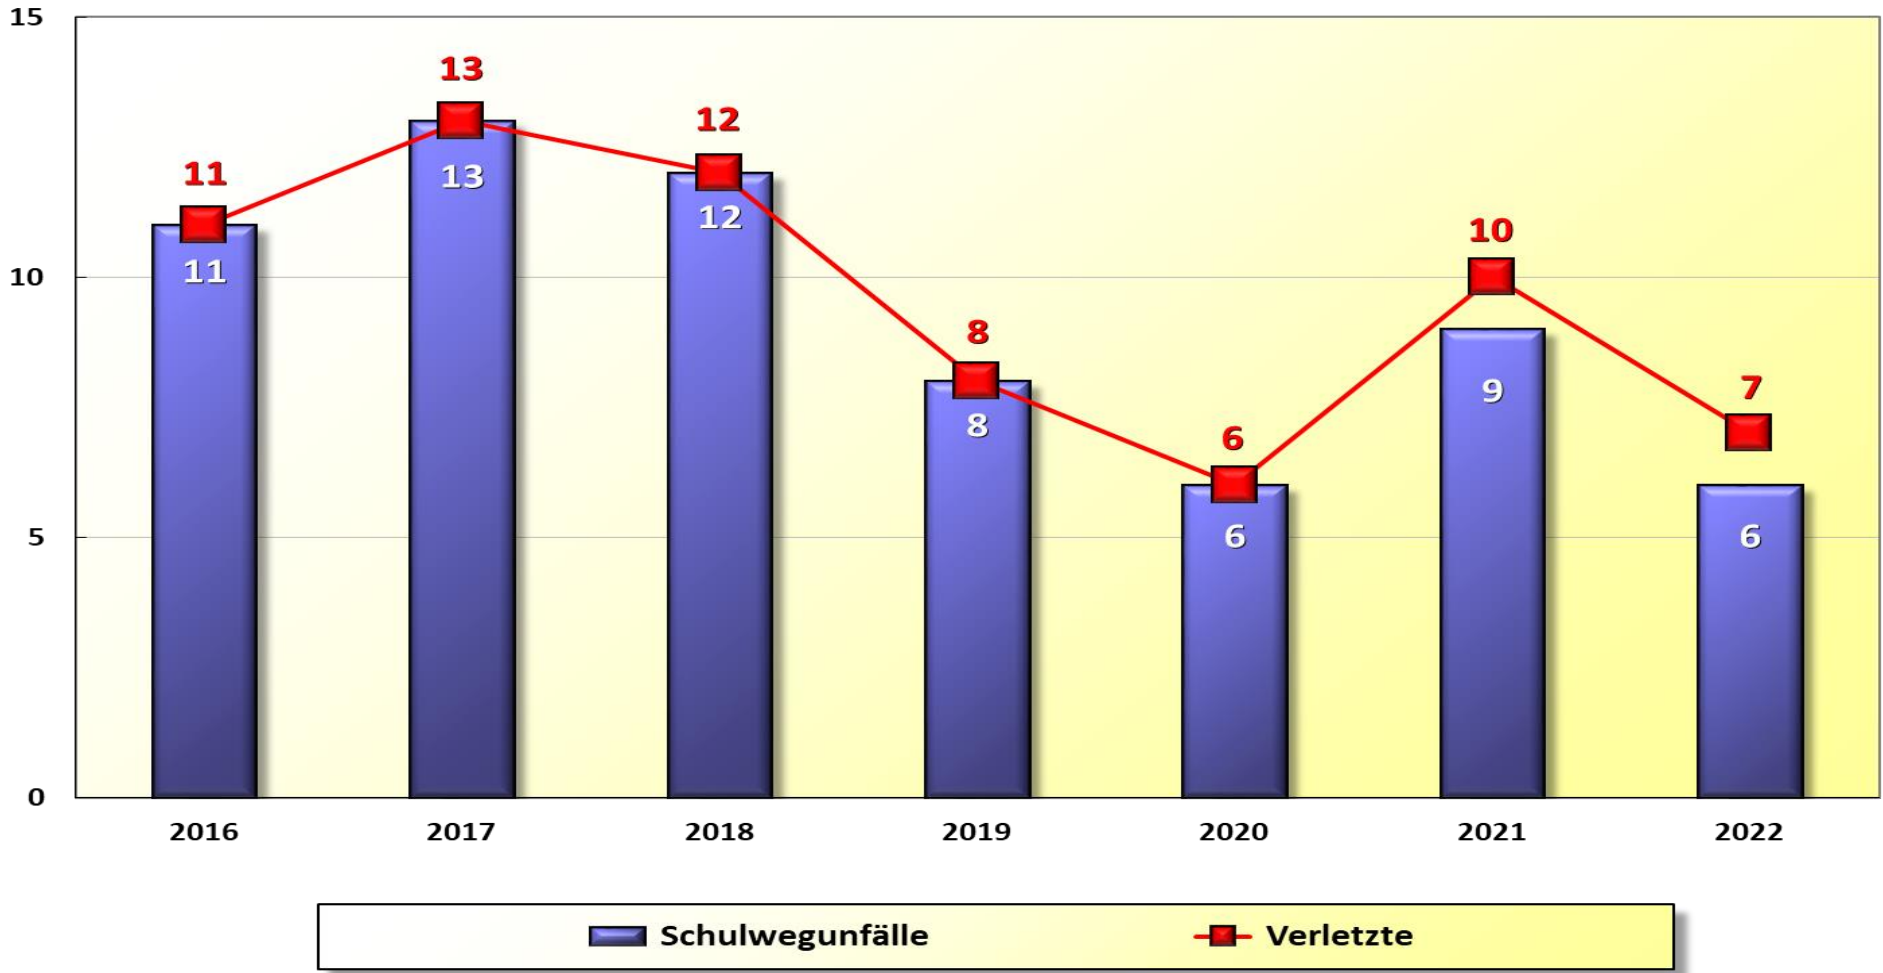

 beteiligte Senioren (ab 65 Jahre)  Verursacher

Verletzte Senioren 2022 nach Verkehrsbeteiligung Stadt Wilhelmshaven

Verletzte Kinder 2018 bis 2022 Stadt Wilhelmshaven

Verletzte Kinder 2022 nach Verkehrsbeteiligung Stadt Wilhelmshaven

**Beteiligung Radfahrer 2018 bis 2022
Landkreis Friesland**

**Beteiligung Pedelec 2018 bis 2022
Landkreis Friesland**

**Anzahl der beteiligten Senioren 2015 bis 2022
Landkreis Friesland**

Verletzte Senioren 2022 nach Verkehrsbeteiligung Landkreis Friesland

Verletzte Kinder 2018 bis 2022 Landkreis Friesland

Verletzte Kinder 2022 nach Verkehrsbeteiligung Landkreis Friesland

Schulwegunfälle 2016 bis 2022 Landkreis Friesland

**Trunkenheitsfahrten 2018 bis 2022
Landkreis Friesland**