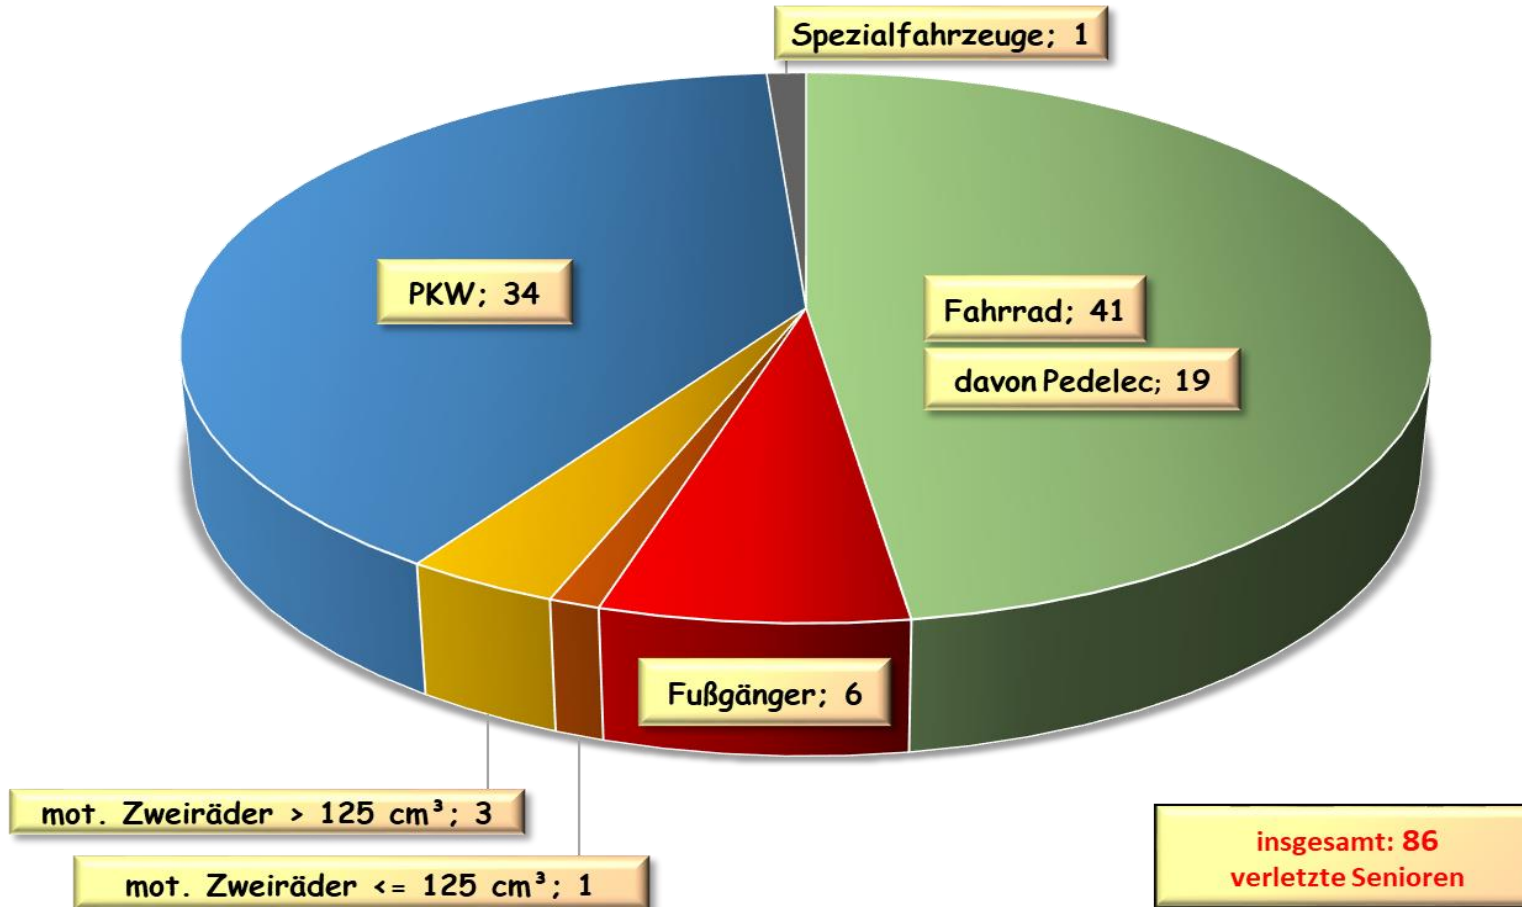

Landkreis Friesland

Verkehrsunfälle 2013 bis 2022 Landkreis Friesland

Getötete Personen 2013 bis 2022 Landkreis Friesland

Verletzte Personen 2013 bis 2022 Landkreis Friesland

**Beteiligung mot. Zweiräder 2018 bis 2022
Landkreis Friesland**

**Beteiligung Radfahrer 2018 bis 2022
Landkreis Friesland**

**Beteiligung Pedelec 2018 bis 2022
Landkreis Friesland**

**Anzahl der beteiligten Senioren 2015 bis 2022
Landkreis Friesland**

Verletzte Senioren 2022 nach Verkehrsbeteiligung Landkreis Friesland

Verletzte Kinder 2018 bis 2022 Landkreis Friesland

Verletzte Kinder 2022 nach Verkehrsbeteiligung Landkreis Friesland

Schulwegunfälle 2016 bis 2022 Landkreis Friesland

**Trunkenheitsfahrten 2018 bis 2022
Landkreis Friesland**