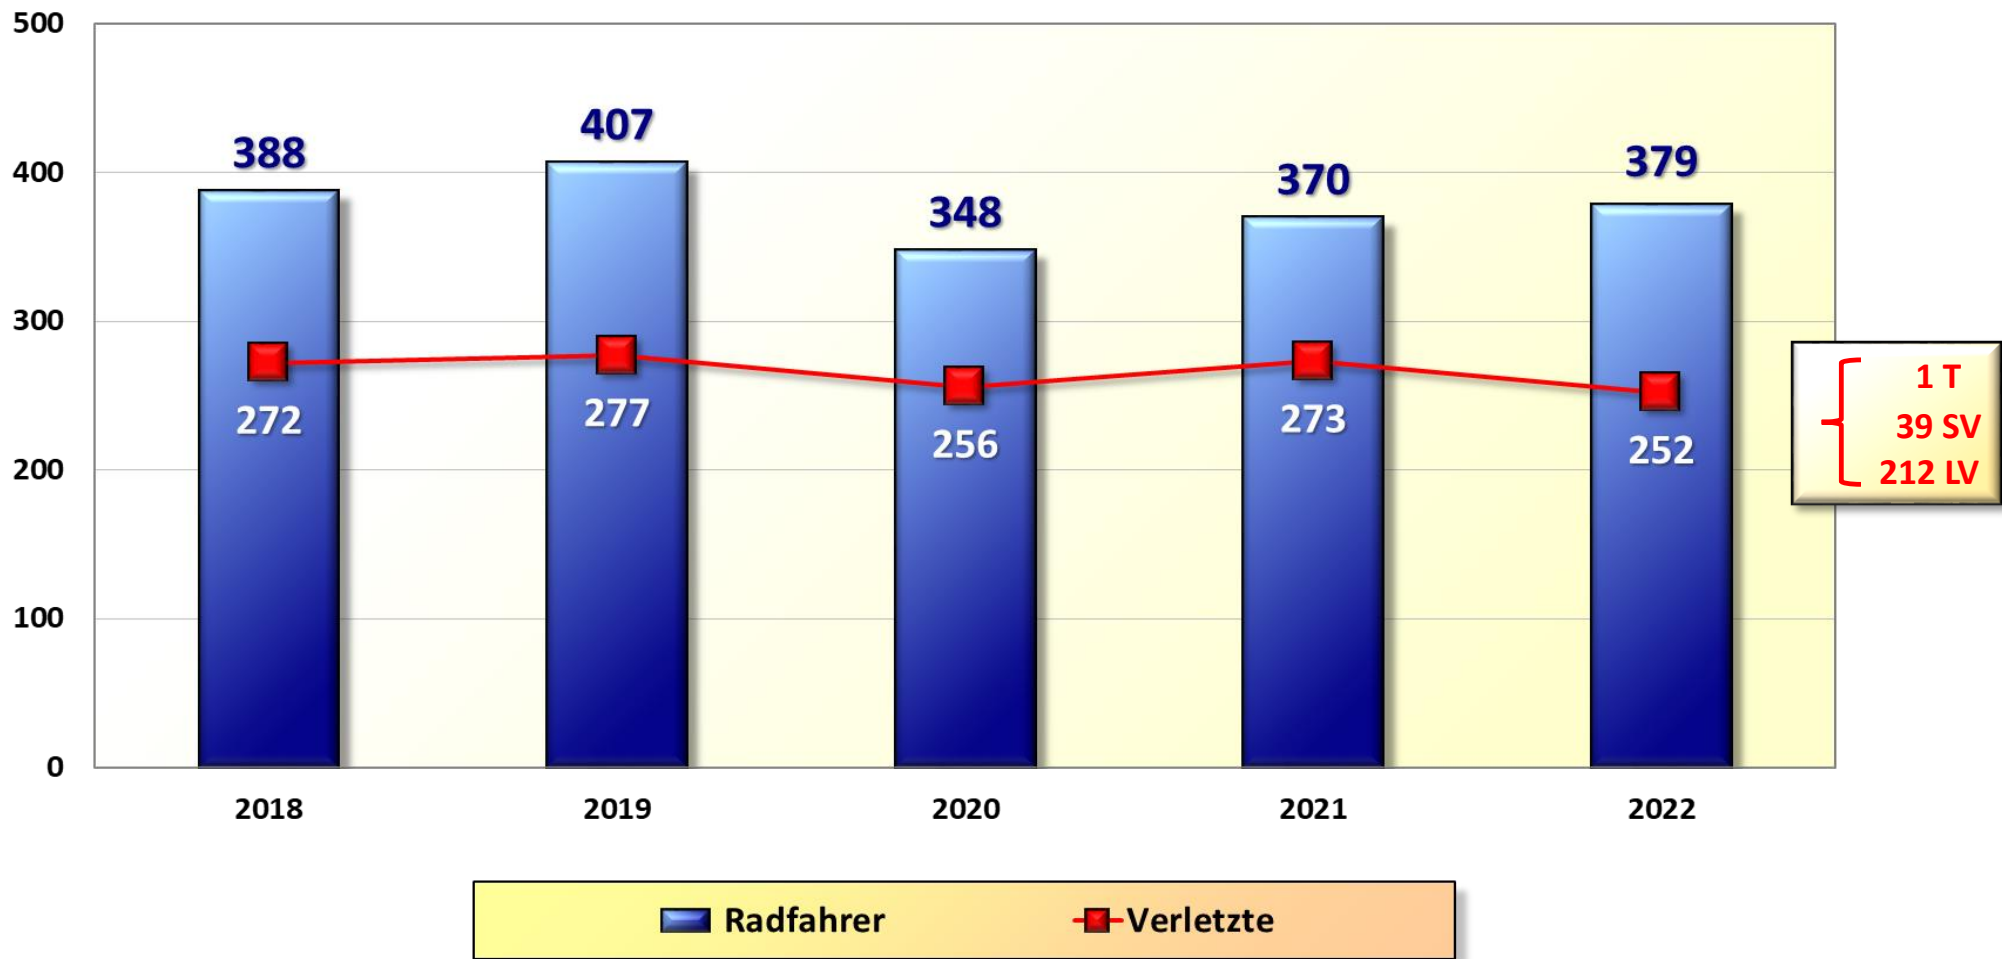

Verkehrslagebild Polizeiinspektion Wilhelmshaven/Friesland 2022

POLIZEIINSPEKTION
WILHELMSHAVEN/
FRIESLAND

WILHELMS HAVEN

Verkehrsunfälle 2013 bis 2022 Polizeiinspektion Wilhelmshaven/Friesland

Getötete Personen 2013 bis 2022
Polizeiinspektion Wilhelmshaven/Friesland

Verletzte Personen 2013 bis 2022 Polizeiinspektion Wilhelmshaven/Friesland

**Beteiligung mot. Zweiräder 2018 bis 2022
PI Wilhelmshaven/Friesland**

**Beteiligung Radfahrer 2018 bis 2022
PI Wilhelmshaven/Friesland**

**Beteiligung Pedelec 2018 bis 2022
PI Wilhelmshaven/Friesland**

**Beteiligung Elektrokleinstfahrzeuge 2019 bis 2022
PI Wilhelmshaven/Friesland**

**Anzahl der beteiligten Senioren 2015 bis 2022
Polizeiinspektion Wilhelmshaven/Friesland**