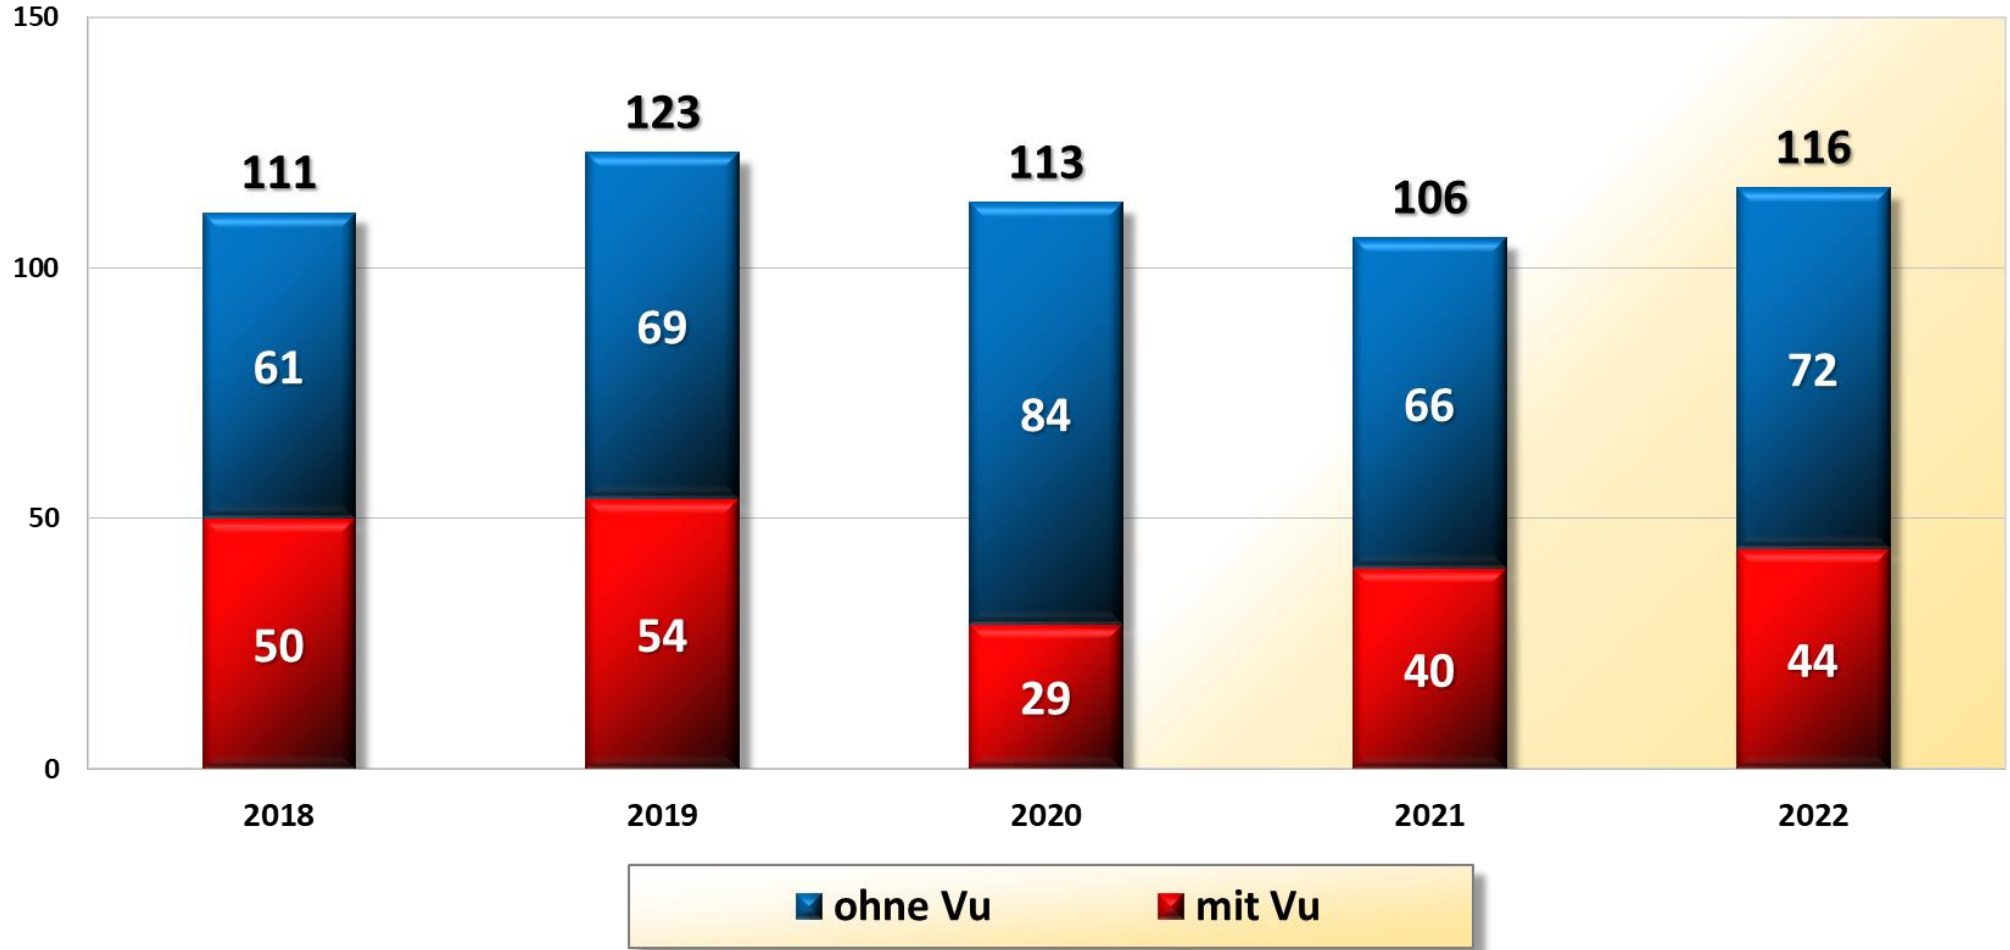

**Beteiligung Pedelec 2018 bis 2022
Stadt Wilhelmshaven**

Beteiligung Elektrokleinstfahrzeuge 2019 bis 2022 Stadt Wilhelmshaven

**Anzahl der beteiligten Senioren 2015 bis 2022
Stadt Wilhelmshaven**

71,12 %
aller beteiligten
Senioren sind
Verursacher

 beteiligte Senioren (ab 65 Jahre)  Verursacher

Verletzte Senioren 2022 nach Verkehrsbeteiligung Stadt Wilhelmshaven

Verletzte Kinder 2018 bis 2022 Stadt Wilhelmshaven

Verletzte Kinder 2022 nach Verkehrsbeteiligung Stadt Wilhelmshaven

Schulwegunfälle 2016 bis 2022 Stadt Wilhelmshaven

**Trunkenheitsfahrten 2018 bis 2022
Stadt Wilhelmshaven**

**Drogen 2018 bis 2022
Stadt Wilhelmshaven**

Verkehrsunfallfluchten 2018 bis 2022 Stadt Wilhelmshaven