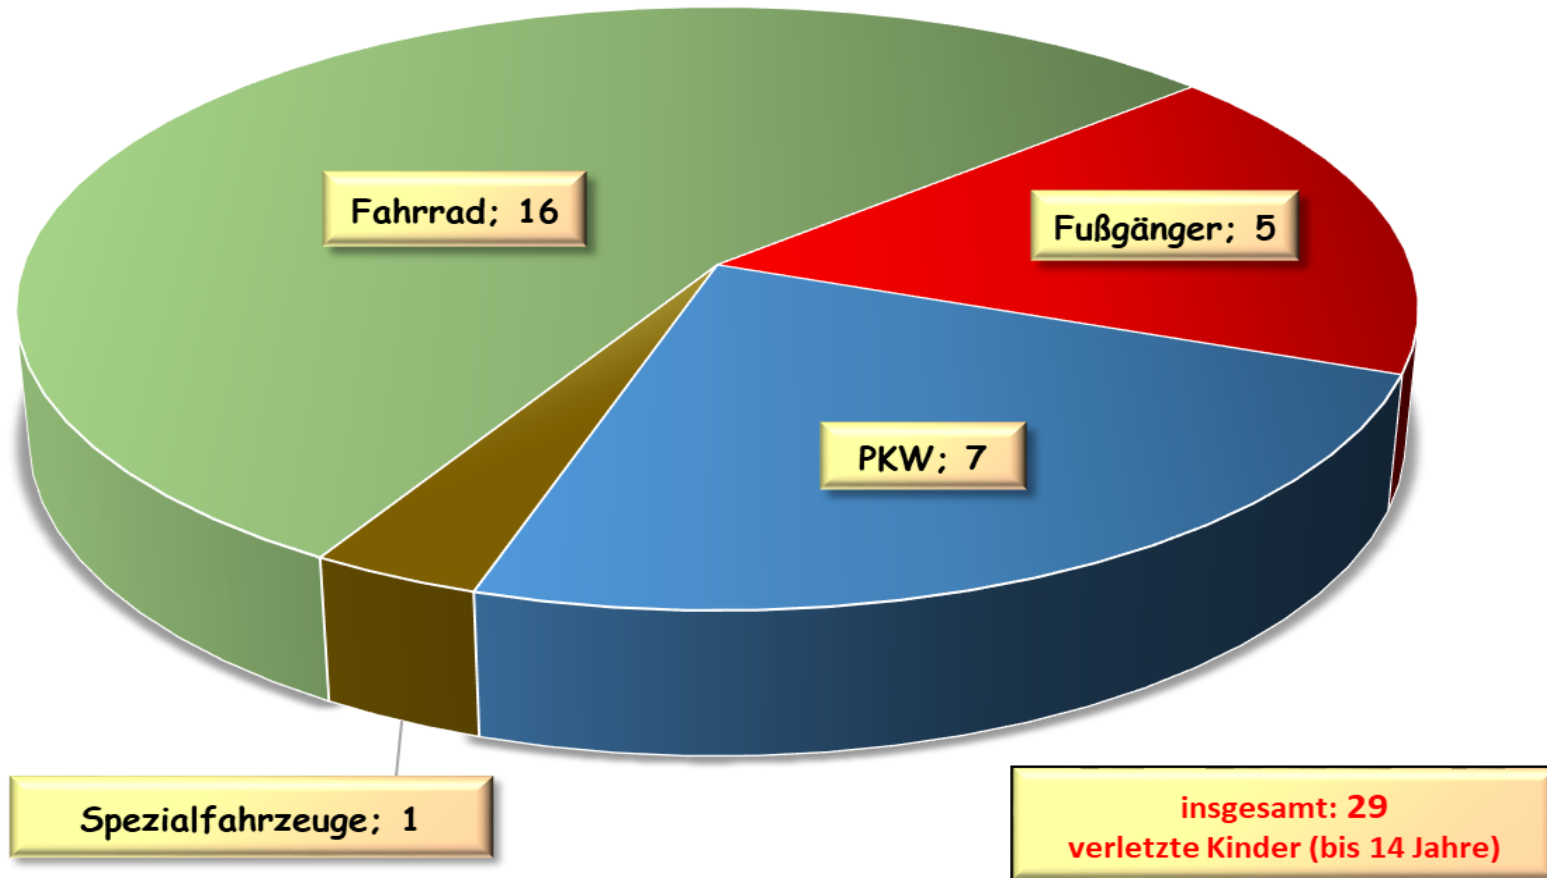

Landkreis Friesland

Verkehrsunfälle 2013 bis 2022 Landkreis Friesland

Getötete Personen 2013 bis 2022 Landkreis Friesland

Verletzte Personen 2013 bis 2022 Landkreis Friesland

**Beteiligung mot. Zweiräder 2018 bis 2022
Landkreis Friesland**

**Beteiligung Radfahrer 2018 bis 2022
Landkreis Friesland**

**Beteiligung Pedelec 2018 bis 2022
Landkreis Friesland**

**Anzahl der beteiligten Senioren 2015 bis 2022
Landkreis Friesland**

Verletzte Senioren 2022 nach Verkehrsbeteiligung Landkreis Friesland

Verletzte Kinder 2018 bis 2022 Landkreis Friesland

Verletzte Kinder 2022 nach Verkehrsbeteiligung Landkreis Friesland

Schulwegunfälle 2016 bis 2022 Landkreis Friesland

**Trunkenheitsfahrten 2018 bis 2022
Landkreis Friesland**