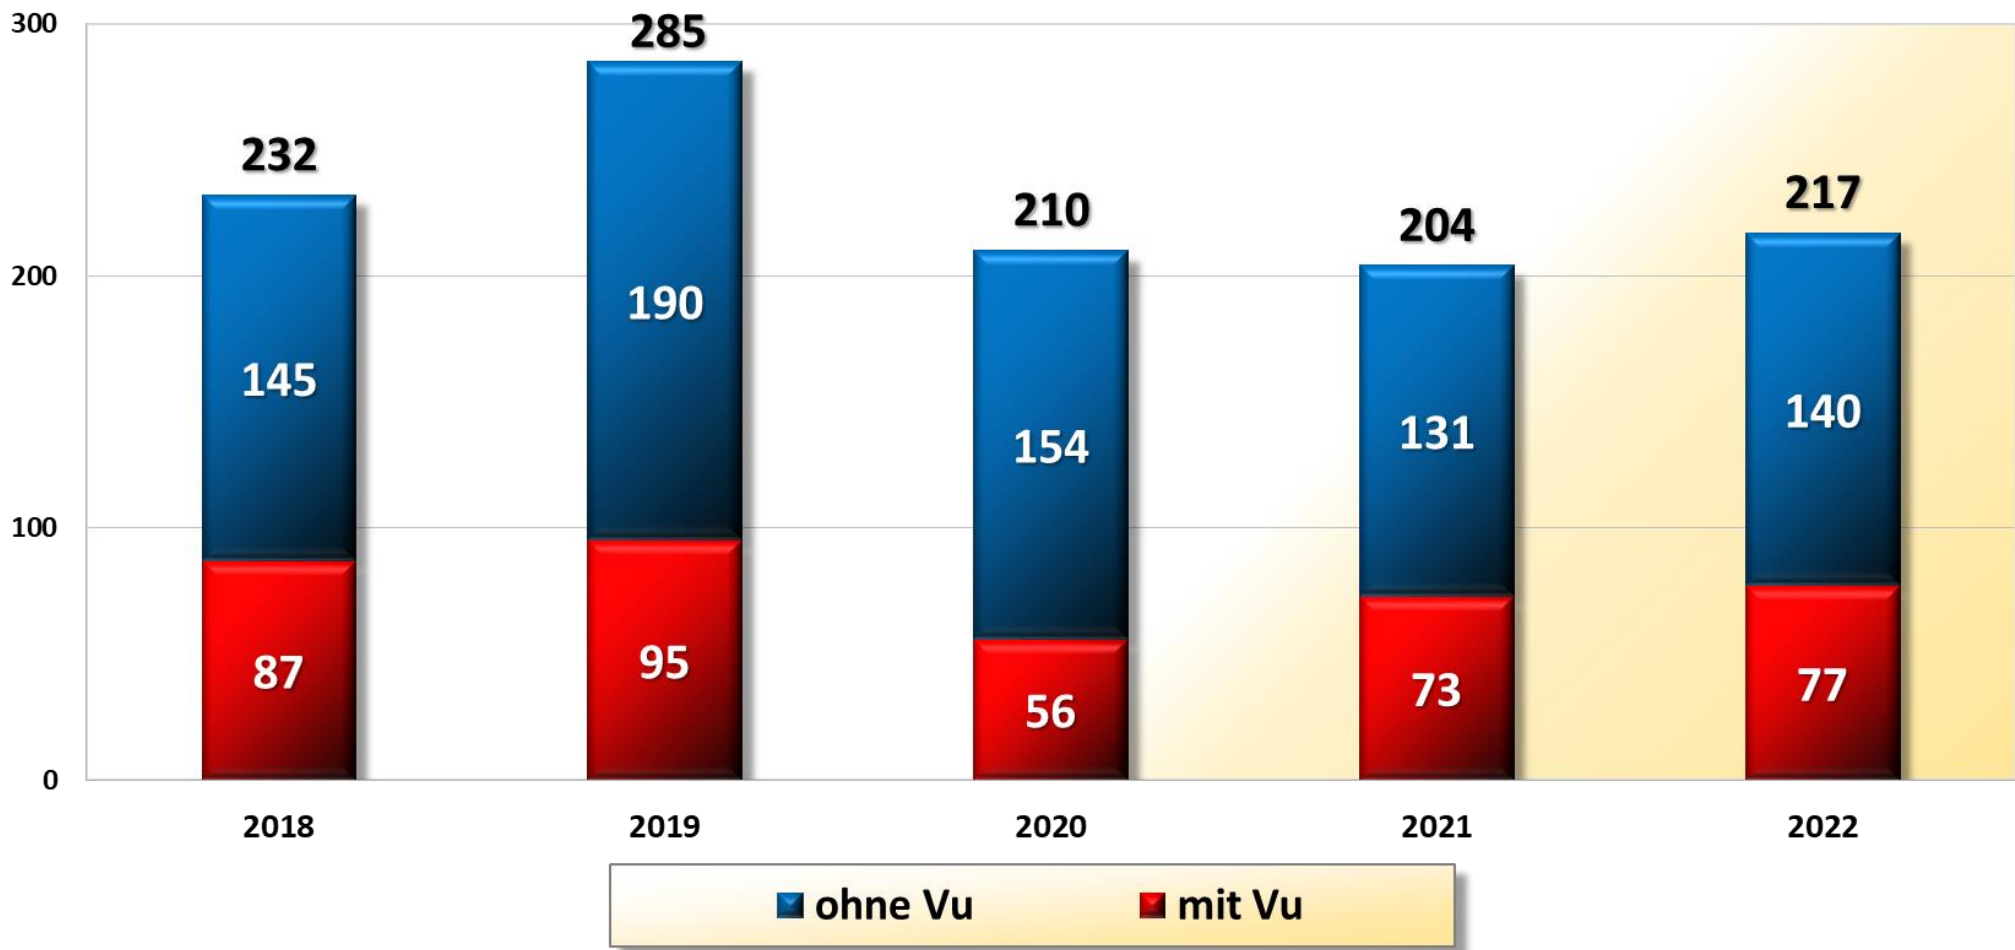

Verletzte Personen 2013 bis 2022 Polizeiinspektion Wilhelmshaven/Friesland

**Beteiligung mot. Zweiräder 2018 bis 2022
PI Wilhelmshaven/Friesland**

**Beteiligung Radfahrer 2018 bis 2022
PI Wilhelmshaven/Friesland**

**Beteiligung Pedelec 2018 bis 2022
PI Wilhelmshaven/Friesland**

**Beteiligung Elektrokleinstfahrzeuge 2019 bis 2022
PI Wilhelmshaven/Friesland**

**Anzahl der beteiligten Senioren 2015 bis 2022
Polizeiinspektion Wilhelmshaven/Friesland**

Verletzte Senioren 2022 nach Verkehrsbeteiligung PI Wilhelmshaven/Friesland

**Verletzte Kinder 2018 bis 2022
PI Wilhelmshaven/Friesland**

**Verletzte Kinder 2022 nach Verkehrsbeteiligung
PI Wilhelmshaven/Friesland**

Schulwegunfälle 2016 bis 2022 Polizeiinspektion Wilhelmshaven/Friesland

Trunkenheitsfahrten 2018 bis 2022
Polizeiinspektion Wilhelmshaven/Friesland

Drogen 2018 bis 2022
Polizeiinspektion Wilhelmshaven/Friesland