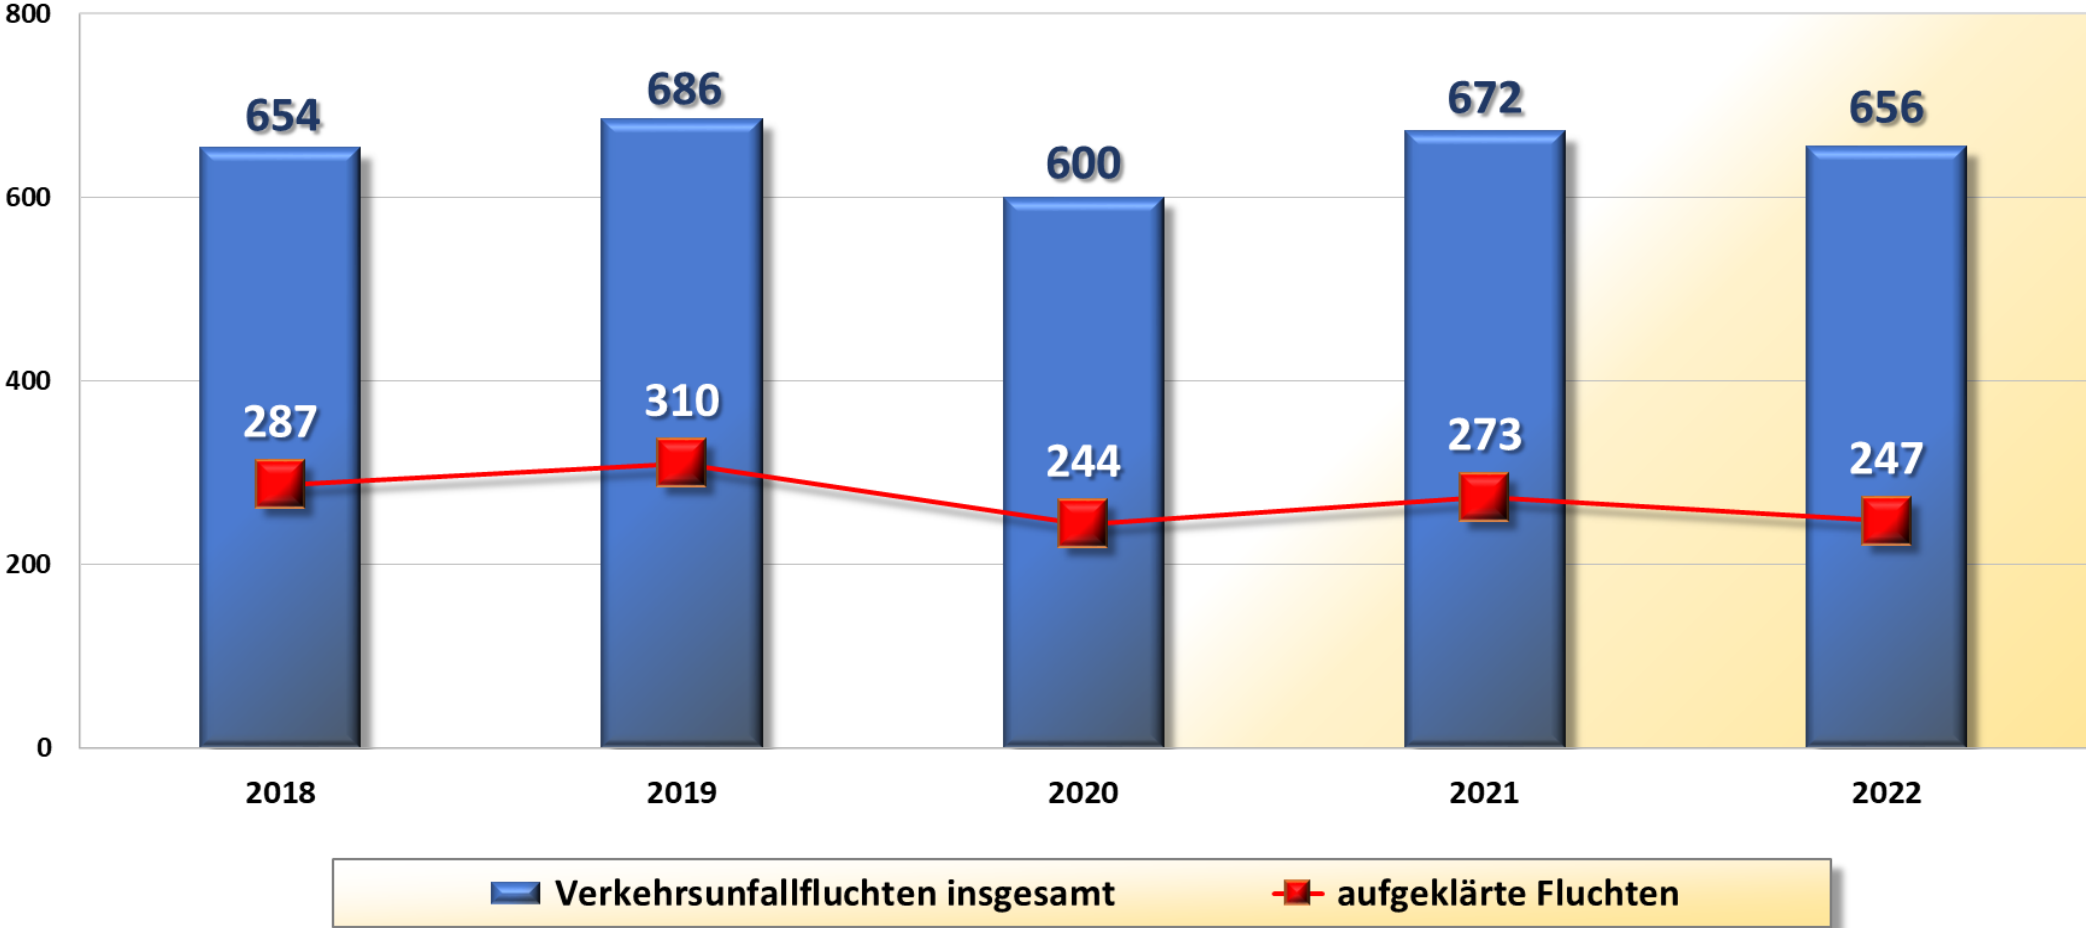

 beteiligte Senioren (ab 65 Jahre)  Verursacher

Verletzte Senioren 2022 nach Verkehrsbeteiligung Stadt Wilhelmshaven

Verletzte Kinder 2018 bis 2022 Stadt Wilhelmshaven

Verletzte Kinder 2022 nach Verkehrsbeteiligung Stadt Wilhelmshaven

Schulwegunfälle 2016 bis 2022 Stadt Wilhelmshaven

**Trunkenheitsfahrten 2018 bis 2022
Stadt Wilhelmshaven**

**Drogen 2018 bis 2022
Stadt Wilhelmshaven**

Verkehrsunfallfluchten 2018 bis 2022 Stadt Wilhelmshaven

Landkreis Friesland

Verkehrsunfälle 2013 bis 2022 Landkreis Friesland

Getötete Personen 2013 bis 2022 Landkreis Friesland

Verletzte Personen 2013 bis 2022 Landkreis Friesland

**Beteiligung mot. Zweiräder 2018 bis 2022
Landkreis Friesland**