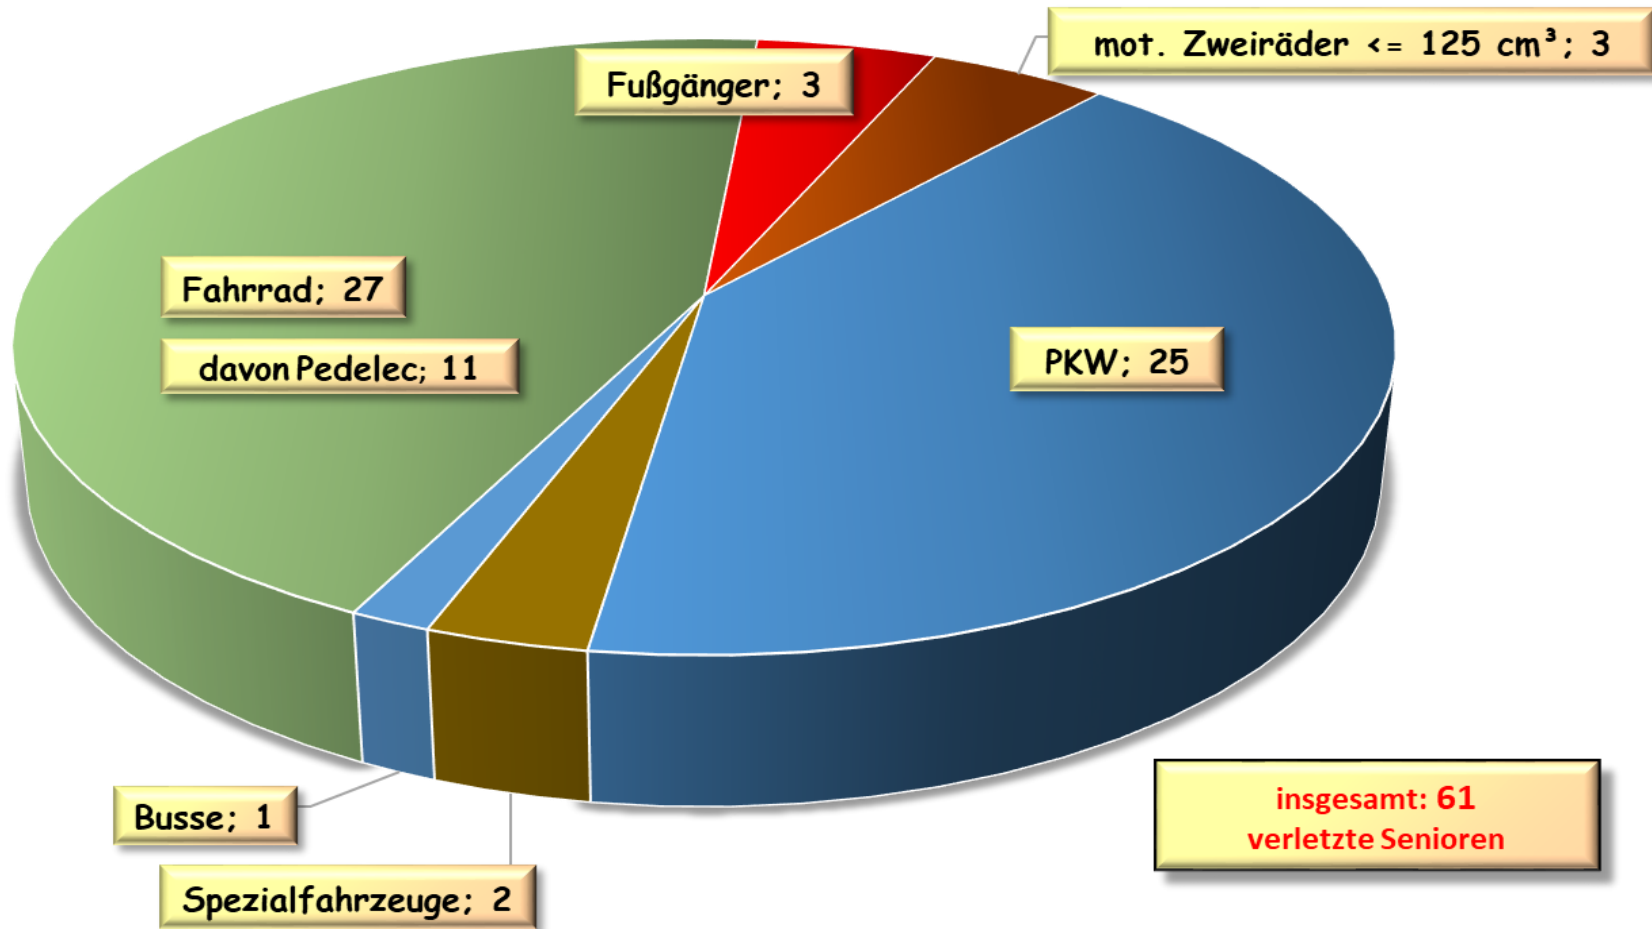

Verletzte Personen 2013 bis 2022 Stadt Wilhelmshaven

**Beteiligung mot. Zweiräder 2018 bis 2022
Stadt Wilhelmshaven**

**Beteiligung Radfahrer 2018 bis 2022
Stadt Wilhelmshaven**

0 T
17 SV
93 LV

■ Radfahrer ■ Verletzte

**Beteiligung Pedelec 2018 bis 2022
Stadt Wilhelmshaven**

Beteiligung Elektrokleinstfahrzeuge 2019 bis 2022 Stadt Wilhelmshaven

**Anzahl der beteiligten Senioren 2015 bis 2022
Stadt Wilhelmshaven**

71,12 %
aller beteiligten
Senioren sind
Verursacher

 beteiligte Senioren (ab 65 Jahre)  Verursacher

Verletzte Senioren 2022 nach Verkehrsbeteiligung Stadt Wilhelmshaven

Verletzte Kinder 2018 bis 2022 Stadt Wilhelmshaven

Verletzte Kinder 2022 nach Verkehrsbeteiligung Stadt Wilhelmshaven