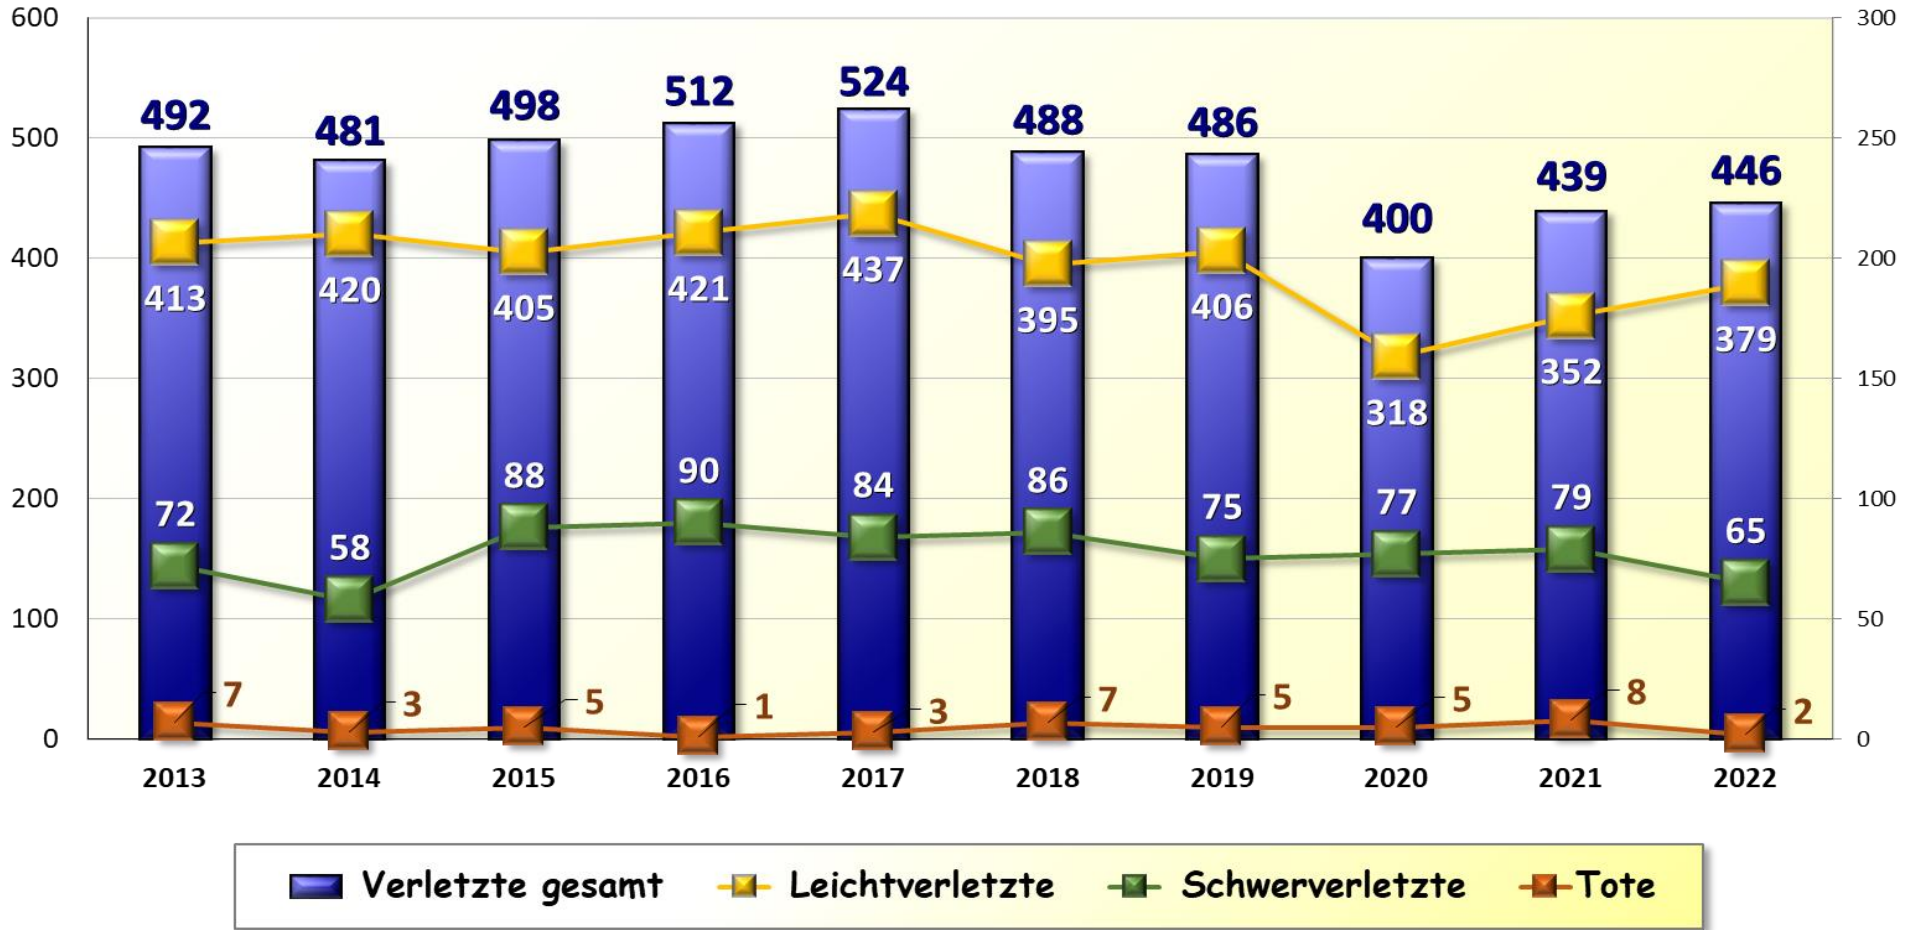

 beteiligte Senioren (ab 65 Jahre)  Verursacher

Verletzte Senioren 2022 nach Verkehrsbeteiligung Stadt Wilhelmshaven

Verletzte Kinder 2018 bis 2022 Stadt Wilhelmshaven

Verletzte Kinder 2022 nach Verkehrsbeteiligung Stadt Wilhelmshaven

Schulwegunfälle 2016 bis 2022 Stadt Wilhelmshaven

**Trunkenheitsfahrten 2018 bis 2022
Stadt Wilhelmshaven**

**Drogen 2018 bis 2022
Stadt Wilhelmshaven**

Verkehrsunfallfluchten 2018 bis 2022 Stadt Wilhelmshaven

Landkreis Friesland

Verkehrsunfälle 2013 bis 2022 Landkreis Friesland

Getötete Personen 2013 bis 2022 Landkreis Friesland

Verletzte Personen 2013 bis 2022 Landkreis Friesland

**Beteiligung mot. Zweiräder 2018 bis 2022
Landkreis Friesland**

**Beteiligung Radfahrer 2018 bis 2022
Landkreis Friesland**

**Beteiligung Pedelec 2018 bis 2022
Landkreis Friesland**

**Anzahl der beteiligten Senioren 2015 bis 2022
Landkreis Friesland**

Verletzte Senioren 2022 nach Verkehrsbeteiligung Landkreis Friesland