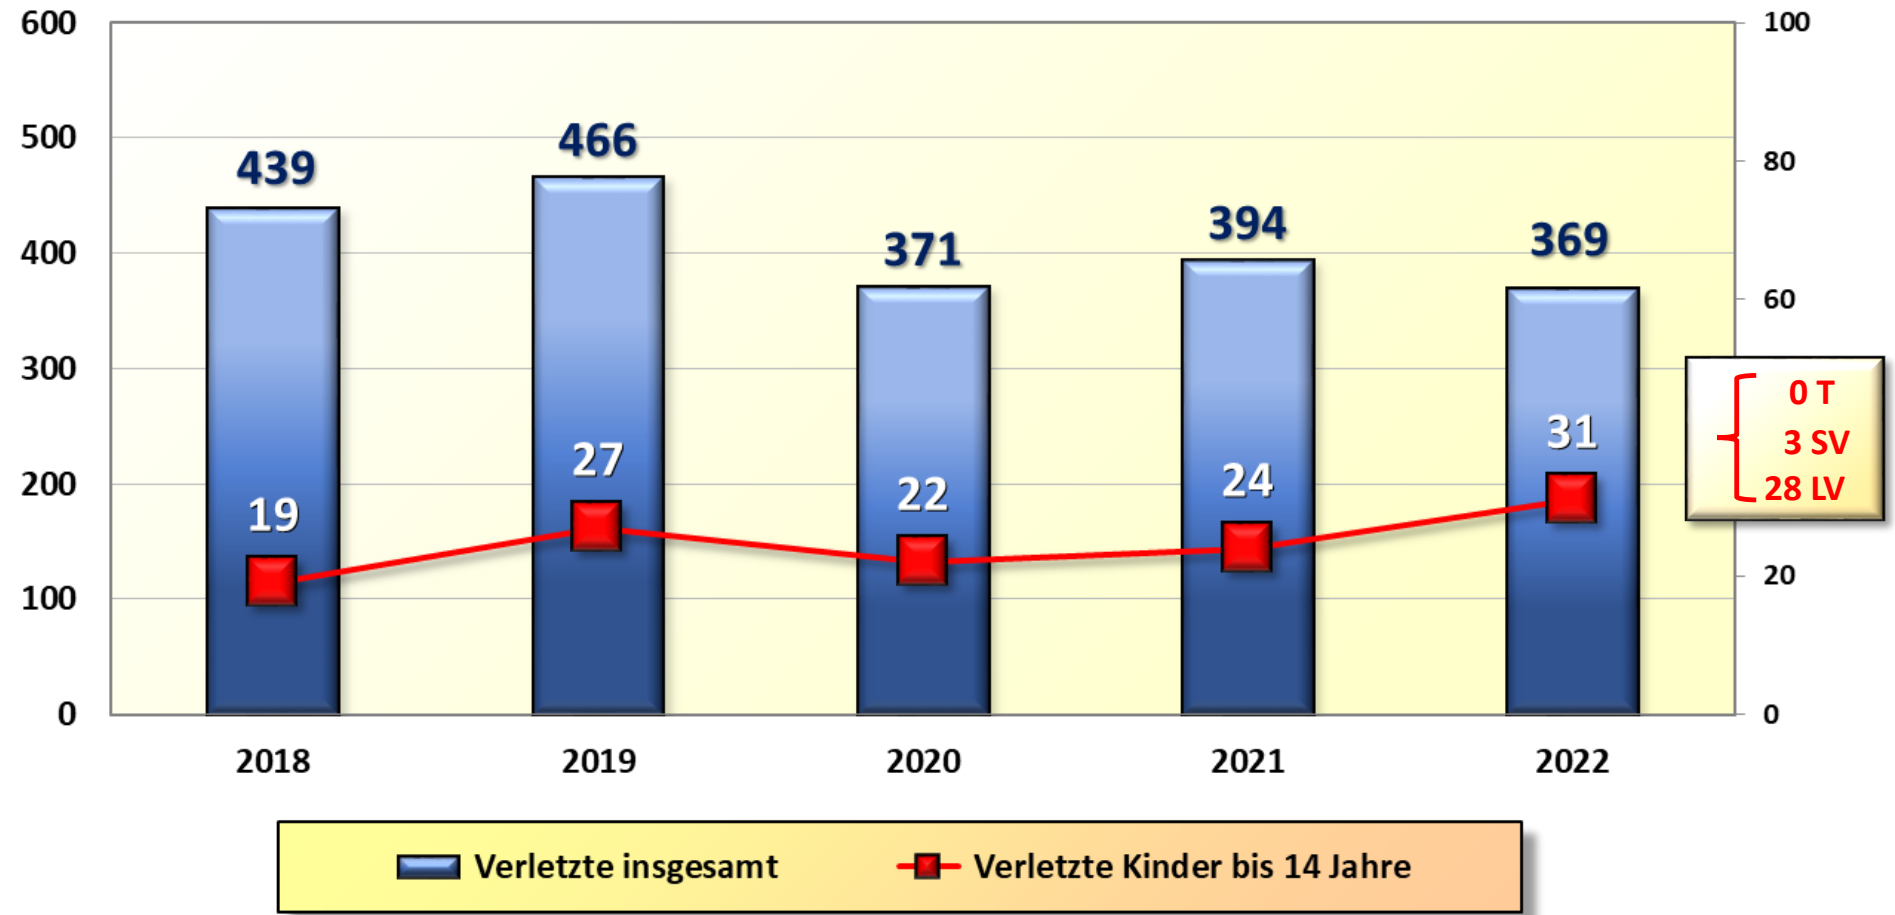

**Beteiligung Pedelec 2018 bis 2022
Stadt Wilhelmshaven**

Beteiligung Elektrokleinstfahrzeuge 2019 bis 2022 Stadt Wilhelmshaven

**Anzahl der beteiligten Senioren 2015 bis 2022
Stadt Wilhelmshaven**

71,12 %
aller beteiligten
Senioren sind
Verursacher

 beteiligte Senioren (ab 65 Jahre)  Verursacher

Verletzte Senioren 2022 nach Verkehrsbeteiligung Stadt Wilhelmshaven

Verletzte Kinder 2018 bis 2022 Stadt Wilhelmshaven

Verletzte Kinder 2022 nach Verkehrsbeteiligung Stadt Wilhelmshaven

Schulwegunfälle 2016 bis 2022 Stadt Wilhelmshaven

**Trunkenheitsfahrten 2018 bis 2022
Stadt Wilhelmshaven**

**Drogen 2018 bis 2022
Stadt Wilhelmshaven**

Verkehrsunfallfluchten 2018 bis 2022 Stadt Wilhelmshaven