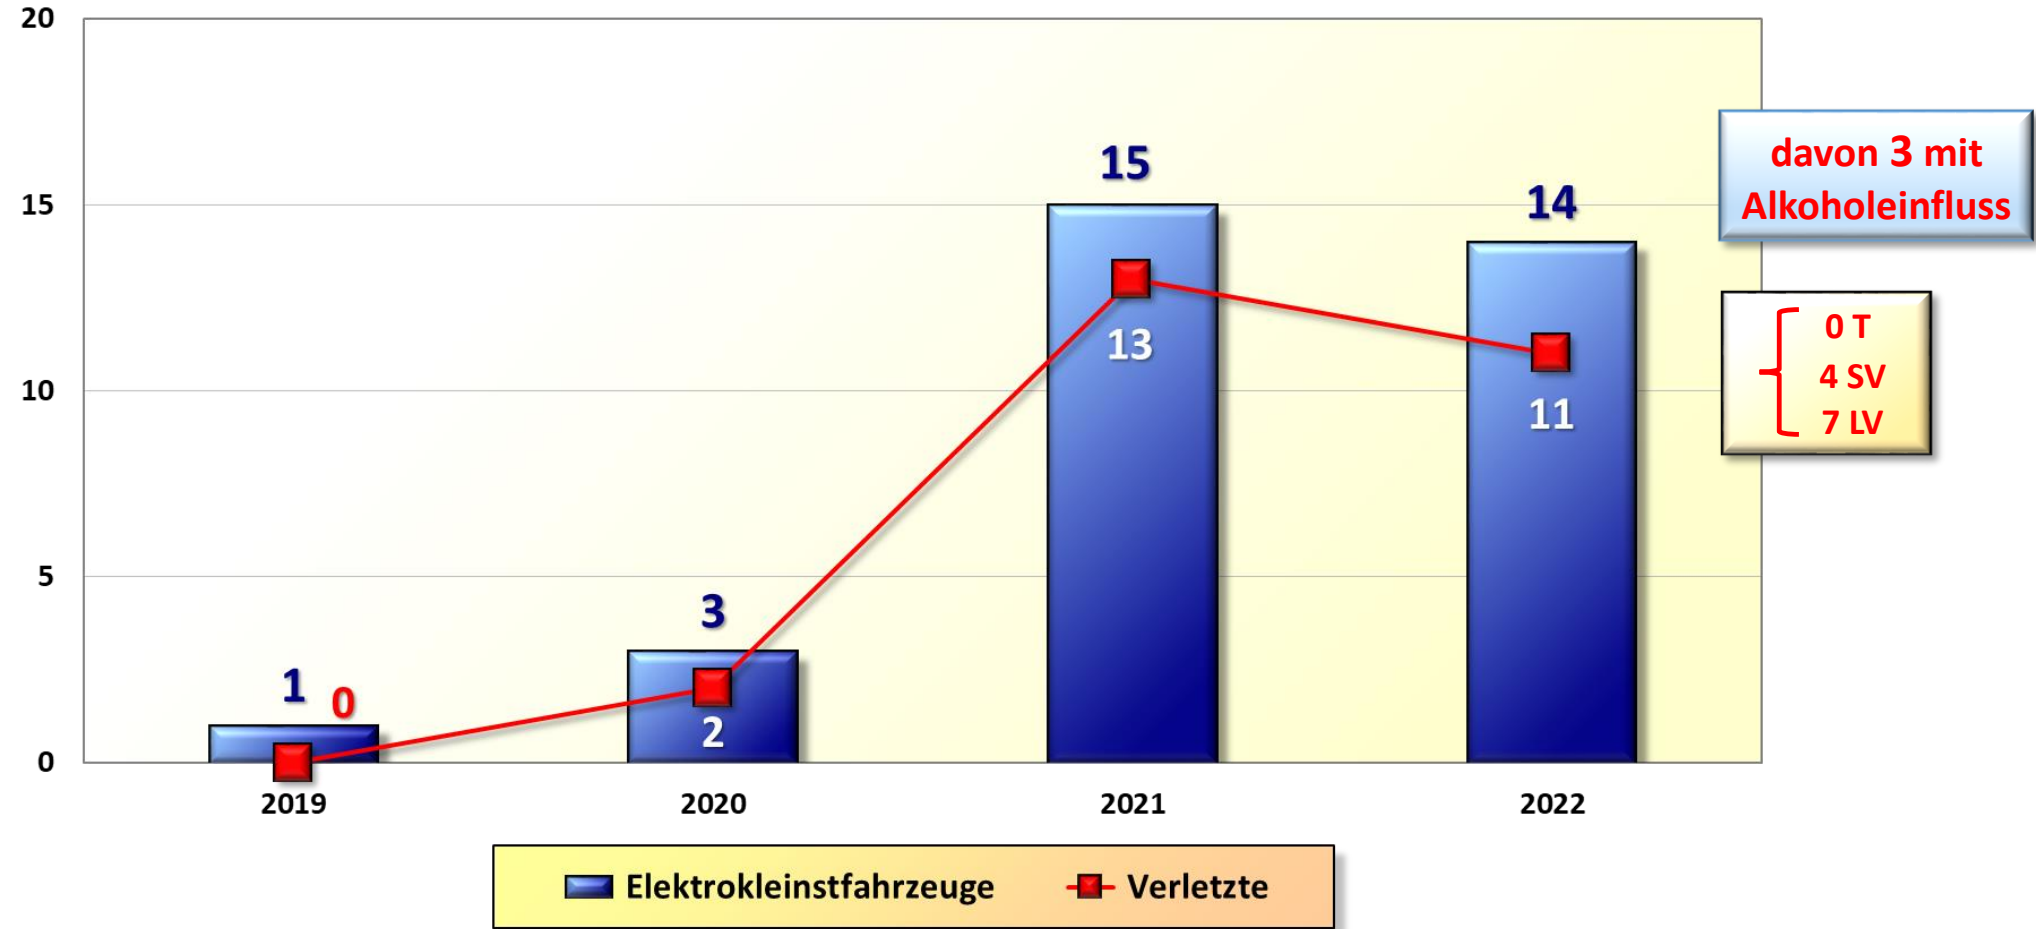

Beteiligung Elektrokleinstfahrzeuge 2019 bis 2022 Stadt Wilhelmshaven