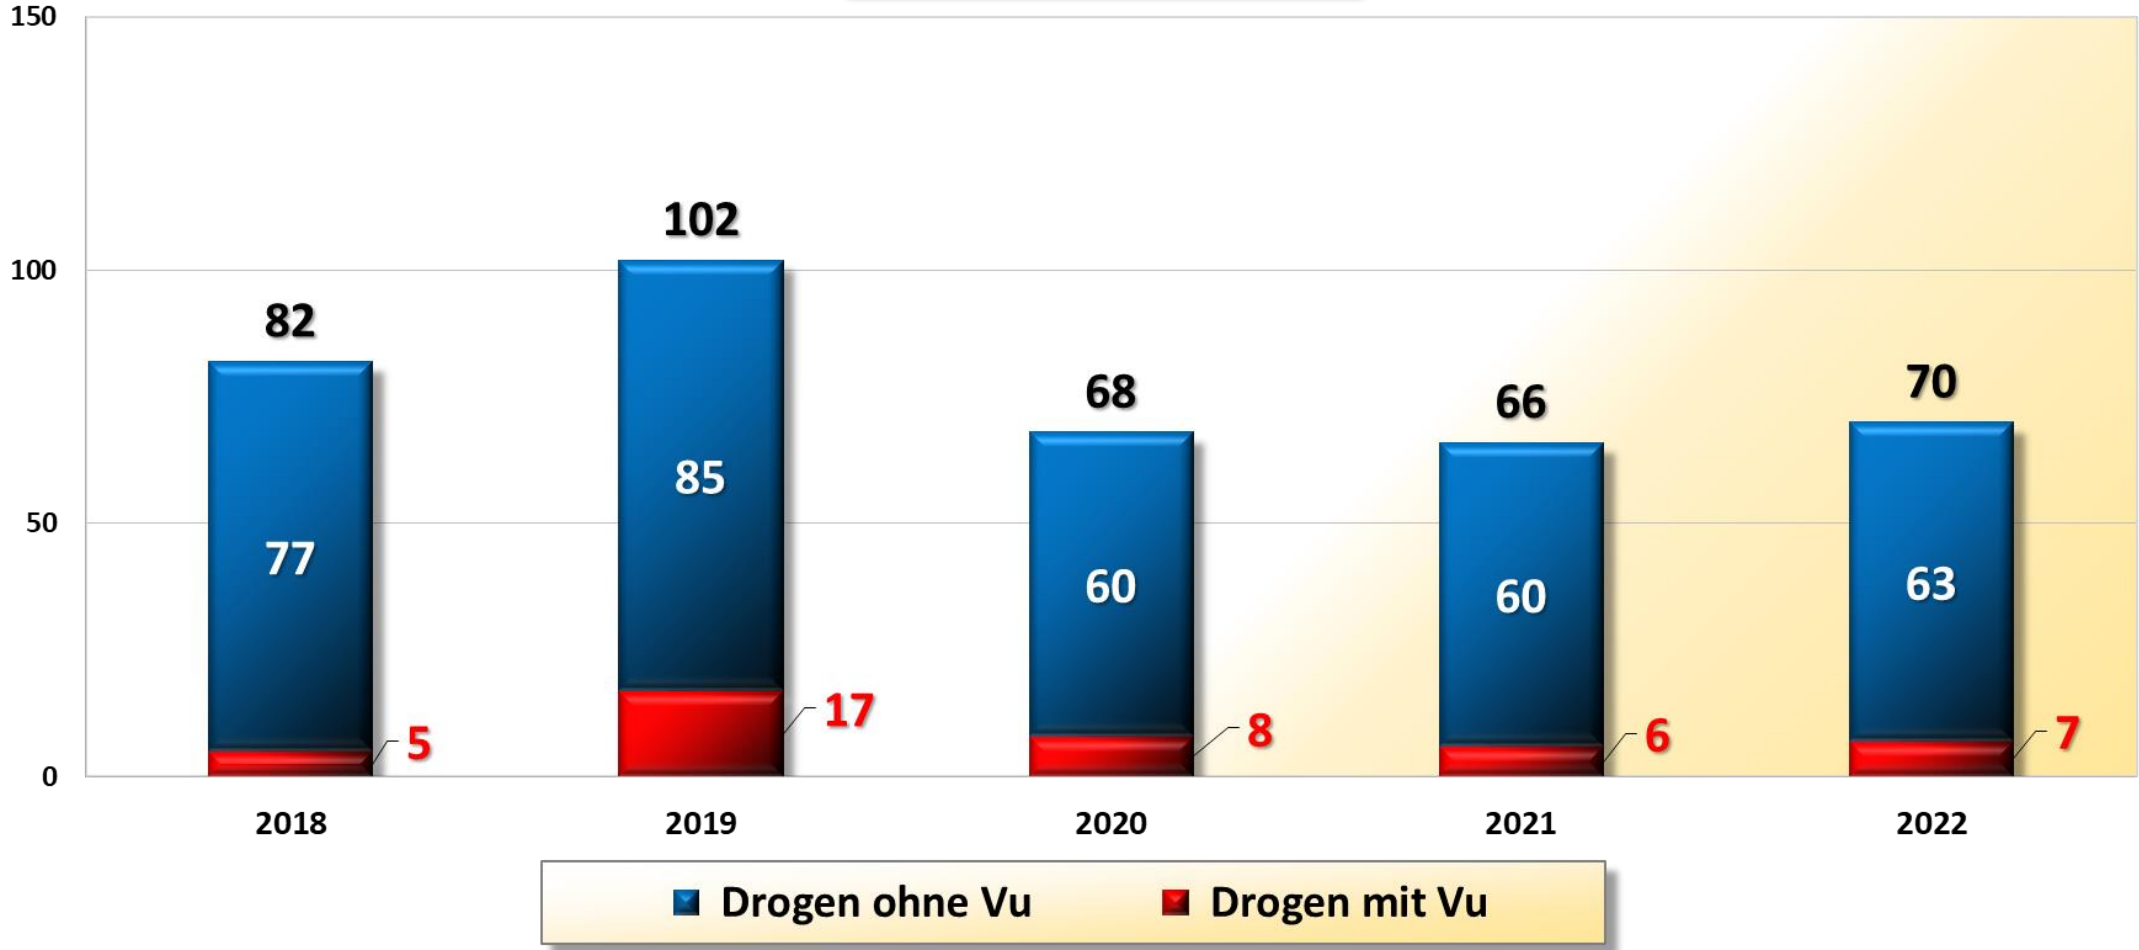

 beteiligte Senioren (ab 65 Jahre)  Verursacher

Verletzte Senioren 2022 nach Verkehrsbeteiligung Stadt Wilhelmshaven

Verletzte Kinder 2018 bis 2022 Stadt Wilhelmshaven

Verletzte Kinder 2022 nach Verkehrsbeteiligung Stadt Wilhelmshaven

Schulwegunfälle 2016 bis 2022 Stadt Wilhelmshaven

**Trunkenheitsfahrten 2018 bis 2022
Stadt Wilhelmshaven**

**Drogen 2018 bis 2022
Stadt Wilhelmshaven**

Verkehrsunfallfluchten 2018 bis 2022 Stadt Wilhelmshaven