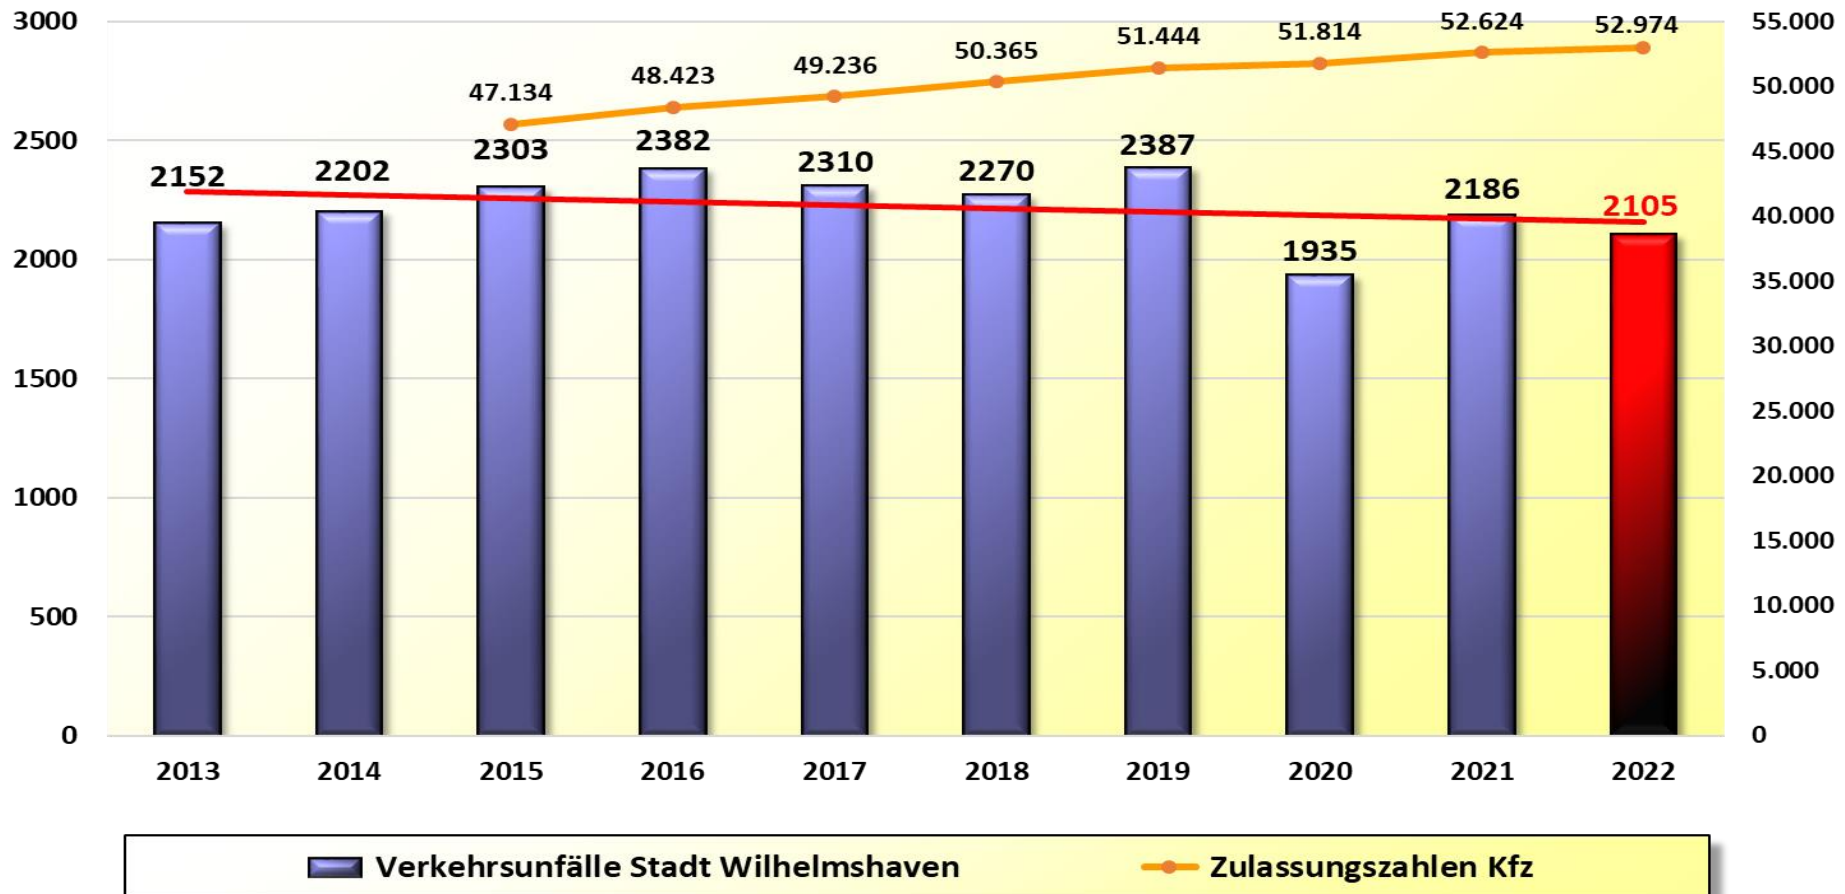

Verletzte Senioren 2022 nach Verkehrsbeteiligung PI Wilhelmshaven/Friesland

**Verletzte Kinder 2018 bis 2022
PI Wilhelmshaven/Friesland**

**Verletzte Kinder 2022 nach Verkehrsbeteiligung
PI Wilhelmshaven/Friesland**

Schulwegunfälle 2016 bis 2022 Polizeiinspektion Wilhelmshaven/Friesland

Trunkenheitsfahrten 2018 bis 2022
Polizeiinspektion Wilhelmshaven/Friesland

Drogen 2018 bis 2022
Polizeiinspektion Wilhelmshaven/Friesland

Verkehrsunfallfluchten 2018 bis 2022
Polizeiinspektion Wilhelmshaven/Friesland

Stadt Wilhelmshaven

WILHELMS
HAVEN

Verkehrsunfälle 2013 bis 2022 Stadt Wilhelmshaven

**Getötete Personen 2013 bis 2022
Stadt Wilhelmshaven**

Verletzte Personen 2013 bis 2022 Stadt Wilhelmshaven

**Beteiligung mot. Zweiräder 2018 bis 2022
Stadt Wilhelmshaven**

**Beteiligung Radfahrer 2018 bis 2022
Stadt Wilhelmshaven**

0 T
17 SV
93 LV

■ Radfahrer ■ Verletzte