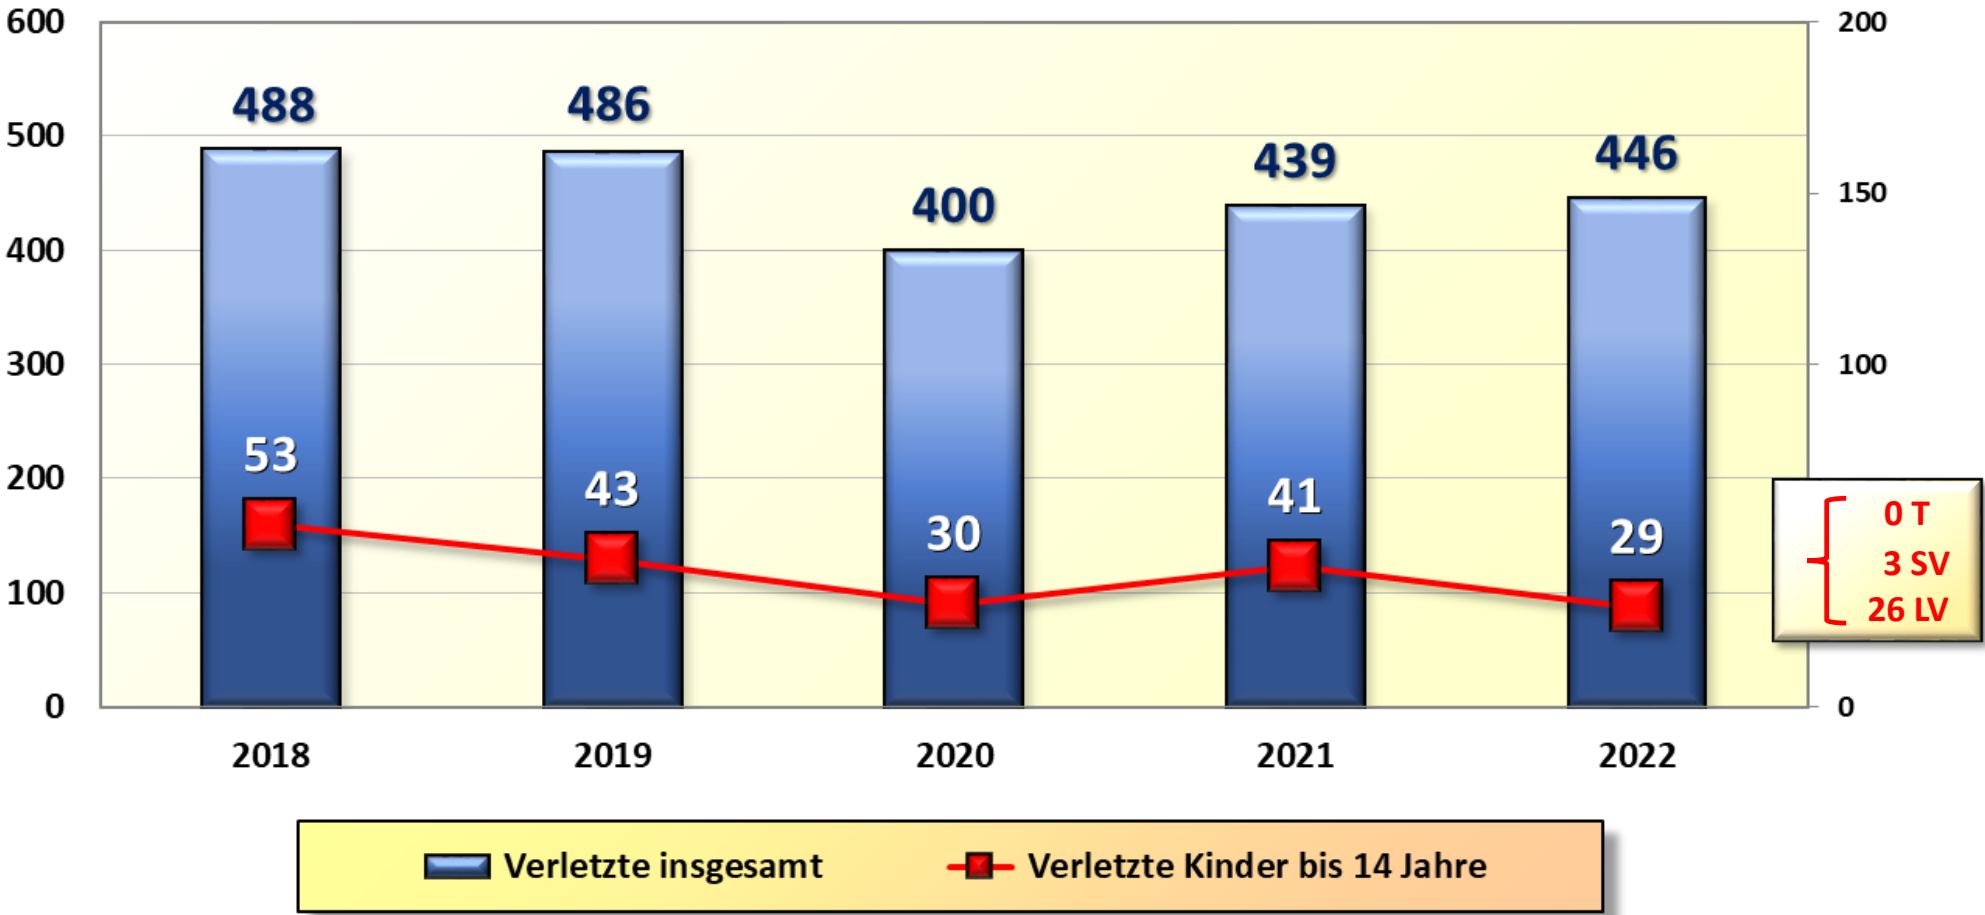

Schulwegunfälle 2016 bis 2022 Stadt Wilhelmshaven

**Trunkenheitsfahrten 2018 bis 2022
Stadt Wilhelmshaven**

**Drogen 2018 bis 2022
Stadt Wilhelmshaven**

Verkehrsunfallfluchten 2018 bis 2022 Stadt Wilhelmshaven

Landkreis Friesland

Verkehrsunfälle 2013 bis 2022 Landkreis Friesland

Getötete Personen 2013 bis 2022 Landkreis Friesland

Verletzte Personen 2013 bis 2022 Landkreis Friesland

**Beteiligung mot. Zweiräder 2018 bis 2022
Landkreis Friesland**

**Beteiligung Radfahrer 2018 bis 2022
Landkreis Friesland**

**Beteiligung Pedelec 2018 bis 2022
Landkreis Friesland**

**Anzahl der beteiligten Senioren 2015 bis 2022
Landkreis Friesland**

Verletzte Senioren 2022 nach Verkehrsbeteiligung Landkreis Friesland

Verletzte Kinder 2018 bis 2022 Landkreis Friesland

Verletzte Kinder 2022 nach Verkehrsbeteiligung Landkreis Friesland

Schulwegunfälle 2016 bis 2022 Landkreis Friesland

**Trunkenheitsfahrten 2018 bis 2022
Landkreis Friesland**