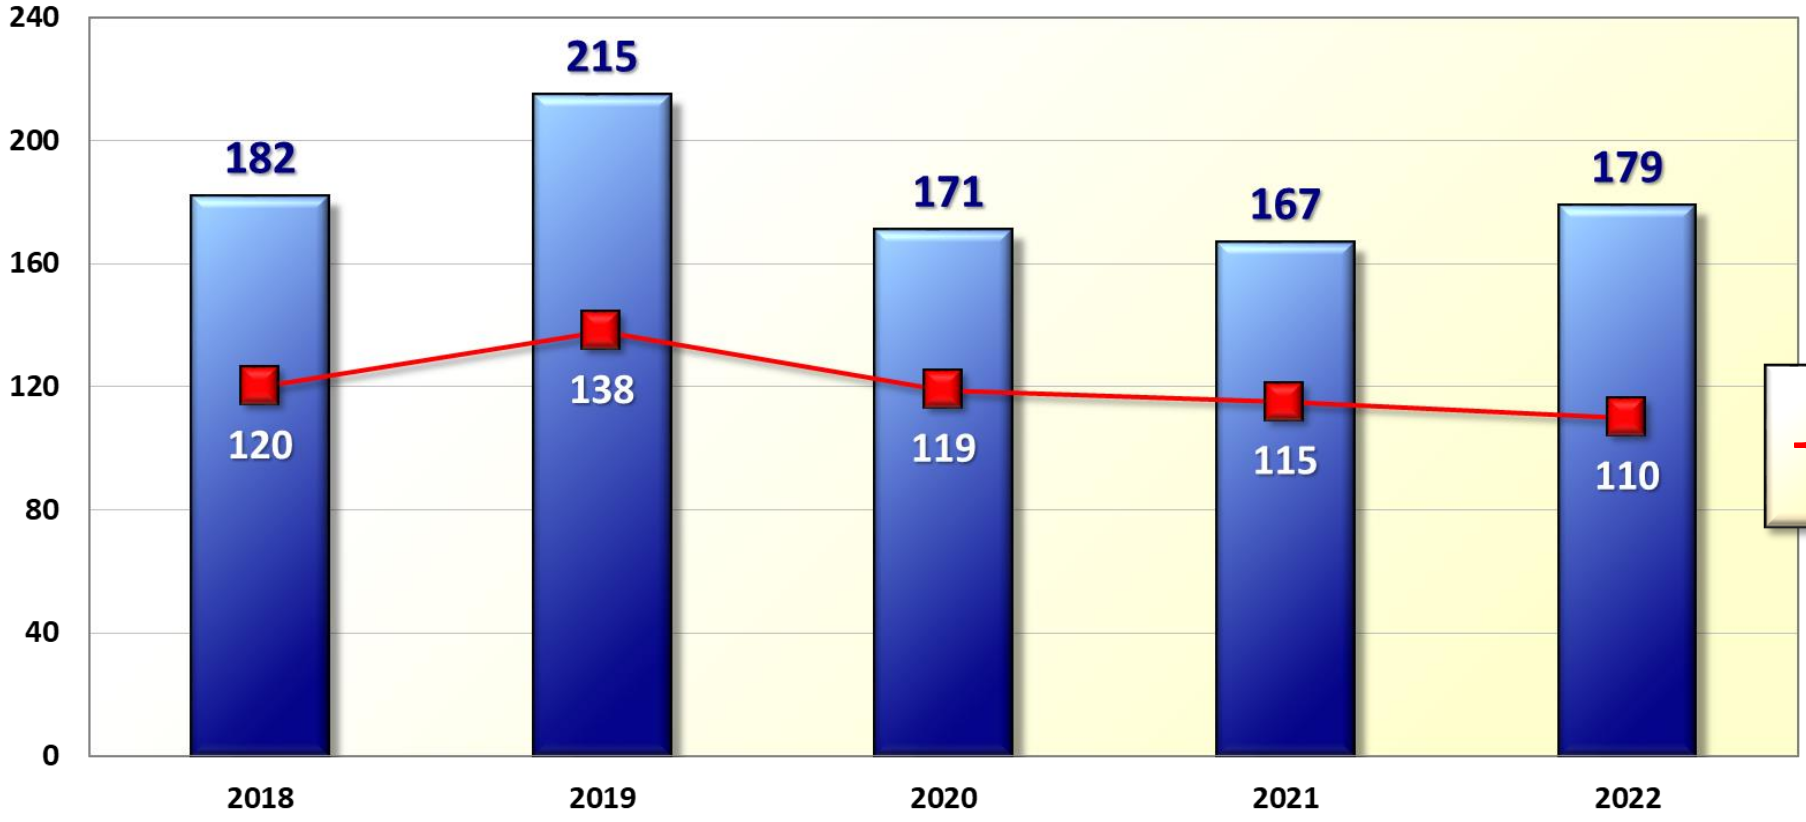

Verkehrsunfallfluchten 2018 bis 2022
Polizeiinspektion Wilhelmshaven/Friesland

Stadt Wilhelmshaven

WILHELMS
HAVEN

Verkehrsunfälle 2013 bis 2022 Stadt Wilhelmshaven

**Getötete Personen 2013 bis 2022
Stadt Wilhelmshaven**

Verletzte Personen 2013 bis 2022 Stadt Wilhelmshaven

**Beteiligung mot. Zweiräder 2018 bis 2022
Stadt Wilhelmshaven**

**Beteiligung Radfahrer 2018 bis 2022
Stadt Wilhelmshaven**

0 T
17 SV
93 LV

■ Radfahrer ■ Verletzte

 beteiligte Senioren (ab 65 Jahre)  Verursacher

Verletzte Senioren 2022 nach Verkehrsbeteiligung Stadt Wilhelmshaven

Verletzte Kinder 2018 bis 2022 Stadt Wilhelmshaven

Verletzte Kinder 2022 nach Verkehrsbeteiligung Stadt Wilhelmshaven