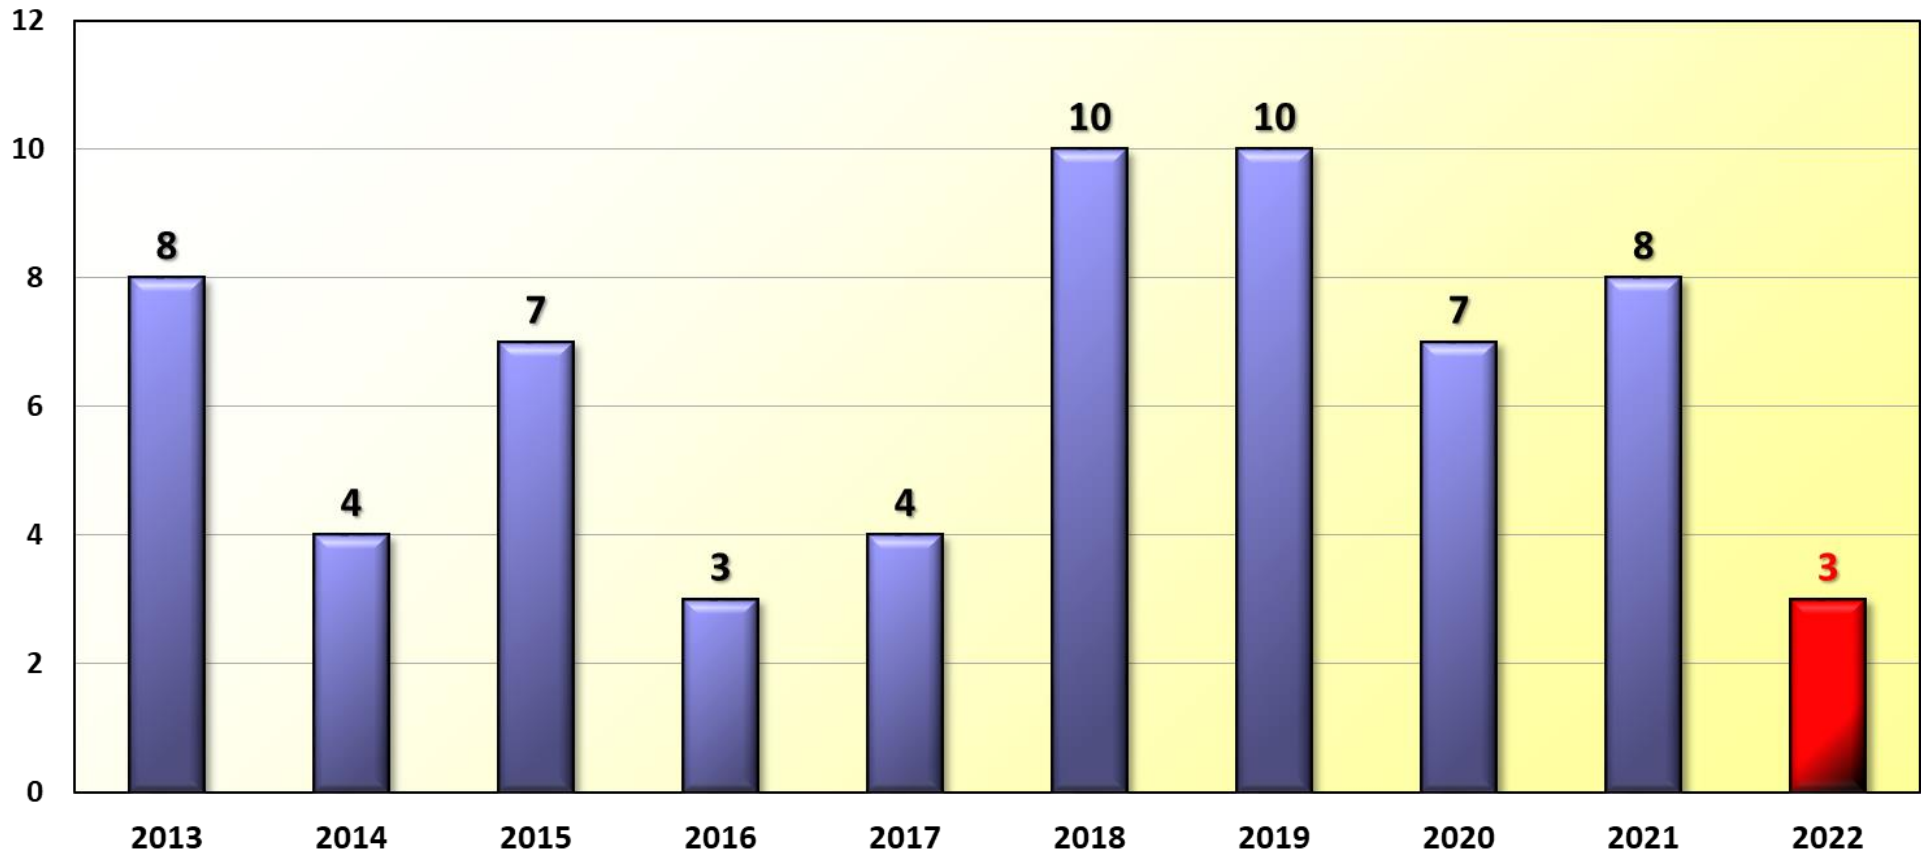

Verkehrslagebild Polizeiinspektion Wilhelmshaven/Friesland 2022

POLIZEIINSPEKTION
WILHELMSHAVEN/
FRIESLAND

WILHELMS HAVEN

Verkehrsunfälle 2013 bis 2022 Polizeiinspektion Wilhelmshaven/Friesland

Getötete Personen 2013 bis 2022
Polizeiinspektion Wilhelmshaven/Friesland

Verletzte Personen 2013 bis 2022 Polizeiinspektion Wilhelmshaven/Friesland

**Beteiligung mot. Zweiräder 2018 bis 2022
PI Wilhelmshaven/Friesland**

**Beteiligung Radfahrer 2018 bis 2022
PI Wilhelmshaven/Friesland**