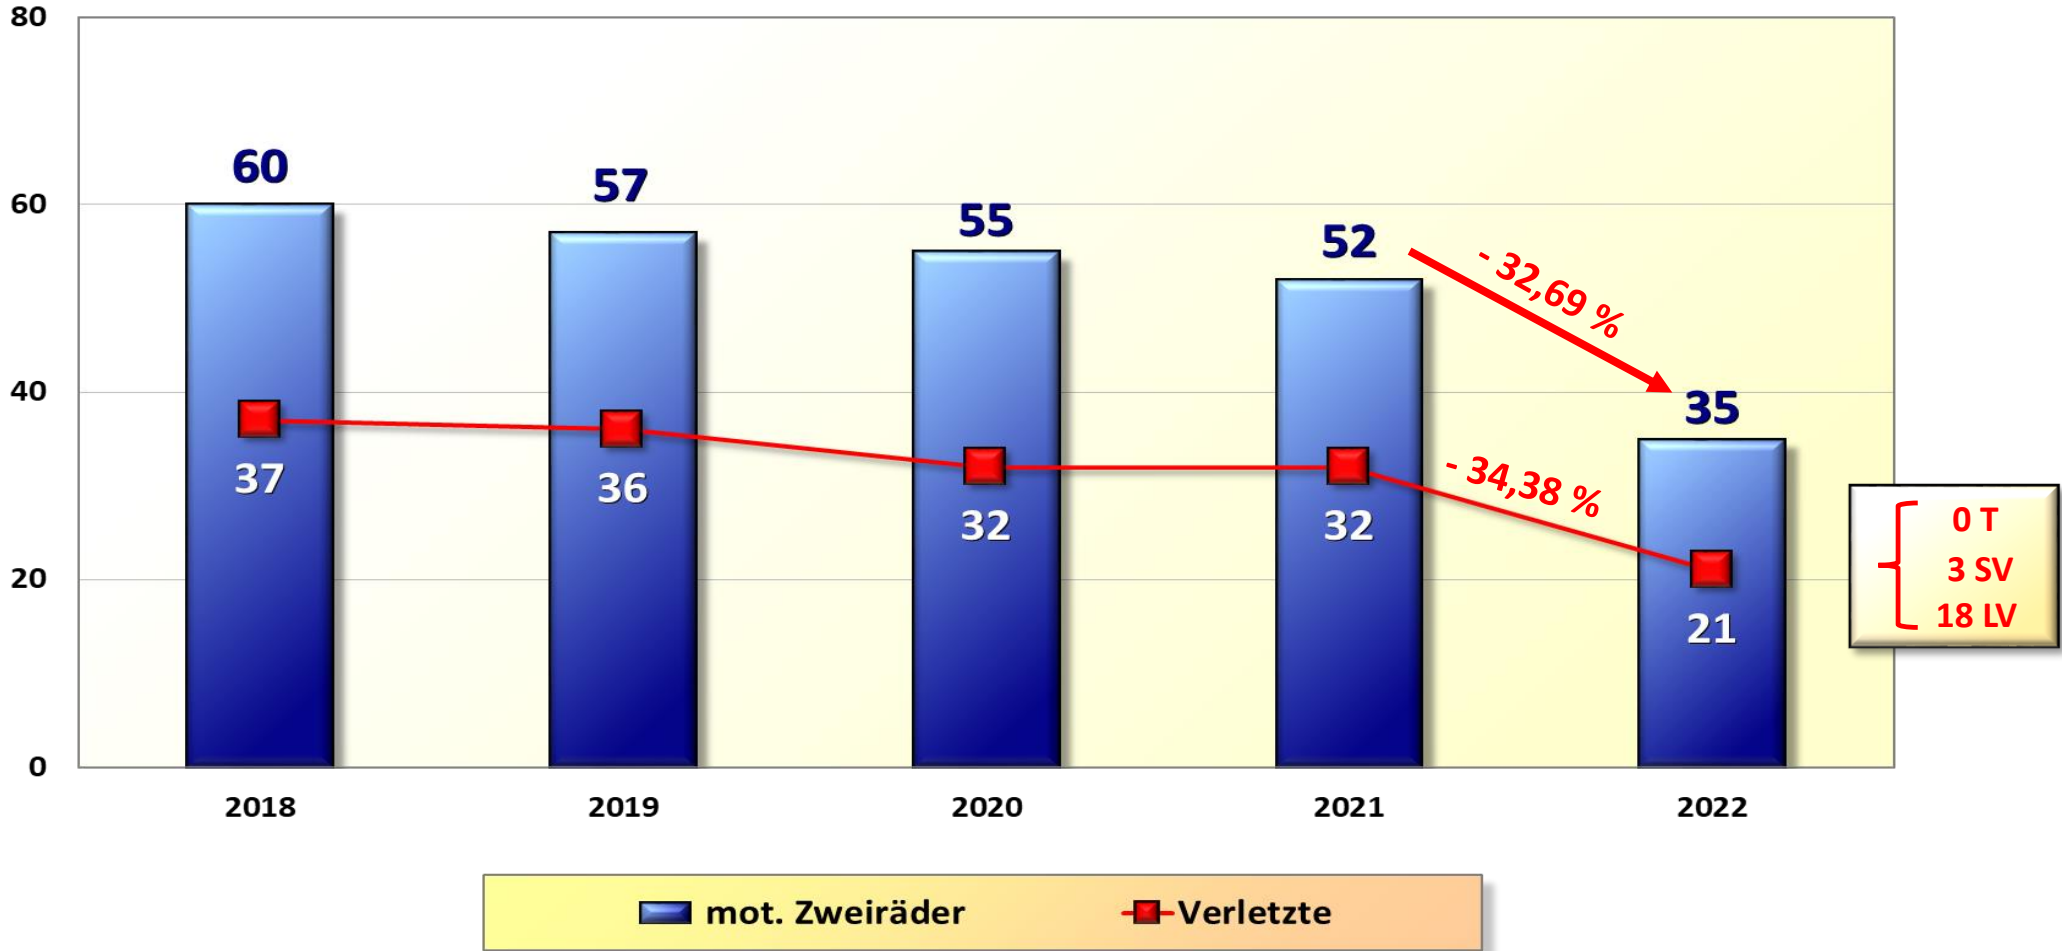

Verletzte Senioren 2022 nach Verkehrsbeteiligung PI Wilhelmshaven/Friesland

**Verletzte Kinder 2018 bis 2022
PI Wilhelmshaven/Friesland**

**Verletzte Kinder 2022 nach Verkehrsbeteiligung
PI Wilhelmshaven/Friesland**

Verkehrsunfallfluchten 2018 bis 2022
Polizeiinspektion Wilhelmshaven/Friesland

Stadt Wilhelmshaven

WILHELMS
HAVEN

Verkehrsunfälle 2013 bis 2022 Stadt Wilhelmshaven

**Getötete Personen 2013 bis 2022
Stadt Wilhelmshaven**

Verletzte Personen 2013 bis 2022 Stadt Wilhelmshaven

**Beteiligung mot. Zweiräder 2018 bis 2022
Stadt Wilhelmshaven**

**Beteiligung Radfahrer 2018 bis 2022
Stadt Wilhelmshaven**

0 T
17 SV
93 LV

■ Radfahrer ■ Verletzte