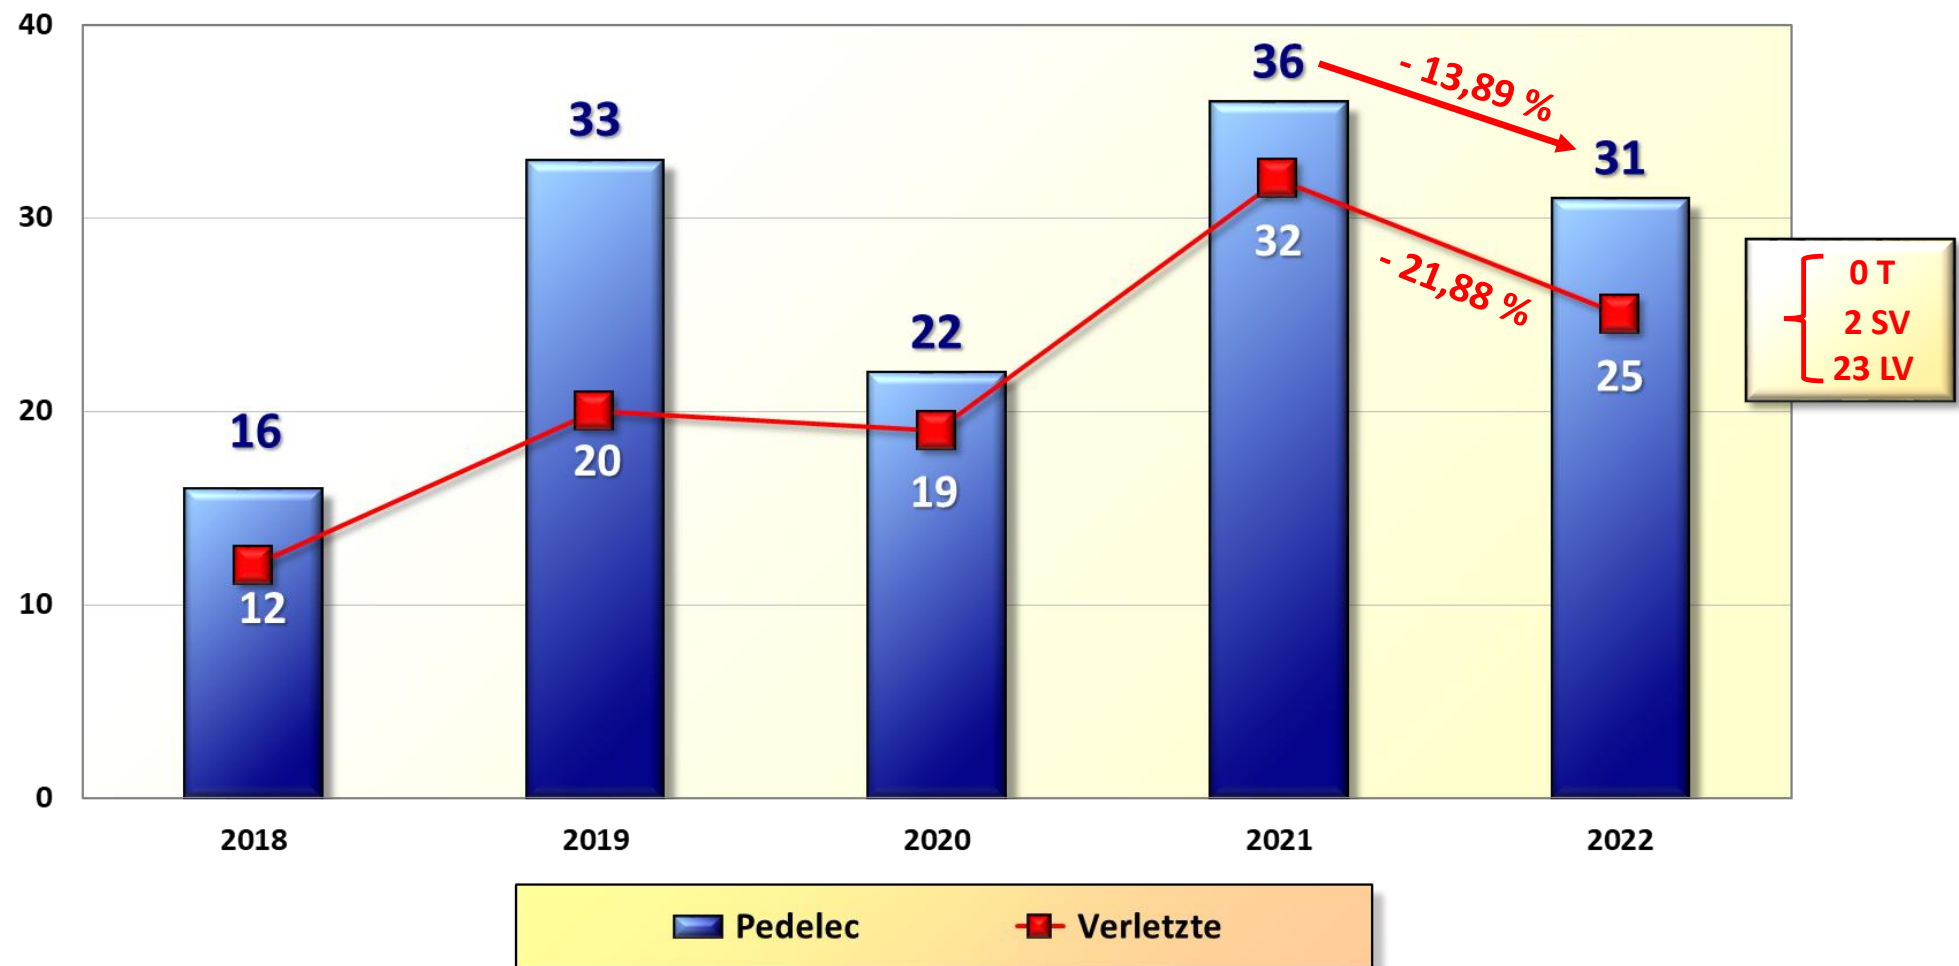

■ Radfahrer   ■ Verletzte

**Beteiligung Pedelec 2018 bis 2022
Stadt Wilhelmshaven**