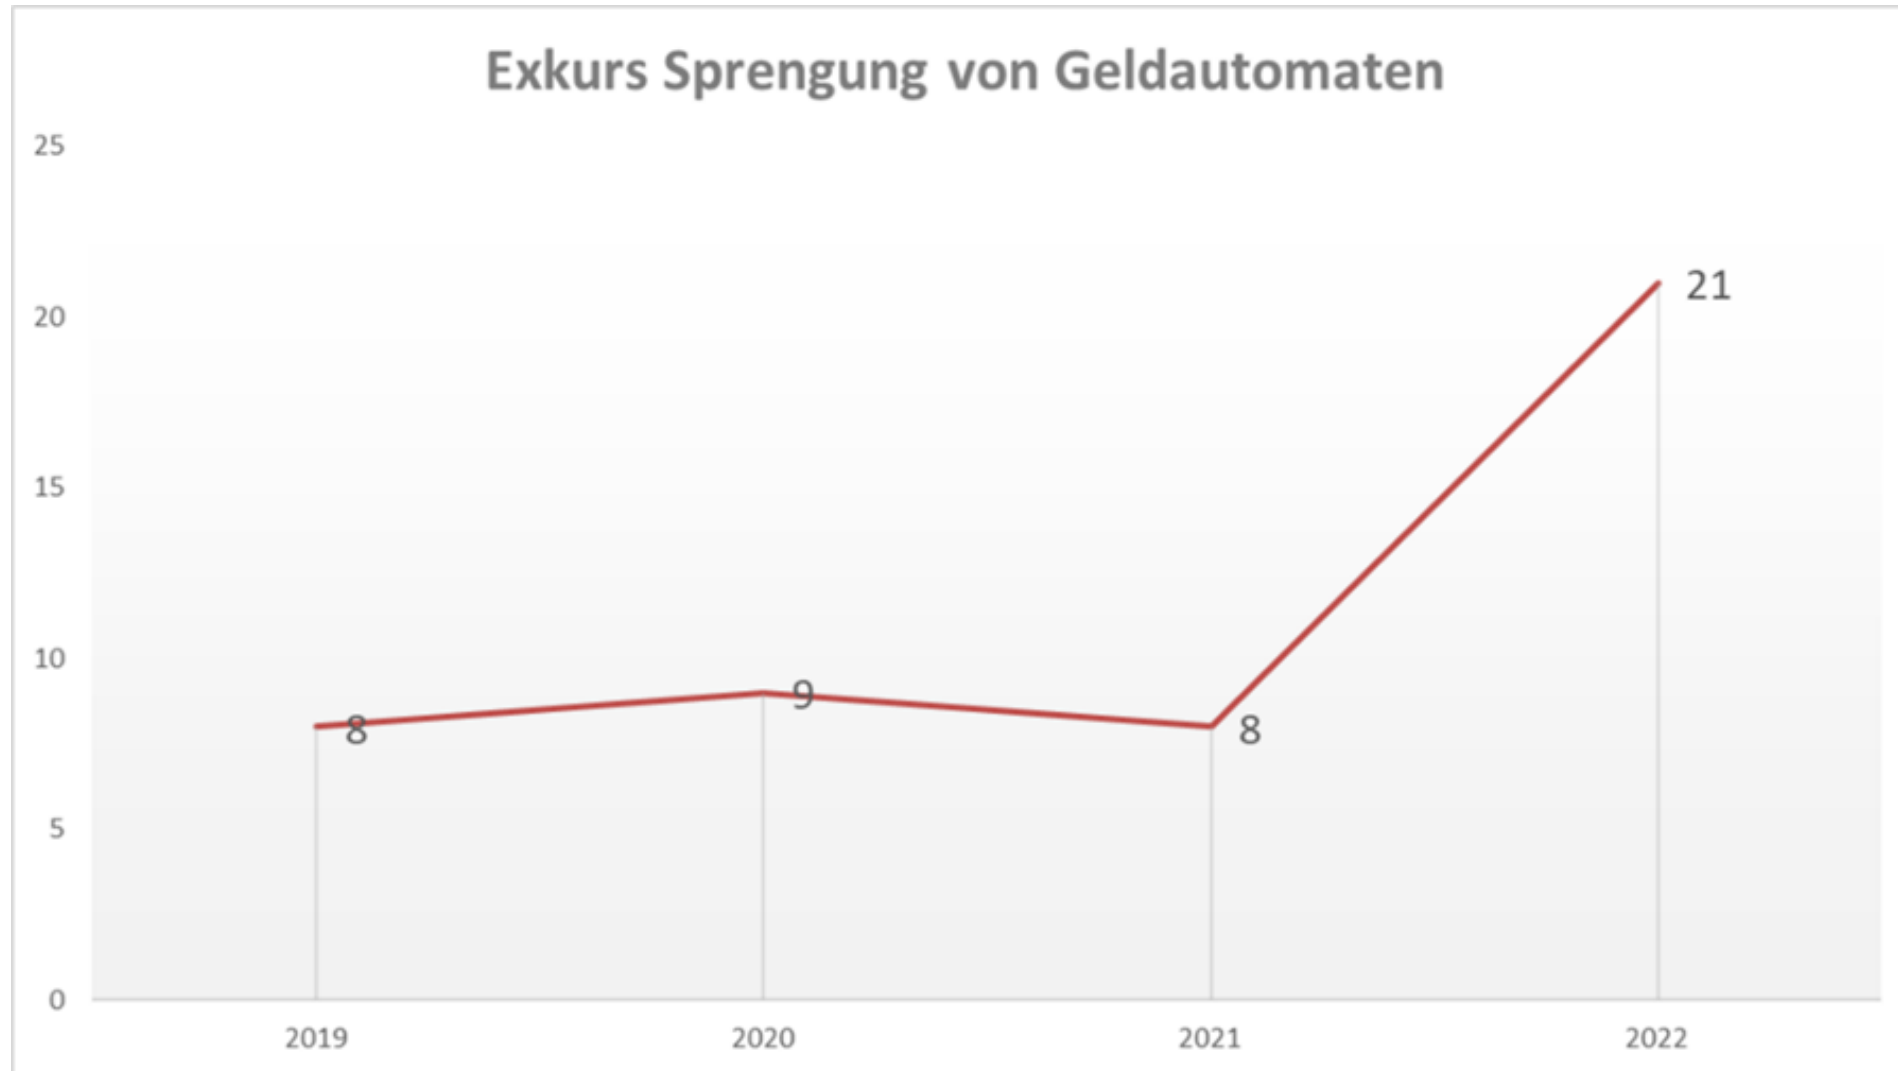

# Polizeiliche Kriminalstatistik 2022

Polizeidirektion Braunschweig

POLIZEIDIREKTION  
BRAUNSCHWEIG

\* Aufklärungsquote gesunken auf 62,31%

\* Straftatenaufkommen um 13,04%

(8.022 Fälle) gestiegen

\* im Vorjahr war die Anzahl um 7,34% (-4.875 Fälle) gesunken

**Sexualdelikte**  
Anstieg um +31,04% (+388 Fälle)

Sexualdelikte im 5-Jahresverlauf

- \* 3.493 Fälle von häuslicher Gewalt
- \* 3.003 Opferdelikte
- \* 490 niedrigschwellige Delikte

- \* 3.928 Fälle von häuslicher Gewalt
- \* 577 niedrigschwellige Delikte
- \* 3.351 Opferdelikte
  - \* 2.375 Fälle partnerschaftliche Gewalt
  - \* 1.059 Fälle familiäre Gewalt

\* Von einem Tageswohnungseinbruch (TWE) ist auszugehen, wenn die Tatzeit zwischen 06.00 und 21.00 Uhr eines Kalendertages liegt.

**Wohnungseinbruchdiebstahl Versuch – vollendet**  
Anteil der vollendeten Taten wieder angestiegen- Anteil der Versuchstaten bei 46,53 %

## Straftaten Tatmittel Internet Entwicklung in der PD Braunschweig

Quelle: LKA

Von 40.555 jugendlichen Einwohnern wurden 2.931 als Tatverdächtige erfasst (7,22%).

Von 59.673 Einwohnern von 8-13 Jahren wurden 1.285 als Tatverdächtige erfasst (2,15%).