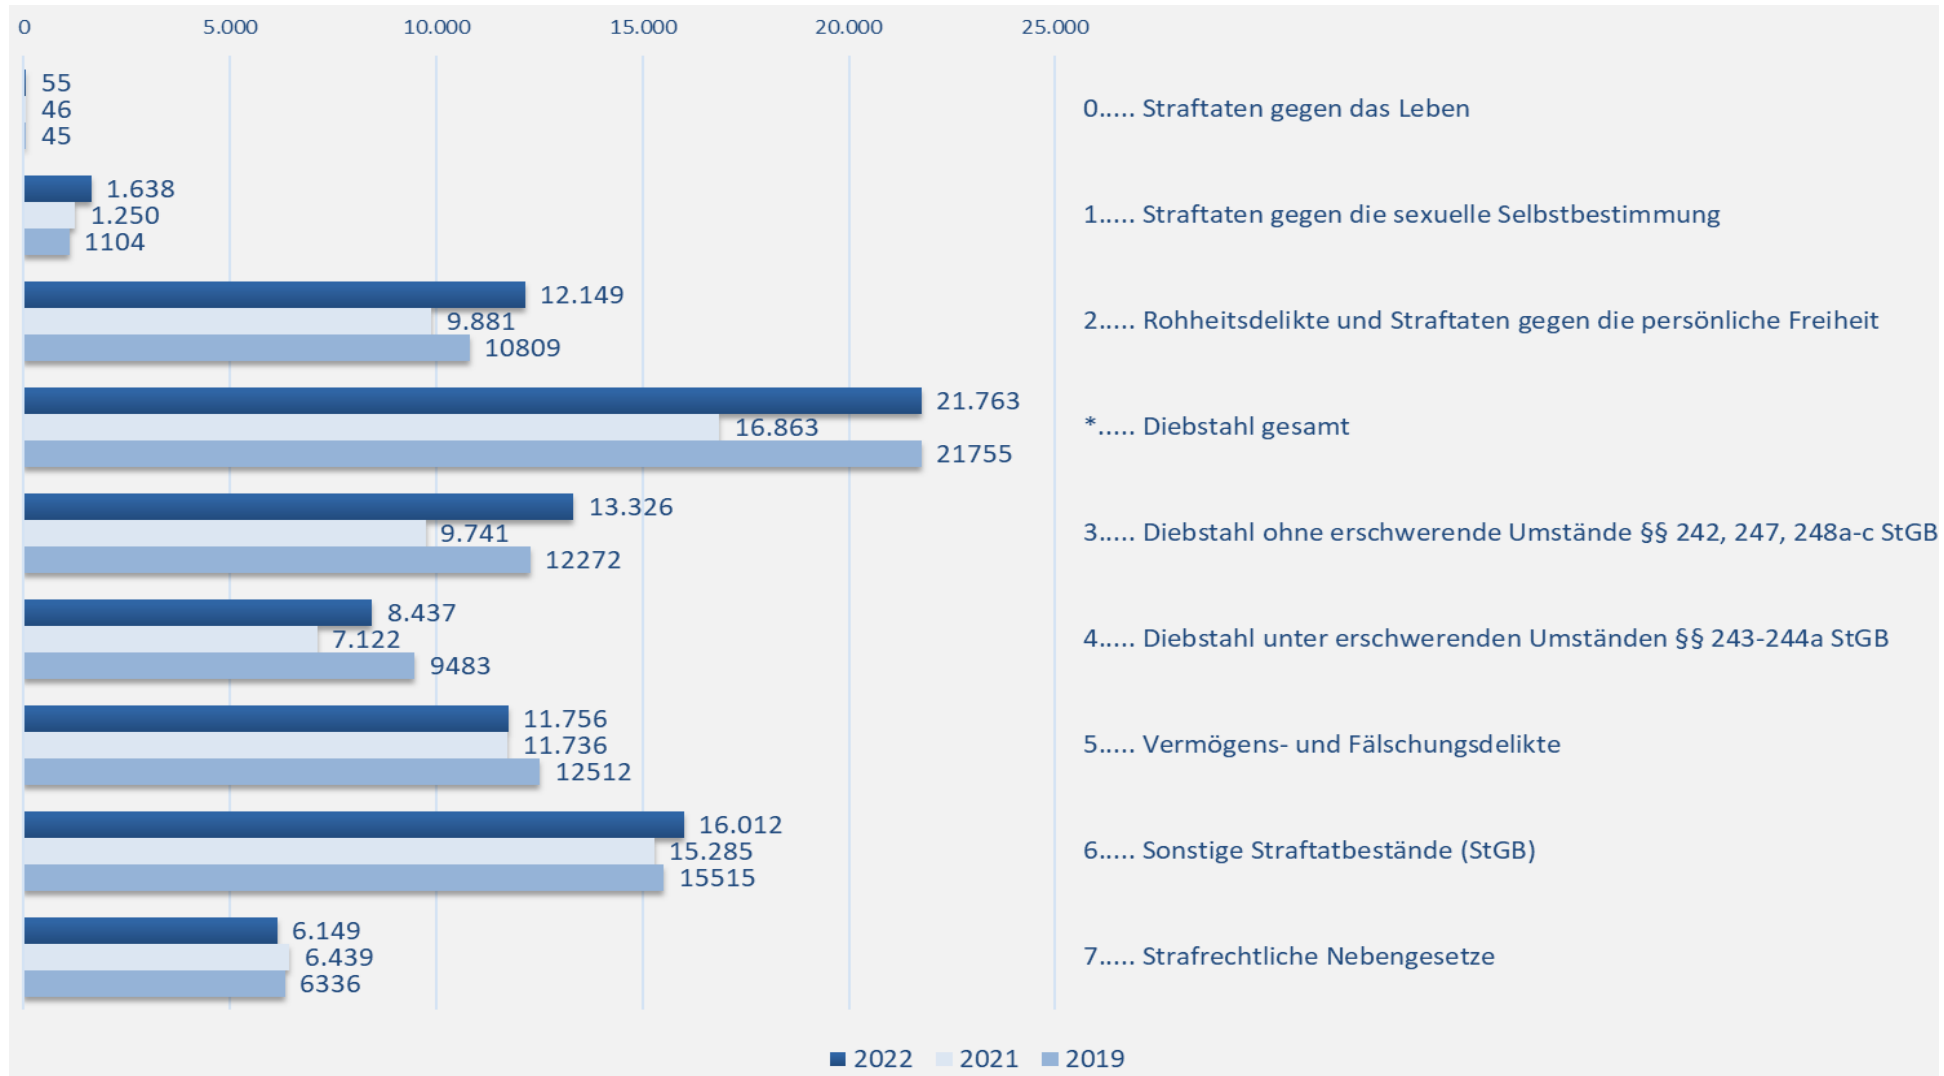

Veränderungen in den Deliktsbereichen 2019 / 2021/ 2022