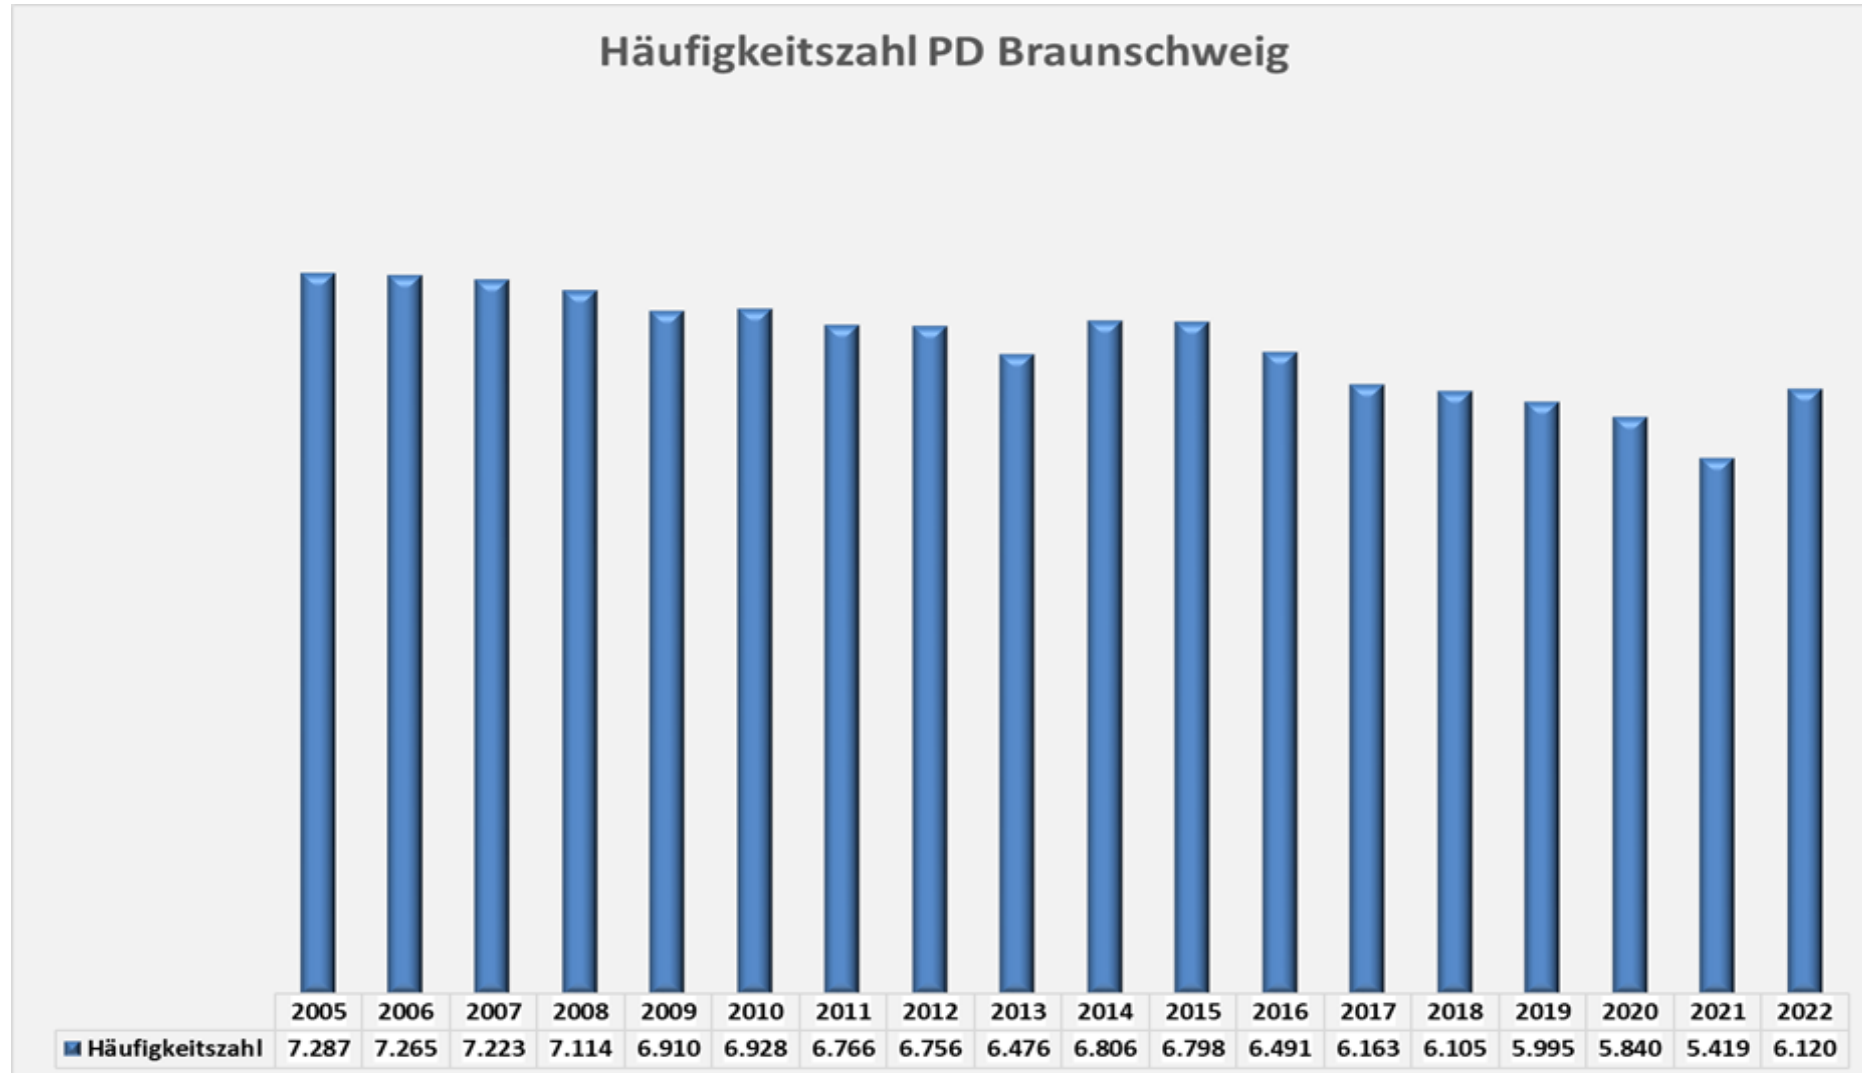

Häufigkeitszahl PD Braunschweig