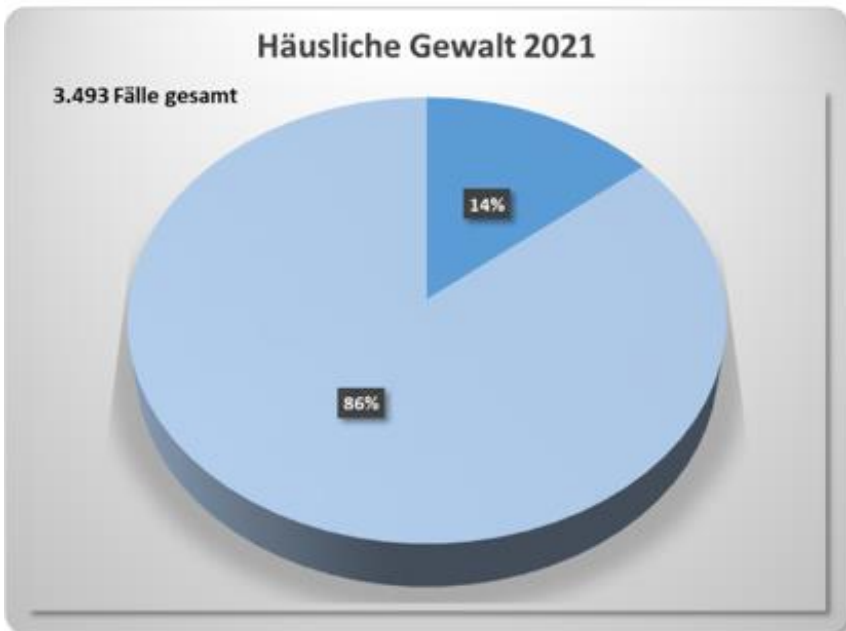

- 3.493 Fälle von häuslicher Gewalt
- 3.003 Opferdelikte
- 490 niedrigschwellige Delikte