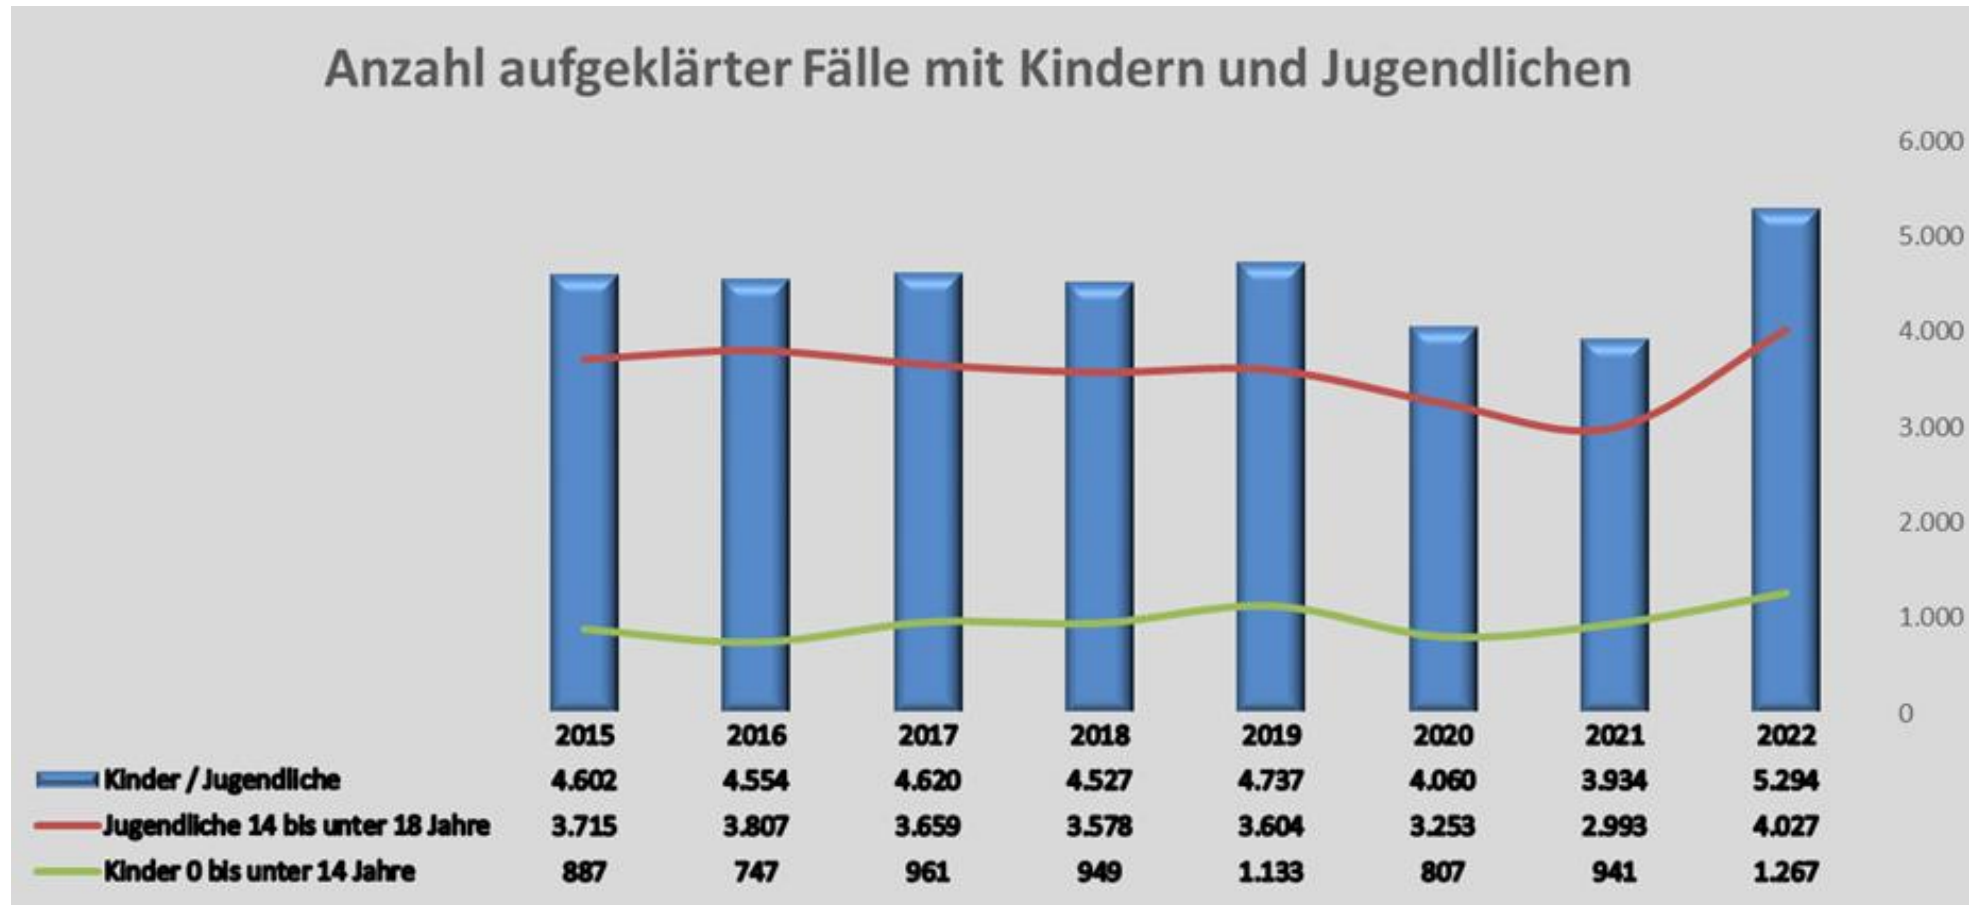

# Polizeiliche Kriminalstatistik 2022

Polizeidirektion Braunschweig

POLIZEIDIREKTION  
BRAUNSCHWEIG

\* Aufklärungsquote gesunken auf 62,31%

\* Straftatenaufkommen um 13,04%

(8.022 Fälle) gestiegen

\* im Vorjahr war die Anzahl um 7,34% (-4.875 Fälle) gesunken

\* Von einem Tageswohnungseinbruch (TWE) ist auszugehen, wenn die Tatzeit zwischen 06.00 und 21.00 Uhr eines Kalendertages liegt.

**Wohnungseinbruchdiebstahl Versuch – vollendet**  
Anteil der vollendeten Taten wieder angestiegen- Anteil der Versuchstaten bei 46,53 %

## Straftaten Tatmittel Internet Entwicklung in der PD Braunschweig

Quelle: LKA

Von 40.555 jugendlichen Einwohnern wurden 2.931 als Tatverdächtige erfasst (7,22%).

Von 59.673 Einwohnern von 8-13 Jahren wurden 1.285 als Tatverdächtige erfasst (2,15%).

## Straftaten und Aufklärungsquote im Langzeitvergleich