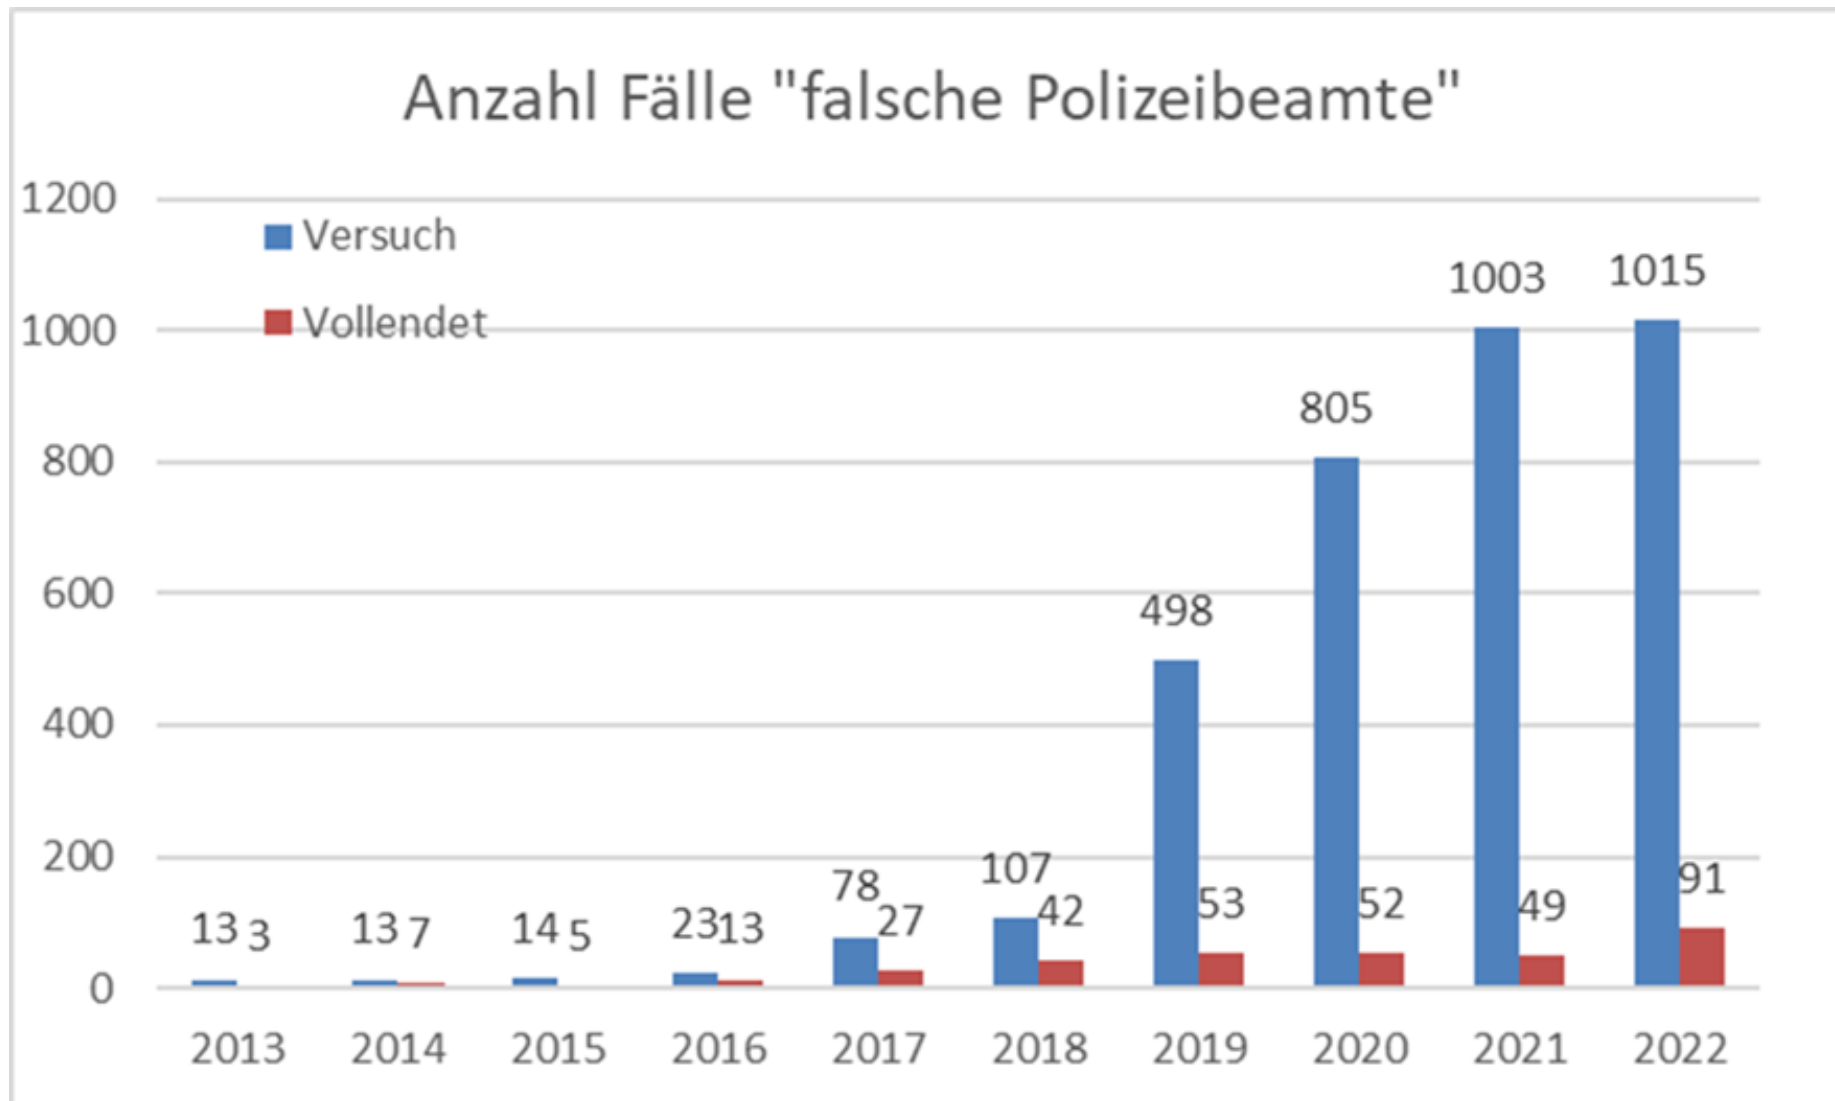

# Polizeiliche Kriminalstatistik 2022

Polizeidirektion Braunschweig

POLIZEIDIREKTION  
BRAUNSCHWEIG

\* Aufklärungsquote gesunken auf 62,31%

\* Straftatenaufkommen um 13,04%

(8.022 Fälle) gestiegen

\* im Vorjahr war die Anzahl um 7,34% (-4.875 Fälle) gesunken

**Sexualdelikte**  
Anstieg um +31,04% (+388 Fälle)

Sexualdelikte im 5-Jahresverlauf

- \* 3.493 Fälle von häuslicher Gewalt
- \* 3.003 Opferdelikte
- \* 490 niedrigschwellige Delikte

- \* 3.928 Fälle von häuslicher Gewalt
- \* 577 niedrigschwellige Delikte
- \* 3.351 Opferdelikte
  - \* 2.375 Fälle partnerschaftliche Gewalt
  - \* 1.059 Fälle familiäre Gewalt

\* Von einem Tageswohnungseinbruch (TWE) ist auszugehen, wenn die Tatzeit zwischen 06.00 und 21.00 Uhr eines Kalendertages liegt.

**Wohnungseinbruchdiebstahl Versuch – vollendet**  
Anteil der vollendeten Taten wieder angestiegen- Anteil der Versuchstaten bei 46,53 %

## Straftaten Tatmittel Internet Entwicklung in der PD Braunschweig

Quelle: LKA

Von 40.555 jugendlichen Einwohnern wurden 2.931 als Tatverdächtige erfasst (7,22%).

Von 59.673 Einwohnern von 8-13 Jahren wurden 1.285 als Tatverdächtige erfasst (2,15%).