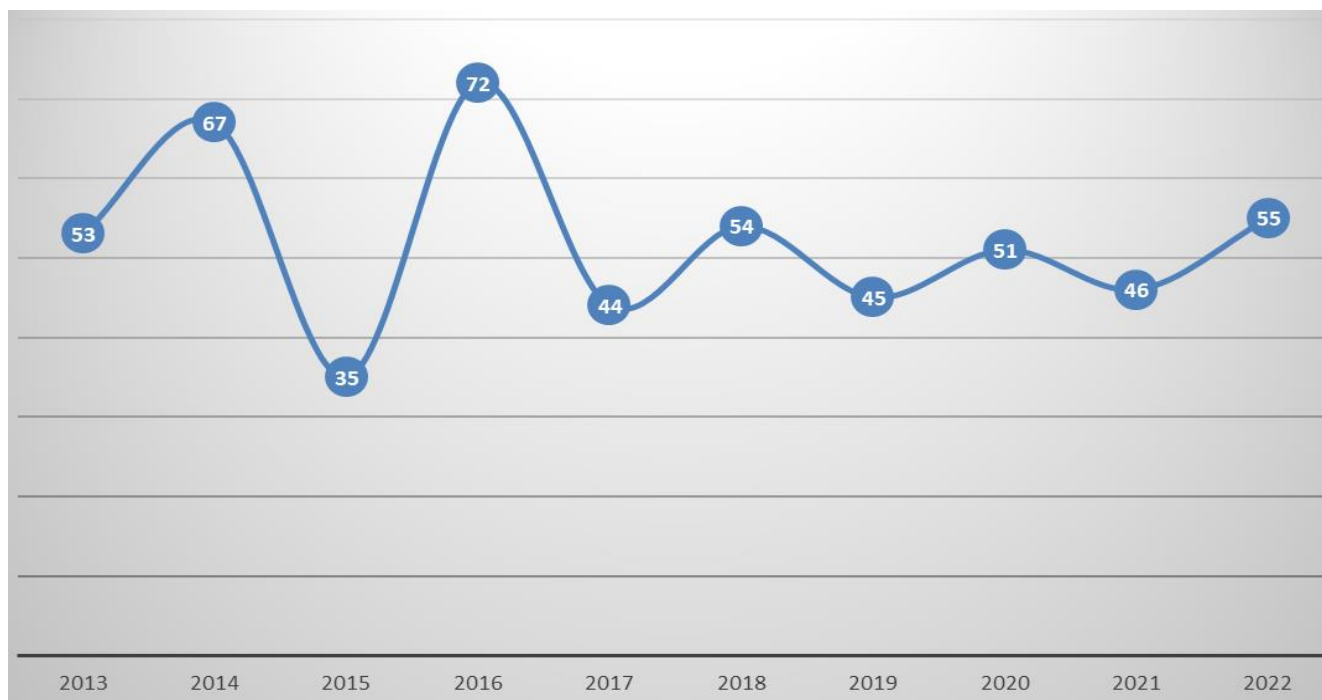

# Polizeiliche Kriminalstatistik 2022

Polizeidirektion Braunschweig

POLIZEIDIREKTION  
BRAUNSCHWEIG

\* Aufklärungsquote gesunken auf 62,31%

\* Straftatenaufkommen um 13,04%

(8.022 Fälle) gestiegen

\* im Vorjahr war die Anzahl um 7,34% (-4.875 Fälle) gesunken

# Veränderungen in den Deliktsbereichen 2019 / 2021/ 2022

# Veränderungen in den Deliktsbereichen

Mord, Totschlag, Vergewaltigung, Raub, gefährliche u. schwere Körperverletzung, Erpresserischer Menschenraub, etc.

- \* In 23 Fällen kam es zu einem vollendeten Tötungsdelikt
- \* Zum vollendeten Mord oder Totschlag kam es in 11 Fällen
- \* Die vollendeten Mord- und Totschlagsdelikte konnten zu 100 % aufgeklärt werden.

**Sexualdelikte**  
Anstieg um +31,04% (+388 Fälle)

Sexualdelikte im 5-Jahresverlauf

- \* 3.493 Fälle von häuslicher Gewalt
- \* 3.003 Opferdelikte
- \* 490 niedrigschwellige Delikte

- \* 3.928 Fälle von häuslicher Gewalt
- \* 577 niedrigschwellige Delikte
- \* 3.351 Opferdelikte
  - \* 2.375 Fälle partnerschaftliche Gewalt
  - \* 1.059 Fälle familiäre Gewalt