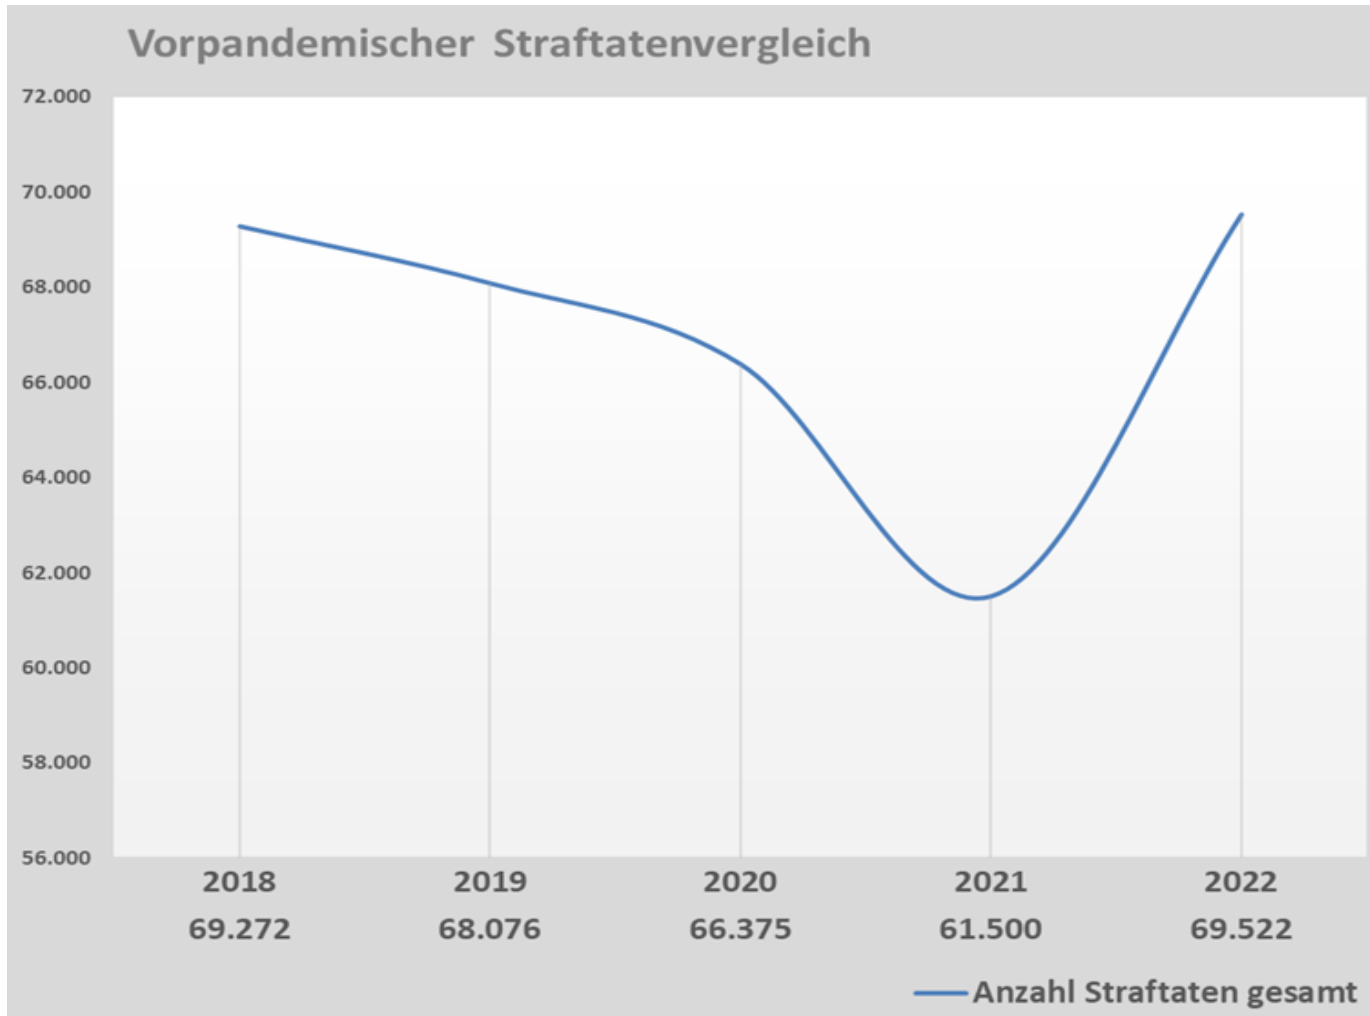

# Polizeiliche Kriminalstatistik 2022

Polizeidirektion Braunschweig

POLIZEIDIREKTION  
BRAUNSCHWEIG

\* Aufklärungsquote gesunken auf 62,31%

\* Straftatenaufkommen um 13,04%

(8.022 Fälle) gestiegen

\* im Vorjahr war die Anzahl um 7,34% (-4.875 Fälle) gesunken

\* Anstieg Straftaten um 2,12% ( 1.446 Fälle)

\* Aufklärungsquote 62,31% (-1,42%)

\* Häufigkeitszahl um 2,1% gestiegen

**Sexualdelikte**  
Anstieg um +31,04% (+388 Fälle)

Sexualdelikte im 5-Jahresverlauf

- \* 3.493 Fälle von häuslicher Gewalt
- \* 3.003 Opferdelikte
- \* 490 niedrigschwellige Delikte

- \* 3.928 Fälle von häuslicher Gewalt
- \* 577 niedrigschwellige Delikte
- \* 3.351 Opferdelikte
  - \* 2.375 Fälle partnerschaftliche Gewalt
  - \* 1.059 Fälle familiäre Gewalt