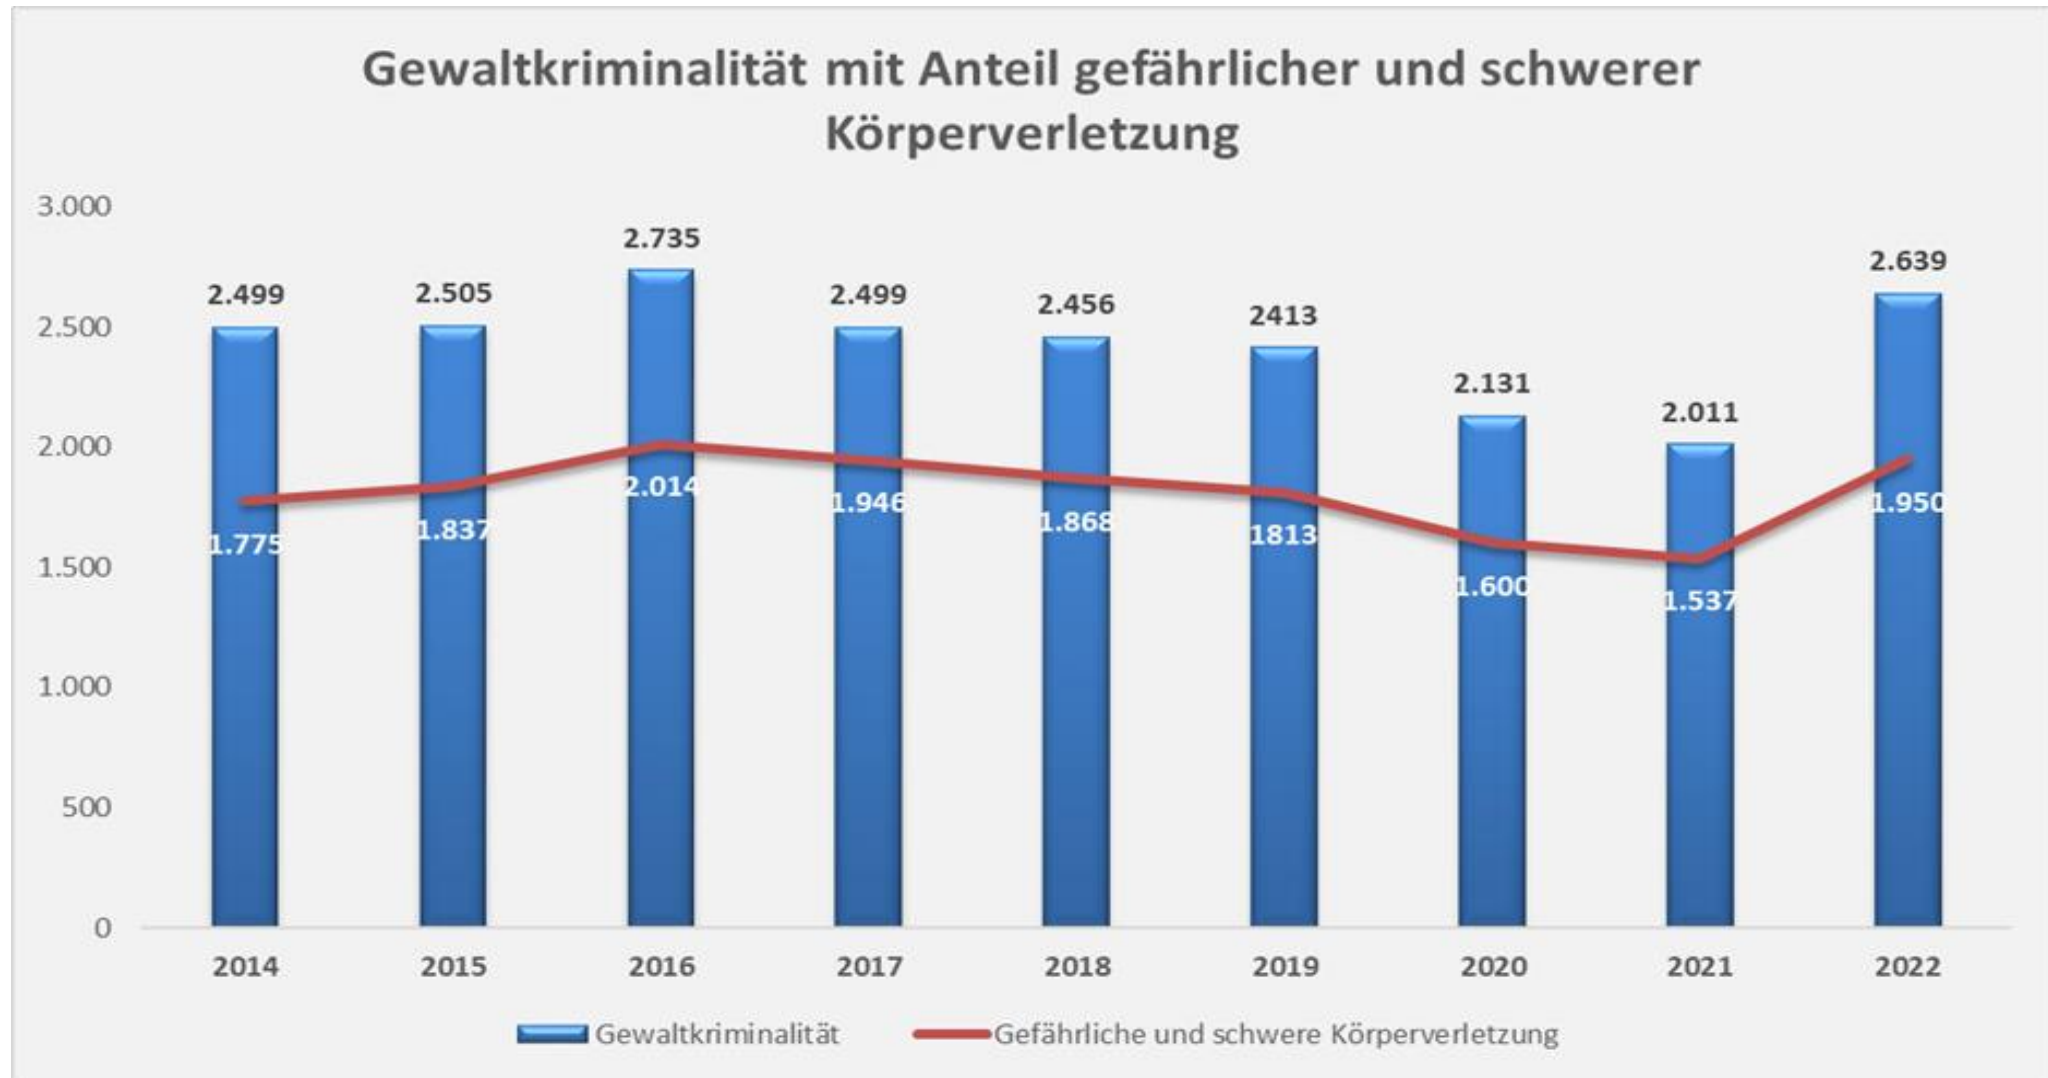

Mord, Totschlag, Vergewaltigung, Raub, gefährliche u. schwere Körperverletzung, Erpresserischer Menschenraub, etc.