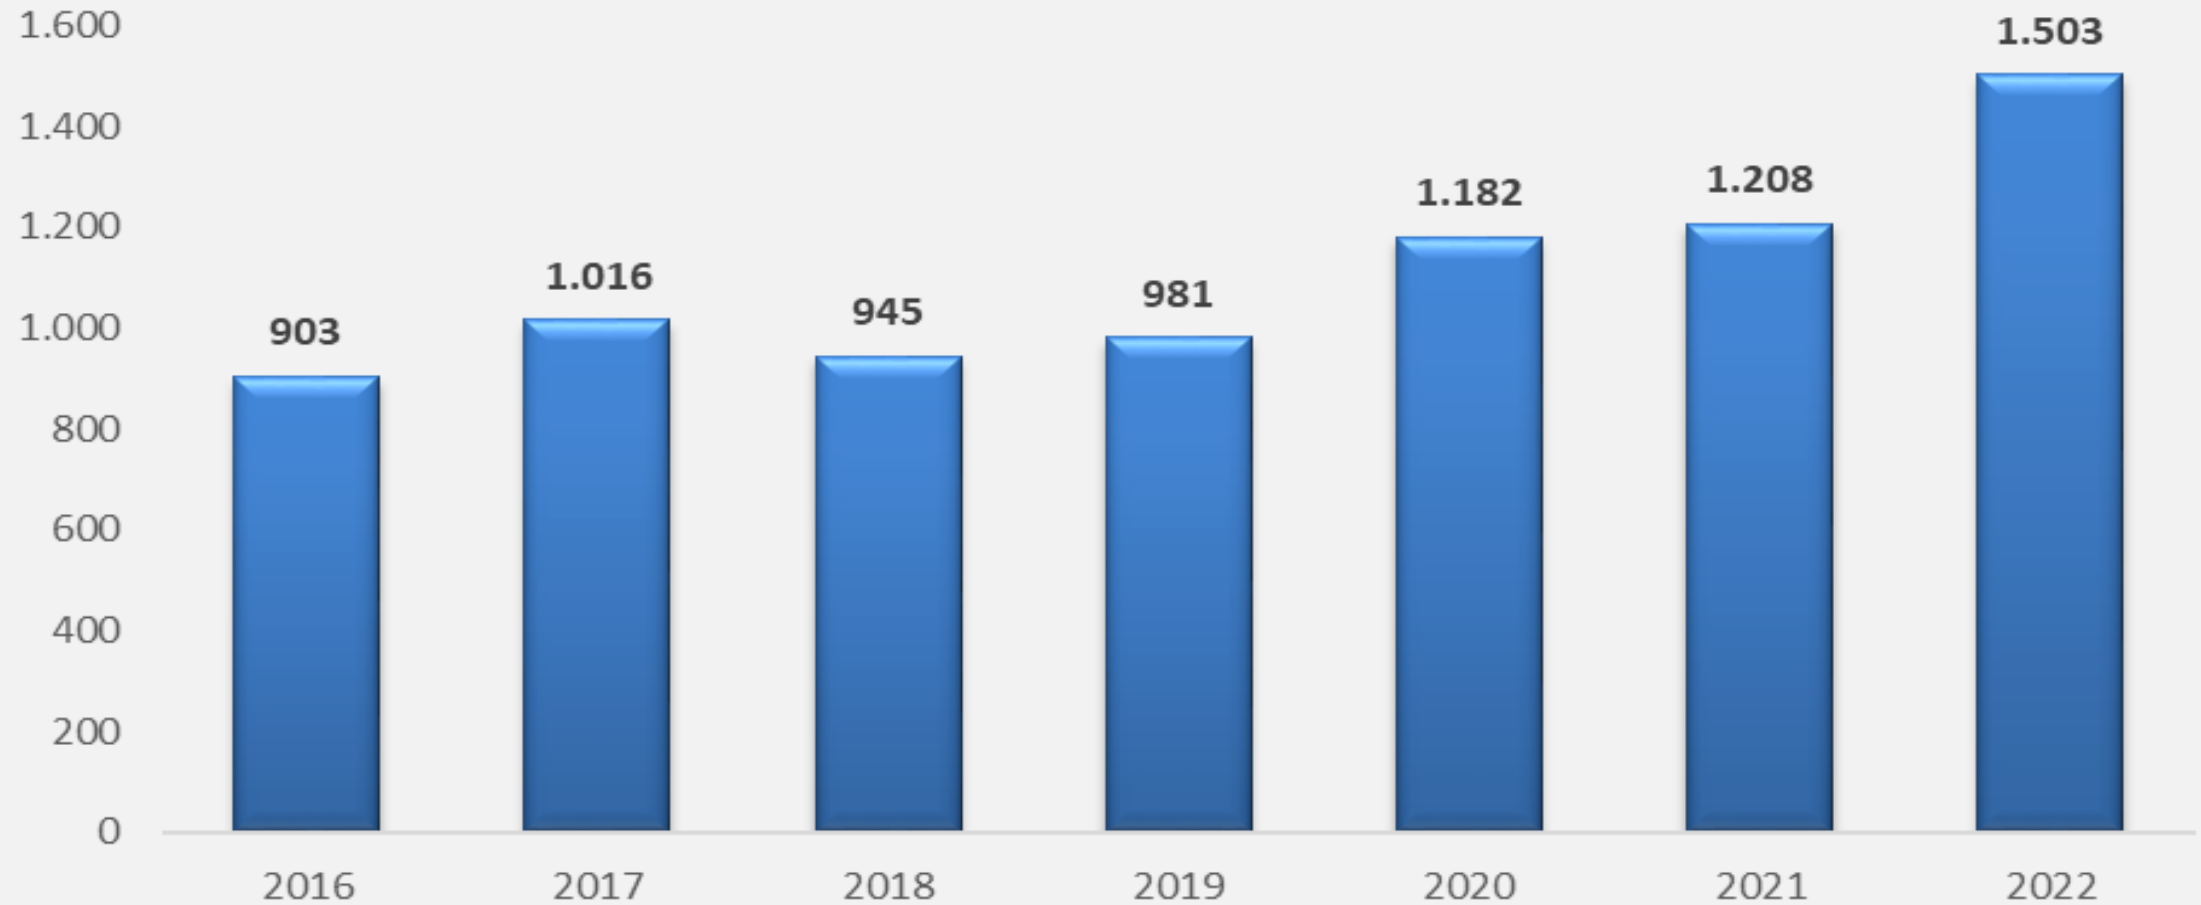

Polizeibeamtinnen und - beamte als Opfer