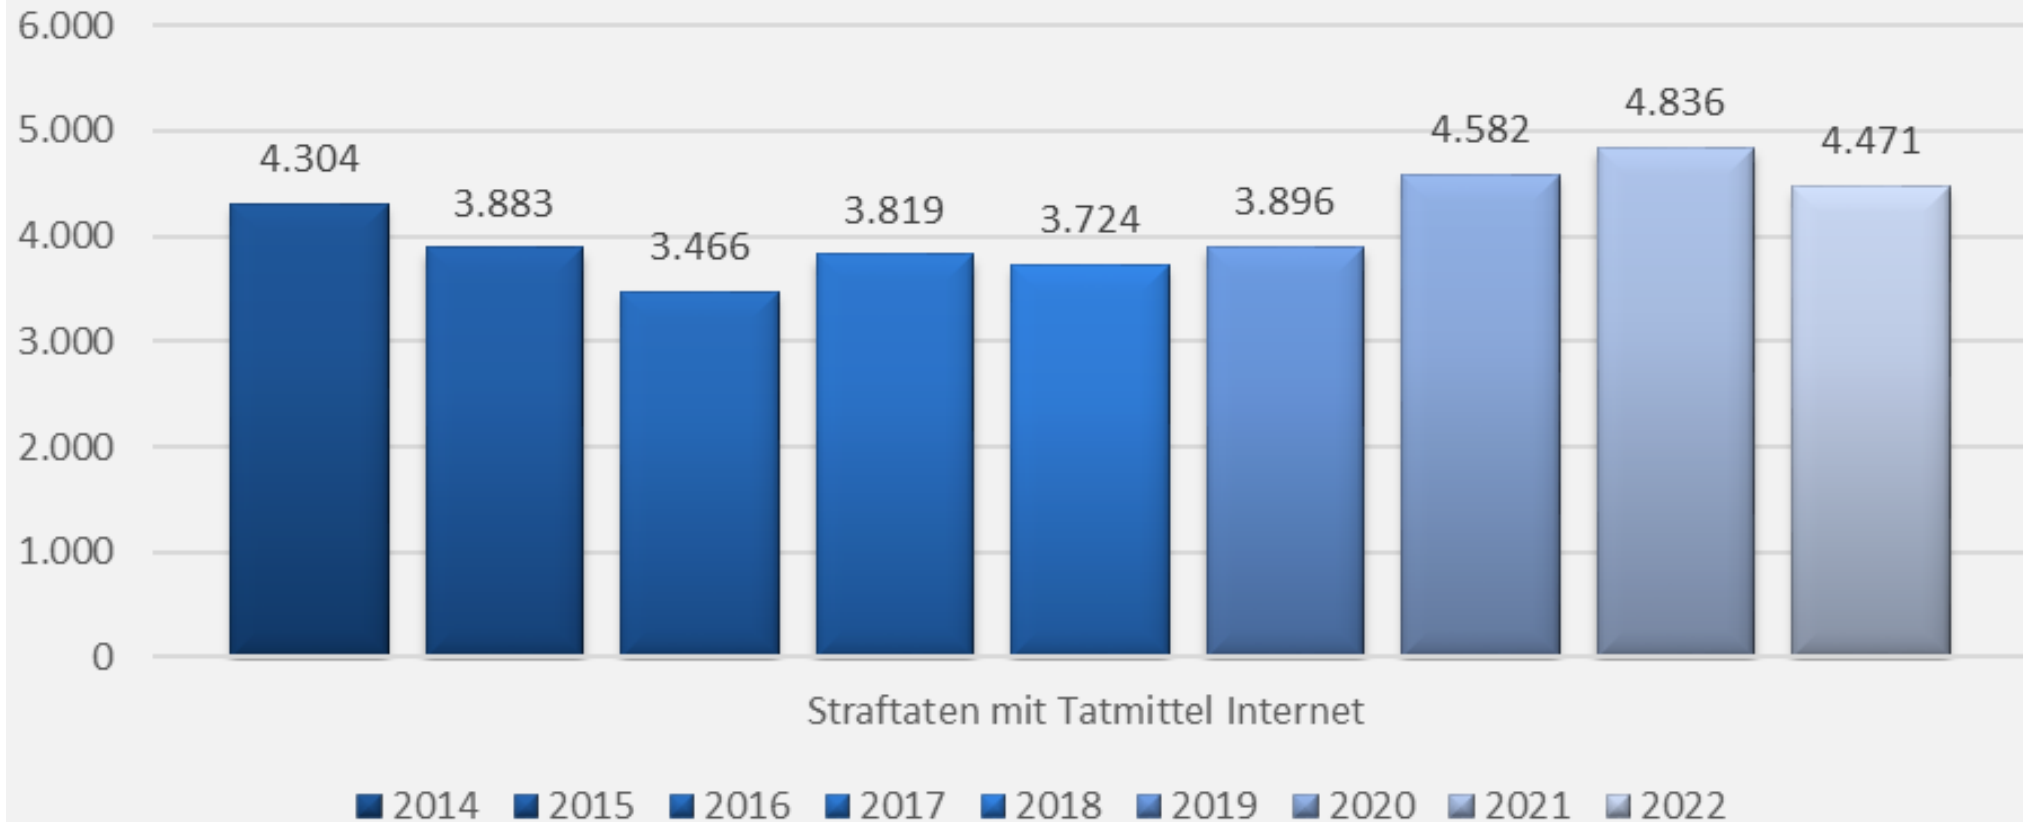

# Polizeiliche Kriminalstatistik 2022

Polizeidirektion Braunschweig

POLIZEIDIREKTION  
BRAUNSCHWEIG

\* Aufklärungsquote gesunken auf 62,31%

\* Straftatenaufkommen um 13,04%

(8.022 Fälle) gestiegen

\* im Vorjahr war die Anzahl um 7,34% (-4.875 Fälle) gesunken

\* Von einem Tageswohnungseinbruch (TWE) ist auszugehen, wenn die Tatzeit zwischen 06.00 und 21.00 Uhr eines Kalendertages liegt.

**Wohnungseinbruchdiebstahl Versuch – vollendet**  
Anteil der vollendeten Taten wieder angestiegen- Anteil der Versuchstaten bei 46,53 %

## Straftaten Tatmittel Internet Entwicklung in der PD Braunschweig

Quelle: LKA

Von 40.555 jugendlichen Einwohnern wurden 2.931 als Tatverdächtige erfasst (7,22%).

Von 59.673 Einwohnern von 8-13 Jahren wurden 1.285 als Tatverdächtige erfasst (2,15%).