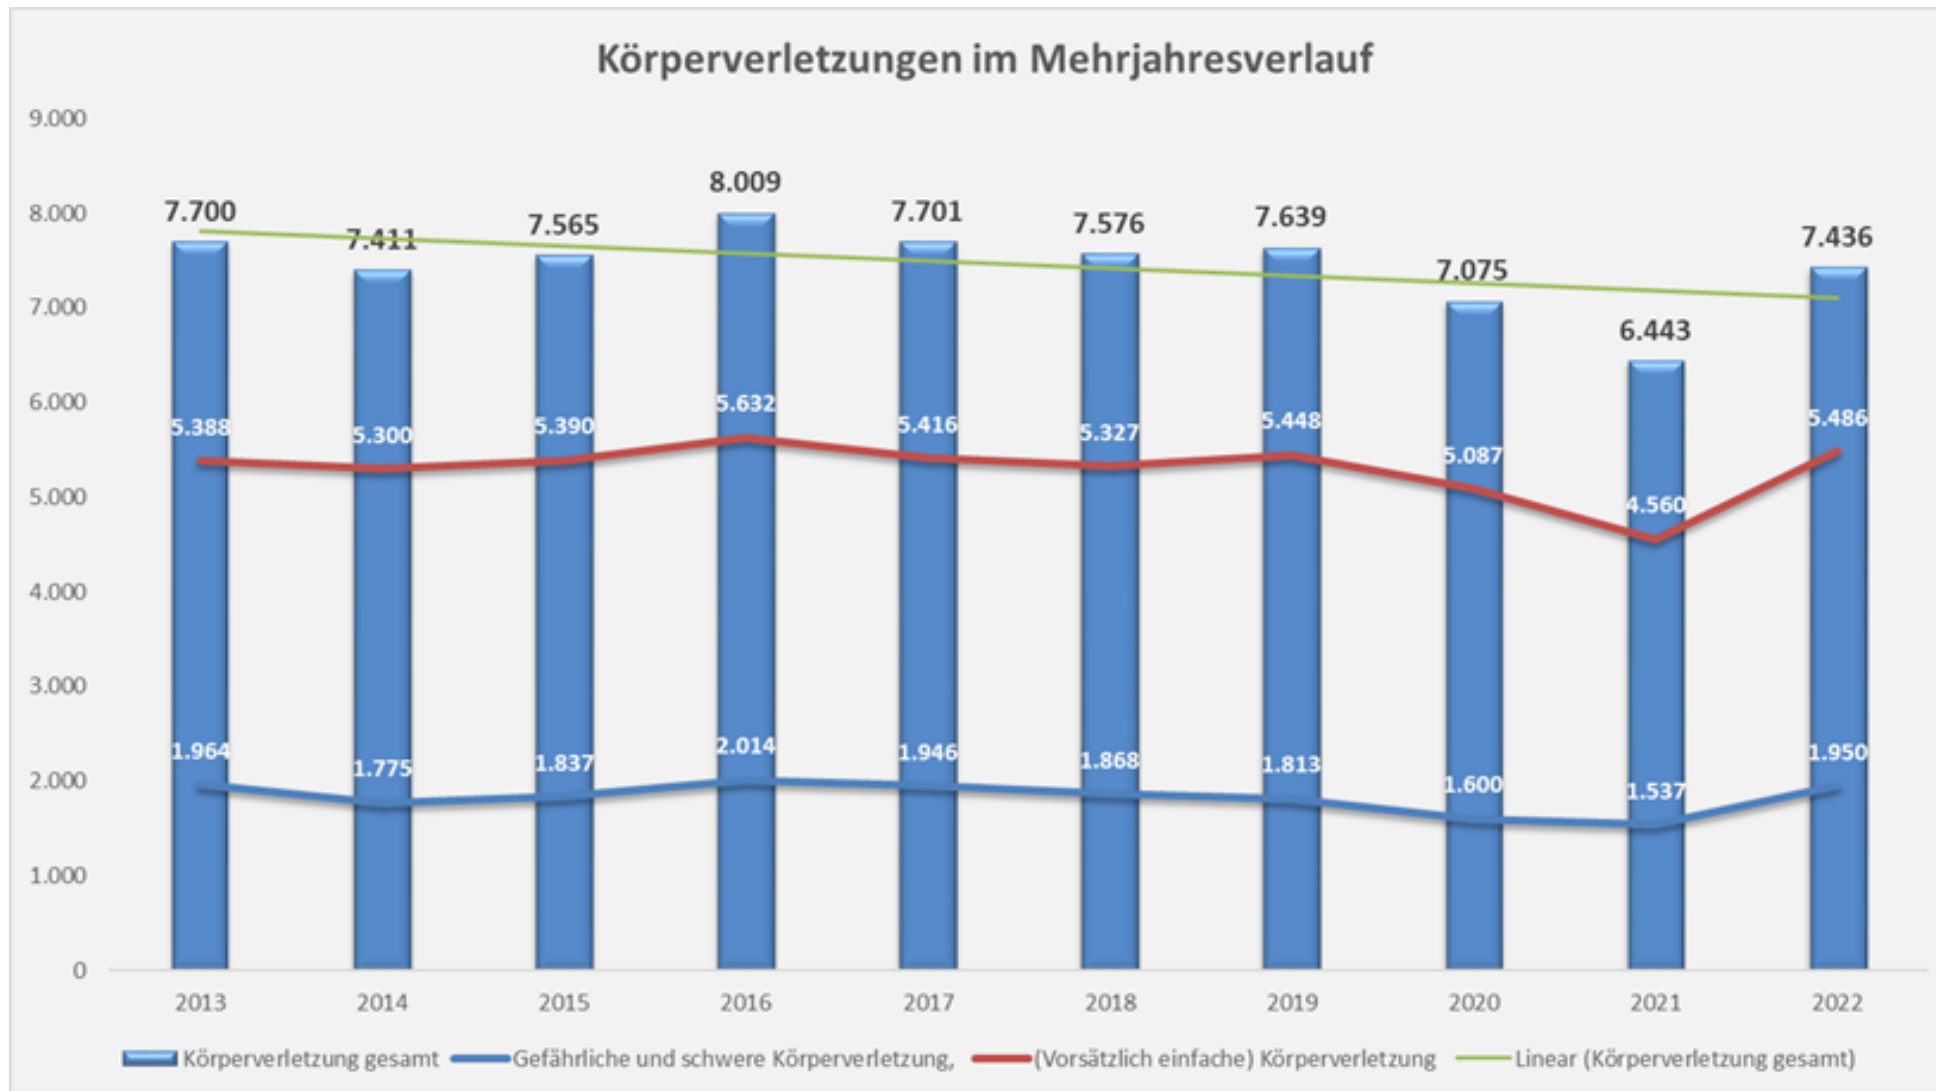

# Polizeiliche Kriminalstatistik 2022

Polizeidirektion Braunschweig

POLIZEIDIREKTION  
BRAUNSCHWEIG

\* Aufklärungsquote gesunken auf 62,31%

\* Straftatenaufkommen um 13,04%

(8.022 Fälle) gestiegen

\* im Vorjahr war die Anzahl um 7,34% (-4.875 Fälle) gesunken

# Veränderungen in den Deliktsbereichen

Mord, Totschlag, Vergewaltigung, Raub, gefährliche u. schwere Körperverletzung, Erpresserischer Menschenraub, etc.

- \* In 23 Fällen kam es zu einem vollendeten Tötungsdelikt
- \* Zum vollendeten Mord oder Totschlag kam es in 11 Fällen
- \* Die vollendeten Mord- und Totschlagsdelikte konnten zu 100 % aufgeklärt werden.

**Sexualdelikte**  
Anstieg um +31,04% (+388 Fälle)

Sexualdelikte im 5-Jahresverlauf

- \* 3.493 Fälle von häuslicher Gewalt
- \* 3.003 Opferdelikte
- \* 490 niedrigschwellige Delikte

- \* 3.928 Fälle von häuslicher Gewalt
- \* 577 niedrigschwellige Delikte
- \* 3.351 Opferdelikte
  - \* 2.375 Fälle partnerschaftliche Gewalt
  - \* 1.059 Fälle familiäre Gewalt