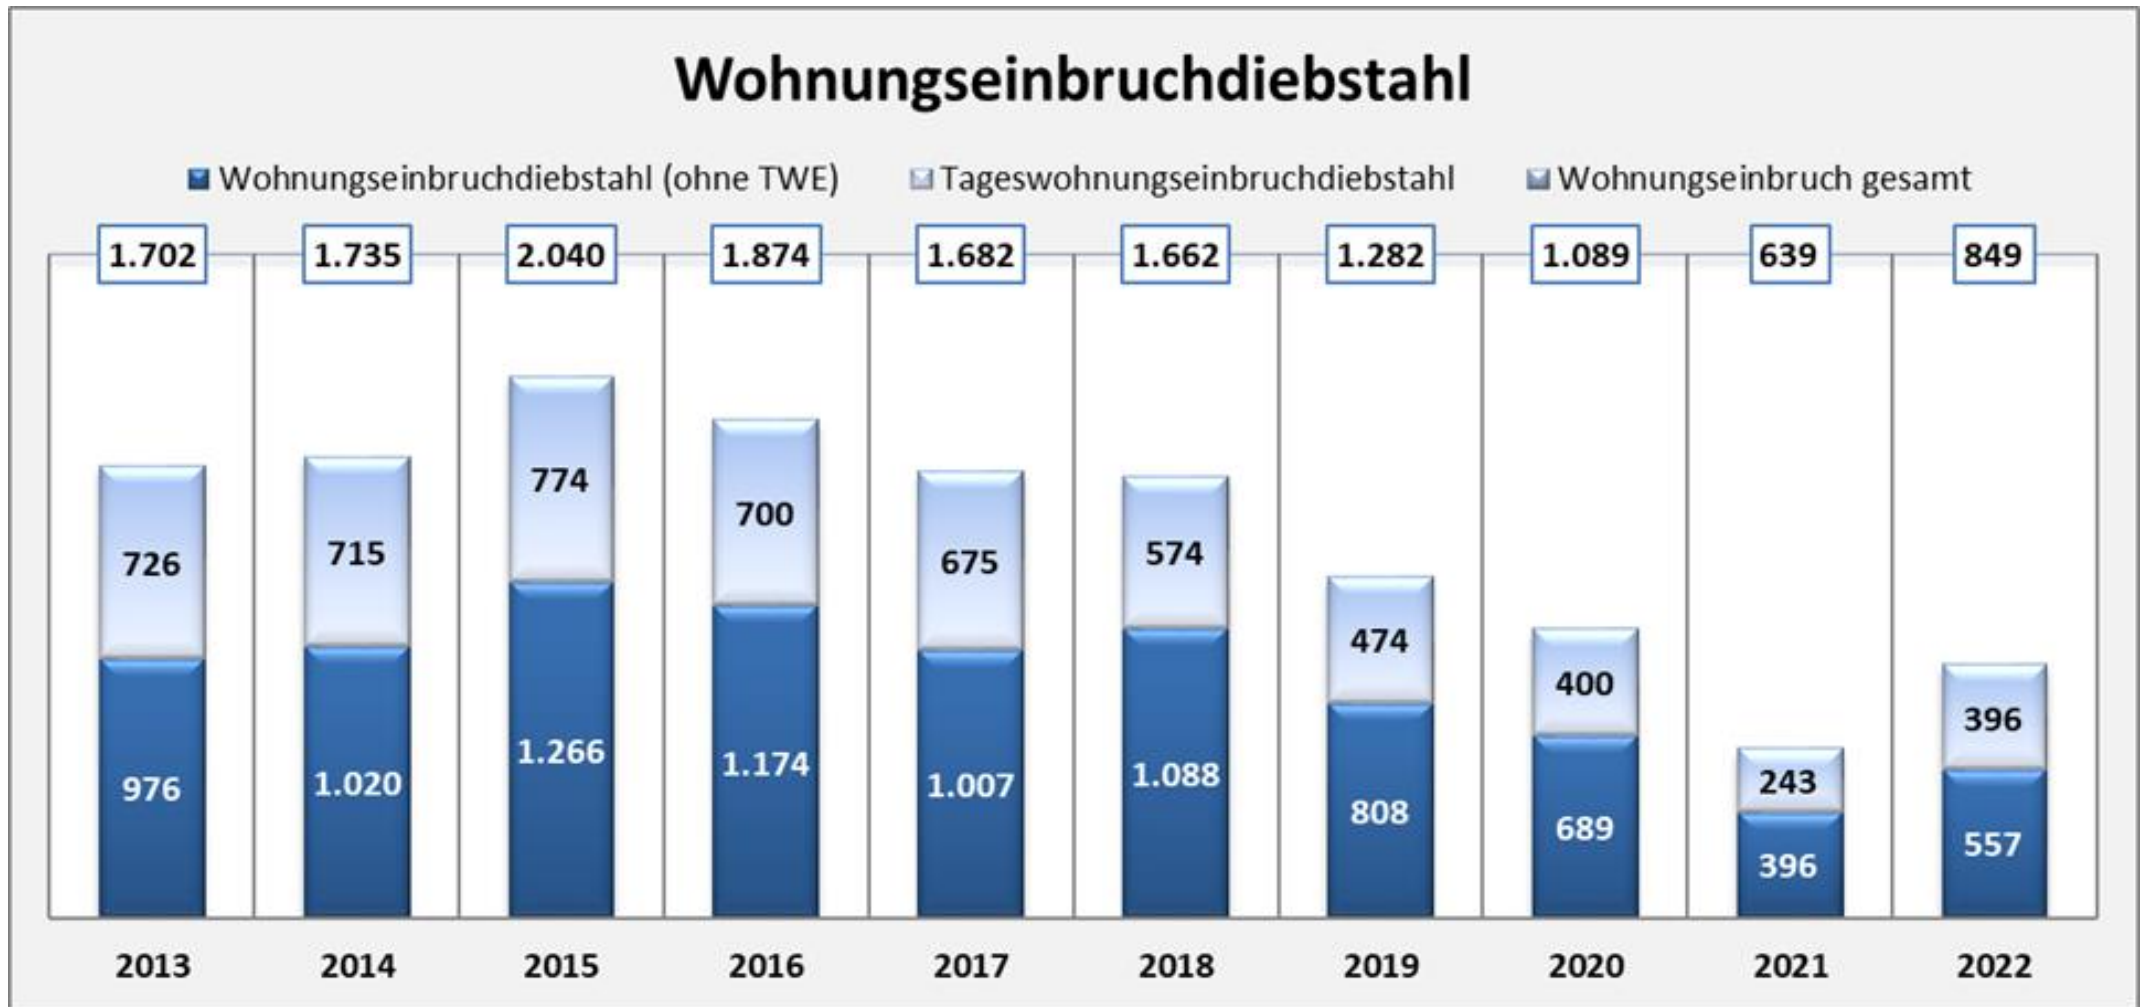

# Polizeiliche Kriminalstatistik 2022

Polizeidirektion Braunschweig

POLIZEIDIREKTION  
BRAUNSCHWEIG

\* Aufklärungsquote gesunken auf 62,31%

\* Straftatenaufkommen um 13,04%

(8.022 Fälle) gestiegen

\* im Vorjahr war die Anzahl um 7,34% (-4.875 Fälle) gesunken

**Sexualdelikte**  
Anstieg um +31,04% (+388 Fälle)

Sexualdelikte im 5-Jahresverlauf

- \* 3.493 Fälle von häuslicher Gewalt
- \* 3.003 Opferdelikte
- \* 490 niedrigschwellige Delikte

- \* 3.928 Fälle von häuslicher Gewalt
- \* 577 niedrigschwellige Delikte
- \* 3.351 Opferdelikte
  - \* 2.375 Fälle partnerschaftliche Gewalt
  - \* 1.059 Fälle familiäre Gewalt

\* Von einem Tageswohnungseinbruch (TWE) ist auszugehen, wenn die Tatzeit zwischen 06.00 und 21.00 Uhr eines Kalendertages liegt.

**Wohnungseinbruchdiebstahl Versuch – vollendet**  
Anteil der vollendeten Taten wieder angestiegen- Anteil der Versuchstaten bei 46,53 %

## Straftaten Tatmittel Internet Entwicklung in der PD Braunschweig

Quelle: LKA

Von 40.555 jugendlichen Einwohnern wurden 2.931 als Tatverdächtige erfasst (7,22%).

Von 59.673 Einwohnern von 8-13 Jahren wurden 1.285 als Tatverdächtige erfasst (2,15%).