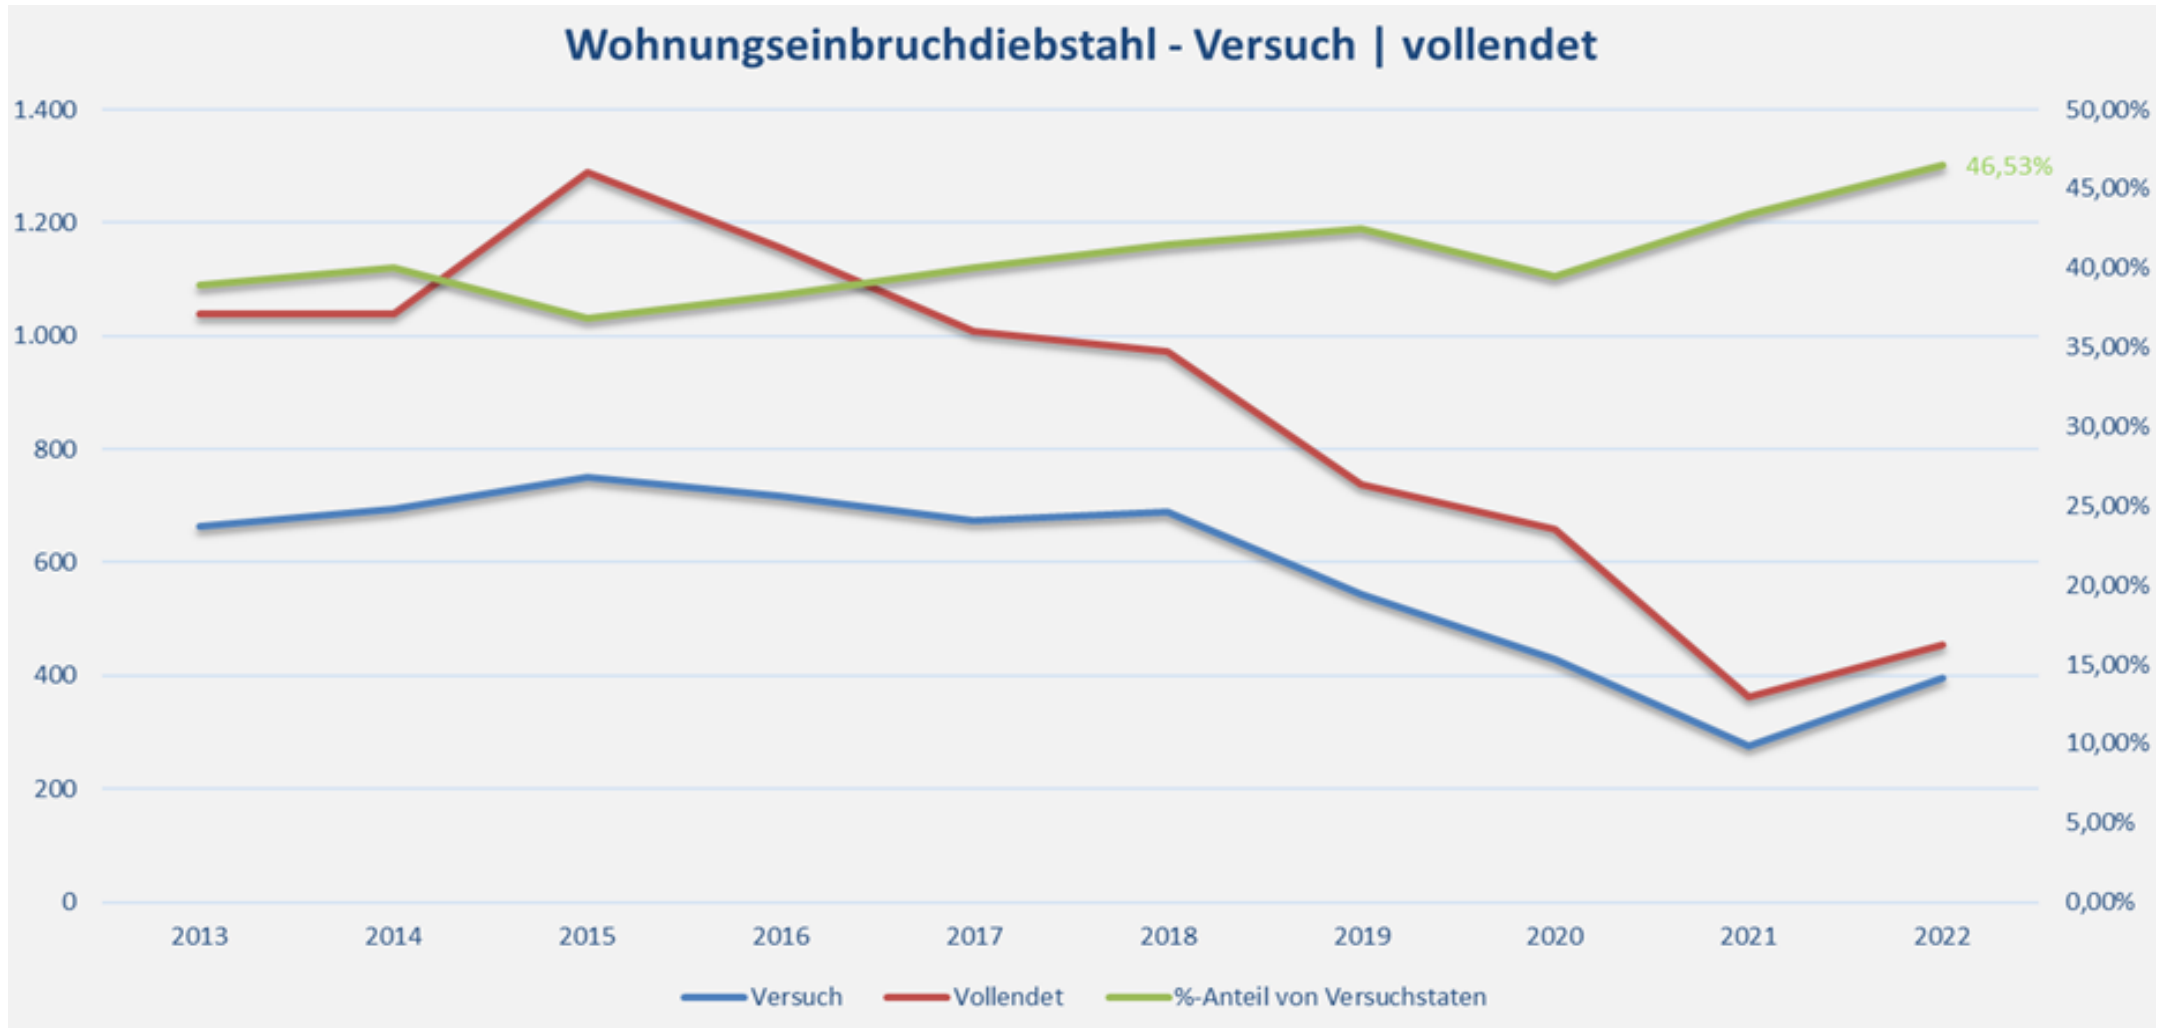

# Polizeiliche Kriminalstatistik 2022

Polizeidirektion Braunschweig

POLIZEIDIREKTION  
BRAUNSCHWEIG

\* Aufklärungsquote gesunken auf 62,31%

\* Straftatenaufkommen um 13,04%

(8.022 Fälle) gestiegen

\* im Vorjahr war die Anzahl um 7,34% (-4.875 Fälle) gesunken

**Sexualdelikte**  
Anstieg um +31,04% (+388 Fälle)

Sexualdelikte im 5-Jahresverlauf

- \* 3.493 Fälle von häuslicher Gewalt
- \* 3.003 Opferdelikte
- \* 490 niedrigschwellige Delikte

- \* 3.928 Fälle von häuslicher Gewalt
- \* 577 niedrigschwellige Delikte
- \* 3.351 Opferdelikte
  - \* 2.375 Fälle partnerschaftliche Gewalt
  - \* 1.059 Fälle familiäre Gewalt

\* Von einem Tageswohnungseinbruch (TWE) ist auszugehen, wenn die Tatzeit zwischen 06.00 und 21.00 Uhr eines Kalendertages liegt.

**Wohnungseinbruchdiebstahl Versuch – vollendet**  
Anteil der vollendeten Taten wieder angestiegen- Anteil der Versuchstaten bei 46,53 %