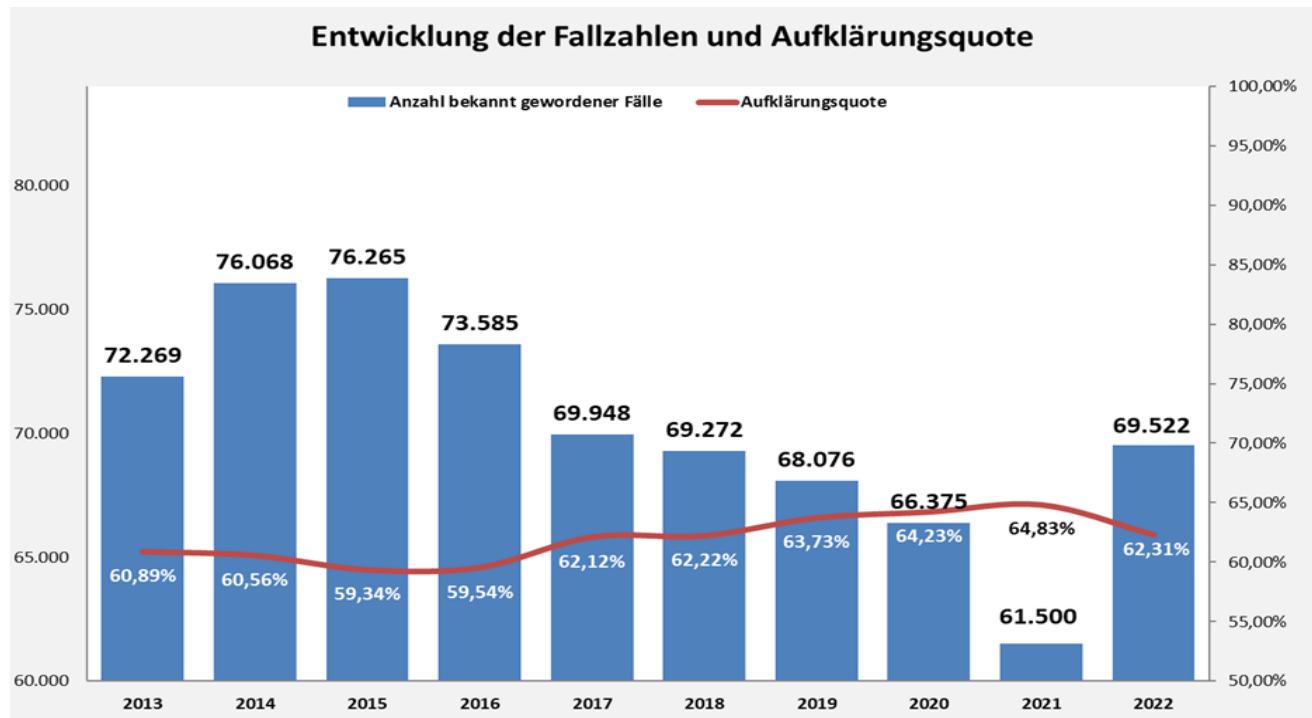

# Polizeiliche Kriminalstatistik 2022

Polizeidirektion Braunschweig

POLIZEIDIREKTION  
BRAUNSCHWEIG

\* Aufklärungsquote gesunken auf 62,31%

\* Straftatenaufkommen um 13,04%

(8.022 Fälle) gestiegen

\* im Vorjahr war die Anzahl um 7,34% (-4.875 Fälle) gesunken

\* Anstieg Straftaten um 2,12% ( 1.446 Fälle)

\* Aufklärungsquote 62,31% (-1,42%)

\* Häufigkeitszahl um 2,1% gestiegen

**Sexualdelikte**  
Anstieg um +31,04% (+388 Fälle)

Sexualdelikte im 5-Jahresverlauf

- \* 3.493 Fälle von häuslicher Gewalt
- \* 3.003 Opferdelikte
- \* 490 niedrigschwellige Delikte

- \* 3.928 Fälle von häuslicher Gewalt
- \* 577 niedrigschwellige Delikte
- \* 3.351 Opferdelikte
  - \* 2.375 Fälle partnerschaftliche Gewalt
  - \* 1.059 Fälle familiäre Gewalt