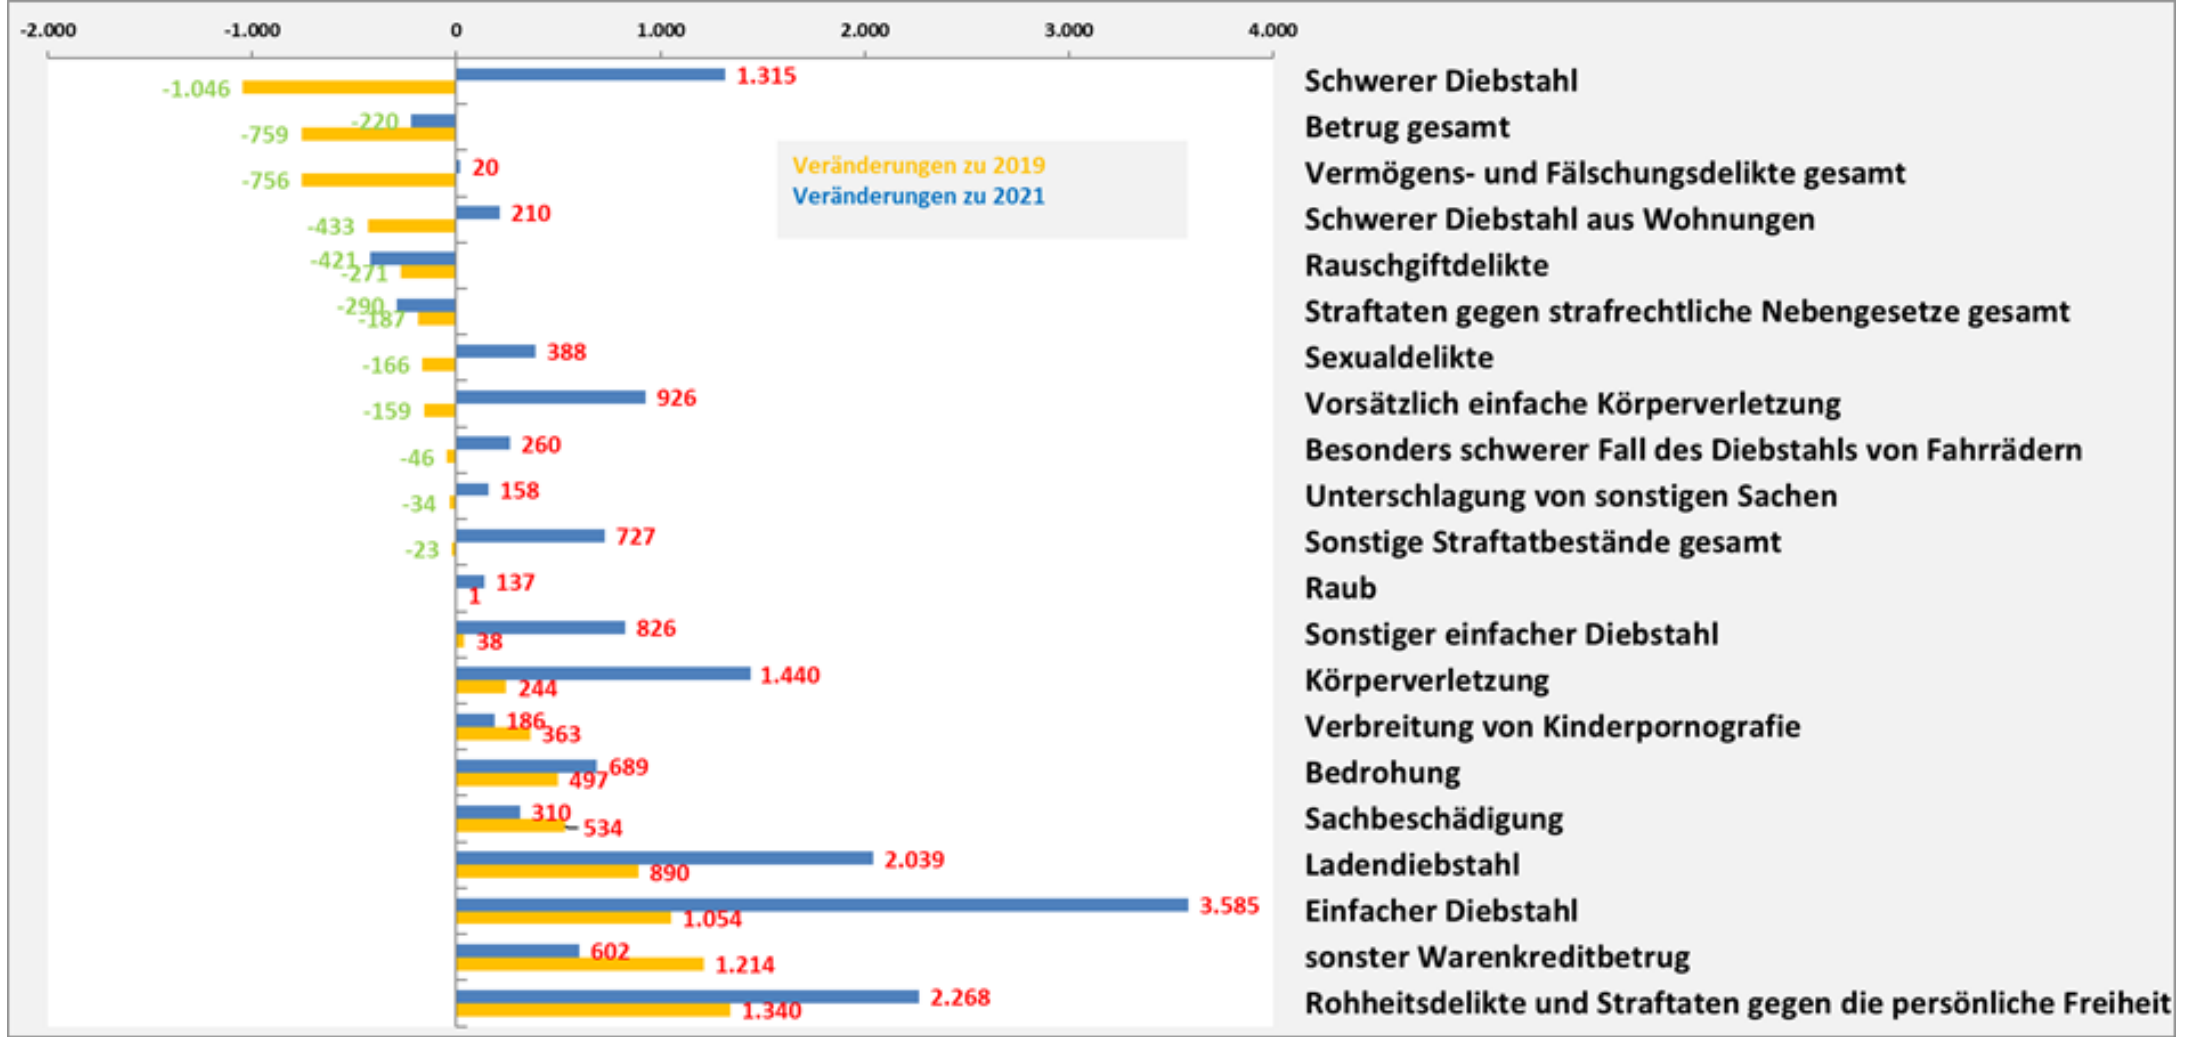

Veränderungen in den Deliktsbereichen