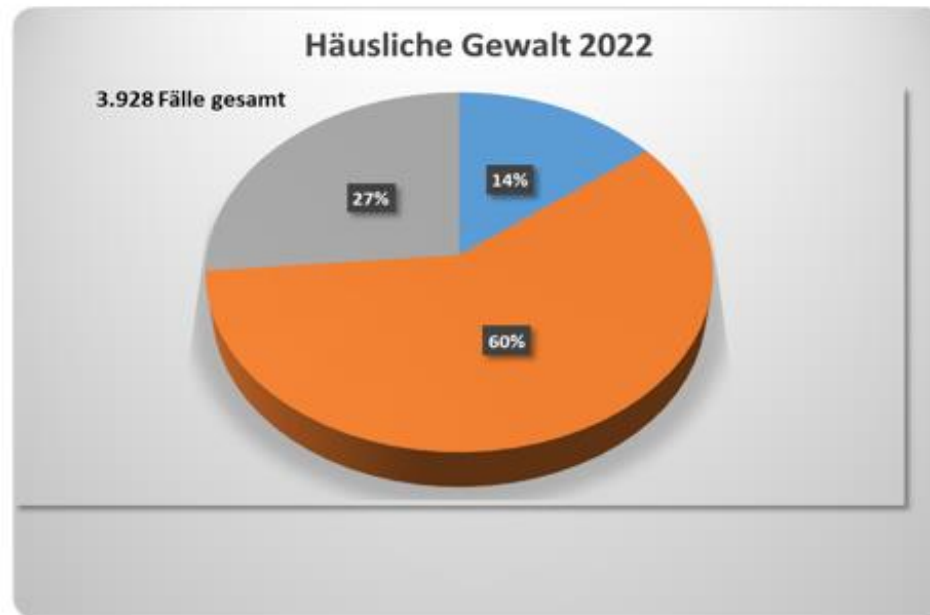

# Polizeiliche Kriminalstatistik 2022

Polizeidirektion Braunschweig

POLIZEIDIREKTION  
BRAUNSCHWEIG

\* Aufklärungsquote gesunken auf 62,31%

\* Straftatenaufkommen um 13,04%

(8.022 Fälle) gestiegen

\* im Vorjahr war die Anzahl um 7,34% (-4.875 Fälle) gesunken

**Sexualdelikte**  
Anstieg um +31,04% (+388 Fälle)

Sexualdelikte im 5-Jahresverlauf

- \* 3.493 Fälle von häuslicher Gewalt
- \* 3.003 Opferdelikte
- \* 490 niedrigschwellige Delikte

- \* 3.928 Fälle von häuslicher Gewalt
- \* 577 niedrigschwellige Delikte
- \* 3.351 Opferdelikte
  - \* 2.375 Fälle partnerschaftliche Gewalt
  - \* 1.059 Fälle familiäre Gewalt