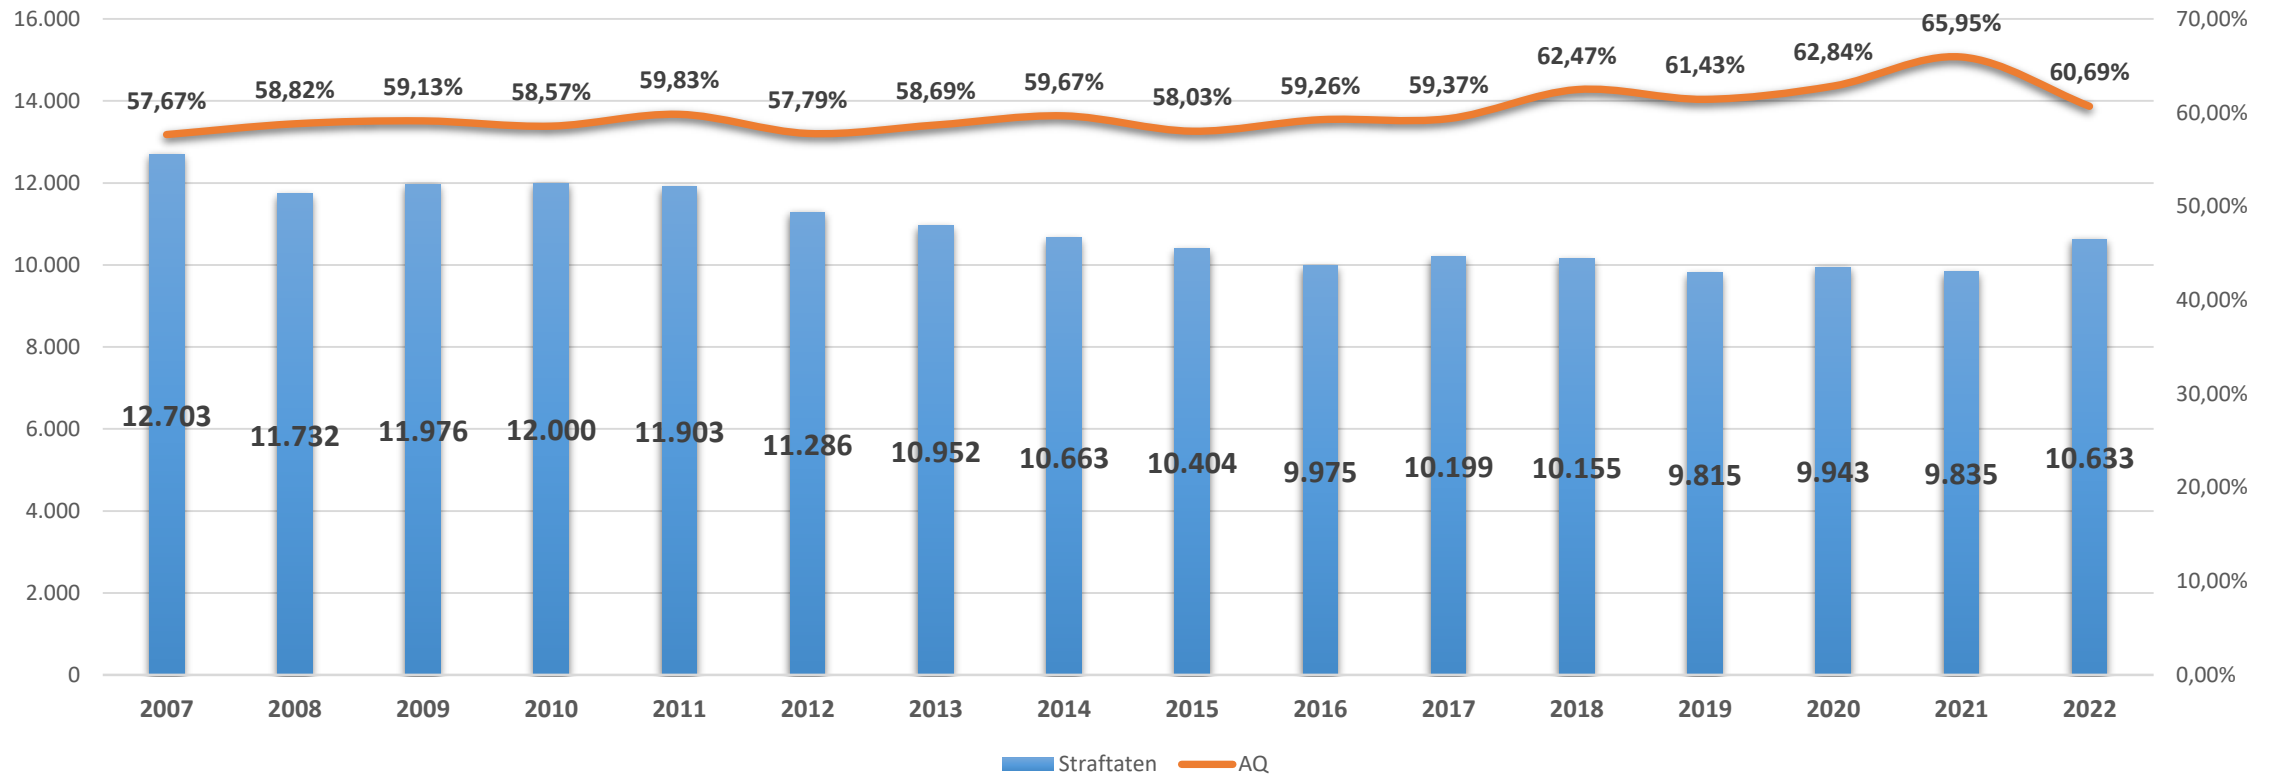

POLIZEIINSPEKTION
CUXHAVEN

Polizeiliche Kriminalstatistik der Polizeiinspektion Cuxhaven 2022

POLIZEIINSPEKTION
CUXHAVEN

Fallzahlen und Aufklärungsquote

Im Zuständigkeitsbereich der PI Cuxhaven wurden im Jahr 2022

10.633 Straftaten

aufgenommen und bearbeitet.

Die Aufklärungsquote lag in diesem Zeitraum bei

60,69 Prozent.

Fallzahlen und Aufklärungsquote

in den Jahren 2007 bis 2022 (PI Cuxhaven gesamt)

Straftaten und Aufklärungsquote PI Cuxhaven 2022

POLIZEIINSPEKTION
CUXHAVEN

Häufigkeitszahlen 2022

Häufigkeitszahlen 2022

Entwicklung der Häufigkeitszahlen im Langzeitvergleich
Polizeiinspektion Cuxhaven - gesamt

Entwicklung der Sexualdelikte

Straftaten gg. sexuelle Selbstbestimmung
Polizeiinspektion Cuxhaven - gesamt