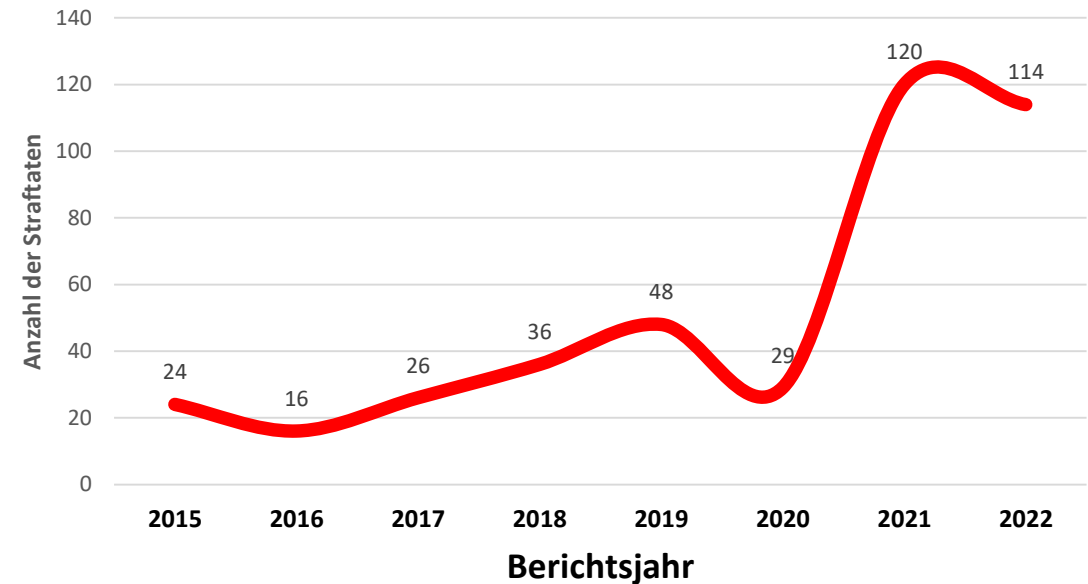

Entwicklung der Sexualdelikte

Besitz/Verbreitung Pornografischer Inhalte
Polizeiinspektion Cuxhaven - gesamt