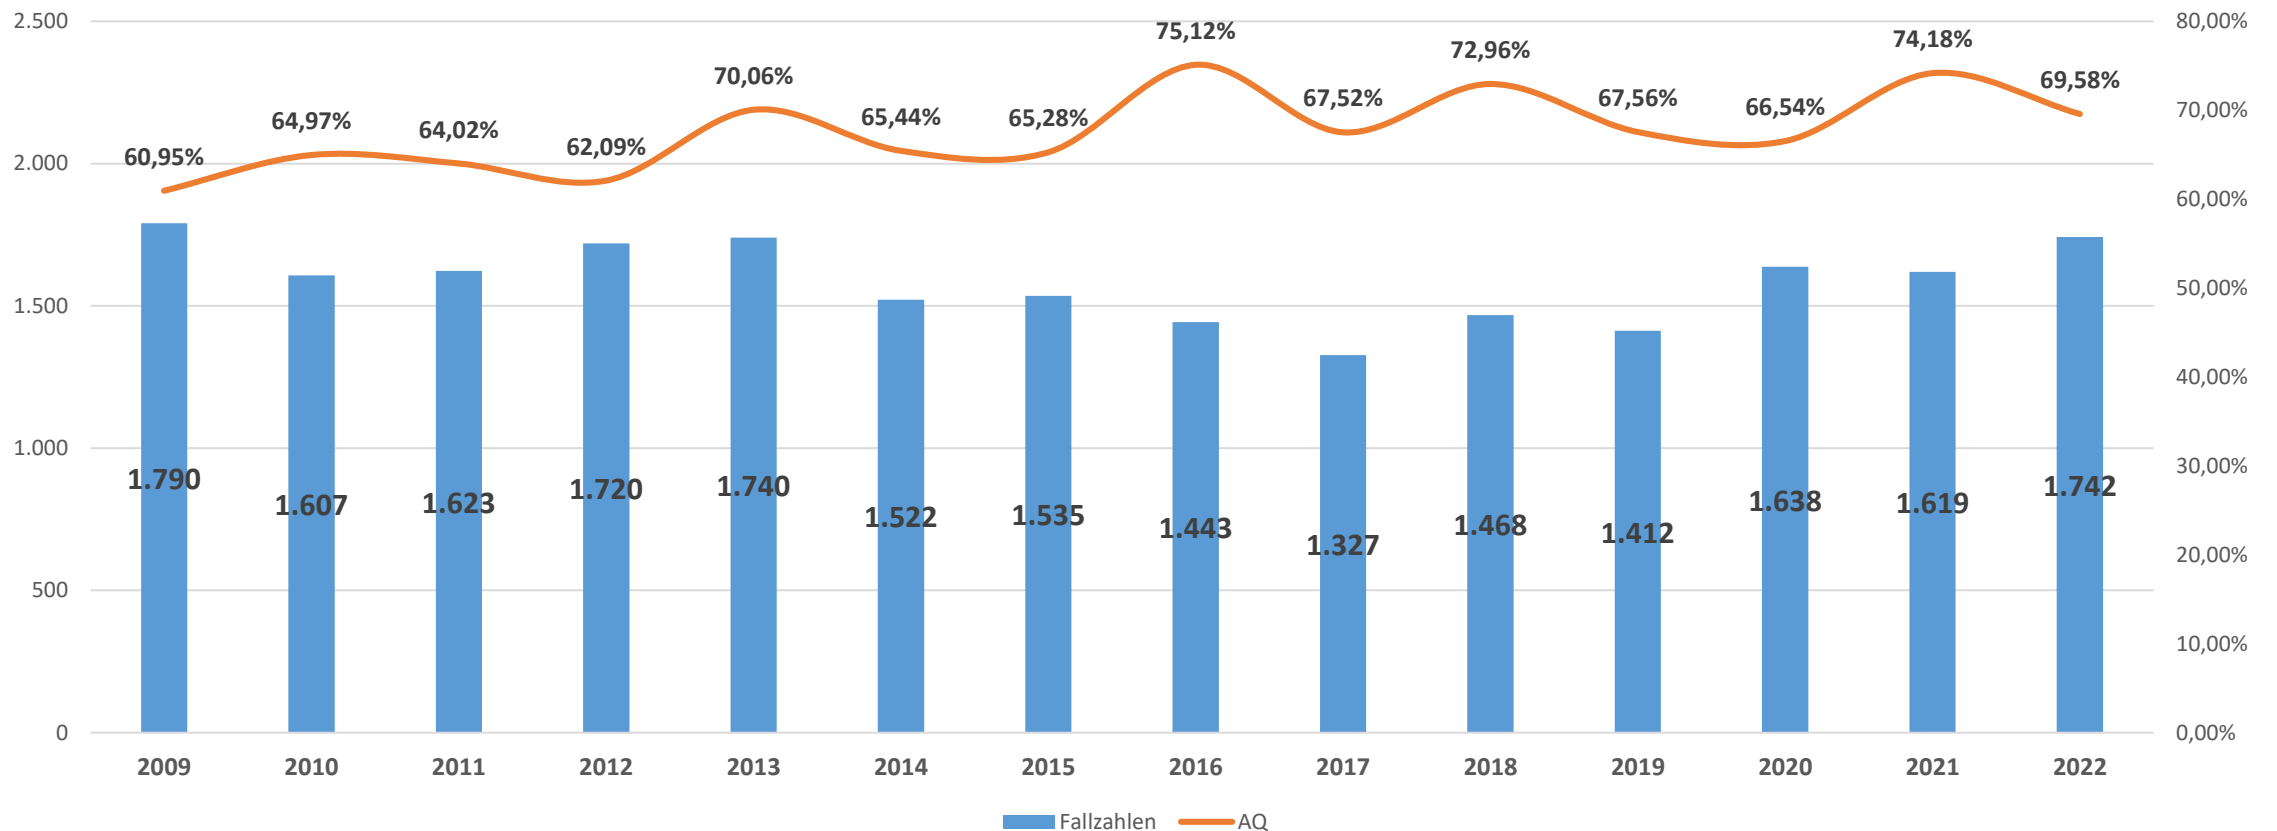

10.633 Straftaten

aufgenommen und bearbeitet.

Die Aufklärungsquote lag in diesem Zeitraum bei

60,69 Prozent.

Fallzahlen und Aufklärungsquote

in den Jahren 2007 bis 2022 (PI Cuxhaven gesamt)

Straftaten und Aufklärungsquote PI Cuxhaven 2022

Fallzahlen und Aufklärungsquote

Polizeikommissariat Geestland 2009 bis 2022

Straftaten und Aufklärungsquote PK Geestland 2022

POLIZEIINSPEKTION
CUXHAVEN

Polizeikommissariat Hemmoor

Fallzahlen und Aufklärungsquote

Polizeikommissariat Hemmoor 2009 bis 2022

Straftaten und Aufklärungsquote PK Hemmoor 2022

POLIZEIINSPEKTION
CUXHAVEN

Polizeikommissariat Schiffdorf

Fallzahlen und Aufklärungsquote

Polizeikommissariat Schiffdorf 2009 bis 2022