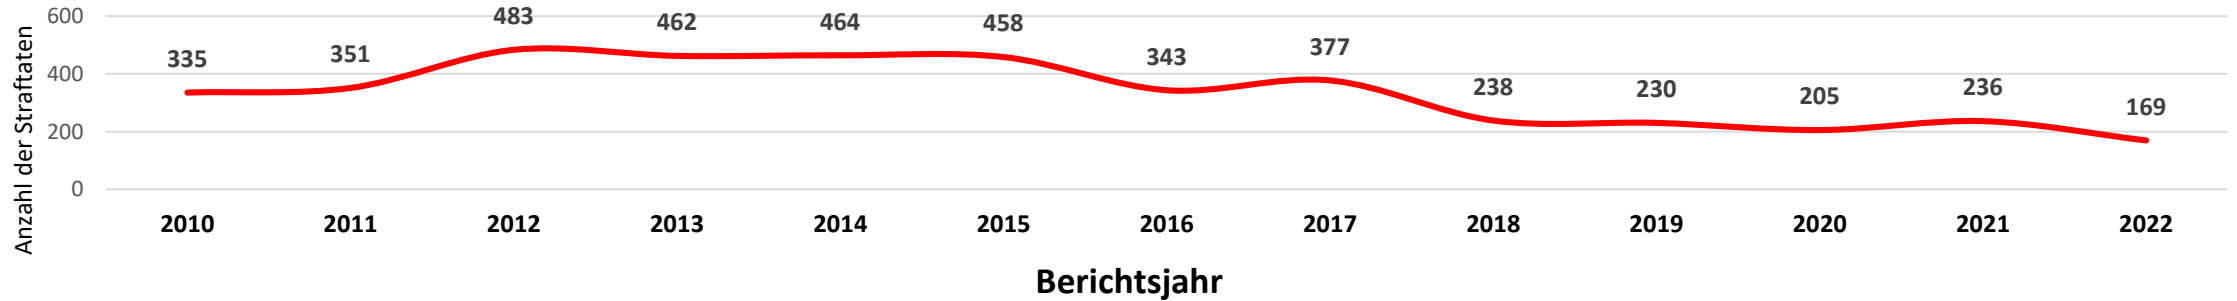

Entwicklung Eigentumsdelikte/Wohnungseinbruch

Wohnungseinbrüche Polizeiinspektion Cuxhaven - gesamt