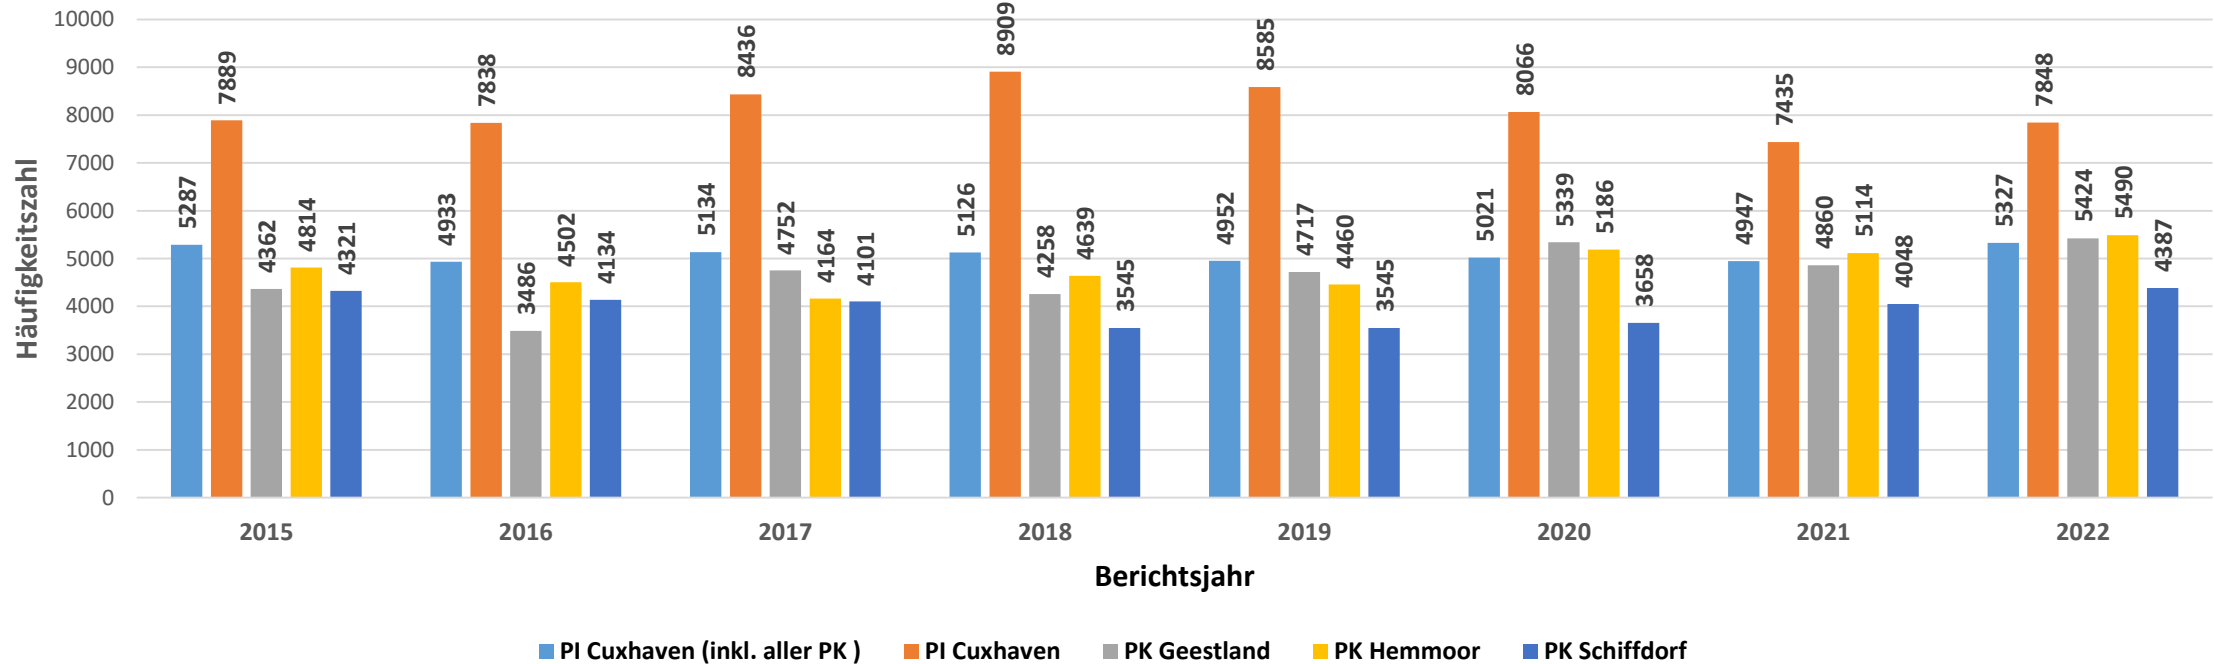

10.633 Straftaten

aufgenommen und bearbeitet.

Die Aufklärungsquote lag in diesem Zeitraum bei

60,69 Prozent.

Fallzahlen und Aufklärungsquote

in den Jahren 2007 bis 2022 (PI Cuxhaven gesamt)

Straftaten und Aufklärungsquote PI Cuxhaven 2022

POLIZEIINSPEKTION
CUXHAVEN

Häufigkeitszahlen 2022

Häufigkeitszahlen 2022

Entwicklung der Häufigkeitszahlen im Langzeitvergleich
Polizeiinspektion Cuxhaven - gesamt

Entwicklung der Sexualdelikte

Straftaten gg. sexuelle Selbstbestimmung
Polizeiinspektion Cuxhaven - gesamt