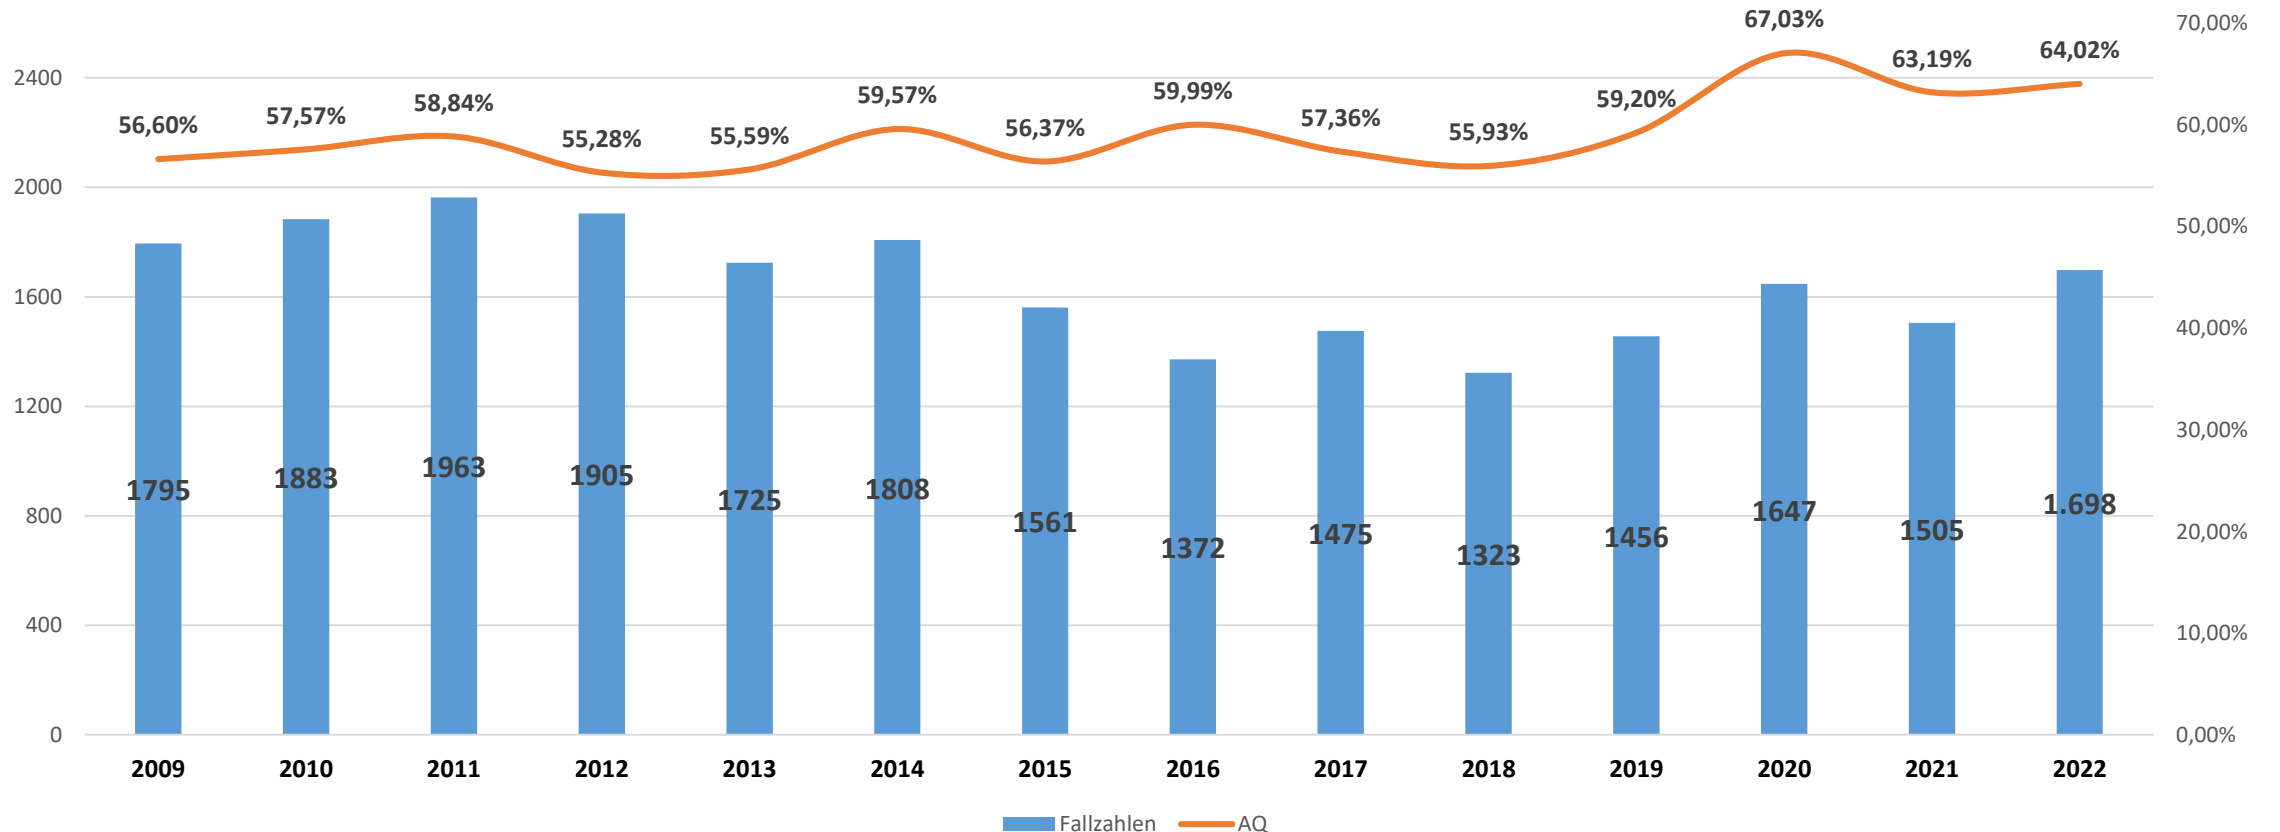

10.633 Straftaten

aufgenommen und bearbeitet.

Die Aufklärungsquote lag in diesem Zeitraum bei

60,69 Prozent.

Fallzahlen und Aufklärungsquote

in den Jahren 2007 bis 2022 (PI Cuxhaven gesamt)

Straftaten und Aufklärungsquote PI Cuxhaven 2022

POLIZEIINSPEKTION
CUXHAVEN

PI Cuxhaven (Stadt und Umland)

Fallzahlen und Aufklärungsquote

PI Cuxhaven 2009 bis 2022

Straftaten und Aufklärungsquote PI Cuxhaven 2022

POLIZEIINSPEKTION
CUXHAVEN

Polizeikommissariat Geestland

Fallzahlen und Aufklärungsquote

Polizeikommissariat Geestland 2009 bis 2022

Straftaten und Aufklärungsquote PK Geestland 2022

POLIZEIINSPEKTION
CUXHAVEN

Polizeikommissariat Hemmoor

Fallzahlen und Aufklärungsquote