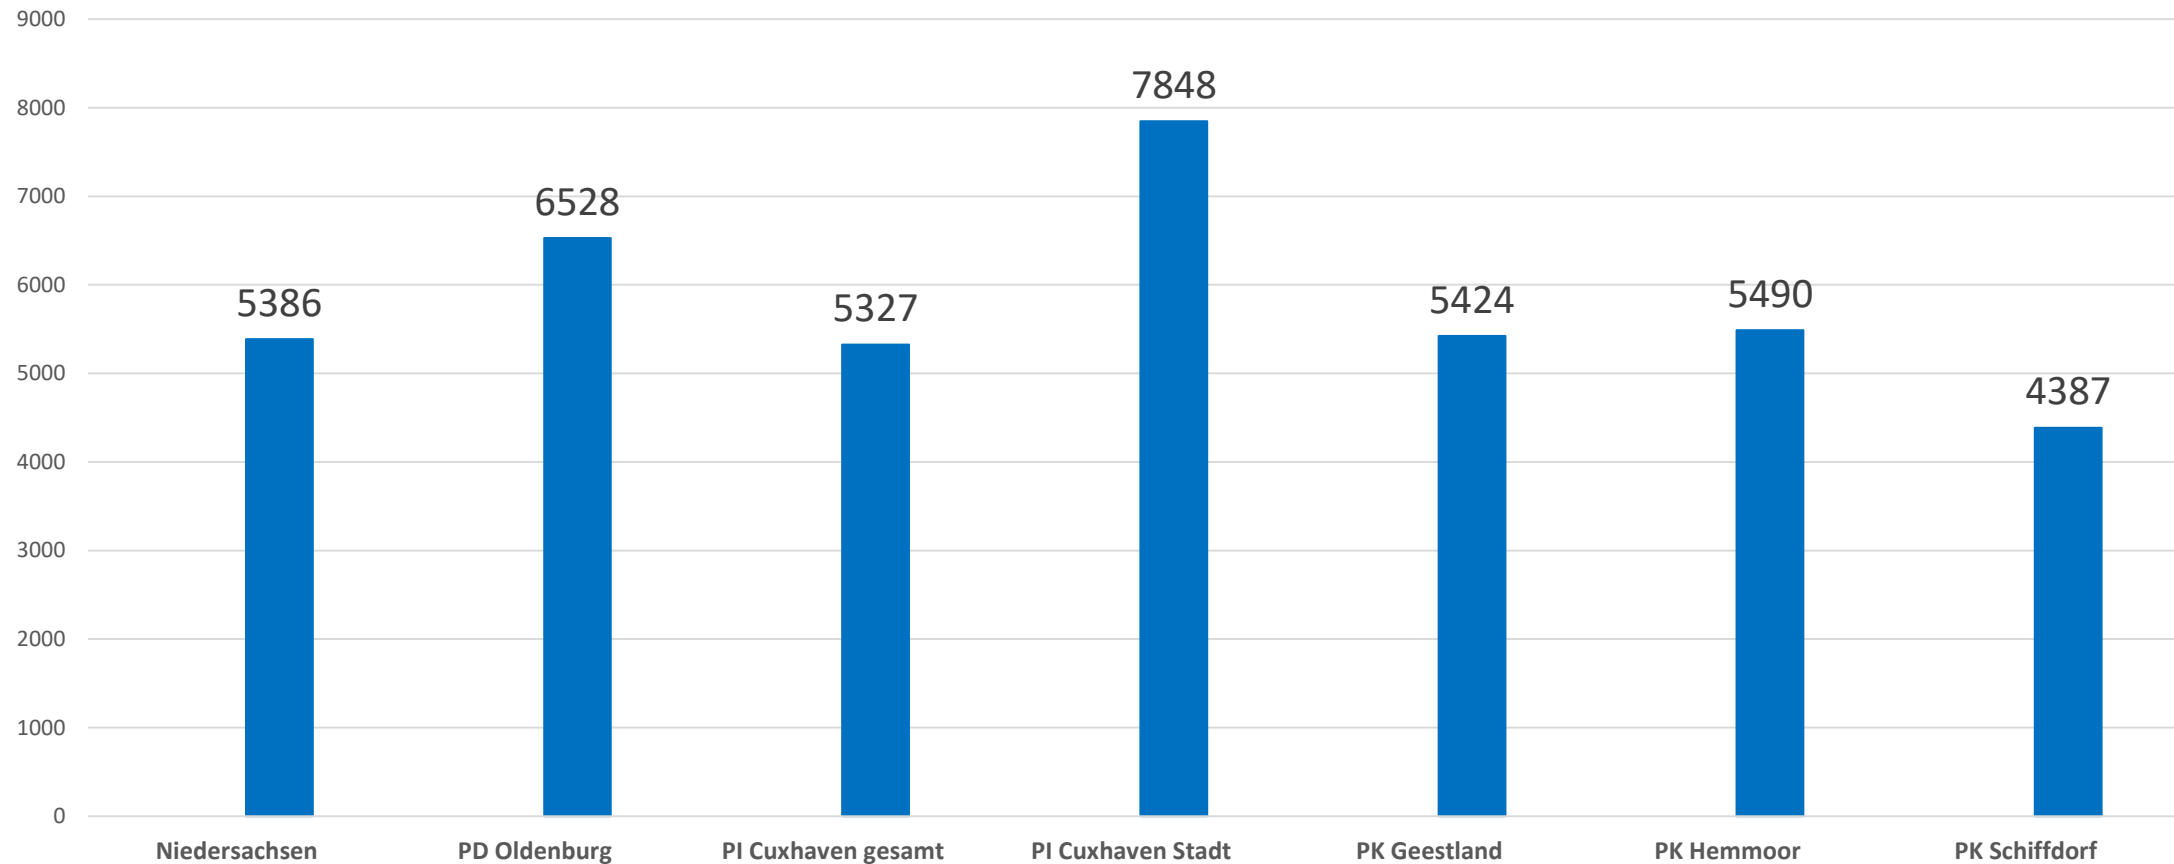

POLIZEIINSPEKTION
CUXHAVEN

Polizeiliche Kriminalstatistik der Polizeiinspektion Cuxhaven 2022

POLIZEIINSPEKTION
CUXHAVEN

Fallzahlen und Aufklärungsquote

Im Zuständigkeitsbereich der PI Cuxhaven wurden im Jahr 2022

10.633 Straftaten

aufgenommen und bearbeitet.

Die Aufklärungsquote lag in diesem Zeitraum bei

60,69 Prozent.

Fallzahlen und Aufklärungsquote

in den Jahren 2007 bis 2022 (PI Cuxhaven gesamt)

Straftaten und Aufklärungsquote PI Cuxhaven 2022

POLIZEIINSPEKTION
CUXHAVEN

Häufigkeitszahlen 2022

Häufigkeitszahlen 2022

Entwicklung der Häufigkeitszahlen im Langzeitvergleich
Polizeiinspektion Cuxhaven - gesamt

Entwicklung der Sexualdelikte

Straftaten gg. sexuelle Selbstbestimmung
Polizeiinspektion Cuxhaven - gesamt