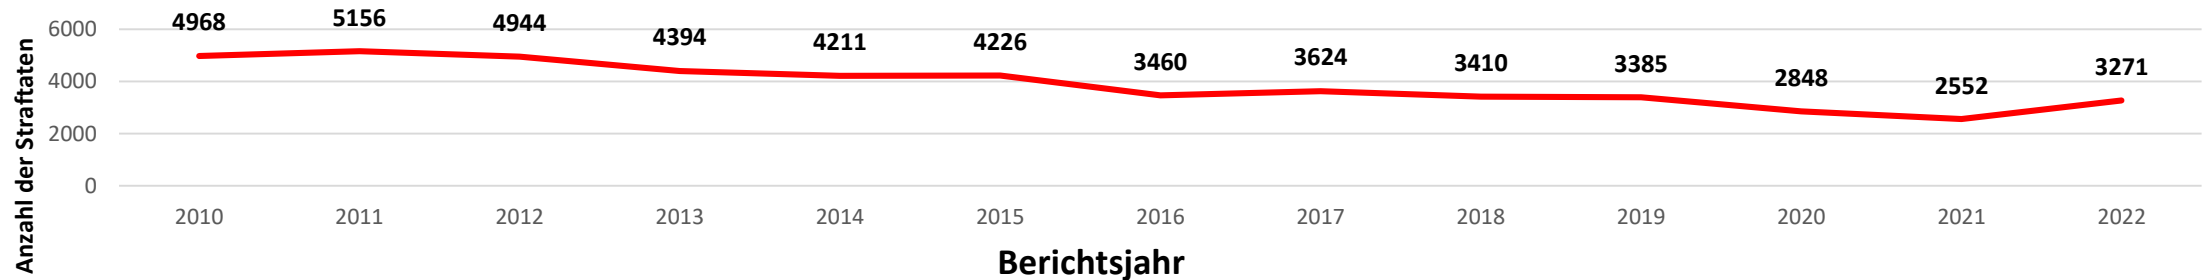

Eigentumsdelikte (Diebstahl insgesamt) Polizeiinspektion Cuxhaven - gesamt -