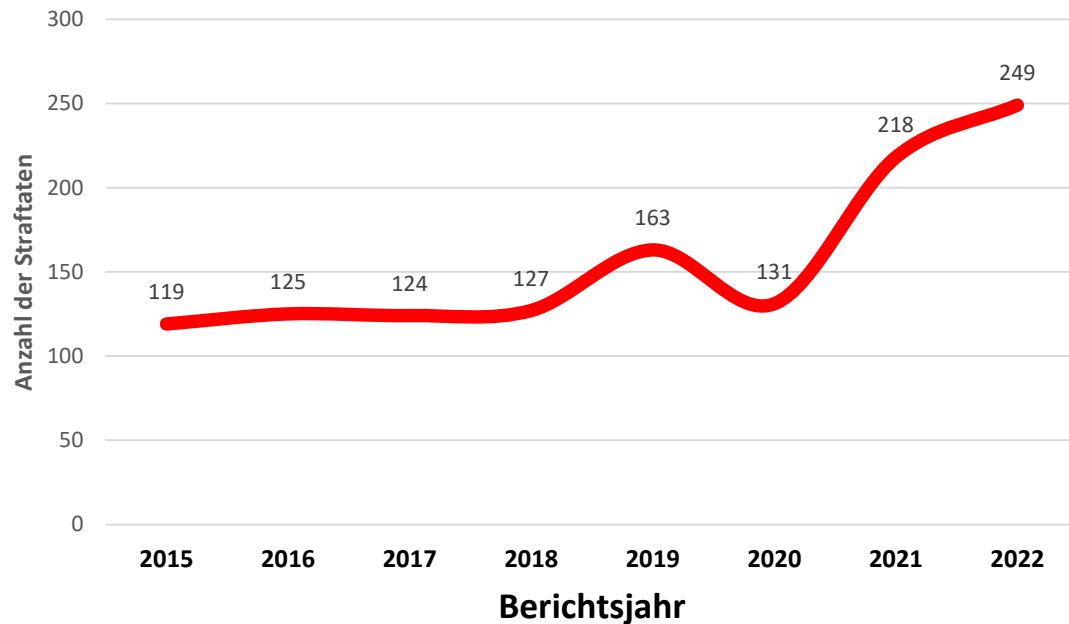

POLIZEIINSPEKTION
CUXHAVEN

Polizeiliche Kriminalstatistik der Polizeiinspektion Cuxhaven 2022

POLIZEIINSPEKTION
CUXHAVEN

Fallzahlen und Aufklärungsquote

Im Zuständigkeitsbereich der PI Cuxhaven wurden im Jahr 2022

10.633 Straftaten

aufgenommen und bearbeitet.

Die Aufklärungsquote lag in diesem Zeitraum bei

60,69 Prozent.

Fallzahlen und Aufklärungsquote

in den Jahren 2007 bis 2022 (PI Cuxhaven gesamt)

Straftaten und Aufklärungsquote PI Cuxhaven 2022

POLIZEIINSPEKTION
CUXHAVEN

Häufigkeitszahlen 2022

Häufigkeitszahlen 2022

Entwicklung der Häufigkeitszahlen im Langzeitvergleich
Polizeiinspektion Cuxhaven - gesamt

Entwicklung der Sexualdelikte

Straftaten gg. sexuelle Selbstbestimmung
Polizeiinspektion Cuxhaven - gesamt