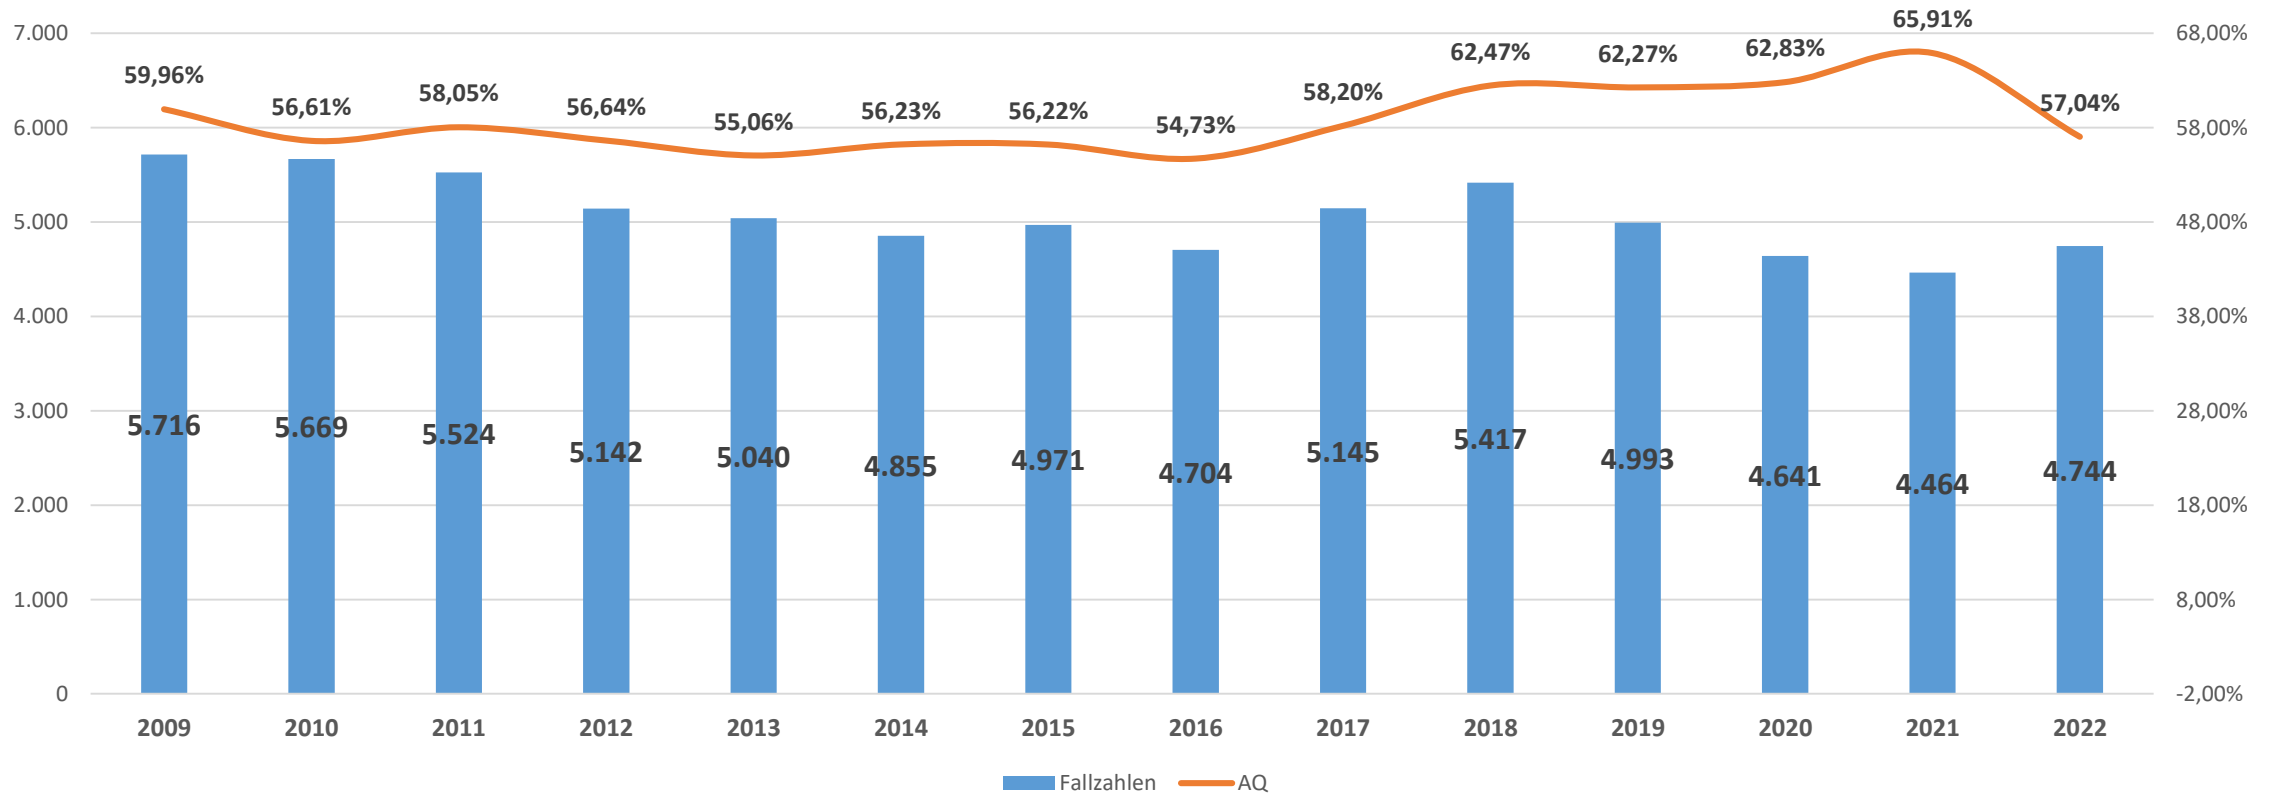

10.633 Straftaten

aufgenommen und bearbeitet.

Die Aufklärungsquote lag in diesem Zeitraum bei

60,69 Prozent.

Fallzahlen und Aufklärungsquote

in den Jahren 2007 bis 2022 (PI Cuxhaven gesamt)

Straftaten und Aufklärungsquote PI Cuxhaven 2022

POLIZEIINSPEKTION
CUXHAVEN

PI Cuxhaven (Stadt und Umland)

Fallzahlen und Aufklärungsquote

PI Cuxhaven 2009 bis 2022

Straftaten und Aufklärungsquote PI Cuxhaven 2022

POLIZEIINSPEKTION
CUXHAVEN

Polizeikommissariat Geestland