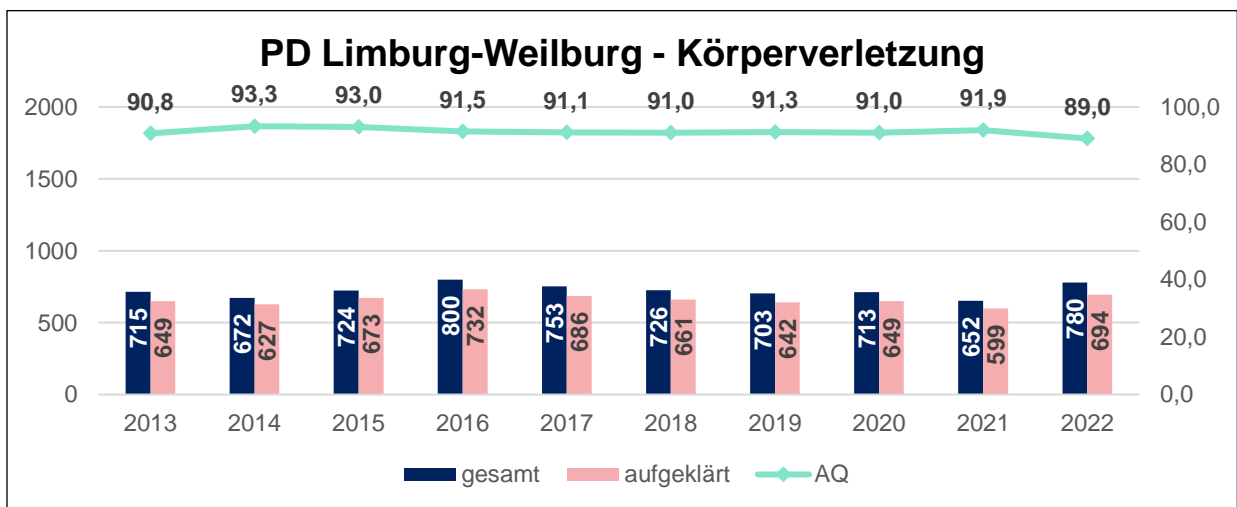

Anlage für die Polizeidirektion Limburg-Weilburg

2022

Sicheres Limburg

Zeitraum	Einsätze	Kräfte	Personenkontrollen	Waffen	Festnahmen
01.09.22 - 06.03.23	27	527	570	6	21

Strafanzeigen			Ordnungswidrigkeiten	
Körperverletzung, Bedrohung	Btm	Sonstige	Raser, Poser, Tuner	Sonstige
0	43	11	35	45

Ermittlungserfolge:

Im Rahmen der Maßnahmen konnten Erkenntnisse in Bezug auf zwei Btm-Händler gewonnen werden, die zur Vollstreckung von Haftbefehlen und in einem Fall bereits zu einer Verurteilung von drei Jahren ohne Bewährung geführt haben.