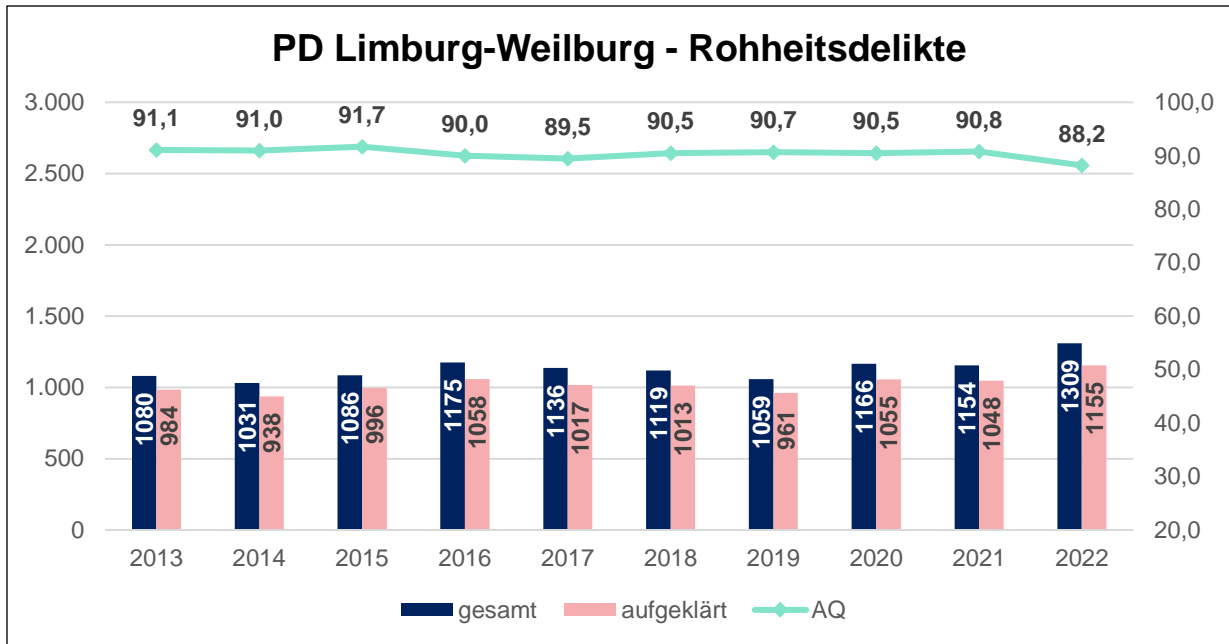

Anlage für die Polizeidirektion Limburg-Weilburg

2022

Sicheres Limburg

Zeitraum	Einsätze	Kräfte	Personenkontrollen	Waffen	Festnahmen
01.09.22 - 06.03.23	27	527	570	6	21

Strafanzeigen			Ordnungswidrigkeiten	
Körperverletzung, Bedrohung	Btm	Sonstige	Raser, Poser, Tuner	Sonstige
0	43	11	35	45

Ermittlungserfolge:

Im Rahmen der Maßnahmen konnten Erkenntnisse in Bezug auf zwei Btm-Händler gewonnen werden, die zur Vollstreckung von Haftbefehlen und in einem Fall bereits zu einer Verurteilung von drei Jahren ohne Bewährung geführt haben.