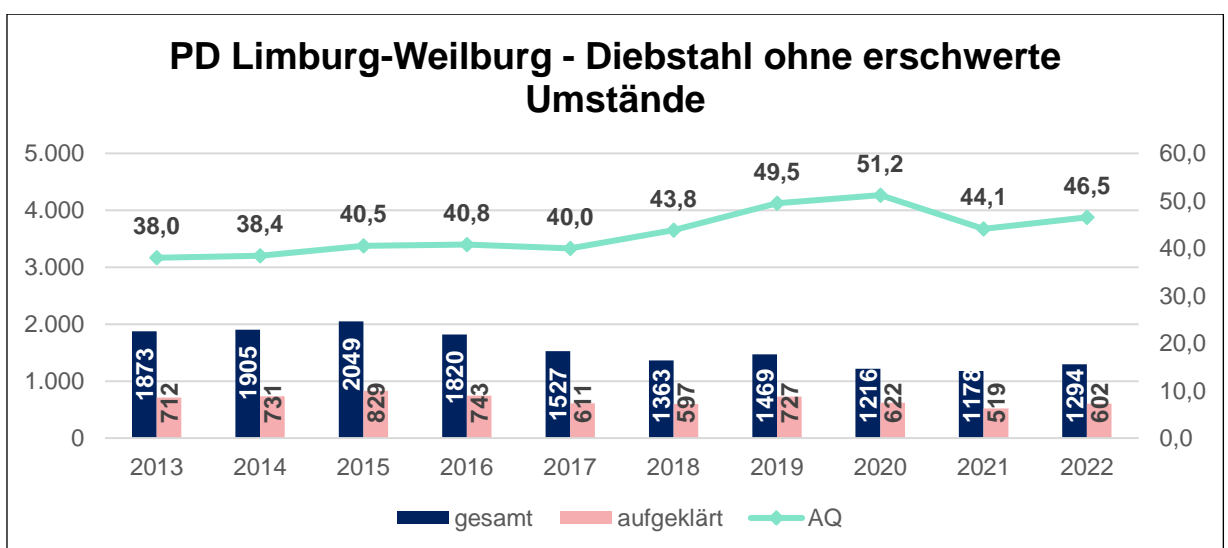

Anlage für die Polizeidirektion Limburg-Weilburg

2022

Sicheres Limburg

Zeitraum	Einsätze	Kräfte	Personenkontrollen	Waffen	Festnahmen
01.09.22 - 06.03.23	27	527	570	6	21

Strafanzeigen			Ordnungswidrigkeiten	
Körperverletzung, Bedrohung	Btm	Sonstige	Raser, Poser, Tuner	Sonstige
0	43	11	35	45

Ermittlungserfolge:

Im Rahmen der Maßnahmen konnten Erkenntnisse in Bezug auf zwei Btm-Händler gewonnen werden, die zur Vollstreckung von Haftbefehlen und in einem Fall bereits zu einer Verurteilung von drei Jahren ohne Bewährung geführt haben.