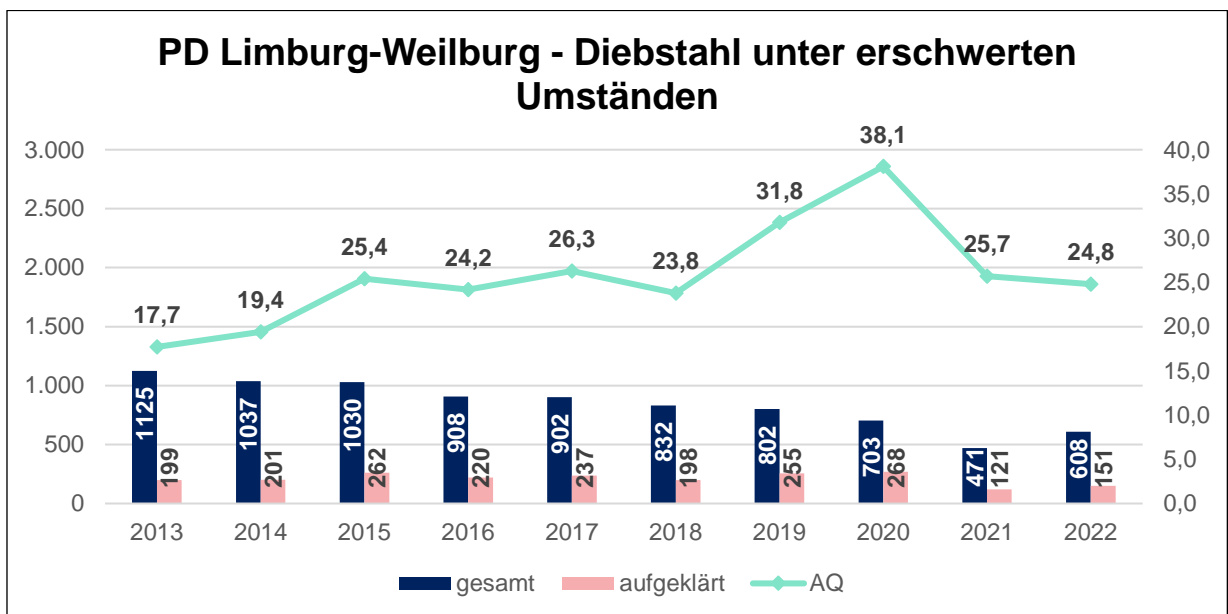

Anlage für die Polizeidirektion Limburg-Weilburg

2022

Sicheres Limburg

Zeitraum	Einsätze	Kräfte	Personenkontrollen	Waffen	Festnahmen
01.09.22 - 06.03.23	27	527	570	6	21

Strafanzeigen			Ordnungswidrigkeiten	
Körperverletzung, Bedrohung	Btm	Sonstige	Raser, Poser, Tuner	Sonstige
0	43	11	35	45

Ermittlungserfolge:

Im Rahmen der Maßnahmen konnten Erkenntnisse in Bezug auf zwei Btm-Händler gewonnen werden, die zur Vollstreckung von Haftbefehlen und in einem Fall bereits zu einer Verurteilung von drei Jahren ohne Bewährung geführt haben.