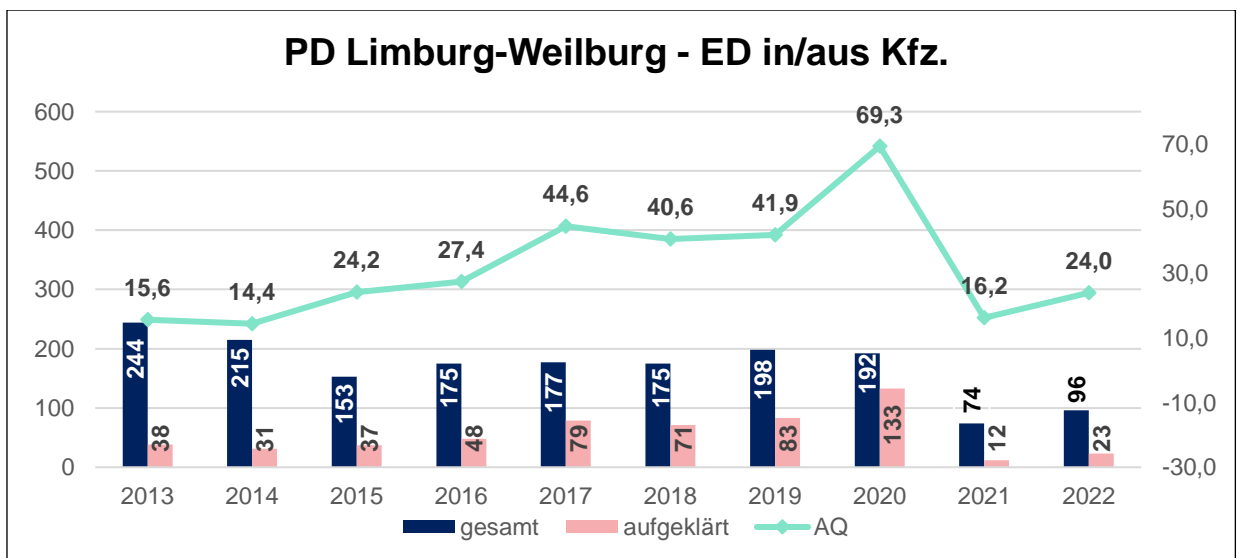

Anlage für die Polizeidirektion Limburg-Weilburg

2022

Sicheres Limburg

Zeitraum	Einsätze	Kräfte	Personenkontrollen	Waffen	Festnahmen
01.09.22 - 06.03.23	27	527	570	6	21

Strafanzeigen			Ordnungswidrigkeiten	
Körperverletzung, Bedrohung	Btm	Sonstige	Raser, Poser, Tuner	Sonstige
0	43	11	35	45

Ermittlungserfolge:

Im Rahmen der Maßnahmen konnten Erkenntnisse in Bezug auf zwei Btm-Händler gewonnen werden, die zur Vollstreckung von Haftbefehlen und in einem Fall bereits zu einer Verurteilung von drei Jahren ohne Bewährung geführt haben.