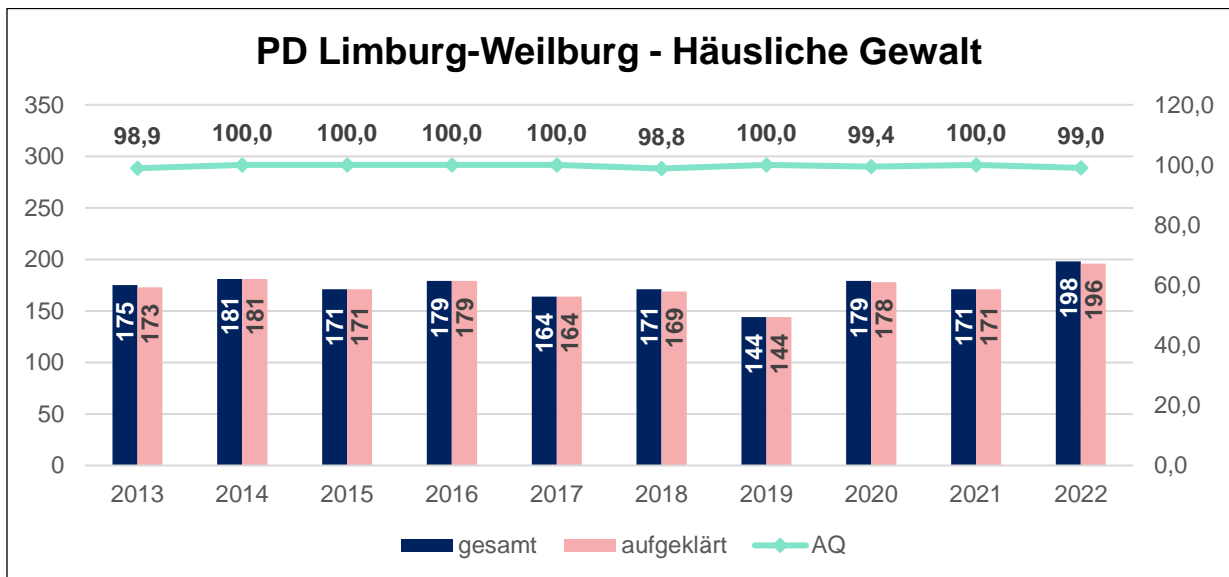

Anlage für die Polizeidirektion Limburg-Weilburg

2022

Sicheres Limburg

Zeitraum	Einsätze	Kräfte	Personenkontrollen	Waffen	Festnahmen
01.09.22 - 06.03.23	27	527	570	6	21

Strafanzeigen			Ordnungswidrigkeiten	
Körperverletzung, Bedrohung	Btm	Sonstige	Raser, Poser, Tuner	Sonstige
0	43	11	35	45

Ermittlungserfolge:

Im Rahmen der Maßnahmen konnten Erkenntnisse in Bezug auf zwei Btm-Händler gewonnen werden, die zur Vollstreckung von Haftbefehlen und in einem Fall bereits zu einer Verurteilung von drei Jahren ohne Bewährung geführt haben.