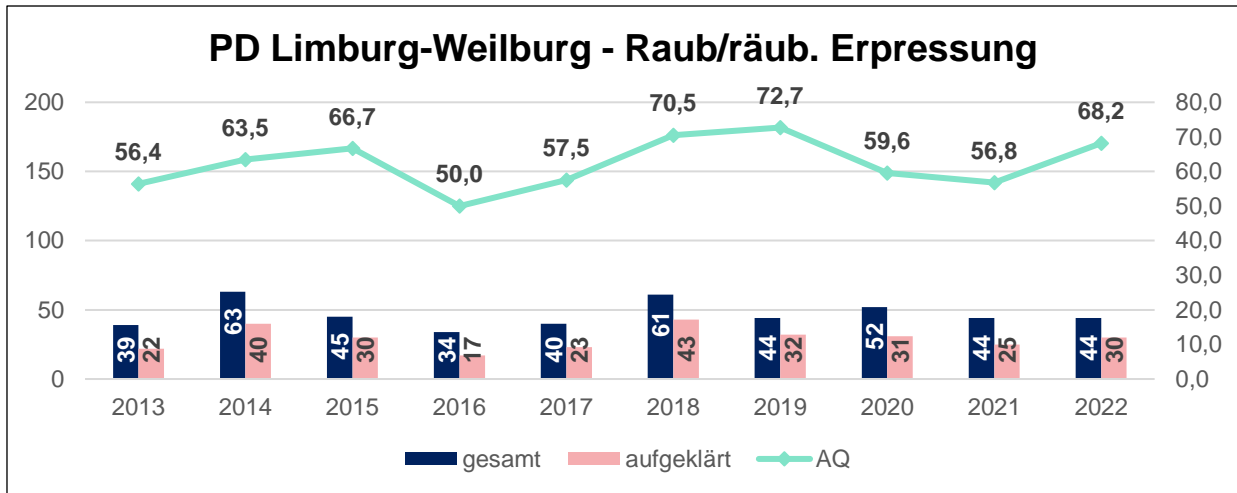

Anlage für die Polizeidirektion Limburg-Weilburg

2022

Sicheres Limburg

Zeitraum	Einsätze	Kräfte	Personenkontrollen	Waffen	Festnahmen
01.09.22 - 06.03.23	27	527	570	6	21

Strafanzeigen			Ordnungswidrigkeiten	
Körperverletzung, Bedrohung	Btm	Sonstige	Raser, Poser, Tuner	Sonstige
0	43	11	35	45

Ermittlungserfolge:

Im Rahmen der Maßnahmen konnten Erkenntnisse in Bezug auf zwei Btm-Händler gewonnen werden, die zur Vollstreckung von Haftbefehlen und in einem Fall bereits zu einer Verurteilung von drei Jahren ohne Bewährung geführt haben.