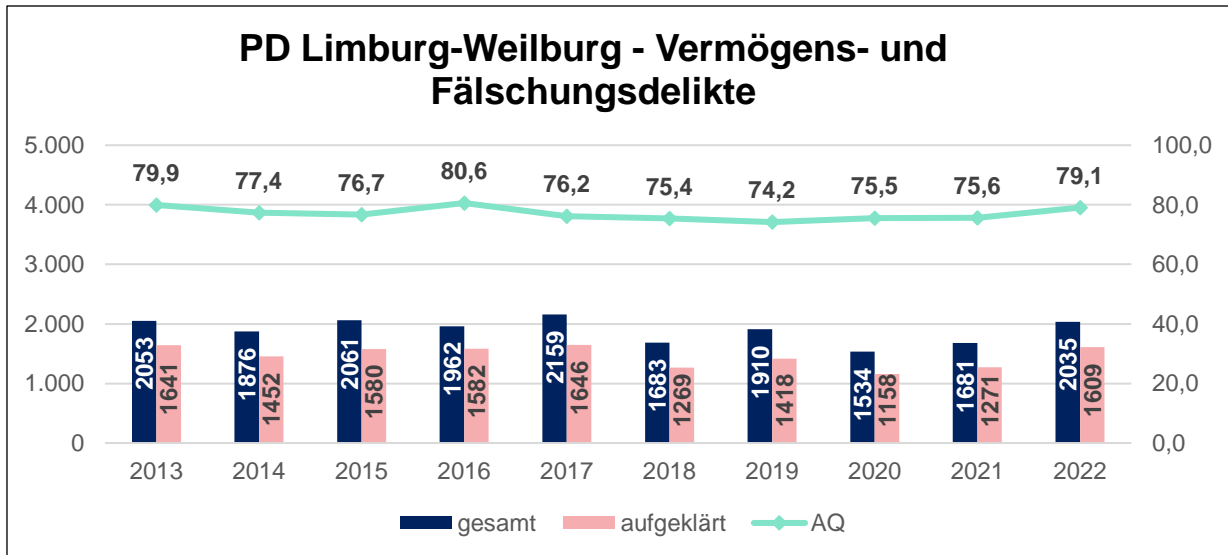

Anlage für die Polizeidirektion Limburg-Weilburg

2022

Sicheres Limburg

Zeitraum	Einsätze	Kräfte	Personenkontrollen	Waffen	Festnahmen
01.09.22 - 06.03.23	27	527	570	6	21

Strafanzeigen			Ordnungswidrigkeiten	
Körperverletzung, Bedrohung	Btm	Sonstige	Raser, Poser, Tuner	Sonstige
0	43	11	35	45

Ermittlungserfolge:

Im Rahmen der Maßnahmen konnten Erkenntnisse in Bezug auf zwei Btm-Händler gewonnen werden, die zur Vollstreckung von Haftbefehlen und in einem Fall bereits zu einer Verurteilung von drei Jahren ohne Bewährung geführt haben.