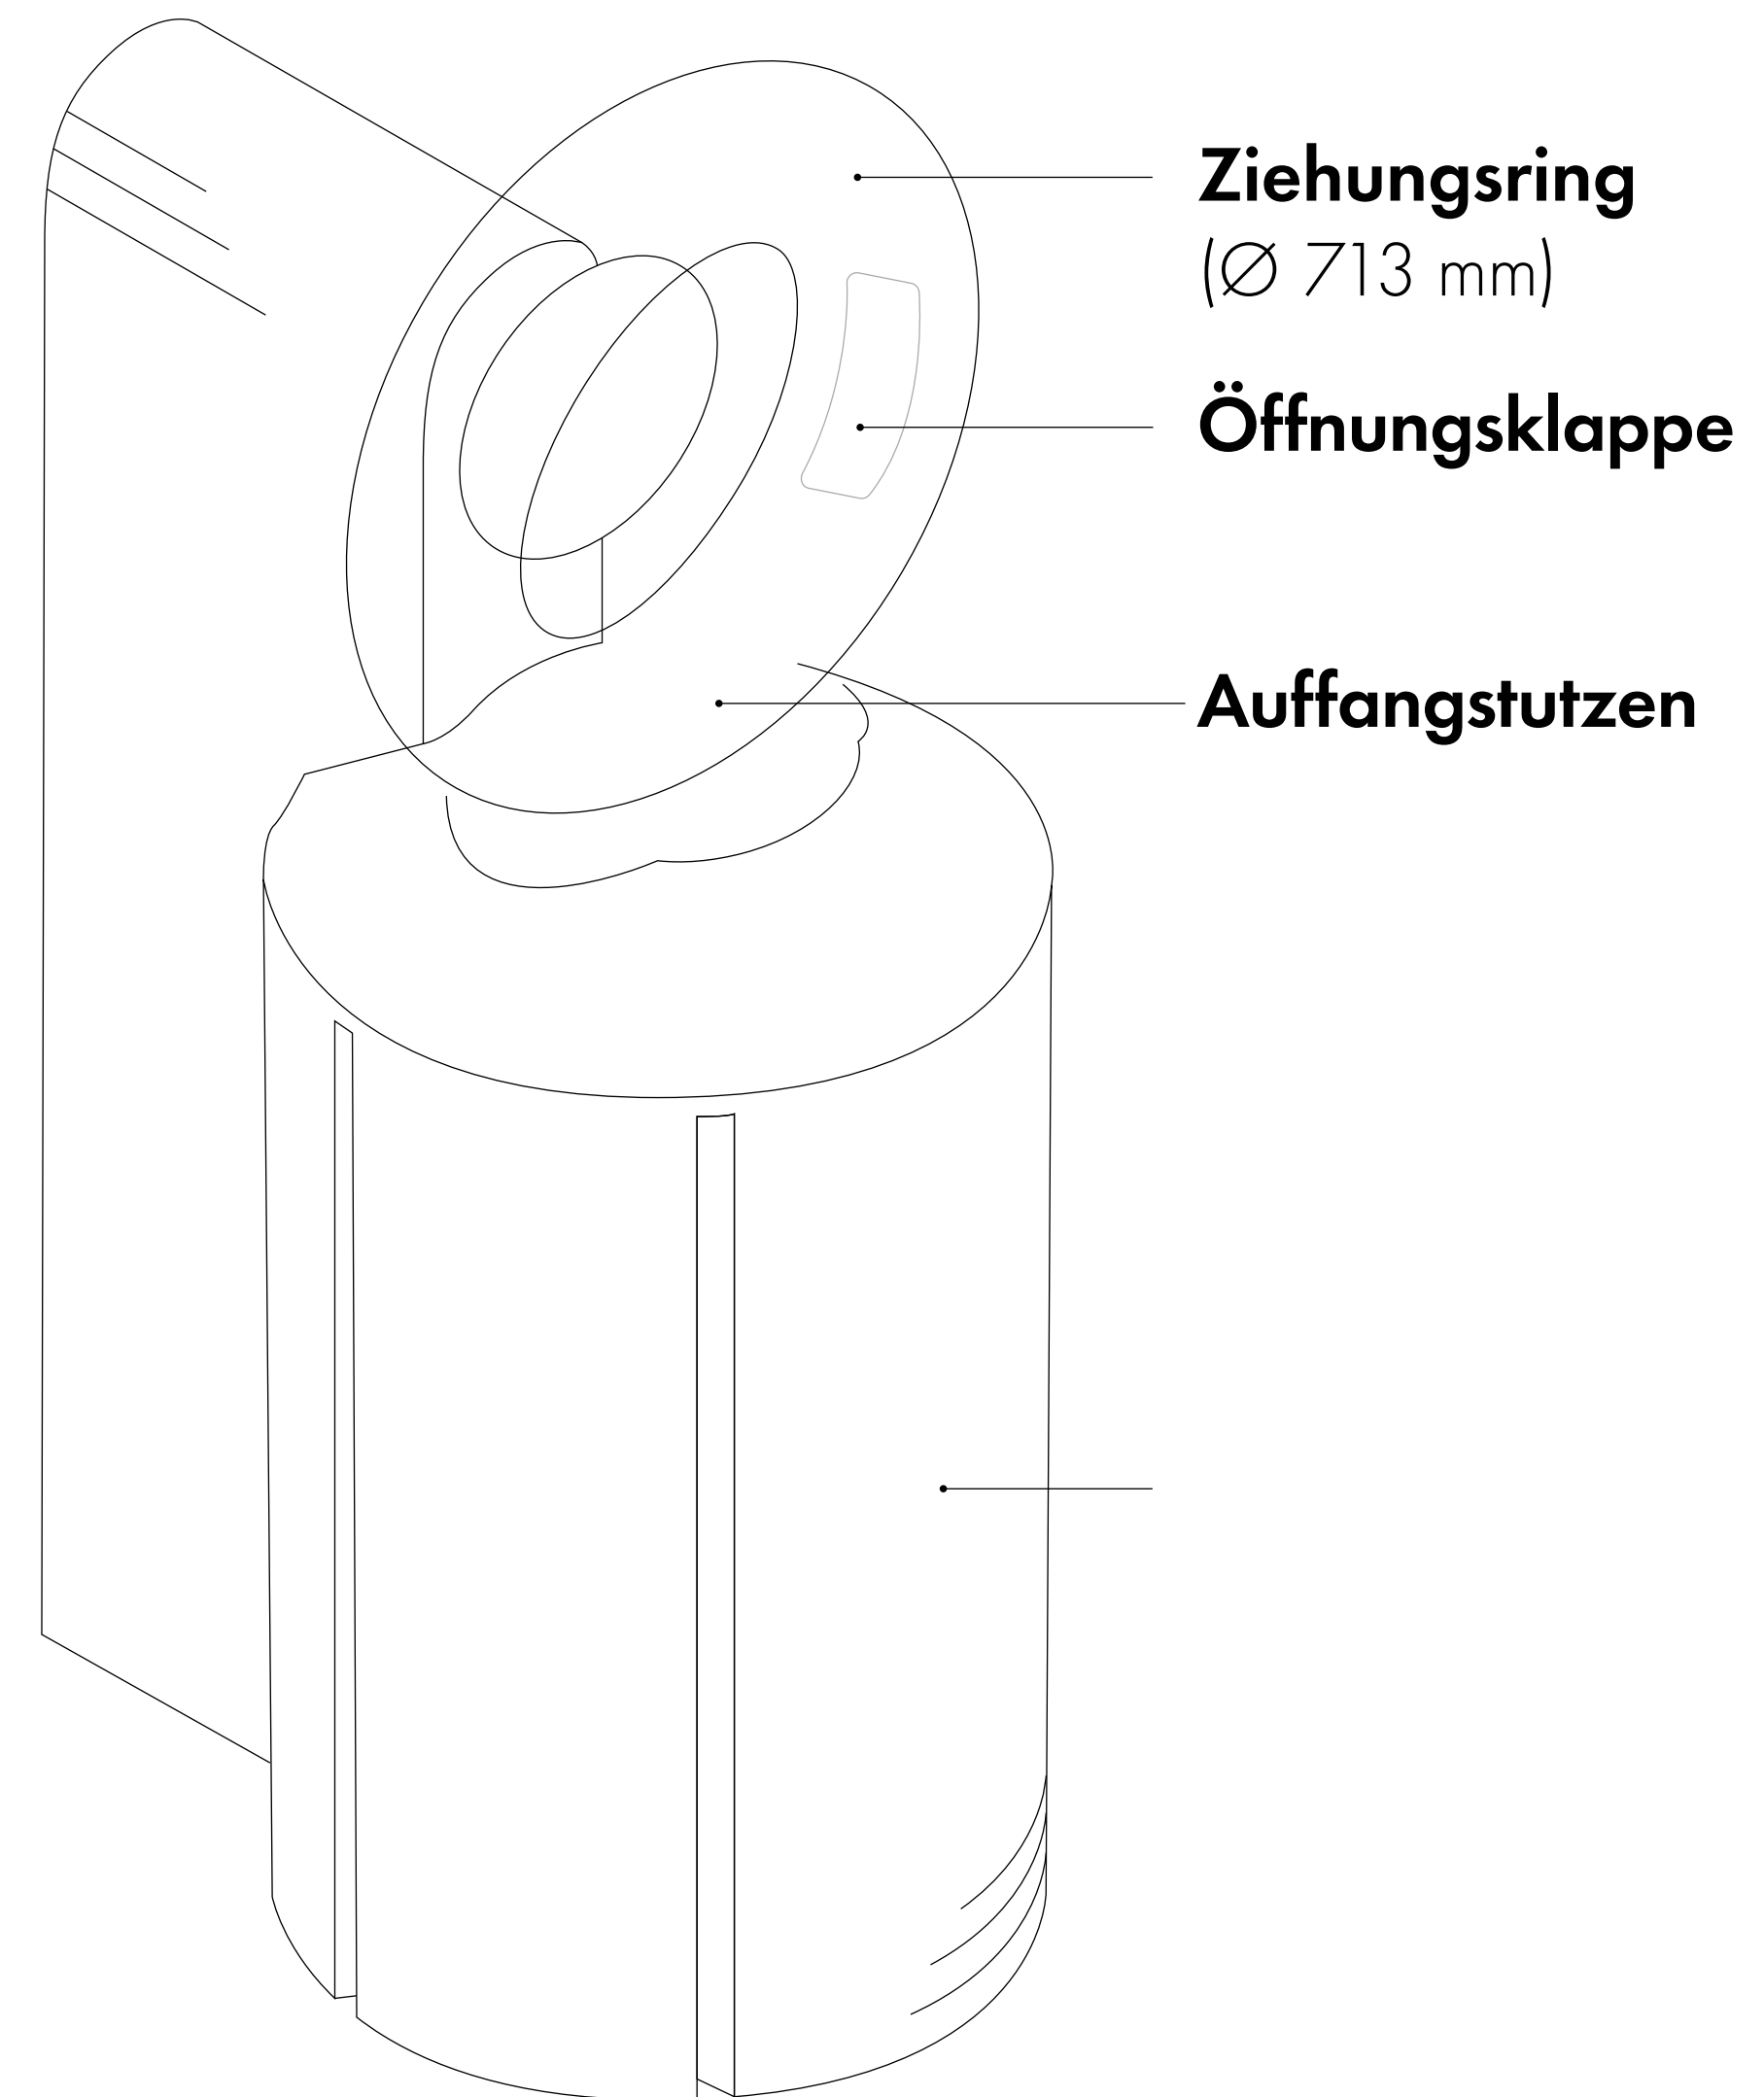

Ziehungsgeräte

LOTTO 6aus49 und Superzahl

Zahlen & Fakten

Das Ziehungsgerät für die Superzahl hat **keine Schütte**, die Kugeln liegen vor der Ziehung schon in dem Reifen.

- 85 Sekunden** dauert der Ziehungsvorgang von **LOTTO 6aus49**, **10 Sekunden** die Ziehung der **Superzahl**.
- Jede Ziehung findet unter notarieller, behördlicher oder behördlich genehmigter Aufsicht und mit Protokollierung statt.
- Grundsätzlich erfolgt eine Abnahme der Ziehungsgeräte durch eine unabhängige Prüfgesellschaft.
- Jede Ziehung wird live auf LOTTO.de und dem YouTube-Kanal lottode übertragen.
- 1 : 139 838 160**
 So steht die Chance auf einen Gewinn in der Gewinnklasse 1 bei LOTTO 6aus49.