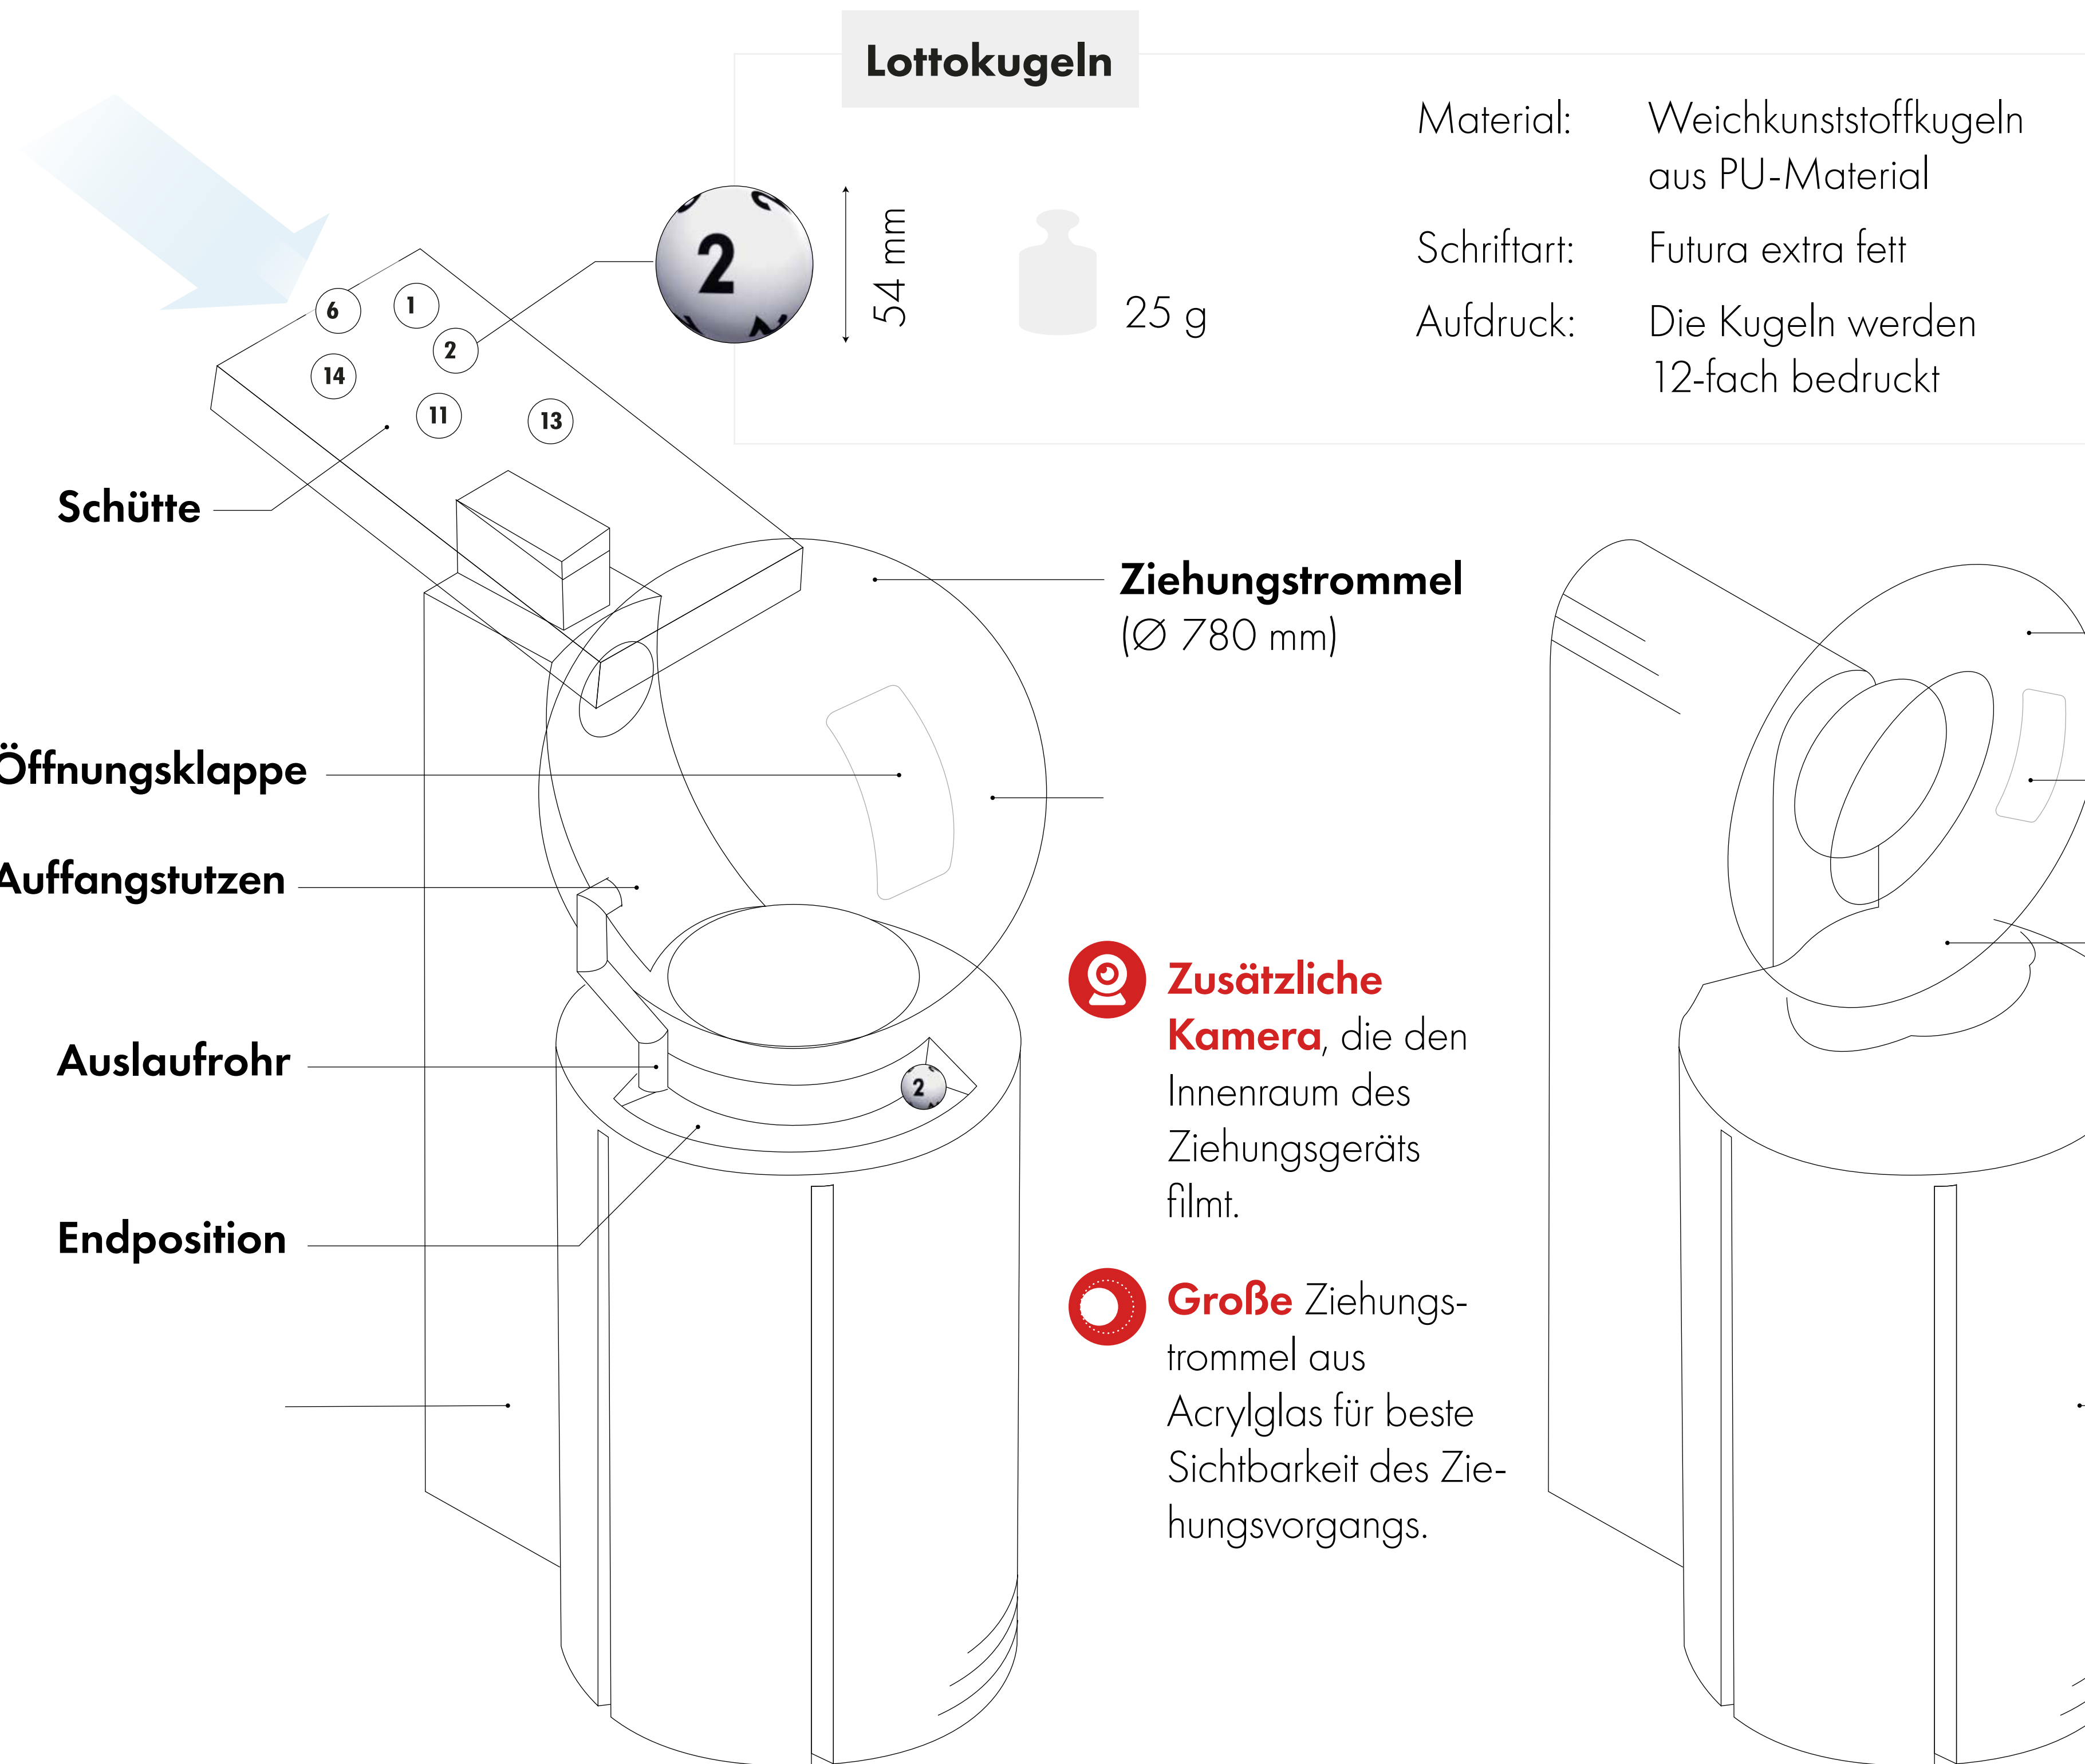

Ziehungsgeräte

LOTTO 6aus49 und Superzahl

Zahlen & Fakten

Das Ziehungsgerät für die Superzahl hat **keine Schütte**, die Kugeln liegen vor der Ziehung schon in dem Reifen.

- 85 Sekunden** dauert der Ziehungsvorgang von **LOTTO 6aus49**, **10 Sekunden** die Ziehung der **Superzahl**.
- Jede Ziehung findet unter notarieller, behördlicher oder behördlich genehmigter Aufsicht und mit Protokollierung statt.
- Grundsätzlich erfolgt eine Abnahme der Ziehungsgeräte durch eine unabhängige Prüfgesellschaft.
- Jede Ziehung wird live auf LOTTO.de und dem YouTube-Kanal lottode übertragen.
- 1 : 139 838 160**
 So steht die Chance auf einen Gewinn in der Gewinnklasse 1 bei LOTTO 6aus49.