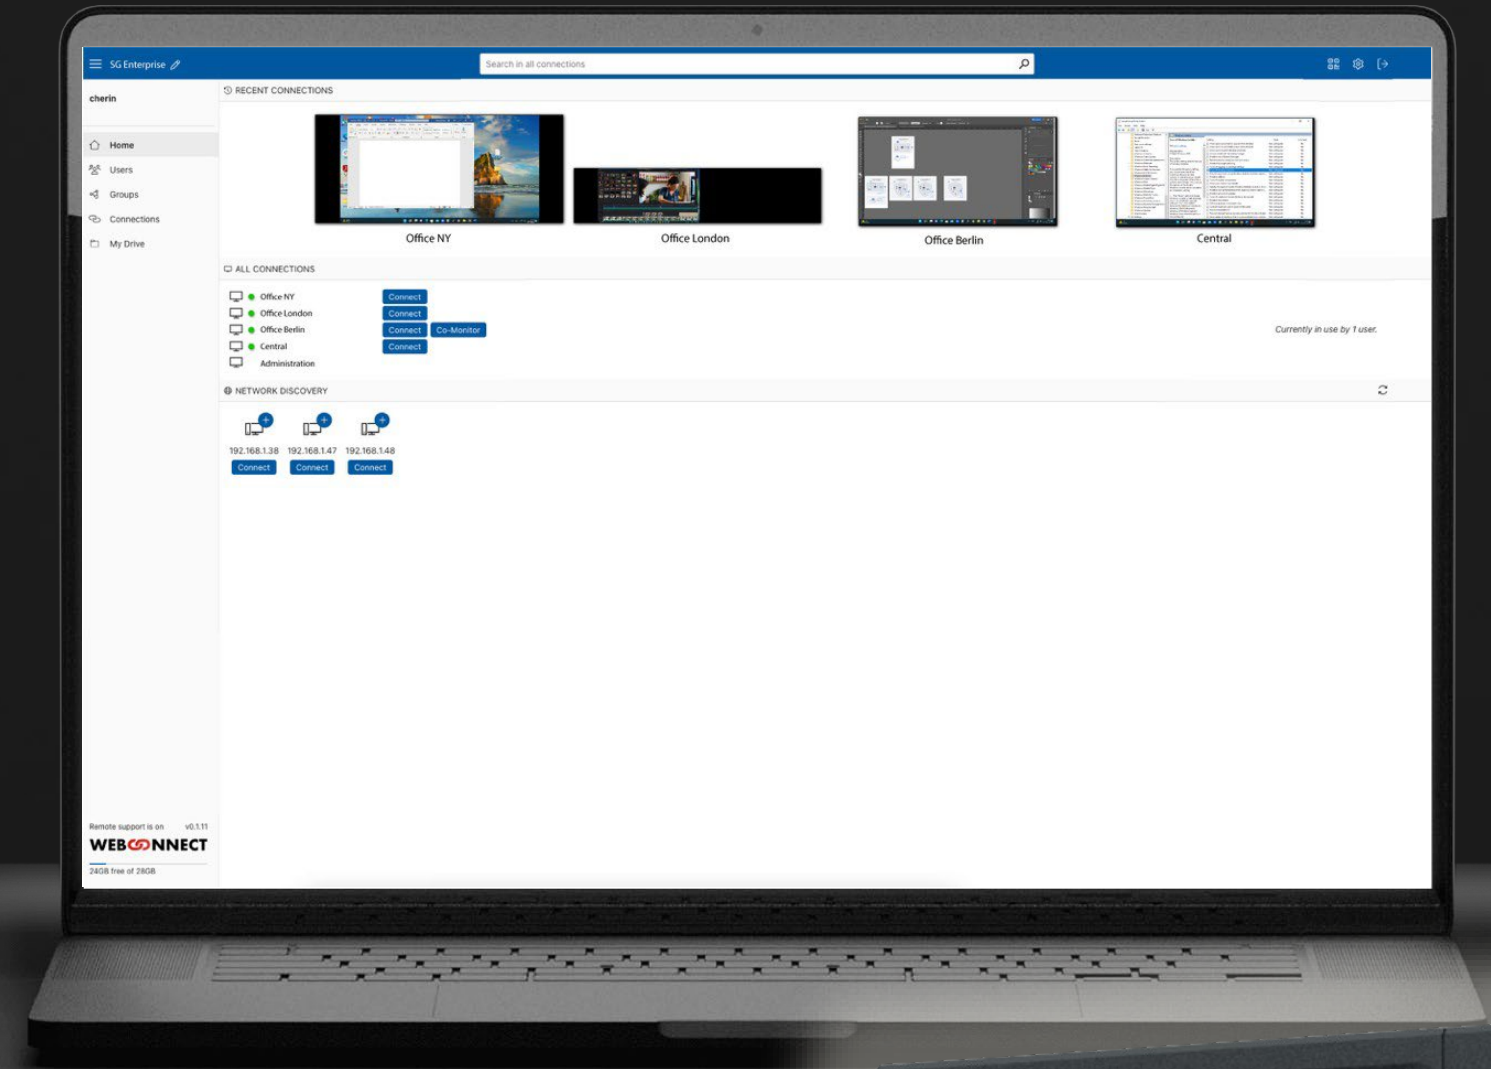

Arbeiten Sie mit WebConnect auf einem Remote-Desktop, als wären Sie im Büro.

Mit WebConnect können Sie jederzeit, von überall und von jedem Gerät sicher auf die Daten auf entfernten Geräten zugreifen. Ganz einfach und bequem über Ihren jeweiligen Browser. Durch seine native Optimierung passt sich das Display direkt an das jeweilige Gerät an und sorgt so für ein einwandfreies Nutzererlebnis.

Anwendungsbeispiel: Anwaltskanzlei mit Synology als Virtualisierungslösung

- Virtualisierung Anwaltskanzlei mit FS6400
- Remote Zugriff mit Webconnect.
- Sichere und flexible Zugriffslösung für Mitarbeiter.
- Zeichnet sich insbesondere dadurch aus, dass auch mit privaten Geräten sicher auf die Infrastruktur zugegriffen werden kann.

Modernes Arbeiten Die private Cloud mit Synology und WebConnect

- Sichere und geschützte Einbindung von Remote-Arbeitsplätzen im Netzwerk.
- Schutz vor dem ungewollten Zugriff Dritter.
- Smarte-Lösungen für die Standortübergreifende Zusammenarbeit
- Sichere Datenspeicherung & Backup
- Ausgleich der Work-Live-Balance