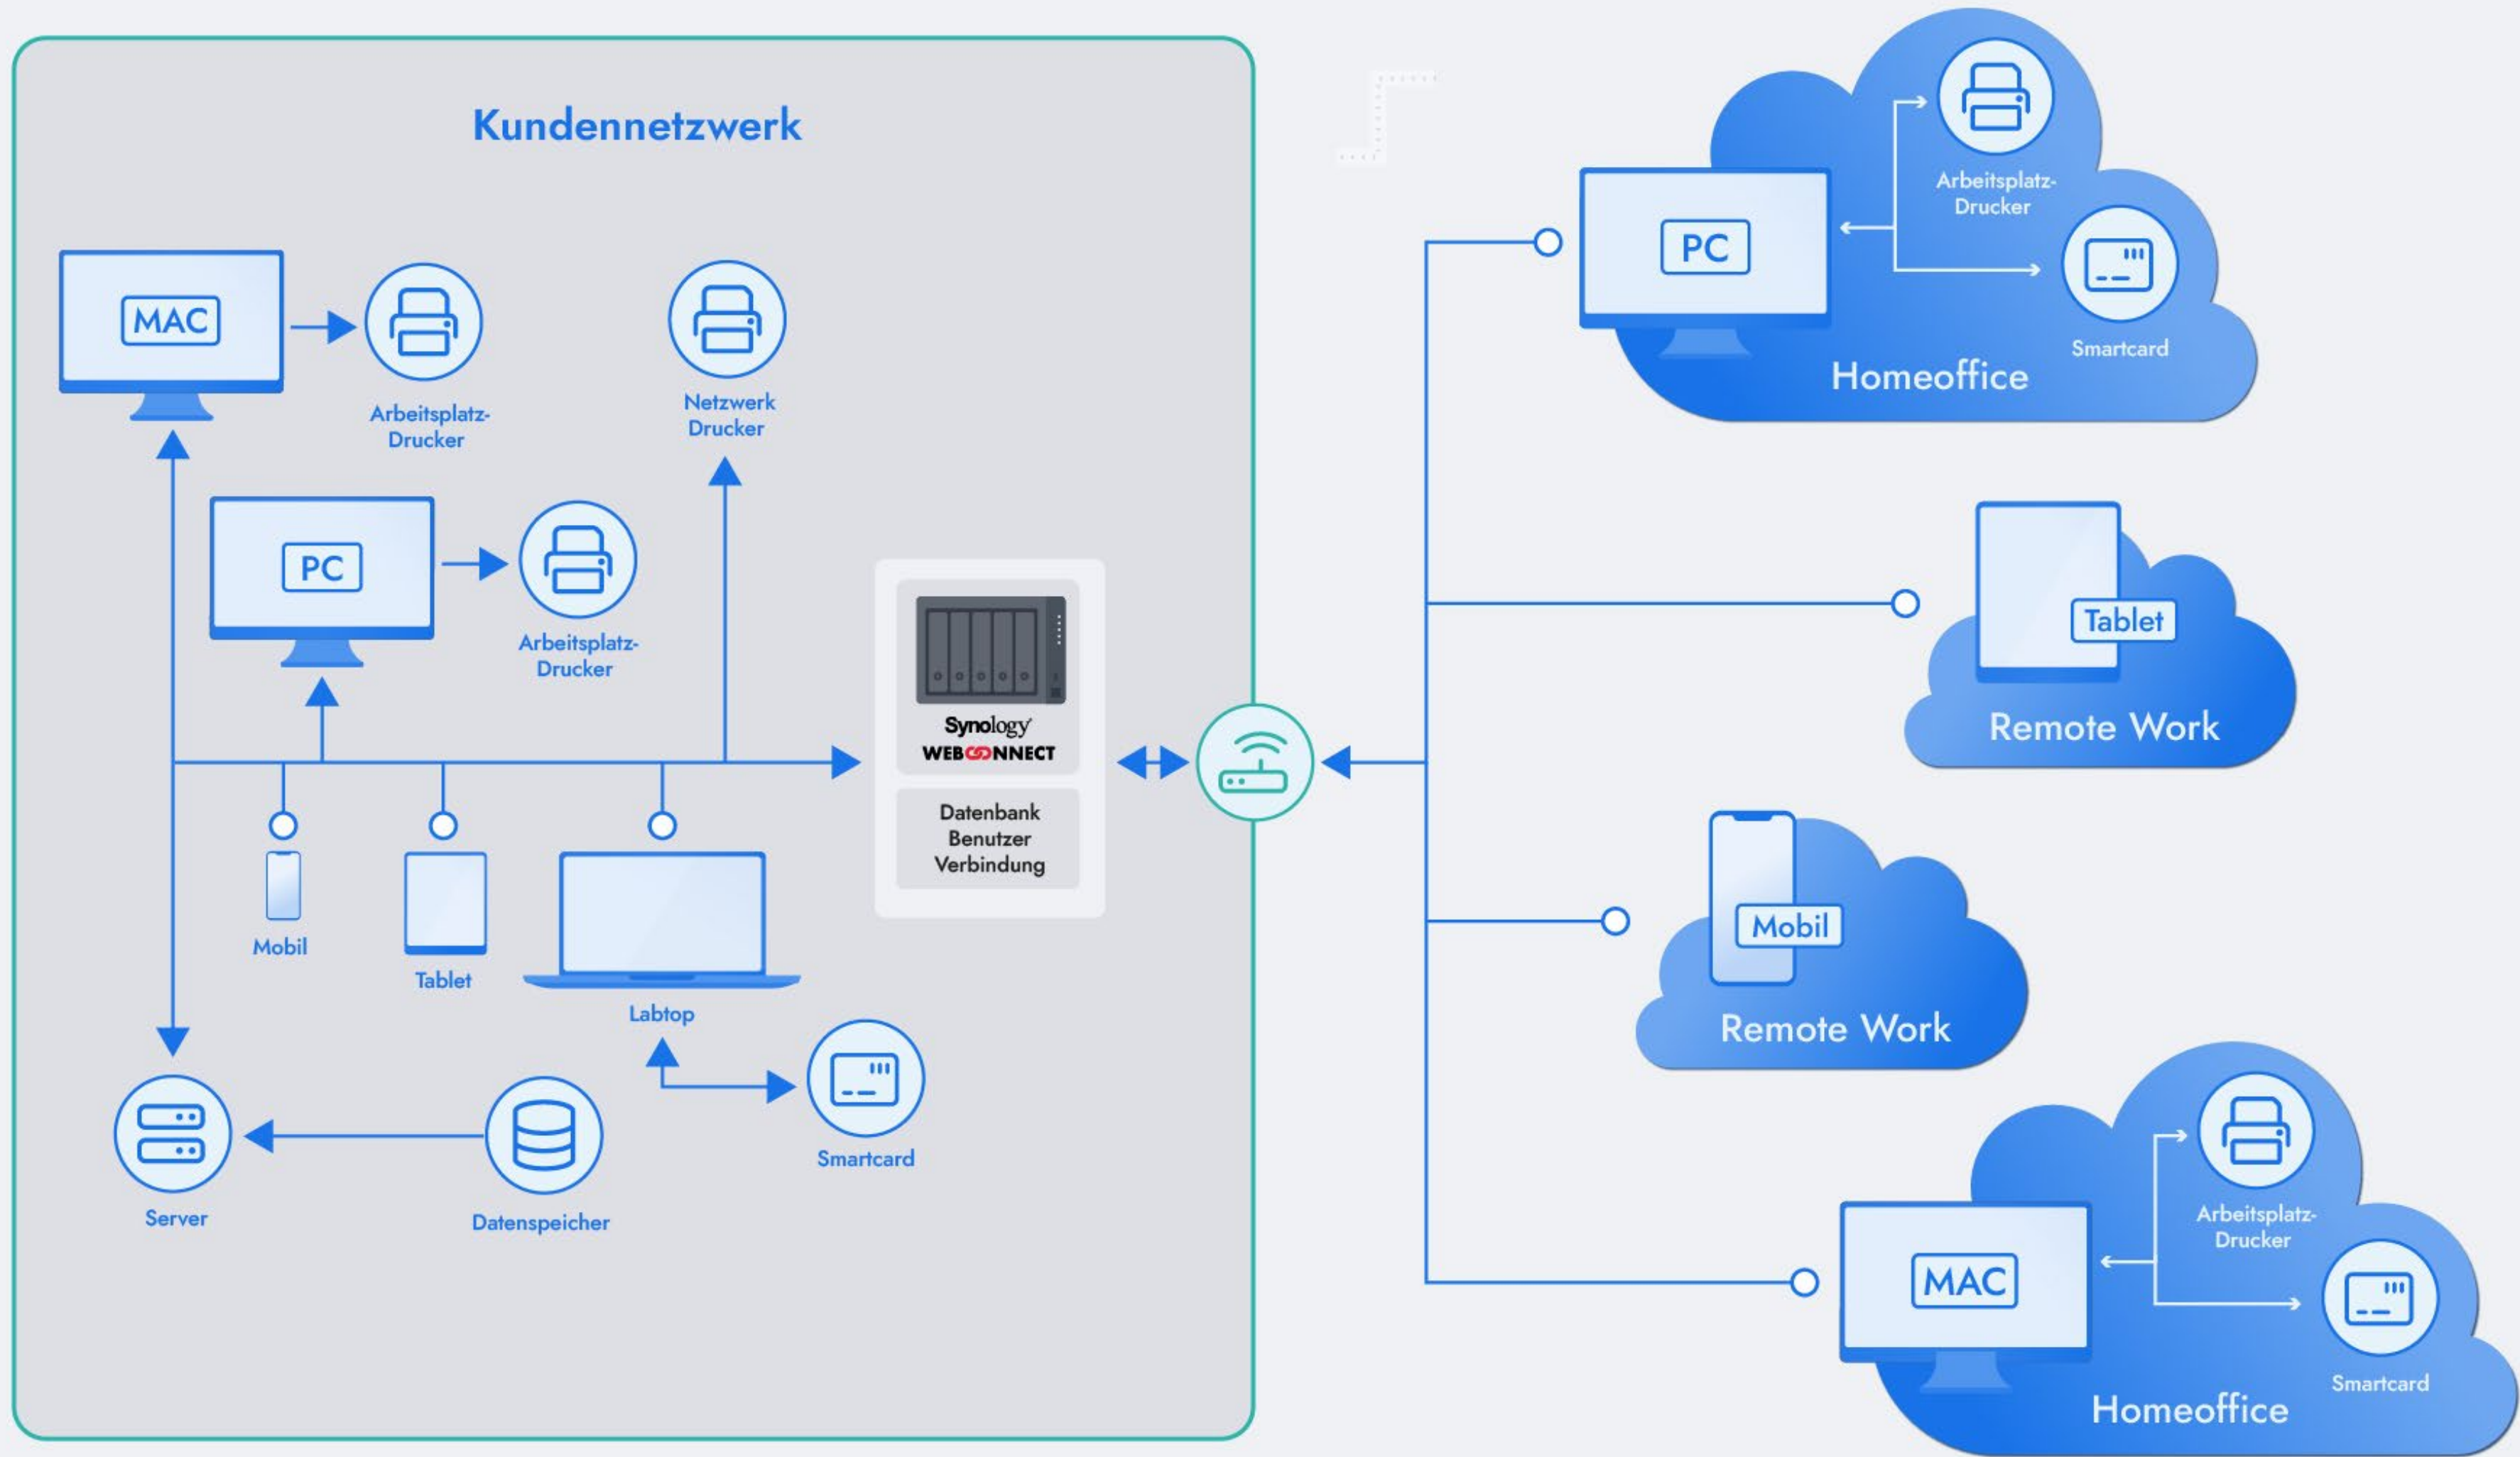

Arbeiten Sie mit WebConnect auf einem Remote-Desktop, als wären Sie im Büro.

Mit WebConnect können Sie jederzeit, von überall und von jedem Gerät sicher auf die Daten auf entfernten Geräten zugreifen. Ganz einfach und bequem über Ihren jeweiligen Browser. Durch seine native Optimierung passt sich das Display direkt an das jeweilige Gerät an und sorgt so für ein einwandfreies Nutzererlebnis.

Anwendungsbeispiel: Anwaltskanzlei mit Synology als Virtualisierungslösung

- Virtualisierung Anwaltskanzlei mit FS6400
- Remote Zugriff mit Webconnect.
- Sichere und flexible Zugriffslösung für Mitarbeiter.
- Zeichnet sich insbesondere dadurch aus, dass auch mit privaten Geräten sicher auf die Infrastruktur zugegriffen werden kann.

Modernes Arbeiten Die private Cloud mit Synology und WebConnect

- Sichere und geschützte Einbindung von Remote-Arbeitsplätzen im Netzwerk.
- Schutz vor dem ungewollten Zugriff Dritter.
- Smarte-Lösungen für die Standortübergreifende Zusammenarbeit
- Sichere Datenspeicherung & Backup
- Ausgleich der Work-Live-Balance

WebConnect Key-Funktionen

- RDP, VNC, SSH, Telnet, Kubernetes im Browser
- Benutzerverwaltung
- Login mit Benutzername, Passwort
- 2FA optional
- Fail to ban optional
- Als PWA installieren
- Verbindungsverwaltung
- Automatische Bildschirmskalierung
- Multimonitor bis zu 3 Geräte
- Fullscreen Mode auf allen Monitoren
- Shared Connection, Co-Monitor
- Bis zu 6 Verbindungen gleichzeitig
- Android und IOS Apps
- Video Frame-Rate im RDP bis 60 FPS