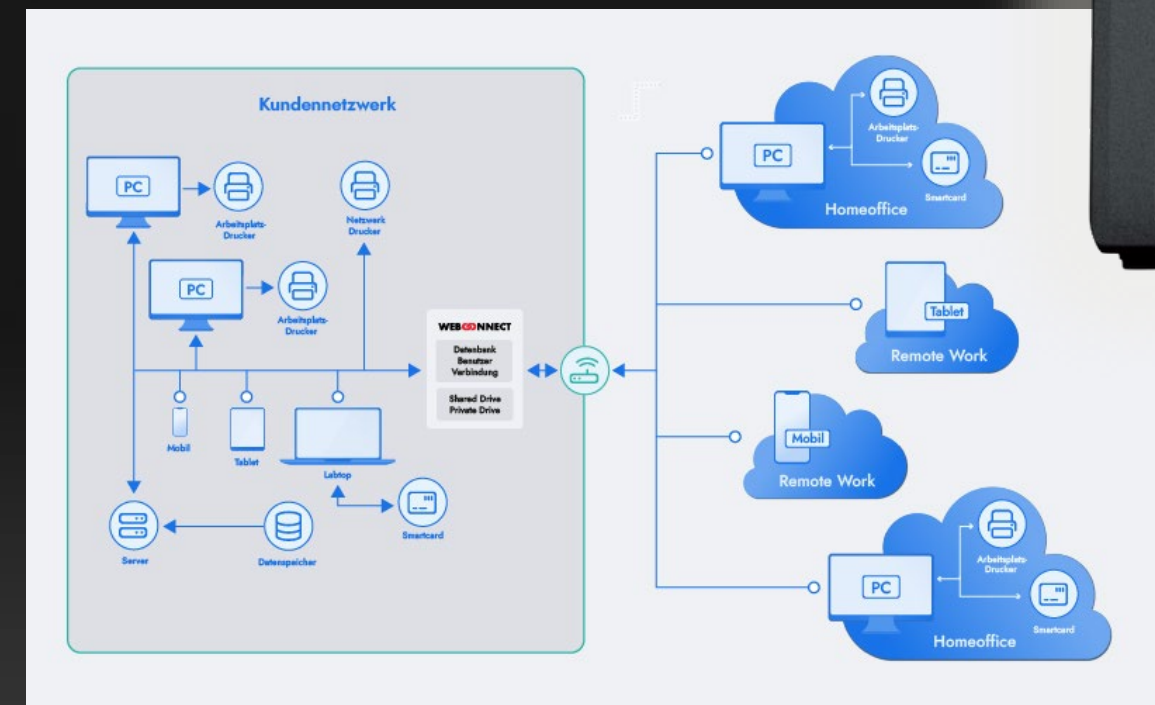

Arbeiten Sie mit WebConnect auf einem Remote-Desktop, als wären Sie im Büro.

Mit WebConnect können Sie jederzeit, von überall und von jedem Gerät sicher auf die Daten auf entfernten Geräten zugreifen. Ganz einfach und bequem über Ihren jeweiligen Browser. Durch seine native Optimierung passt sich das Display direkt an das jeweilige Gerät an und sorgt so für ein einwandfreies Nutzererlebnis.

Anwendungsbeispiel: Anwaltskanzlei mit Synology als Virtualisierungslösung

- Virtualisierung Anwaltskanzlei mit FS6400
- Remote Zugriff mit Webconnect.
- Sichere und flexible Zugriffslösung für Mitarbeiter.
- Zeichnet sich insbesondere dadurch aus, dass auch mit privaten Geräten sicher auf die Infrastruktur zugegriffen werden kann.

Modernes Arbeiten Die private Cloud mit Synology und WebConnect

- Sichere und geschützte Einbindung von Remote-Arbeitsplätzen im Netzwerk.
- Schutz vor dem ungewollten Zugriff Dritter.
- Smarte-Lösungen für die Standortübergreifende Zusammenarbeit
- Sichere Datenspeicherung & Backup
- Ausgleich der Work-Live-Balance

WebConnect Key-Funktionen

- RDP, VNC, SSH, Telnet, Kubernetes im Browser
- Benutzerverwaltung
- Login mit Benutzername, Passwort
- 2FA optional
- Fail to ban optional
- Als PWA installieren
- Verbindungsverwaltung
- Automatische Bildschirmskalierung
- Multimonitor bis zu 3 Geräte
- Fullscreen Mode auf allen Monitoren
- Shared Connection, Co-Monitor
- Bis zu 6 Verbindungen gleichzeitig
- Android und IOS Apps
- Video Frame-Rate im RDP bis 60 FPS