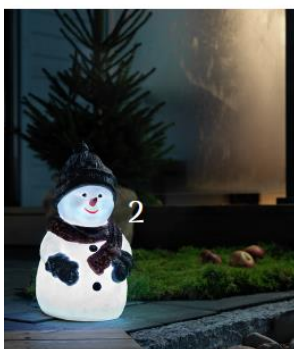

Lebendiger Winterwald

Nicht nur von drinnen betrachtet bringen weihnachtliche Leuchtfiguren Stimmung und Wohlfühlflair in die kalte Jahreszeit. Auch Passanten und Nachbarn freuen sich über begeisterte Grundstücksgestalter, die ihrem Faible für die Weihnachtszeit mit leuchtenden Schneemännern, Nikoläusen und Tieren Ausdruck verleihen. Farbenfroh wird der Außenbereich so auf jeden Fall. Und bei Schnee wird das warmweiße Licht, das von den Figuren ausgeht, ganz besonders anmutig reflektiert.

(1) [LED-Dekoleuchte Weihnachtsmann und Rentier](#) (5525113, Konstsmide) | (2) [LED-Dekofigur Schneemann mit RGB-Farbwechsel](#) (5525106, Konstsmide) | (3) [Leuchtendes Rentier für Terrasse, Balkon und Garten](#) (5524370, Konstsmide) | (4) [LED-Leuchtfigur Fuchs, 5er-Set als Kette](#) (5525020, Konstsmide) | (5) [LED-Leuchtfiguren Pinguinfamilie, 3er-Set](#) (5524872, Konstsmide) |

©Lampenwelt.de

Shops im deutschsprachigen Raum:

www.lampenwelt.de

www.lampenwelt.at

www.lampenwelt.ch

Über Lampenwelt:

Lampenwelt hat sich in 20 Jahren zum größten und erfolgreichsten Online-Pure-Player für Licht und Beleuchtung in Europa entwickelt. Das Unternehmen vertreibt seine Produkte in 18 Ländern über unterschiedliche Domains, darunter international z. B. über lights.co.uk in Großbritannien oder