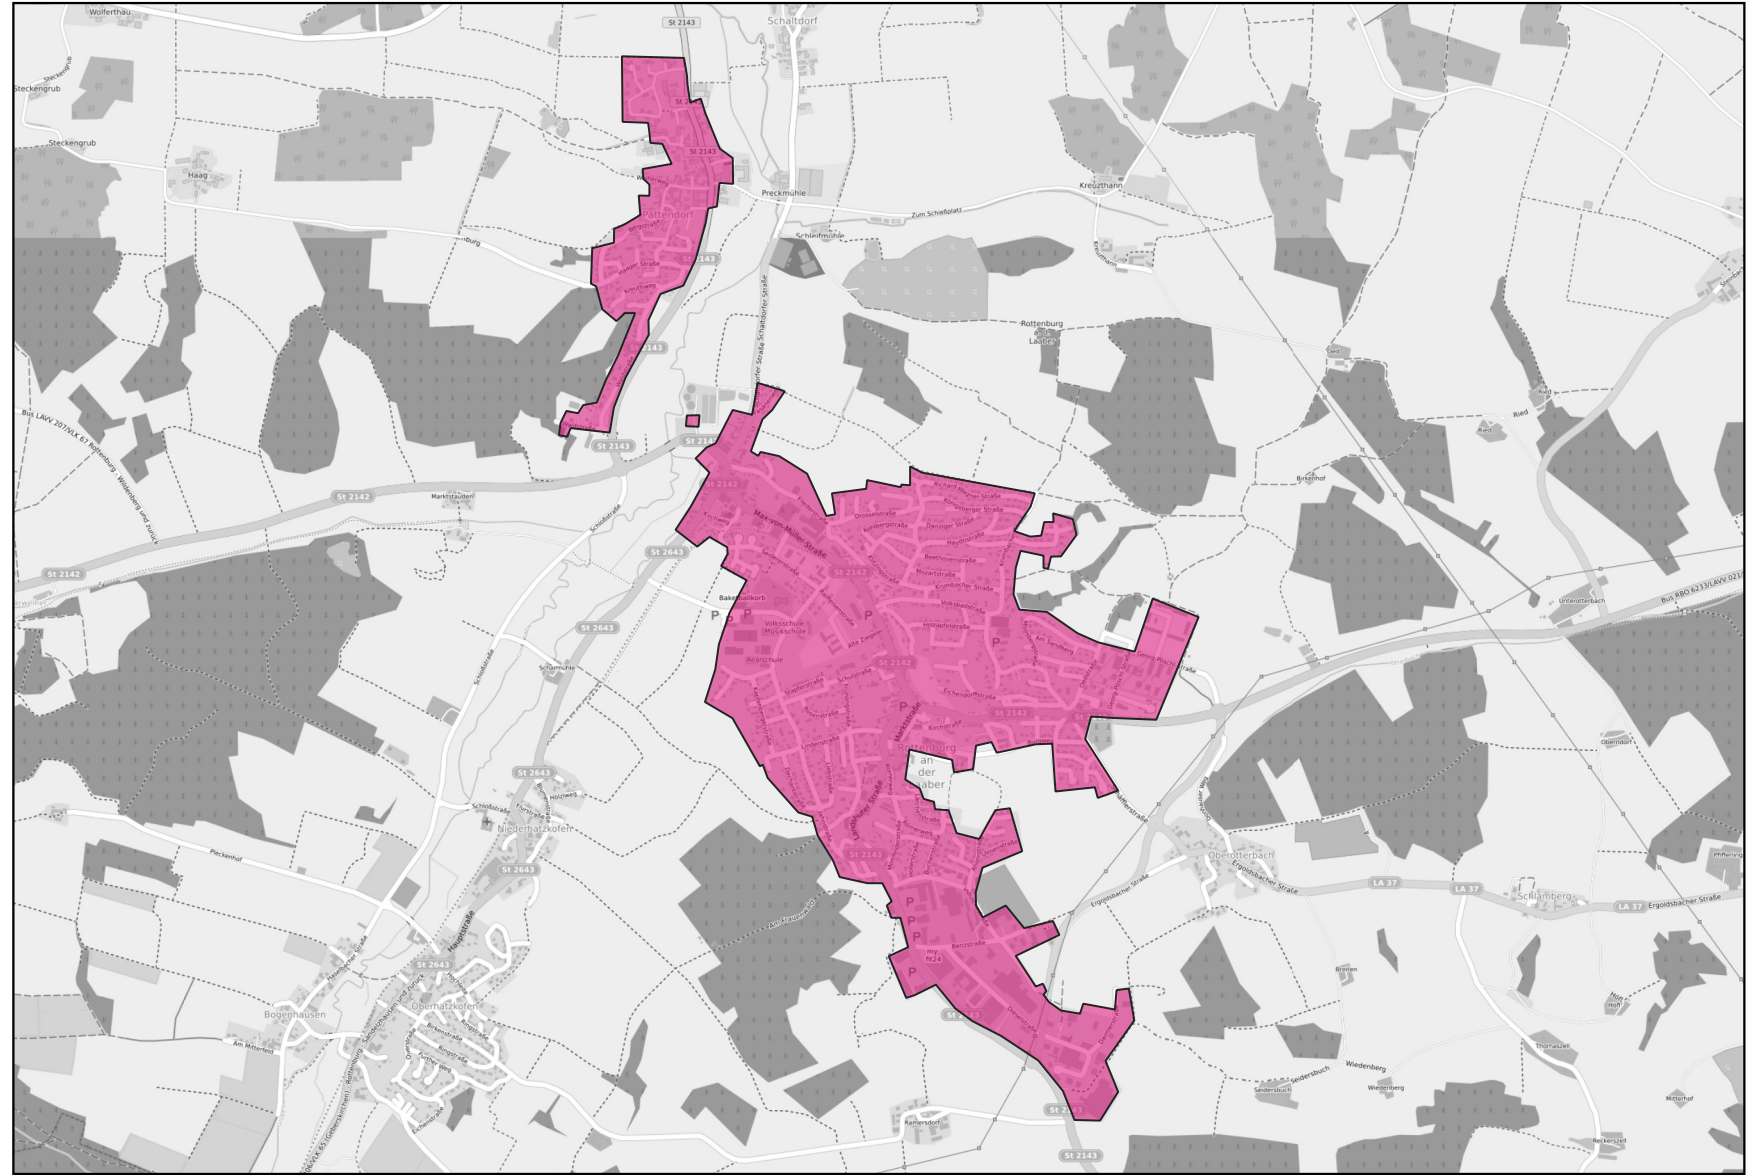

# FTTH Planung 2022 der Telekom Deutschland GmbH

Rottenburg Pattendorf

Vertraulich!

## Legende

- Gebiet
- geplantes FTTH Gebiet

Telekom Deutschland GmbH  
Erstellt am 31.03.2022  
Urheberrechte: Hintergrundkarte Open Street Map, Ausbauiformationen: Telekom Deutschland GmbH