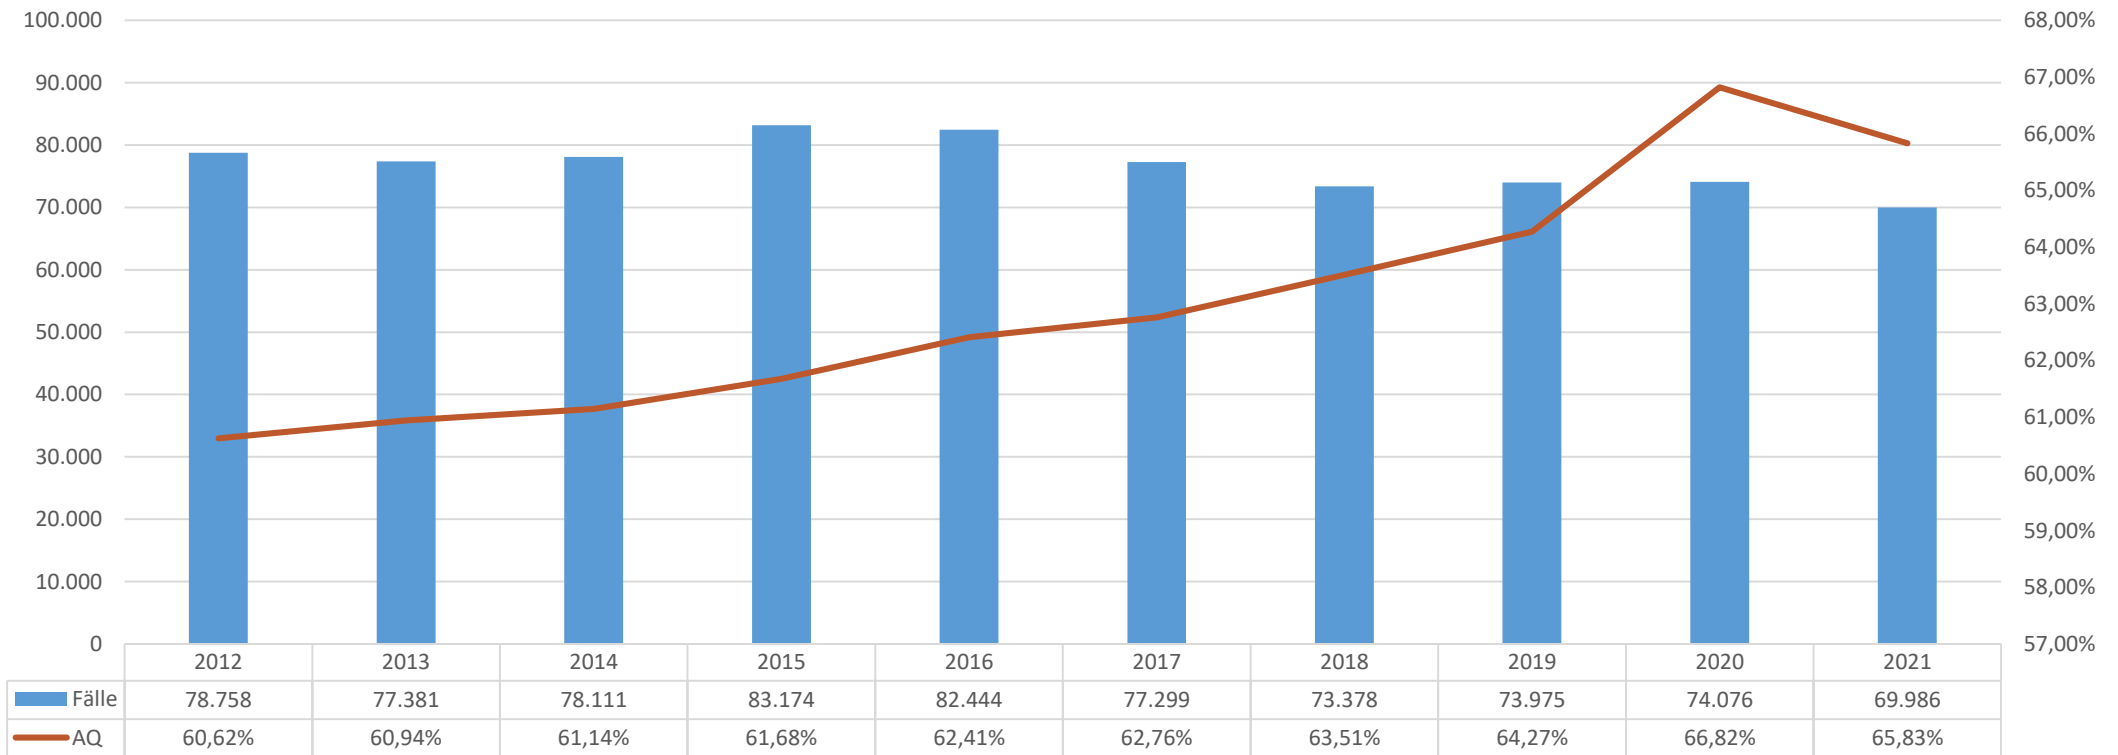

Veröffentlichung der Polizeilichen Kriminalstatistik 2021

POLIZEIDIREKTION LÜNEBURG

Langzeitvergleich Gesamt-Fallzahl und Aufklärungsquote

Straftatenanteil 2021

Tatverdächtige 2020/2021

Langzeitvergleich Wohnungseinbruchsdiebstähle (Fälle und Aufklärungsquote)

Gewalt gegen Polizeibeamte – Entwicklung von 2016 bis 2021