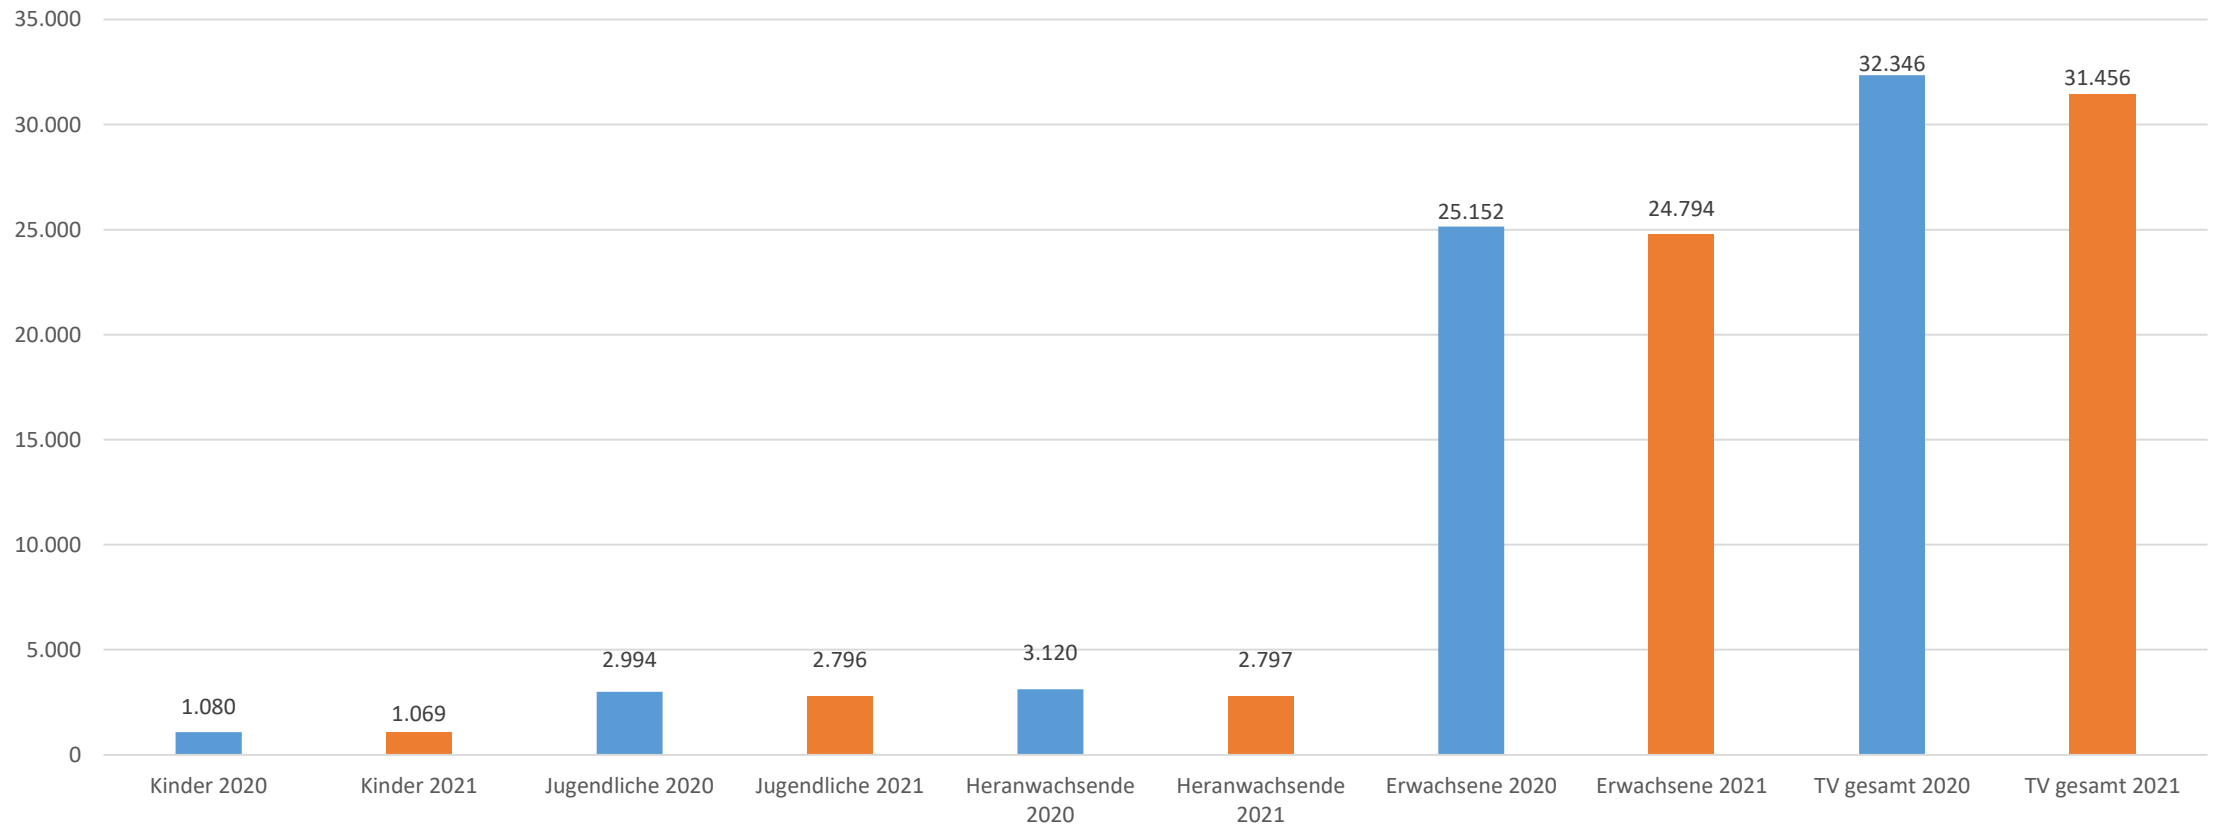

Veröffentlichung der Polizeilichen Kriminalstatistik 2021

POLIZEIDIREKTION LÜNEBURG

Langzeitvergleich Gesamt-Fallzahl und Aufklärungsquote

Straftatenanteil 2021

Tatverdächtige 2020/2021

Langzeitvergleich Wohnungseinbruchsdiebstähle (Fälle und Aufklärungsquote)

Gewalt gegen Polizeibeamte – Entwicklung von 2016 bis 2021