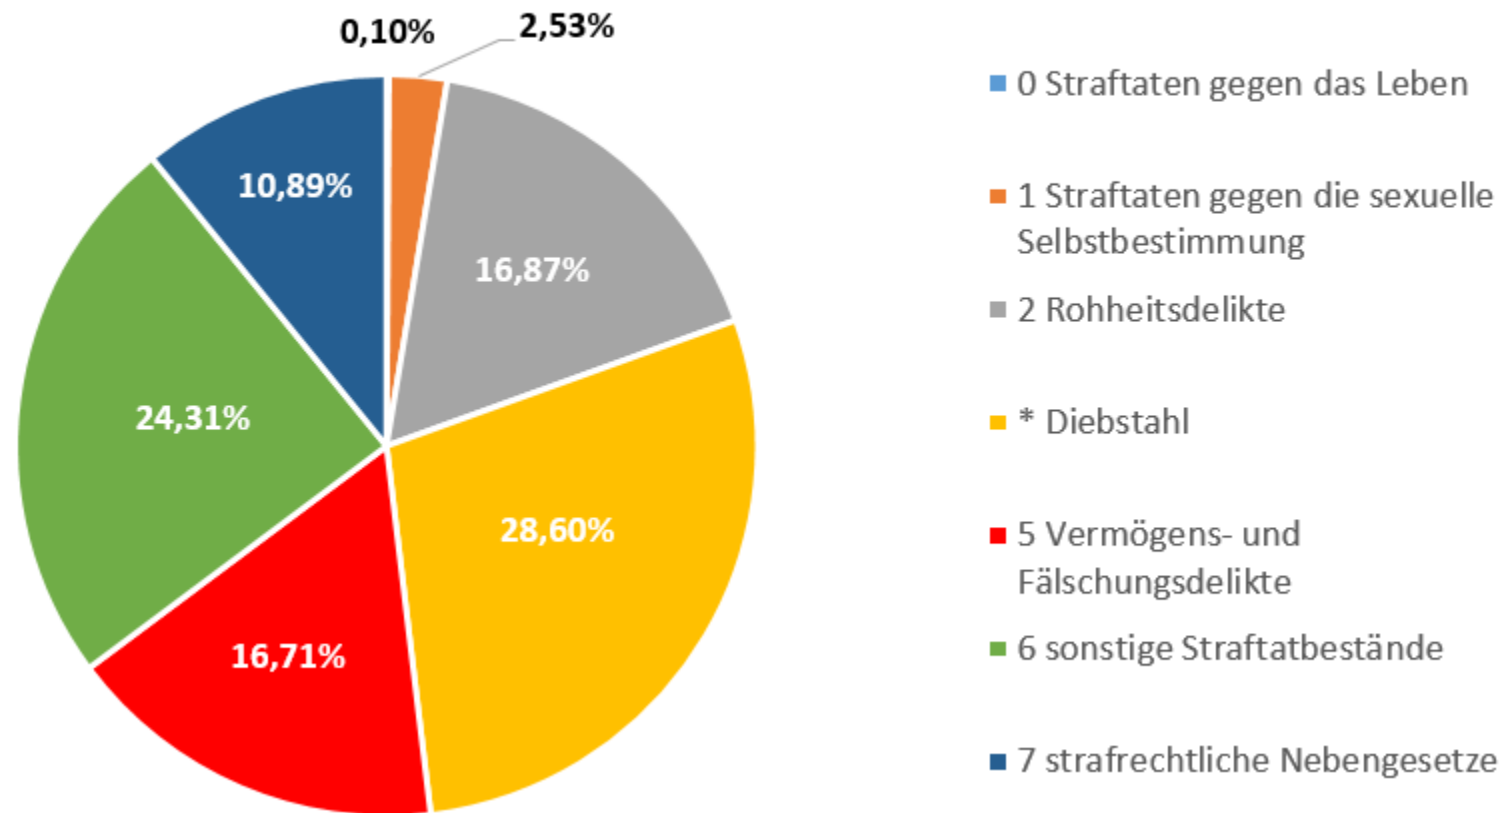

Veröffentlichung der Polizeilichen Kriminalstatistik 2021

POLIZEIDIREKTION LÜNEBURG

Langzeitvergleich Gesamt-Fallzahl und Aufklärungsquote

Straftatenanteil 2021

Tatverdächtige 2020/2021

Langzeitvergleich Wohnungseinbruchsdiebstähle (Fälle und Aufklärungsquote)

Gewalt gegen Polizeibeamte – Entwicklung von 2016 bis 2021