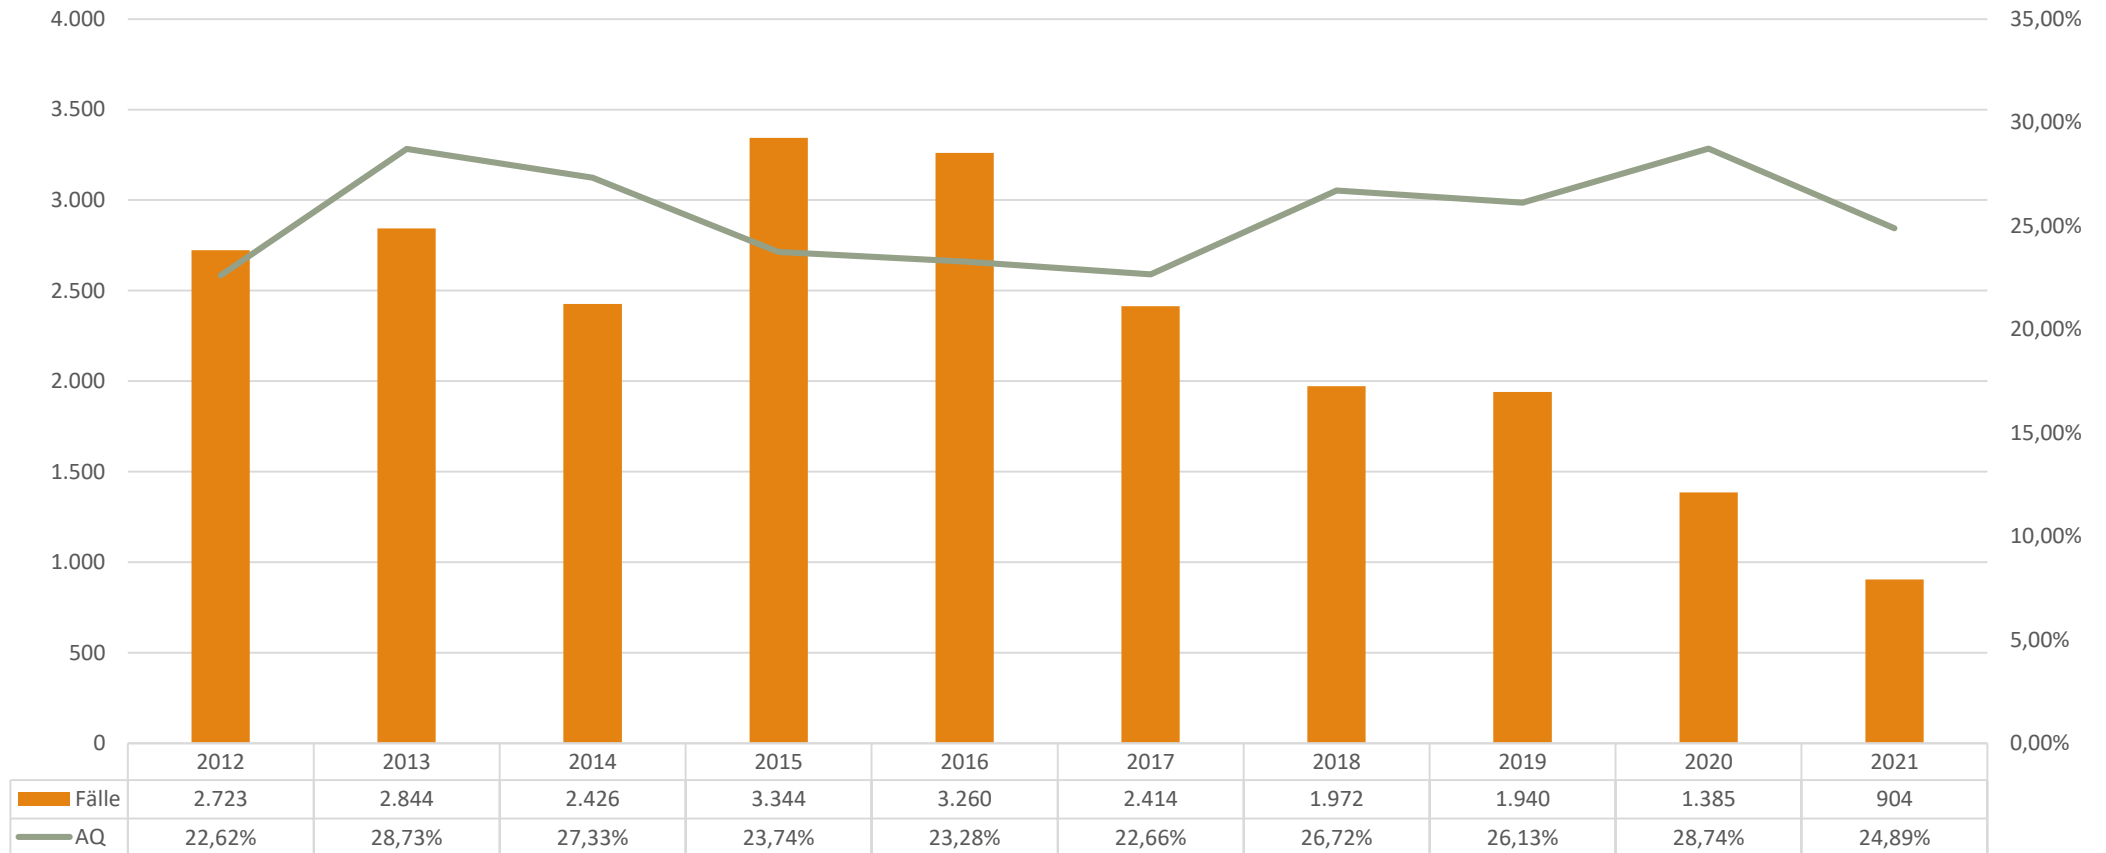

Veröffentlichung der Polizeilichen Kriminalstatistik 2021

POLIZEIDIREKTION LÜNEBURG

Langzeitvergleich Gesamt-Fallzahl und Aufklärungsquote

Straftatenanteil 2021

Tatverdächtige 2020/2021

Langzeitvergleich Wohnungseinbruchsdiebstähle (Fälle und Aufklärungsquote)

Gewalt gegen Polizeibeamte – Entwicklung von 2016 bis 2021