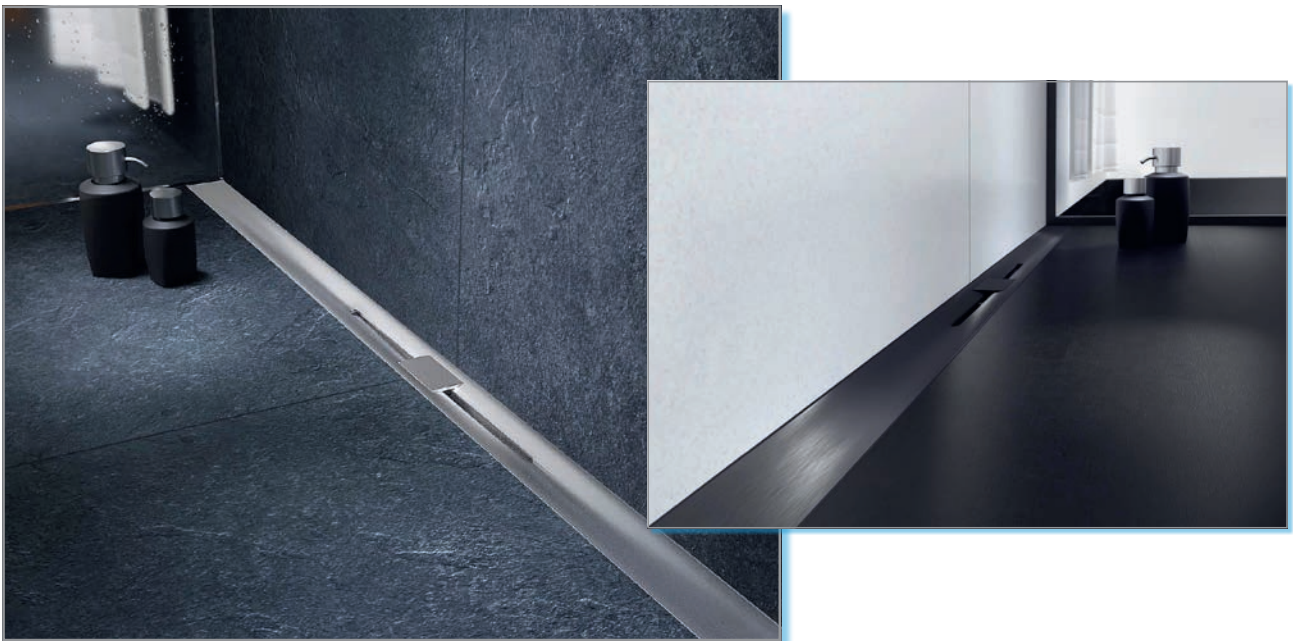

## Sicher schwellenfrei duschen: Design für die Zukunft

Download unter [www.gutjahr.com/presse/design-dusche](http://www.gutjahr.com/presse/design-dusche)

Die Gutjahr-Duschrinne IndorTec FLEXDRAIN-ID verbindet Designaspekte mit ausgereifter Technik. Jetzt hat der Spezialanbieter sein Duschrinnensortiment weiter ausgebaut.

Denn die Fliesen werden nahtlos in die Dusche weitergeführt. Es entsteht eine barrierefreie, bodengleiche Dusche ganz ohne optische Unterbrechung.

## Sicher schwellenfrei duschen: Design für die Zukunft

Download unter [www.gutjahr.com/presse/design-dusche](http://www.gutjahr.com/presse/design-dusche)

IndorTec FLEXDRAIN-ID ist besonders flexibel. Sie kann maßgenau direkt auf der Baustelle abgelängt werden. Bislang gab es die Gutjahr-Duschrinne in Edelstahl und in den Längen 800, 1.000 und 1.200 mm. Jetzt gibt es zwei neue Varianten. Die extra lange Duschrinne mit 1.600 mm eignet sich für besonders großzügige Duschoasen. Eine neue Edelstahl-Auflage in Anthrazit-matt eröffnet zusätzliche Gestaltungsspielräume.

Bei allen Varianten der Gutjahr-Duschrinne können Bauherren entscheiden, ob sie diese über die gesamte Breite von Duschtrennung zu Duschtrennung einbauen lassen oder direkt an der Wand. Doch auch Sicherheit und Hygiene sind bei Duschrinnen wichtige Themen: Die Gutjahr-Duschrinne hat ein integriertes Gefälle und besteht aus hochwertigem Edelstahl – im Gegensatz zu einfachen Entwässerungsprofilen, die ebenfalls für barrierefreie Duschen eingesetzt werden.