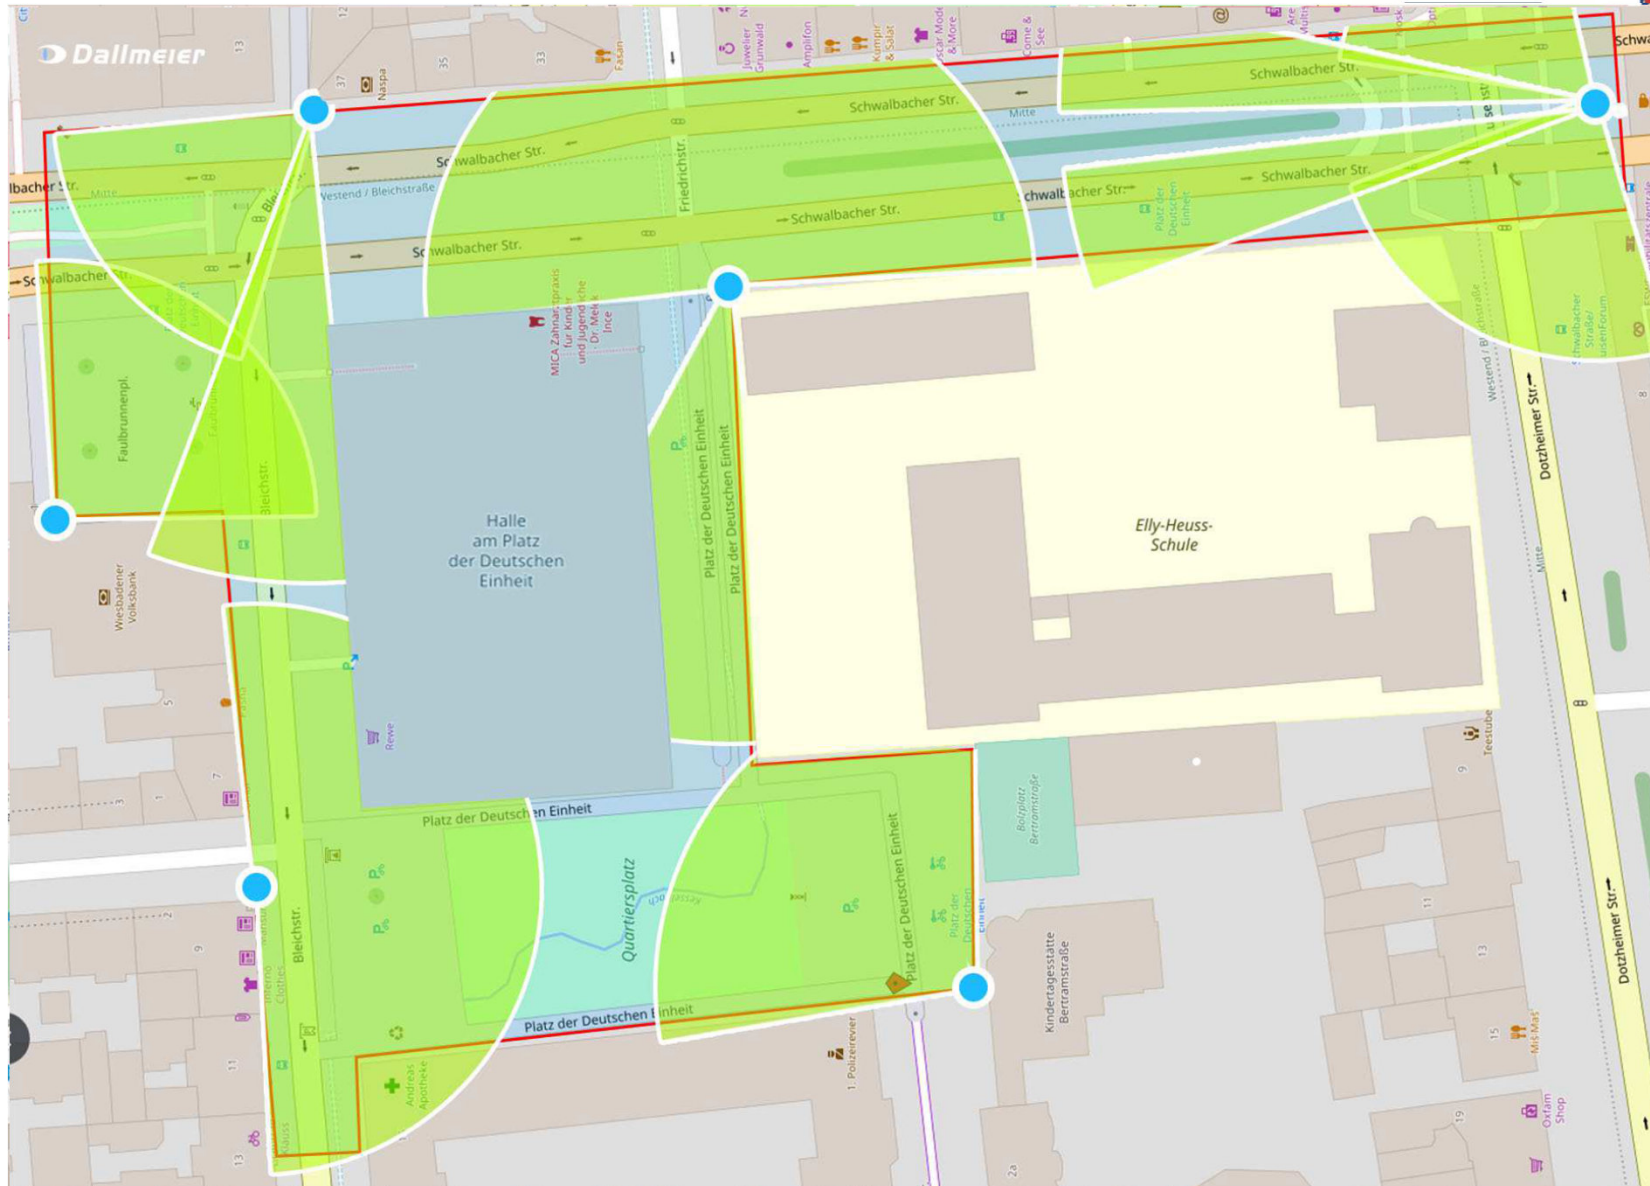

## Jahresbilanz Videoschutzanlage

Videoschutzanlage im innerstädtischen  
Bereich der Landeshauptstadt Wiesbaden  
März 2020 – Mai 2021

Wiesbaden, den 15. Juni 2021

## Videoschutzanlage im innerstädtischen Bereich der Landeshauptstadt Wiesbaden

- 1 Stadt
- 2 Kooperationspartner
- 2 Überwachungsbereiche
- 18 Standorte
- 72 Kameras
- 1,8 Millionen Euro
- 14 Monate Betrieb
- 221 Auswertungen
- 86 ermittelte Tatverdächtige