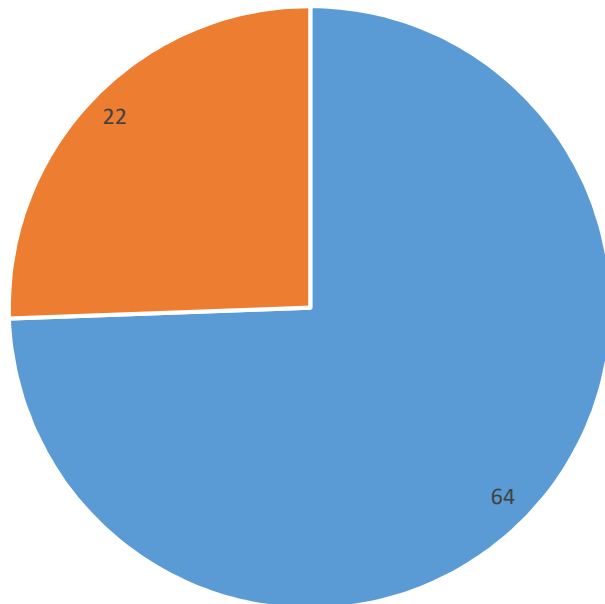

Rechercheergebnisse zu ermittelten Tatverdächtigen mit der Videoschutzanlage

Handlung der Straftat direkt aufgezeichnet