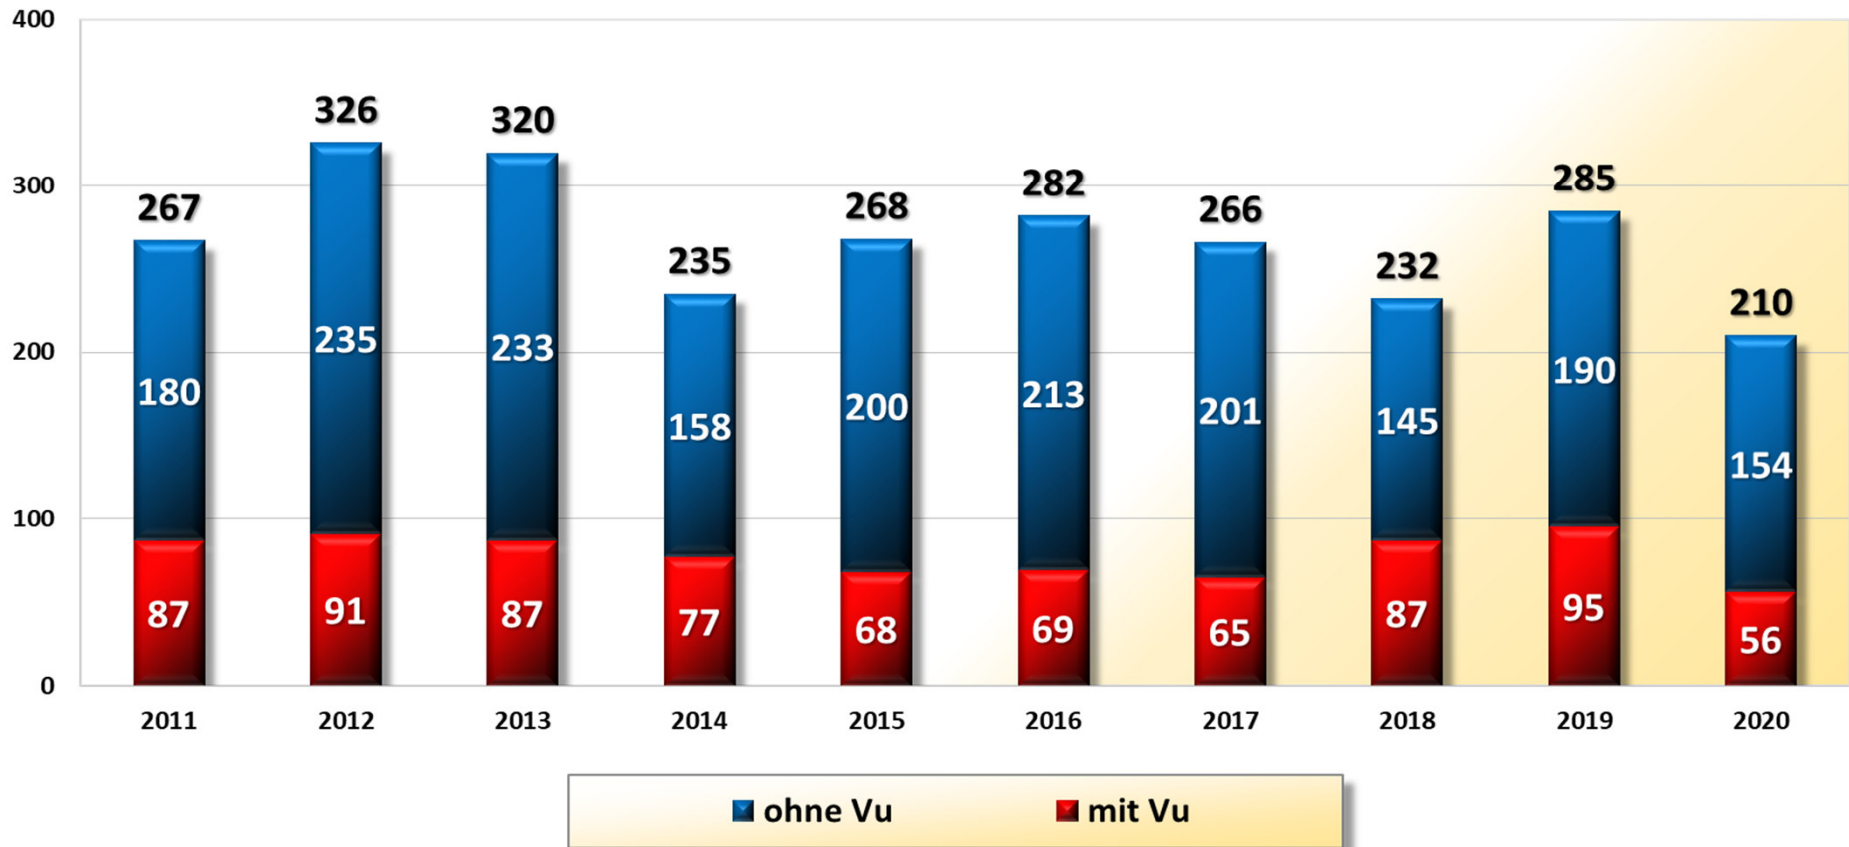

### Verletzte Senioren 2020 nach Verkehrsbeteiligung PI Wilhelmshaven/Friesland

## Verletzte Kinder 2016 bis 2020 PI Wilhelmshaven/Friesland

**Verletzte Kinder 2020 nach Verkehrsbeteiligung  
PI Wilhelmshaven/Friesland**

**insgesamt: 52  
verletzte Kinder (bis 14 Jahre)**

**Trunkenheitsfahrten 2011 bis 2020**  
**Polizeiinspektion Wilhelmshaven/Friesland**