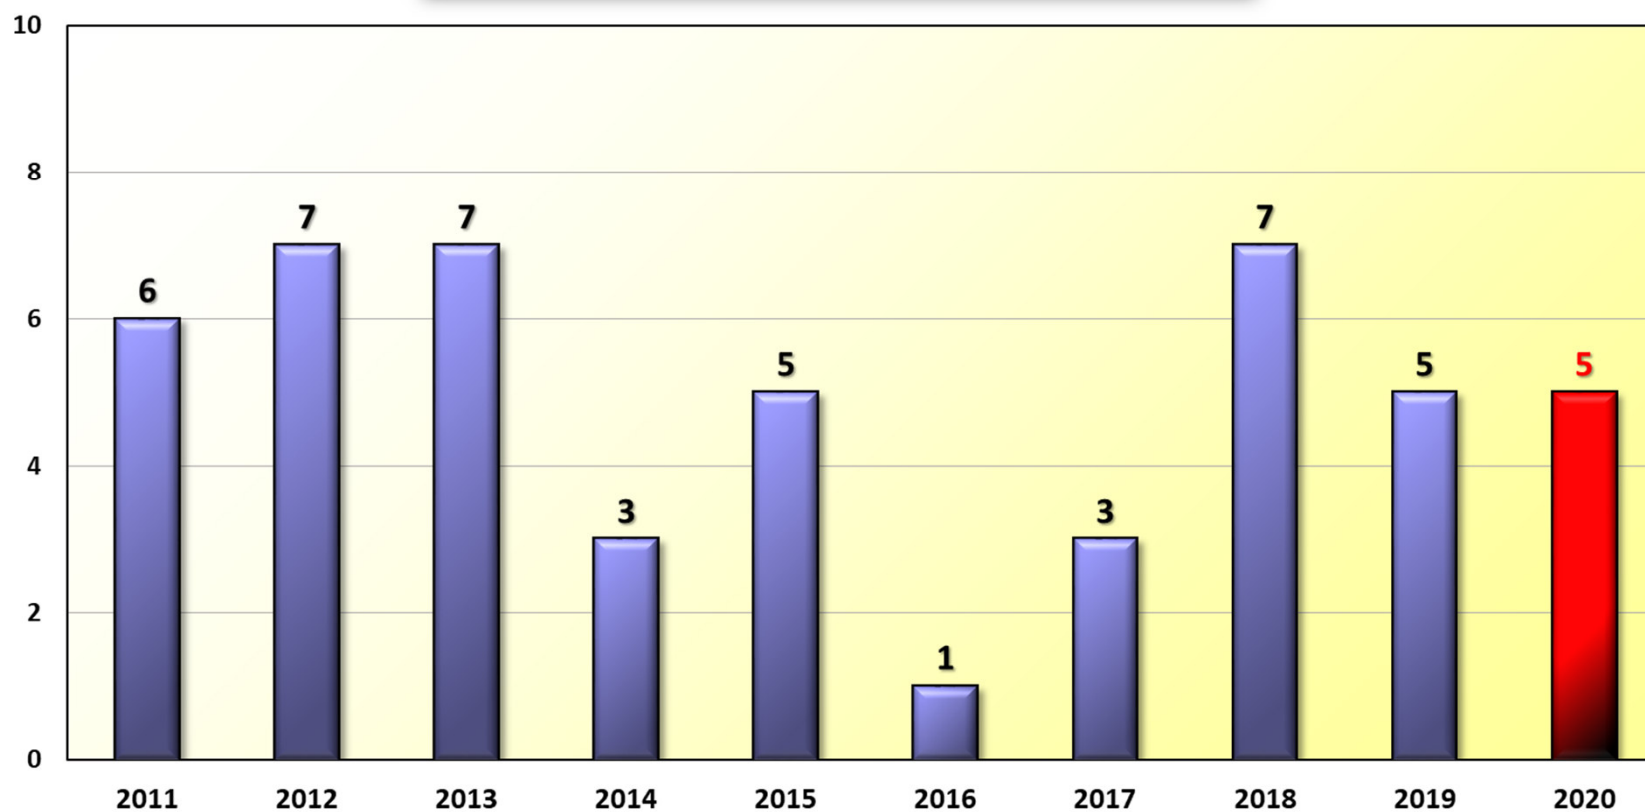

Getötete Personen 2011 bis 2020 Landkreis Friesland