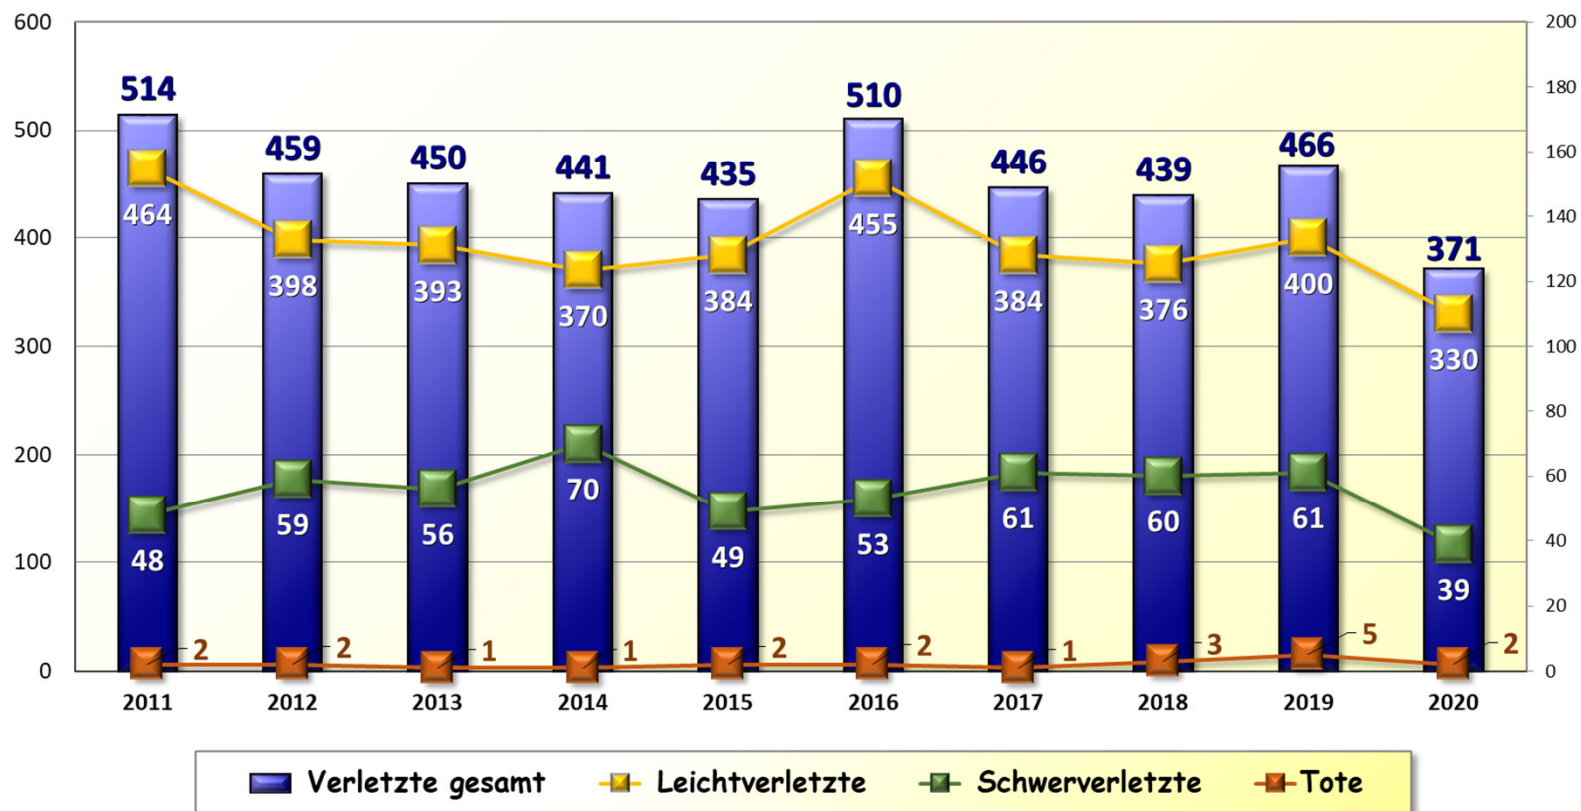

Verletzte Personen 2011 bis 2020 Stadt Wilhelmshaven