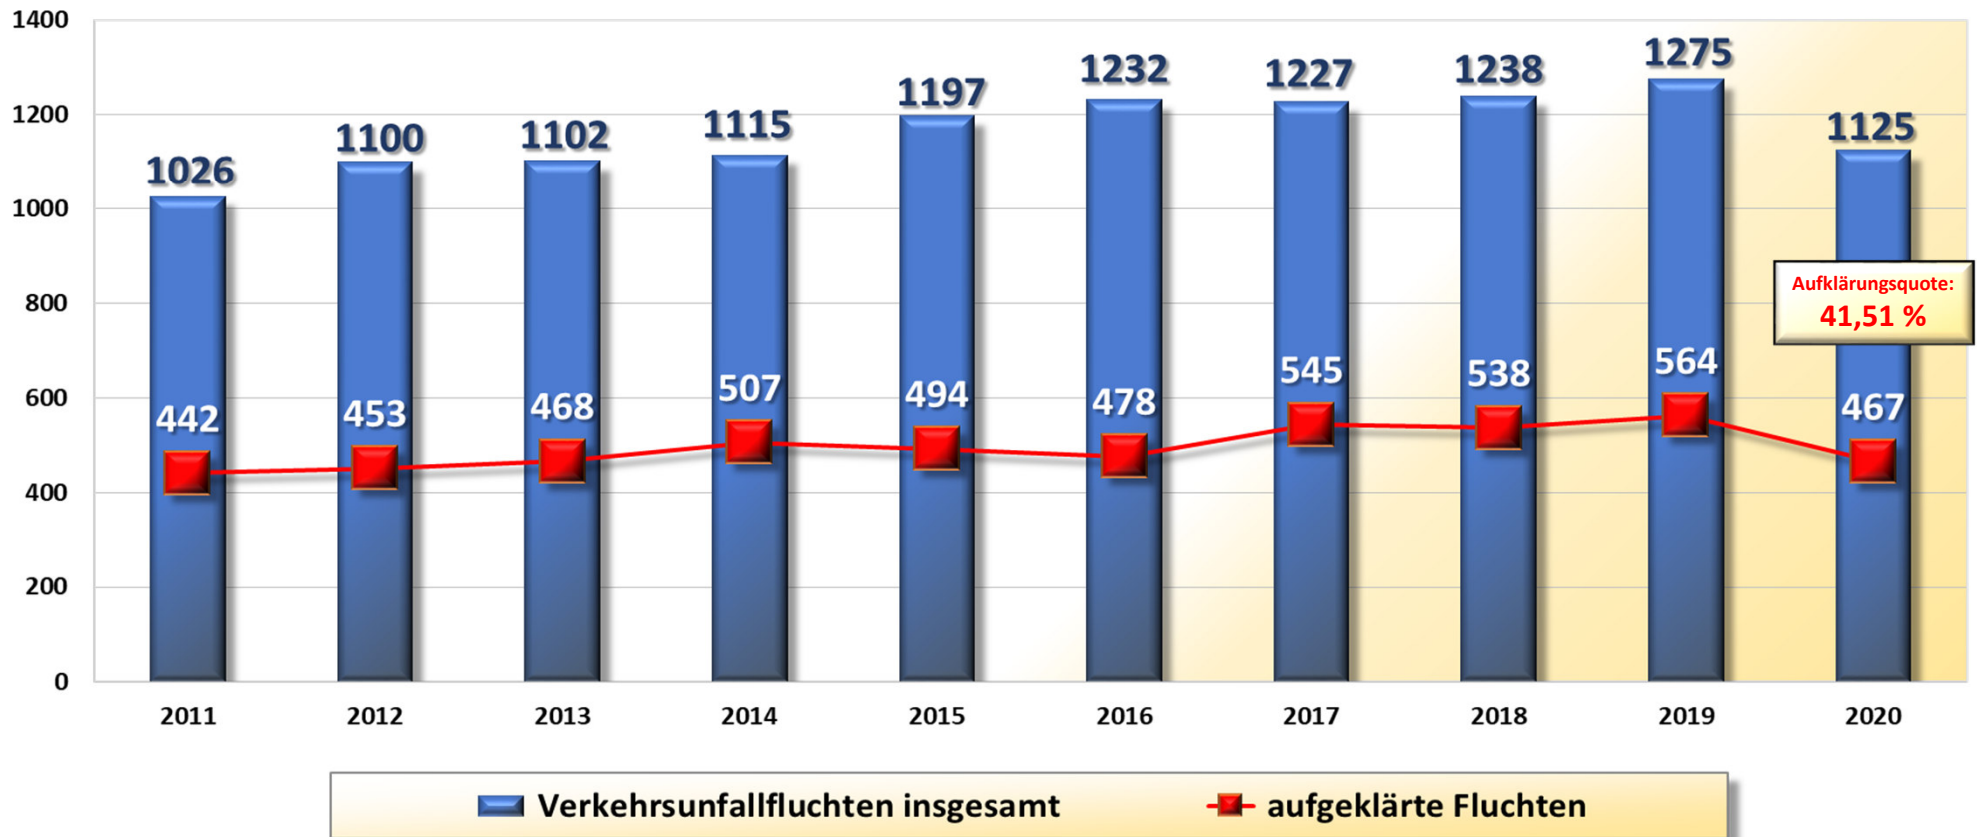

Verkehrsunfallfluchten 2011 bis 2020 Polizeiinspektion Wilhelmshaven/Friesland