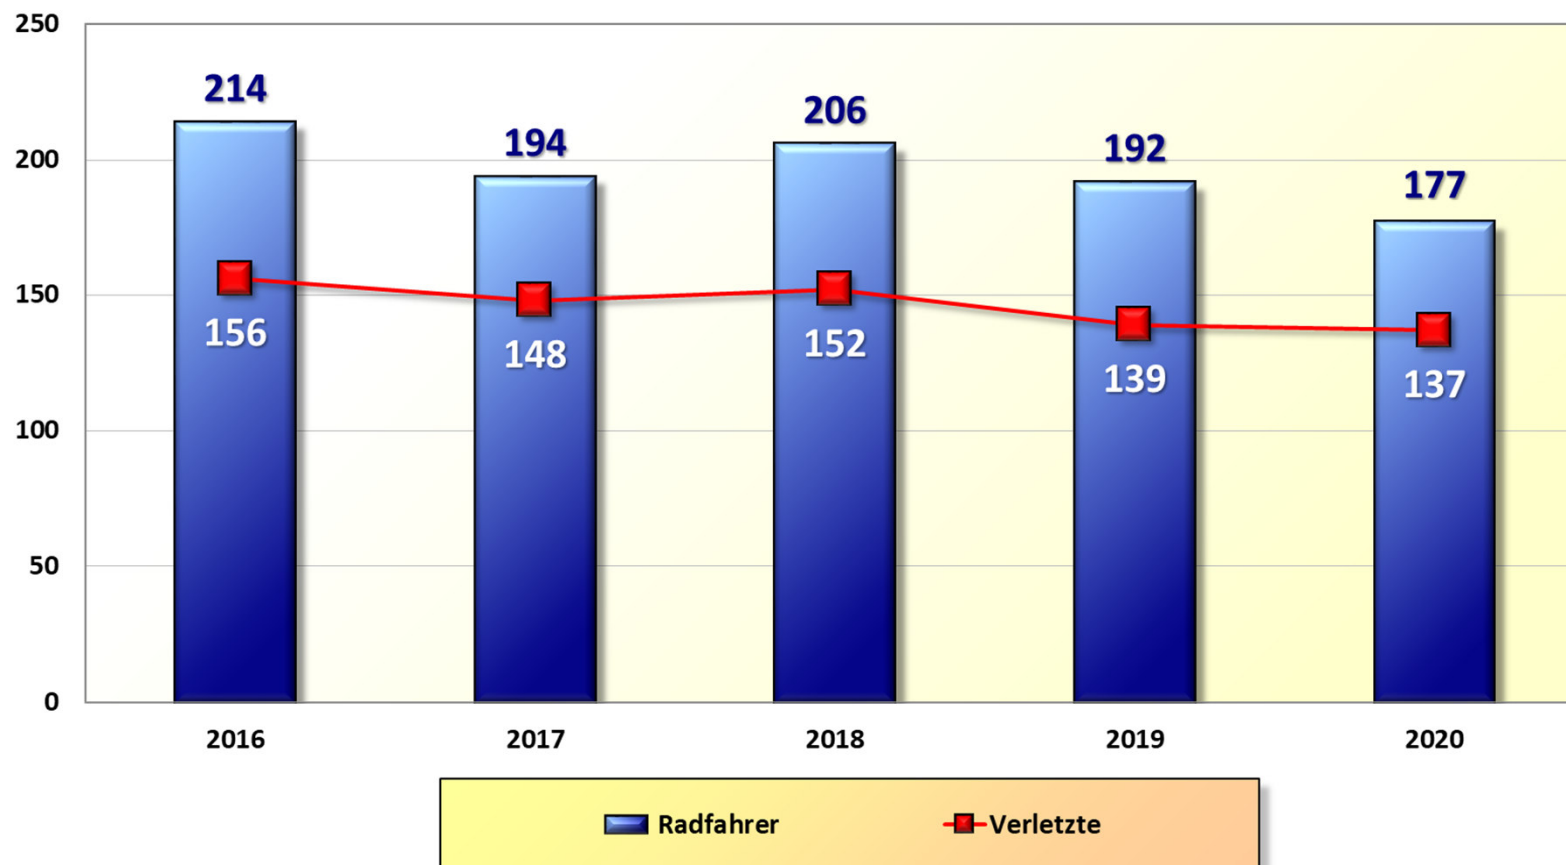

Beteiligung Radfahrer 2016 bis 2020 Landkreis Friesland