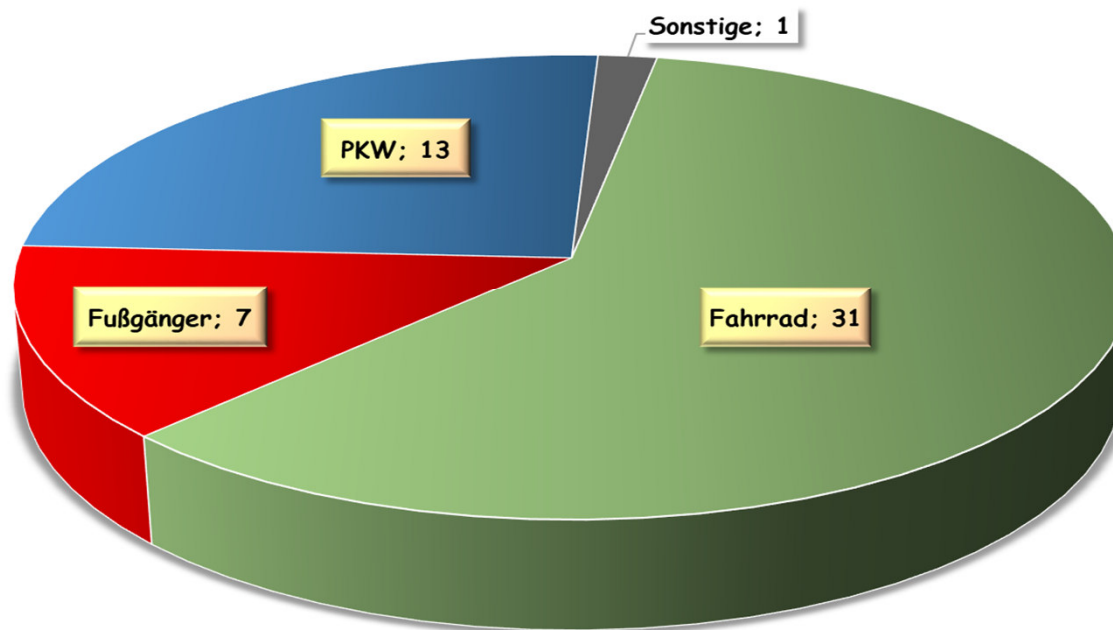

### Verletzte Pedelec-Fahrer 2016 bis 2020 PI Wilhelmshaven/Friesland

**Anzahl der beteiligten Senioren 2014 bis 2020  
Polizeiinspektion Wilhelmshaven/Friesland**

### Verletzte Senioren 2020 nach Verkehrsbeteiligung PI Wilhelmshaven/Friesland

## Verletzte Kinder 2016 bis 2020 PI Wilhelmshaven/Friesland

**Verletzte Kinder 2020 nach Verkehrsbeteiligung  
PI Wilhelmshaven/Friesland**

**insgesamt: 52  
verletzte Kinder (bis 14 Jahre)**

**Trunkenheitsfahrten 2011 bis 2020**  
**Polizeiinspektion Wilhelmshaven/Friesland**