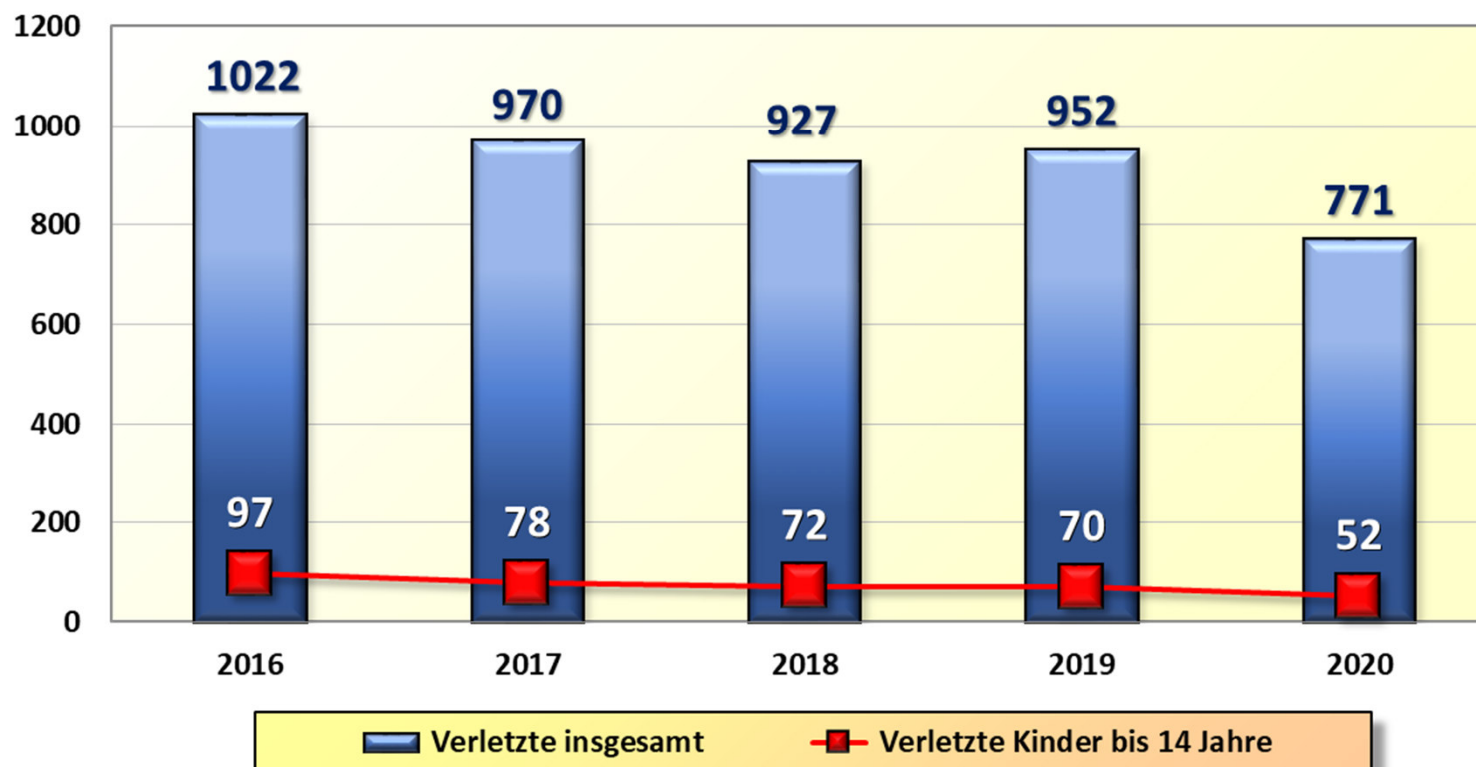

### Beteiligung Radfahrer 2016 bis 2020 PI Wilhelmshaven/Friesland

**Beteiligung Pedelec 2016 bis 2020  
PI Wilhelmshaven/Friesland**

### Verletzte Pedelec-Fahrer 2016 bis 2020 PI Wilhelmshaven/Friesland

**Anzahl der beteiligten Senioren 2014 bis 2020  
Polizeiinspektion Wilhelmshaven/Friesland**

### Verletzte Senioren 2020 nach Verkehrsbeteiligung PI Wilhelmshaven/Friesland

## Verletzte Kinder 2016 bis 2020 PI Wilhelmshaven/Friesland

**Verletzte Kinder 2020 nach Verkehrsbeteiligung  
PI Wilhelmshaven/Friesland**

**insgesamt: 52  
verletzte Kinder (bis 14 Jahre)**

**Trunkenheitsfahrten 2011 bis 2020**  
**Polizeiinspektion Wilhelmshaven/Friesland**