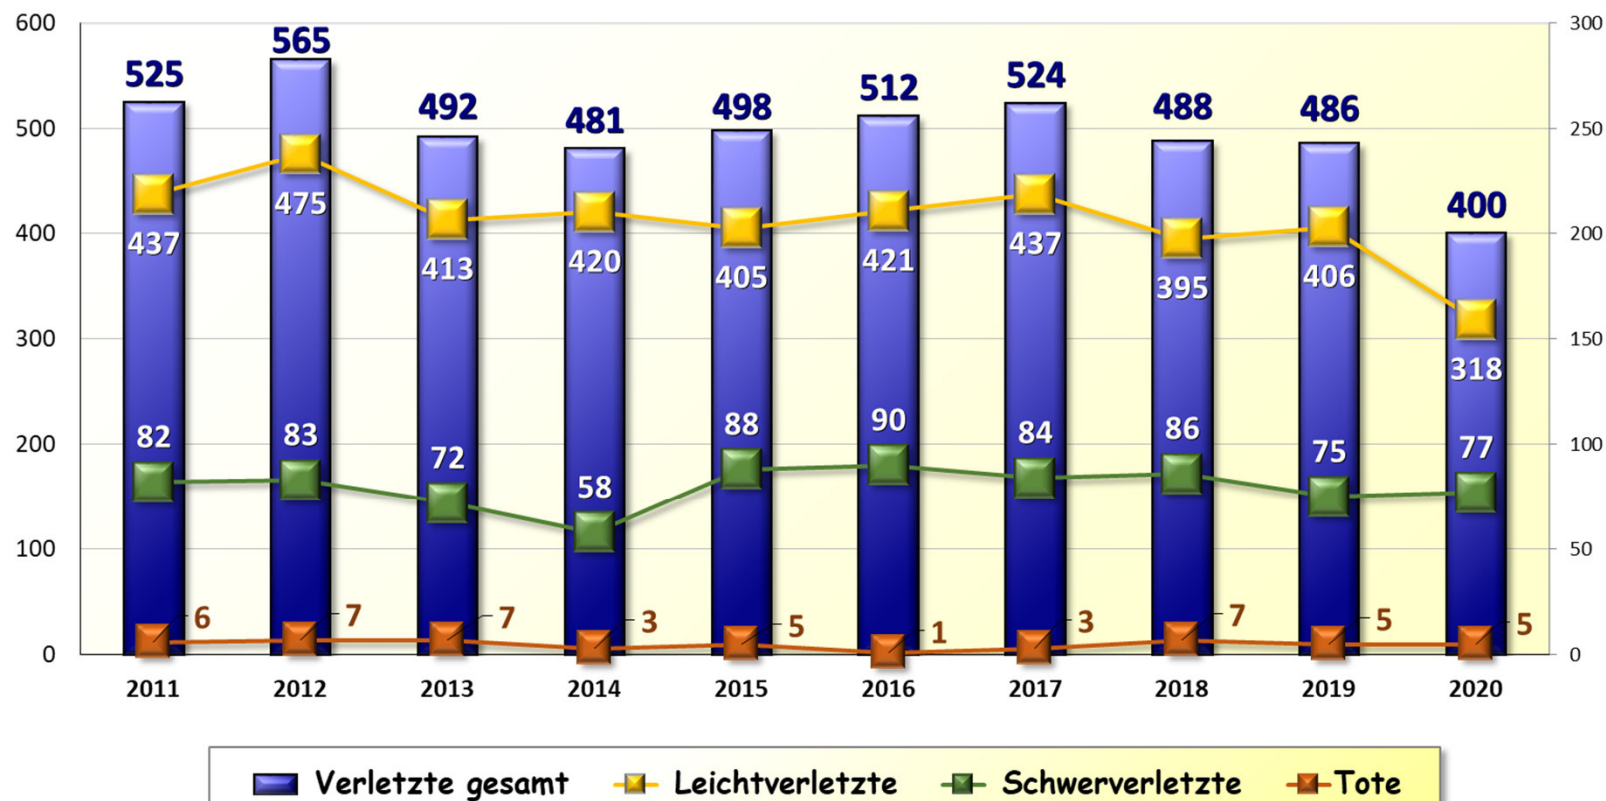

Verletzte Personen 2011 bis 2020 Landkreis Friesland