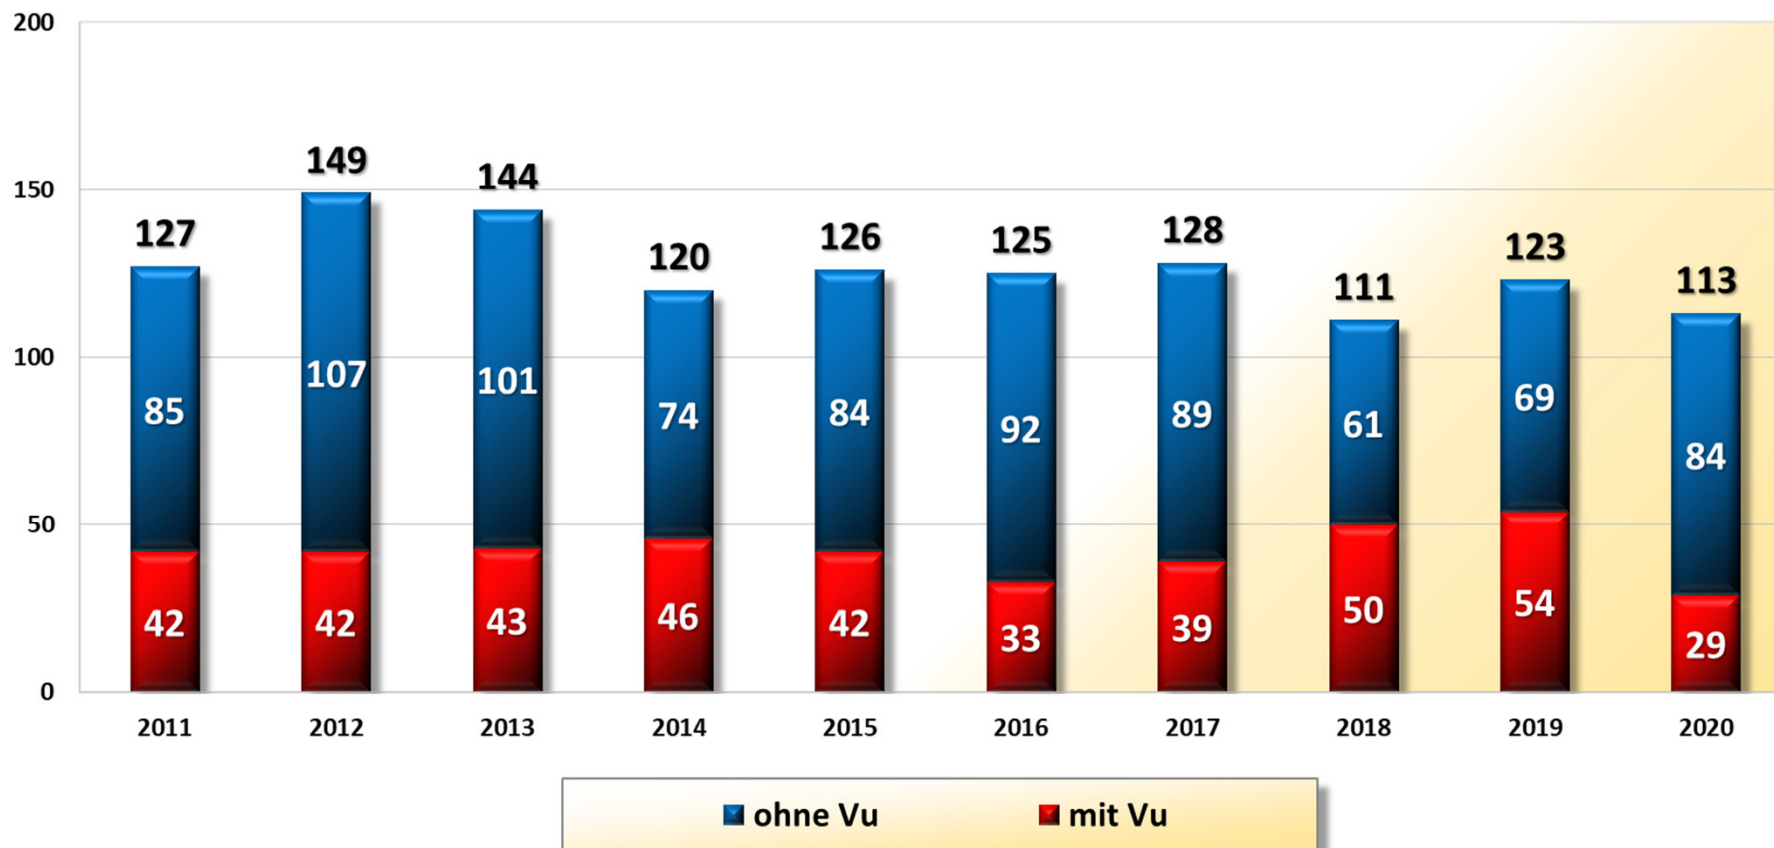

### Anzahl der beteiligten Senioren 2014 bis 2020 Stadt Wilhelmshaven

## Verletzte Senioren 2020 nach Verkehrsbeteiligung Stadt Wilhelmshaven

### Verletzte Kinder 2016 bis 2020 Stadt Wilhelmshaven

**Verletzte Kinder 2020 nach Verkehrsbeteiligung  
Stadt Wilhelmshaven**

**insgesamt: 22  
verletzte Kinder (bis 14 Jahre)**

### Trunkenheitsfahrten 2011 bis 2020 Stadt Wilhelmshaven

**Drogen 2011 bis 2020  
Stadt Wilhelmshaven**

**Verkehrsunfallfluchten 2011 bis 2020  
Stadt Wilhelmshaven**