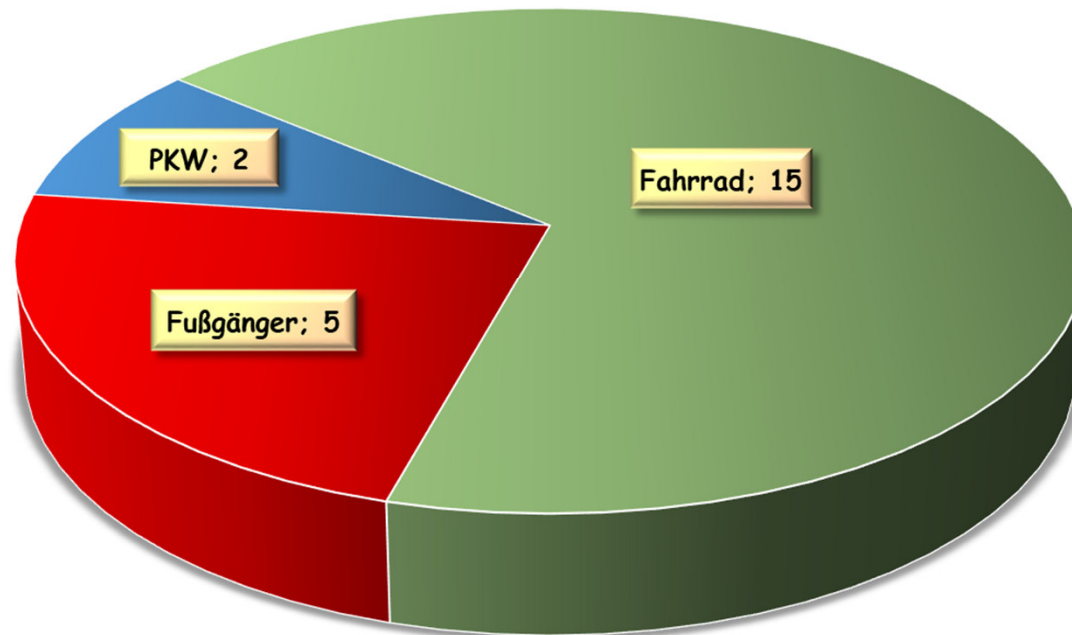

### Anzahl der beteiligten Senioren 2014 bis 2020 Stadt Wilhelmshaven

## Verletzte Senioren 2020 nach Verkehrsbeteiligung Stadt Wilhelmshaven

### Verletzte Kinder 2016 bis 2020 Stadt Wilhelmshaven

**Verletzte Kinder 2020 nach Verkehrsbeteiligung  
Stadt Wilhelmshaven**

**insgesamt: 22  
verletzte Kinder (bis 14 Jahre)**