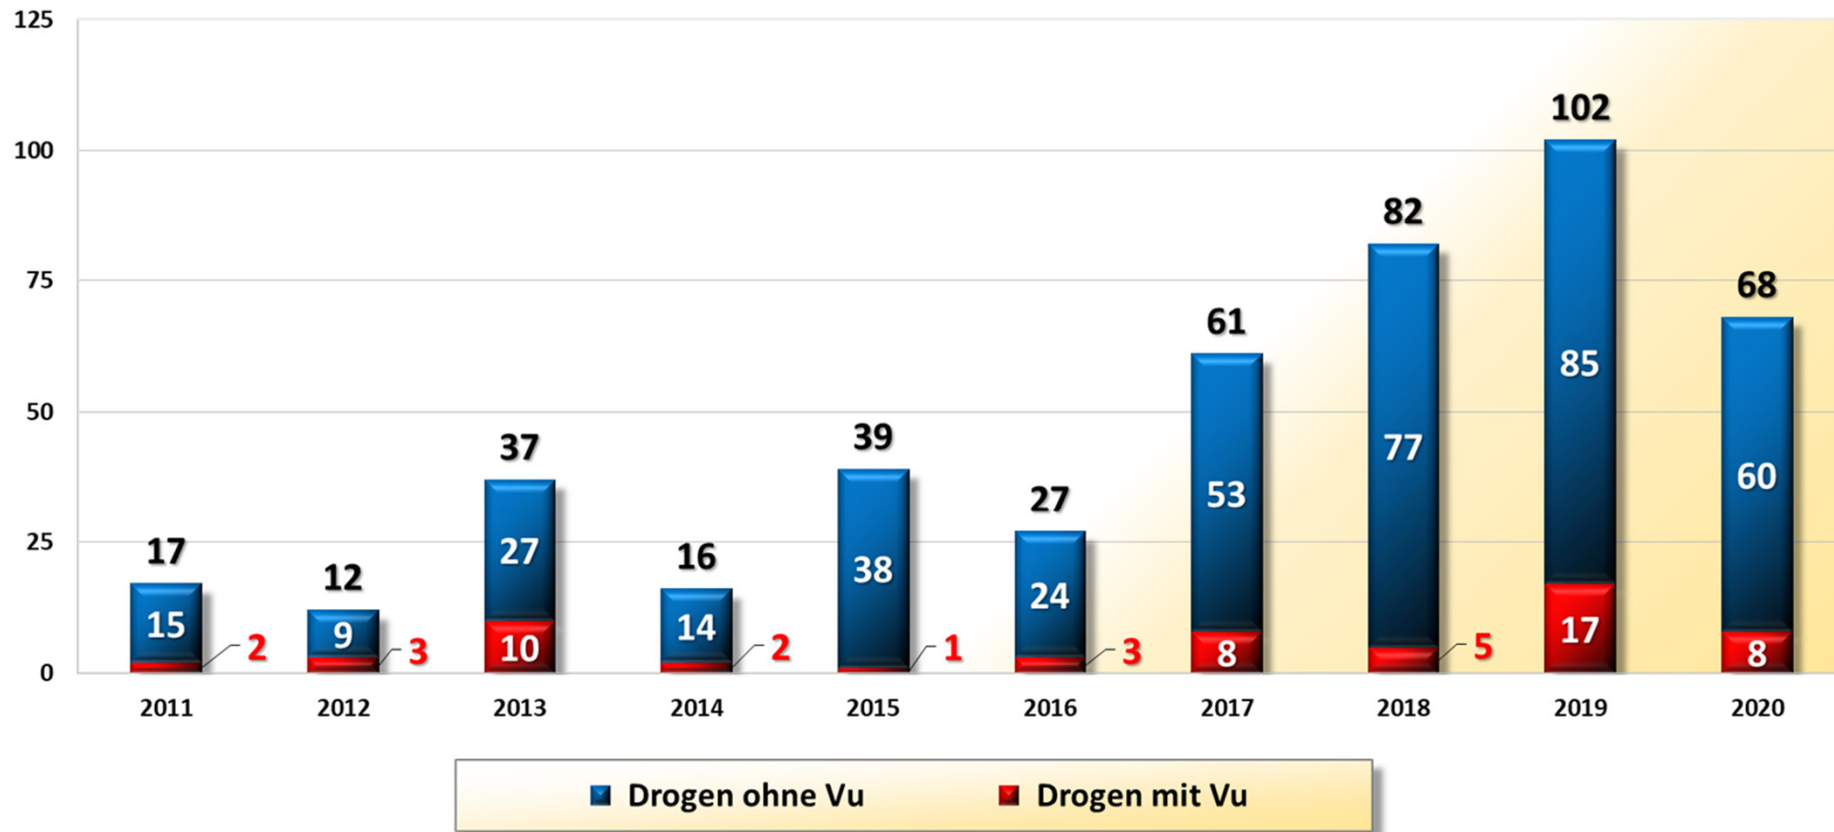

**Drogen 2011 bis 2020
Stadt Wilhelmshaven**