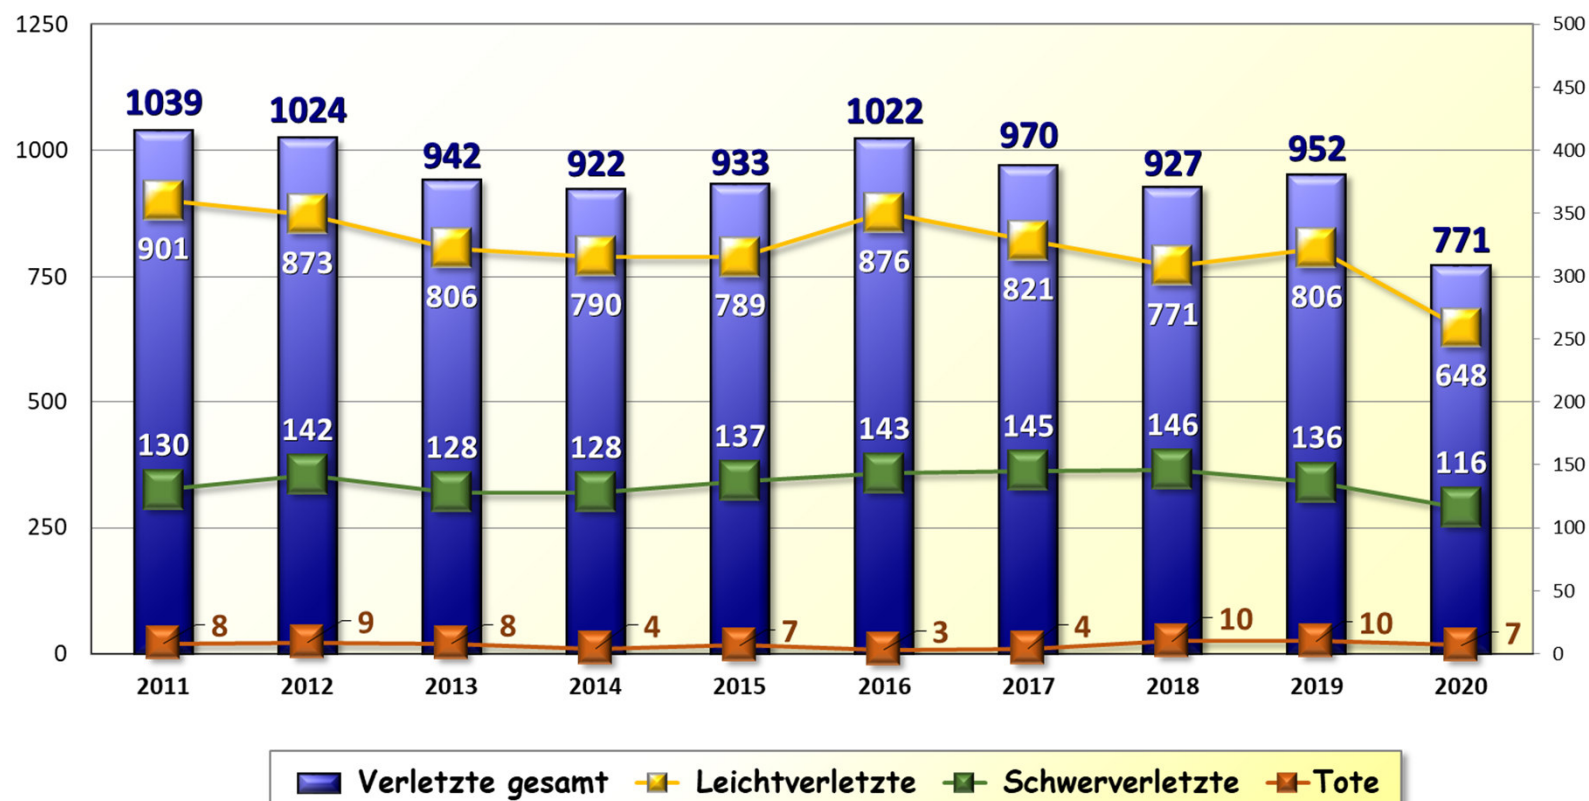

Verletzte Personen 2011 bis 2020 Polizeiinspektion Wilhelmshaven/Friesland