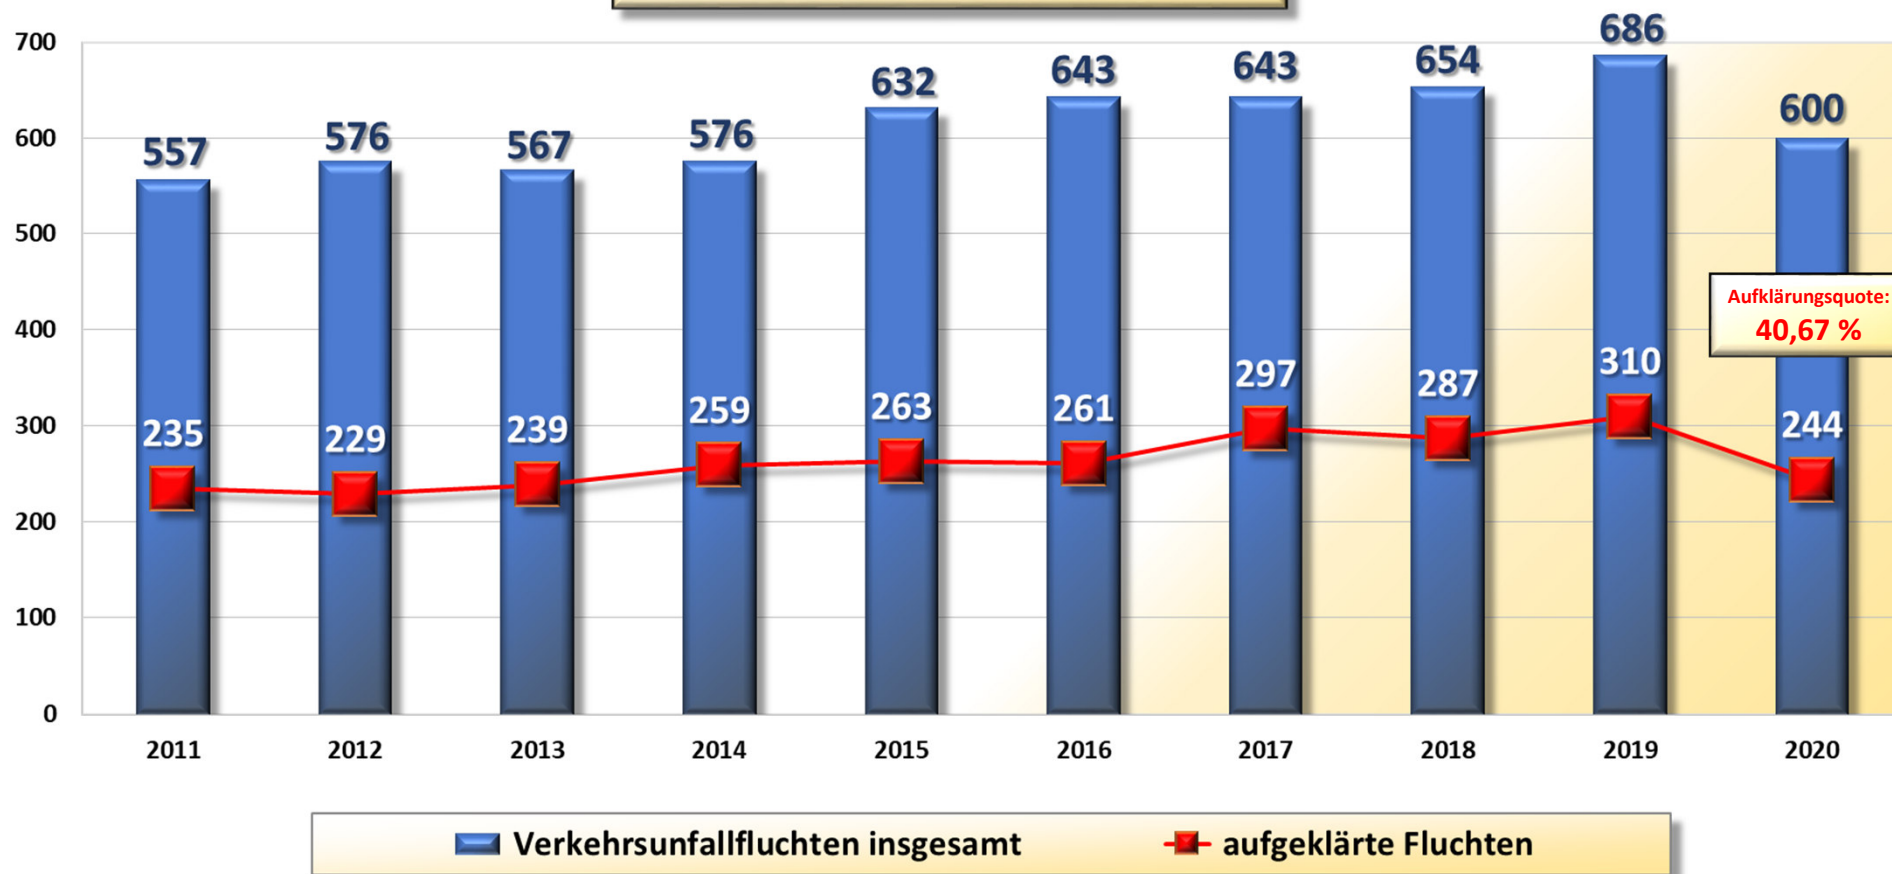

### Verletzte Kinder 2016 bis 2020 Stadt Wilhelmshaven

**Verletzte Kinder 2020 nach Verkehrsbeteiligung  
Stadt Wilhelmshaven**

**insgesamt: 22  
verletzte Kinder (bis 14 Jahre)**

### Trunkenheitsfahrten 2011 bis 2020 Stadt Wilhelmshaven

**Drogen 2011 bis 2020  
Stadt Wilhelmshaven**

**Verkehrsunfallfluchten 2011 bis 2020  
Stadt Wilhelmshaven**