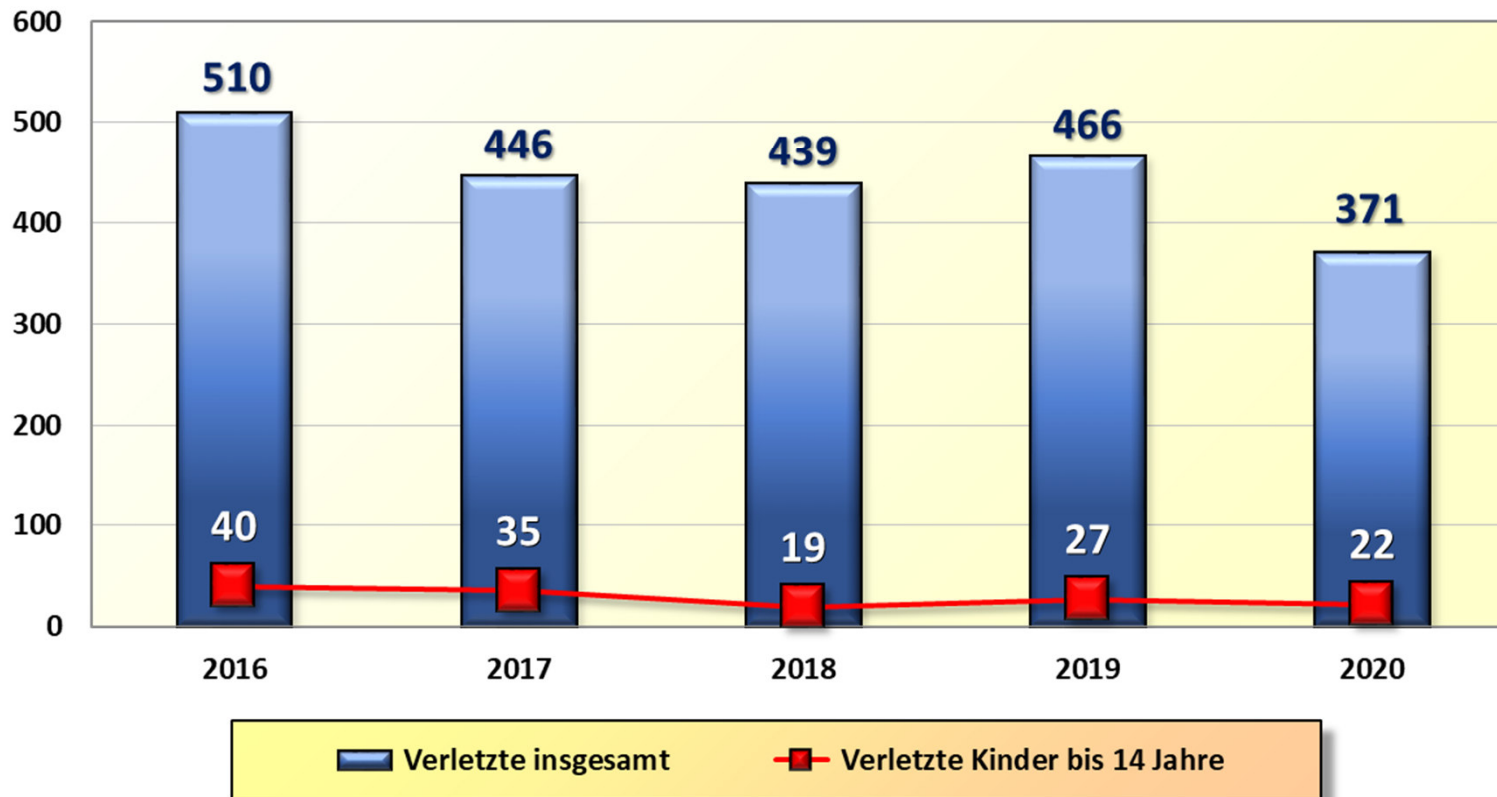

### Verletzte Pedelec-Fahrer 2016 bis 2020 Stadt Wilhelmshaven

### Anzahl der beteiligten Senioren 2014 bis 2020 Stadt Wilhelmshaven

## Verletzte Senioren 2020 nach Verkehrsbeteiligung Stadt Wilhelmshaven

### Verletzte Kinder 2016 bis 2020 Stadt Wilhelmshaven

**Verletzte Kinder 2020 nach Verkehrsbeteiligung  
Stadt Wilhelmshaven**

**insgesamt: 22  
verletzte Kinder (bis 14 Jahre)**