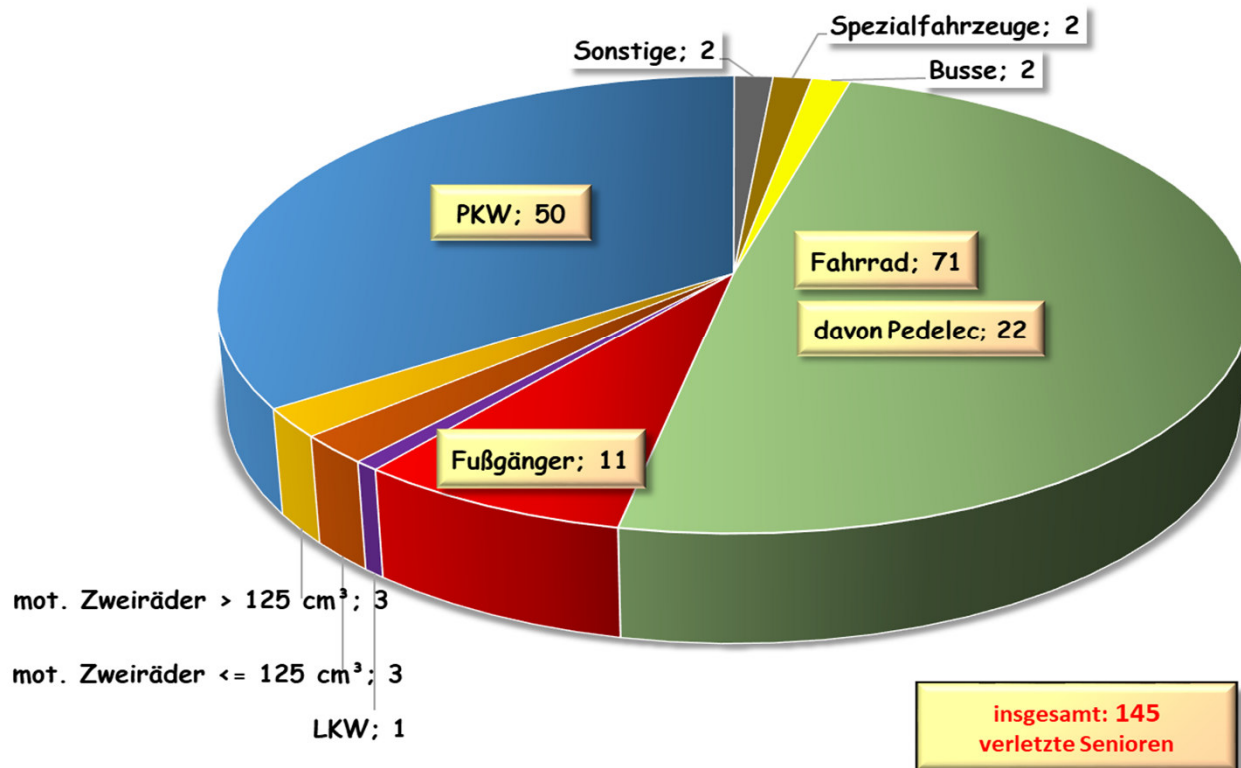

### Beteiligung Radfahrer 2016 bis 2020 PI Wilhelmshaven/Friesland

**Beteiligung Pedelec 2016 bis 2020  
PI Wilhelmshaven/Friesland**

### Verletzte Pedelec-Fahrer 2016 bis 2020 PI Wilhelmshaven/Friesland

**Anzahl der beteiligten Senioren 2014 bis 2020  
Polizeiinspektion Wilhelmshaven/Friesland**

### Verletzte Senioren 2020 nach Verkehrsbeteiligung PI Wilhelmshaven/Friesland

## Verletzte Kinder 2016 bis 2020 PI Wilhelmshaven/Friesland

**Verletzte Kinder 2020 nach Verkehrsbeteiligung  
PI Wilhelmshaven/Friesland**

**insgesamt: 52  
verletzte Kinder (bis 14 Jahre)**

**Trunkenheitsfahrten 2011 bis 2020**  
**Polizeiinspektion Wilhelmshaven/Friesland**