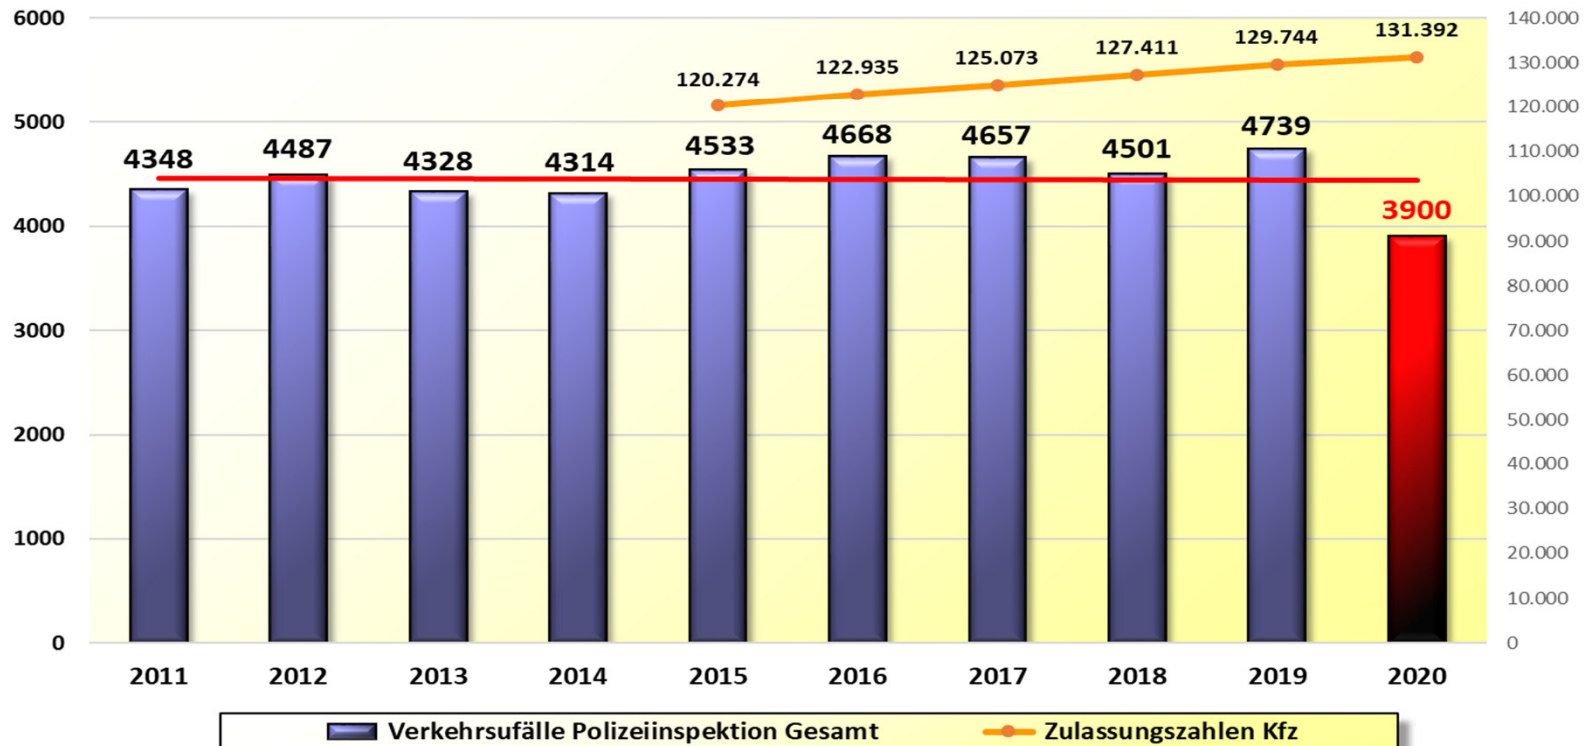

Verkehrsunfälle 2011 bis 2020 Polizeiinspektion Wilhelmshaven/Friesland