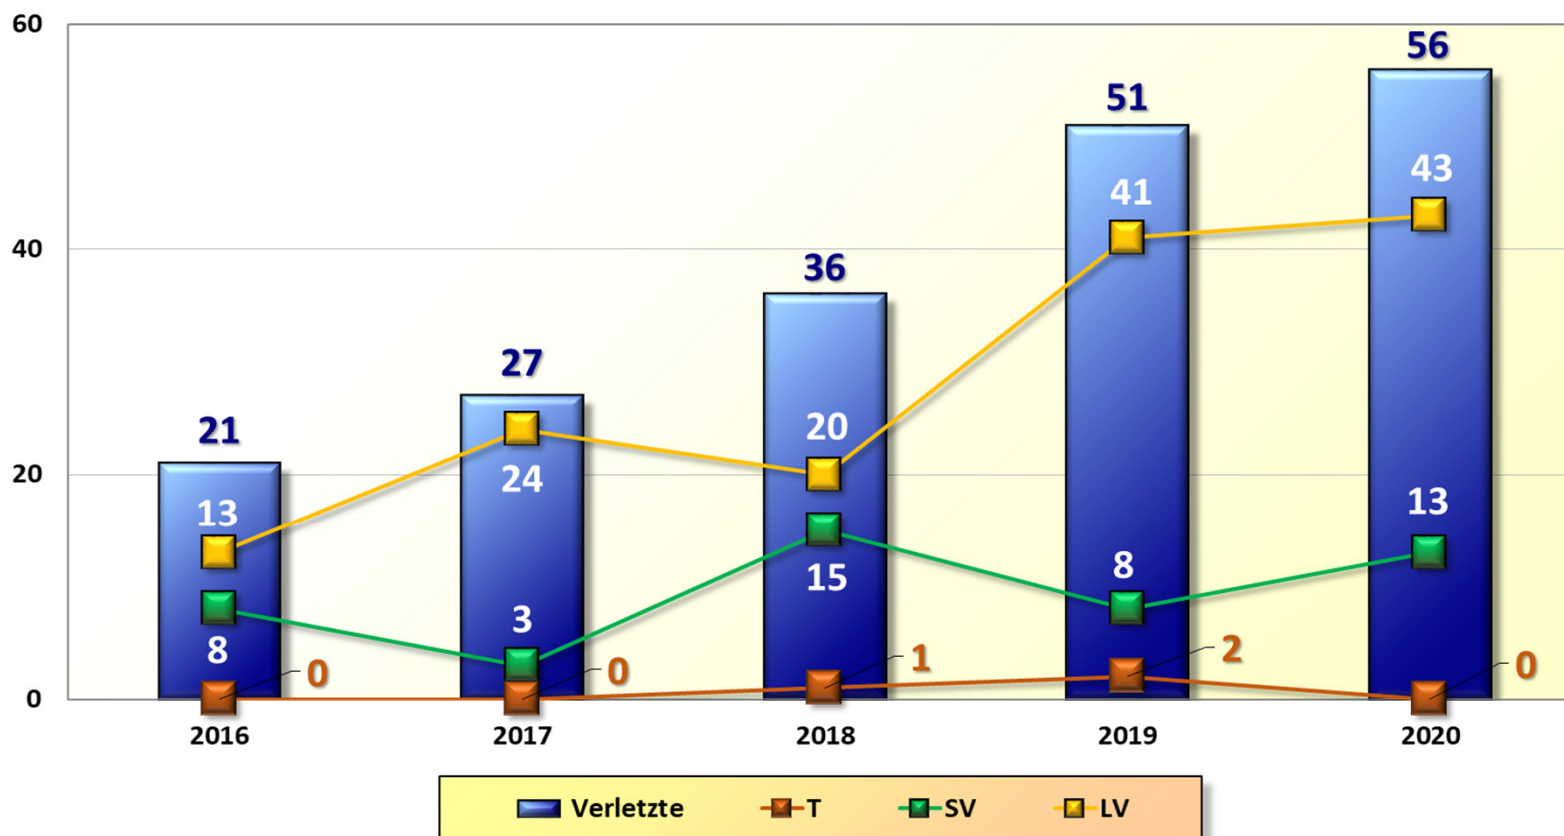

### Beteiligung Radfahrer 2016 bis 2020 PI Wilhelmshaven/Friesland

**Beteiligung Pedelec 2016 bis 2020  
PI Wilhelmshaven/Friesland**

### Verletzte Pedelec-Fahrer 2016 bis 2020 PI Wilhelmshaven/Friesland

**Anzahl der beteiligten Senioren 2014 bis 2020  
Polizeiinspektion Wilhelmshaven/Friesland**