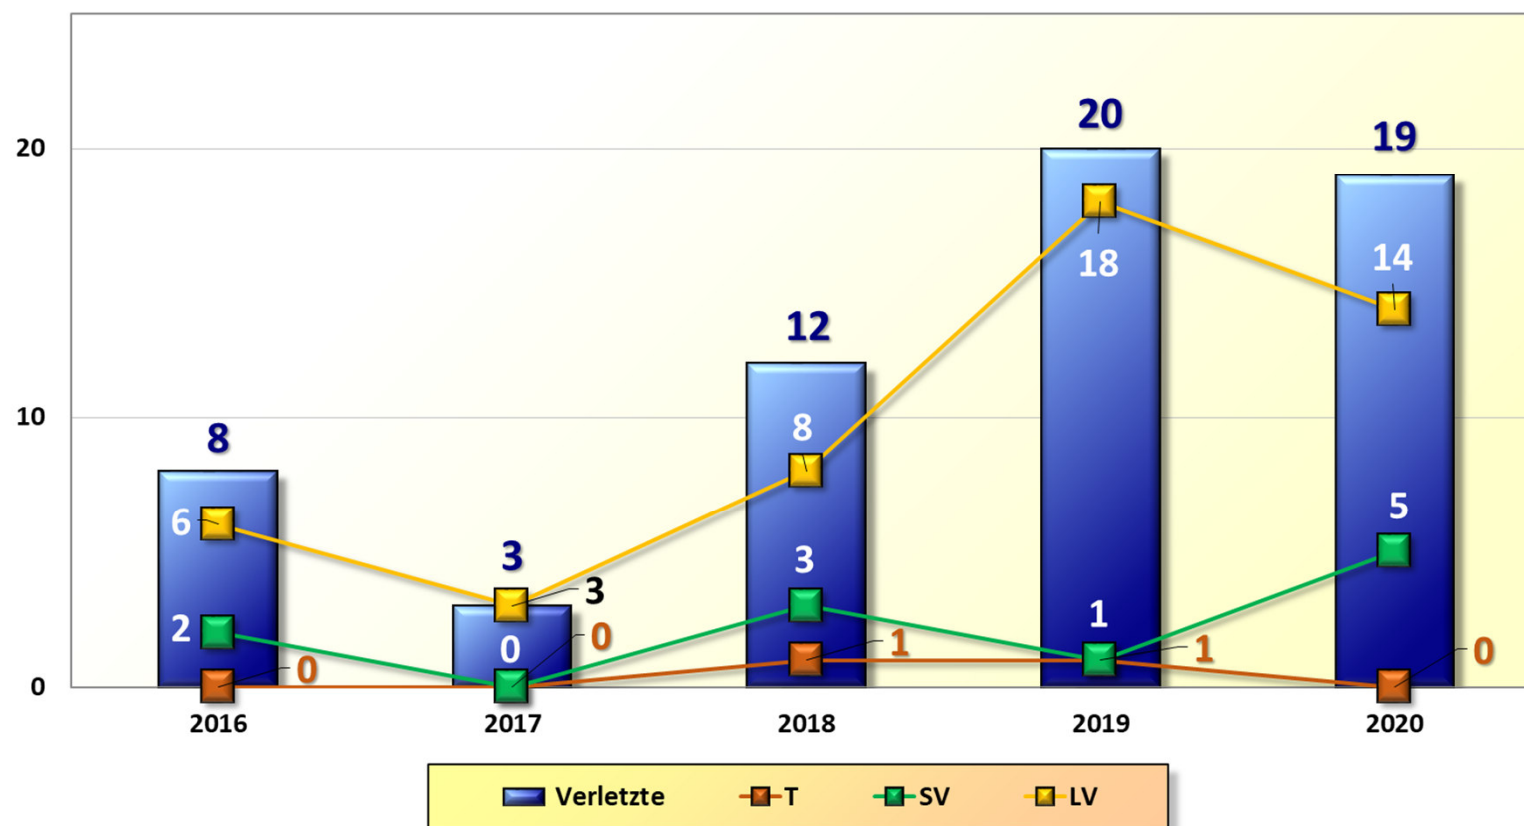

Verletzte Pedelec-Fahrer 2016 bis 2020 Stadt Wilhelmshaven