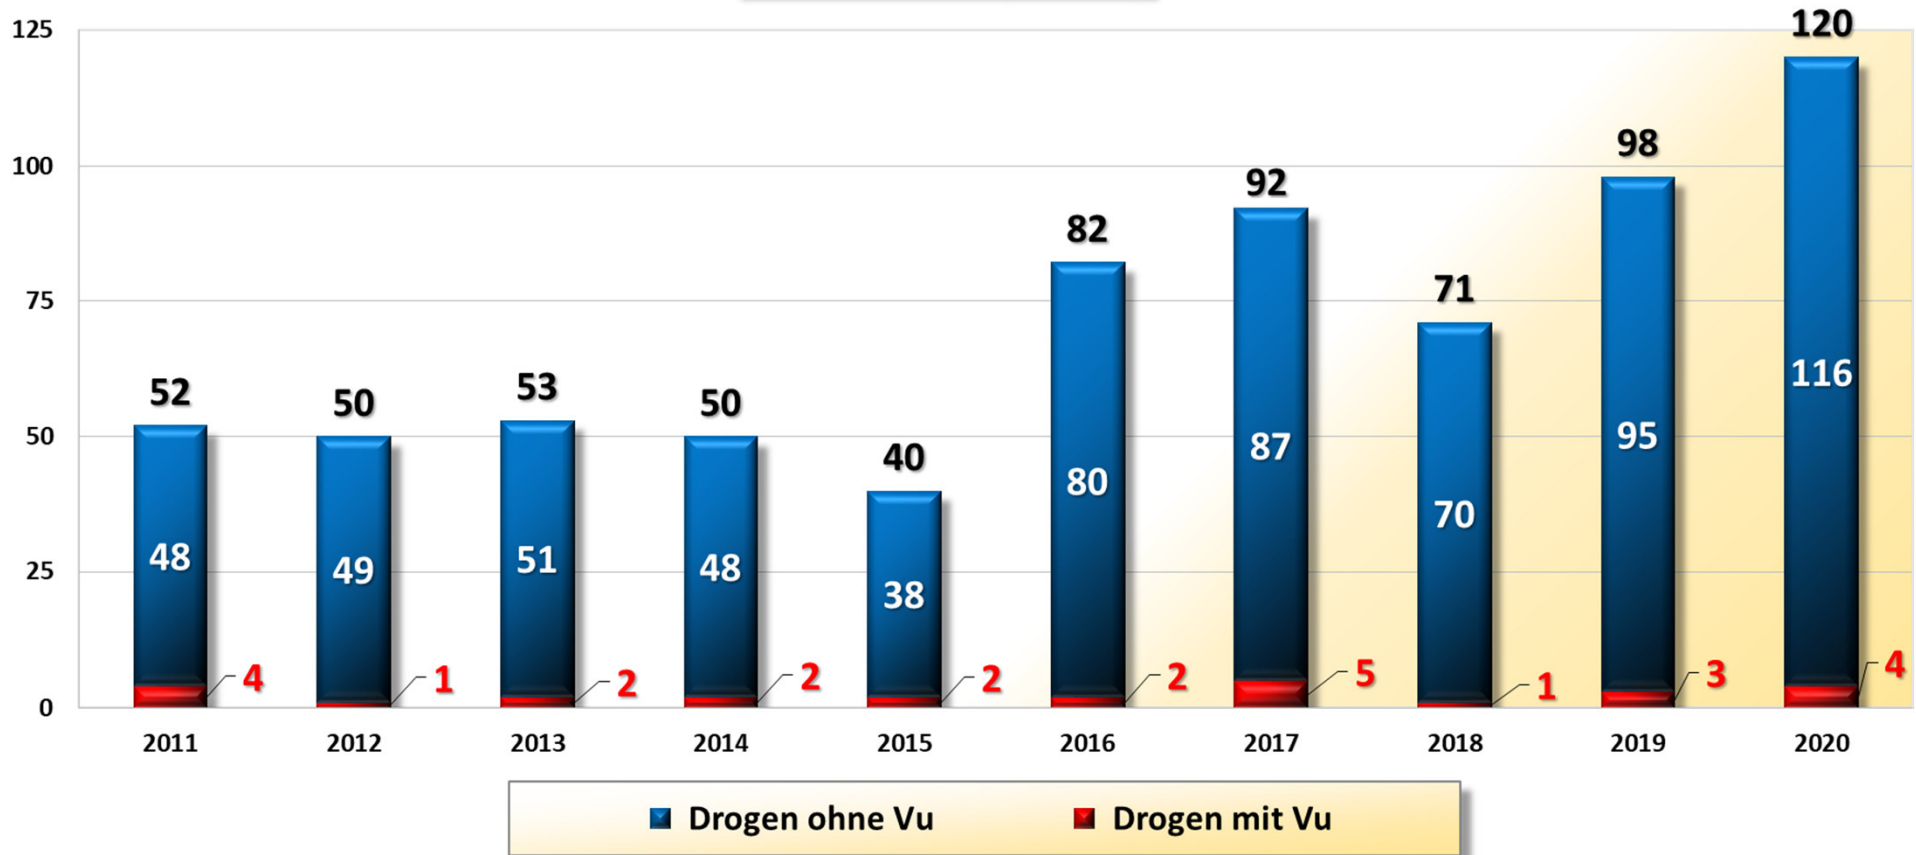

**Drogen 2011 bis 2020
Landkreis Friesland**