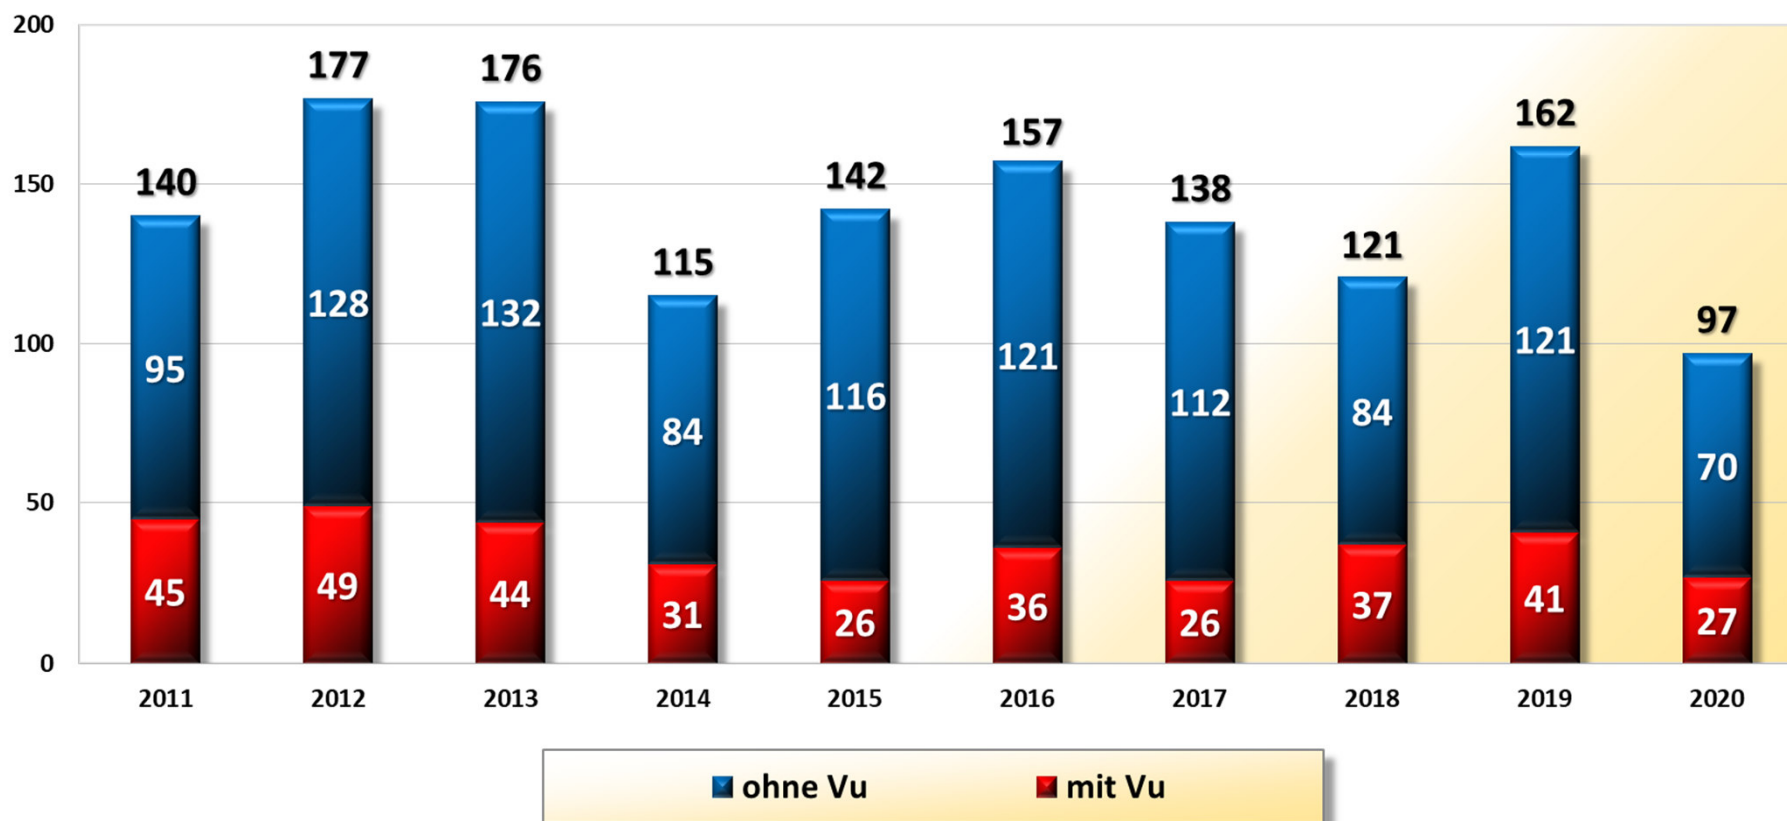

### Verletzte Kinder 2016 bis 2020 Stadt Wilhelmshaven

**Verletzte Kinder 2020 nach Verkehrsbeteiligung  
Stadt Wilhelmshaven**

**insgesamt: 22  
verletzte Kinder (bis 14 Jahre)**

### Verletzte Kinder 2016 bis 2020 Landkreis Friesland

**Verletzte Kinder 2020 nach Verkehrsbeteiligung  
Landkreis Friesland**

**insgesamt: 30  
verletzte Kinder (bis 14 Jahre)**

**Trunkenheitsfahrten 2011 bis 2020  
Landkreis Friesland**