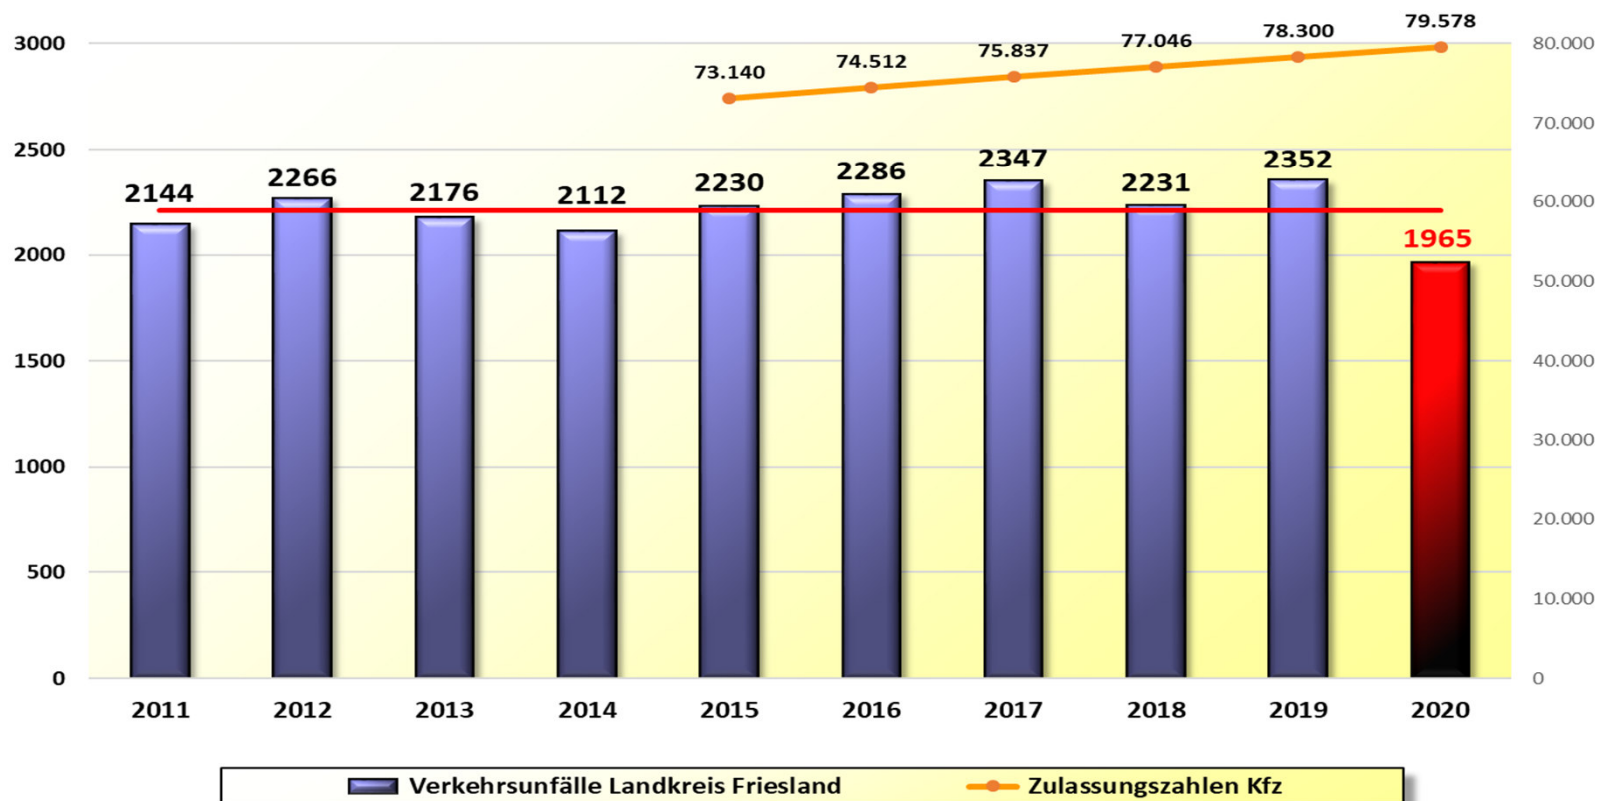

Verkehrsunfälle 2011 bis 2020 Landkreis Friesland