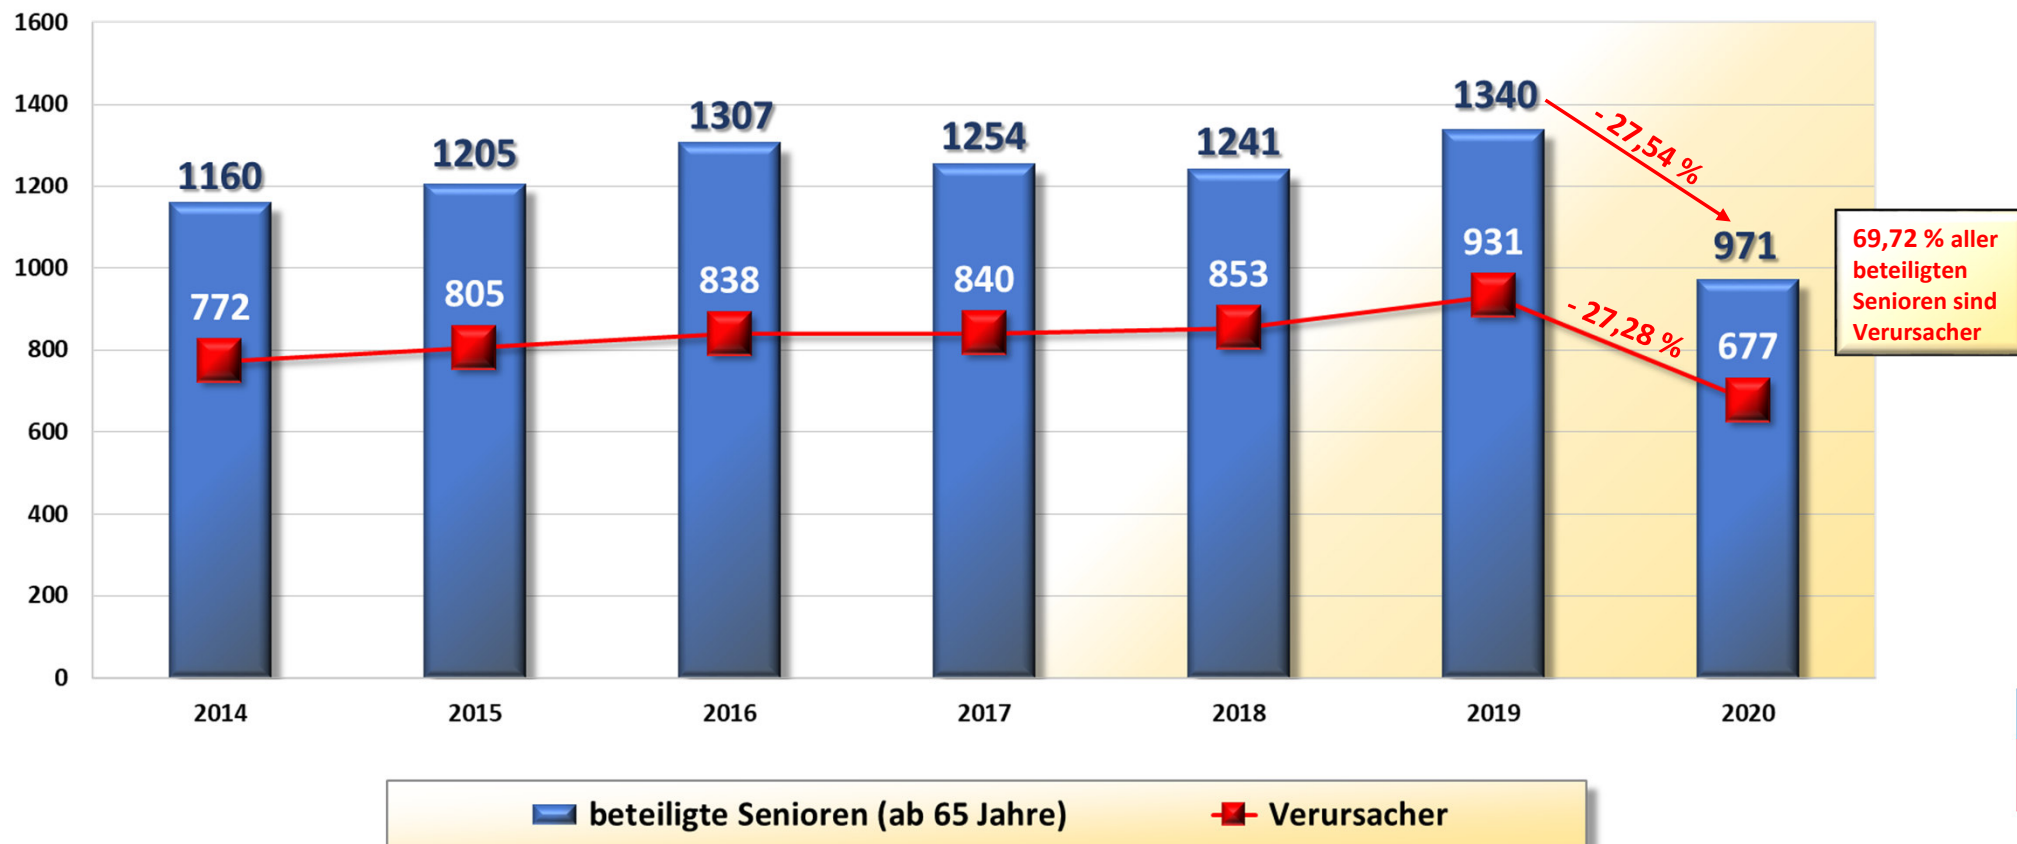

## Verletzte Personen 2011 bis 2020 Polizeiinspektion Wilhelmshaven/Friesland

### Beteiligung Radfahrer 2016 bis 2020 PI Wilhelmshaven/Friesland

**Beteiligung Pedelec 2016 bis 2020  
PI Wilhelmshaven/Friesland**

### Verletzte Pedelec-Fahrer 2016 bis 2020 PI Wilhelmshaven/Friesland

**Anzahl der beteiligten Senioren 2014 bis 2020  
Polizeiinspektion Wilhelmshaven/Friesland**

## Verletzte Kinder 2016 bis 2020 PI Wilhelmshaven/Friesland

**Verletzte Kinder 2020 nach Verkehrsbeteiligung  
PI Wilhelmshaven/Friesland**

**insgesamt: 52  
verletzte Kinder (bis 14 Jahre)**

**Trunkenheitsfahrten 2011 bis 2020**  
**Polizeiinspektion Wilhelmshaven/Friesland**