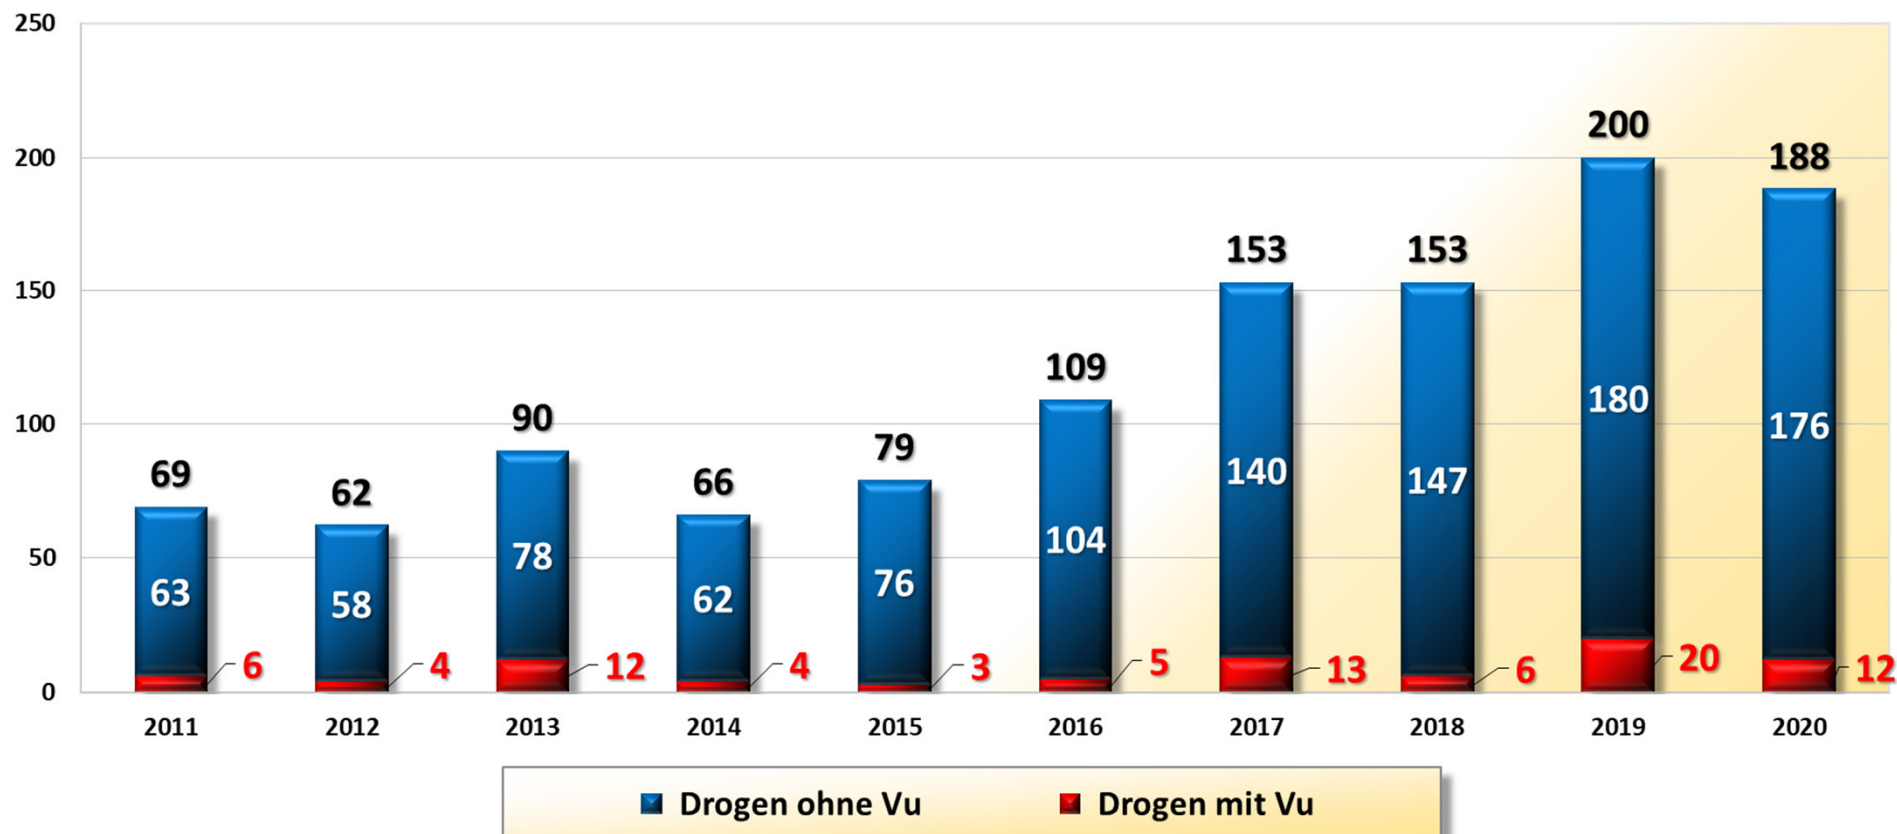

Drogen 2011 bis 2020
Polizeiinspektion Wilhelmshaven/Friesland