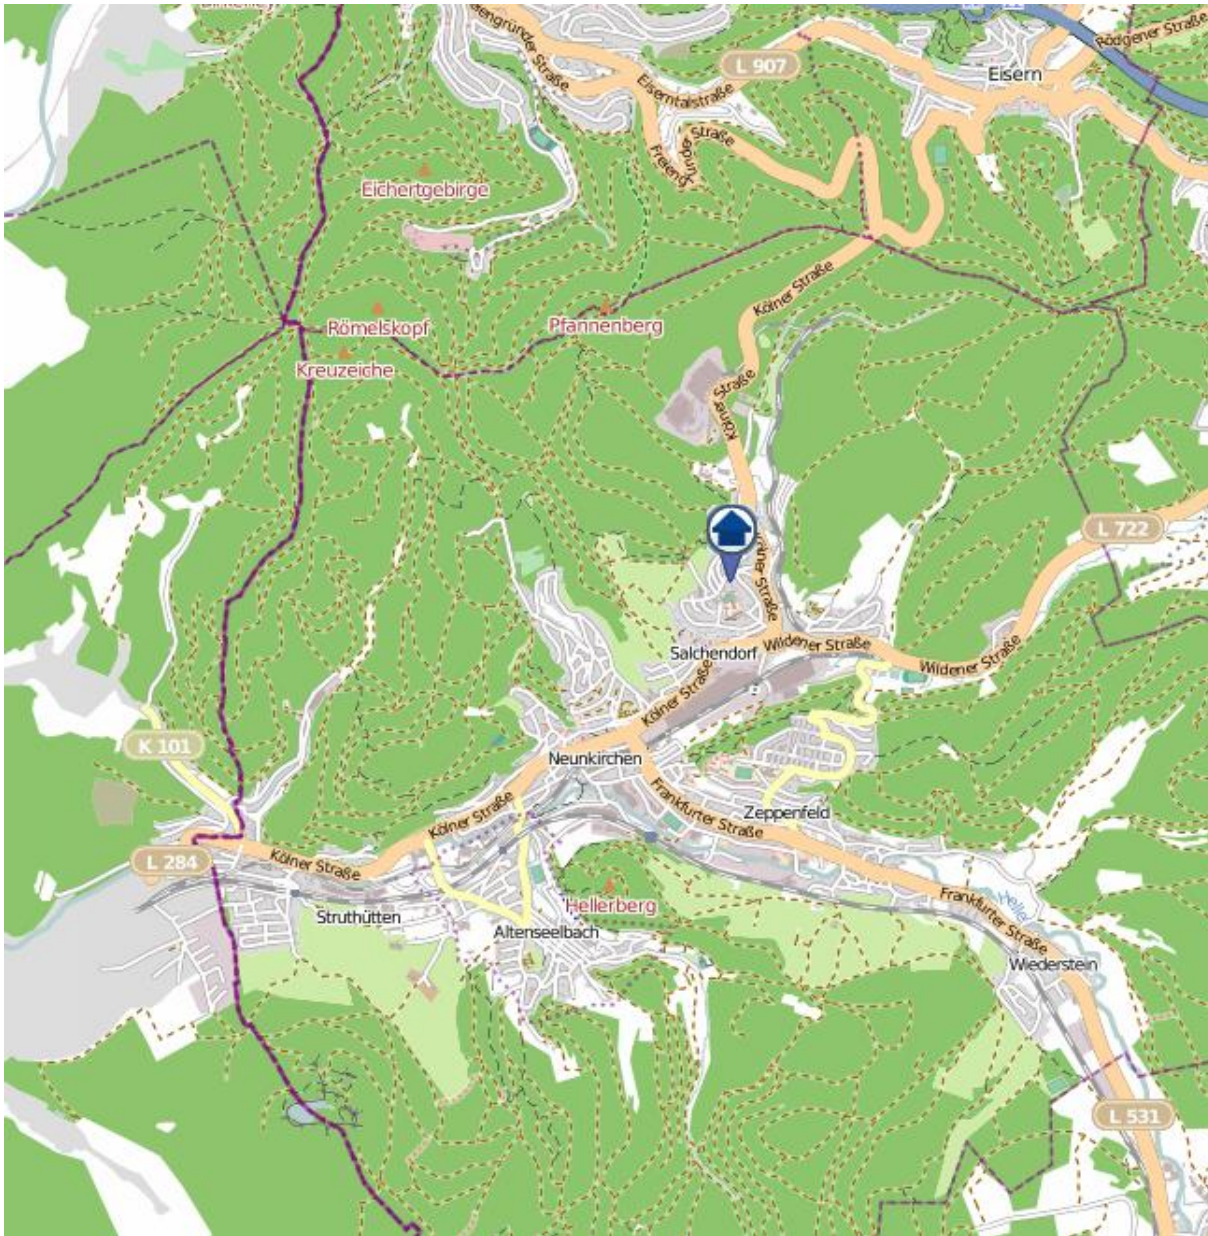

Einbruchsradar für den Kreis Siegen-Wittgenstein

Wohnungseinbrüche in der Zeit vom 06.07. - 12.07.2020

Siegen

Quelle: Kreispolizeibehörde Siegen-Wittgenstein

Lizenz: © OpenStreetMap contributors

www.openstreetmap.org/copyright, www.opendatacommons.org/licenses/odbl

Einbruchsradar für den Kreis Siegen-Wittgenstein

Wohnungseinbrüche in der Zeit vom 06.07. - 12.07.2020

Neunkirchen

Quelle: Kreispolizeibehörde Siegen-Wittgenstein

Lizenz: @ OpenStreetMap contributors

www.openstreetmap.org/copyright, www.opendatacommons.org/licenses/odbl