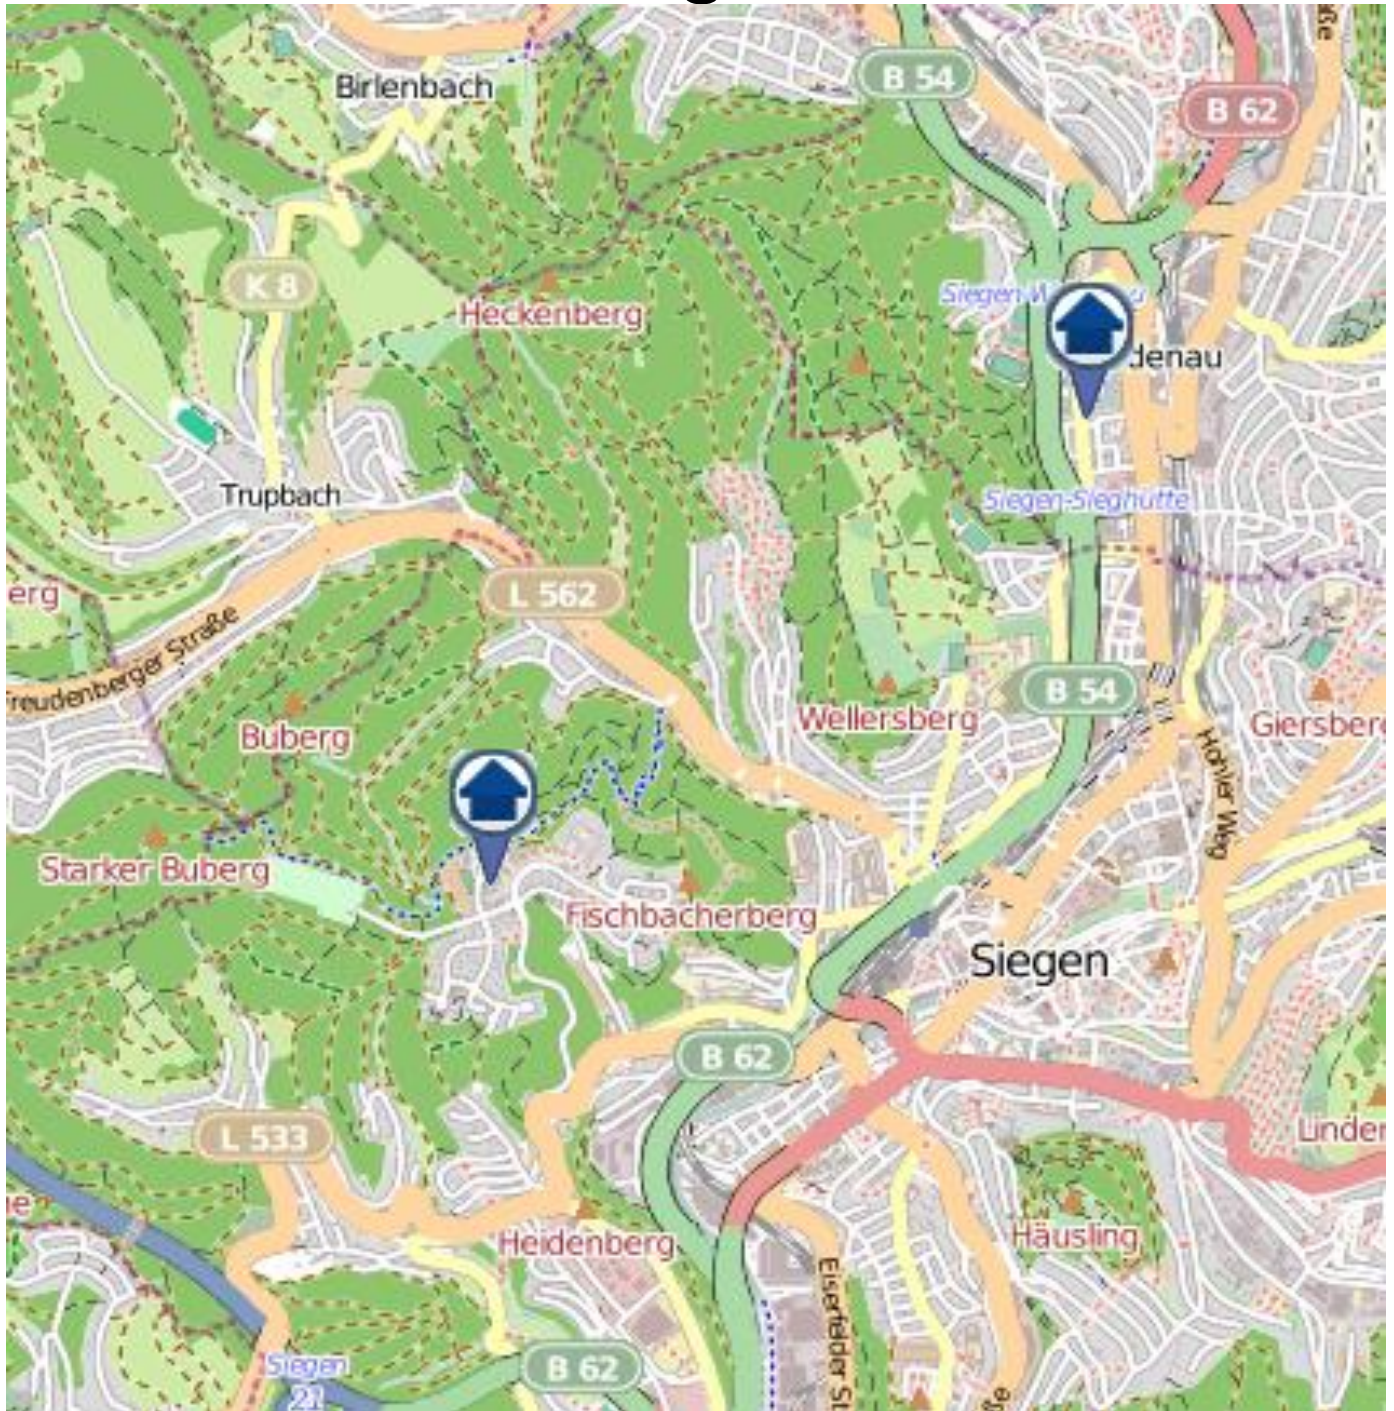

Einbruchsradar für den Kreis Siegen-Wittgenstein

Wohnungseinbrüche in der Zeit vom 06.07. - 12.07.2020

Gesamtübersicht

Quelle: Kreispolizeibehörde Siegen-Wittgenstein

Lizenz: @ OpenStreetMap contributors

www.openstreetmap.org/copyright, www.opendatacommons.org/licenses/odbl

Einbruchsradar für den Kreis Siegen-Wittgenstein

Wohnungseinbrüche in der Zeit vom 06.07. - 12.07.2020

Siegen

Quelle: Kreispolizeibehörde Siegen-Wittgenstein

Lizenz: © OpenStreetMap contributors

www.openstreetmap.org/copyright, www.opendatacommons.org/licenses/odbl

Einbruchsradar für den Kreis Siegen-Wittgenstein

Wohnungseinbrüche in der Zeit vom 06.07. - 12.07.2020

Neunkirchen

Quelle: Kreispolizeibehörde Siegen-Wittgenstein

Lizenz: @ OpenStreetMap contributors

www.openstreetmap.org/copyright, www.opendatacommons.org/licenses/odbl