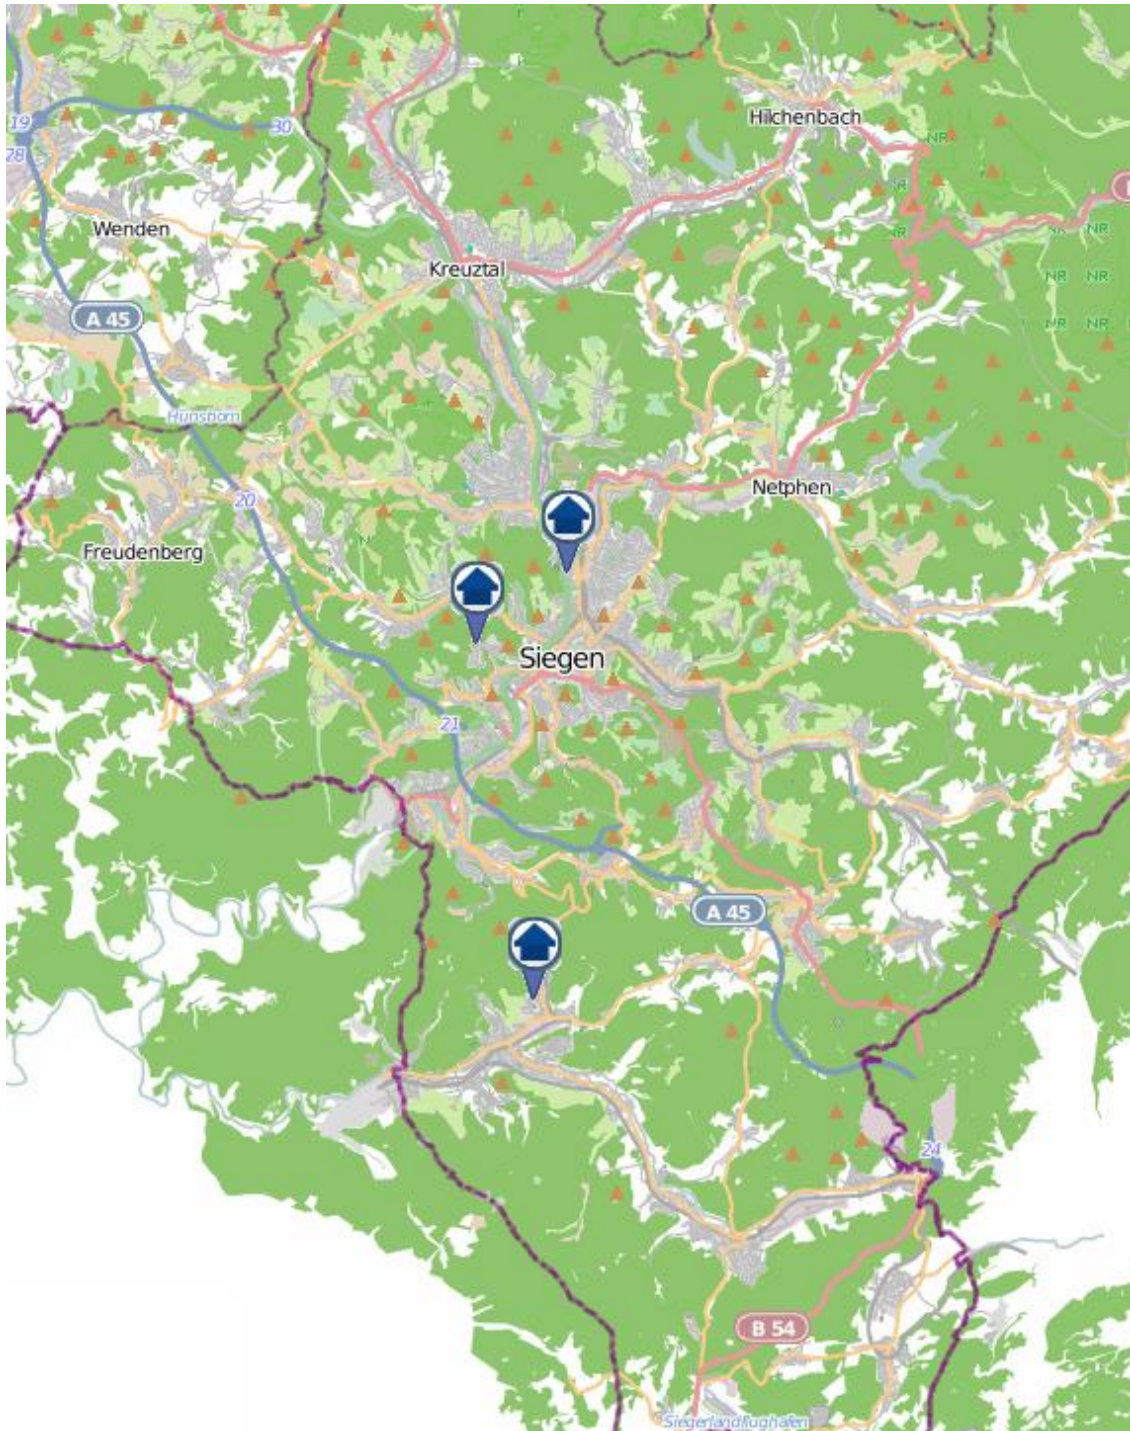

Einbruchsradar für den Kreis Siegen-Wittgenstein

Wohnungseinbrüche in der Zeit vom 06.07. - 12.07.2020

Gesamtübersicht

Quelle: Kreispolizeibehörde Siegen-Wittgenstein

Lizenz: @ OpenStreetMap contributors

www.openstreetmap.org/copyright, www.opendatacommons.org/licenses/odbl

Einbruchsradar für den Kreis Siegen-Wittgenstein

Wohnungseinbrüche in der Zeit vom 06.07. - 12.07.2020

Siegen

Quelle: Kreispolizeibehörde Siegen-Wittgenstein

Lizenz: © OpenStreetMap contributors

www.openstreetmap.org/copyright, www.opendatacommons.org/licenses/odbl

Einbruchsradar für den Kreis Siegen-Wittgenstein

Wohnungseinbrüche in der Zeit vom 06.07. - 12.07.2020

Neunkirchen

Quelle: Kreispolizeibehörde Siegen-Wittgenstein

Lizenz: @ OpenStreetMap contributors

www.openstreetmap.org/copyright, www.opendatacommons.org/licenses/odbl