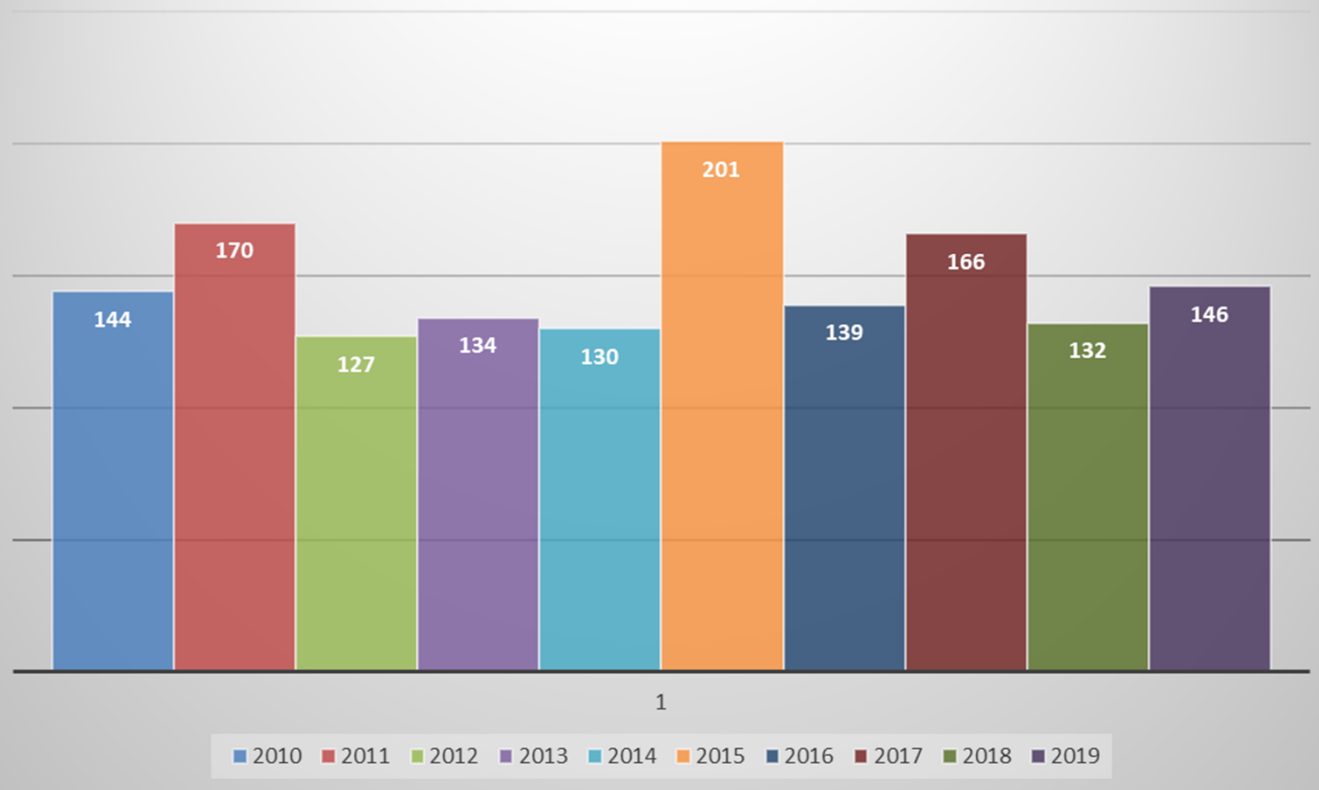

Jahresbericht des Polizeireviers Eberbach zur Polizeilichen Kriminalstatistik 2019

Top Ten der Straftaten 2019 im Revierbereich Eberbach

Verteilung der Kriminalität PR Eberbach 2019

Gewaltkriminalität 2010-2019

Straßenkriminalität 2010-2019

Verteilung der Jungtäter 2015-2019

Verteilung der Tatverdächtigen