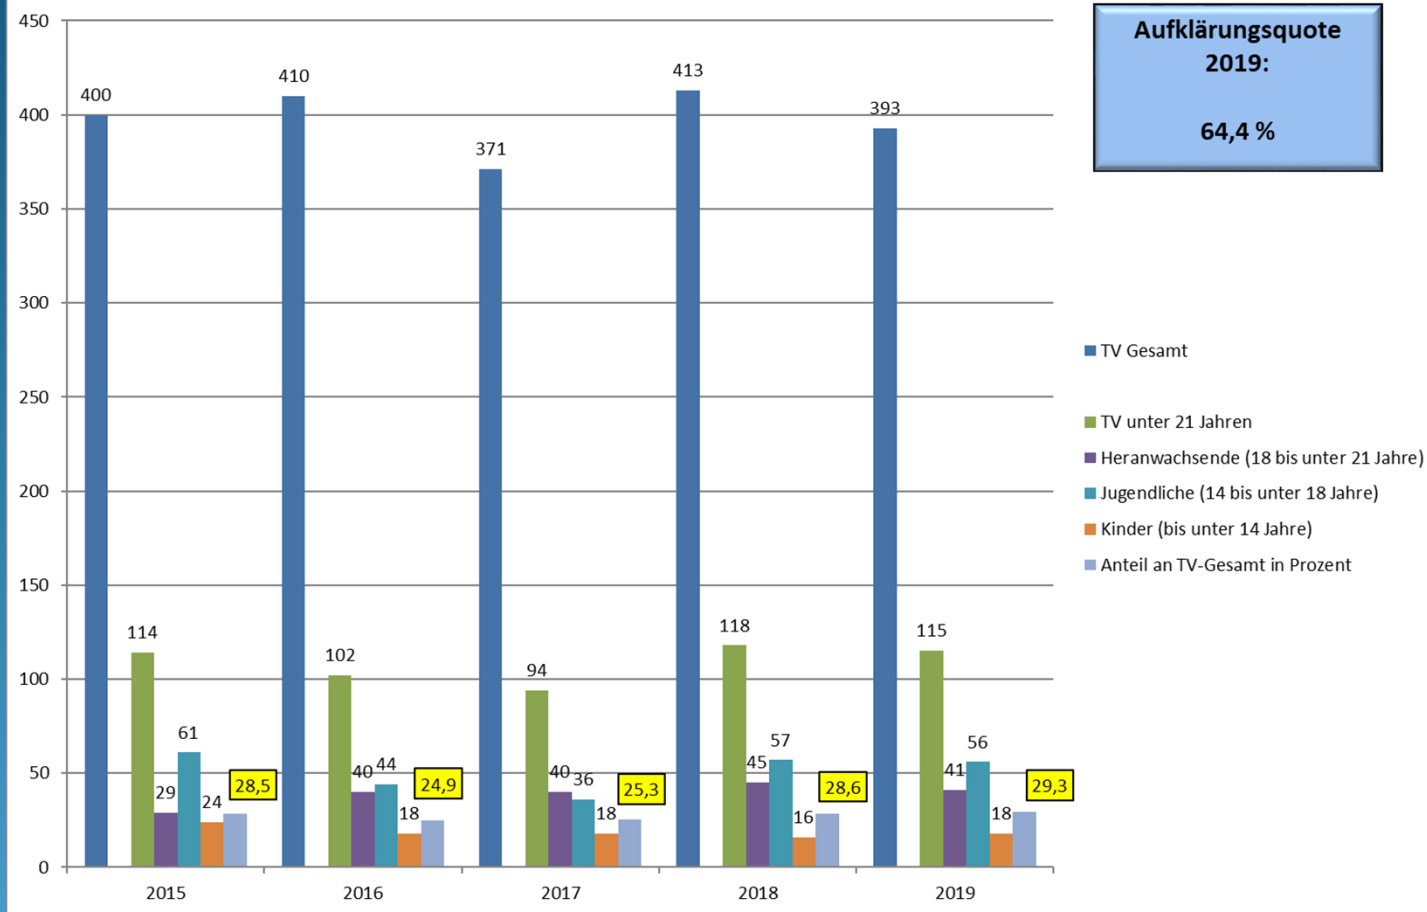

Jahresbericht des Polizeireviers Eberbach zur Polizeilichen Kriminalstatistik 2019

Top Ten der Straftaten 2019 im Revierbereich Eberbach

Verteilung der Kriminalität PR Eberbach 2019

Gewaltkriminalität 2010-2019

Straßenkriminalität 2010-2019

Verteilung der Jungtäter 2015-2019

Verteilung der Tatverdächtigen