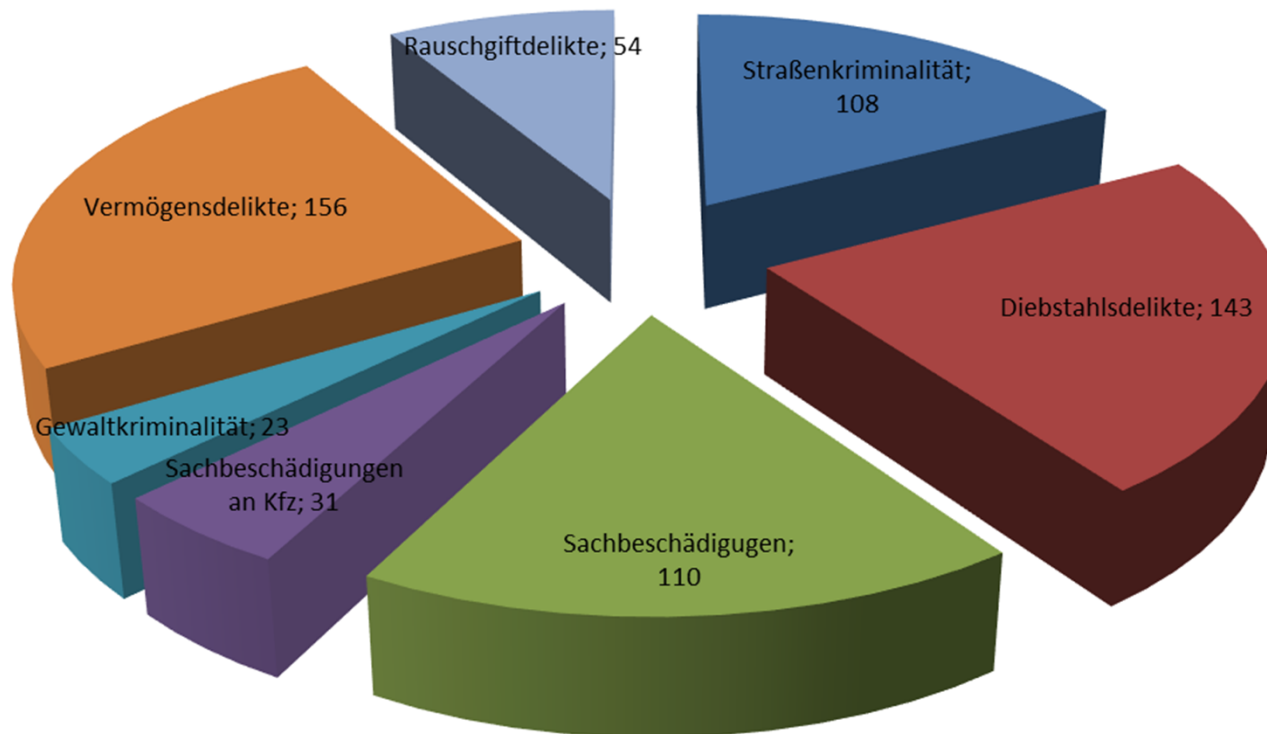

Jahresbericht des Polizeireviers Eberbach zur Polizeilichen Kriminalstatistik 2019

Top Ten der Straftaten 2019 im Revierbereich Eberbach

Verteilung der Kriminalität PR Eberbach 2019

Gewaltkriminalität 2010-2019

Straßenkriminalität 2010-2019

Verteilung der Jungtäter 2015-2019

Verteilung der Tatverdächtigen