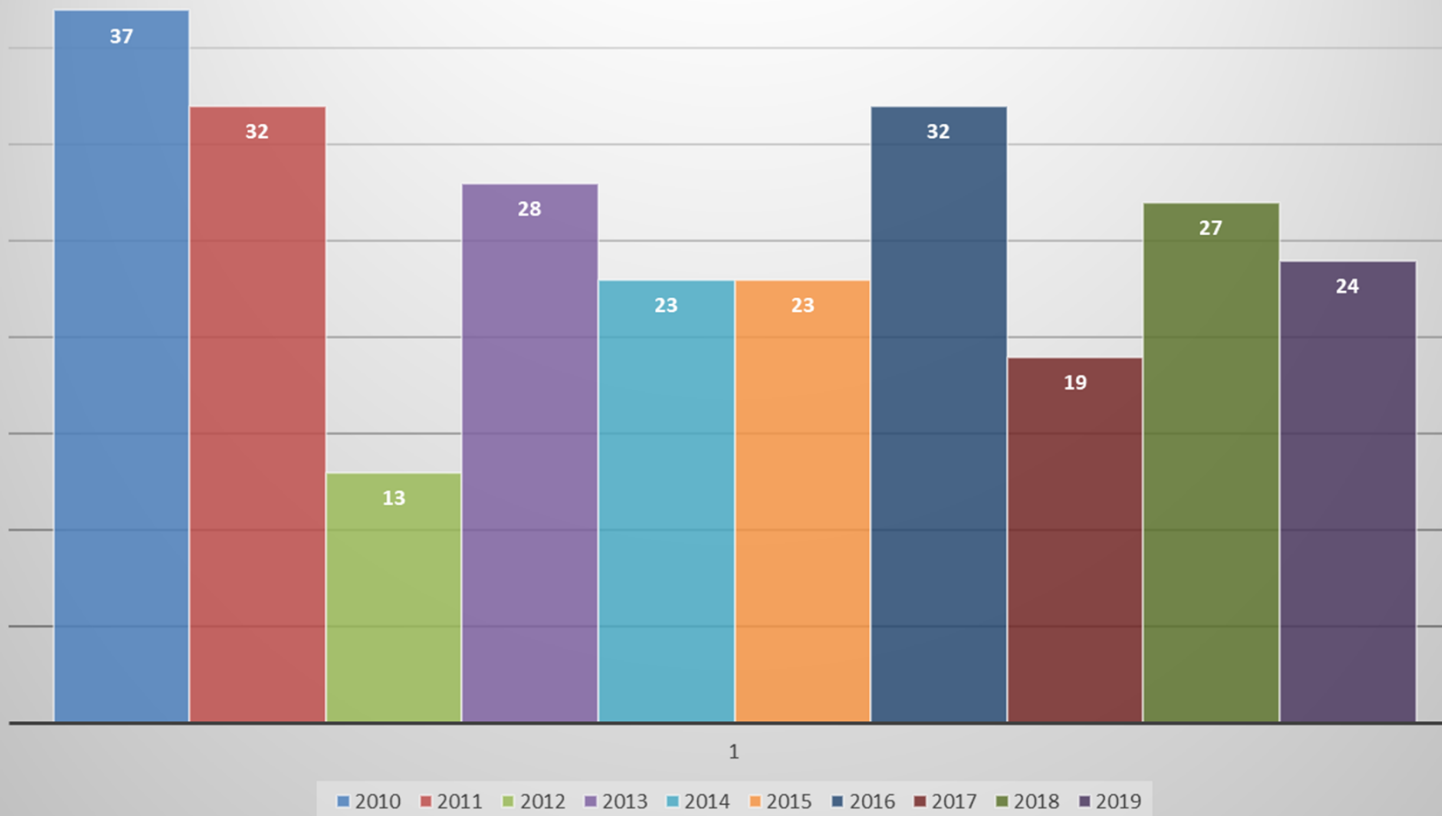

Jahresbericht des Polizeireviers Eberbach zur Polizeilichen Kriminalstatistik 2019

Top Ten der Straftaten 2019 im Revierbereich Eberbach

Verteilung der Kriminalität PR Eberbach 2019

Gewaltkriminalität 2010-2019

Straßenkriminalität 2010-2019

Verteilung der Jungtäter 2015-2019

Verteilung der Tatverdächtigen