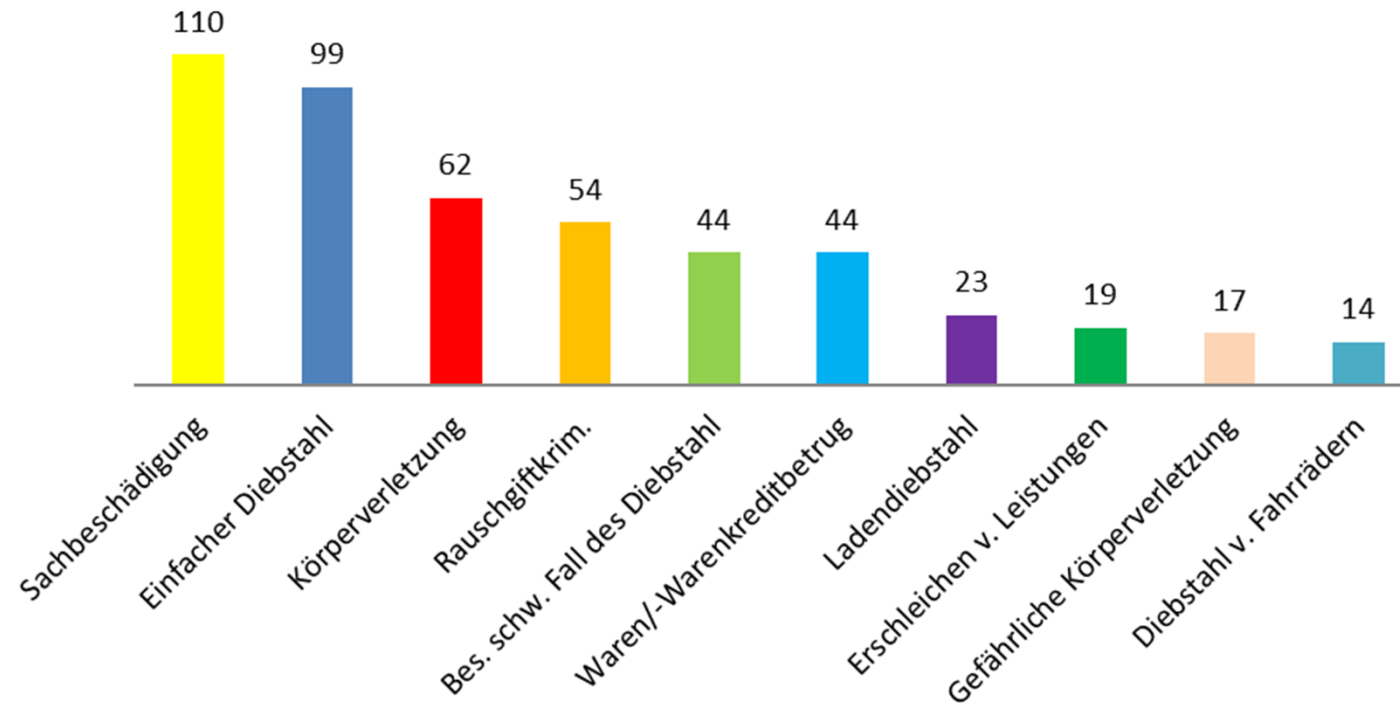

Jahresbericht des Polizeireviers Eberbach zur Polizeilichen Kriminalstatistik 2019

Top Ten der Straftaten 2019 im Revierbereich Eberbach

Verteilung der Kriminalität PR Eberbach 2019

Gewaltkriminalität 2010-2019

Straßenkriminalität 2010-2019

Verteilung der Jungtäter 2015-2019

Verteilung der Tatverdächtigen