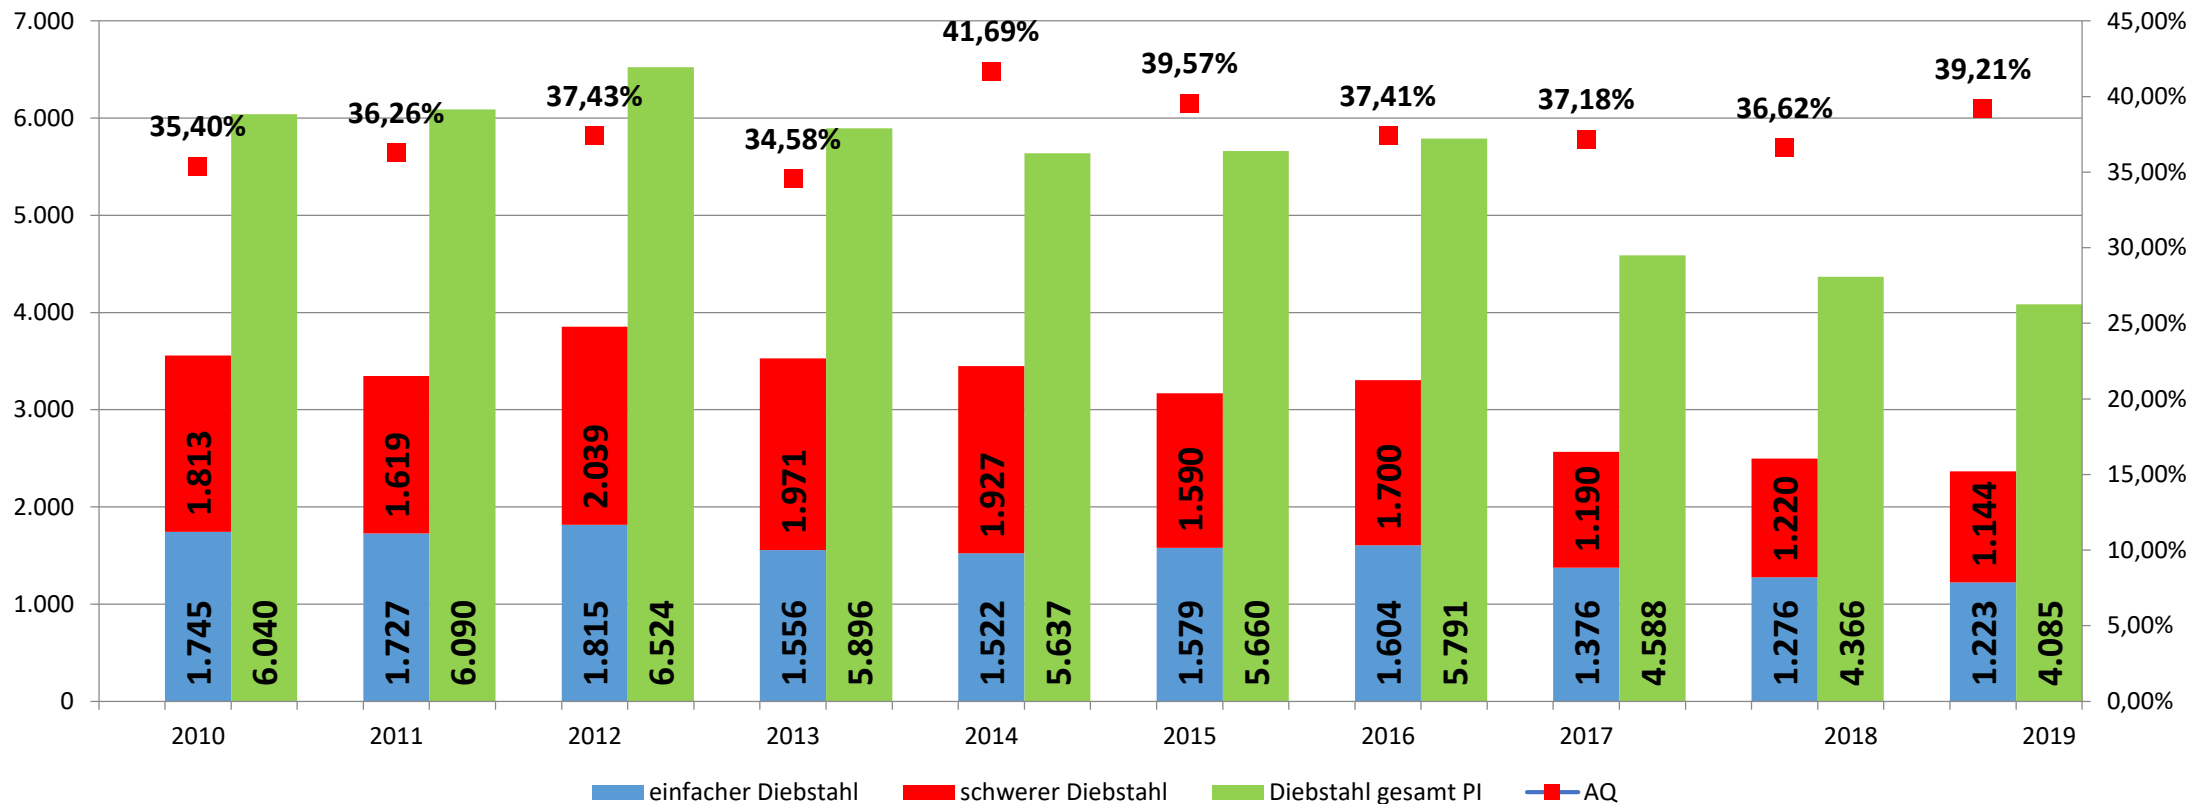

POLIZEIINSPEKTION
VERDEN/
OSTERHOLZ

Landkreis Verden

Polizeiliche Kriminalstatistik

**Polizeiinspektion
Verden / Osterholz
2019**

Kriminalitätsentwicklung in der Inspektion

Kriminalitätsentwicklung in der Inspektion Verden/Osterholz

Kriminalitätsentwicklung im Landkreis Verden

Kriminalität Minderjähriger im Landkreis Verden

Körperverletzung im Landkreis Verden

Diebstahlsdelikte im Landkreis Verden

Wohnungseinbruchdiebstahl in der Inspektion

Wohnungseinbruchdiebstahl im Landkreis Verden

Wohnungseinbruchdiebstahl im Landkreis Verden

Verteilung auf Gemeinden

| LK VER | 2011 | 2012 | 2013 | 2014 | 2015 | 2016 | 2017 | 2018 | 2019 |
|-----------------------------|------|------|------|------|------|------|------|------|------|
| Achim, Stadt | 55 | 196 | 171 | 163 | 128 | 186 | 107 | 81 | 52 |
| Ottersberg, Flecken | 37 | 26 | 55 | 46 | 25 | 35 | 20 | 17 | 15 |
| Oyten | 29 | 53 | 83 | 64 | 47 | 54 | 50 | 22 | 18 |
| Thedinghausen, Samtgemeinde | 24 | 22 | 15 | 34 | 20 | 47 | 15 | 25 | 11 |
| Verden (Aller), Stadt | 56 | 77 | 121 | 110 | 99 | 91 | 44 | 43 | 45 |
| Dörverden | 24 | 38 | 23 | 18 | 17 | 29 | 5 | 9 | 2 |
| Kirchlinteln | 14 | 32 | 34 | 4 | 20 | 35 | 19 | 10 | 8 |
| Langwedel, Flecken | 19 | 36 | 44 | 18 | 27 | 34 | 18 | 41 | 13 |
| Landkreis Verden | 258 | 480 | 546 | 457 | 383 | 511 | 278 | 248 | 164 |