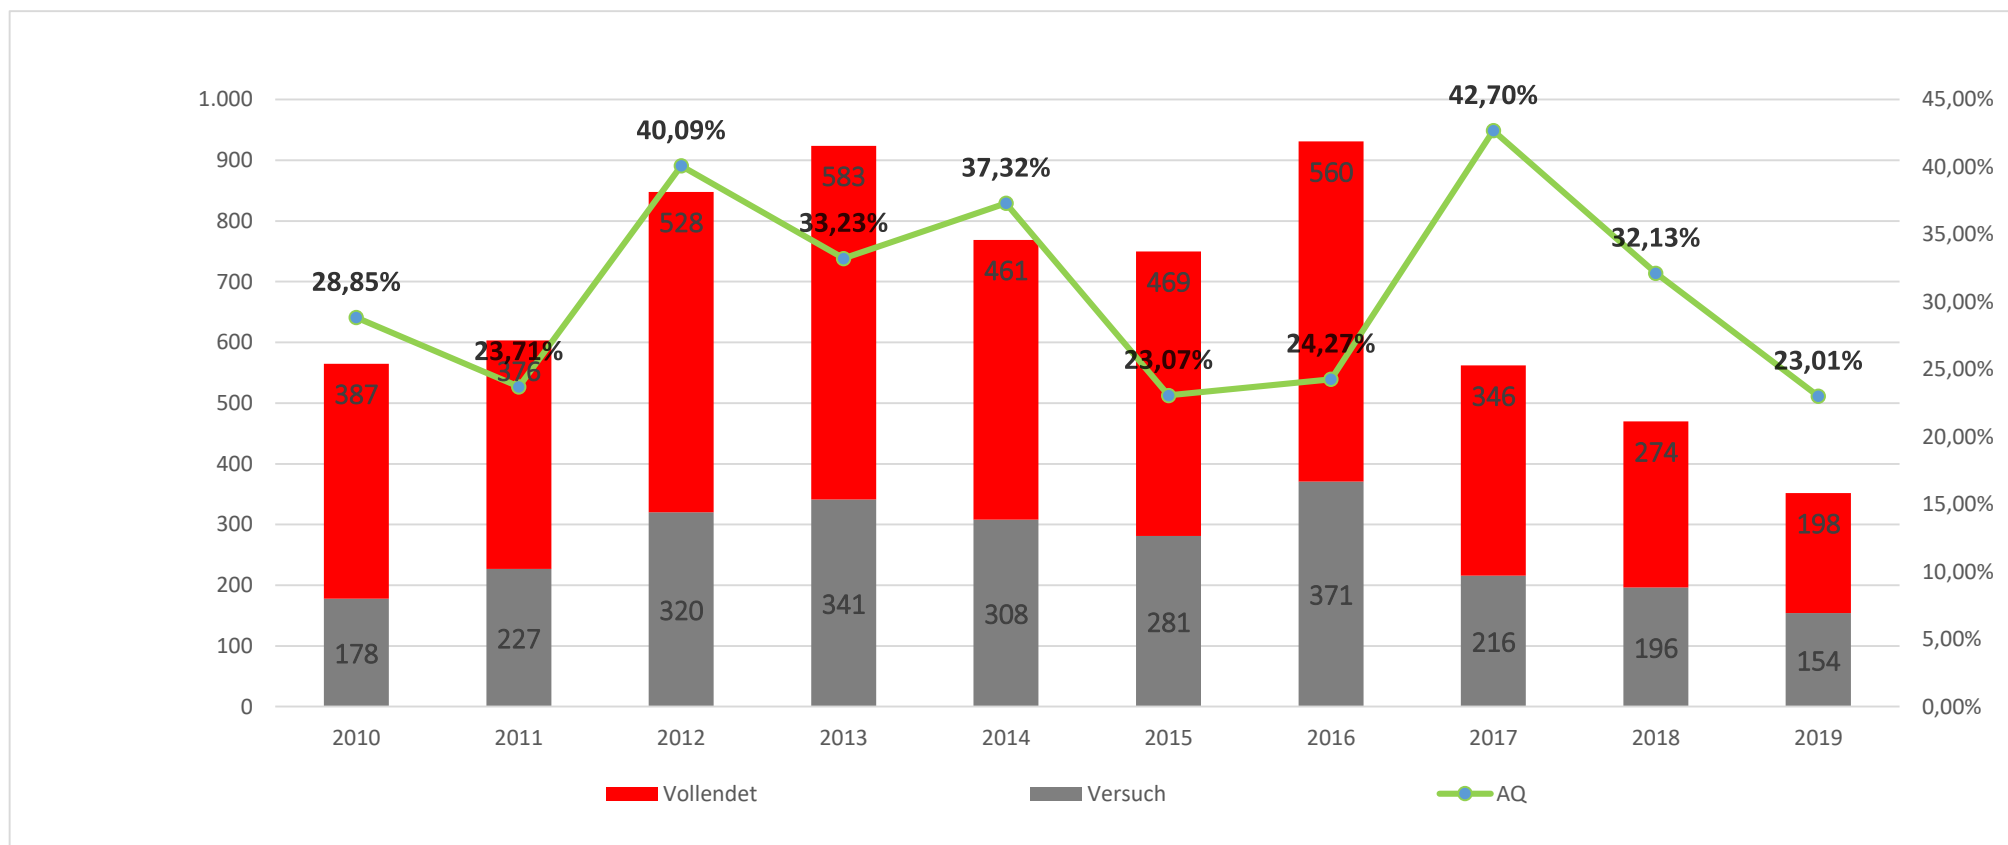

POLIZEIINSPEKTION
VERDEN/
OSTERHOLZ

Landkreis Verden

Polizeiliche Kriminalstatistik

**Polizeiinspektion
Verden / Osterholz
2019**

Kriminalitätsentwicklung in der Inspektion

Kriminalitätsentwicklung in der Inspektion Verden/Osterholz

Kriminalitätsentwicklung im Landkreis Verden

Kriminalität Minderjähriger im Landkreis Verden

Körperverletzung im Landkreis Verden

Diebstahlsdelikte im Landkreis Verden

Wohnungseinbruchdiebstahl in der Inspektion

Wohnungseinbruchdiebstahl im Landkreis Verden

Wohnungseinbruchdiebstahl im Landkreis Verden

Verteilung auf Gemeinden

| LK VER | 2011 | 2012 | 2013 | 2014 | 2015 | 2016 | 2017 | 2018 | 2019 |
|-----------------------------|------|------|------|------|------|------|------|------|------|
| Achim, Stadt | 55 | 196 | 171 | 163 | 128 | 186 | 107 | 81 | 52 |
| Ottersberg, Flecken | 37 | 26 | 55 | 46 | 25 | 35 | 20 | 17 | 15 |
| Oyten | 29 | 53 | 83 | 64 | 47 | 54 | 50 | 22 | 18 |
| Thedinghausen, Samtgemeinde | 24 | 22 | 15 | 34 | 20 | 47 | 15 | 25 | 11 |
| Verden (Aller), Stadt | 56 | 77 | 121 | 110 | 99 | 91 | 44 | 43 | 45 |
| Dörverden | 24 | 38 | 23 | 18 | 17 | 29 | 5 | 9 | 2 |
| Kirchlinteln | 14 | 32 | 34 | 4 | 20 | 35 | 19 | 10 | 8 |
| Langwedel, Flecken | 19 | 36 | 44 | 18 | 27 | 34 | 18 | 41 | 13 |
| Landkreis Verden | 258 | 480 | 546 | 457 | 383 | 511 | 278 | 248 | 164 |