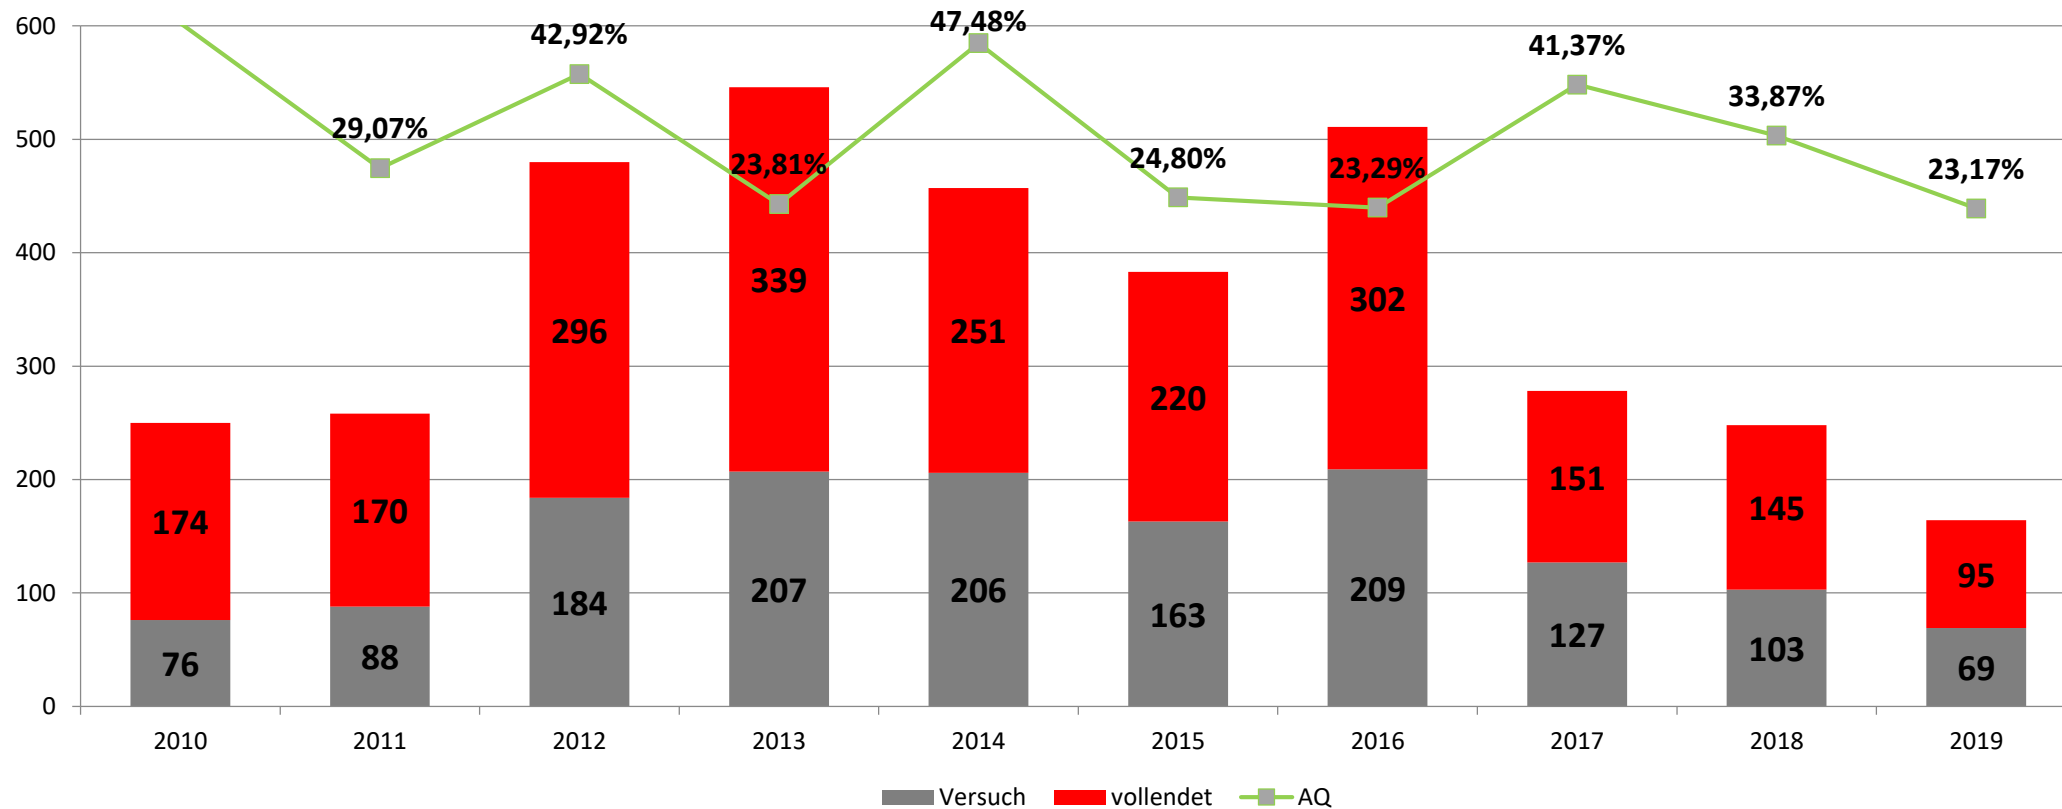

POLIZEIINSPEKTION
VERDEN/
OSTERHOLZ

Landkreis Verden

Polizeiliche Kriminalstatistik

**Polizeiinspektion
Verden / Osterholz
2019**

Kriminalitätsentwicklung in der Inspektion

Kriminalitätsentwicklung in der Inspektion Verden/Osterholz

Kriminalitätsentwicklung im Landkreis Verden

Kriminalität Minderjähriger im Landkreis Verden

Körperverletzung im Landkreis Verden

Diebstahlsdelikte im Landkreis Verden

Wohnungseinbruchdiebstahl in der Inspektion

Wohnungseinbruchdiebstahl im Landkreis Verden

Wohnungseinbruchdiebstahl im Landkreis Verden

Verteilung auf Gemeinden

| LK VER | 2011 | 2012 | 2013 | 2014 | 2015 | 2016 | 2017 | 2018 | 2019 |
|-----------------------------|------|------|------|------|------|------|------|------|------|
| Achim, Stadt | 55 | 196 | 171 | 163 | 128 | 186 | 107 | 81 | 52 |
| Ottersberg, Flecken | 37 | 26 | 55 | 46 | 25 | 35 | 20 | 17 | 15 |
| Oyten | 29 | 53 | 83 | 64 | 47 | 54 | 50 | 22 | 18 |
| Thedinghausen, Samtgemeinde | 24 | 22 | 15 | 34 | 20 | 47 | 15 | 25 | 11 |
| Verden (Aller), Stadt | 56 | 77 | 121 | 110 | 99 | 91 | 44 | 43 | 45 |
| Dörverden | 24 | 38 | 23 | 18 | 17 | 29 | 5 | 9 | 2 |
| Kirchlinteln | 14 | 32 | 34 | 4 | 20 | 35 | 19 | 10 | 8 |
| Langwedel, Flecken | 19 | 36 | 44 | 18 | 27 | 34 | 18 | 41 | 13 |
| Landkreis Verden | 258 | 480 | 546 | 457 | 383 | 511 | 278 | 248 | 164 |