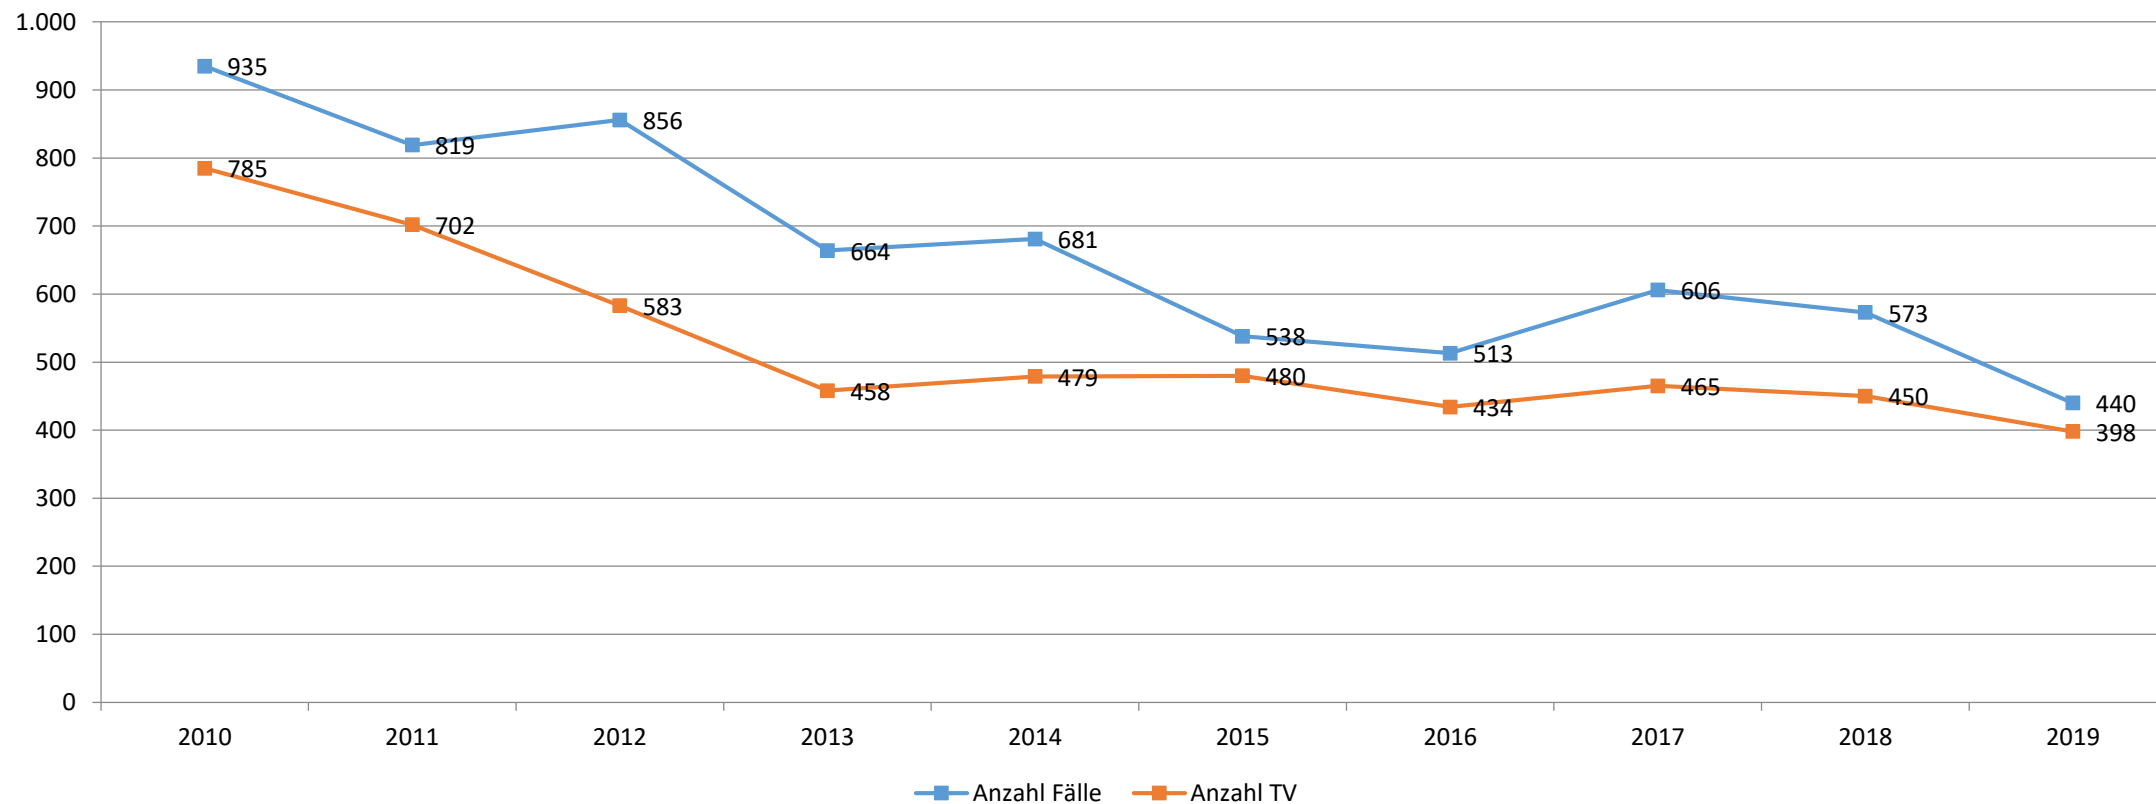

POLIZEIINSPEKTION
VERDEN/
OSTERHOLZ

Landkreis Verden

Polizeiliche Kriminalstatistik

**Polizeiinspektion
Verden / Osterholz
2019**

Kriminalitätsentwicklung in der Inspektion

Kriminalitätsentwicklung in der Inspektion Verden/Osterholz

Kriminalitätsentwicklung im Landkreis Verden

Kriminalität Minderjähriger im Landkreis Verden

Körperverletzung im Landkreis Verden

Diebstahlsdelikte im Landkreis Verden

Wohnungseinbruchdiebstahl in der Inspektion