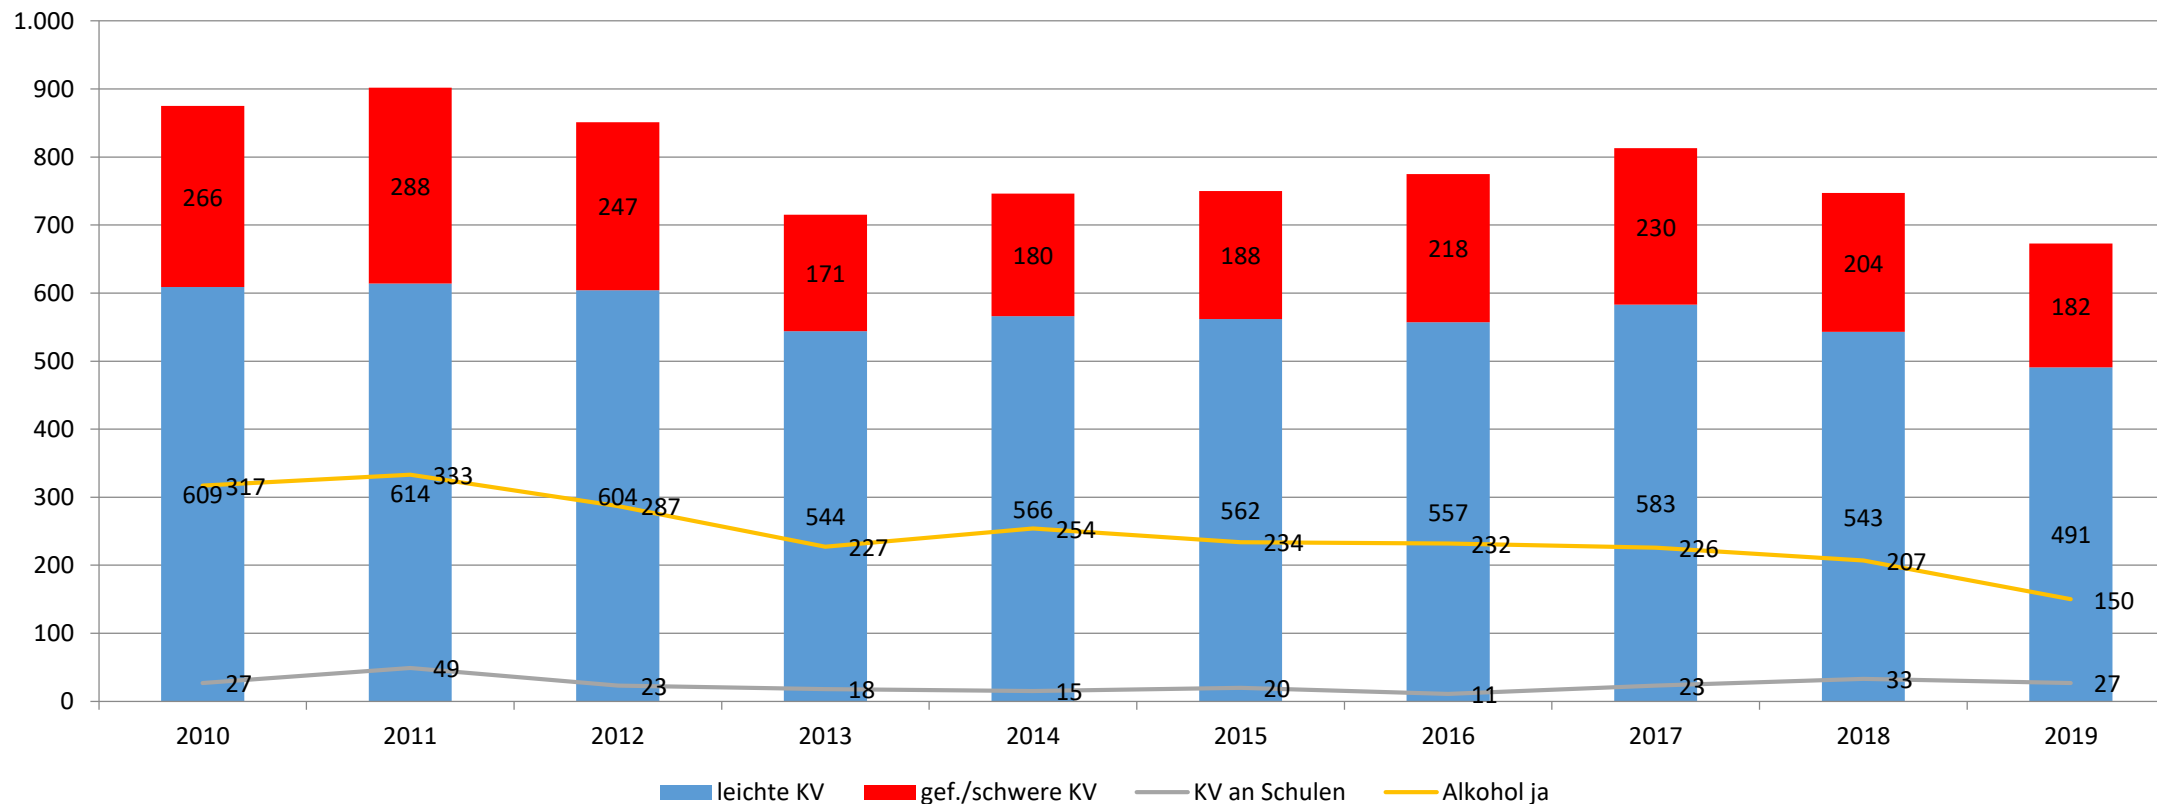

POLIZEIINSPEKTION
VERDEN/
OSTERHOLZ

Landkreis Verden

Polizeiliche Kriminalstatistik

**Polizeiinspektion
Verden / Osterholz
2019**

Kriminalitätsentwicklung in der Inspektion

Kriminalitätsentwicklung in der Inspektion Verden/Osterholz

Kriminalitätsentwicklung im Landkreis Verden

Kriminalität Minderjähriger im Landkreis Verden

Körperverletzung im Landkreis Verden

Diebstahlsdelikte im Landkreis Verden

Wohnungseinbruchdiebstahl in der Inspektion

Wohnungseinbruchdiebstahl im Landkreis Verden

Wohnungseinbruchdiebstahl im Landkreis Verden

Verteilung auf Gemeinden

| LK VER | 2011 | 2012 | 2013 | 2014 | 2015 | 2016 | 2017 | 2018 | 2019 |
|-----------------------------|------|------|------|------|------|------|------|------|------|
| Achim, Stadt | 55 | 196 | 171 | 163 | 128 | 186 | 107 | 81 | 52 |
| Ottersberg, Flecken | 37 | 26 | 55 | 46 | 25 | 35 | 20 | 17 | 15 |
| Oyten | 29 | 53 | 83 | 64 | 47 | 54 | 50 | 22 | 18 |
| Thedinghausen, Samtgemeinde | 24 | 22 | 15 | 34 | 20 | 47 | 15 | 25 | 11 |
| Verden (Aller), Stadt | 56 | 77 | 121 | 110 | 99 | 91 | 44 | 43 | 45 |
| Dörverden | 24 | 38 | 23 | 18 | 17 | 29 | 5 | 9 | 2 |
| Kirchlinteln | 14 | 32 | 34 | 4 | 20 | 35 | 19 | 10 | 8 |
| Langwedel, Flecken | 19 | 36 | 44 | 18 | 27 | 34 | 18 | 41 | 13 |
| Landkreis Verden | 258 | 480 | 546 | 457 | 383 | 511 | 278 | 248 | 164 |