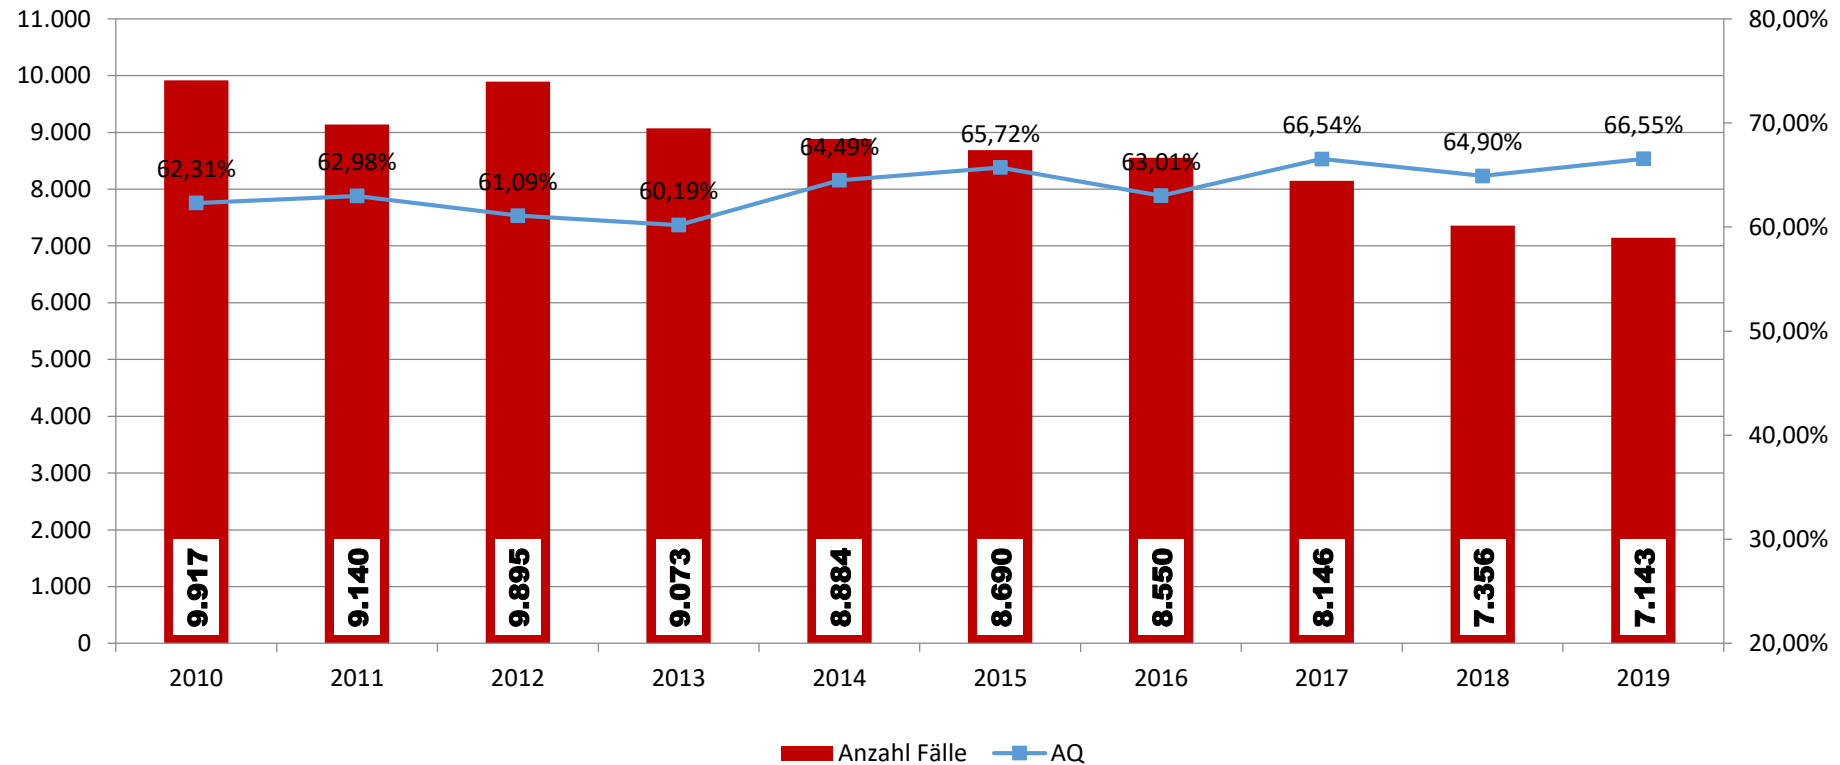

POLIZEIINSPEKTION
VERDEN/
OSTERHOLZ

Landkreis Verden

Polizeiliche Kriminalstatistik

**Polizeiinspektion
Verden / Osterholz
2019**

Kriminalitätsentwicklung in der Inspektion

Kriminalitätsentwicklung in der Inspektion Verden/Osterholz

Kriminalitätsentwicklung im Landkreis Verden

Kriminalität Minderjähriger im Landkreis Verden

Körperverletzung im Landkreis Verden

Diebstahlsdelikte im Landkreis Verden

Wohnungseinbruchdiebstahl in der Inspektion