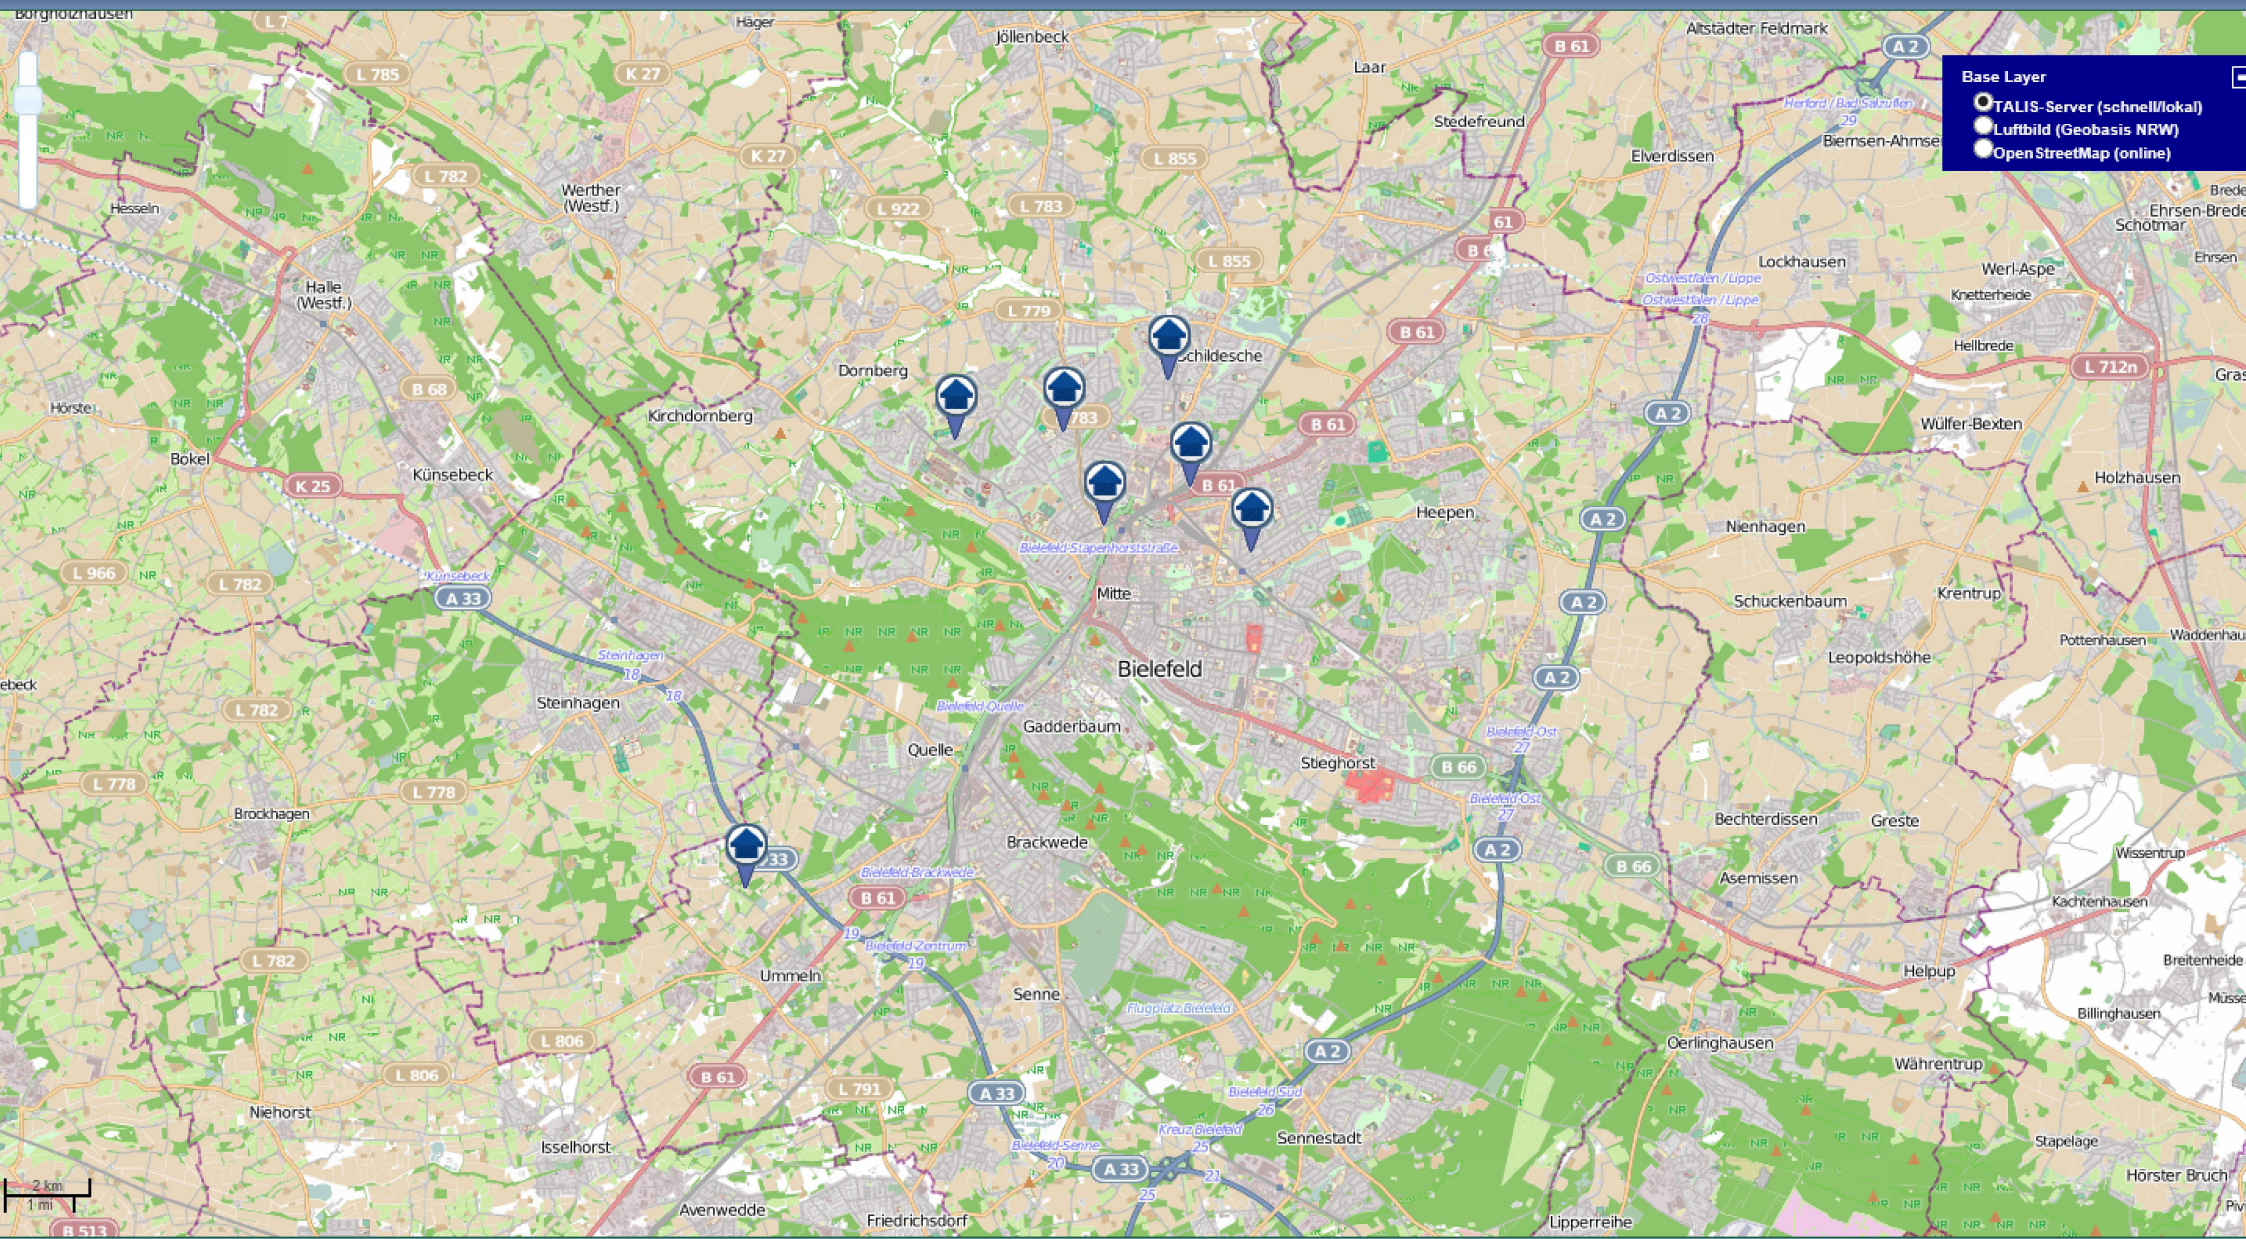

# Wohnungseinbrüche

- Base Layer
- TALIS-Server (schnell/lokal)
  - Luftbild (Geobasis NRW)
  - OpenStreetMap (online)

2 km  
1 mi