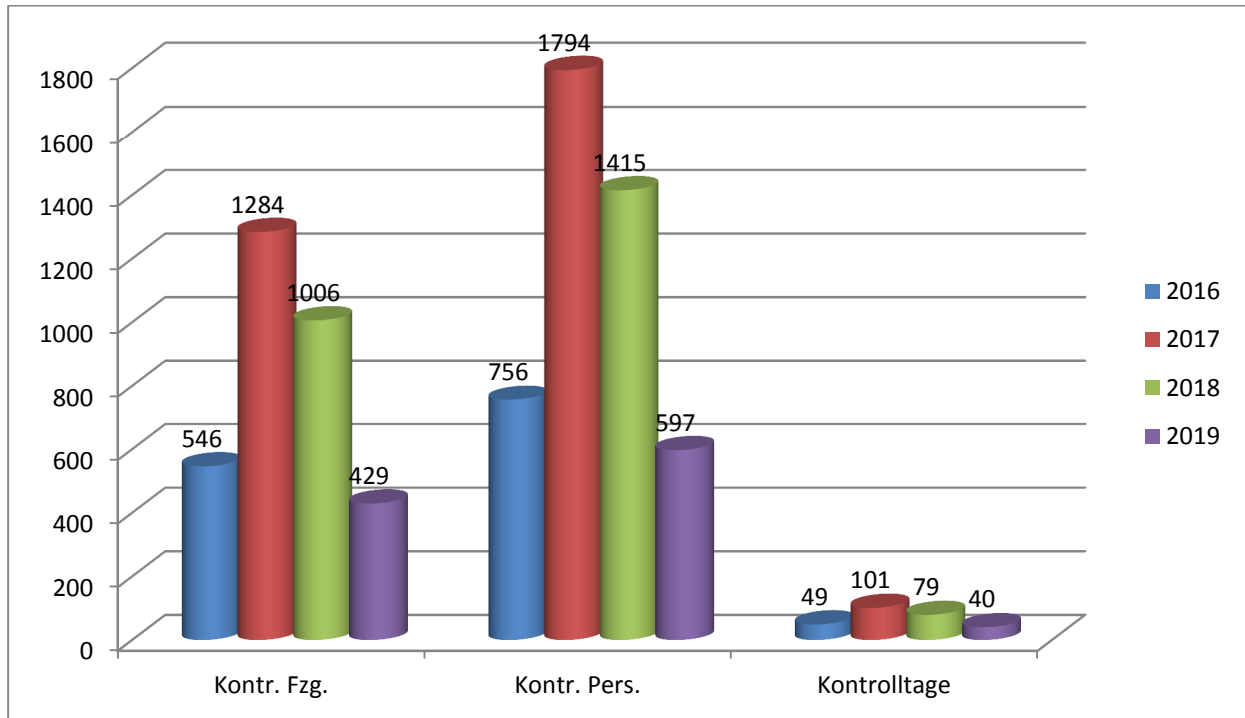

Bekämpfung der Poser-Szene beim
Polizeipräsidium Mannheim

Anhang zur PM: 4-Jahres-Vergleich der Ergebnisse der Kontrollmaßnahmen

Kontrolltätigkeiten

Kontrollergebnis (1)

Kontrollergebnis (2)

Bürgermeldungen per E-Mail/Gelbe Karten (VPDIR)/Verfügungen (Stadt Mannheim)