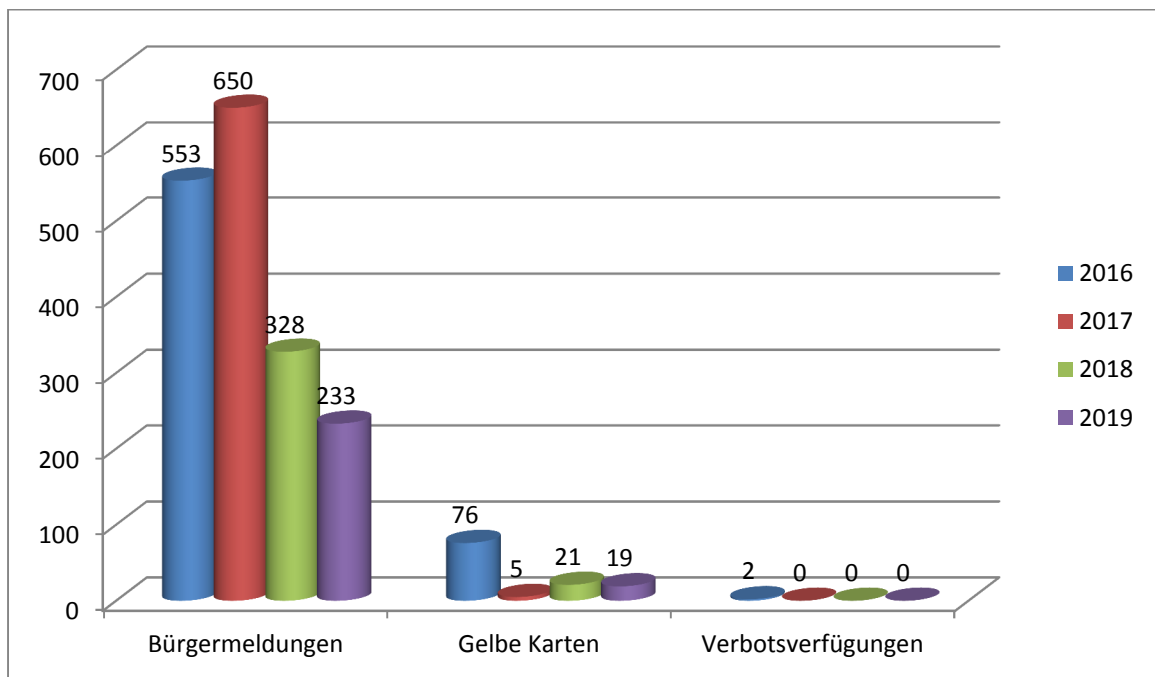

Bekämpfung der Poser-Szene beim
Polizeipräsidium Mannheim

Anhang zur PM: 4-Jahres-Vergleich der Ergebnisse der Kontrollmaßnahmen

Kontrolltätigkeiten

Kontrollergebnis (1)

Kontrollergebnis (2)

Bürgermeldungen per E-Mail/Gelbe Karten (VPDIR)/Verfügungen (Stadt Mannheim)