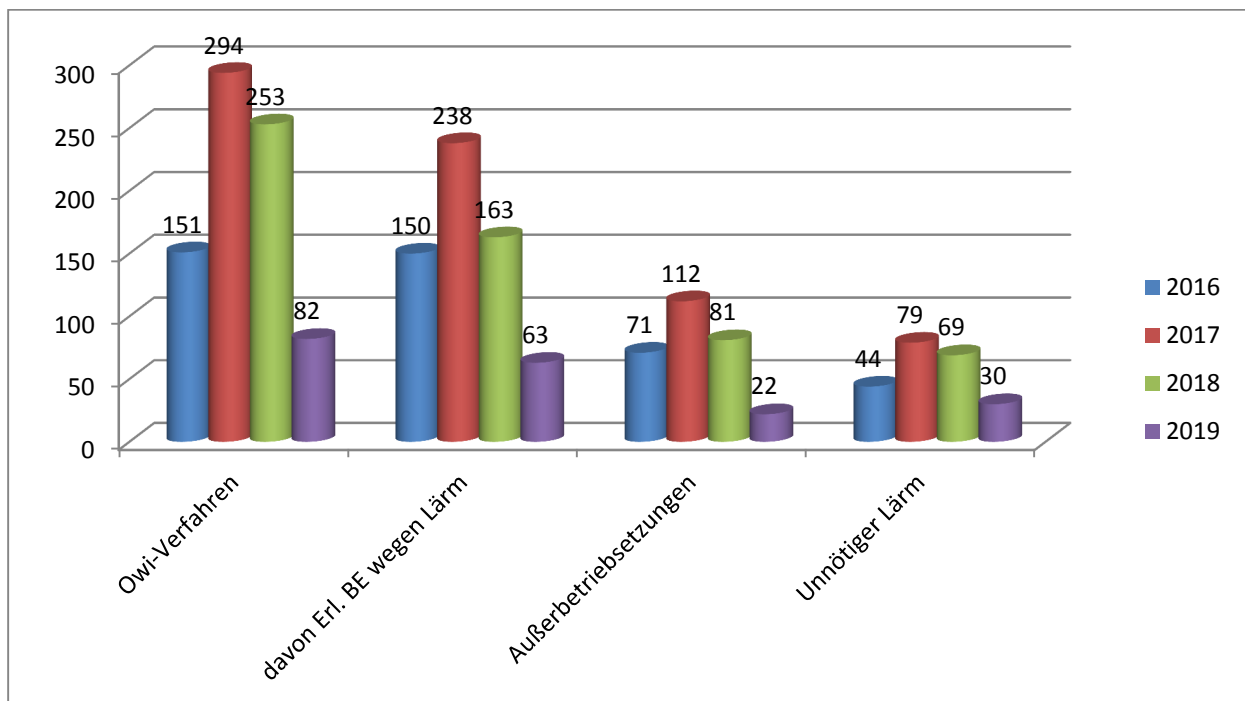

Bekämpfung der Poser-Szene beim
Polizeipräsidium Mannheim

Anhang zur PM: 4-Jahres-Vergleich der Ergebnisse der Kontrollmaßnahmen

Kontrolltätigkeiten

Kontrollergebnis (1)

Kontrollergebnis (2)

Bürgermeldungen per E-Mail/Gelbe Karten (VPDIR)/Verfügungen (Stadt Mannheim)