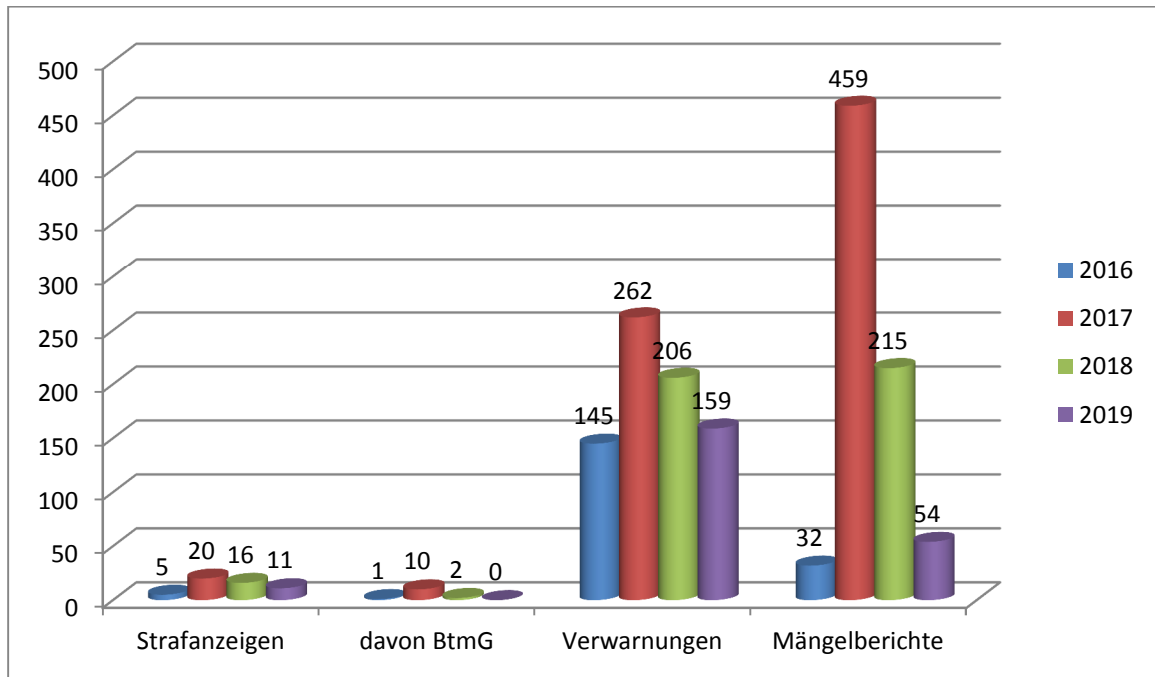

Bekämpfung der Poser-Szene beim
Polizeipräsidium Mannheim

Anhang zur PM: 4-Jahres-Vergleich der Ergebnisse der Kontrollmaßnahmen

Kontrolltätigkeiten

Kontrollergebnis (1)

Kontrollergebnis (2)

Bürgermeldungen per E-Mail/Gelbe Karten (VPDIR)/Verfügungen (Stadt Mannheim)