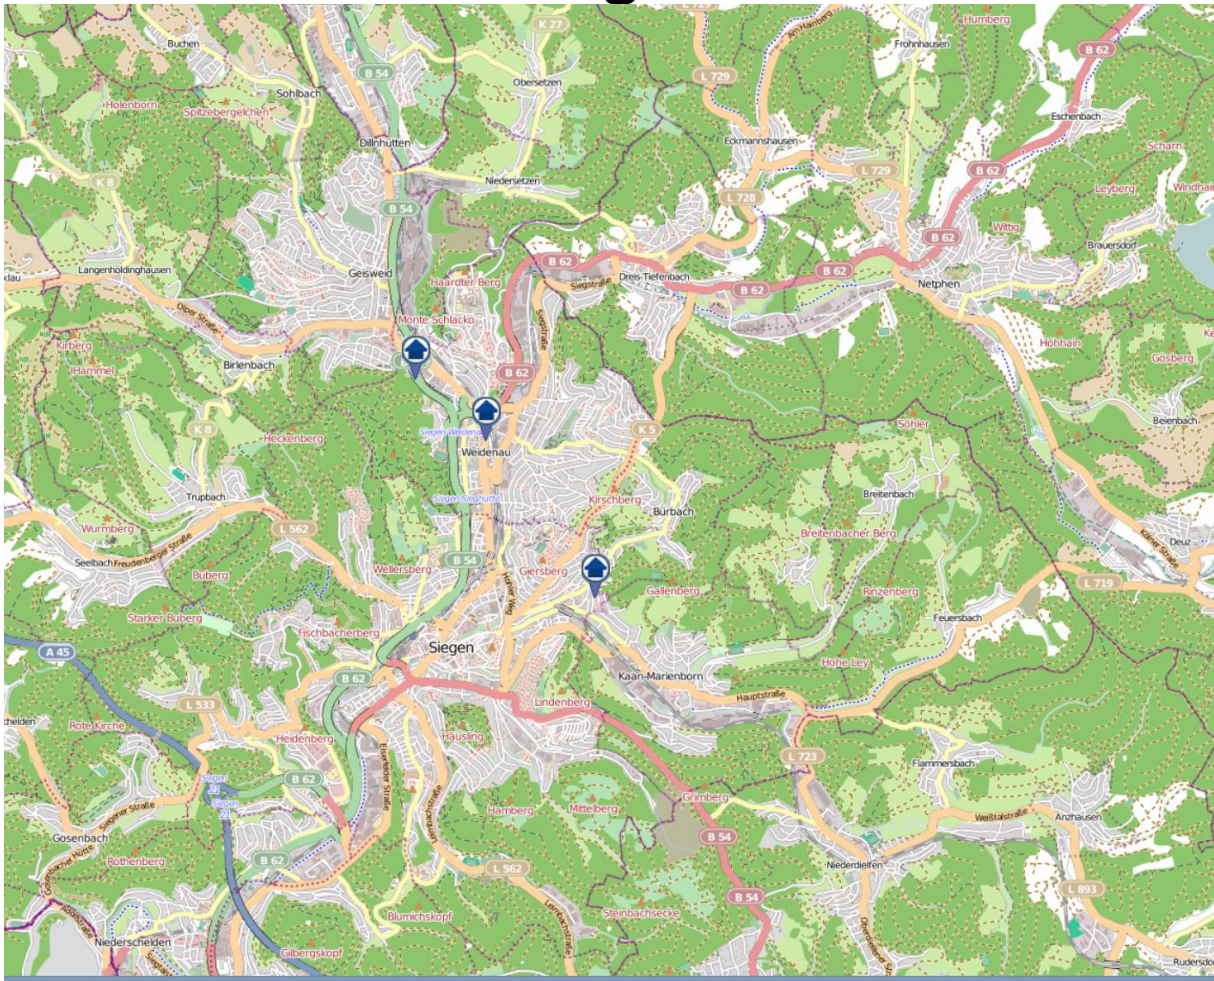

Einbruchsradar für den Kreis Siegen-Wittgenstein

Wohnungseinbrüche in der Zeit vom 26.08.2019 - 01.09.2019

Gesamtübersicht

Quelle: Kreispolizeibehörde Siegen-Wittgenstein Lizenz: @ OpenStreetMap contributors
www.openstreetmap.org/copyright, www.opendatacommons.org/licenses/odbl

Einbruchsradar für den Kreis Siegen-Wittgenstein

Wohnungseinbrüche in der Zeit vom 26.08.2019 - 01.09.2019

Siegen

Quelle: Kreispolizeibehörde Siegen-Wittgenstein Lizenz: @ OpenStreetMap contributors
www.openstreetmap.org/copyright, www.opendatacommons.org/licenses/odbl

Einbruchsradar für den Kreis Siegen-Wittgenstein

Wohnungseinbrüche in der Zeit vom 26.08.2019 - 01.09.2019

Bad Laasphe

Quelle: Kreispolizeibehörde Siegen-Wittgenstein Lizenz: @ OpenStreetMap contributors
www.openstreetmap.org/copyright, www.opendatacommons.org/licenses/odbl