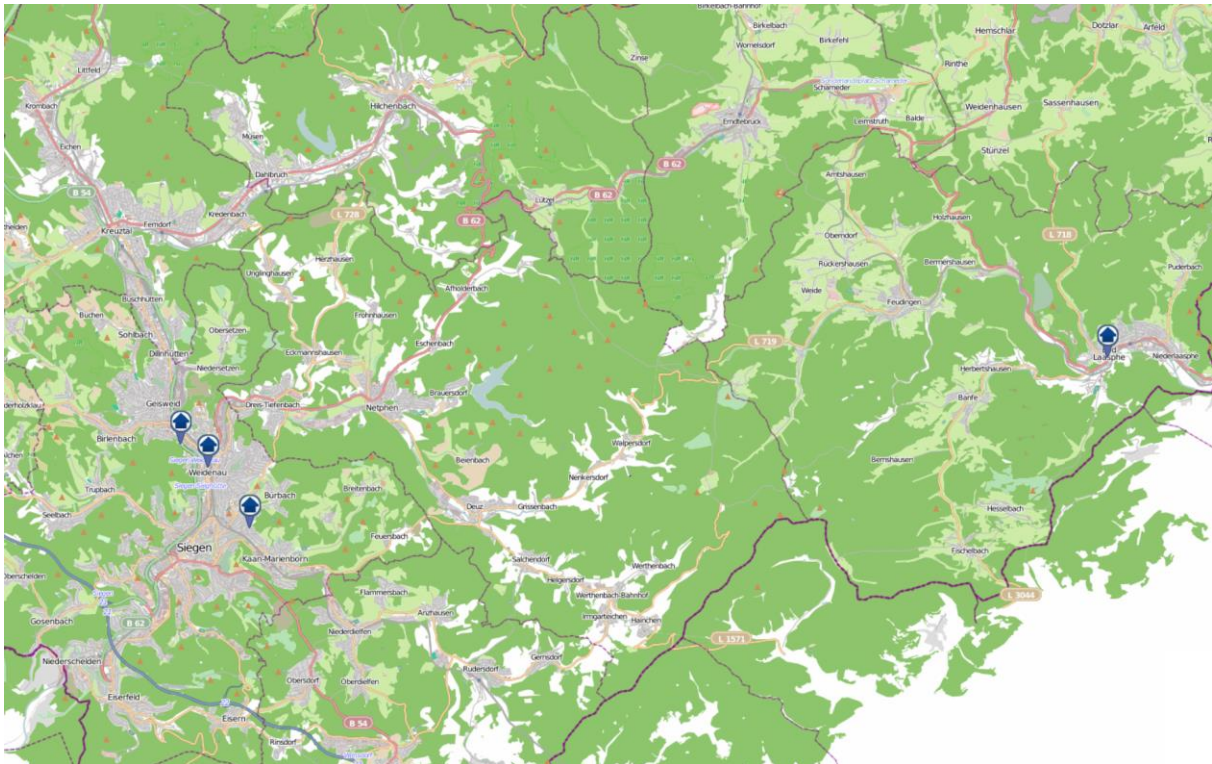

Einbruchsradar für den Kreis Siegen-Wittgenstein

Wohnungseinbrüche in der Zeit vom 26.08.2019 - 01.09.2019

Gesamtübersicht

Quelle: Kreispolizeibehörde Siegen-Wittgenstein Lizenz: @ OpenStreetMap contributors
www.openstreetmap.org/copyright, www.opendatacommons.org/licenses/odbl

Einbruchsradar für den Kreis Siegen-Wittgenstein

Wohnungseinbrüche in der Zeit vom 26.08.2019 - 01.09.2019

Siegen

Quelle: Kreispolizeibehörde Siegen-Wittgenstein Lizenz: @ OpenStreetMap contributors
www.openstreetmap.org/copyright, www.opendatacommons.org/licenses/odbl

Einbruchsradar für den Kreis Siegen-Wittgenstein

Wohnungseinbrüche in der Zeit vom 26.08.2019 - 01.09.2019

Bad Laasphe

Quelle: Kreispolizeibehörde Siegen-Wittgenstein Lizenz: @ OpenStreetMap contributors
www.openstreetmap.org/copyright, www.opendatacommons.org/licenses/odbl