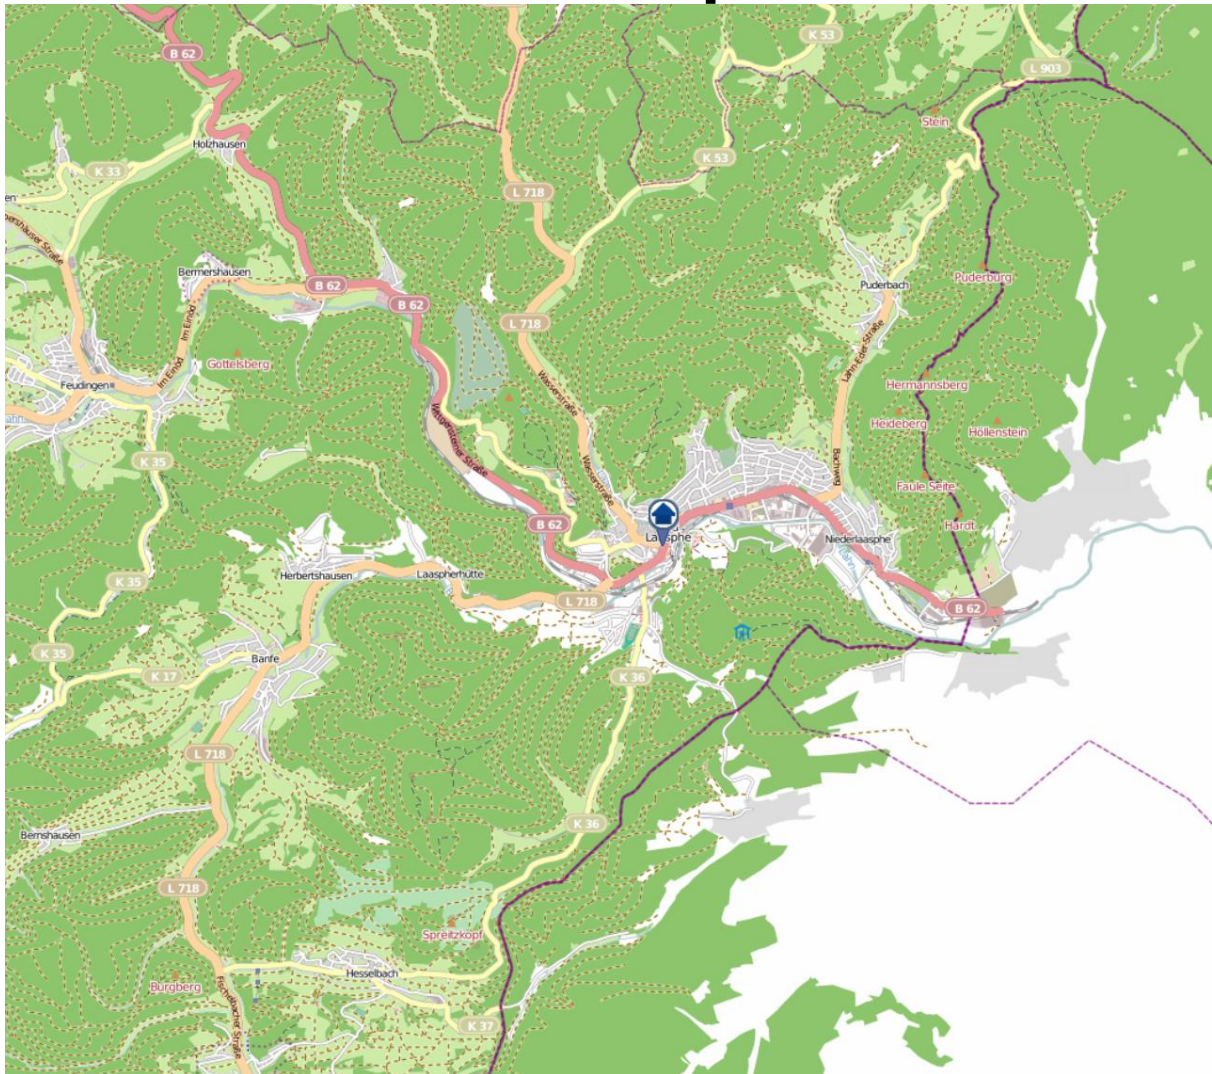

Einbruchsradar für den Kreis Siegen-Wittgenstein

Wohnungseinbrüche in der Zeit vom 26.08.2019 - 01.09.2019

Siegen

Quelle: Kreispolizeibehörde Siegen-Wittgenstein Lizenz: @ OpenStreetMap contributors
www.openstreetmap.org/copyright, www.opendatacommons.org/licenses/odbl

Einbruchsradar für den Kreis Siegen-Wittgenstein

Wohnungseinbrüche in der Zeit vom 26.08.2019 - 01.09.2019

Bad Laasphe

Quelle: Kreispolizeibehörde Siegen-Wittgenstein Lizenz: @ OpenStreetMap contributors
www.openstreetmap.org/copyright, www.opendatacommons.org/licenses/odbl