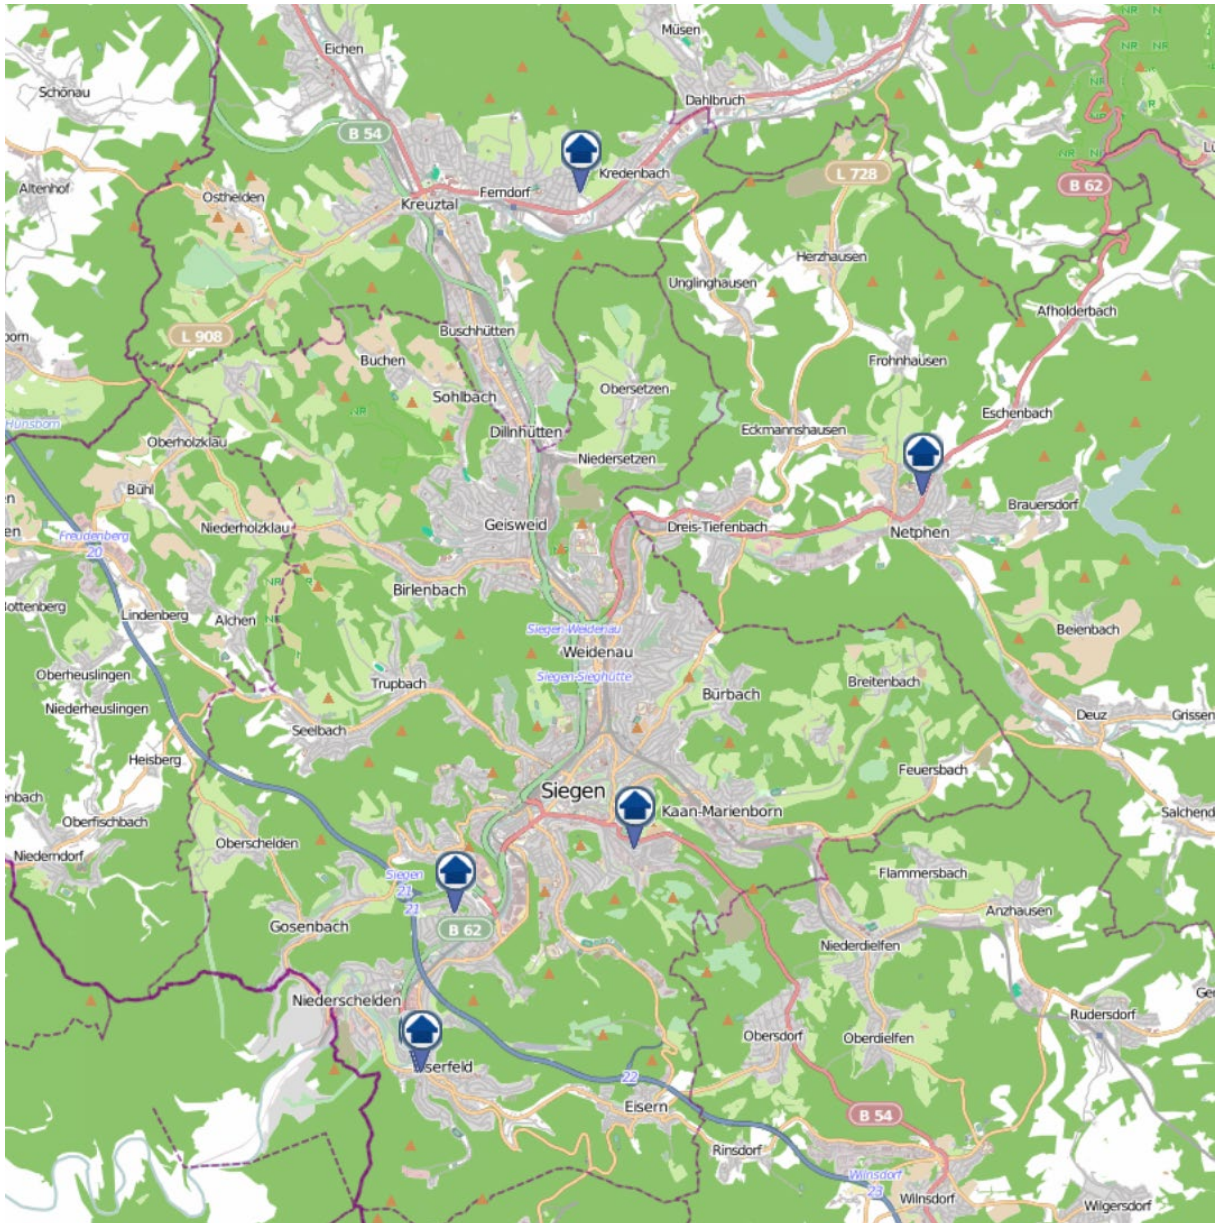

# Einbruchsradar für den Kreis Siegen-Wittgenstein

Wohnungseinbrüche in der Zeit vom 10.06.2019 - 16.06.2019

## Gesamtübersicht

Quelle: Kreispolizeibehörde Siegen-Wittgenstein Lizenz: @ OpenStreetMap contributors  
[www.openstreetmap.org/copyright](http://www.openstreetmap.org/copyright), [www.opendatacommons.org/licenses/odbl](http://www.opendatacommons.org/licenses/odbl)

## Kreuztal

Quelle: Kreispolizeibehörde Siegen-Wittgenstein Lizenz: @ OpenStreetMap contributors  
[www.openstreetmap.org/copyright](http://www.openstreetmap.org/copyright), [www.opendatacommons.org/licenses/odbl](http://www.opendatacommons.org/licenses/odbl)