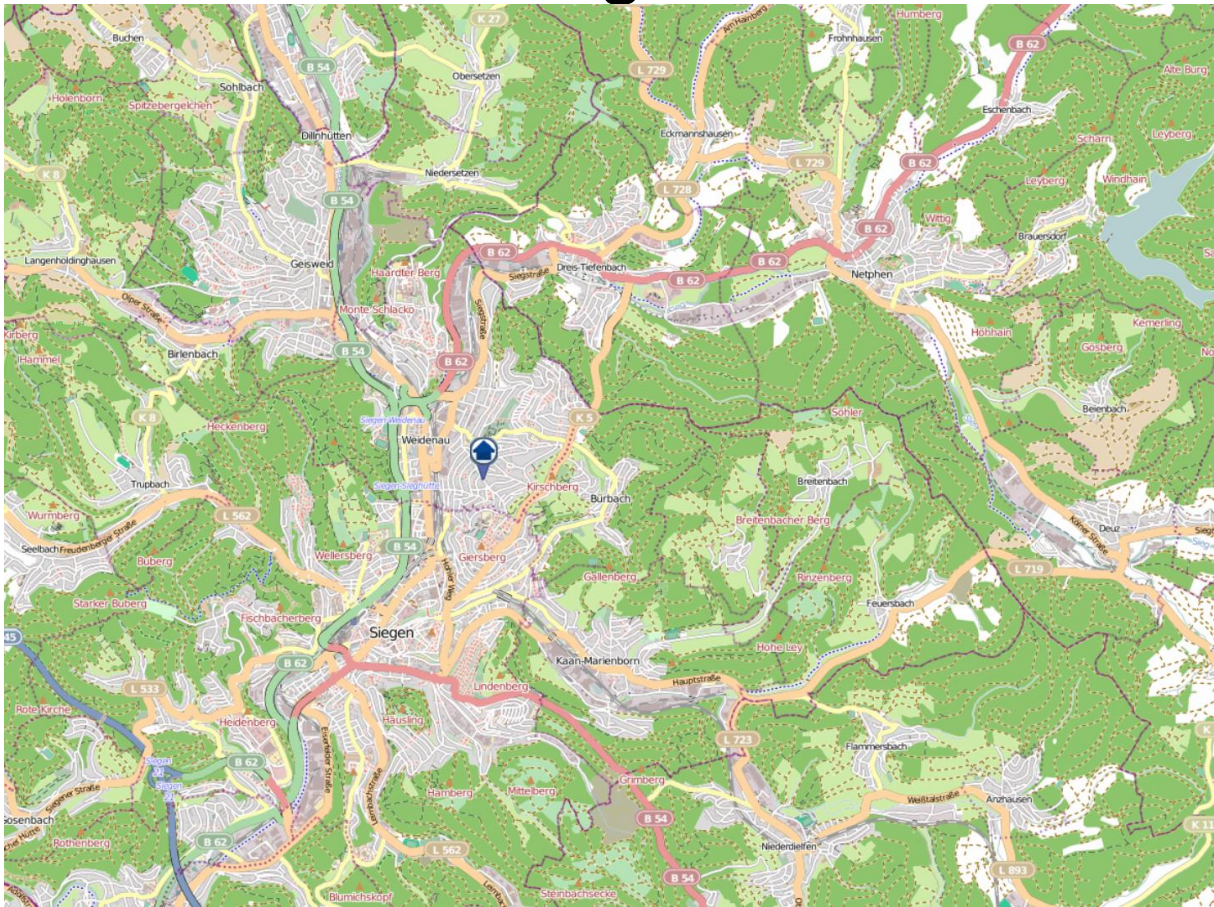

Einbruchsradar für den Kreis Siegen-Wittgenstein

Wohnungseinbrüche in der Zeit vom 27.05.2019 - 02.06.2019

Siegen

Quelle: Kreispolizeibehörde Siegen-Wittgenstein Lizenz: @ OpenStreetMap contributors
www.openstreetmap.org/copyright, www.opendatacommons.org/licenses/odbl