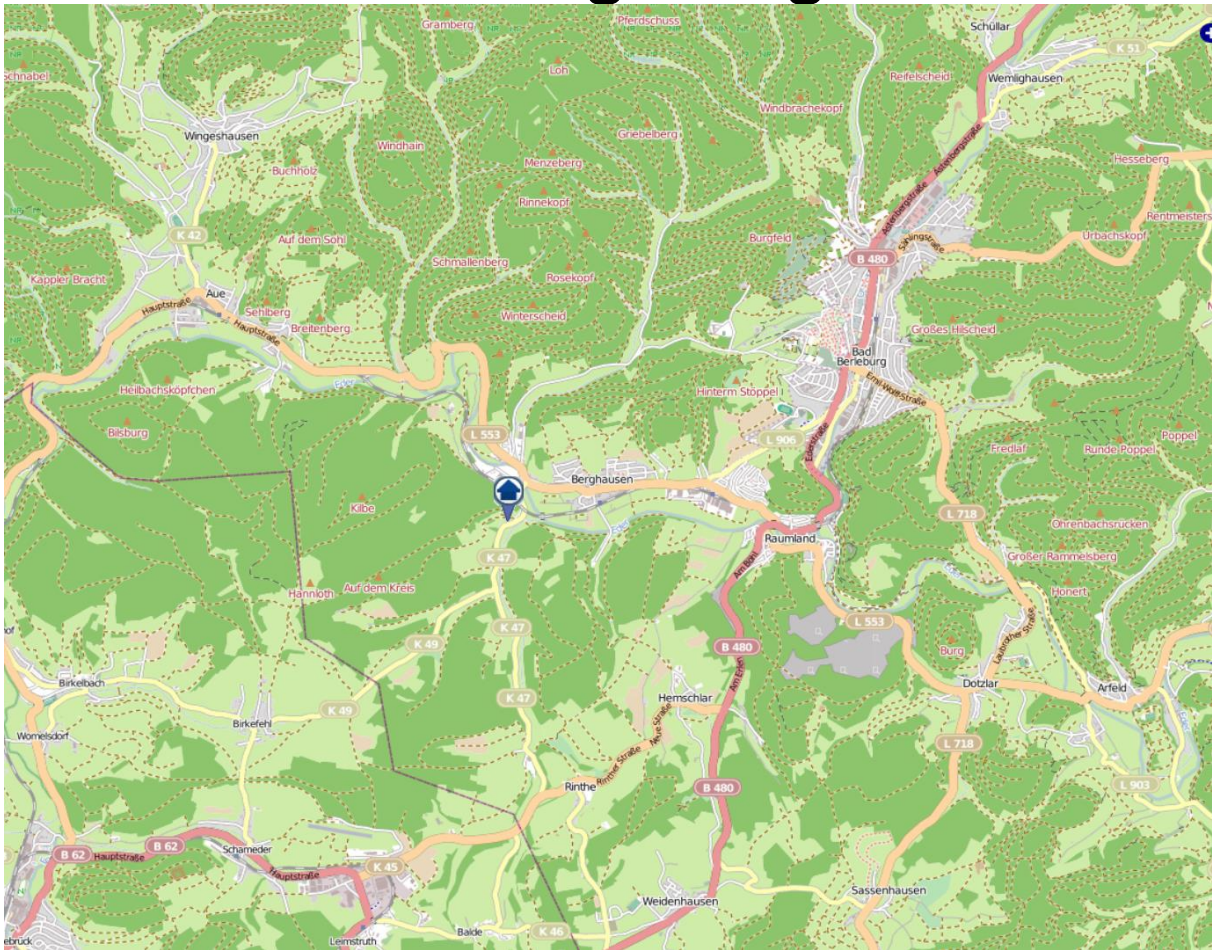

Einbruchsradar für den Kreis Siegen-Wittgenstein

Wohnungseinbrüche in der Zeit vom 27.05.2019 - 02.06.2019

Bad Berleburg- Berghausen

Quelle: Kreispolizeibehörde Siegen-Wittgenstein Lizenz: @ OpenStreetMap contributors
www.openstreetmap.org/copyright, www.opendatacommons.org/licenses/odbl