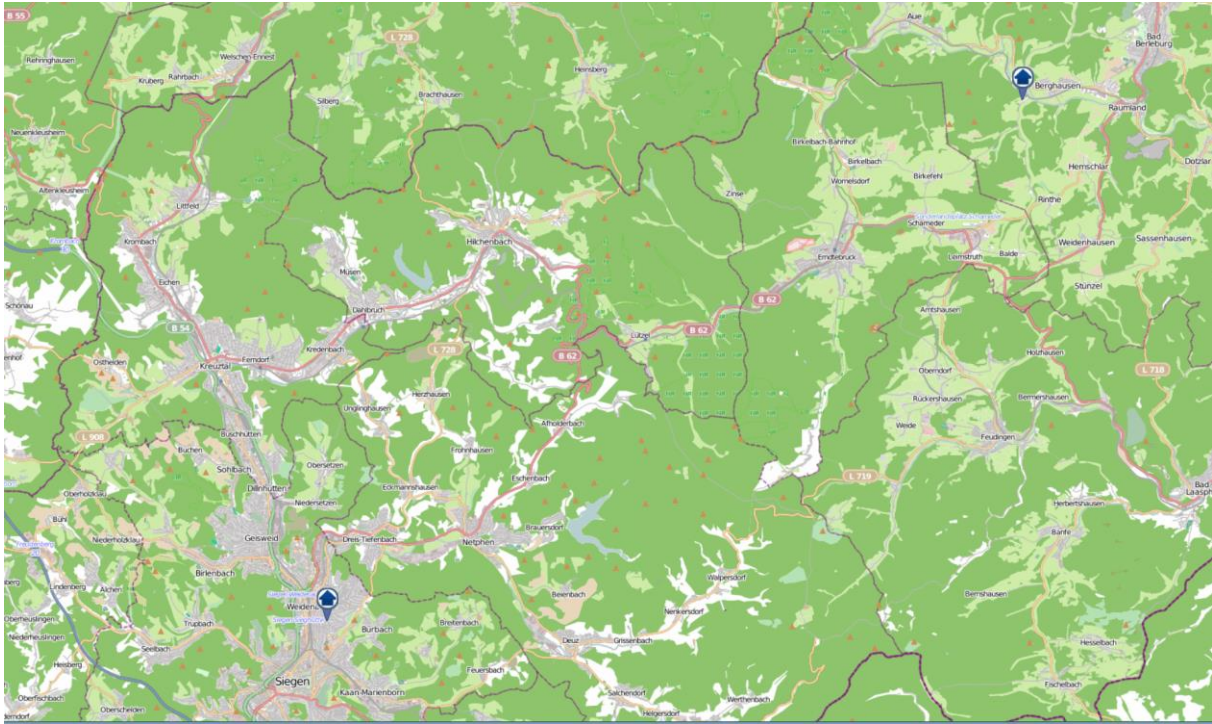

## Gesamtübersicht

Quelle: Kreispolizeibehörde Siegen-Wittgenstein Lizenz: @ OpenStreetMap contributors  
[www.openstreetmap.org/copyright](http://www.openstreetmap.org/copyright), [www.opendatacommons.org/licenses/odbl](http://www.opendatacommons.org/licenses/odbl)