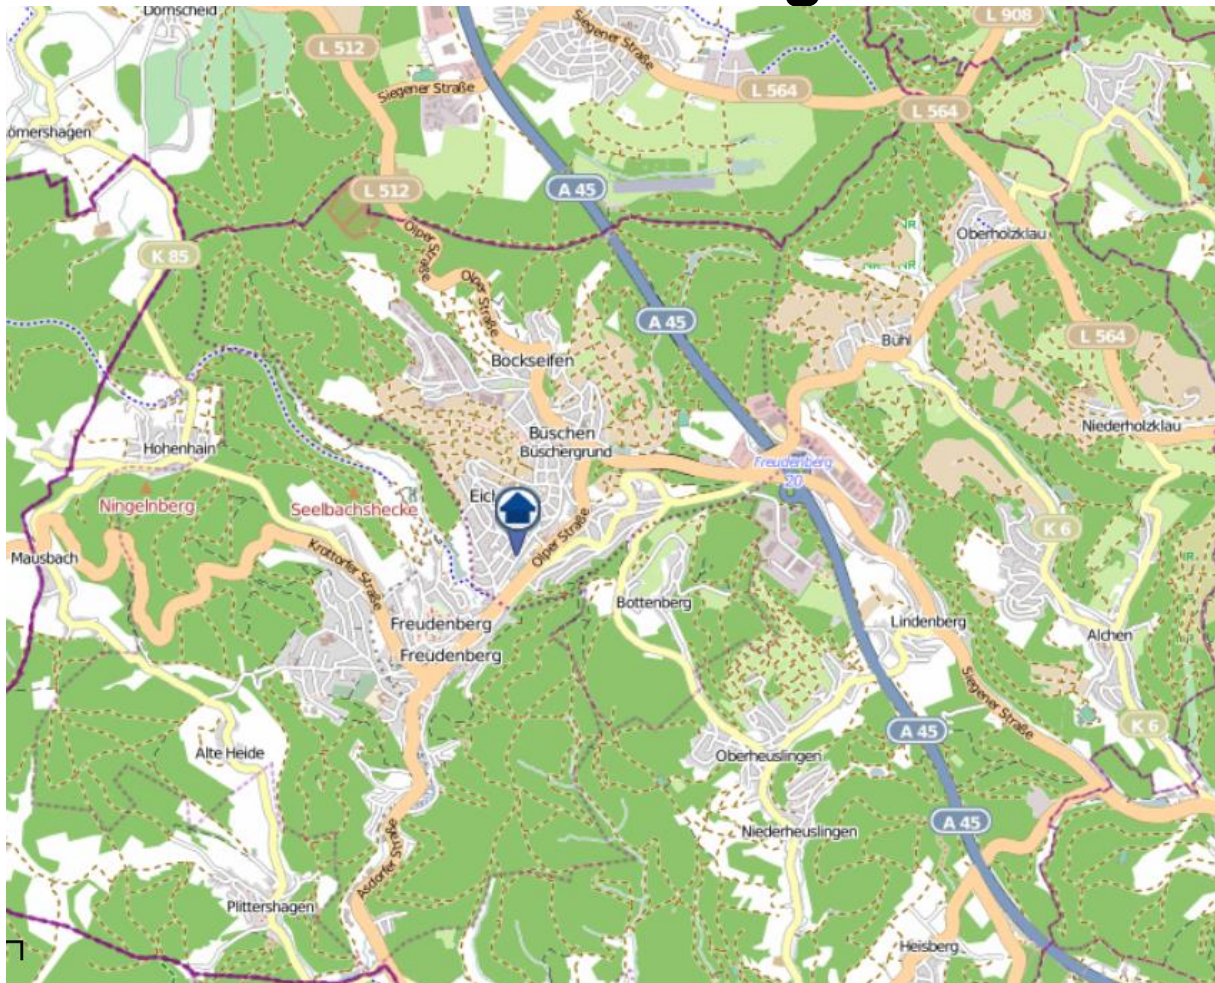

Einbruchsradar für den Kreis Siegen-Wittgenstein

Wohnungseinbrüche in der Zeit vom 08.04.2019 - 14.04.2019

Freudenberg

Quelle: Kreispolizeibehörde Siegen-Wittgenstein Lizenz: @ OpenStreetMap contributors
www.openstreetmap.org/copyright, www.opendatacommons.org/licenses/odbl