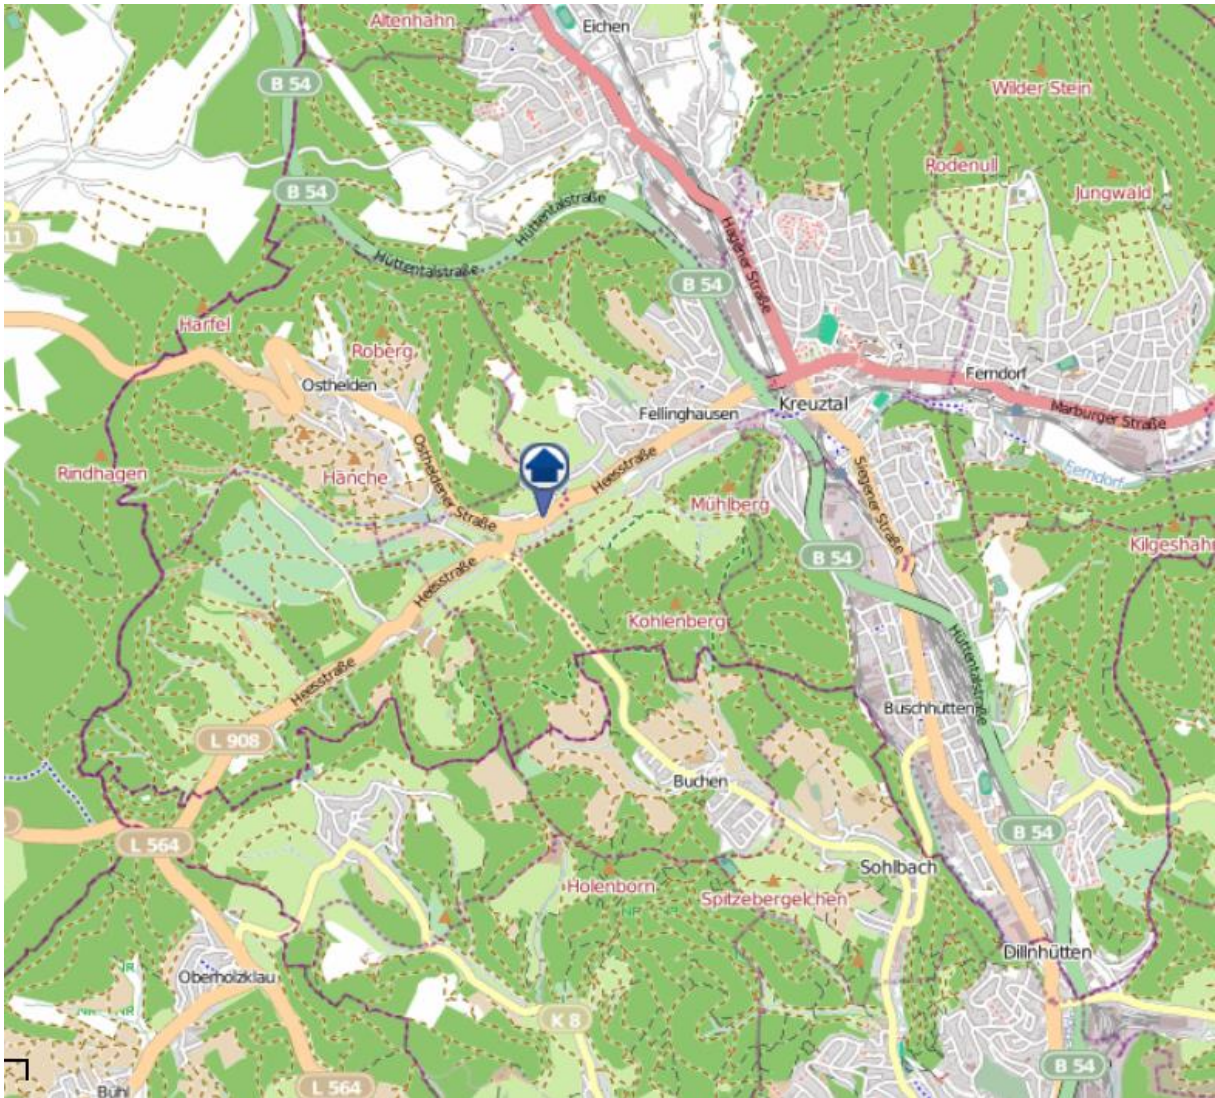

Einbruchsradar für den Kreis Siegen-Wittgenstein

Wohnungseinbrüche in der Zeit vom 08.04.2019 - 14.04.2019

Kreuztal

Quelle: Kreispolizeibehörde Siegen-Wittgenstein Lizenz: @ OpenStreetMap contributors
www.openstreetmap.org/copyright, www.opendatacommons.org/licenses/odbl