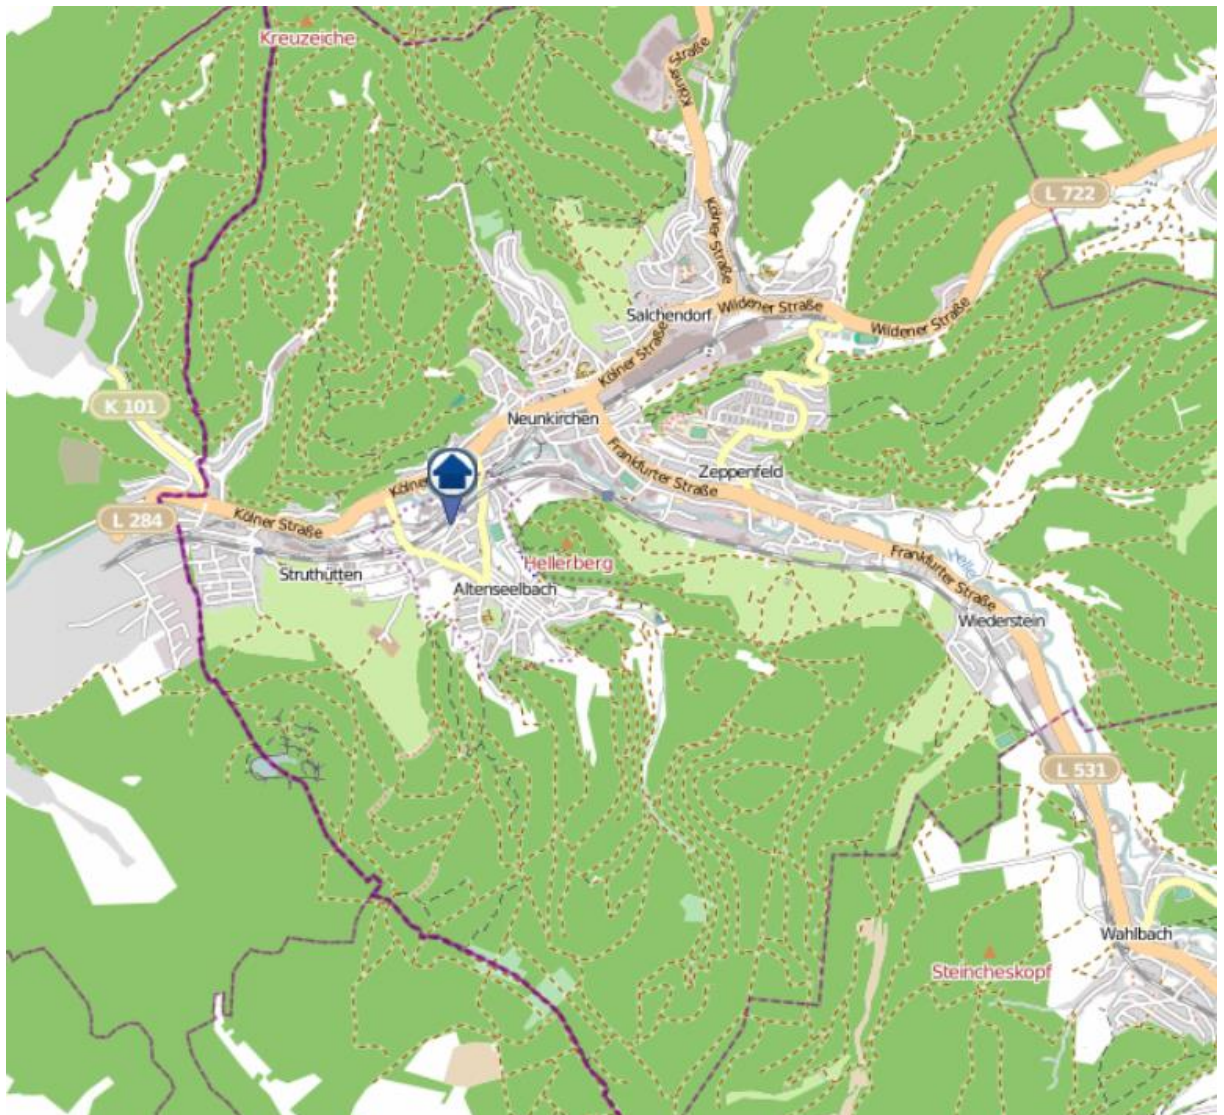

Einbruchsradar für den Kreis Siegen-Wittgenstein

Wohnungseinbrüche in der Zeit vom 08.04.2019 - 14.04.2019

Kreuztal

Quelle: Kreispolizeibehörde Siegen-Wittgenstein Lizenz: @ OpenStreetMap contributors
www.openstreetmap.org/copyright, www.opendatacommons.org/licenses/odbl

Einbruchsradar für den Kreis Siegen-Wittgenstein

Wohnungseinbrüche in der Zeit vom 08.04.2019 - 14.04.2019

Neunkirchen

Quelle: Kreispolizeibehörde Siegen-Wittgenstein Lizenz: @ OpenStreetMap contributors
www.openstreetmap.org/copyright, www.opendatacommons.org/licenses/odbl