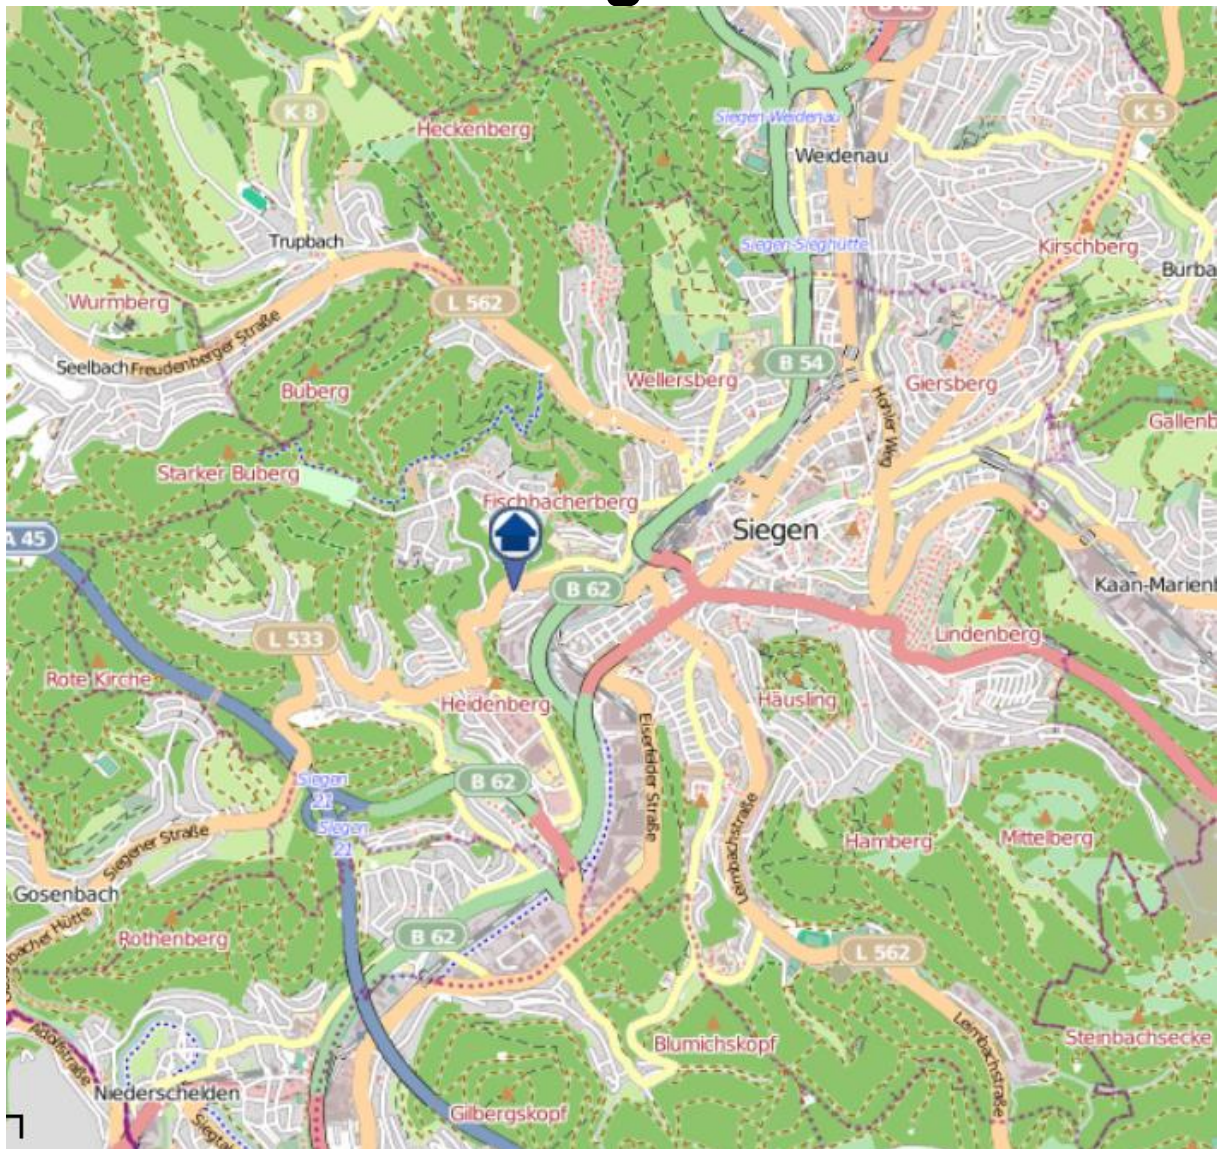

Einbruchsradar für den Kreis Siegen-Wittgenstein

Wohnungseinbrüche in der Zeit vom 08.04.2019 - 14.04.2019

Gesamtübersicht

Quelle: Kreispolizeibehörde Siegen-Wittgenstein Lizenz: @ OpenStreetMap contributors
www.openstreetmap.org/copyright, www.opendatacommons.org/licenses/odbl

Einbruchsradar für den Kreis Siegen-Wittgenstein

Wohnungseinbrüche in der Zeit vom 08.04.2019 - 14.04.2019

Siegen

Quelle: Kreispolizeibehörde Siegen-Wittgenstein Lizenz: @ OpenStreetMap contributors
www.openstreetmap.org/copyright, www.opendatacommons.org/licenses/odbl

Einbruchsradar für den Kreis Siegen-Wittgenstein

Wohnungseinbrüche in der Zeit vom 08.04.2019 - 14.04.2019

Freudenberg

Quelle: Kreispolizeibehörde Siegen-Wittgenstein Lizenz: @ OpenStreetMap contributors
www.openstreetmap.org/copyright, www.opendatacommons.org/licenses/odbl

Einbruchsradar für den Kreis Siegen-Wittgenstein

Wohnungseinbrüche in der Zeit vom 08.04.2019 - 14.04.2019

Neunkirchen

Quelle: Kreispolizeibehörde Siegen-Wittgenstein Lizenz: @ OpenStreetMap contributors
www.openstreetmap.org/copyright, www.opendatacommons.org/licenses/odbl