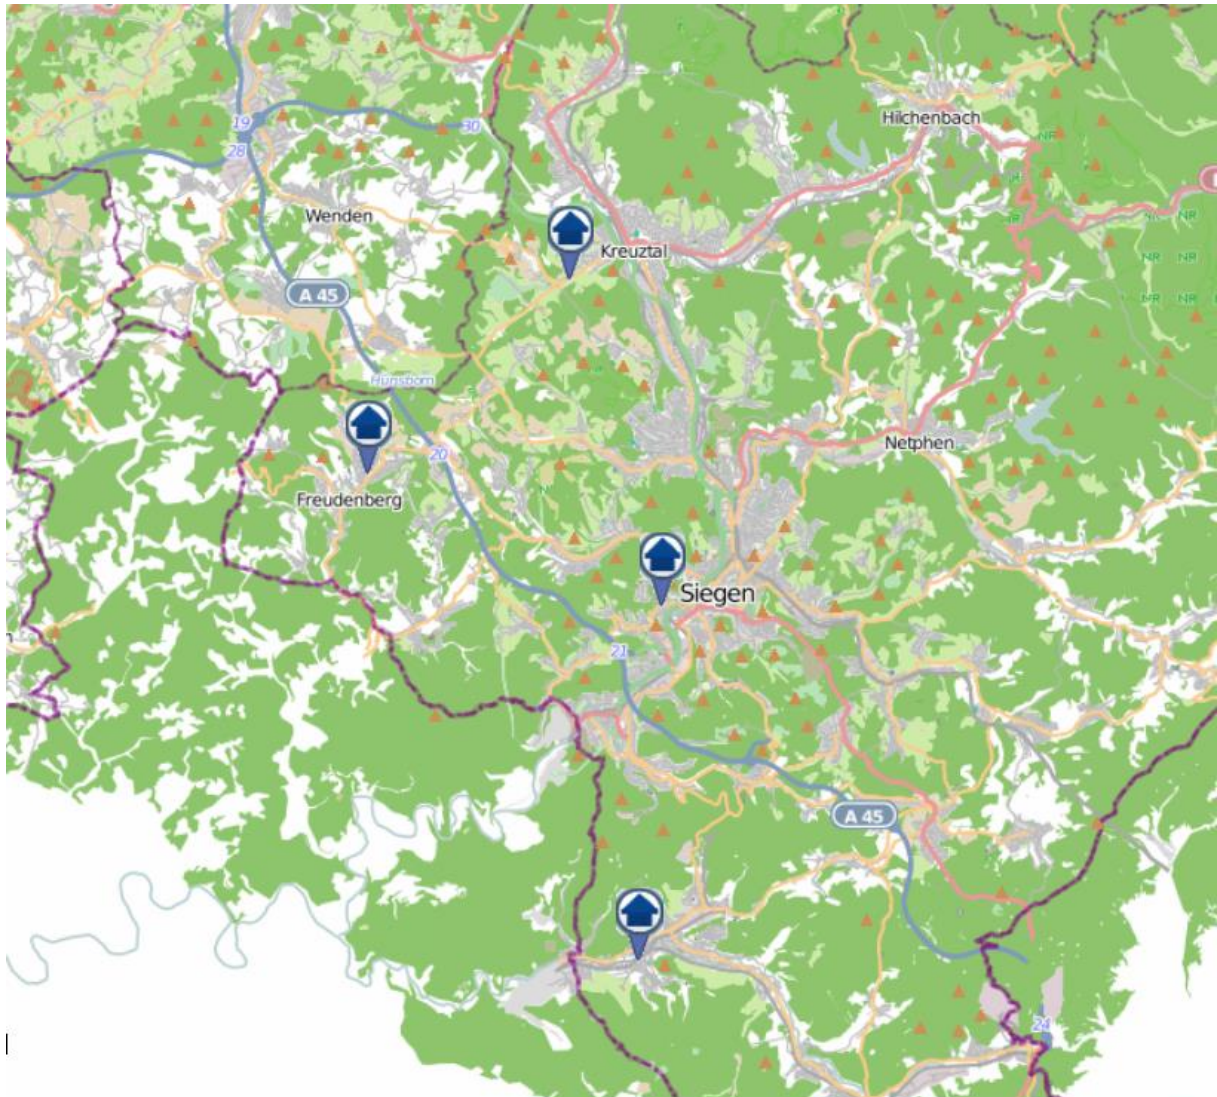

Einbruchsradar für den Kreis Siegen-Wittgenstein

Wohnungseinbrüche in der Zeit vom 08.04.2019 - 14.04.2019

Gesamtübersicht

Quelle: Kreispolizeibehörde Siegen-Wittgenstein Lizenz: @ OpenStreetMap contributors
www.openstreetmap.org/copyright, www.opendatacommons.org/licenses/odbl

Einbruchsradar für den Kreis Siegen-Wittgenstein

Wohnungseinbrüche in der Zeit vom 08.04.2019 - 14.04.2019

Siegen

Quelle: Kreispolizeibehörde Siegen-Wittgenstein Lizenz: @ OpenStreetMap contributors
www.openstreetmap.org/copyright, www.opendatacommons.org/licenses/odbl

Einbruchsradar für den Kreis Siegen-Wittgenstein

Wohnungseinbrüche in der Zeit vom 08.04.2019 - 14.04.2019

Freudenberg

Quelle: Kreispolizeibehörde Siegen-Wittgenstein Lizenz: @ OpenStreetMap contributors
www.openstreetmap.org/copyright, www.opendatacommons.org/licenses/odbl

Einbruchsradar für den Kreis Siegen-Wittgenstein

Wohnungseinbrüche in der Zeit vom 08.04.2019 - 14.04.2019

Neunkirchen

Quelle: Kreispolizeibehörde Siegen-Wittgenstein Lizenz: @ OpenStreetMap contributors
www.openstreetmap.org/copyright, www.opendatacommons.org/licenses/odbl