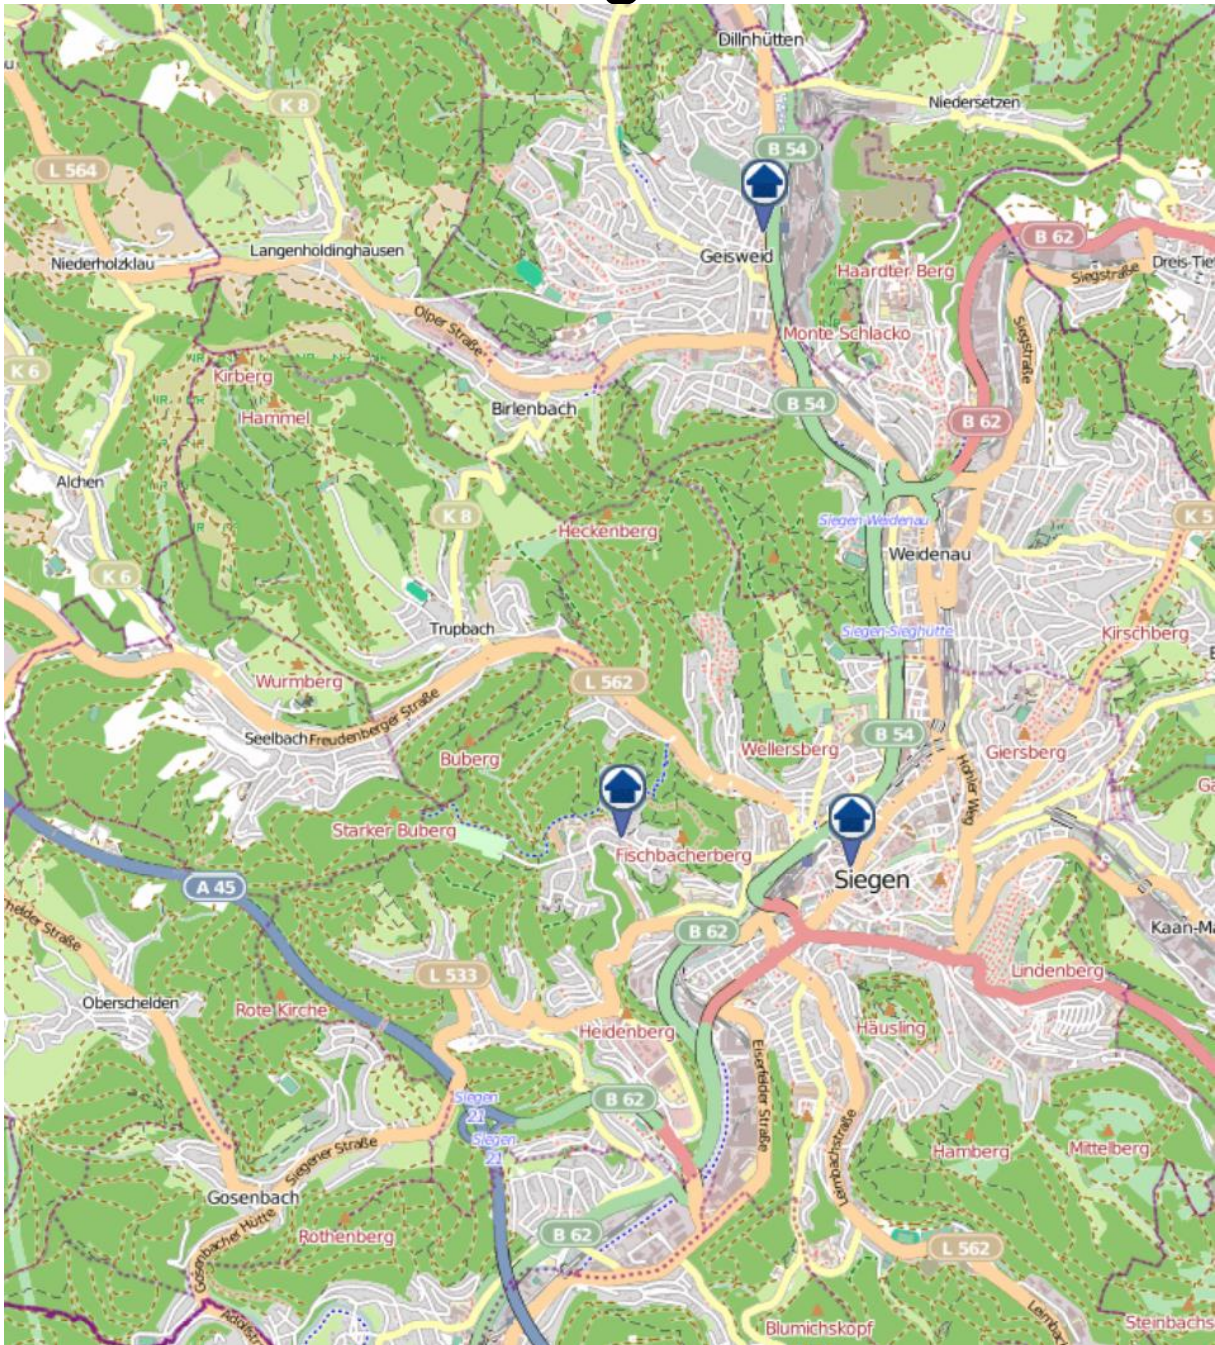

Einbruchsradar für den Kreis Siegen-Wittgenstein

Wohnungseinbrüche in der Zeit vom 25.03.2019 - 31.03.2019

Gesamtübersicht

Quelle: Kreispolizeibehörde Siegen-Wittgenstein Lizenz: @ OpenStreetMap contributors
www.openstreetmap.org/copyright, www.opendatacommons.org/licenses/odbl

Einbruchsradar für den Kreis Siegen-Wittgenstein

Wohnungseinbrüche in der Zeit vom 25.03.2019 - 31.03.2019

Siegen

Quelle: Kreispolizeibehörde Siegen-Wittgenstein Lizenz: @ OpenStreetMap contributors
www.openstreetmap.org/copyright, www.opendatacommons.org/licenses/odbl

Einbruchsradar für den Kreis Siegen-Wittgenstein

Wohnungseinbrüche in der Zeit vom 25.03.2019 - 31.03.2019

Netphen, Dreis- Tiefenbach

Quelle: Kreispolizeibehörde Siegen-Wittgenstein Lizenz: @ OpenStreetMap contributors
www.openstreetmap.org/copyright, www.opendatacommons.org/licenses/odbl