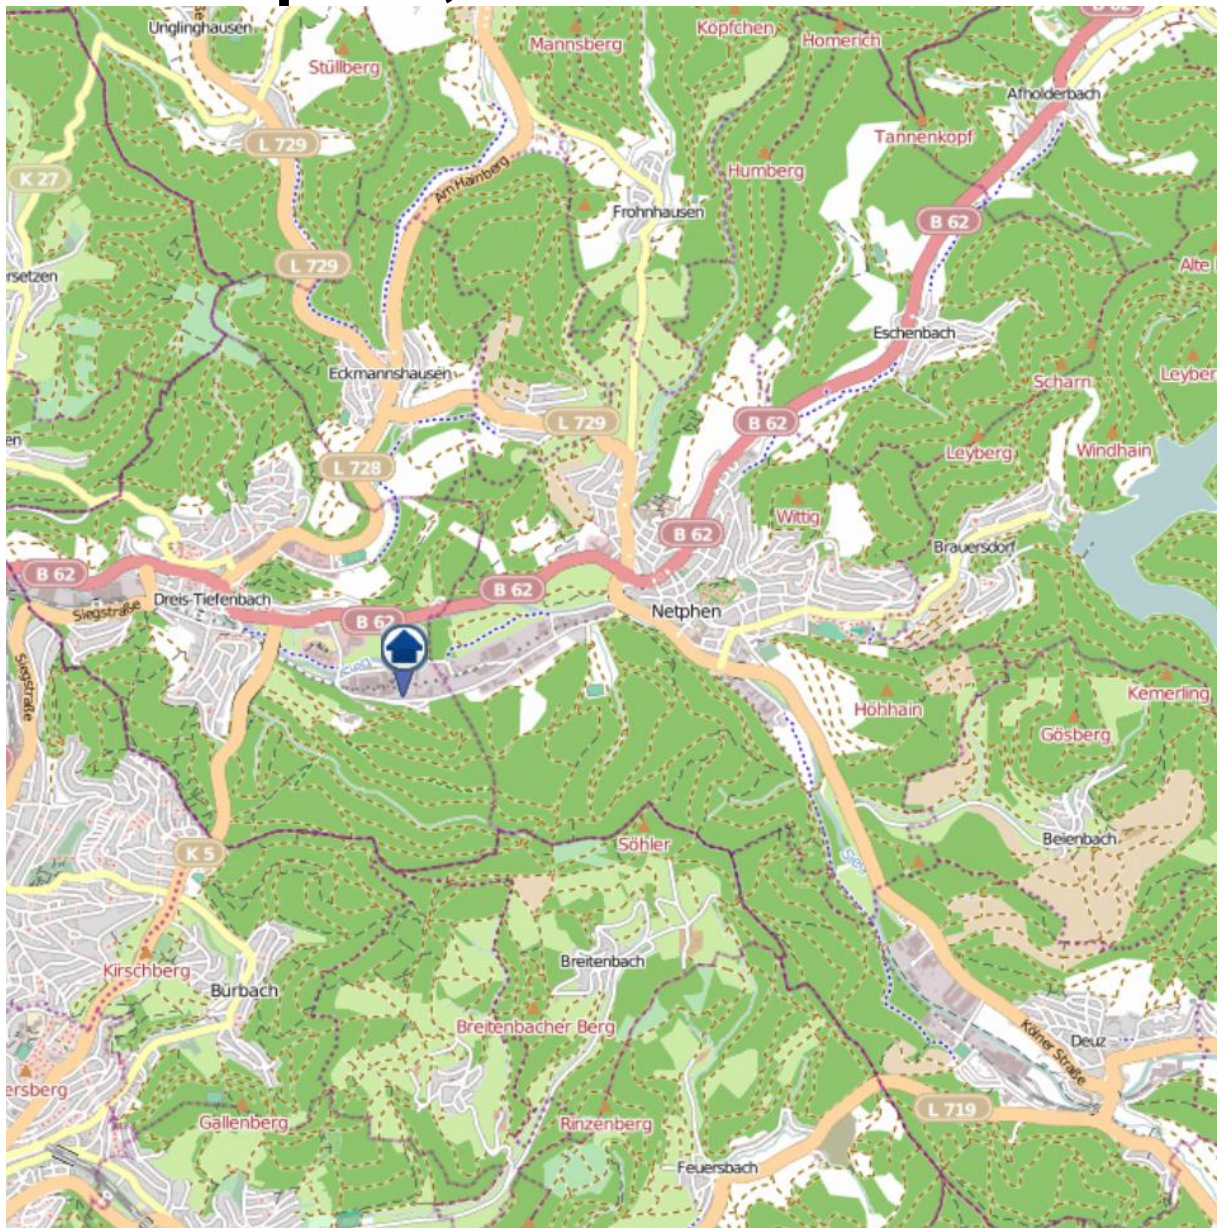

Einbruchsradar für den Kreis Siegen-Wittgenstein

Wohnungseinbrüche in der Zeit vom 25.03.2019 - 31.03.2019

Netphen, Dreis- Tiefenbach

Quelle: Kreispolizeibehörde Siegen-Wittgenstein Lizenz: @ OpenStreetMap contributors
www.openstreetmap.org/copyright, www.opendatacommons.org/licenses/odbl