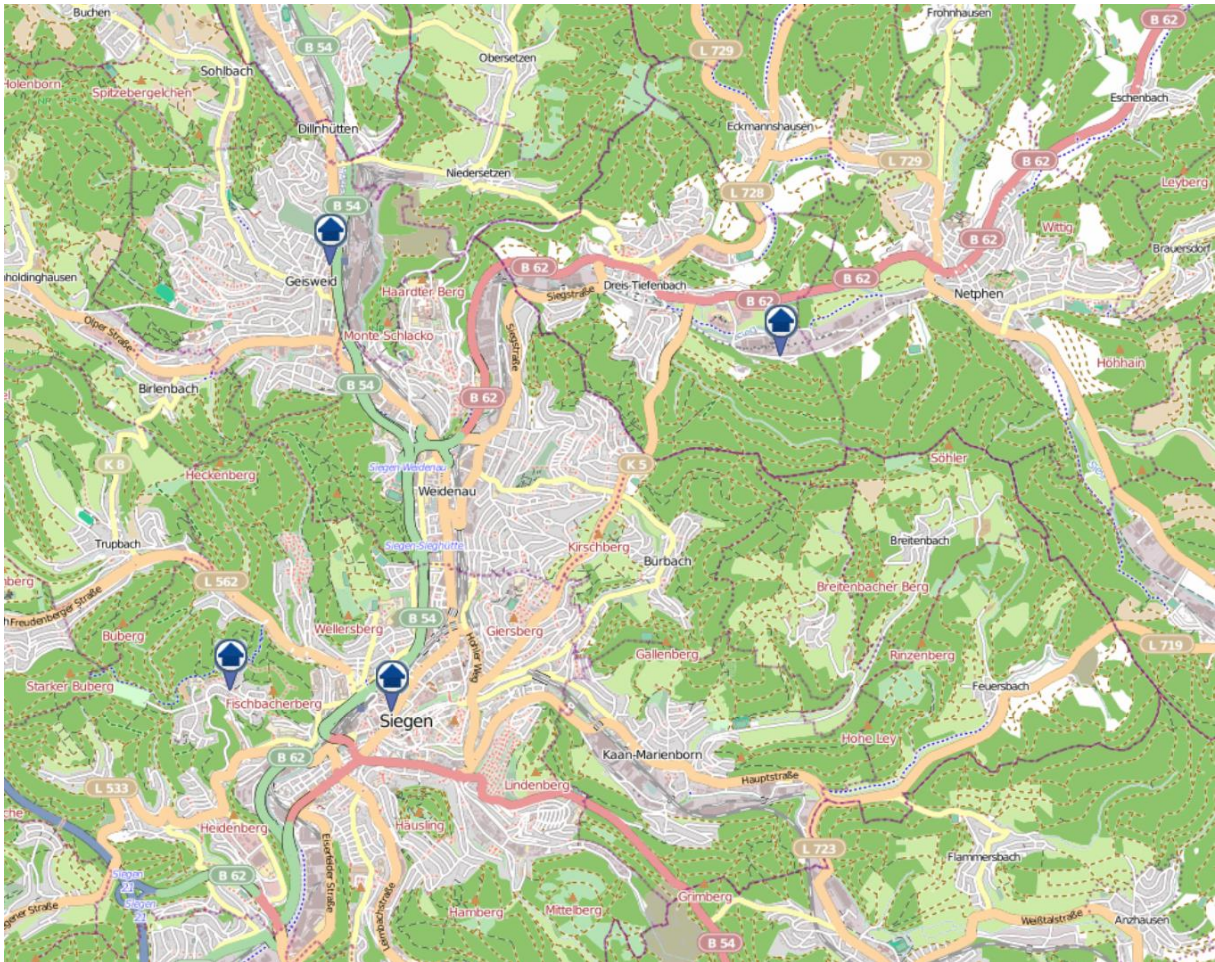

Einbruchsradar für den Kreis Siegen-Wittgenstein

Wohnungseinbrüche in der Zeit vom 25.03.2019 - 31.03.2019

Gesamtübersicht

Quelle: Kreispolizeibehörde Siegen-Wittgenstein Lizenz: @ OpenStreetMap contributors
www.openstreetmap.org/copyright, www.opendatacommons.org/licenses/odbl

Einbruchsradar für den Kreis Siegen-Wittgenstein

Wohnungseinbrüche in der Zeit vom 25.03.2019 - 31.03.2019

Siegen

Quelle: Kreispolizeibehörde Siegen-Wittgenstein Lizenz: @ OpenStreetMap contributors
www.openstreetmap.org/copyright, www.opendatacommons.org/licenses/odbl

Einbruchsradar für den Kreis Siegen-Wittgenstein

Wohnungseinbrüche in der Zeit vom 25.03.2019 - 31.03.2019

Netphen, Dreis- Tiefenbach

Quelle: Kreispolizeibehörde Siegen-Wittgenstein Lizenz: @ OpenStreetMap contributors
www.openstreetmap.org/copyright, www.opendatacommons.org/licenses/odbl