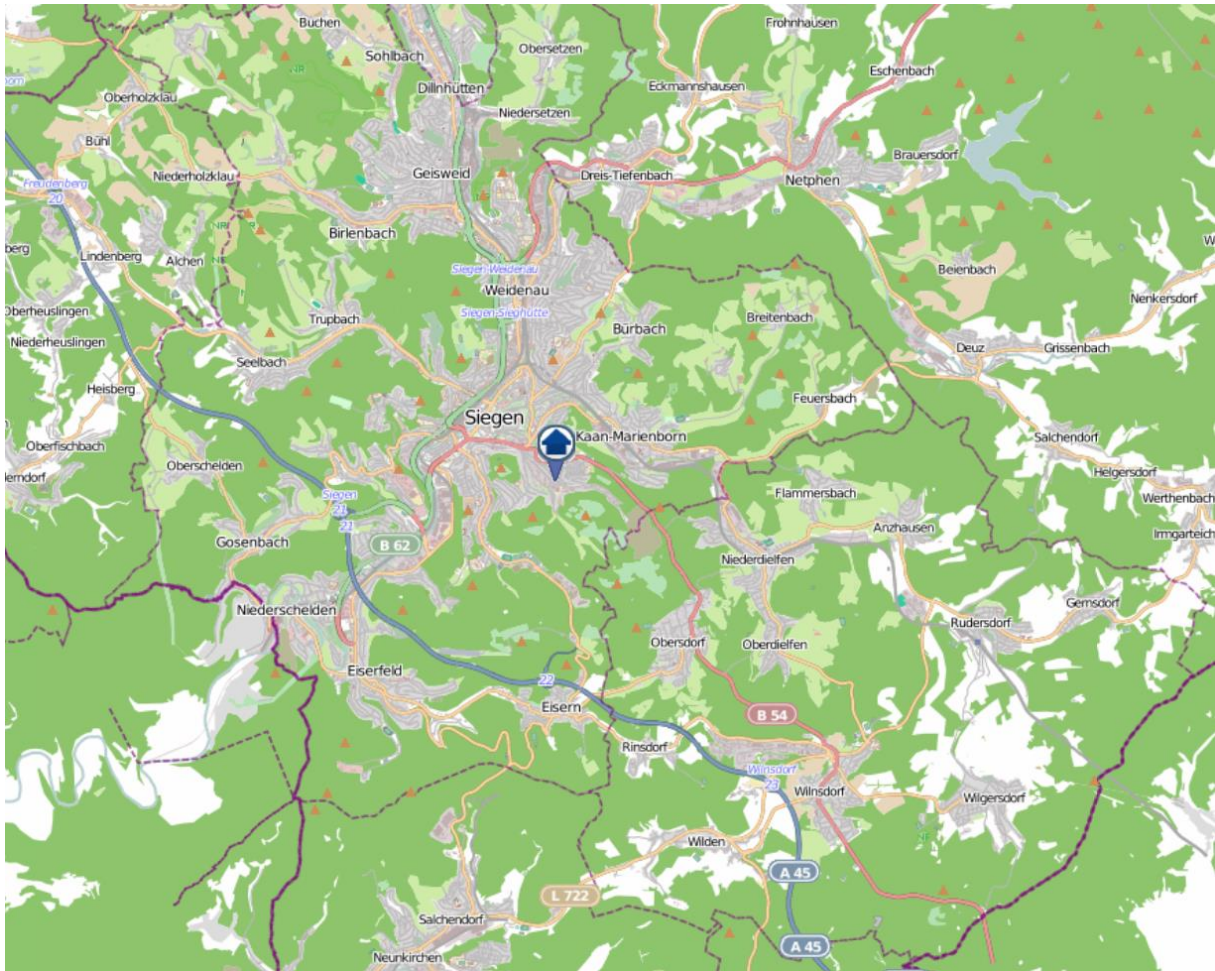

# Einbruchsradar für den Kreis Siegen-Wittgenstein

Wohnungseinbrüche in der Zeit vom 11.03.2019 - 17.03.2019

## Gesamtübersicht

Quelle: Kreispolizeibehörde Siegen-Wittgenstein Lizenz: @ OpenStreetMap contributors  
[www.openstreetmap.org/copyright](http://www.openstreetmap.org/copyright), [www.opendatacommons.org/licenses/odbl](http://www.opendatacommons.org/licenses/odbl)