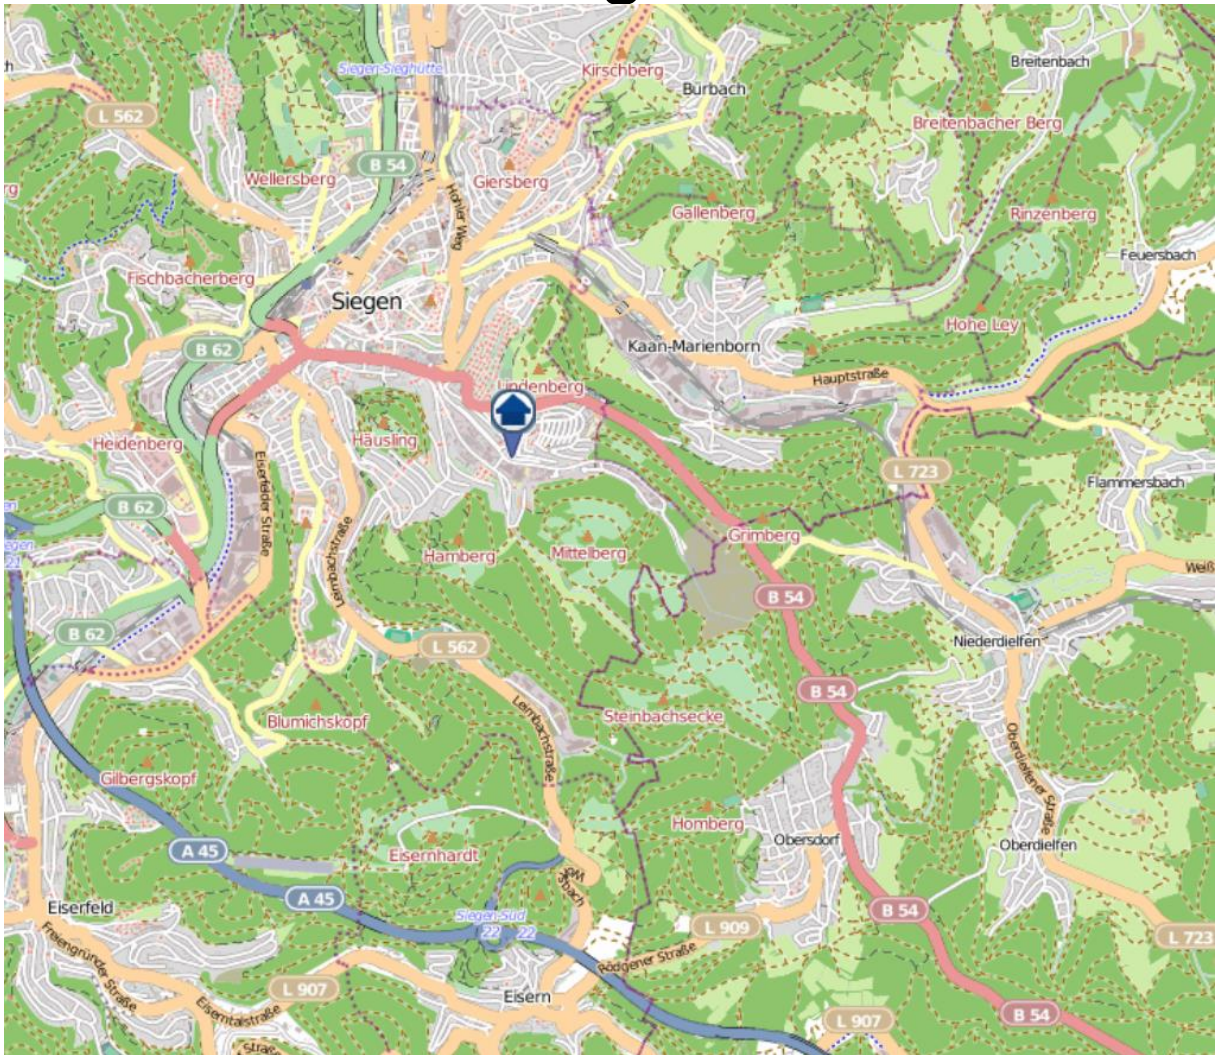

Einbruchsradar für den Kreis Siegen-Wittgenstein

Wohnungseinbrüche in der Zeit vom 11.03.2019 - 17.03.2019

Siegen

Quelle: Kreispolizeibehörde Siegen-Wittgenstein Lizenz: @ OpenStreetMap contributors
www.openstreetmap.org/copyright, www.opendatacommons.org/licenses/odbl