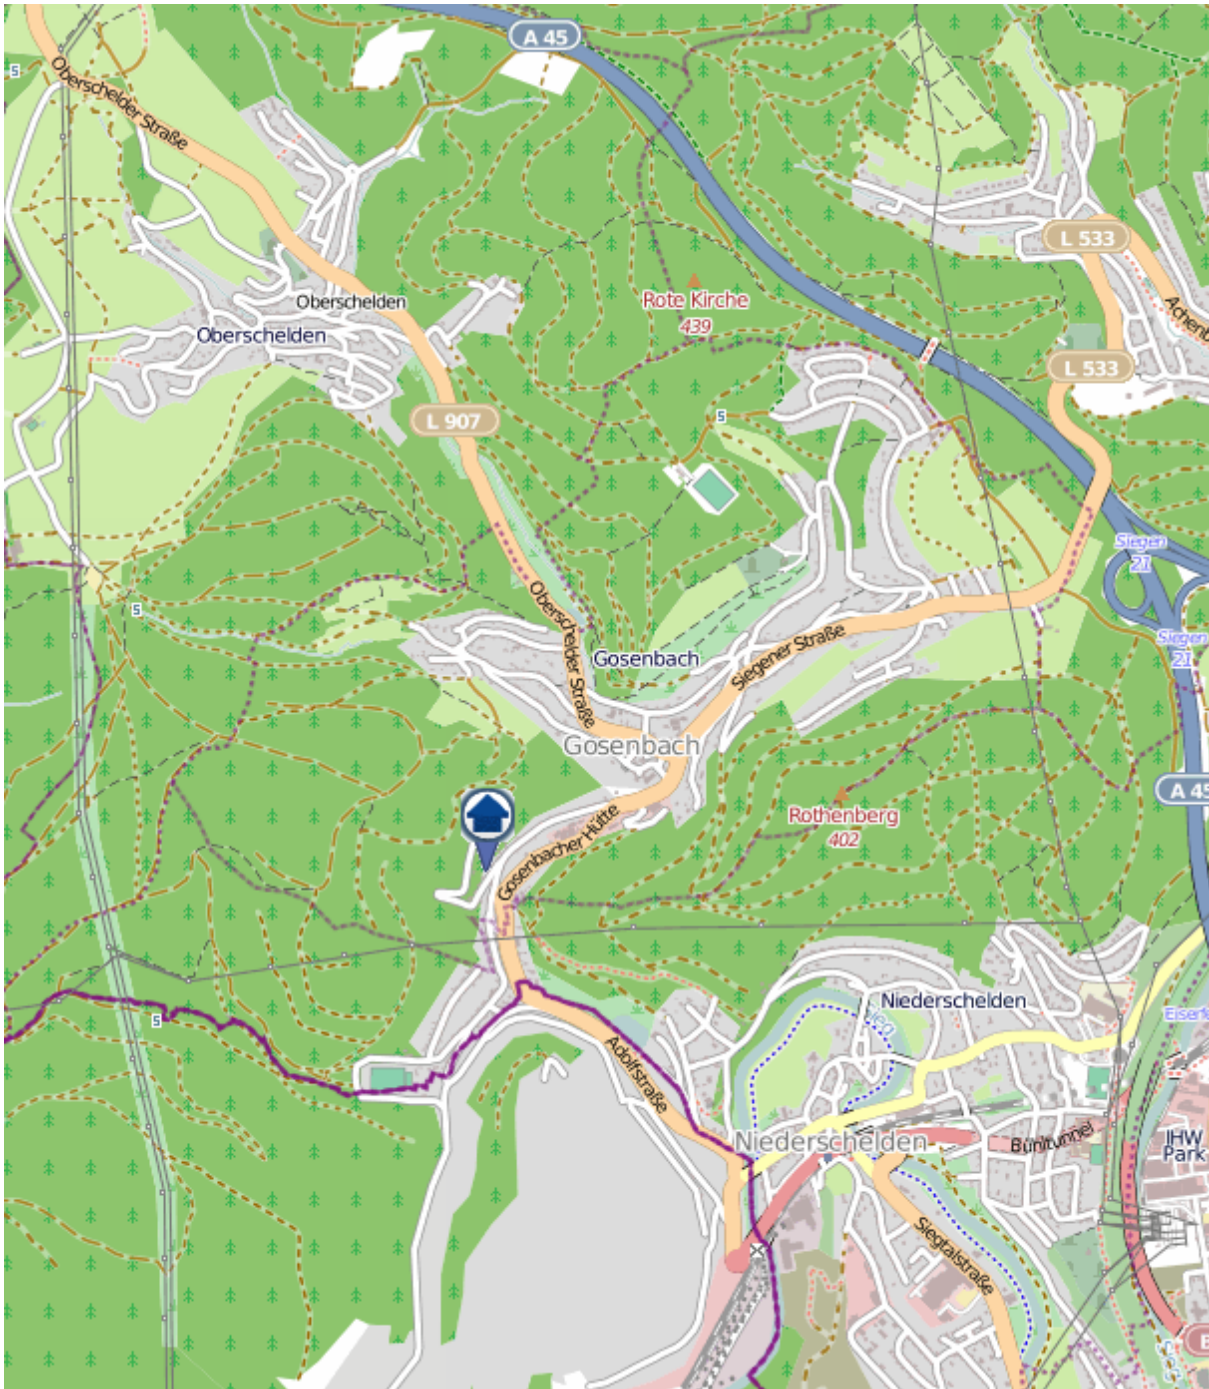

Einbruchsradar für den Kreis Siegen-Wittgenstein

Wohnungseinbrüche in der Zeit vom 04.03. - 10.03.2019

Bereich Siegen

Quelle: Kreispolizeibehörde Siegen-Wittgenstein

Lizenz: @ OpenStreetMap contributors

www.openstreetmap.org/copyright, www.opendatacommons.org/licenses/odbl