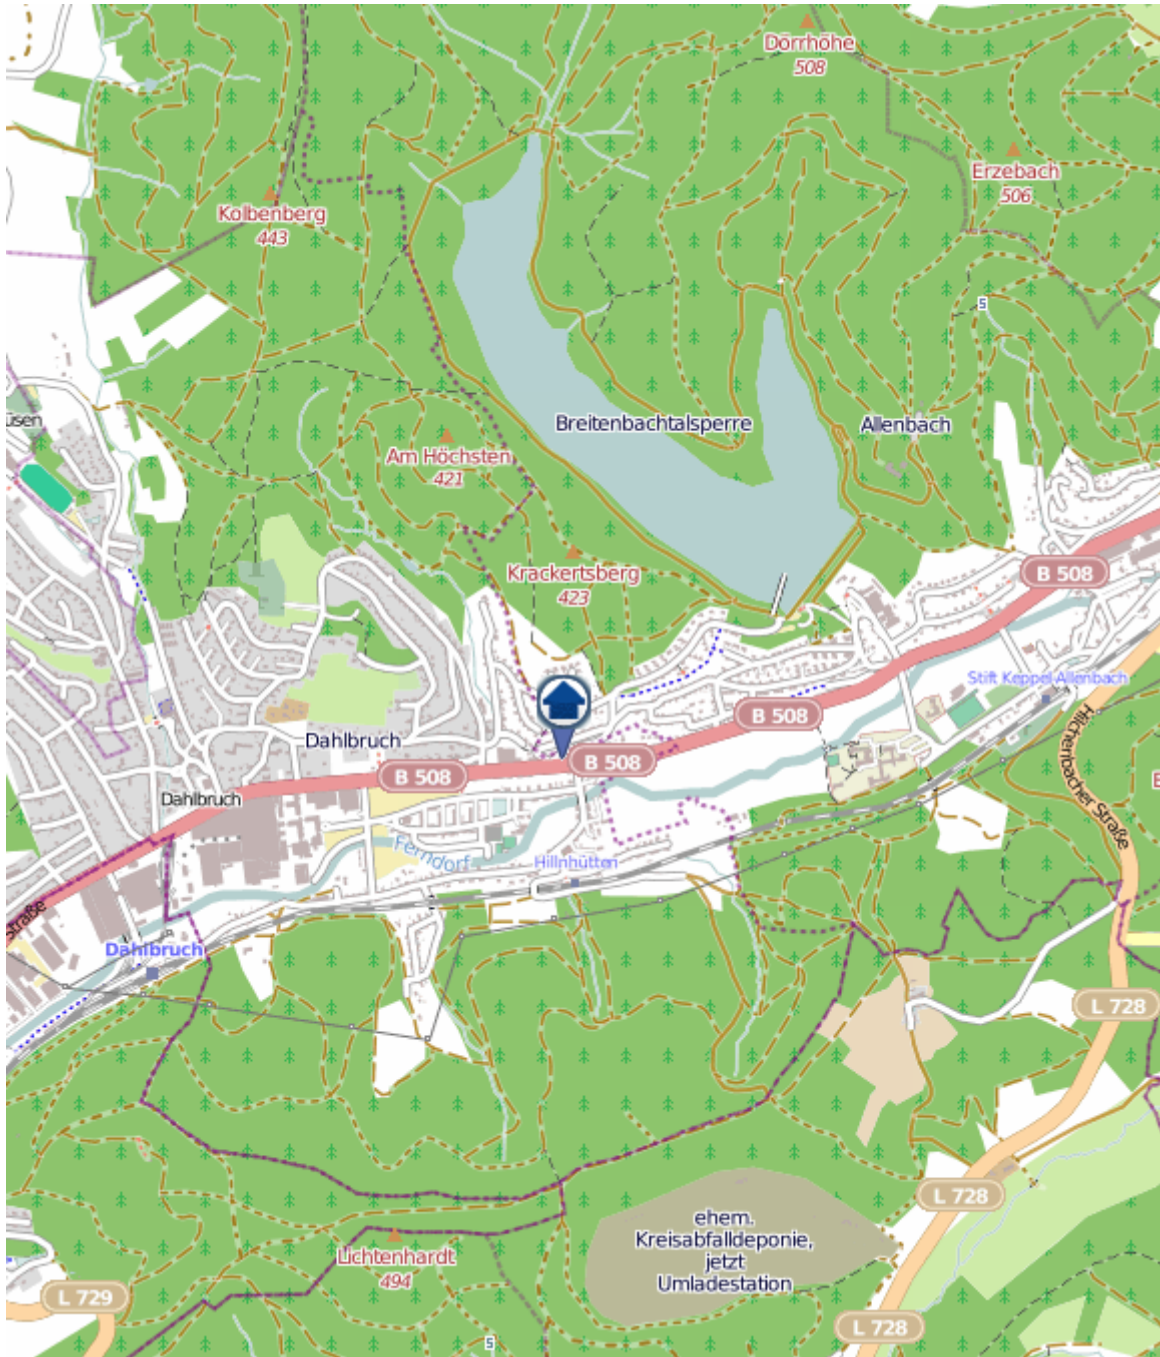

Einbruchsradar für den Kreis Siegen-Wittgenstein

Wohnungseinbrüche in der Zeit vom 04.03. - 10.03.2019

Hilchenbach

Quelle: Kreispolizeibehörde Siegen-Wittgenstein

Lizenz: @ OpenStreetMap contributors

www.openstreetmap.org/copyright, www.opendatacommons.org/licenses/odbl