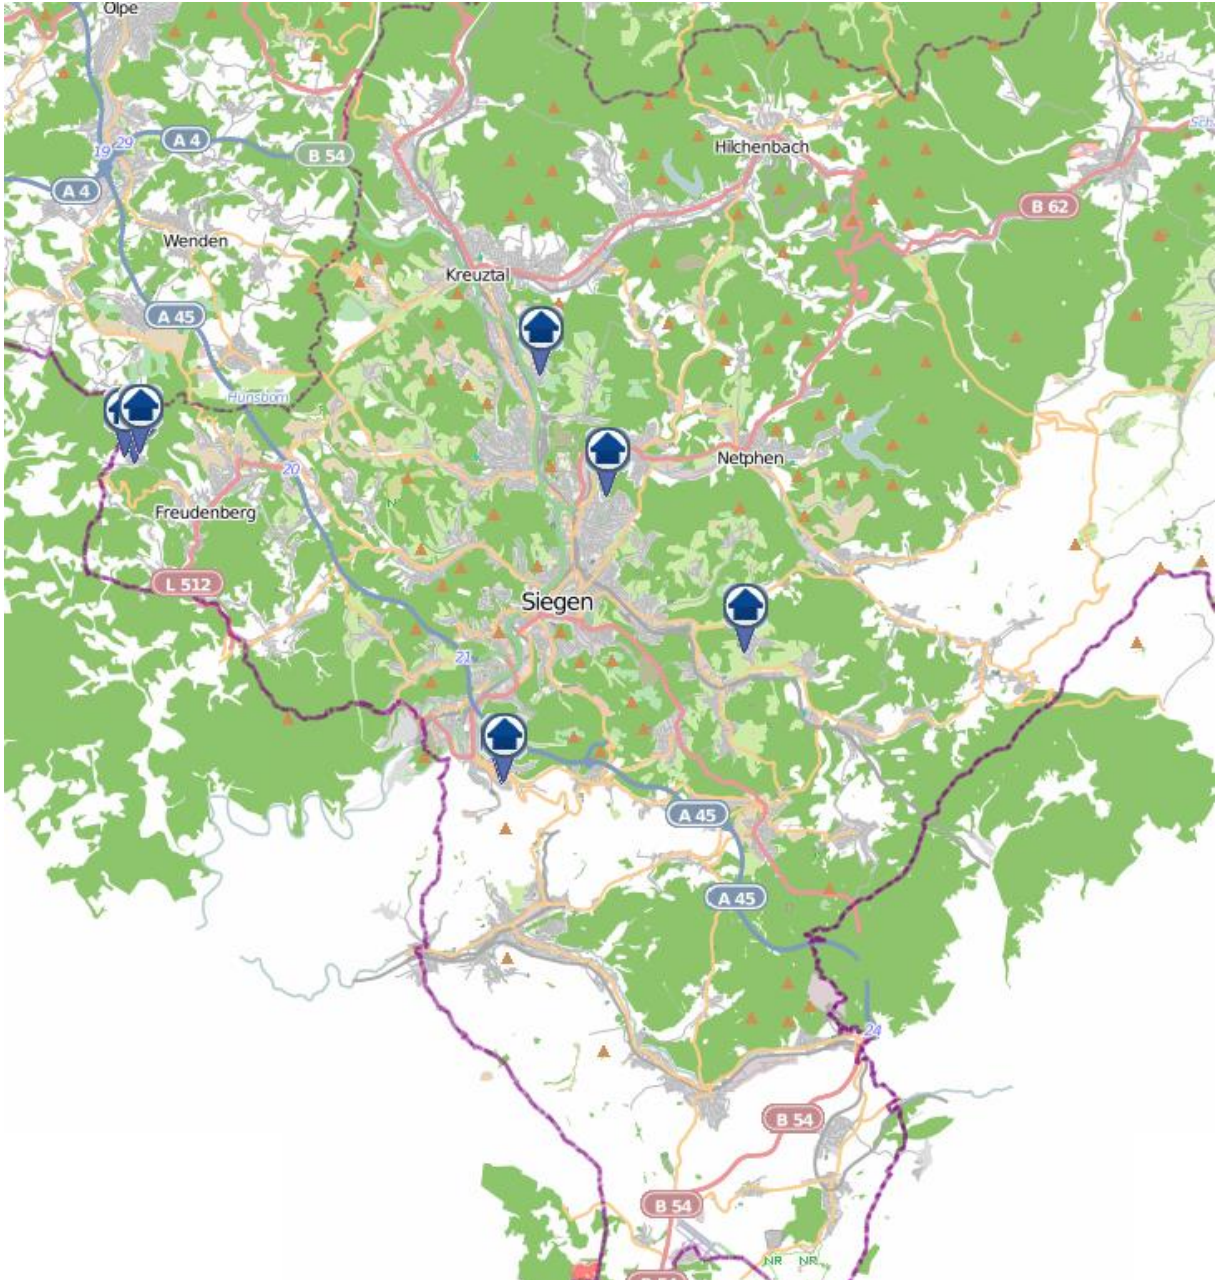

Einbruchsradar für den Kreis Siegen-Wittgenstein

Wohnungseinbrüche in der Zeit vom 30.04. - 06.05.2018

Gesamtübersicht Siegerland

Quelle: Kreispolizeibehörde Siegen-Wittgenstein

Lizenz: @ OpenStreetMap contributors

www.openstreetmap.org/copyright, www.opendatacommons.org/licenses/odbl

Einbruchsradar für den Kreis Siegen-Wittgenstein

Wohnungseinbrüche in der Zeit vom 30.04. - 06.05.2018

Gesamtübersicht Wittgenstein

Quelle: Kreispolizeibehörde Siegen-Wittgenstein

Lizenz: @ OpenStreetMap contributors

www.openstreetmap.org/copyright, www.opendatacommons.org/licenses/odbl

Einbruchsradar für den Kreis Siegen-Wittgenstein
Wohnungseinbrüche in der Zeit vom 30.04. - 06.05.2018