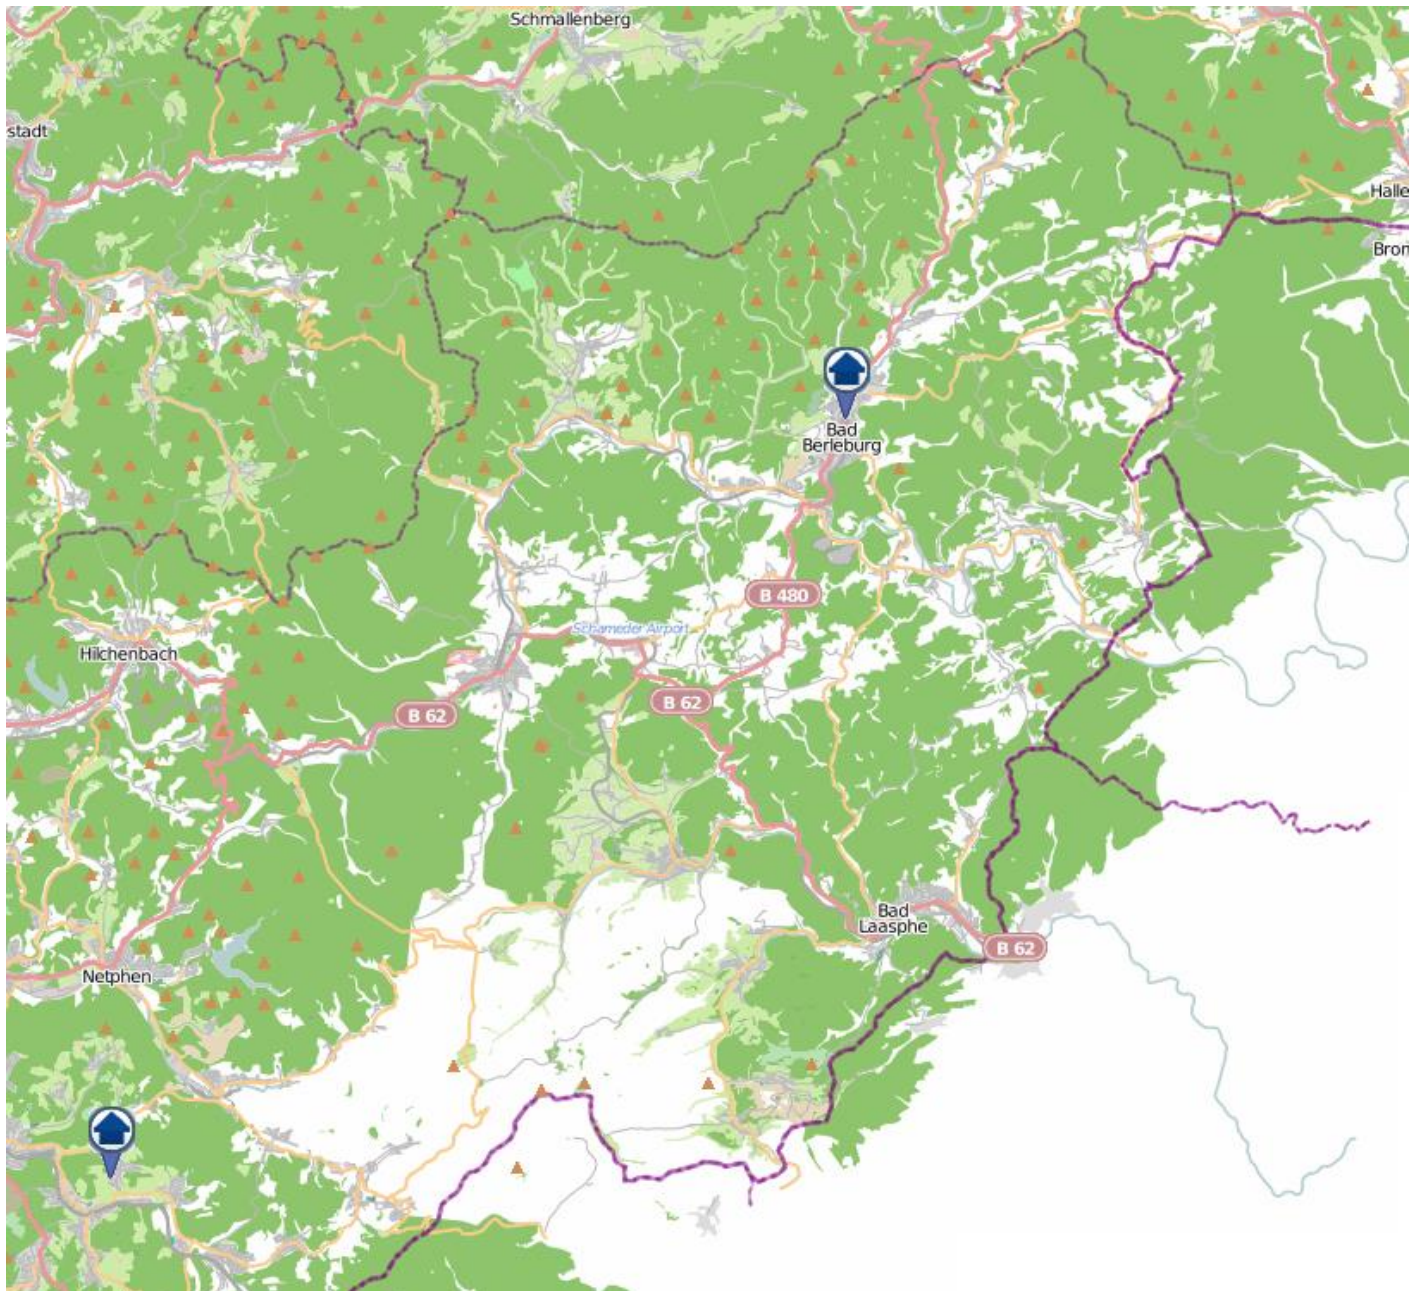

Einbruchsradar für den Kreis Siegen-Wittgenstein

Wohnungseinbrüche in der Zeit vom 30.04. - 06.05.2018

Gesamtübersicht Siegerland

Quelle: Kreispolizeibehörde Siegen-Wittgenstein

Lizenz: @ OpenStreetMap contributors

www.openstreetmap.org/copyright, www.opendatacommons.org/licenses/odbl

Einbruchsradar für den Kreis Siegen-Wittgenstein

Wohnungseinbrüche in der Zeit vom 30.04. - 06.05.2018

Gesamtübersicht Wittgenstein

Quelle: Kreispolizeibehörde Siegen-Wittgenstein

Lizenz: @ OpenStreetMap contributors

www.openstreetmap.org/copyright, www.opendatacommons.org/licenses/odbl

Einbruchsradar für den Kreis Siegen-Wittgenstein
Wohnungseinbrüche in der Zeit vom 30.04. - 06.05.2018