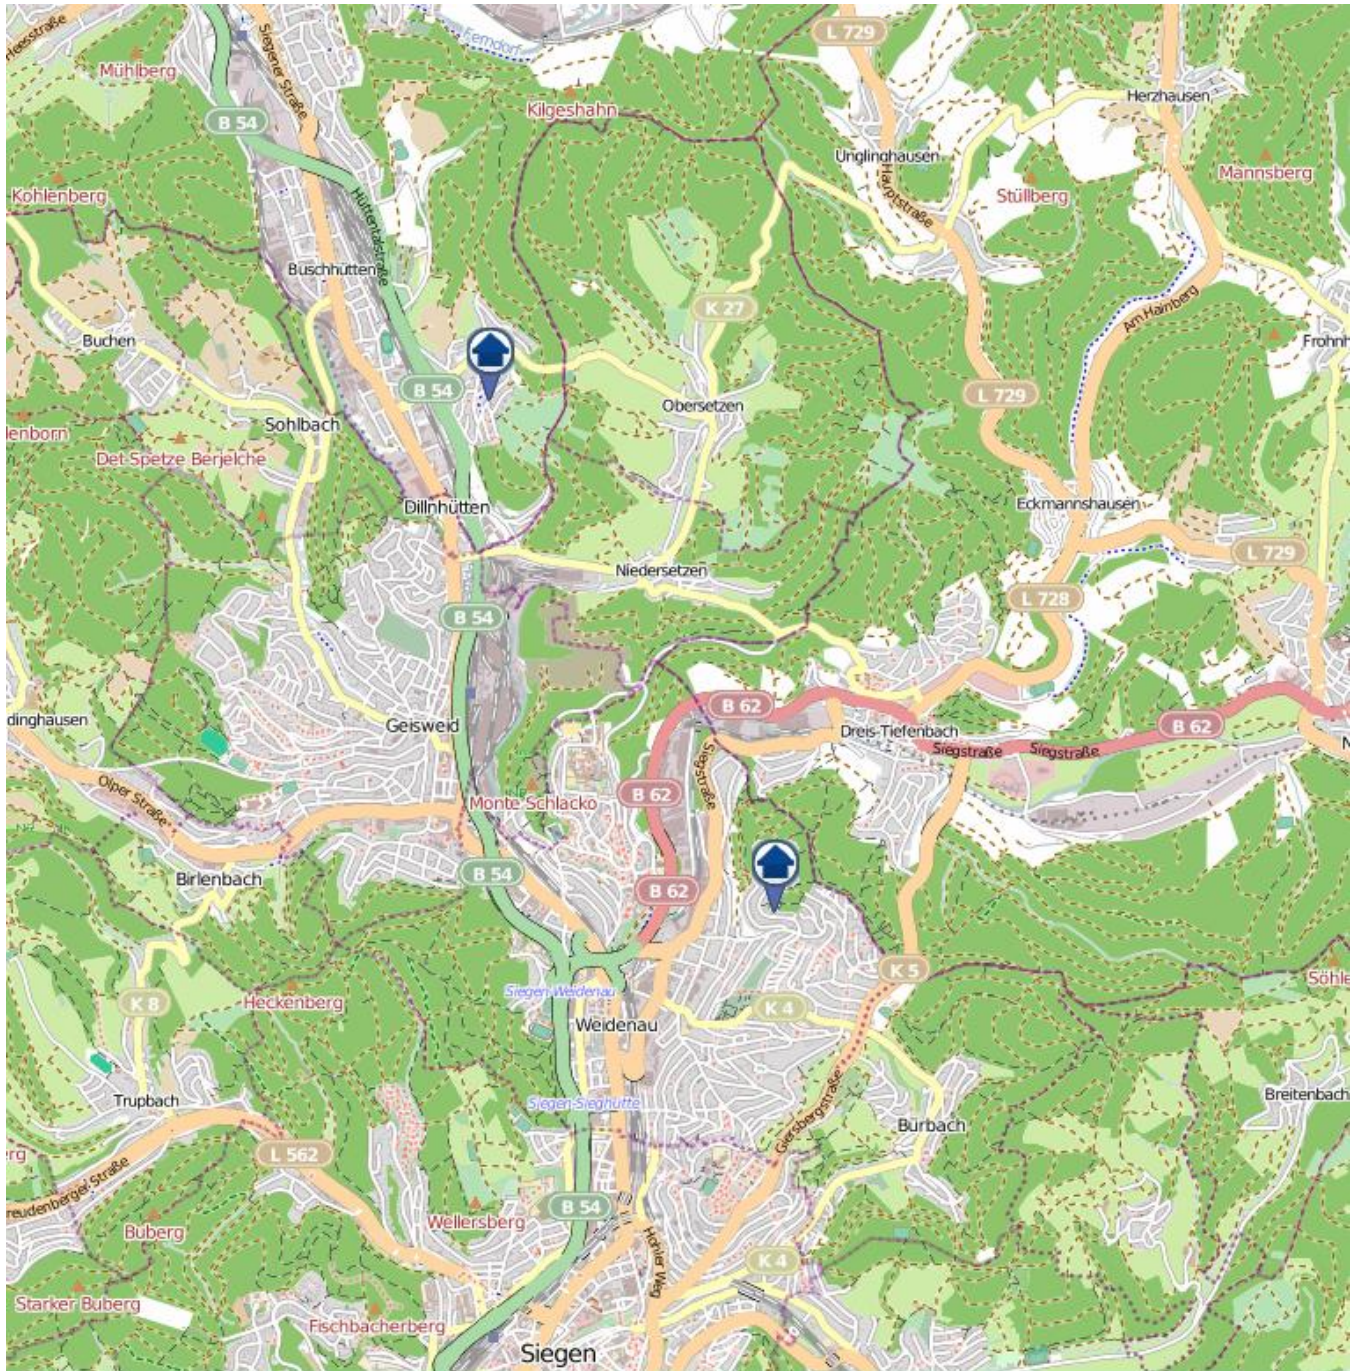

Einbruchsradar für den Kreis Siegen-Wittgenstein

Wohnungseinbrüche in der Zeit vom 30.04. - 06.05.2018

Siegen

Quelle: Kreispolizeibehörde Siegen-Wittgenstein

Lizenz: @ OpenStreetMap contributors

www.openstreetmap.org/copyright, www.opendatacommons.org/licenses/odbl