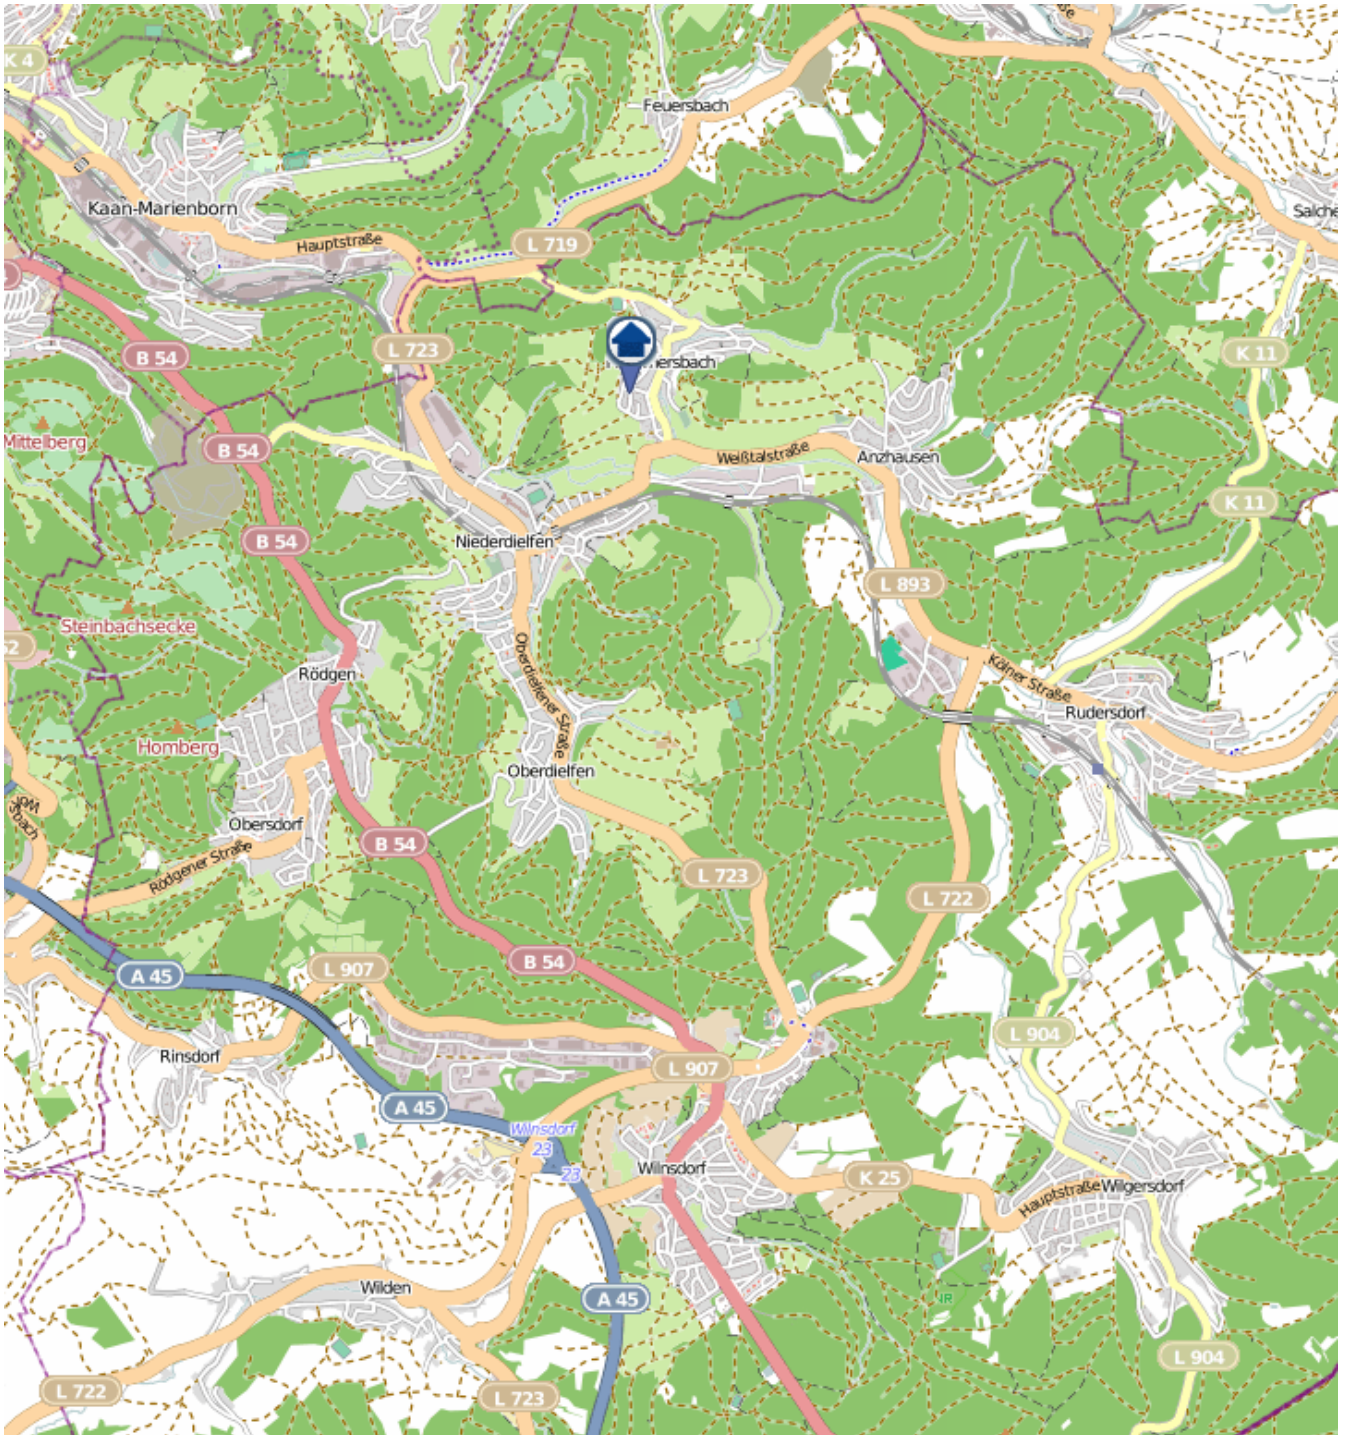

Einbruchsradar für den Kreis Siegen-Wittgenstein
Wohnungseinbrüche in der Zeit vom 30.04. - 06.05.2018

Wilnsdorf

Quelle: Kreispolizeibehörde Siegen-Wittgenstein

Lizenz: @ OpenStreetMap contributors

www.openstreetmap.org/copyright, www.opendatacommons.org/licenses/odbl