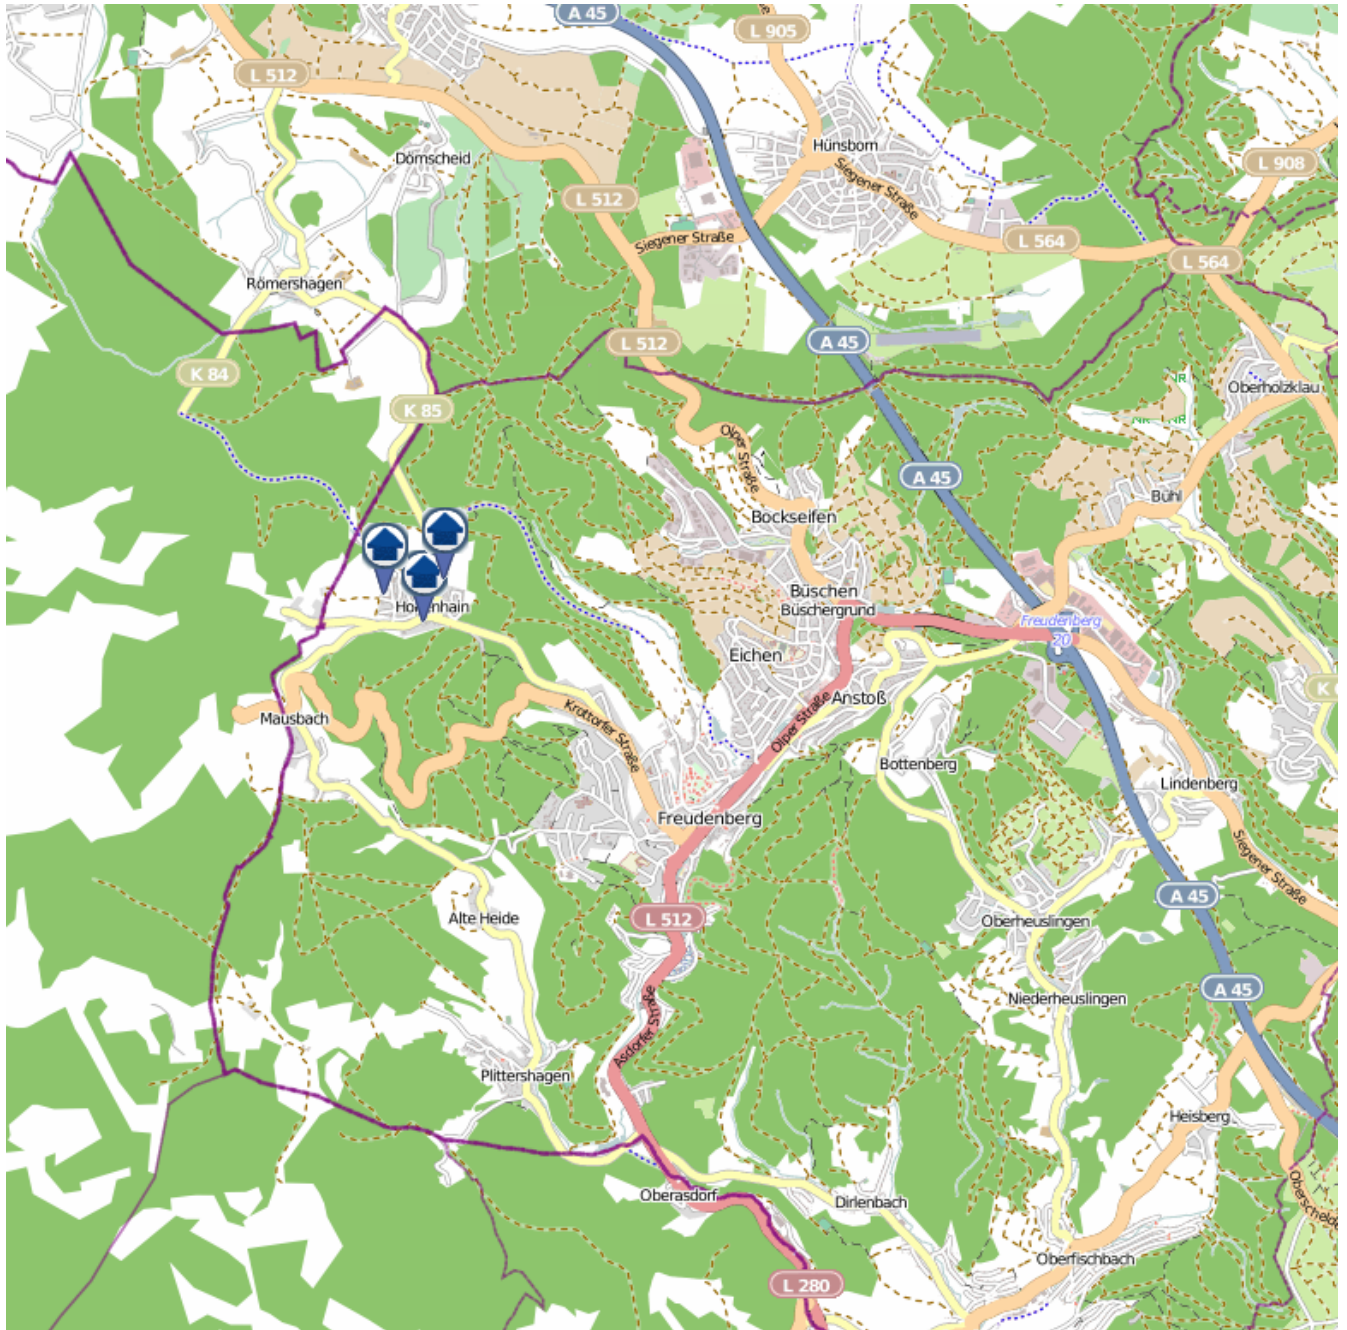

Einbruchsradar für den Kreis Siegen-Wittgenstein
Wohnungseinbrüche in der Zeit vom 30.04. - 06.05.2018

Freudenberg

Quelle: Kreispolizeibehörde Siegen-Wittgenstein

Lizenz: © OpenStreetMap contributors

www.openstreetmap.org/copyright, www.opendatacommons.org/licenses/odbl