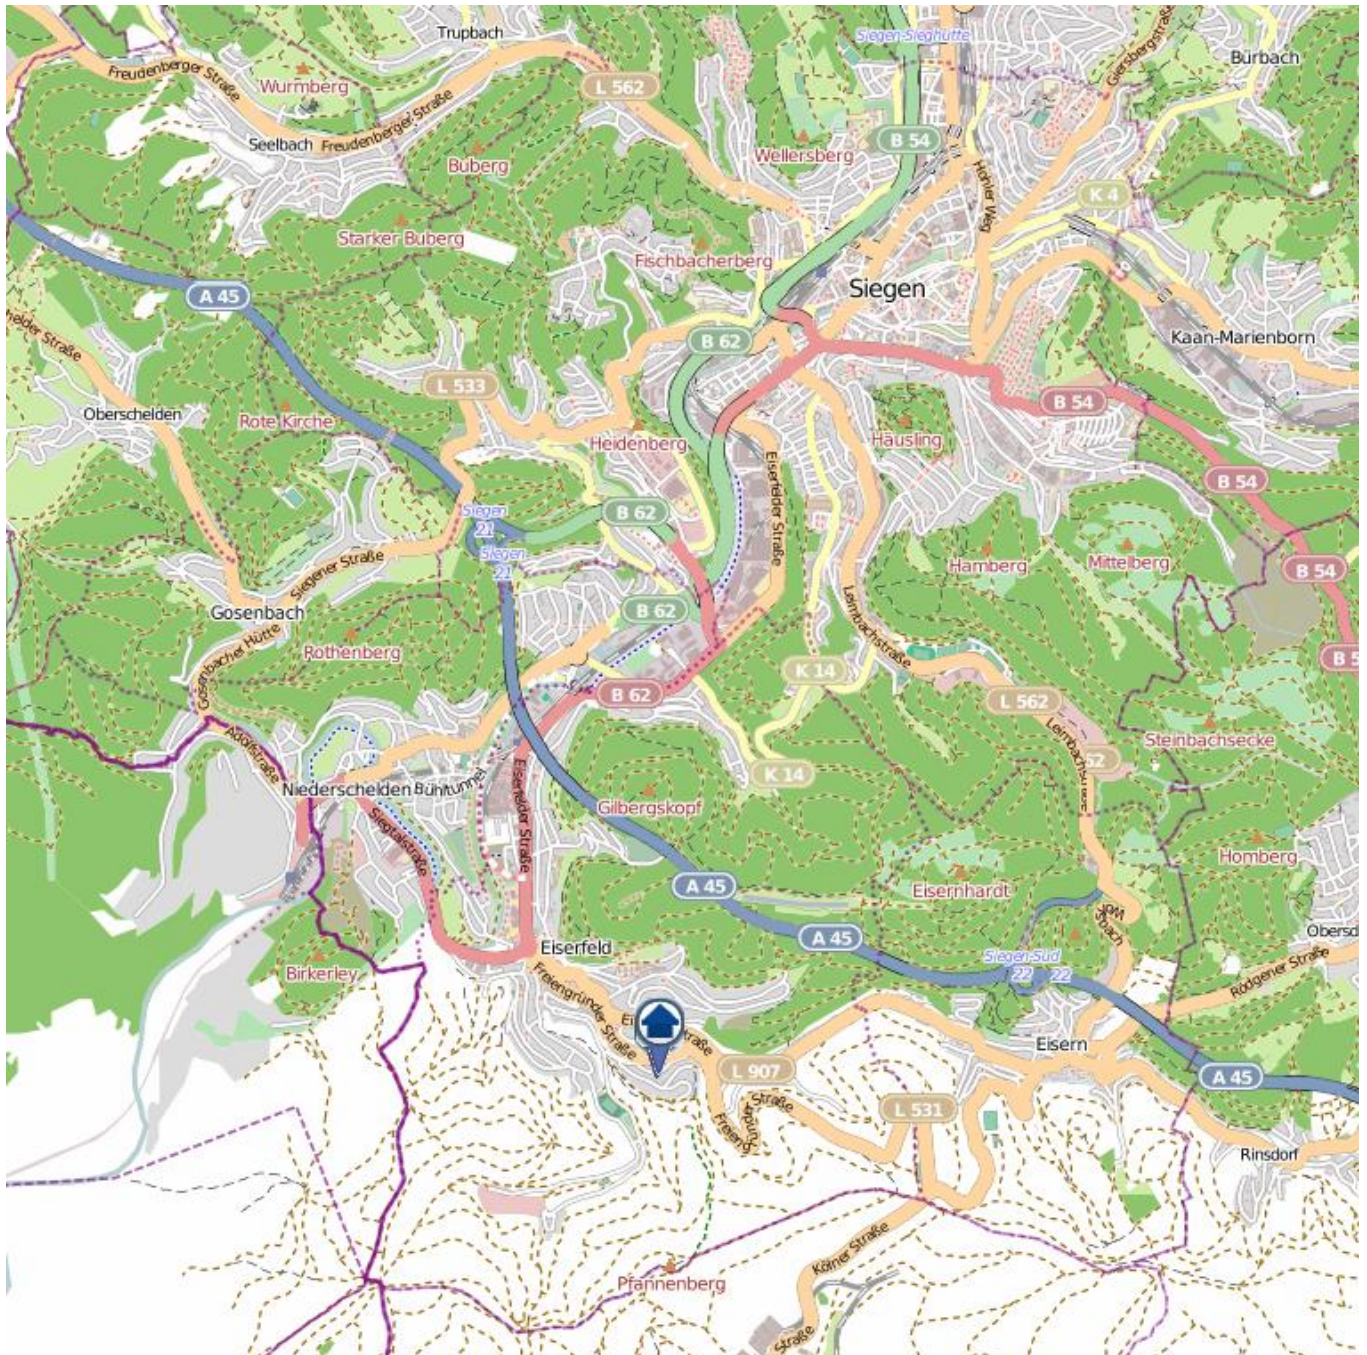

Einbruchsradar für den Kreis Siegen-Wittgenstein

Wohnungseinbrüche in der Zeit vom 30.04. - 06.05.2018

Siegen

Quelle: Kreispolizeibehörde Siegen-Wittgenstein

Lizenz: © OpenStreetMap contributors

www.openstreetmap.org/copyright, www.opendatacommons.org/licenses/odbl