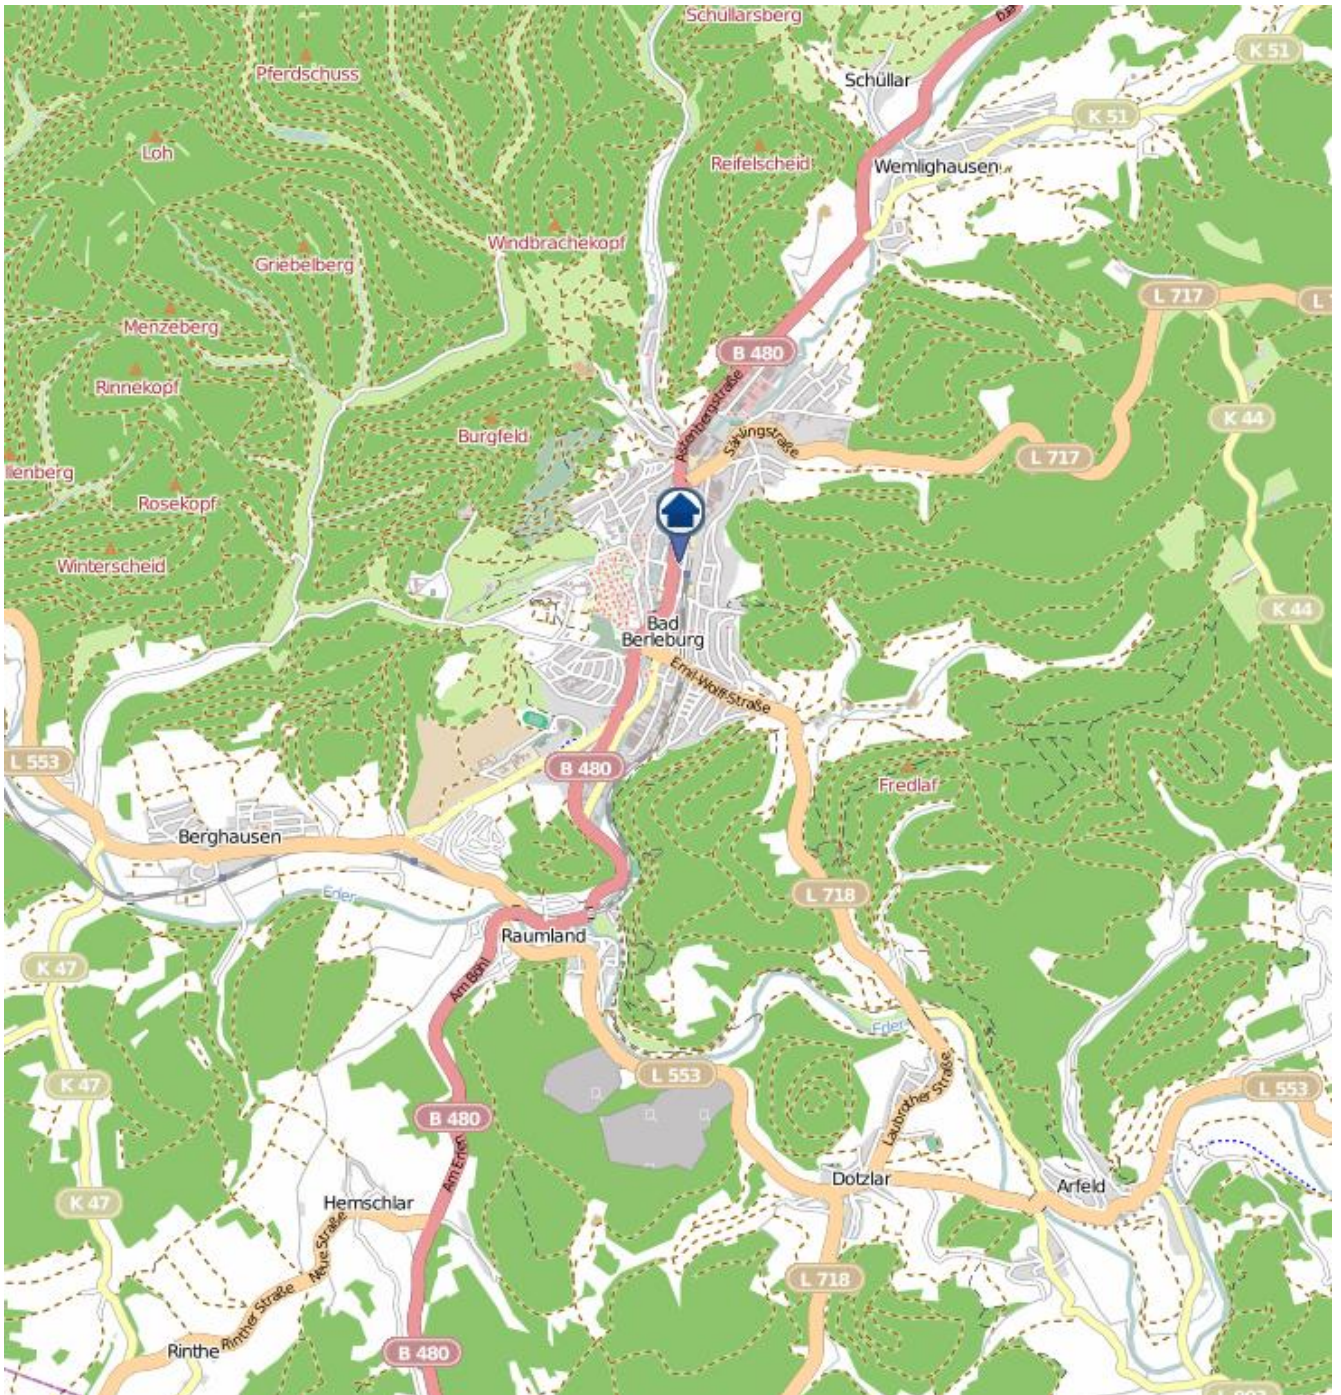

Einbruchsradar für den Kreis Siegen-Wittgenstein

Wohnungseinbrüche in der Zeit vom 30.04. - 06.05.2018

Bad Berleburg

Quelle: Kreispolizeibehörde Siegen-Wittgenstein

Lizenz: © OpenStreetMap contributors

www.openstreetmap.org/copyright, www.opendatacommons.org/licenses/odbl