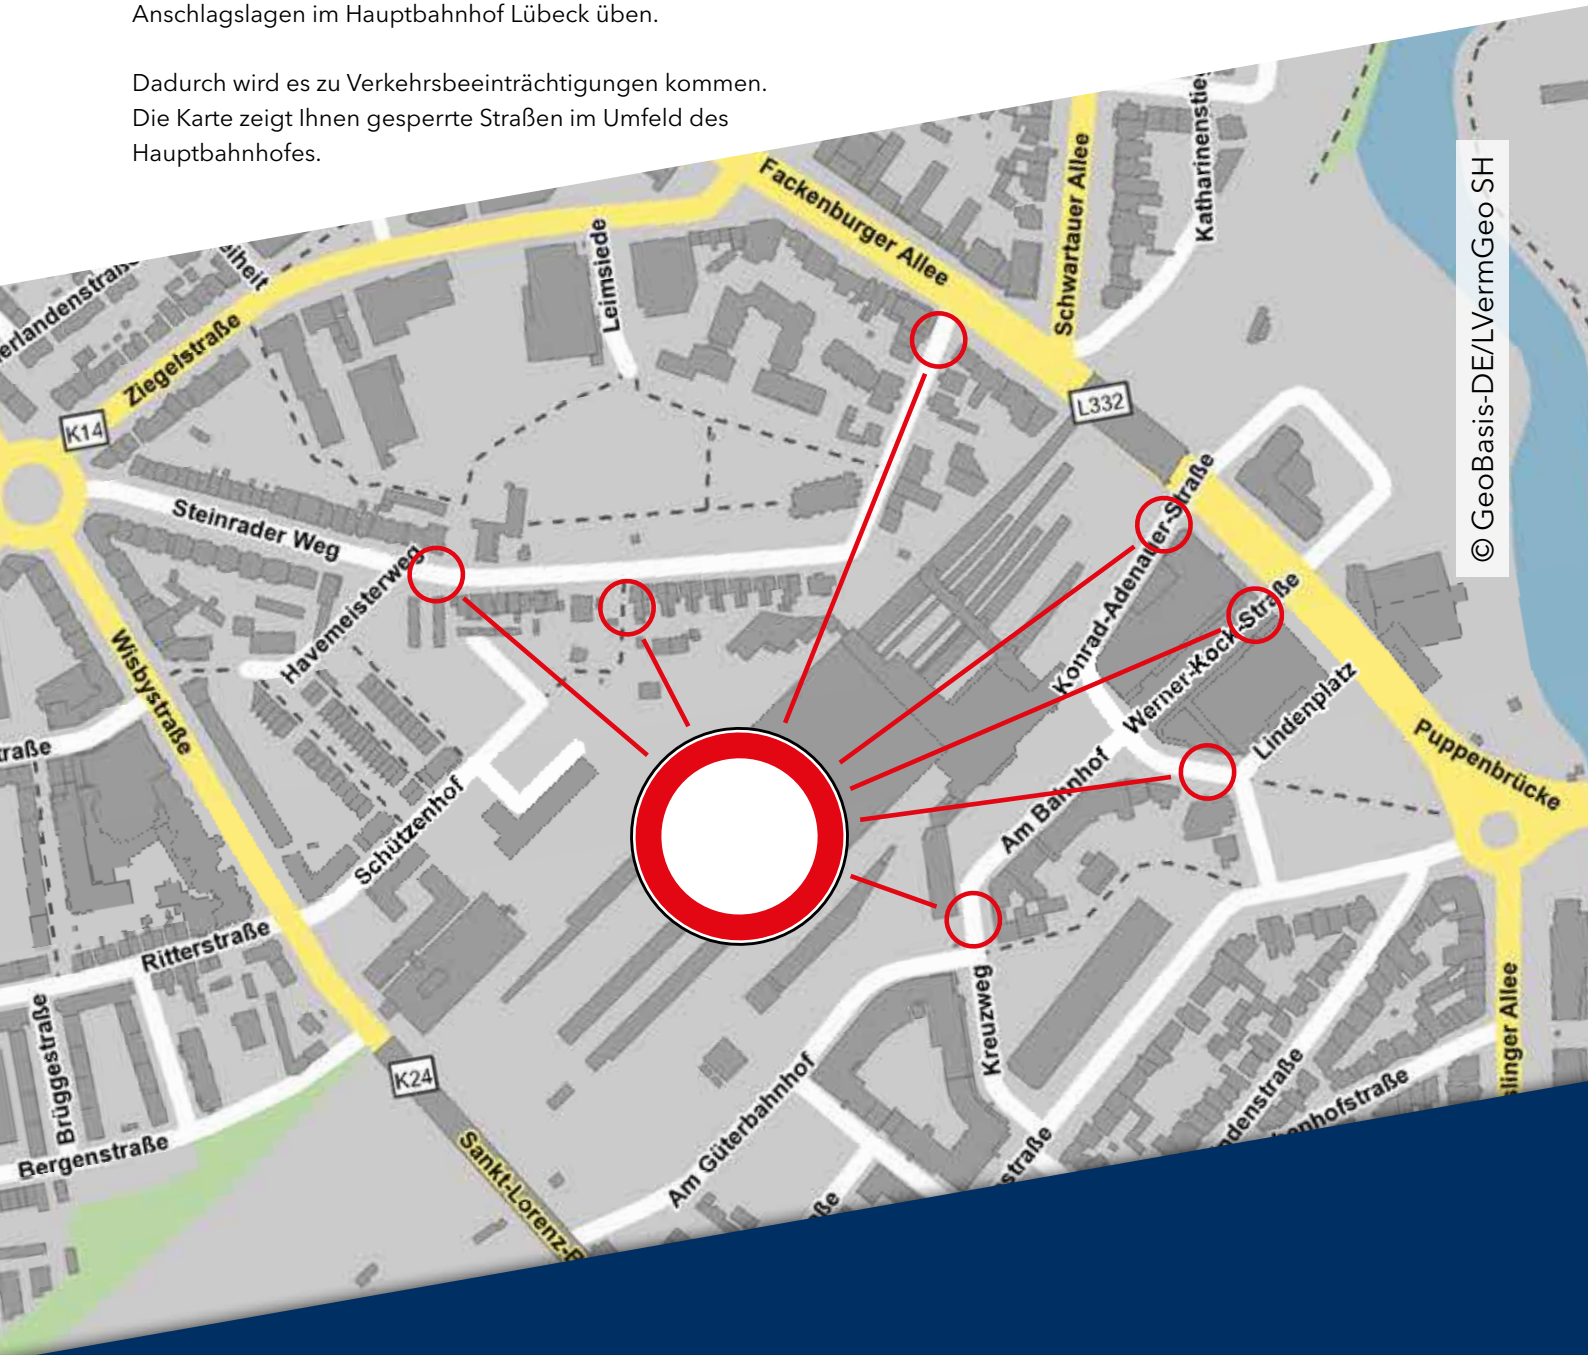

Weitere Informationen siehe Rückseite.

Dadurch wird es zu Verkehrsbeeinträchtigungen kommen. Die Karte zeigt Ihnen gesperrte Straßen im Umfeld des Hauptbahnhofes.

© GeoBasis-DE/LVermGeo SH

In den Sperrbereichen sind Polizeikräfte für Sie ansprechbar, wenn Sie Fragen haben.

Offizielle Information der Bundespolizei und der Polizeidirektion Lübeck

Verkehrsbeeinträchtigungen am 24.04. und 25.04.2018

In der Zeit von 22.00 Uhr bis 05.00 Uhr werden Abschnitte des Lübecker Hauptbahnhofes gesperrt. Dies betrifft insbesondere den nördlichen Bereich zum Steinrader Weg hin (Gleise 6 - 9). Auch im Umfeld des Hauptbahnhofes ist mit Verkehrsbeeinträchtigungen zu rechnen. Im Einzelnen betrifft dies:

Halteverbote von Dienstag, 24.04.2018, 16.00 Uhr bis Mittwoch, 25.04.2018, 06.00 Uhr

- Steinrader Weg ab Höhe Havemeisterweg bis Einmündung Fackenburger Allee
- Konrad-Adenauer-Straße
- Werner-Kock-Straße
- Am Bahnhof
- Lindenplatz incl. der Seite des IHK-Gebäudes

Straßensperrung ab 21.30 Uhr

- Steinrader Weg ab Höhe Havemeisterweg bis Einmündung Fackenburger Allee
- Konrad-Adenauer Weg
- Werner-Kock-Straße
- Am Bahnhof

Die Straßenbereiche

- Kreuzweg-Beim Retteich
 - Lindenplatz
- sind durchgängig befahrbar.