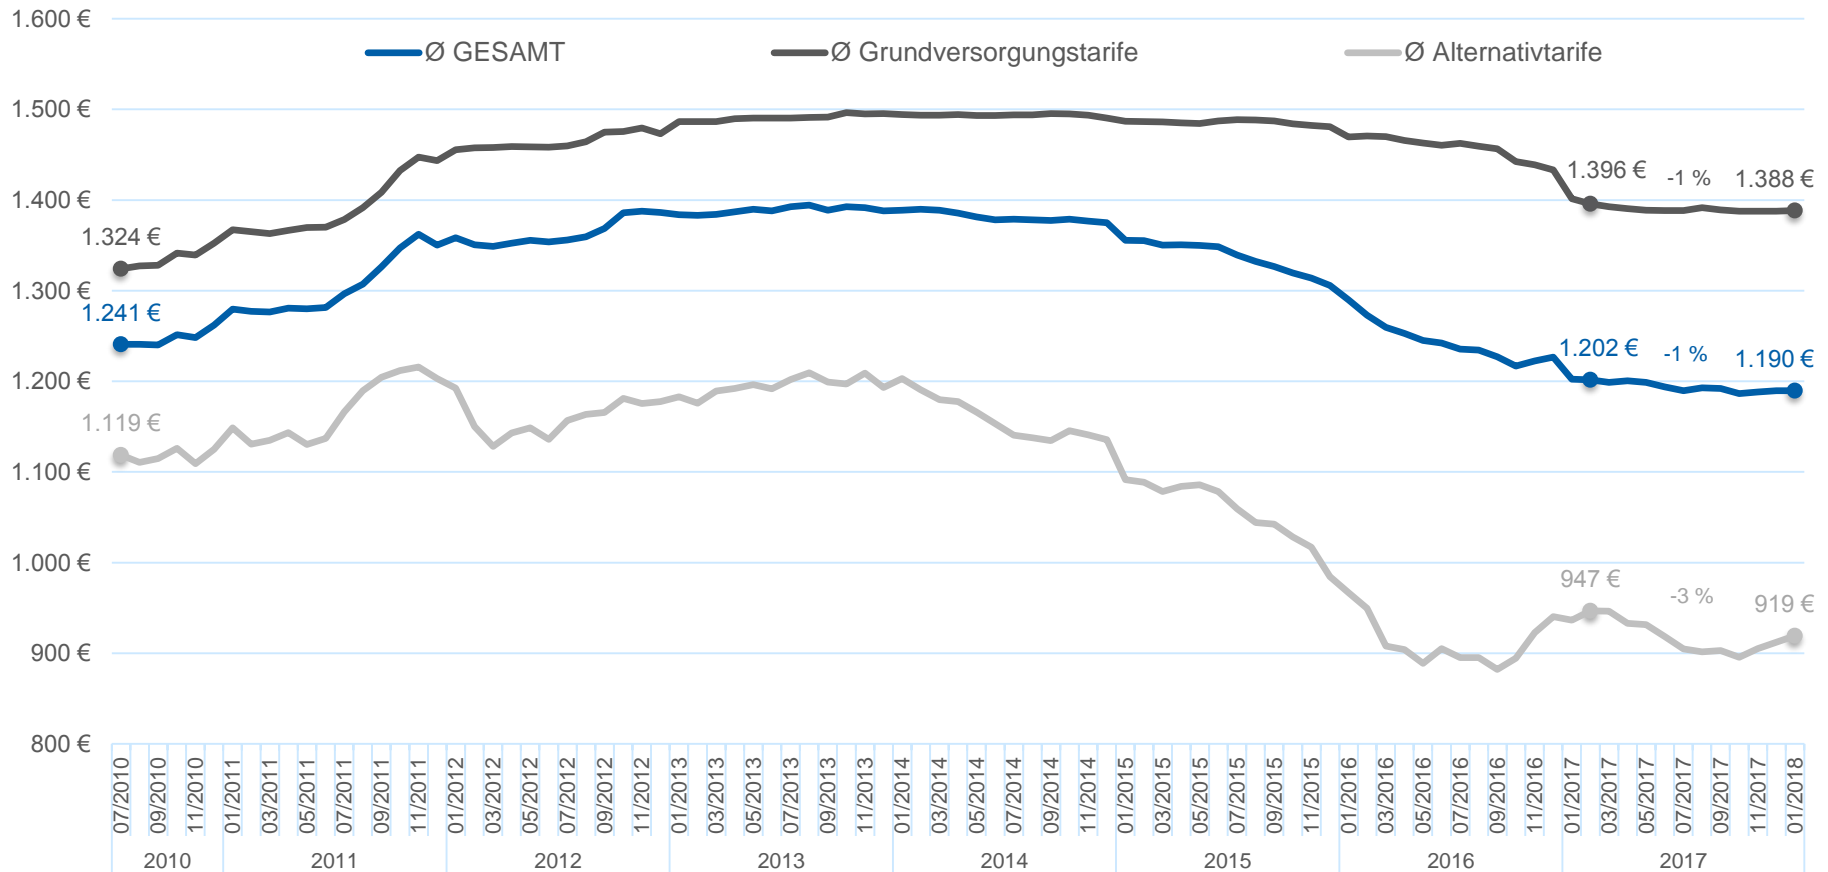

Strompreisverlauf gesamt

Ø Strompreisentwicklung seit Juli 2007

Quelle: CHECK24 (www.check24.de/strom/; 089 – 24 24 11 66); alle Angaben ohne Gewähr; Stand: 15.01.2018

Der CHECK24-Strompreisindex berücksichtigt pro Netzgebiet den Preis des Grundversorgungstarifs, den jeweils günstigsten Tarif des Grundversorgers sowie den je günstigsten Tarif der zehn preiswertesten Alternativenanbieter. Die Preisberechnung basiert auf dem durchschnittlichen Jahresverbrauch eines Vierpersonenhaushalts (5.000 kWh) und erfolgt einmal im Monat. Die Gewichtung wird jährlich anhand des Monitoringberichts der Bundesnetzagentur angepasst.

Gaspreisverlauf gesamt

Ø Gaspreisentwicklung seit Juli 2010

Quelle: CHECK24 (www.check24.de/gas/; 089 – 24 24 11 66); Angaben ohne Gewähr; Stand: 15.01.2018

Der CHECK24-Gaspreisindex berücksichtigt pro Netzgebiet den Preis des Grundversorgungstarifs, den jeweils günstigsten Tarif des Grundversorgers sowie den je günstigsten Tarif der zehn preiswertesten Alternativenanbieter. Die Preisberechnung basiert auf dem durchschnittlichen Jahresverbrauch eines Vierpersonenhaushalts (20.000 kWh) und erfolgt einmal im Monat. Die Gewichtung wird jährlich anhand des Monitoringberichts der Bundesnetzagentur angepasst.