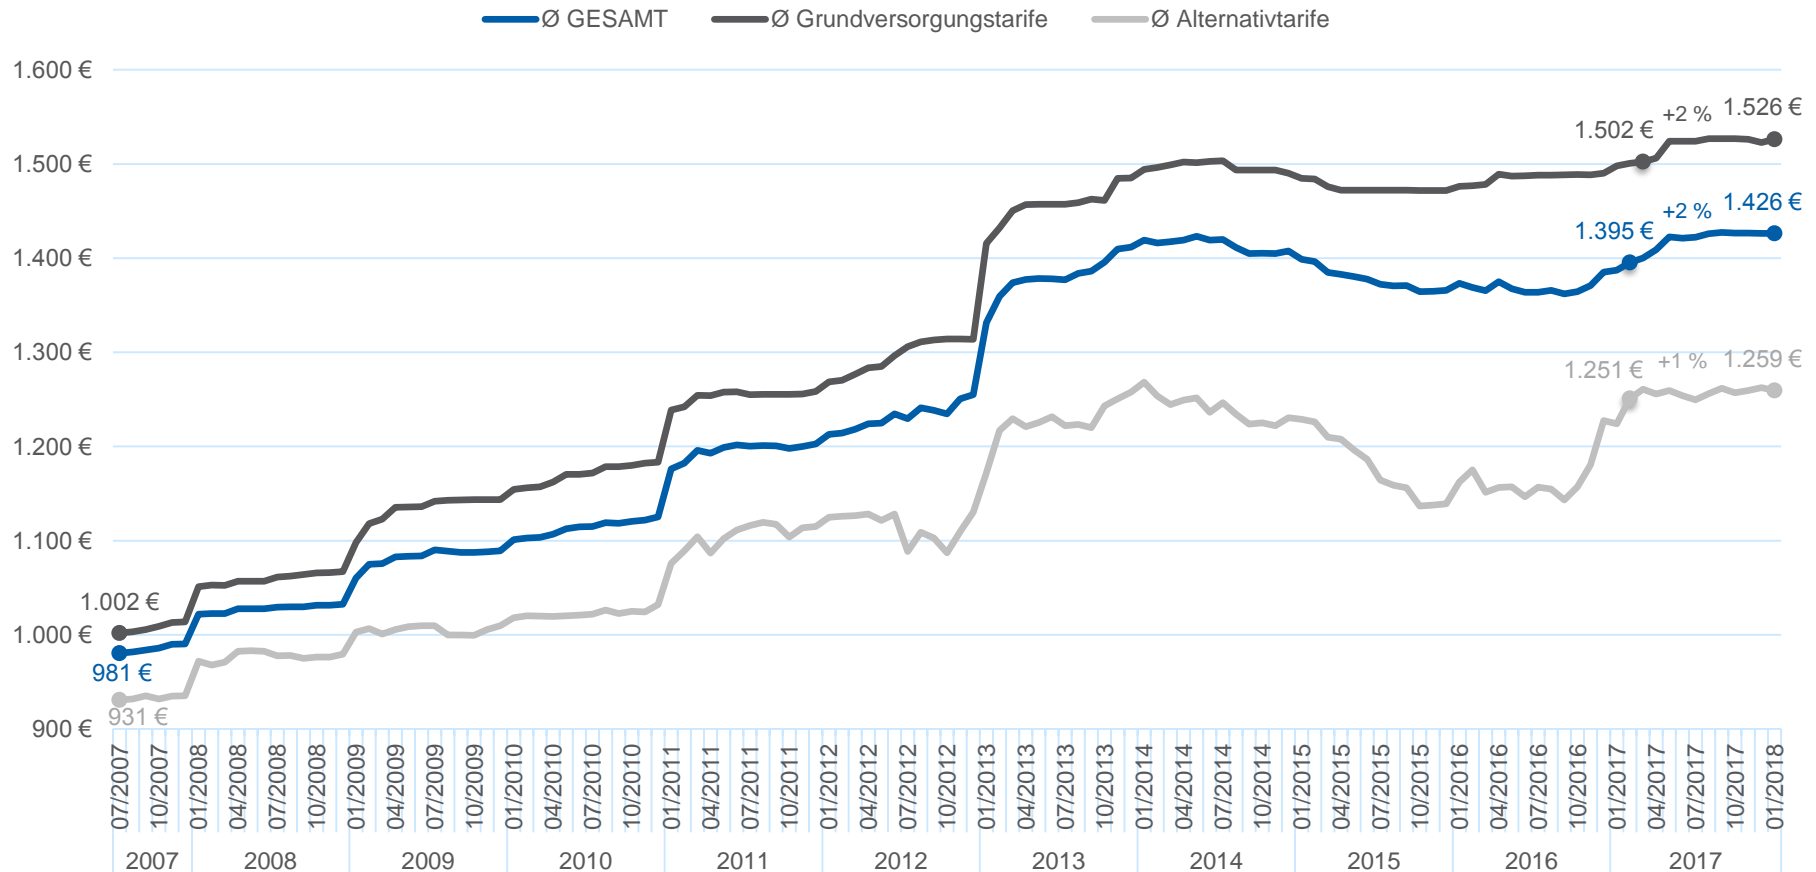

Strompreisverlauf gesamt

Ø Strompreisentwicklung seit Juli 2007

Quelle: CHECK24 (www.check24.de/strom/; 089 – 24 24 11 66); alle Angaben ohne Gewähr; Stand: 15.01.2018

Der CHECK24-Strompreisindex berücksichtigt pro Netzgebiet den Preis des Grundversorgungstarifs, den jeweils günstigsten Tarif des Grundversorgers sowie den je günstigsten Tarif der zehn preiswertesten Alternativenanbieter. Die Preisberechnung basiert auf dem durchschnittlichen Jahresverbrauch eines Vierpersonenhaushalts (5.000 kWh) und erfolgt einmal im Monat. Die Gewichtung wird jährlich anhand des Monitoringberichts der Bundesnetzagentur angepasst.