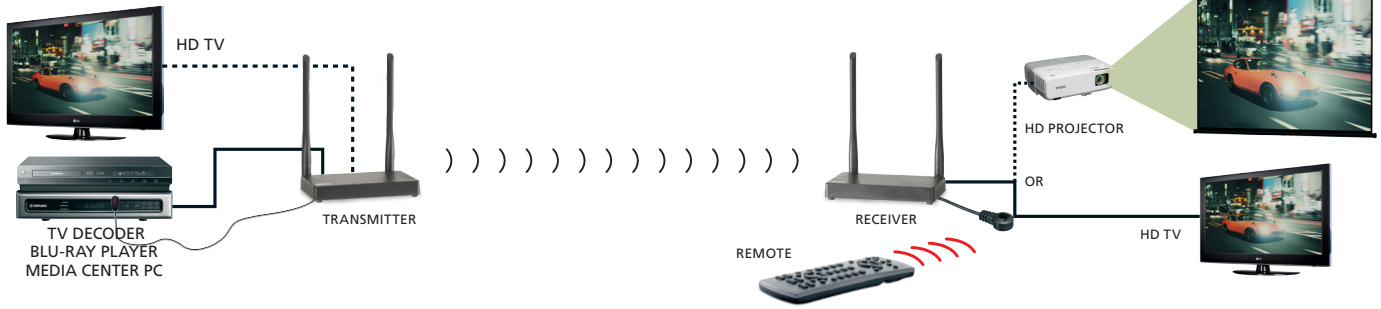

## TV Anywhere Wireless HD™

**DE** Schauen Sie anderswo im Haus HDTV, ohne Kabel verlegen zu müssen!

- Drahtlose HDMI-Signalübertragung (bis zu 50m) durch Wände und Decken hindurch, ohne Qualitätsverlust oder merkbare Verzögerung.
- Unterstützt Videoauflösungen bis zu 1080p (Full HD).
- Schauen Sie Ihre Lieblingsprogramme oder Filme Ihres Decoders, Mediacenter PC oder Blu-ray Player in HD Qualität auf einem Zweitfernseher/Projektor oder auf Ihrem Smartphone/Tablet (über kostenlose App) überall im Haus.
- Bedienen Sie Ihre AV Geräte mithilfe der Infrarot-Rückfunktion fern.
- Schließen Sie Ihre Tastatur und Maus an den Empfänger an und steuern Sie auch Ihren PC fernbedient.
- Über Loopthrough (Durchschleiftechnik) können Sie sich dieselben Inhalte an zwei Orten zugleich ansehen.
- Unterstützt HDCP und ist mit allen HDMI Versionen kompatibel.

## Technische Daten

<b>Video</b>	
Supported resolutions	1080p@50/60Hz, 1080i, 720p, 576p and 480p
Supported PC resolutions	max. 1920 x 1080@60Hz
HDMI standards	HDMI, DVI, EDID and HDCP
<b>Technology</b>	
Operational frequency	2.4 GHz
Range	Up to 200 metres clear field and up to 50 metres through floors and walls
System latency (lag)	<100ms
<b>Transmitter</b>	
HDMI input	1 x HDMI (19-pin female)
HDMI output	1 x HDMI (19-pin female)
IR led connector	1 x 3.5mm jack
USB connector	1 x Micro-USB (PC, laptop)
Dimensions (L x W x H)	140 x 84 x 22 mm
Weight	176 g
<b>Receiver</b>	
HDMI output	1 x HDMI (19-pin female)
IR receiver connector	1 x 3.5mm jack
USB connector	2 x USB-A (mouse, keyboard)
Dimensions (L x W x H)	140 x 84 x 22 mm
Weight	176 g
<b>Audio</b>	
Supported audio	2CH PCM stereo
<b>Infrared return function</b>	
Frequency range	30 ~ 60kHz
<b>Power supply</b>	
External power adapter	100-240VAC @50-60Hz, 5VDC @ 2A