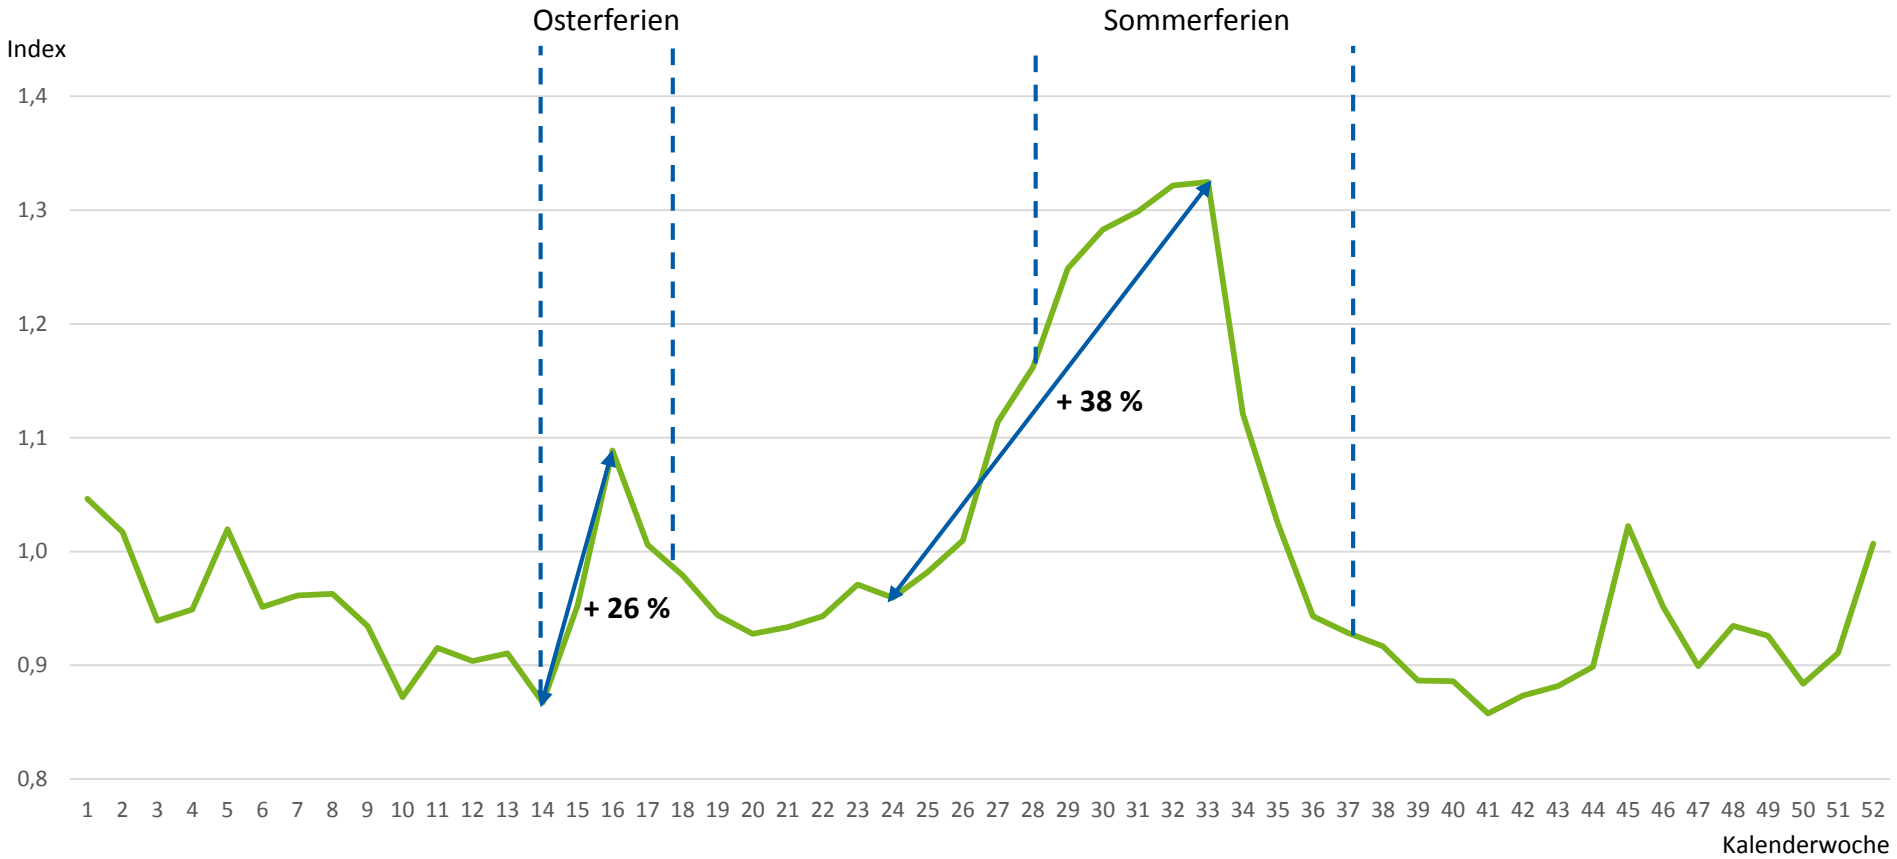

- Ausgewertet wurden alle Mietwagenbuchungen über CHECK24.de zwischen dem 01.12.2013 und 30.11.2014 nach Mietbeginn.
- Aus den einzelnen Buchungen wurden Durchschnittspreise für alle Kalenderwochen 2014 gebildet und nach Ländern ausgewertet.
- Der Verlauf der Durchschnittspreise wird mit Hilfe eines Index dargestellt:
 - Indexwert 1: Durchschnittspreis pro Kalenderwoche = Durchschnittspreis Gesamtjahr 2014
 - Indexwert >1: Durchschnittspreis pro Kalenderwoche ist höher Durchschnittspreis Gesamtjahr 2014
 - Indexwert <1: Durchschnittspreis pro Kalenderwoche ist niedriger als Durchschnittspreis Gesamtjahr 2014
- Stand der Auswertung: 18.02.2015

Agenda

1. Zusammenfassung

2. Methodik

3. Preisindizes: Destinationen

3. Index – alle Destinationen

Quelle: CHECK24 (mietwagen.check24.de / 0800 – 755 455 444); alle Angaben ohne Gewähr

3. Index – Anmietung in Deutschland