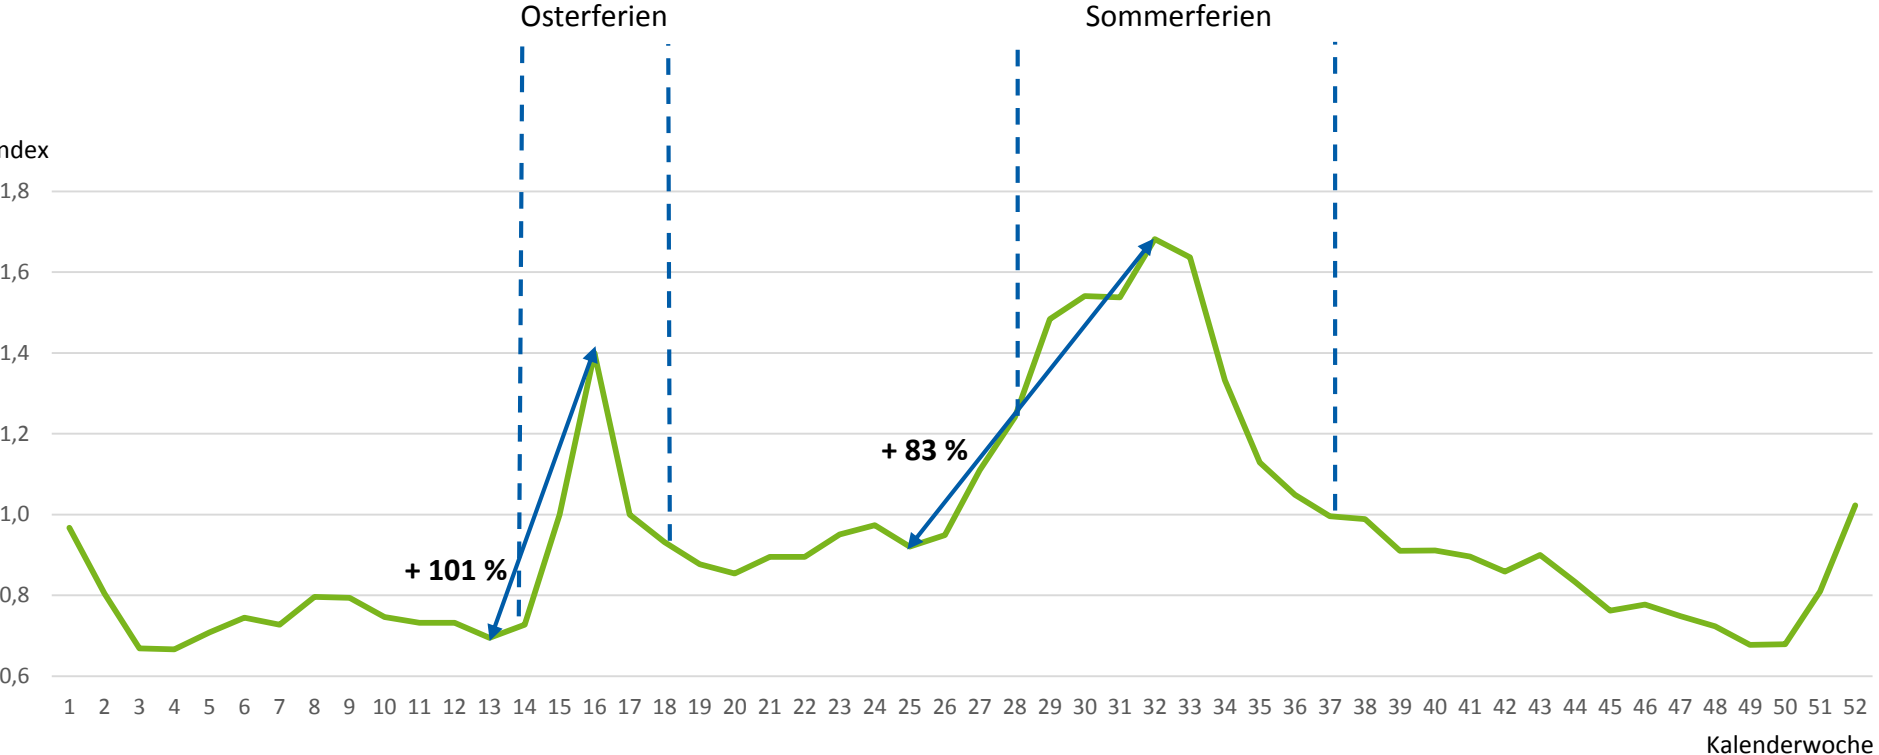

3. Index – Anmietung in Spanien

Quelle: CHECK24 (mietwagen.check24.de / 0800 – 755 455 444); alle Angaben ohne Gewähr