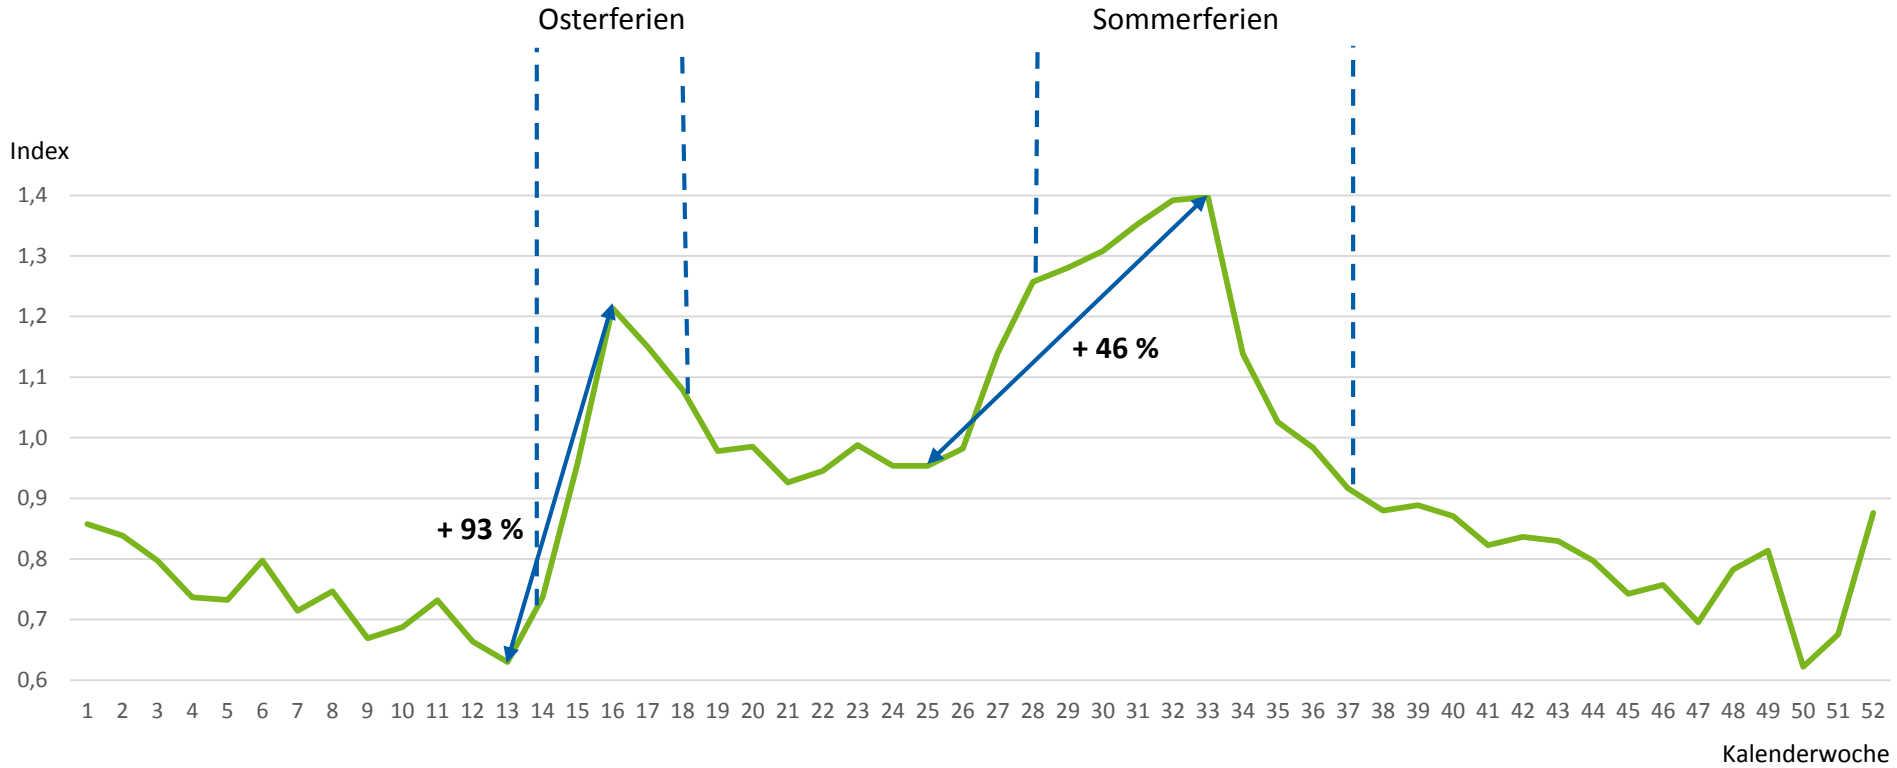

3. Index – Anmietung in Italien

Quelle: CHECK24 (mietwagen.check24.de / 0800 – 755 455 444); alle Angaben ohne Gewähr