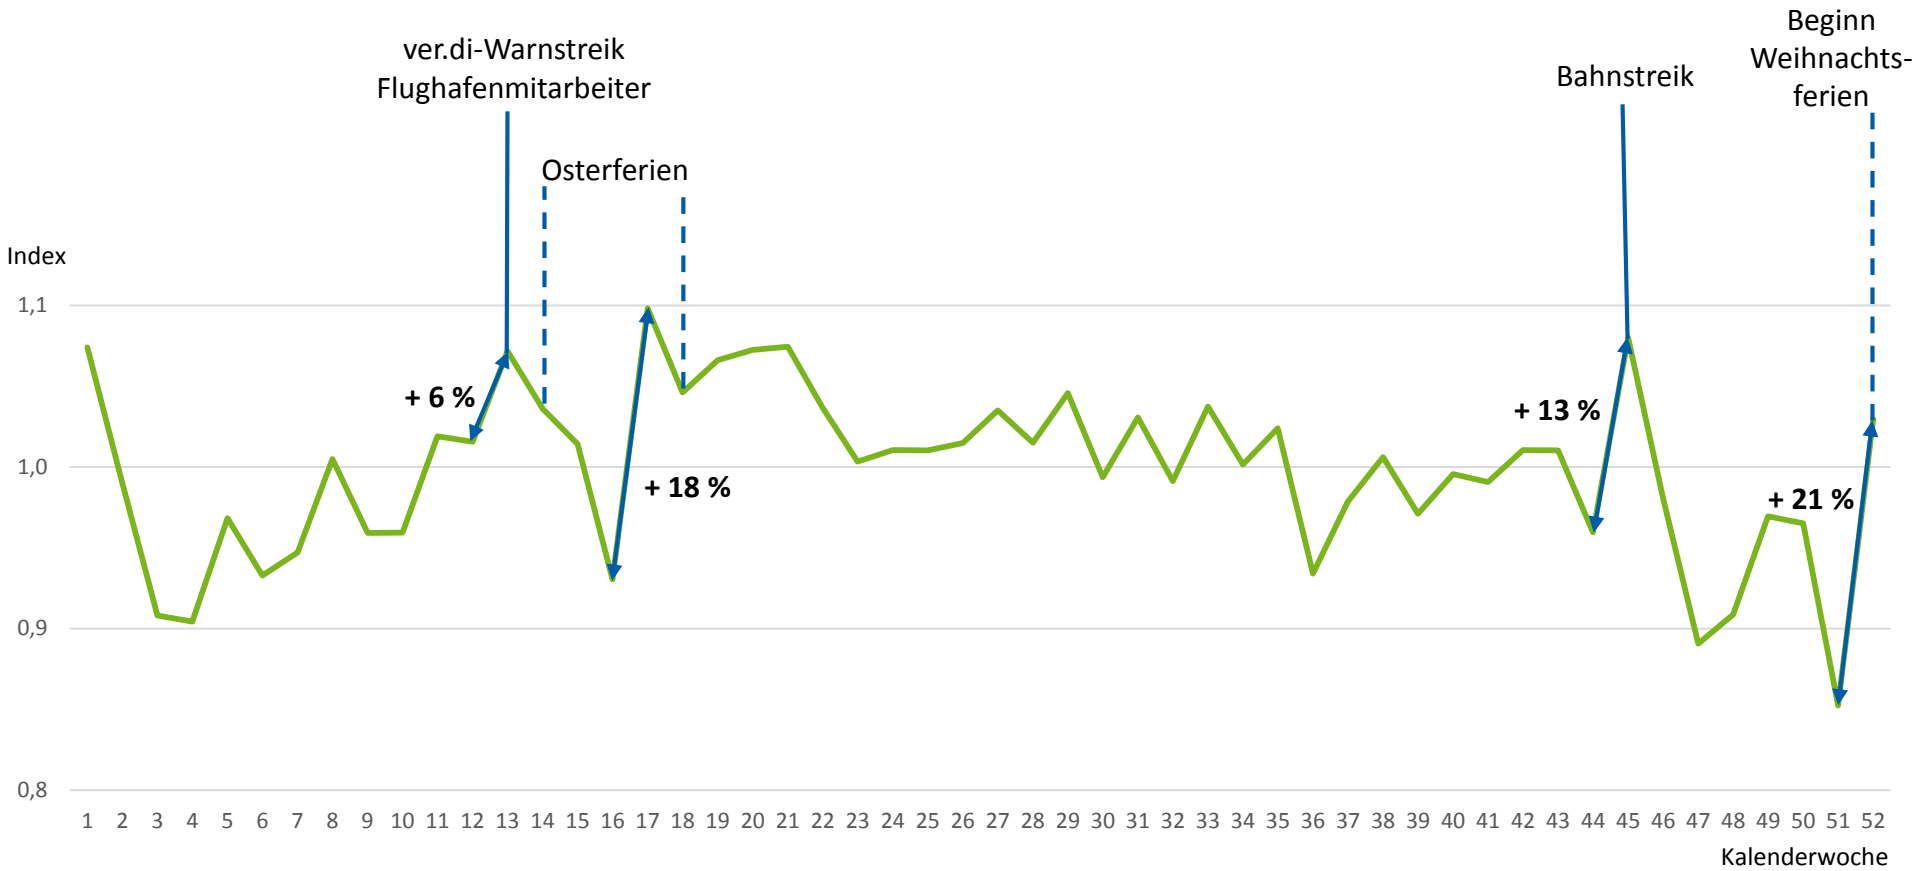

- Ausgewertet wurden alle Mietwagenbuchungen über CHECK24.de zwischen dem 01.12.2013 und 30.11.2014 nach Mietbeginn.
- Aus den einzelnen Buchungen wurden Durchschnittspreise für alle Kalenderwochen 2014 gebildet und nach Ländern ausgewertet.
- Der Verlauf der Durchschnittspreise wird mit Hilfe eines Index dargestellt:
 - Indexwert 1: Durchschnittspreis pro Kalenderwoche = Durchschnittspreis Gesamtjahr 2014
 - Indexwert >1: Durchschnittspreis pro Kalenderwoche ist höher Durchschnittspreis Gesamtjahr 2014
 - Indexwert <1: Durchschnittspreis pro Kalenderwoche ist niedriger als Durchschnittspreis Gesamtjahr 2014
- Stand der Auswertung: 18.02.2015

Agenda

1. Zusammenfassung

2. Methodik

3. Preisindizes: Destinationen

3. Index – alle Destinationen

Quelle: CHECK24 (mietwagen.check24.de / 0800 – 755 455 444); alle Angaben ohne Gewähr

3. Index – Anmietung in Deutschland