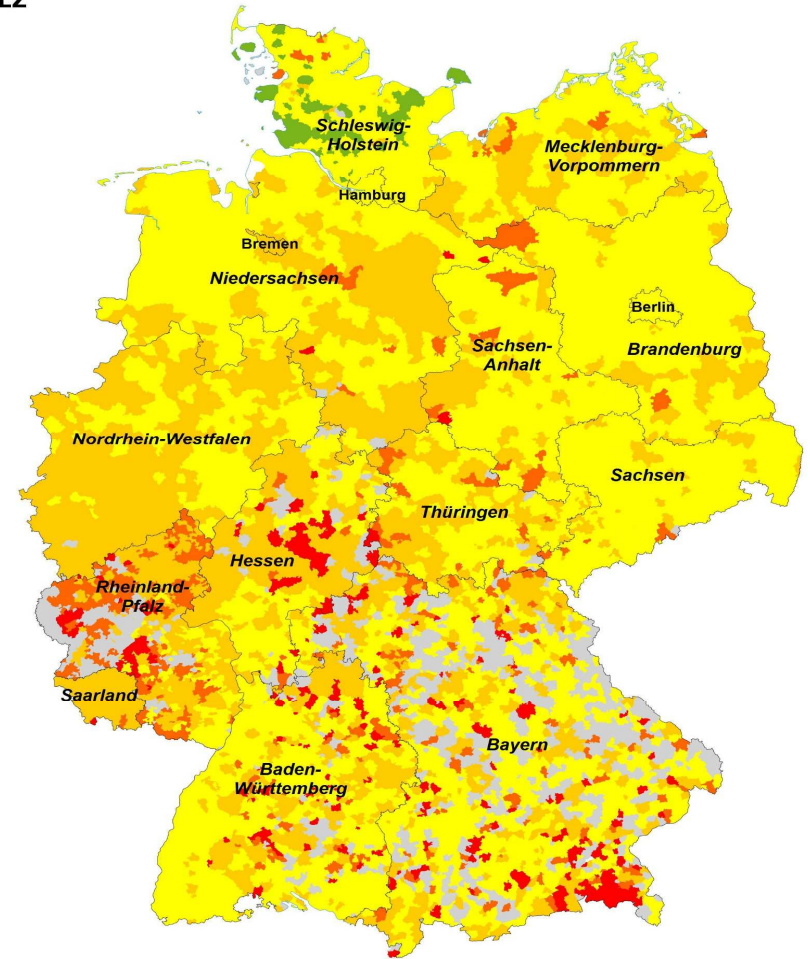

Strom- und Gasversorger je Postleitzahl 2015

Anzahl Strom-/Gasversorger je PLZ

| | |
|------------------------|-----|
| keine Versorgung (Gas) | |
| 1 bis unter 32 | 32 |
| 32 bis unter 64 | 64 |
| 64 bis unter 96 | 96 |
| 96 bis unter 128 | 128 |
| 128 bis unter 160 | 160 |
| 160 und mehr | |