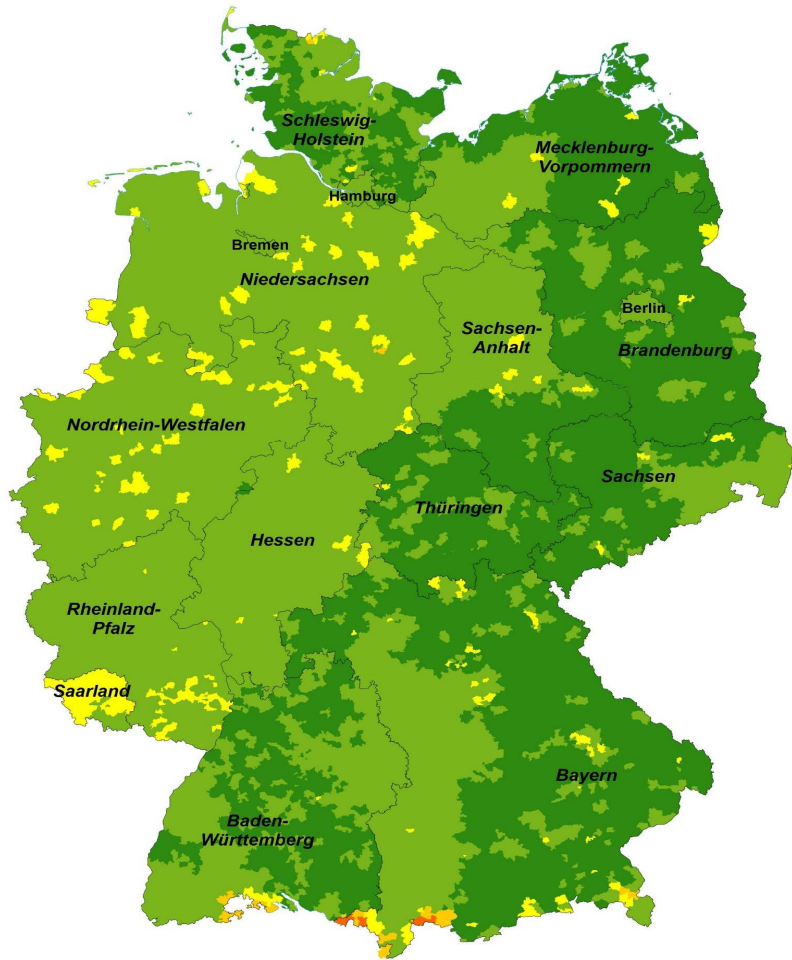

Strom- und Gasversorger je Postleitzahl 2015

Anzahl Strom-/Gasversorger je PLZ

| | |
|------------------------|-----|
| keine Versorgung (Gas) | |
| 1 bis unter 32 | 32 |
| 32 bis unter 64 | 64 |
| 64 bis unter 96 | 96 |
| 96 bis unter 128 | 128 |
| 128 bis unter 160 | 160 |
| 160 und mehr | |