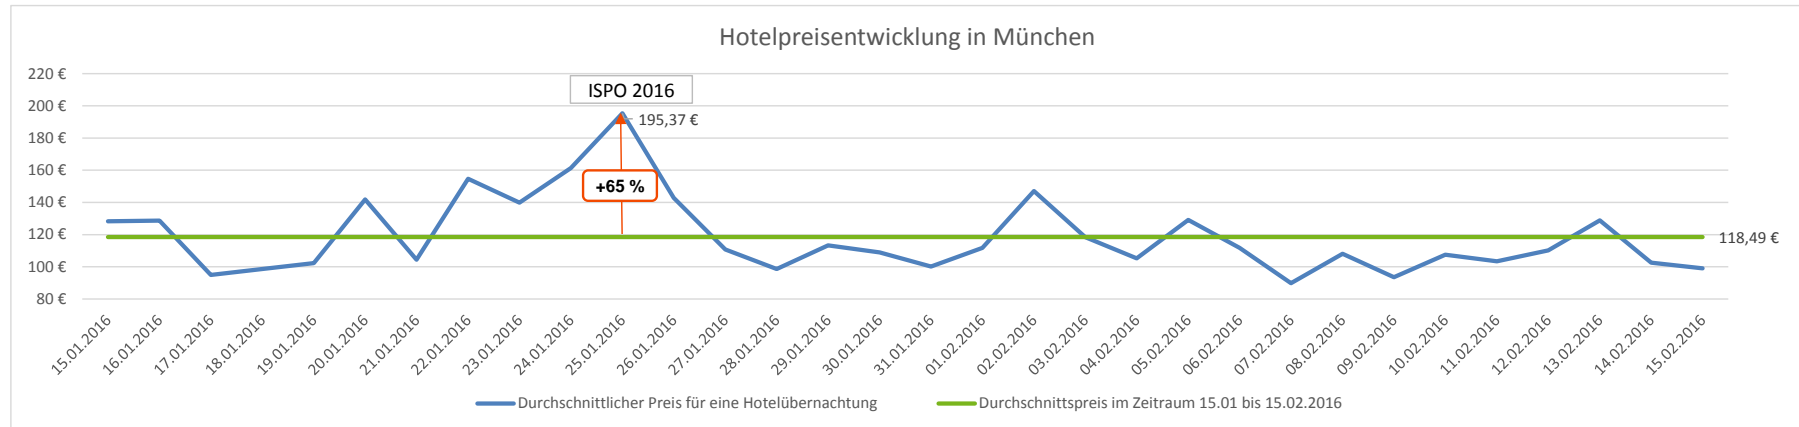

I. Hotelpreisentwicklung in München

Die Grafik zeigt die tägliche Entwicklung der durchschnittlichen Preise für eine Hotelübernachtung in München sowie den durchschnittlichen Preis im Zeitraum 15.01. bis 15.02.2016. Betrachtet wurden die Suchanfragen für Hotels aller Sternekategorien im CHECK24-Vergleich.

Quelle: CHECK24 (hotel.check24.de; 089-24 24 11 36); alle Angaben ohne Gewähr
Stand: 14.12.2015

2. Preisaufschläge für Hotelzimmer gleicher Kategorie in max. zwei Kilometern Umkreis während der ISPO München 2016

#	Hotel	Reisezeitraum während der Messe (24.-25.01.2016)			Reisezeitraum nach der Messe (31.01.-01.02.2016)			Preisaufschlag in Euro	Preisaufschlag in Prozent
		Preis während der Messe pro Zimmer & Nacht	Frühstück	Stornierbar	Preis nach der Messe pro Zimmer & Nacht	Frühstück	Stornierbar		
1	RAMADA Hotel & Conference Center München Messe	405 €	☒	☒	81 €	☒	☒	324 €	400 %
2	H2 Hotel München Messe	396 €	✓	☒	81 €	✓	☒	315 €	389 %
3	Best Western Seidlthof Landhotel	280 €	✓	☒	74 €	✓	☒	206 €	278 %
4	NH München Dornach Messe- & Kongresshotel	207 €	☒	☒	63 €	☒	☒	144 €	229 %
5	Novotel München Messe	337 €	✓	✓	105 €	✓	✓	232 €	221 %
6	Inside By Meliá	199 €	☒	✓	69 €	☒	✓	130 €	188 %
7	Quality Hotel & Suites München Messe	168 €	☒	☒	keine vergleichbare Zimmerkategorie	-	-	-	-
Durchschnittlicher Preisaufschlag								225 €	284 %