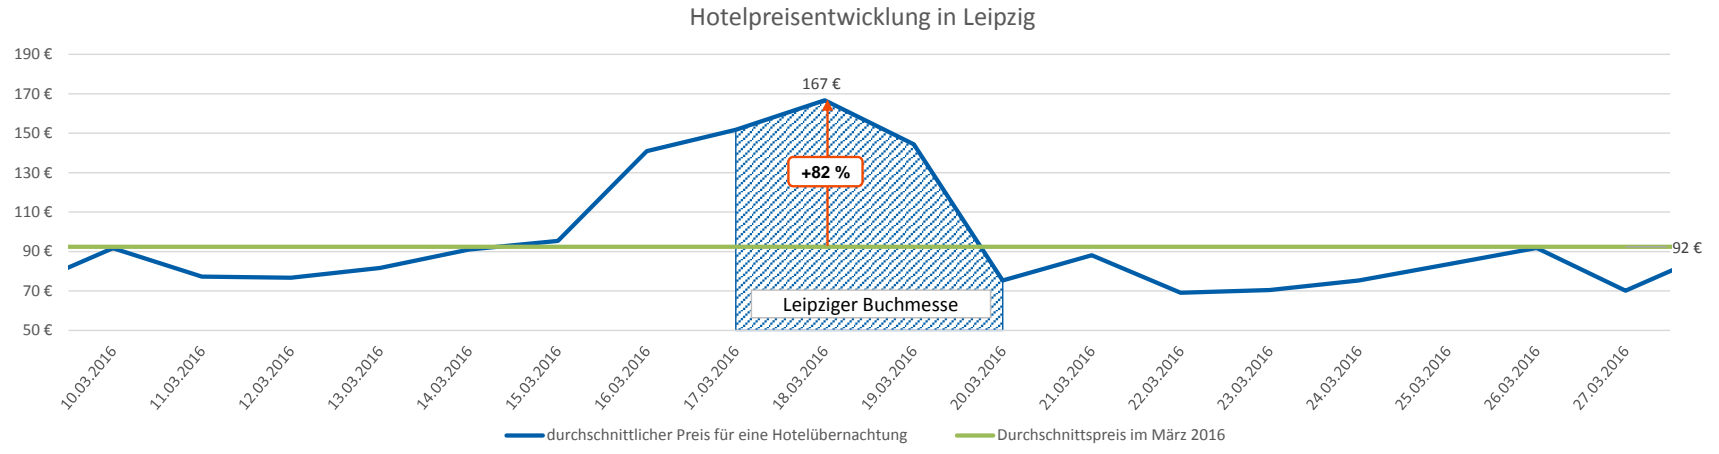

# I. Hotelpreisentwicklung in Leipzig

Die Grafik zeigt die tägliche Entwicklung der durchschnittlichen Preise für eine Hotelübernachtung in Leipzig sowie den durchschnittlichen Preis im März 2016. Betrachtet wurden die Suchanfragen für Hotels aller Sternekategorien im CHECK24-Hotelvergleich.