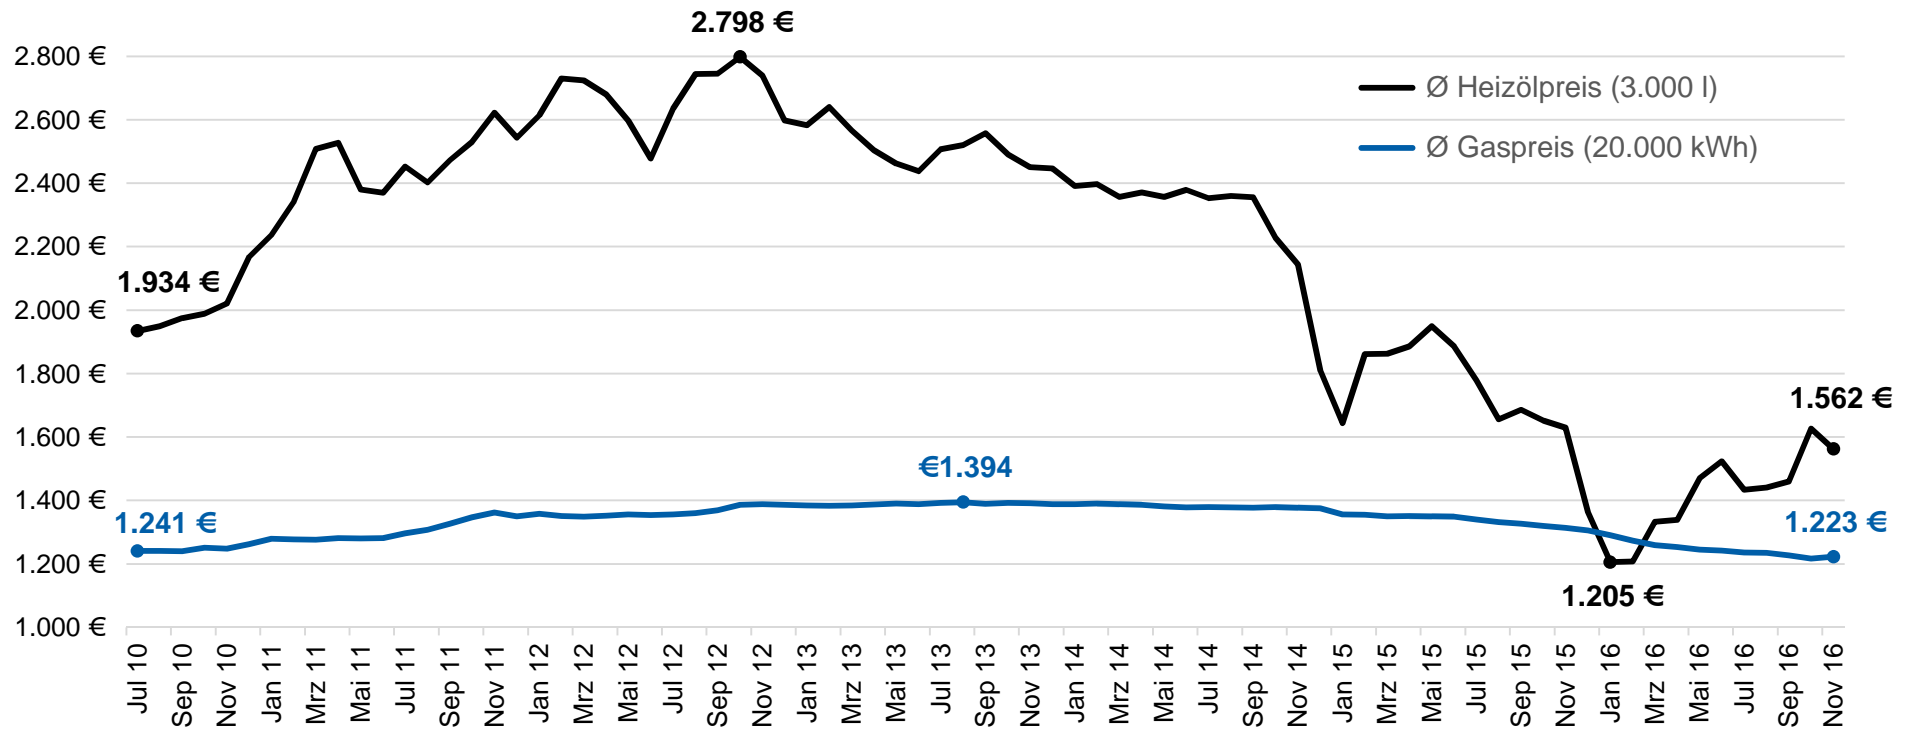

Ø Heizöl- und Gaspreisentwicklung seit Juli 2010

Heizölpreis berechnet für eine Abnahmemenge von 3.000 Litern (Monatsmittelwerte), Quelle: esyoil GmbH, Stand: 01.12.2016

Der CHECK24-Gaspreisindex berücksichtigt pro Netzgebiet die Preise aller Grundversorgungstarife, des jeweils günstigsten Tarifs des Grundversorgers sowie der zehn günstigsten Alternativenanbieter pro Netzgebiet. Die Preisberechnung basiert auf dem durchschnittlichen Jahresbedarf eines Einfamilienhauses (20.000 kWh) und erfolgt einmal im Monat. Die Gewichtung wird jährlich anhand des Monitoringberichts der Bundesnetzagentur angepasst.