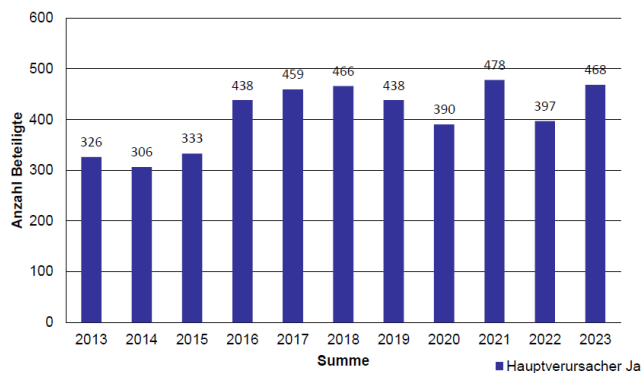

**2023**

Verkehrsunfallzahlen der  
Stadt Delmenhorst

Stadt Delmenhorst

Gesamtanzahl der Verkehrsunfälle

### Beeinflussung durch Drogen und Medikamente

Verkehrsunfallzahlen des

Polizeikommissariat  
Bundesautobahn Ahlhorn  
(PK BAB)

Gesamtanzahl der Verkehrsunfälle

Verkehrsunfälle mit verletzten Personen

Getötete und schwer verletzte Personen

Hauptverursacher Schwerverkehr

Verkehrsunfallzahlen aus dem

Landkreis Wesermarsch