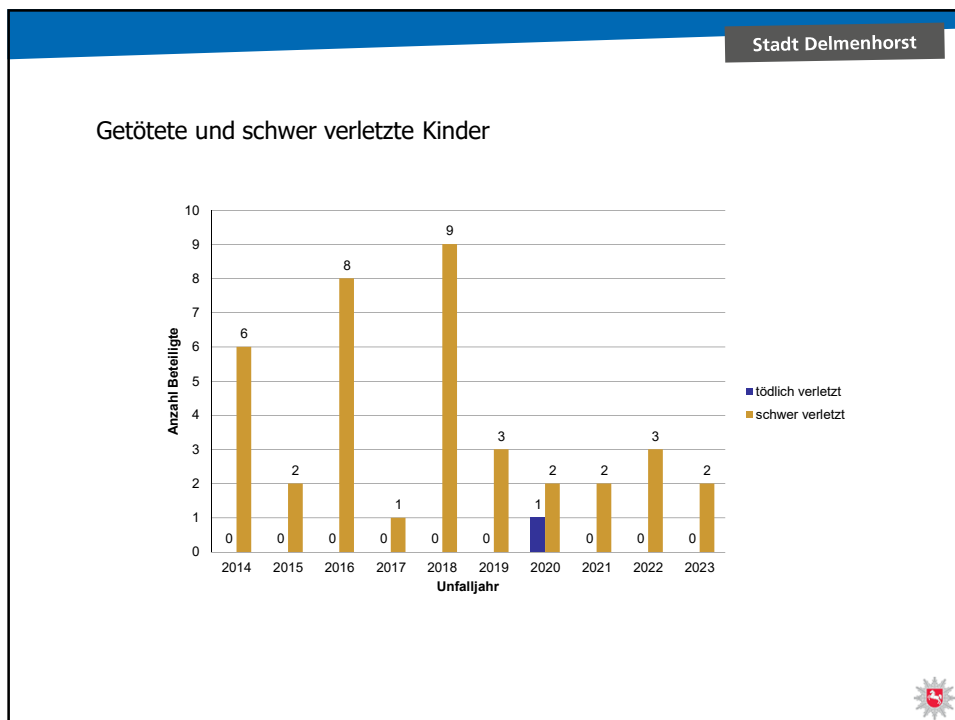

# Verkehrsunfallstatistik 2023

PHK Alexander Huber

**POLIZEIINSPEKTION**  
DELMENHORST/  
OLDENBURG-LAND/  
WESERMARSCH

Verkehrsunfallzahlen  
der gesamten

**Polizeiinspektion Delmenhorst/  
Oldenburg-Land/Wesermarsch**

**2023**

Verkehrsunfallzahlen der  
Stadt Delmenhorst

Stadt Delmenhorst

Gesamtanzahl der Verkehrsunfälle