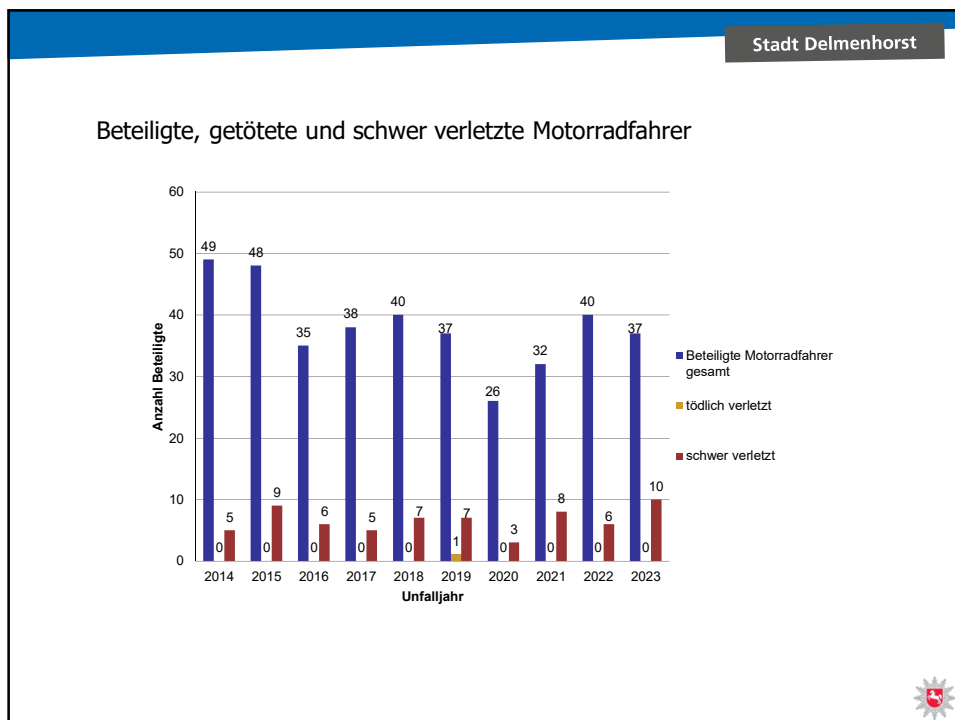

# Verkehrsunfallstatistik 2023

PHK Alexander Huber

**POLIZEIINSPEKTION**  
DELMENHORST/  
OLDENBURG-LAND/  
WESERMARSCH

Verkehrsunfallzahlen  
der gesamten

**Polizeiinspektion Delmenhorst/  
Oldenburg-Land/Wesermarsch**

**2023**

Verkehrsunfallzahlen der  
Stadt Delmenhorst

Stadt Delmenhorst

Gesamtanzahl der Verkehrsunfälle

### Beeinflussung durch Drogen und Medikamente

Verkehrsunfallzahlen des

Polizeikommissariat  
Bundesautobahn Ahlhorn  
(PK BAB)

Gesamtanzahl der Verkehrsunfälle

Verkehrsunfälle mit verletzten Personen

Getötete und schwer verletzte Personen

Hauptverursacher Schwerverkehr

Verkehrsunfallzahlen aus dem

Landkreis Wesermarsch