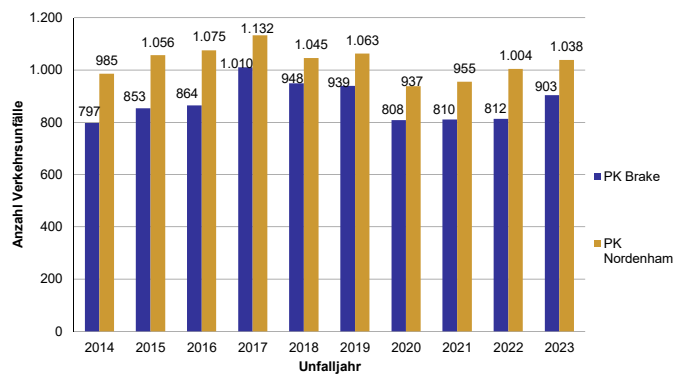

**2023**

Verkehrsunfallzahlen der  
Stadt Delmenhorst

Stadt Delmenhorst

Gesamtanzahl der Verkehrsunfälle

### Beeinflussung durch Drogen und Medikamente

Verkehrsunfallzahlen des

Polizeikommissariat  
Bundesautobahn Ahlhorn  
(PK BAB)

Gesamtanzahl der Verkehrsunfälle

Verkehrsunfälle mit verletzten Personen

Getötete und schwer verletzte Personen

Hauptverursacher Schwerverkehr

Verkehrsunfallzahlen aus dem

Landkreis Wesermarsch

### Gesamtanzahl der Verkehrsunfälle

LK Wesermarsch