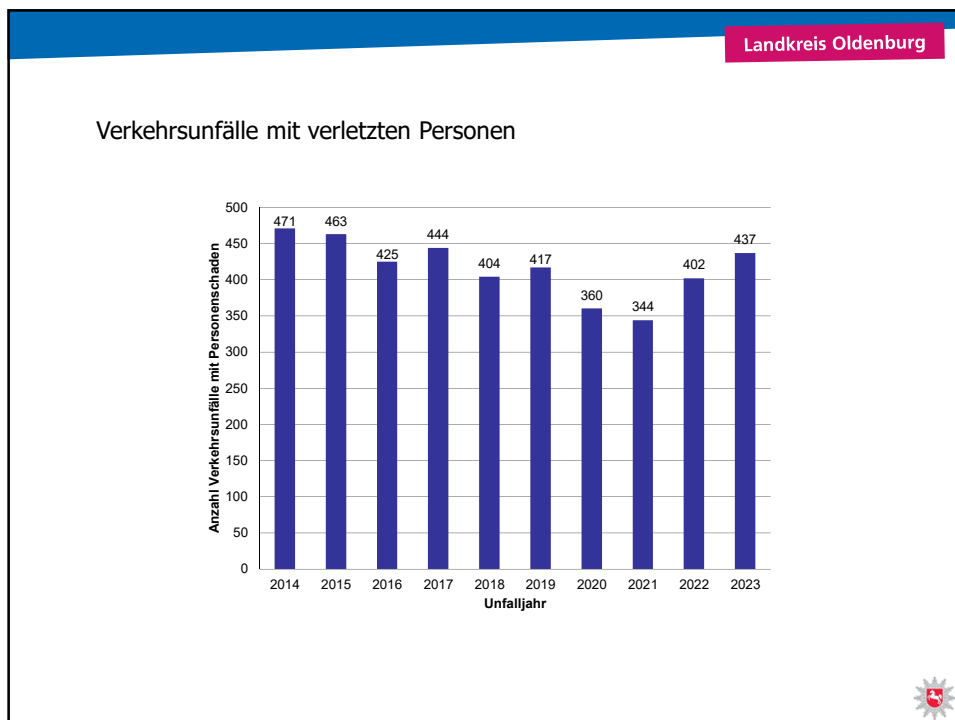

# Verkehrsunfallstatistik 2023

PHK Alexander Huber

**POLIZEIINSPEKTION**  
DELMENHORST/  
OLDENBURG-LAND/  
WESERMARSCH

Verkehrsunfallzahlen  
der gesamten

**Polizeiinspektion Delmenhorst/  
Oldenburg-Land/Wesermarsch**

**2023**

Verkehrsunfallzahlen der  
Stadt Delmenhorst

Stadt Delmenhorst

Gesamtanzahl der Verkehrsunfälle