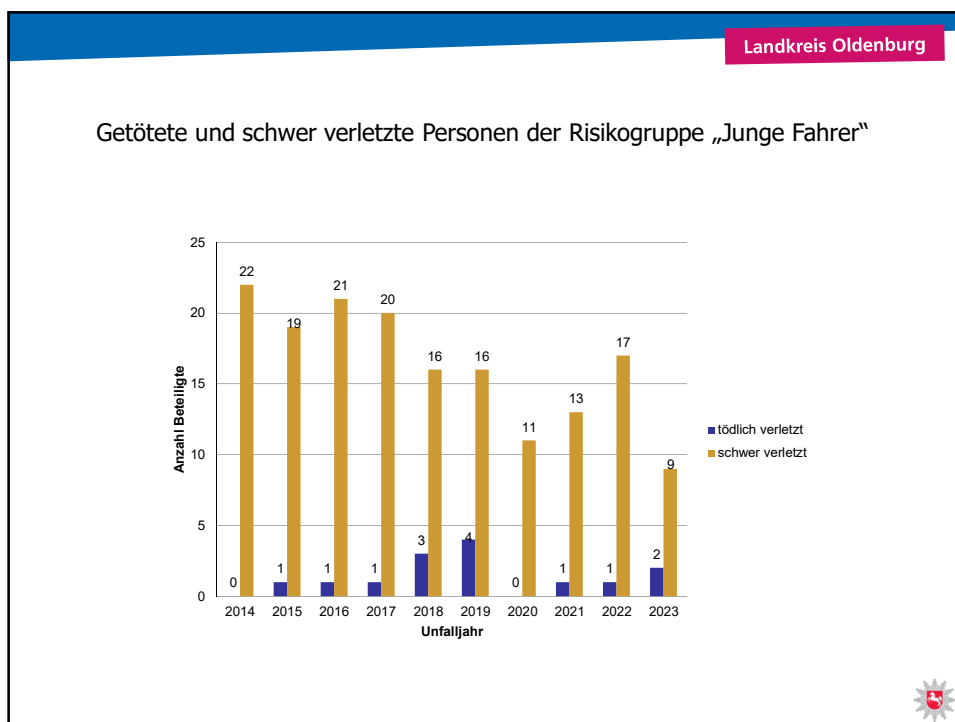

# Verkehrsunfallstatistik 2023

PHK Alexander Huber

**POLIZEIINSPEKTION**  
DELMENHORST/  
OLDENBURG-LAND/  
WESERMARSCH

Verkehrsunfallzahlen  
der gesamten

**Polizeiinspektion Delmenhorst/  
Oldenburg-Land/Wesermarsch**

**2023**

Verkehrsunfallzahlen der  
Stadt Delmenhorst

Stadt Delmenhorst

Gesamtanzahl der Verkehrsunfälle

### Beeinflussung durch Drogen und Medikamente

Verkehrsunfallzahlen des

Polizeikommissariat  
Bundesautobahn Ahlhorn  
(PK BAB)

Gesamtanzahl der Verkehrsunfälle

Verkehrsunfälle mit verletzten Personen

Getötete und schwer verletzte Personen