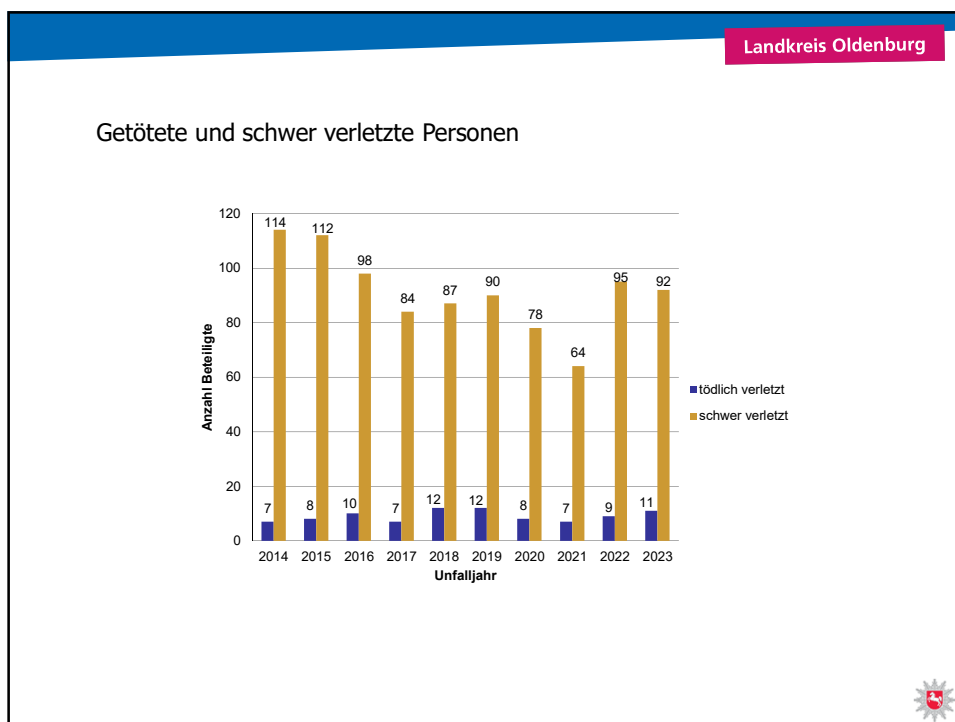

# Verkehrsunfallstatistik 2023

PHK Alexander Huber

**POLIZEIINSPEKTION**  
DELMENHORST/  
OLDENBURG-LAND/  
WESERMARSCH

Verkehrsunfallzahlen  
der gesamten

**Polizeiinspektion Delmenhorst/  
Oldenburg-Land/Wesermarsch**

**2023**

Verkehrsunfallzahlen der  
Stadt Delmenhorst

Stadt Delmenhorst

Gesamtanzahl der Verkehrsunfälle

### Beeinflussung durch Drogen und Medikamente

Verkehrsunfallzahlen des

Polizeikommissariat  
Bundesautobahn Ahlhorn  
(PK BAB)

Gesamtanzahl der Verkehrsunfälle

Verkehrsunfälle mit verletzten Personen

Getötete und schwer verletzte Personen