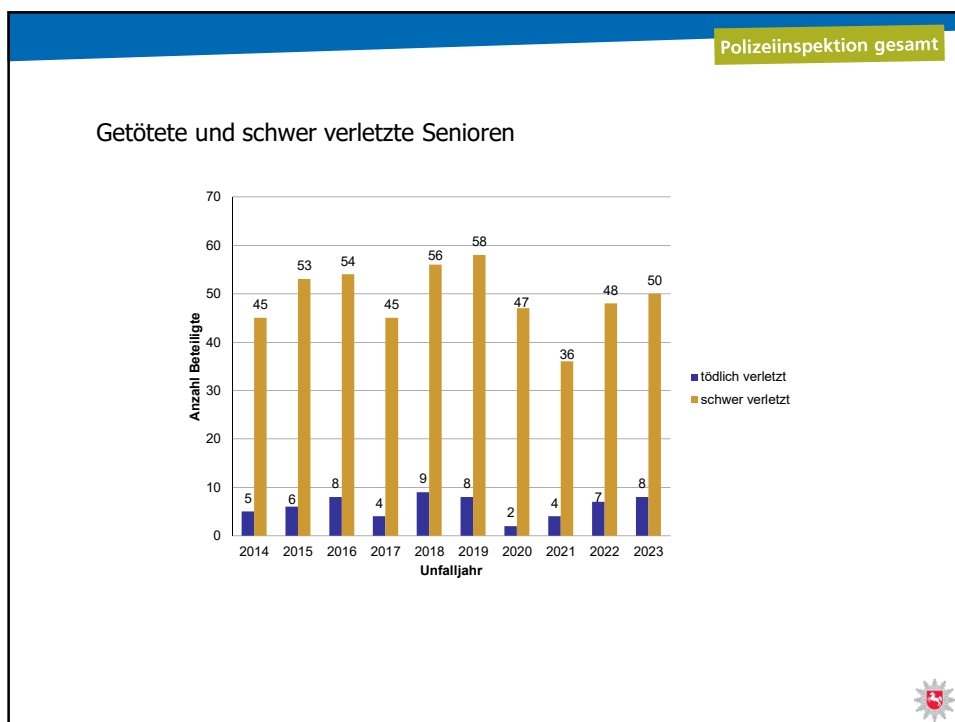

# Verkehrsunfallstatistik 2023

PHK Alexander Huber

**POLIZEIINSPEKTION**  
DELMENHORST/  
OLDENBURG-LAND/  
WESERMARSCH

Verkehrsunfallzahlen  
der gesamten

**Polizeiinspektion Delmenhorst/  
Oldenburg-Land/Wesermarsch**

**2023**

Verkehrsunfallzahlen der  
Stadt Delmenhorst

Stadt Delmenhorst

Gesamtanzahl der Verkehrsunfälle