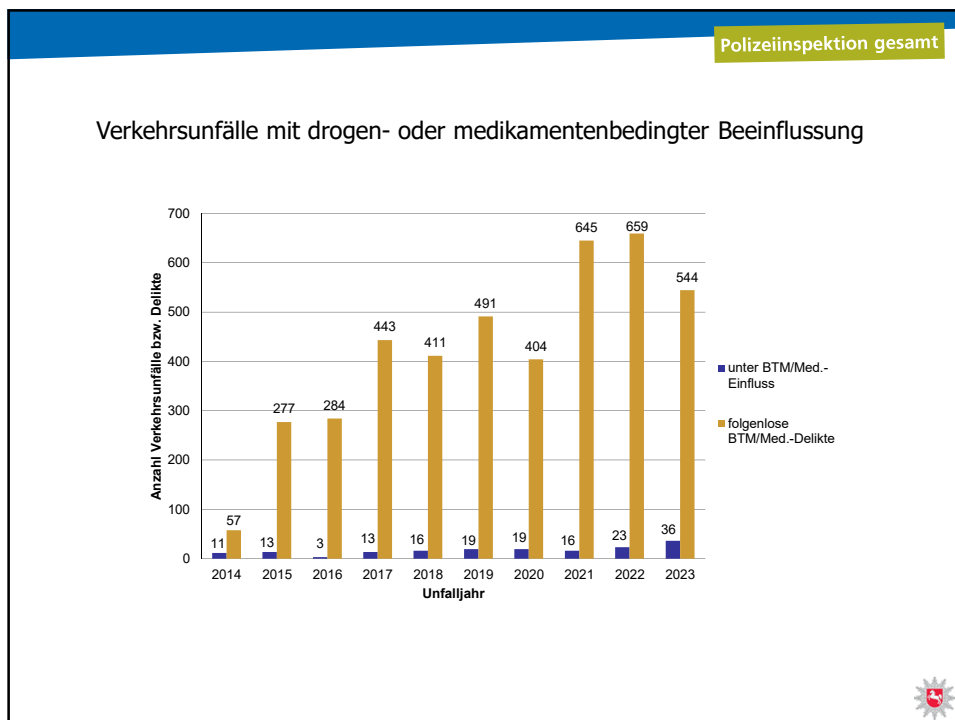

# Verkehrsunfallstatistik 2023

PHK Alexander Huber

**POLIZEIINSPEKTION**  
DELMENHORST/  
OLDENBURG-LAND/  
WESERMARSCH

Verkehrsunfallzahlen  
der gesamten

**Polizeiinspektion Delmenhorst/  
Oldenburg-Land/Wesermarsch**

**2023**

Verkehrsunfallzahlen der  
Stadt Delmenhorst

Stadt Delmenhorst

Gesamtanzahl der Verkehrsunfälle