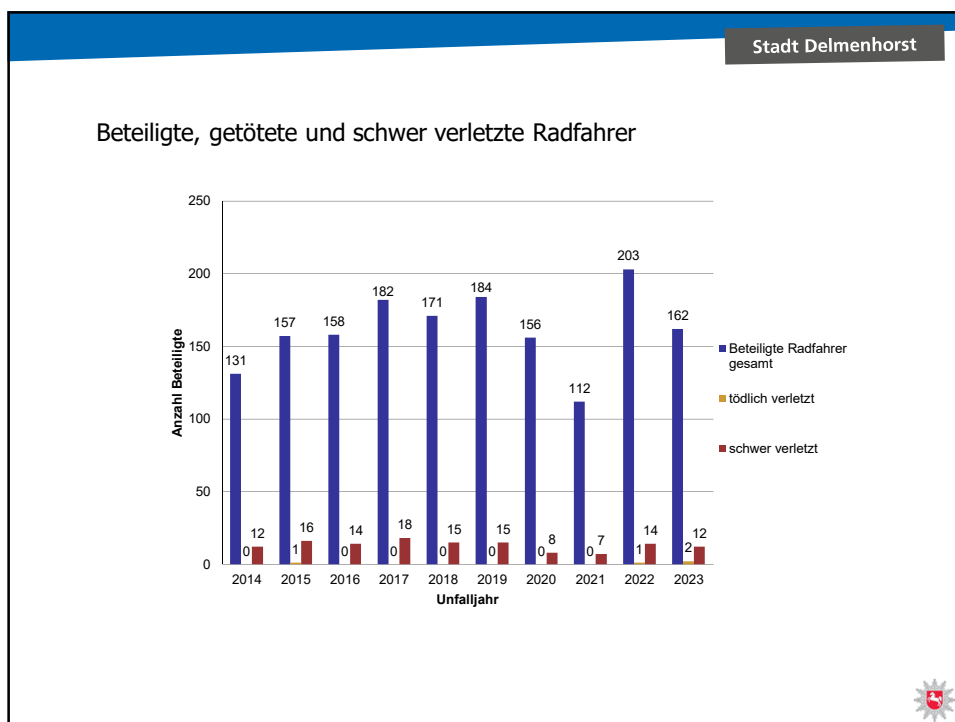

# Verkehrsunfallstatistik 2023

PHK Alexander Huber

**POLIZEIINSPEKTION**  
DELMENHORST/  
OLDENBURG-LAND/  
WESERMARSCH

Verkehrsunfallzahlen  
der gesamten

**Polizeiinspektion Delmenhorst/  
Oldenburg-Land/Wesermarsch**

**2023**

Verkehrsunfallzahlen der  
Stadt Delmenhorst

Stadt Delmenhorst

Gesamtanzahl der Verkehrsunfälle