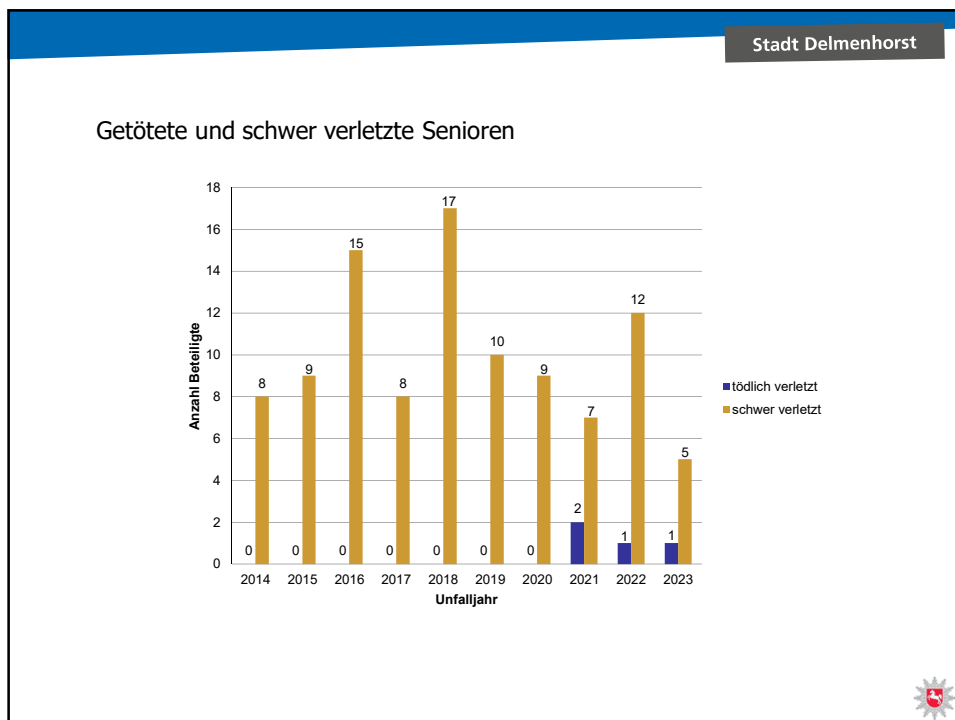

# Verkehrsunfallstatistik 2023

PHK Alexander Huber

**POLIZEIINSPEKTION**  
DELMENHORST/  
OLDENBURG-LAND/  
WESERMARSCH

Verkehrsunfallzahlen  
der gesamten

**Polizeiinspektion Delmenhorst/  
Oldenburg-Land/Wesermarsch**

**2023**

Verkehrsunfallzahlen der  
Stadt Delmenhorst

Stadt Delmenhorst

Gesamtanzahl der Verkehrsunfälle