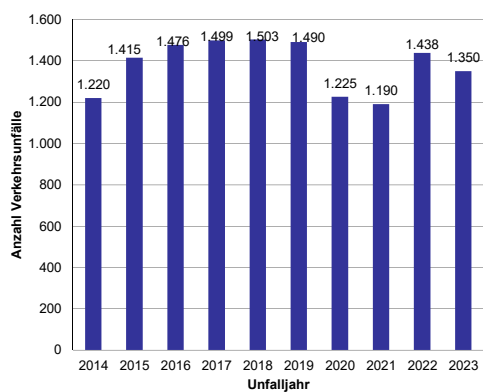

# Verkehrsunfallstatistik 2023

PHK Alexander Huber

**POLIZEIINSPEKTION**  
DELMENHORST/  
OLDENBURG-LAND/  
WESERMARSCH

Verkehrsunfallzahlen  
der gesamten

**Polizeiinspektion Delmenhorst/  
Oldenburg-Land/Wesermarsch**

**2023**

Verkehrsunfallzahlen der  
Stadt Delmenhorst

Stadt Delmenhorst

Gesamtanzahl der Verkehrsunfälle

### Beeinflussung durch Drogen und Medikamente

Verkehrsunfallzahlen des

Polizeikommissariat  
Bundesautobahn Ahlhorn  
(PK BAB)

Gesamtanzahl der Verkehrsunfälle

Verkehrsunfälle mit verletzten Personen

Getötete und schwer verletzte Personen