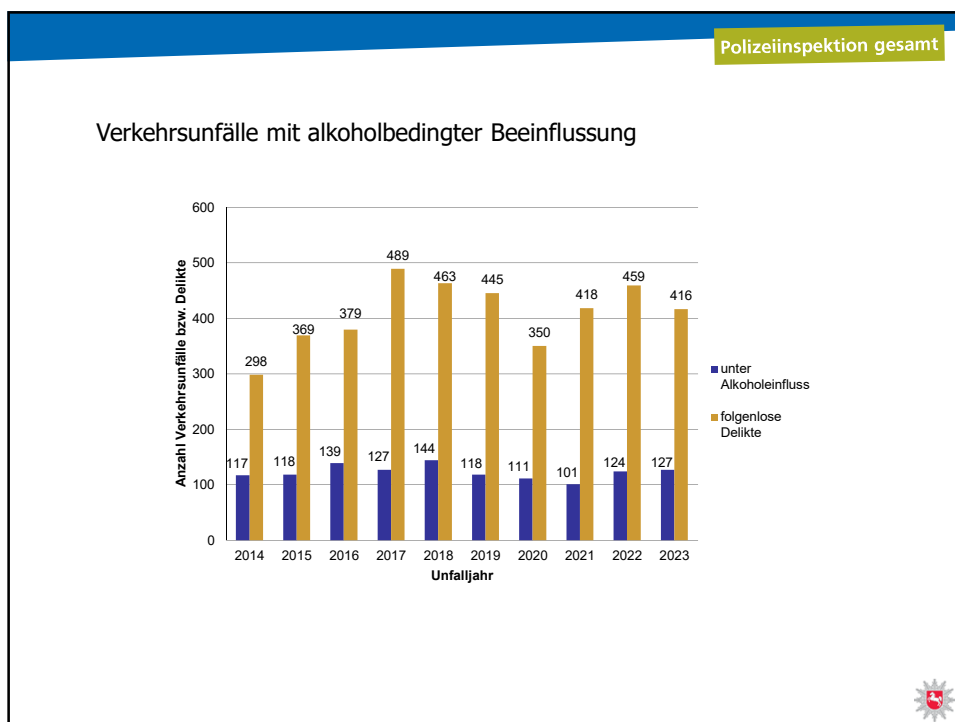

# Verkehrsunfallstatistik 2023

PHK Alexander Huber

**POLIZEIINSPEKTION**  
DELMENHORST/  
OLDENBURG-LAND/  
WESERMARSCH

Verkehrsunfallzahlen  
der gesamten

**Polizeiinspektion Delmenhorst/  
Oldenburg-Land/Wesermarsch**

**2023**

Verkehrsunfallzahlen der  
Stadt Delmenhorst

Stadt Delmenhorst

Gesamtanzahl der Verkehrsunfälle