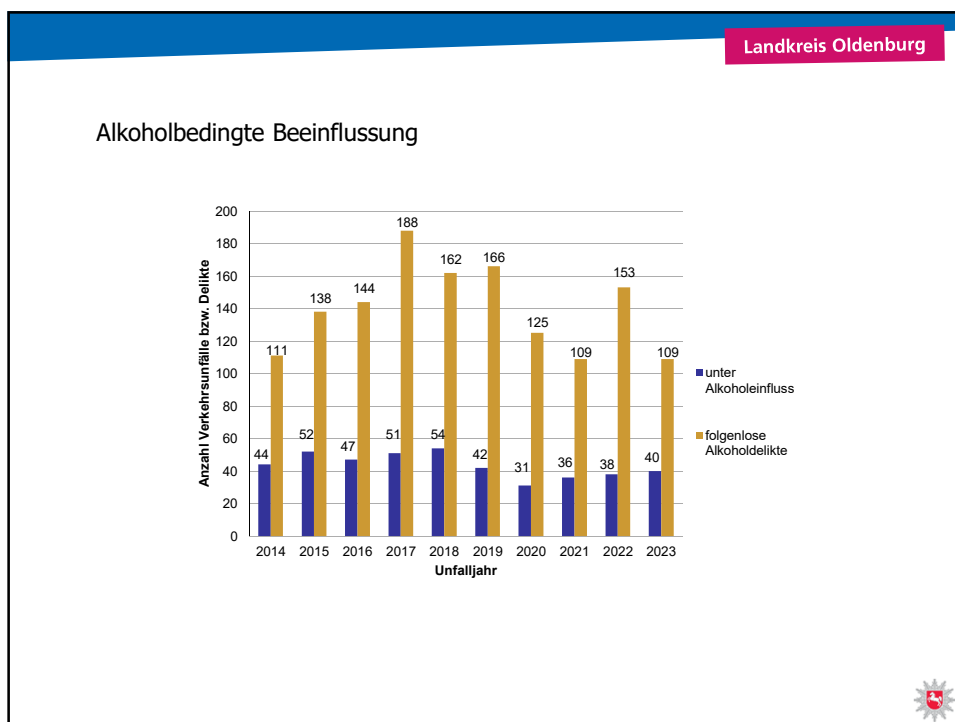

# Verkehrsunfallstatistik 2023

PHK Alexander Huber

**POLIZEIINSPEKTION**  
DELMENHORST/  
OLDENBURG-LAND/  
WESERMARSCH

Verkehrsunfallzahlen  
der gesamten

**Polizeiinspektion Delmenhorst/  
Oldenburg-Land/Wesermarsch**

**2023**

Verkehrsunfallzahlen der  
Stadt Delmenhorst

Stadt Delmenhorst

Gesamtanzahl der Verkehrsunfälle

### Beeinflussung durch Drogen und Medikamente

Verkehrsunfallzahlen des

Polizeikommissariat  
Bundesautobahn Ahlhorn  
(PK BAB)

Gesamtanzahl der Verkehrsunfälle

Verkehrsunfälle mit verletzten Personen

Getötete und schwer verletzte Personen