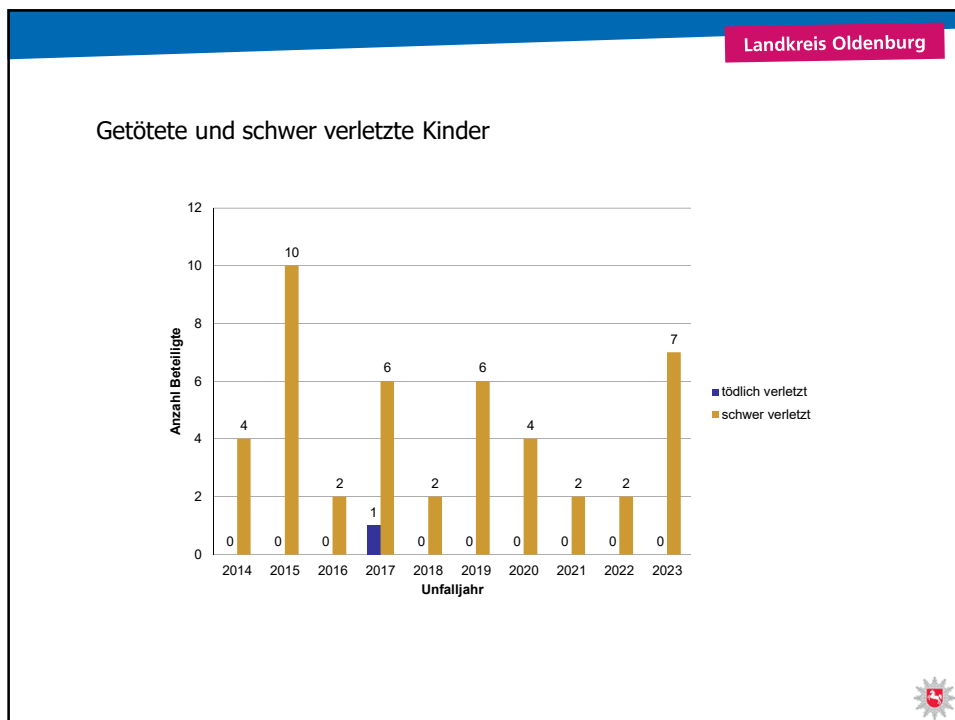

# Verkehrsunfallstatistik 2023

PHK Alexander Huber

**POLIZEIINSPEKTION**  
DELMENHORST/  
OLDENBURG-LAND/  
WESERMARSCH

Verkehrsunfallzahlen  
der gesamten

**Polizeiinspektion Delmenhorst/  
Oldenburg-Land/Wesermarsch**

**2023**

Verkehrsunfallzahlen der  
Stadt Delmenhorst

Stadt Delmenhorst

Gesamtanzahl der Verkehrsunfälle

### Beeinflussung durch Drogen und Medikamente

Verkehrsunfallzahlen des

Polizeikommissariat  
Bundesautobahn Ahlhorn  
(PK BAB)

Gesamtanzahl der Verkehrsunfälle

Verkehrsunfälle mit verletzten Personen

Getötete und schwer verletzte Personen