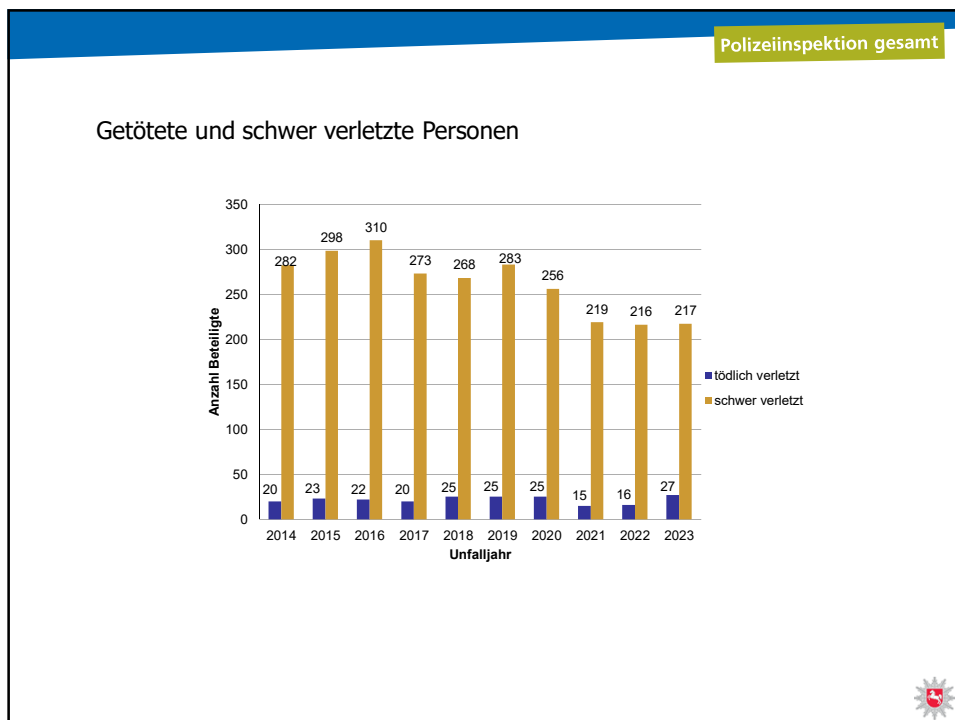

# Verkehrsunfallstatistik 2023

PHK Alexander Huber

**POLIZEIINSPEKTION**  
DELMENHORST/  
OLDENBURG-LAND/  
WESERMARSCH

Verkehrsunfallzahlen  
der gesamten

**Polizeiinspektion Delmenhorst/  
Oldenburg-Land/Wesermarsch**

**2023**

Verkehrsunfallzahlen der  
Stadt Delmenhorst

Stadt Delmenhorst

Gesamtanzahl der Verkehrsunfälle