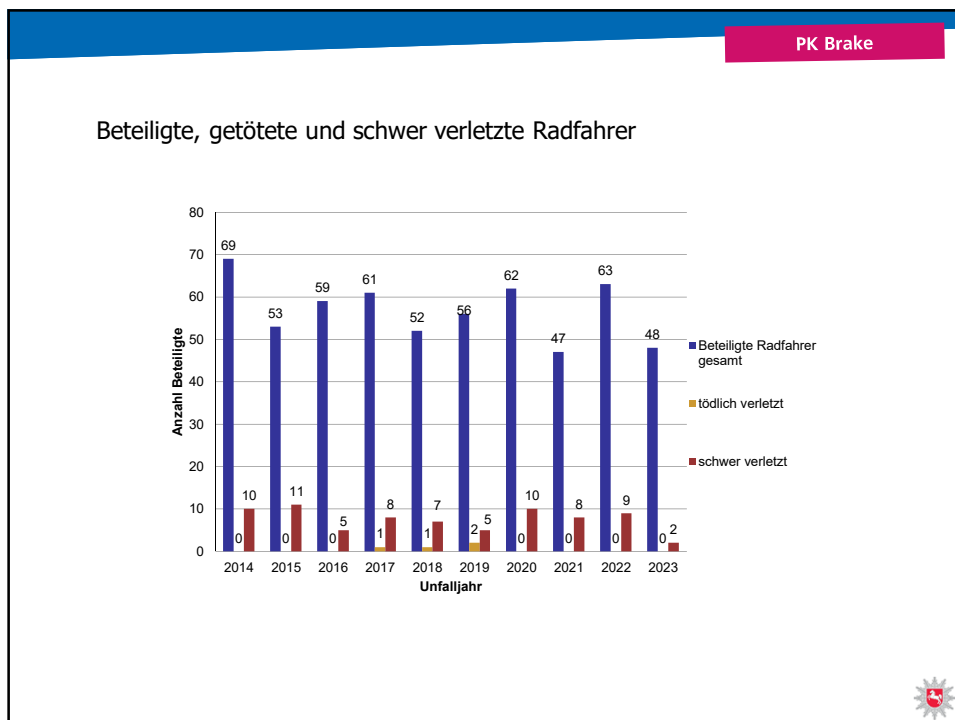

**2023**

Verkehrsunfallzahlen der  
Stadt Delmenhorst

Stadt Delmenhorst

Gesamtanzahl der Verkehrsunfälle

### Gesamtanzahl der Verkehrsunfälle

LK Wesermarsch

### Verkehrsunfälle mit alkoholbedingter Beeinflussung