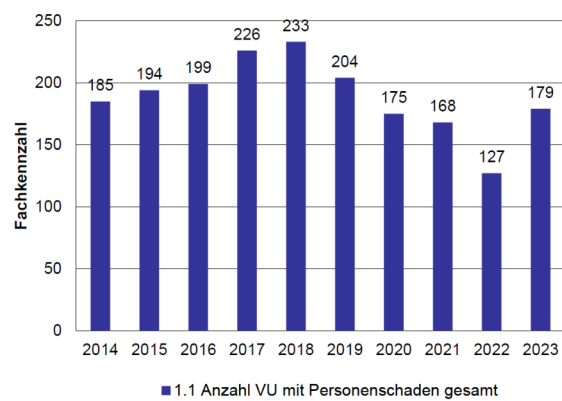

**2023**

Verkehrsunfallzahlen der  
Stadt Delmenhorst

Stadt Delmenhorst

Gesamtanzahl der Verkehrsunfälle

### Beeinflussung durch Drogen und Medikamente

Verkehrsunfallzahlen des

Polizeikommissariat  
Bundesautobahn Ahlhorn  
(PK BAB)

Gesamtanzahl der Verkehrsunfälle

Verkehrsunfälle mit verletzten Personen

Getötete und schwer verletzte Personen