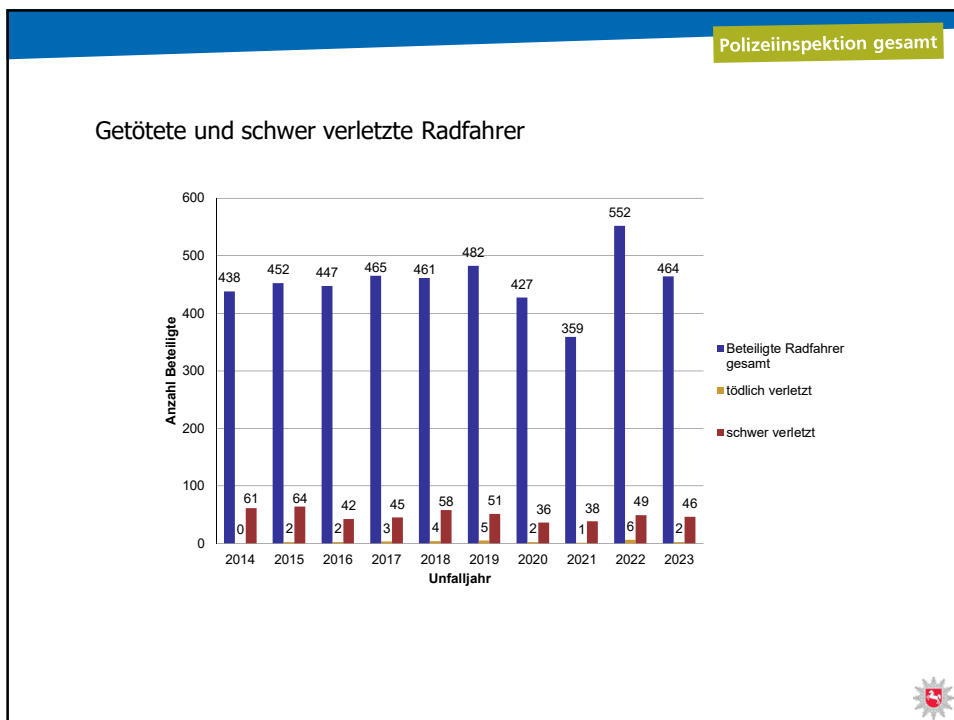

# Verkehrsunfallstatistik 2023

PHK Alexander Huber

**POLIZEIINSPEKTION**  
DELMENHORST/  
OLDENBURG-LAND/  
WESERMARSCH

Verkehrsunfallzahlen  
der gesamten

**Polizeiinspektion Delmenhorst/  
Oldenburg-Land/Wesermarsch**

**2023**

Verkehrsunfallzahlen der  
Stadt Delmenhorst

Stadt Delmenhorst

Gesamtanzahl der Verkehrsunfälle