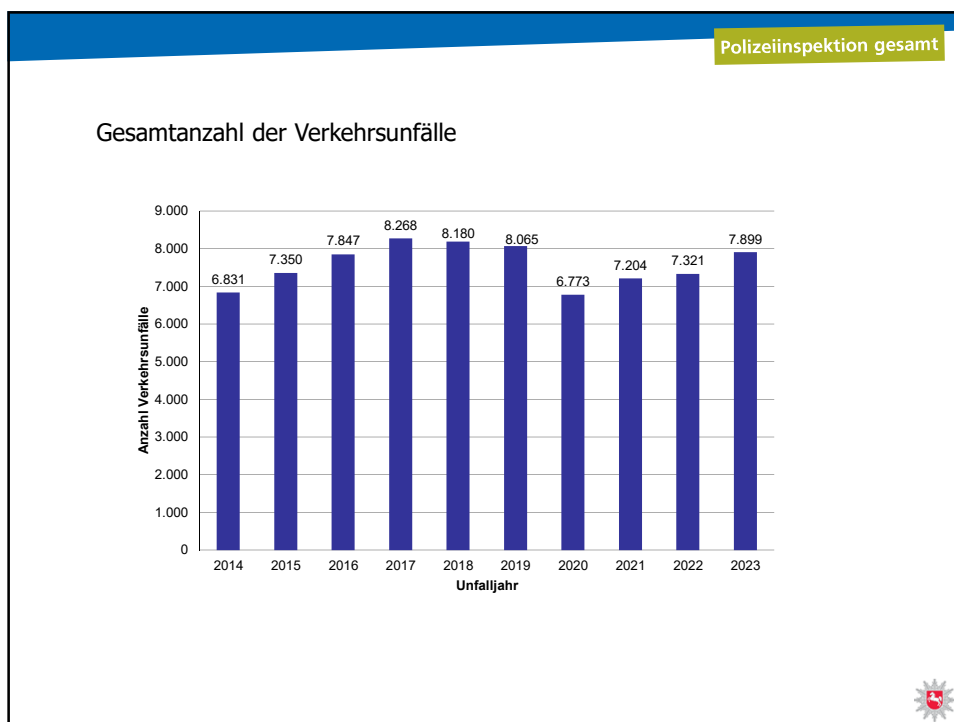

# Verkehrsunfallstatistik 2023

PHK Alexander Huber

**POLIZEIINSPEKTION**  
DELMENHORST/  
OLDENBURG-LAND/  
WESERMARSCH

Verkehrsunfallzahlen  
der gesamten

**Polizeiinspektion Delmenhorst/  
Oldenburg-Land/Wesermarsch**

**2023**

Verkehrsunfallzahlen der  
Stadt Delmenhorst

Stadt Delmenhorst

Gesamtanzahl der Verkehrsunfälle