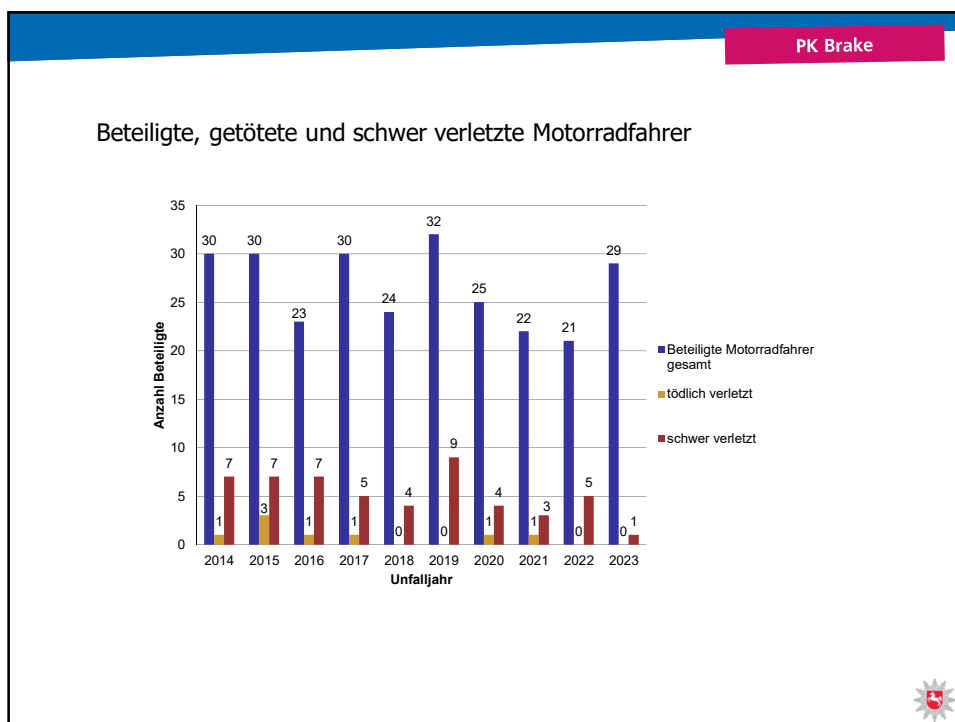

**2023**

Verkehrsunfallzahlen der  
Stadt Delmenhorst

Stadt Delmenhorst

Gesamtanzahl der Verkehrsunfälle

### Gesamtanzahl der Verkehrsunfälle

LK Wesermarsch

### Verkehrsunfälle mit alkoholbedingter Beeinflussung