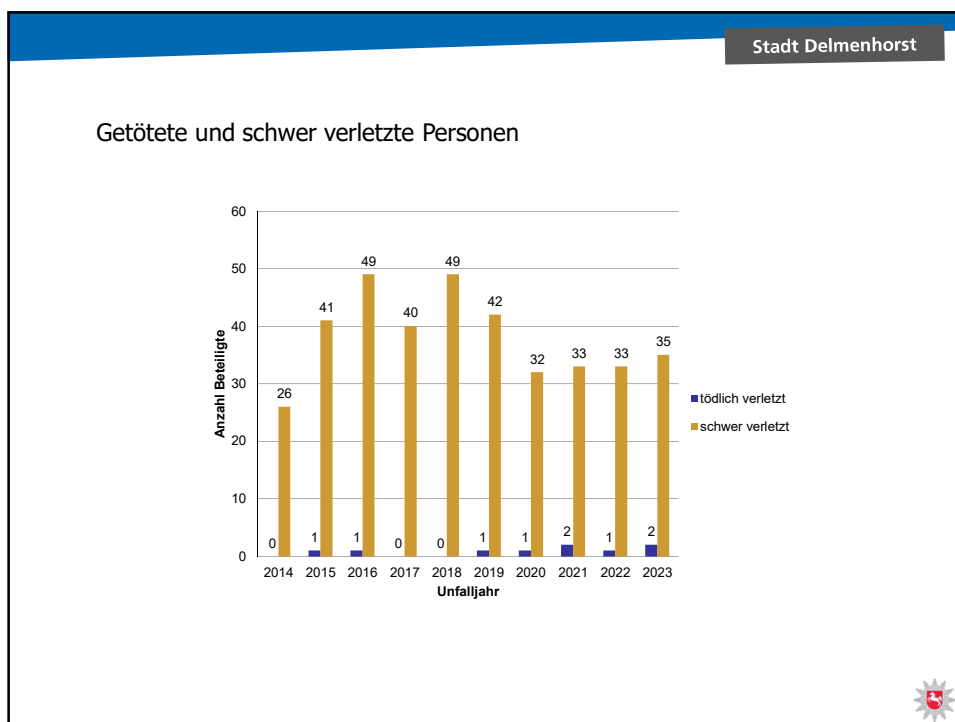

# Verkehrsunfallstatistik 2023

PHK Alexander Huber

**POLIZEIINSPEKTION**  
DELMENHORST/  
OLDENBURG-LAND/  
WESERMARSCH

Verkehrsunfallzahlen  
der gesamten

**Polizeiinspektion Delmenhorst/  
Oldenburg-Land/Wesermarsch**

**2023**

Verkehrsunfallzahlen der  
Stadt Delmenhorst

Stadt Delmenhorst

Gesamtanzahl der Verkehrsunfälle

### Beeinflussung durch Drogen und Medikamente

Verkehrsunfallzahlen des

Polizeikommissariat  
Bundesautobahn Ahlhorn  
(PK BAB)

Gesamtanzahl der Verkehrsunfälle

Verkehrsunfälle mit verletzten Personen

Getötete und schwer verletzte Personen