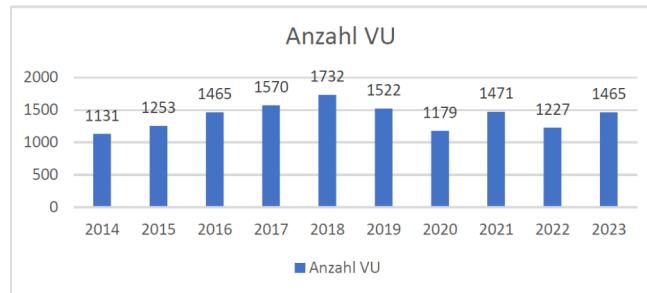

**2023**

Verkehrsunfallzahlen der  
Stadt Delmenhorst

Stadt Delmenhorst

Gesamtanzahl der Verkehrsunfälle

### Beeinflussung durch Drogen und Medikamente

Verkehrsunfallzahlen des

Polizeikommissariat  
Bundesautobahn Ahlhorn  
(PK BAB)

Gesamtanzahl der Verkehrsunfälle

Verkehrsunfälle mit verletzten Personen

Getötete und schwer verletzte Personen