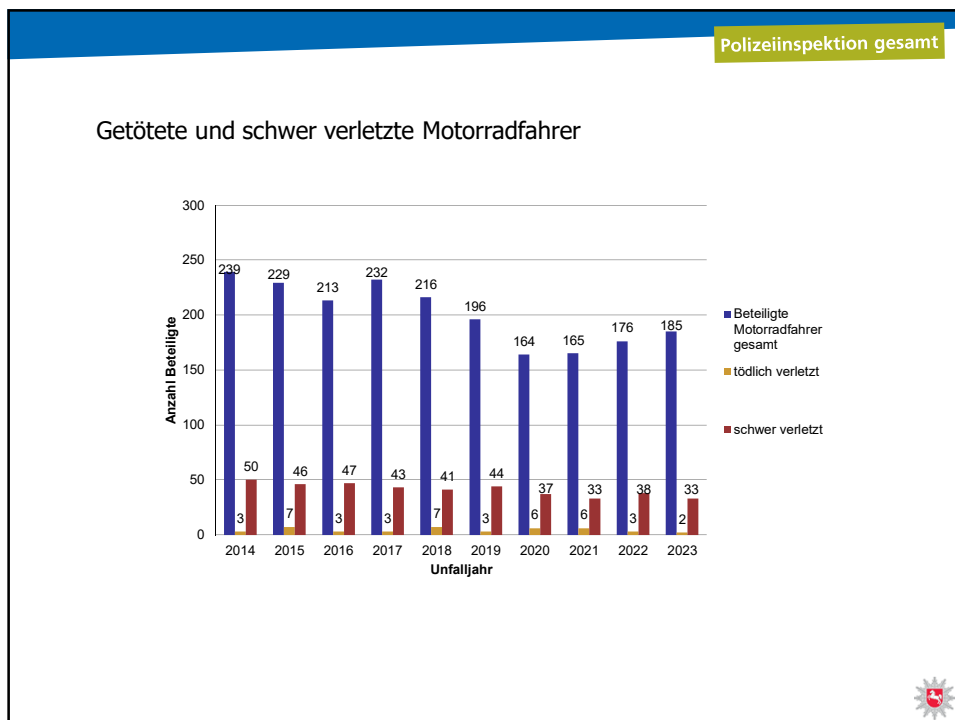

# Verkehrsunfallstatistik 2023

PHK Alexander Huber

**POLIZEIINSPEKTION**  
DELMENHORST/  
OLDENBURG-LAND/  
WESERMARSCH

Verkehrsunfallzahlen  
der gesamten

**Polizeiinspektion Delmenhorst/  
Oldenburg-Land/Wesermarsch**

**2023**

Verkehrsunfallzahlen der  
Stadt Delmenhorst

Stadt Delmenhorst

Gesamtanzahl der Verkehrsunfälle

Hauptverursacher Schwerverkehr

Verkehrsunfallzahlen aus dem

Landkreis Wesermarsch

### Gesamtanzahl der Verkehrsunfälle

LK Wesermarsch