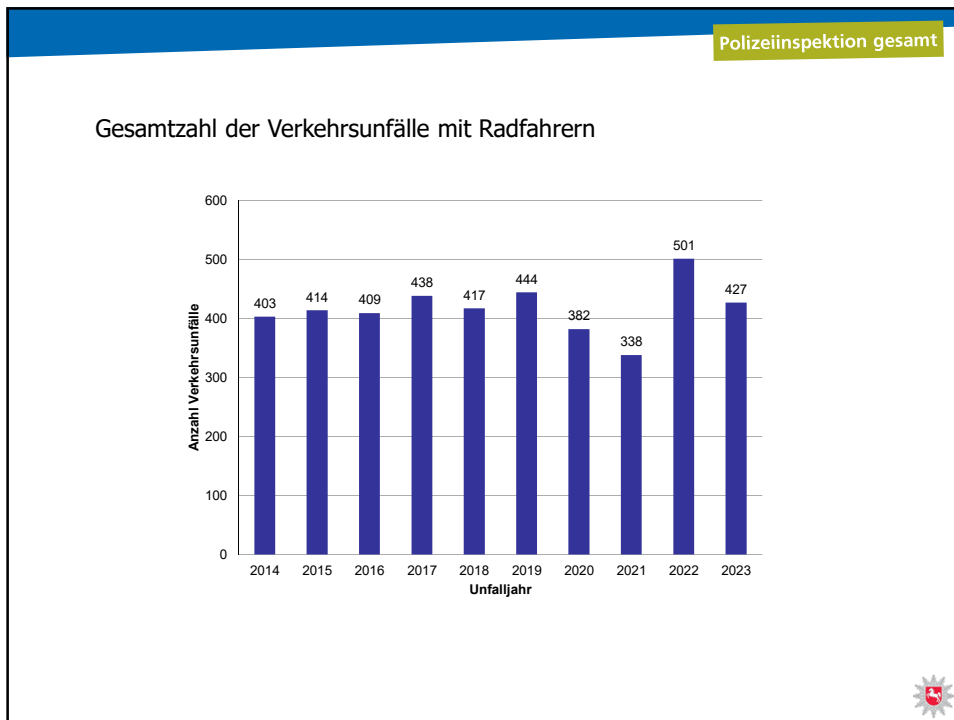

# Verkehrsunfallstatistik 2023

PHK Alexander Huber

**POLIZEIINSPEKTION**  
DELMENHORST/  
OLDENBURG-LAND/  
WESERMARSCH

Verkehrsunfallzahlen  
der gesamten

**Polizeiinspektion Delmenhorst/  
Oldenburg-Land/Wesermarsch**

**2023**

Verkehrsunfallzahlen der  
Stadt Delmenhorst

Stadt Delmenhorst

Gesamtanzahl der Verkehrsunfälle