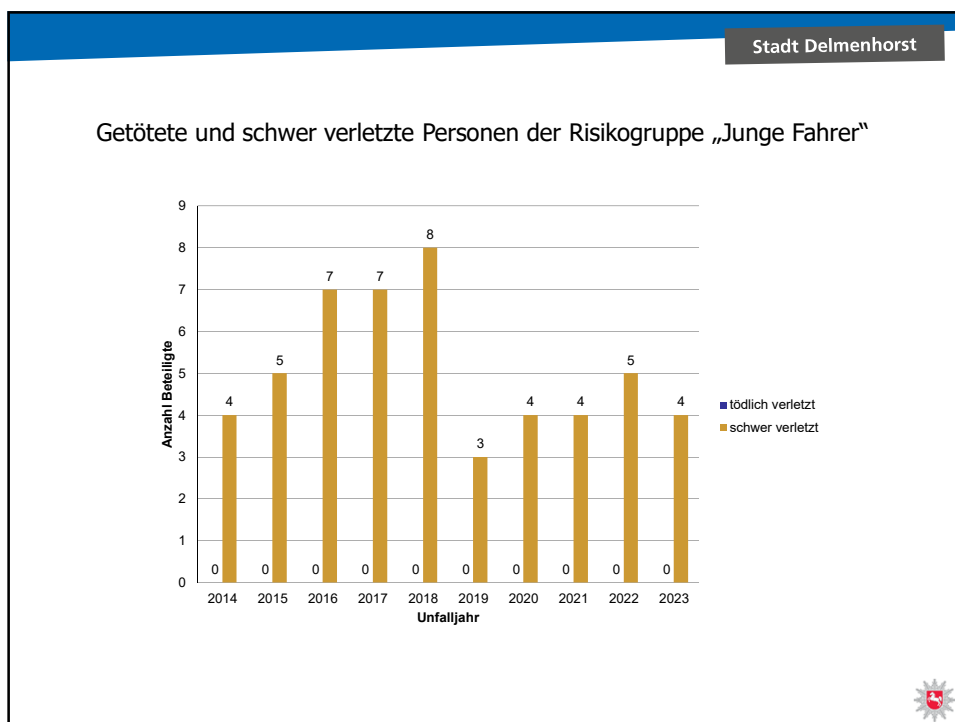

# Verkehrsunfallstatistik 2023

PHK Alexander Huber

**POLIZEIINSPEKTION**  
DELMENHORST/  
OLDENBURG-LAND/  
WESERMARSCH

Verkehrsunfallzahlen  
der gesamten

**Polizeiinspektion Delmenhorst/  
Oldenburg-Land/Wesermarsch**

**2023**

Verkehrsunfallzahlen der  
Stadt Delmenhorst

Stadt Delmenhorst

Gesamtanzahl der Verkehrsunfälle

### Beeinflussung durch Drogen und Medikamente

Verkehrsunfallzahlen des

Polizeikommissariat  
Bundesautobahn Ahlhorn  
(PK BAB)

Gesamtanzahl der Verkehrsunfälle

Verkehrsunfälle mit verletzten Personen

Getötete und schwer verletzte Personen