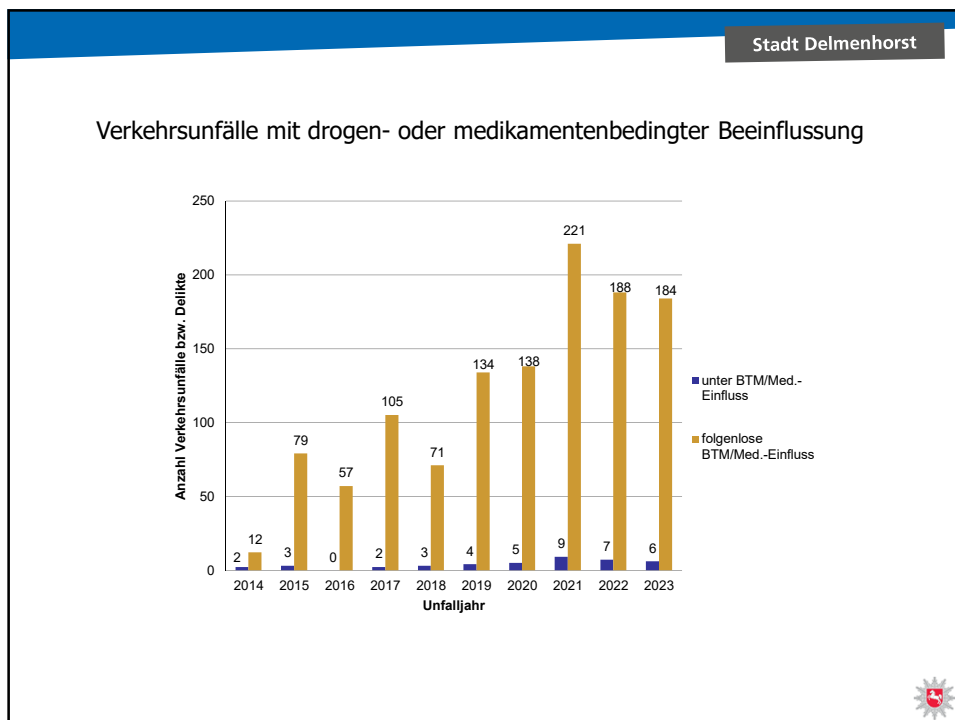

# Verkehrsunfallstatistik 2023

PHK Alexander Huber

**POLIZEIINSPEKTION**  
DELMENHORST/  
OLDENBURG-LAND/  
WESERMARSCH

Verkehrsunfallzahlen  
der gesamten

**Polizeiinspektion Delmenhorst/  
Oldenburg-Land/Wesermarsch**

**2023**

Verkehrsunfallzahlen der  
Stadt Delmenhorst

Stadt Delmenhorst

Gesamtanzahl der Verkehrsunfälle