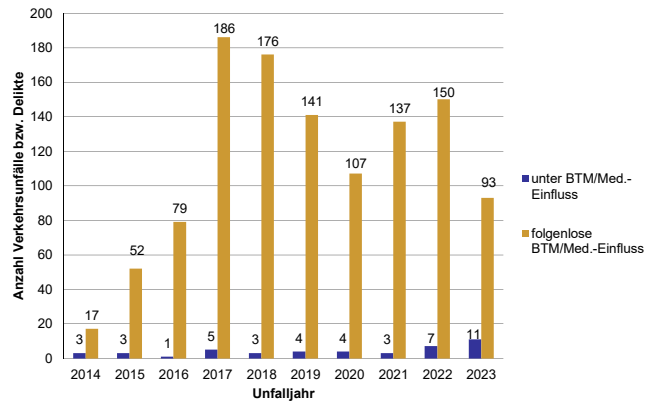

# Verkehrsunfallstatistik 2023

PHK Alexander Huber

**POLIZEIINSPEKTION**  
DELMENHORST/  
OLDENBURG-LAND/  
WESERMARSCH

Verkehrsunfallzahlen  
der gesamten

**Polizeiinspektion Delmenhorst/  
Oldenburg-Land/Wesermarsch**

**2023**

Verkehrsunfallzahlen der  
Stadt Delmenhorst

Stadt Delmenhorst

Gesamtanzahl der Verkehrsunfälle

### Beeinflussung durch Drogen und Medikamente

Verkehrsunfallzahlen des

Polizeikommissariat  
Bundesautobahn Ahlhorn  
(PK BAB)

Gesamtanzahl der Verkehrsunfälle

Verkehrsunfälle mit verletzten Personen

Getötete und schwer verletzte Personen