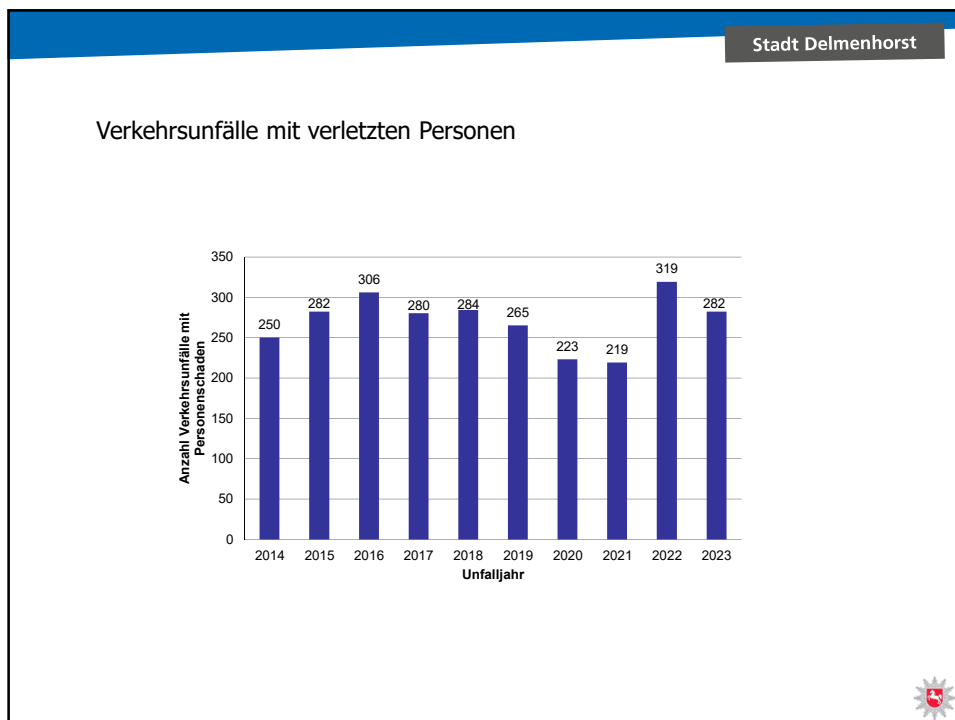

# Verkehrsunfallstatistik 2023

PHK Alexander Huber

**POLIZEIINSPEKTION**  
DELMENHORST/  
OLDENBURG-LAND/  
WESERMARSCH

Verkehrsunfallzahlen  
der gesamten

**Polizeiinspektion Delmenhorst/  
Oldenburg-Land/Wesermarsch**

**2023**

Verkehrsunfallzahlen der  
Stadt Delmenhorst

Stadt Delmenhorst

Gesamtanzahl der Verkehrsunfälle