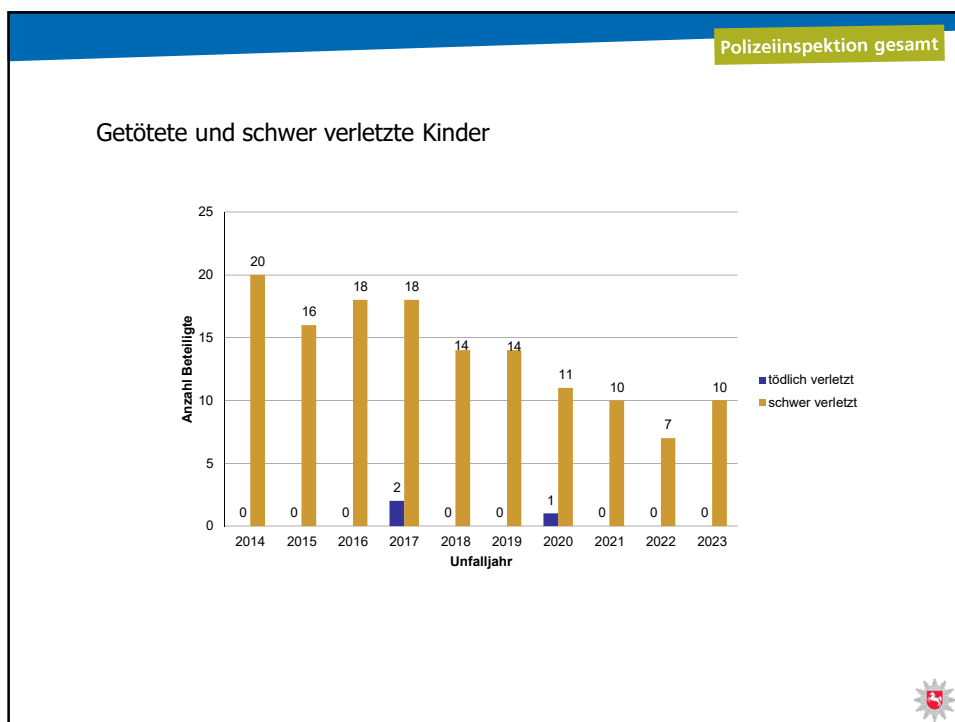

# Verkehrsunfallstatistik 2023

PHK Alexander Huber

**POLIZEIINSPEKTION**  
DELMENHORST/  
OLDENBURG-LAND/  
WESERMARSCH

Verkehrsunfallzahlen  
der gesamten

**Polizeiinspektion Delmenhorst/  
Oldenburg-Land/Wesermarsch**

**2023**

Verkehrsunfallzahlen der  
Stadt Delmenhorst

Stadt Delmenhorst

Gesamtanzahl der Verkehrsunfälle