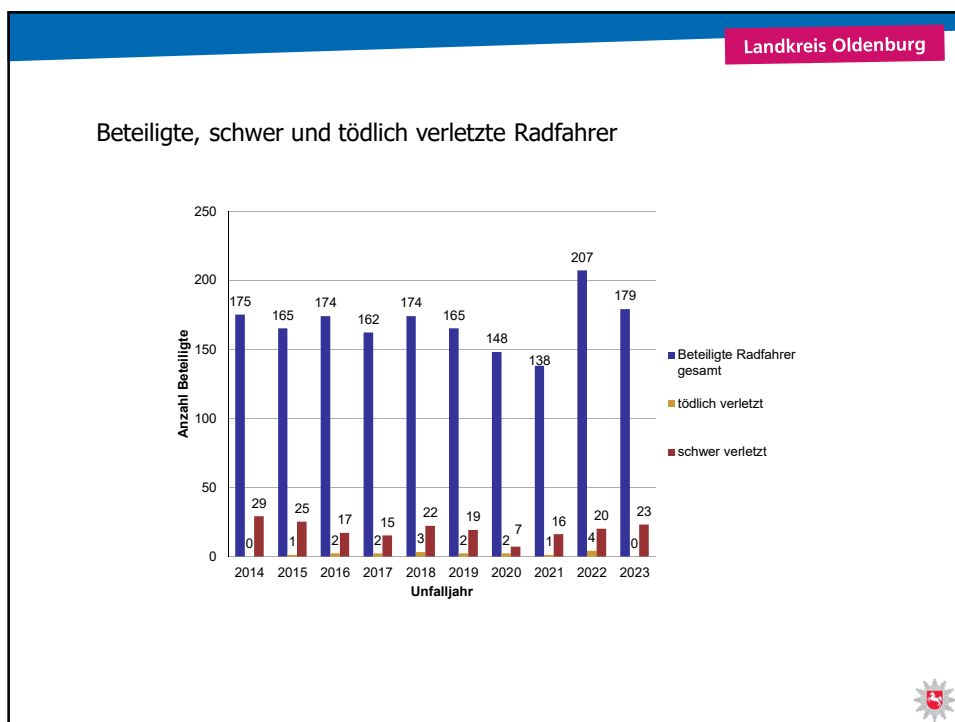

# Verkehrsunfallstatistik 2023

PHK Alexander Huber

**POLIZEIINSPEKTION**  
DELMENHORST/  
OLDENBURG-LAND/  
WESERMARSCH

Verkehrsunfallzahlen  
der gesamten

**Polizeiinspektion Delmenhorst/  
Oldenburg-Land/Wesermarsch**

**2023**

Verkehrsunfallzahlen der  
Stadt Delmenhorst

Stadt Delmenhorst

Gesamtanzahl der Verkehrsunfälle

### Beeinflussung durch Drogen und Medikamente

Verkehrsunfallzahlen des

Polizeikommissariat  
Bundesautobahn Ahlhorn  
(PK BAB)

Gesamtanzahl der Verkehrsunfälle

Verkehrsunfälle mit verletzten Personen

Getötete und schwer verletzte Personen