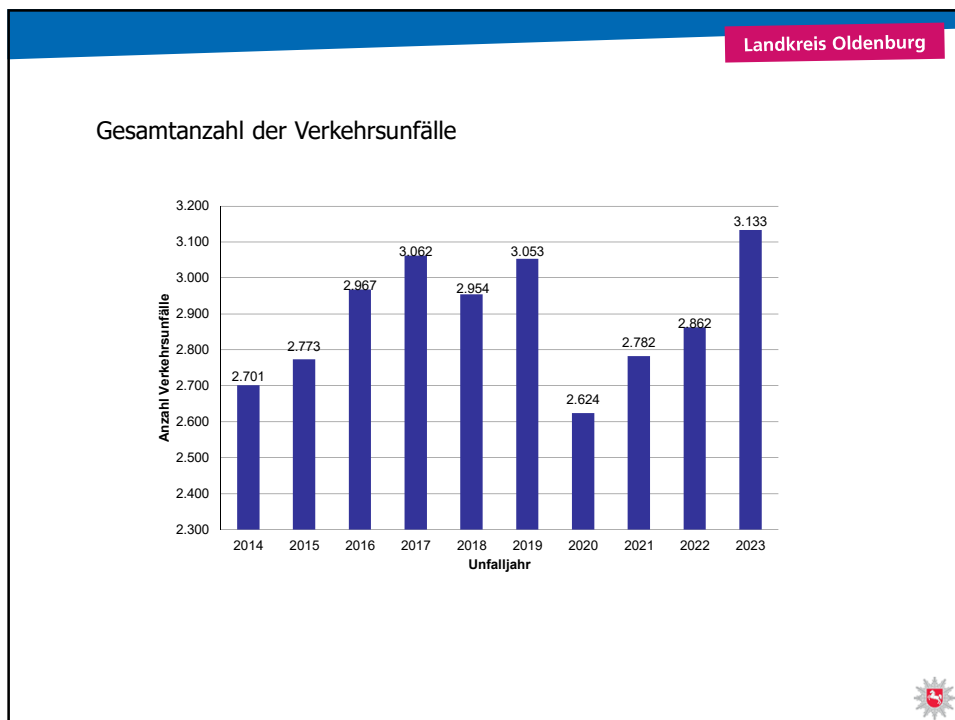

# Verkehrsunfallstatistik 2023

PHK Alexander Huber

**POLIZEIINSPEKTION**  
DELMENHORST/  
OLDENBURG-LAND/  
WESERMARSCH

Verkehrsunfallzahlen  
der gesamten

**Polizeiinspektion Delmenhorst/  
Oldenburg-Land/Wesermarsch**

**2023**

Verkehrsunfallzahlen der  
Stadt Delmenhorst

Stadt Delmenhorst

Gesamtanzahl der Verkehrsunfälle