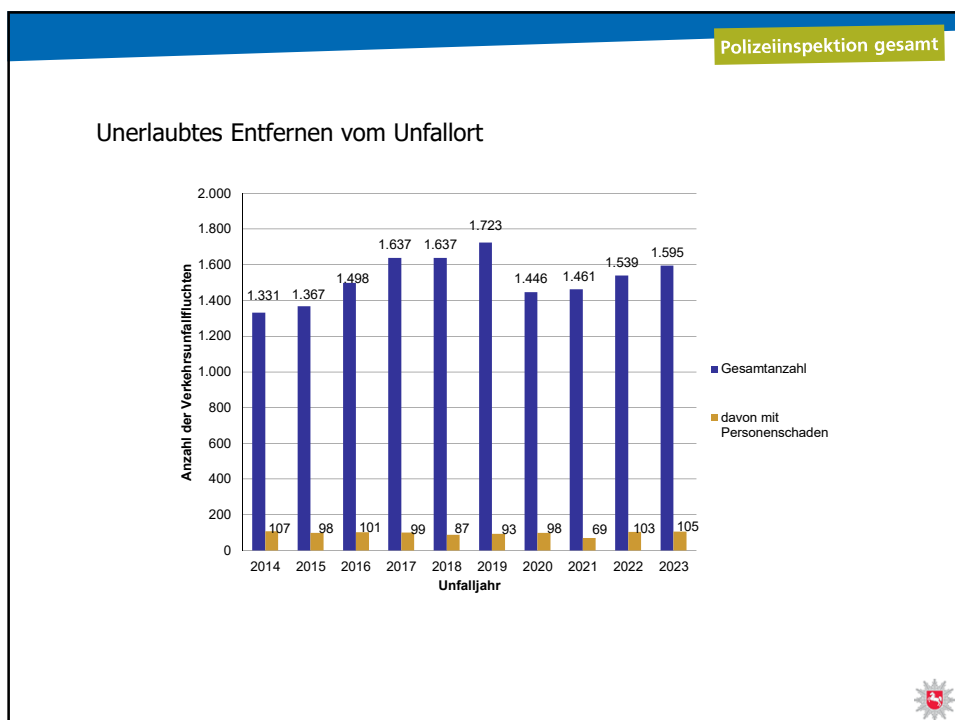

# Verkehrsunfallstatistik 2023

PHK Alexander Huber

**POLIZEIINSPEKTION**  
DELMENHORST/  
OLDENBURG-LAND/  
WESERMARSCH

Verkehrsunfallzahlen  
der gesamten

**Polizeiinspektion Delmenhorst/  
Oldenburg-Land/Wesermarsch**

**2023**

Verkehrsunfallzahlen der  
Stadt Delmenhorst

Stadt Delmenhorst

Gesamtanzahl der Verkehrsunfälle

### Beeinflussung durch Drogen und Medikamente

Verkehrsunfallzahlen des

Polizeikommissariat  
Bundesautobahn Ahlhorn  
(PK BAB)

Gesamtanzahl der Verkehrsunfälle

Verkehrsunfälle mit verletzten Personen

Getötete und schwer verletzte Personen