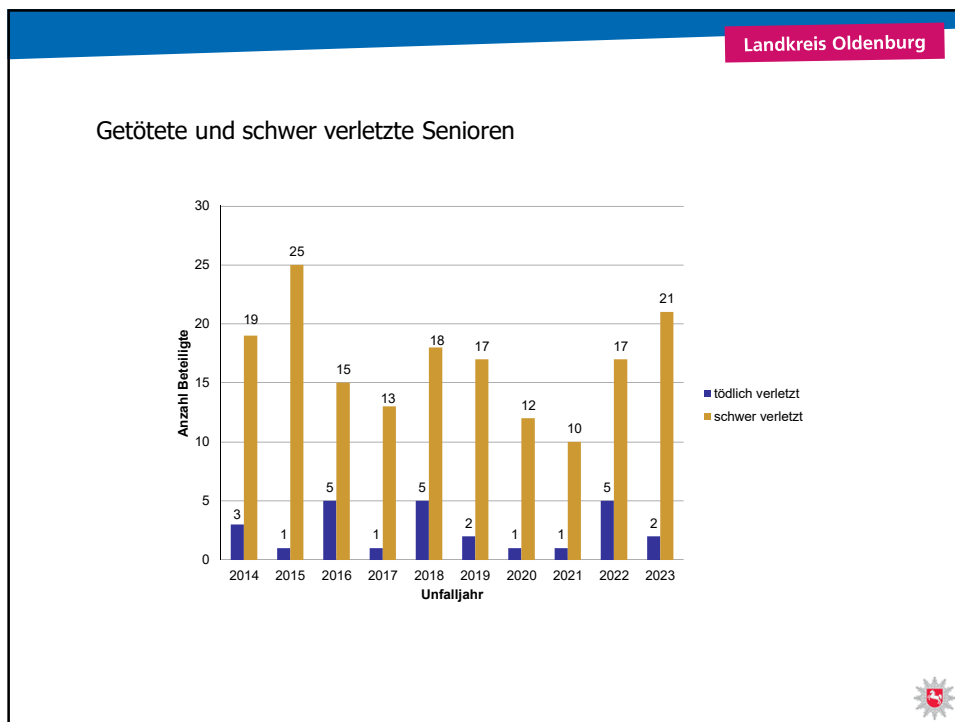

# Verkehrsunfallstatistik 2023

PHK Alexander Huber

**POLIZEIINSPEKTION**  
DELMENHORST/  
OLDENBURG-LAND/  
WESERMARSCH

Verkehrsunfallzahlen  
der gesamten

**Polizeiinspektion Delmenhorst/  
Oldenburg-Land/Wesermarsch**

**2023**

Verkehrsunfallzahlen der  
Stadt Delmenhorst

Stadt Delmenhorst

Gesamtanzahl der Verkehrsunfälle

### Beeinflussung durch Drogen und Medikamente

Verkehrsunfallzahlen des

Polizeikommissariat  
Bundesautobahn Ahlhorn  
(PK BAB)

Gesamtanzahl der Verkehrsunfälle

Verkehrsunfälle mit verletzten Personen

Getötete und schwer verletzte Personen