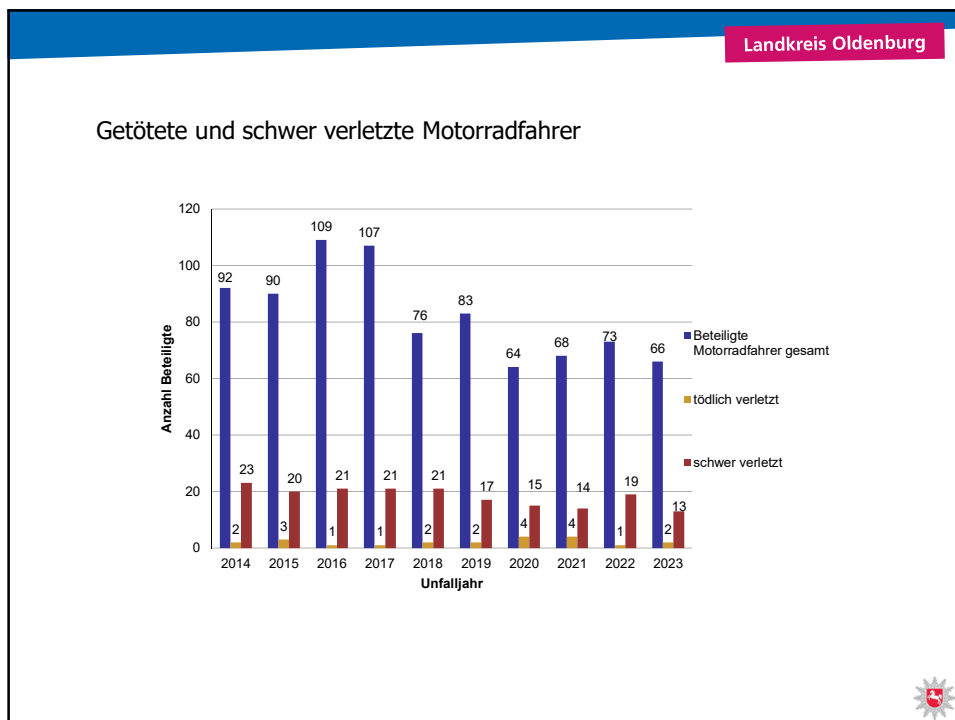

# Verkehrsunfallstatistik 2023

PHK Alexander Huber

**POLIZEIINSPEKTION**  
DELMENHORST/  
OLDENBURG-LAND/  
WESERMARSCH

Verkehrsunfallzahlen  
der gesamten

**Polizeiinspektion Delmenhorst/  
Oldenburg-Land/Wesermarsch**

**2023**

Verkehrsunfallzahlen der  
Stadt Delmenhorst

Stadt Delmenhorst

Gesamtanzahl der Verkehrsunfälle

### Beeinflussung durch Drogen und Medikamente

Verkehrsunfallzahlen des

Polizeikommissariat  
Bundesautobahn Ahlhorn  
(PK BAB)

Gesamtanzahl der Verkehrsunfälle

Verkehrsunfälle mit verletzten Personen

Getötete und schwer verletzte Personen

Hauptverursacher Schwerverkehr

Verkehrsunfallzahlen aus dem

Landkreis Wesermarsch