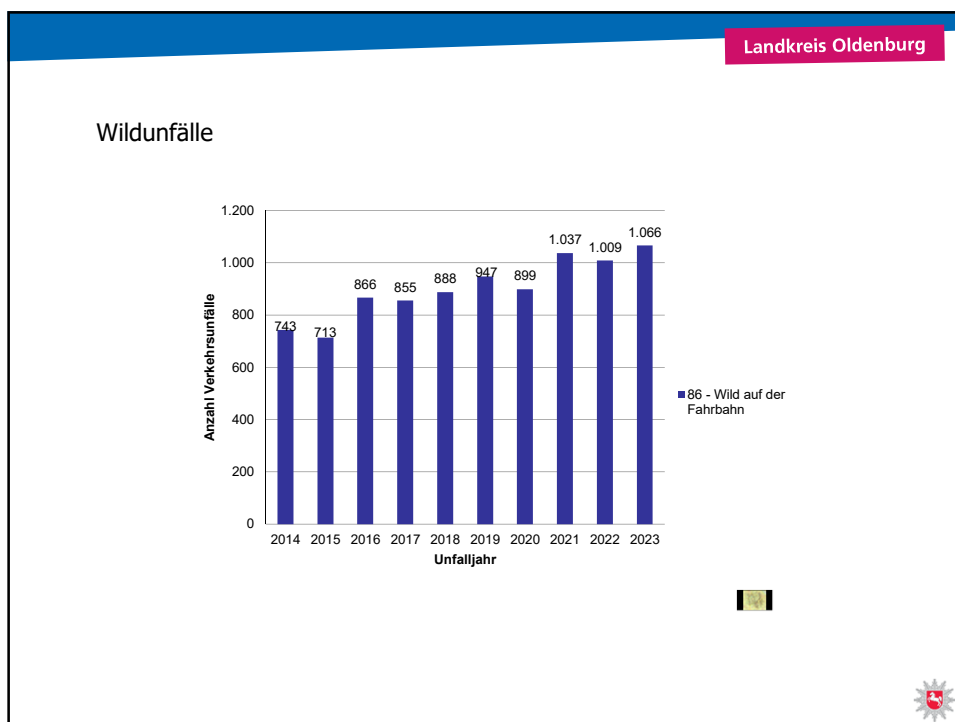

# Verkehrsunfallstatistik 2023

PHK Alexander Huber

**POLIZEIINSPEKTION**  
DELMENHORST/  
OLDENBURG-LAND/  
WESERMARSCH

Verkehrsunfallzahlen  
der gesamten

**Polizeiinspektion Delmenhorst/  
Oldenburg-Land/Wesermarsch**

**2023**

Verkehrsunfallzahlen der  
Stadt Delmenhorst

Stadt Delmenhorst

Gesamtanzahl der Verkehrsunfälle

### Beeinflussung durch Drogen und Medikamente

Verkehrsunfallzahlen des

Polizeikommissariat  
Bundesautobahn Ahlhorn  
(PK BAB)

Gesamtanzahl der Verkehrsunfälle

Verkehrsunfälle mit verletzten Personen

Getötete und schwer verletzte Personen