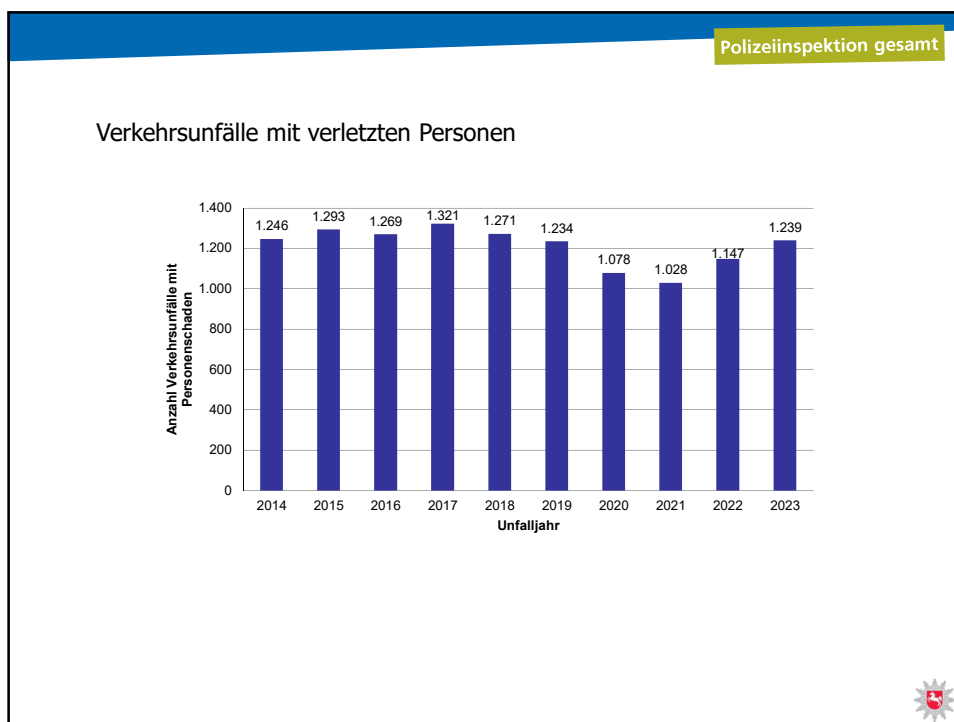

# Verkehrsunfallstatistik 2023

PHK Alexander Huber

**POLIZEIINSPEKTION**  
DELMENHORST/  
OLDENBURG-LAND/  
WESERMARSCH

Verkehrsunfallzahlen  
der gesamten

**Polizeiinspektion Delmenhorst/  
Oldenburg-Land/Wesermarsch**

**2023**

Verkehrsunfallzahlen der  
Stadt Delmenhorst

Stadt Delmenhorst

Gesamtanzahl der Verkehrsunfälle