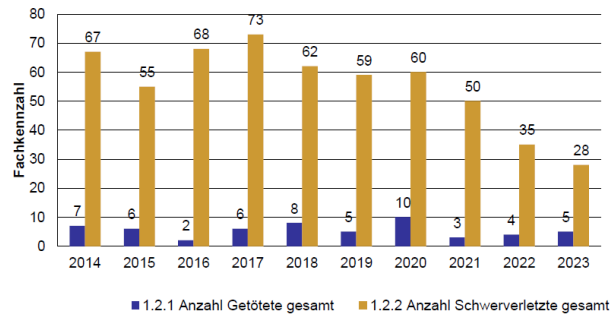

**2023**

Verkehrsunfallzahlen der  
Stadt Delmenhorst

Stadt Delmenhorst

Gesamtanzahl der Verkehrsunfälle

### Beeinflussung durch Drogen und Medikamente

Verkehrsunfallzahlen des

Polizeikommissariat  
Bundesautobahn Ahlhorn  
(PK BAB)

Gesamtanzahl der Verkehrsunfälle

Verkehrsunfälle mit verletzten Personen

Getötete und schwer verletzte Personen

Hauptverursacher Schwerverkehr

Verkehrsunfallzahlen aus dem

Landkreis Wesermarsch