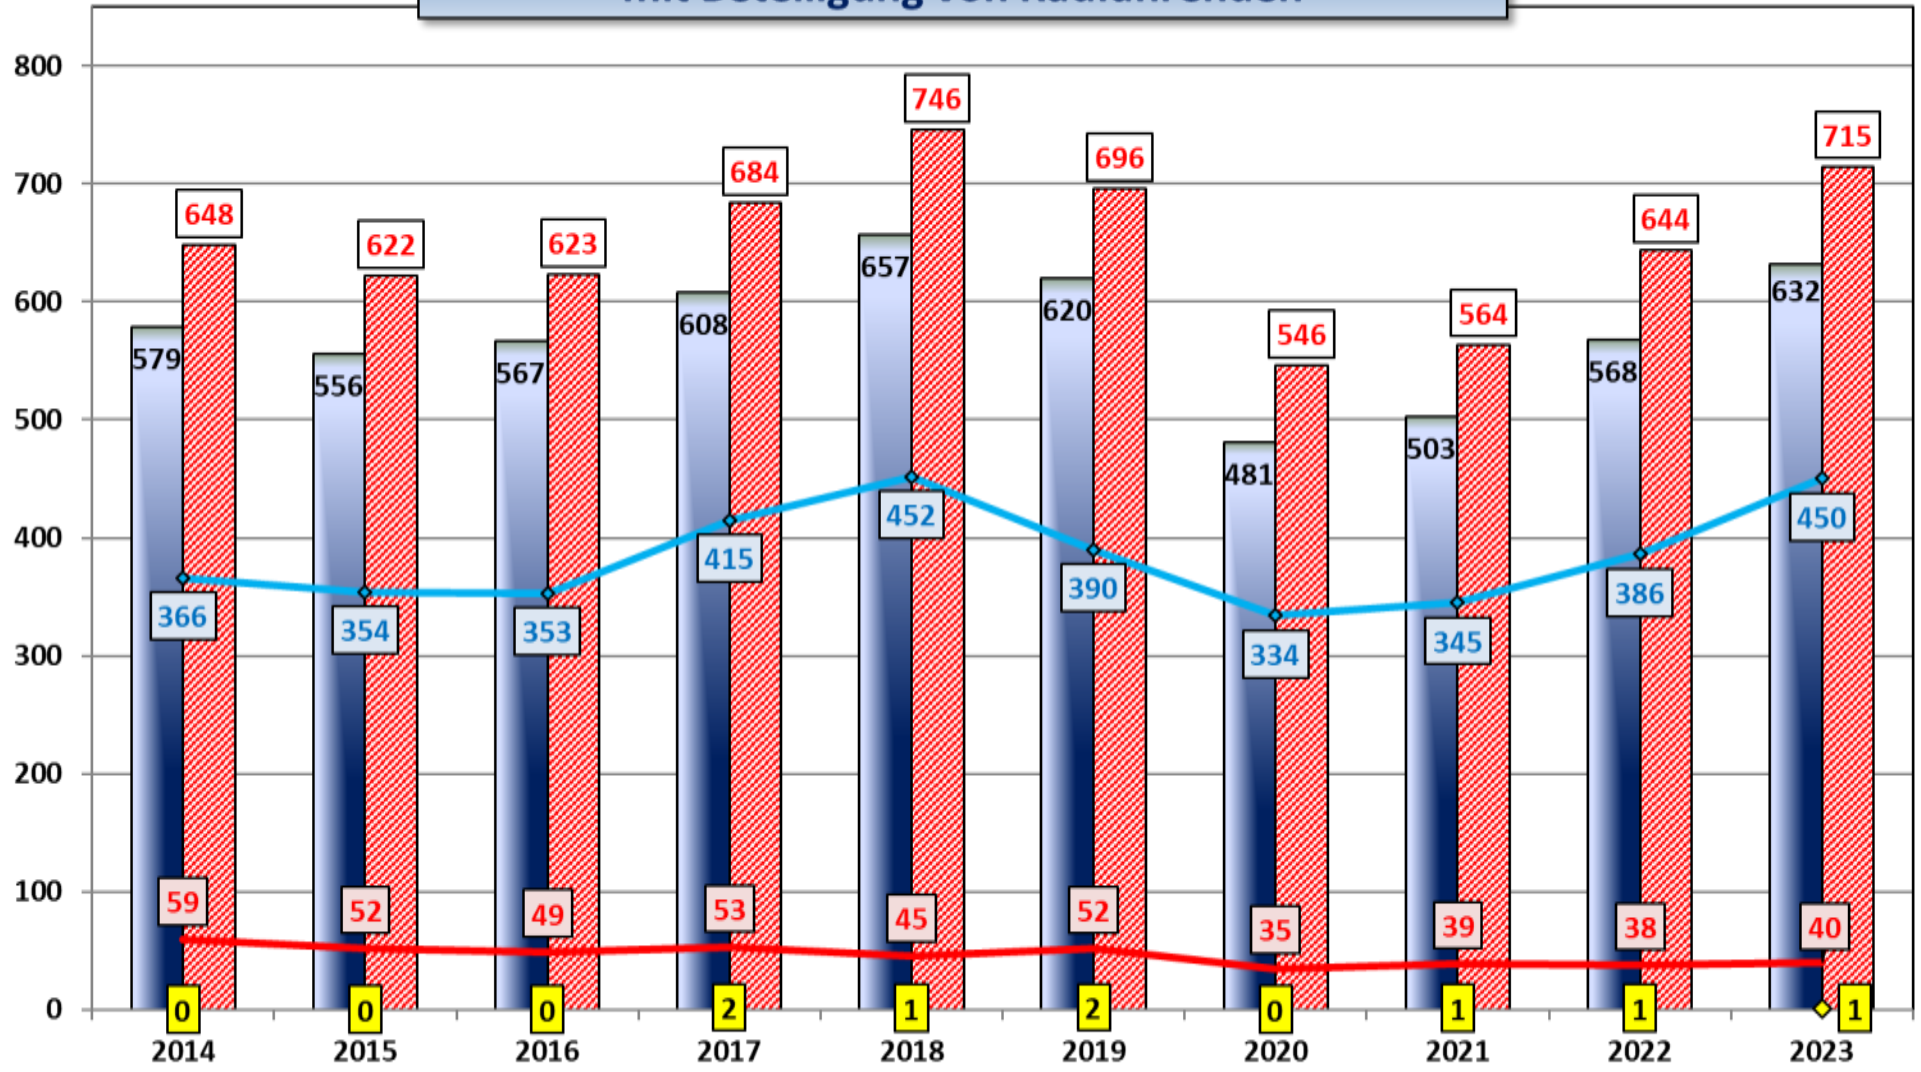

Verkehrsunfallgeschehen Stadt Oldenburg (ohne BAB) mit Beteiligung von Radfahrenden

Verkehrsunfälle mit Radfahrenden   Unfallbeteiligte Radfahrende   Leichtverletzte   Schwerverletzte   Getötete