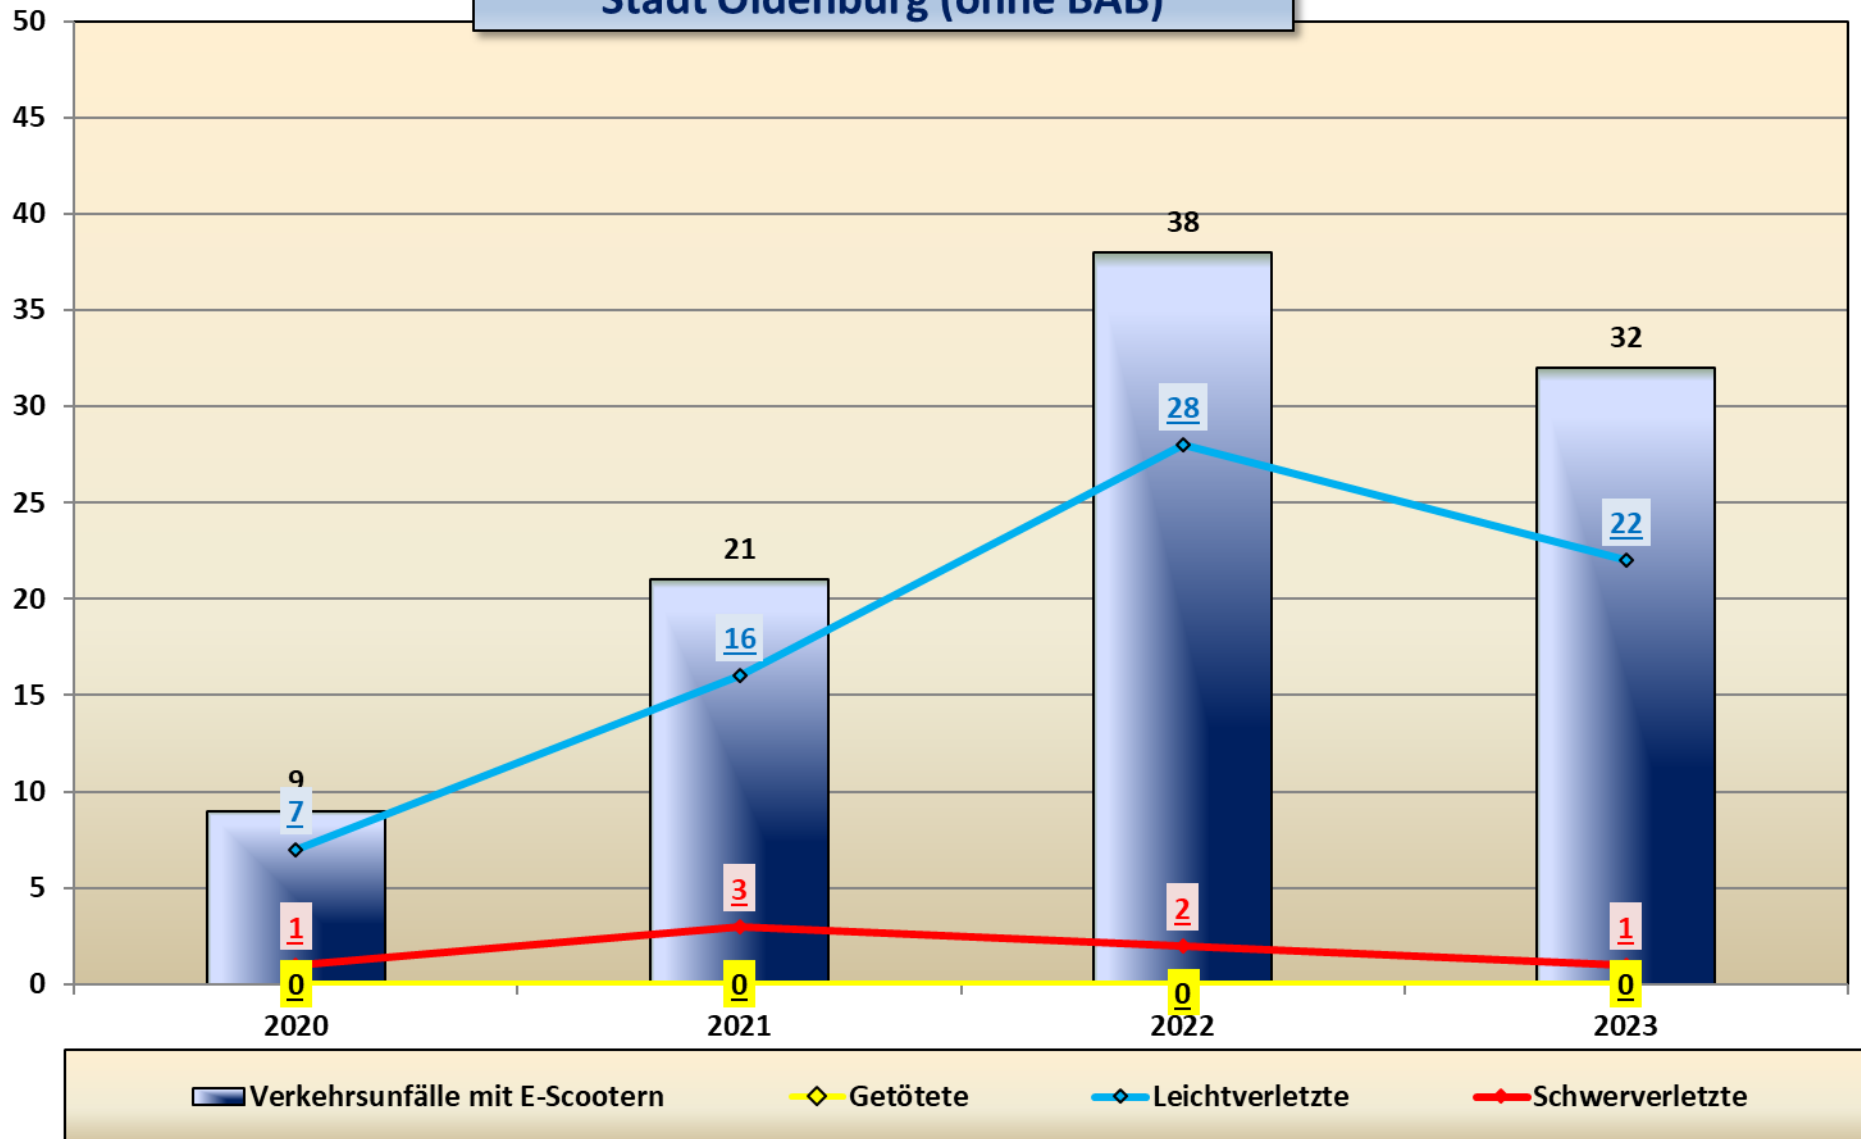

Verkehrsunfallentwicklung auf den BAB im Stadtgebiet Oldenburg

Bei Verkehrsunfall verletzte/getötete Personen Stadt Oldenburg (ohne BAB)

Unfallursachen bei Verkehrsunfällen mit Verletzten/Getöteten in der Stadt Oldenburg (ohne BAB) 2023

Verletzte Kinder (bis einschl. 14 Jahre) im Straßenverkehr Stadt Oldenburg (ohne BAB)

**Verletzte Kinder (bis einschl. 14 Jahre) im Straßenverkehr
Stadt Oldenburg (ohne BAB)**

Verkehrsunfallgeschehen Stadt Oldenburg (ohne BAB) Junge Fahrerinnen und Fahrer (18-24J.)

Verkehrsunfallgeschehen Stadt Oldenburg (ohne BAB) mit Beteiligung von Radfahrenden

Verkehrsunfälle mit Radfahrenden Unfallbeteiligte Radfahrende Leichtverletzte Schwerverletzte Getötete

Verkehrsunfallgeschehen Stadt Oldenburg (ohne BAB) mit Beteiligung von Pedelecfahrenden

Verkehrsunfallgeschehen mit E-Scootern Stadt Oldenburg (ohne BAB)

Verkehrsunfallgeschehen mit Fußgängerbeteiligung Stadt Oldenburg (ohne BAB)

Auf den Autobahnen(BAB) im Bereich der Polizeiinspektion Oldenburg-Stadt/Ammerland	2021	2022	2023
Verkehrsunfälle	590	587	674
Getötete	1	0	1
Schwerverletzte	9	14	7
Leichtverletzte	109	114	154