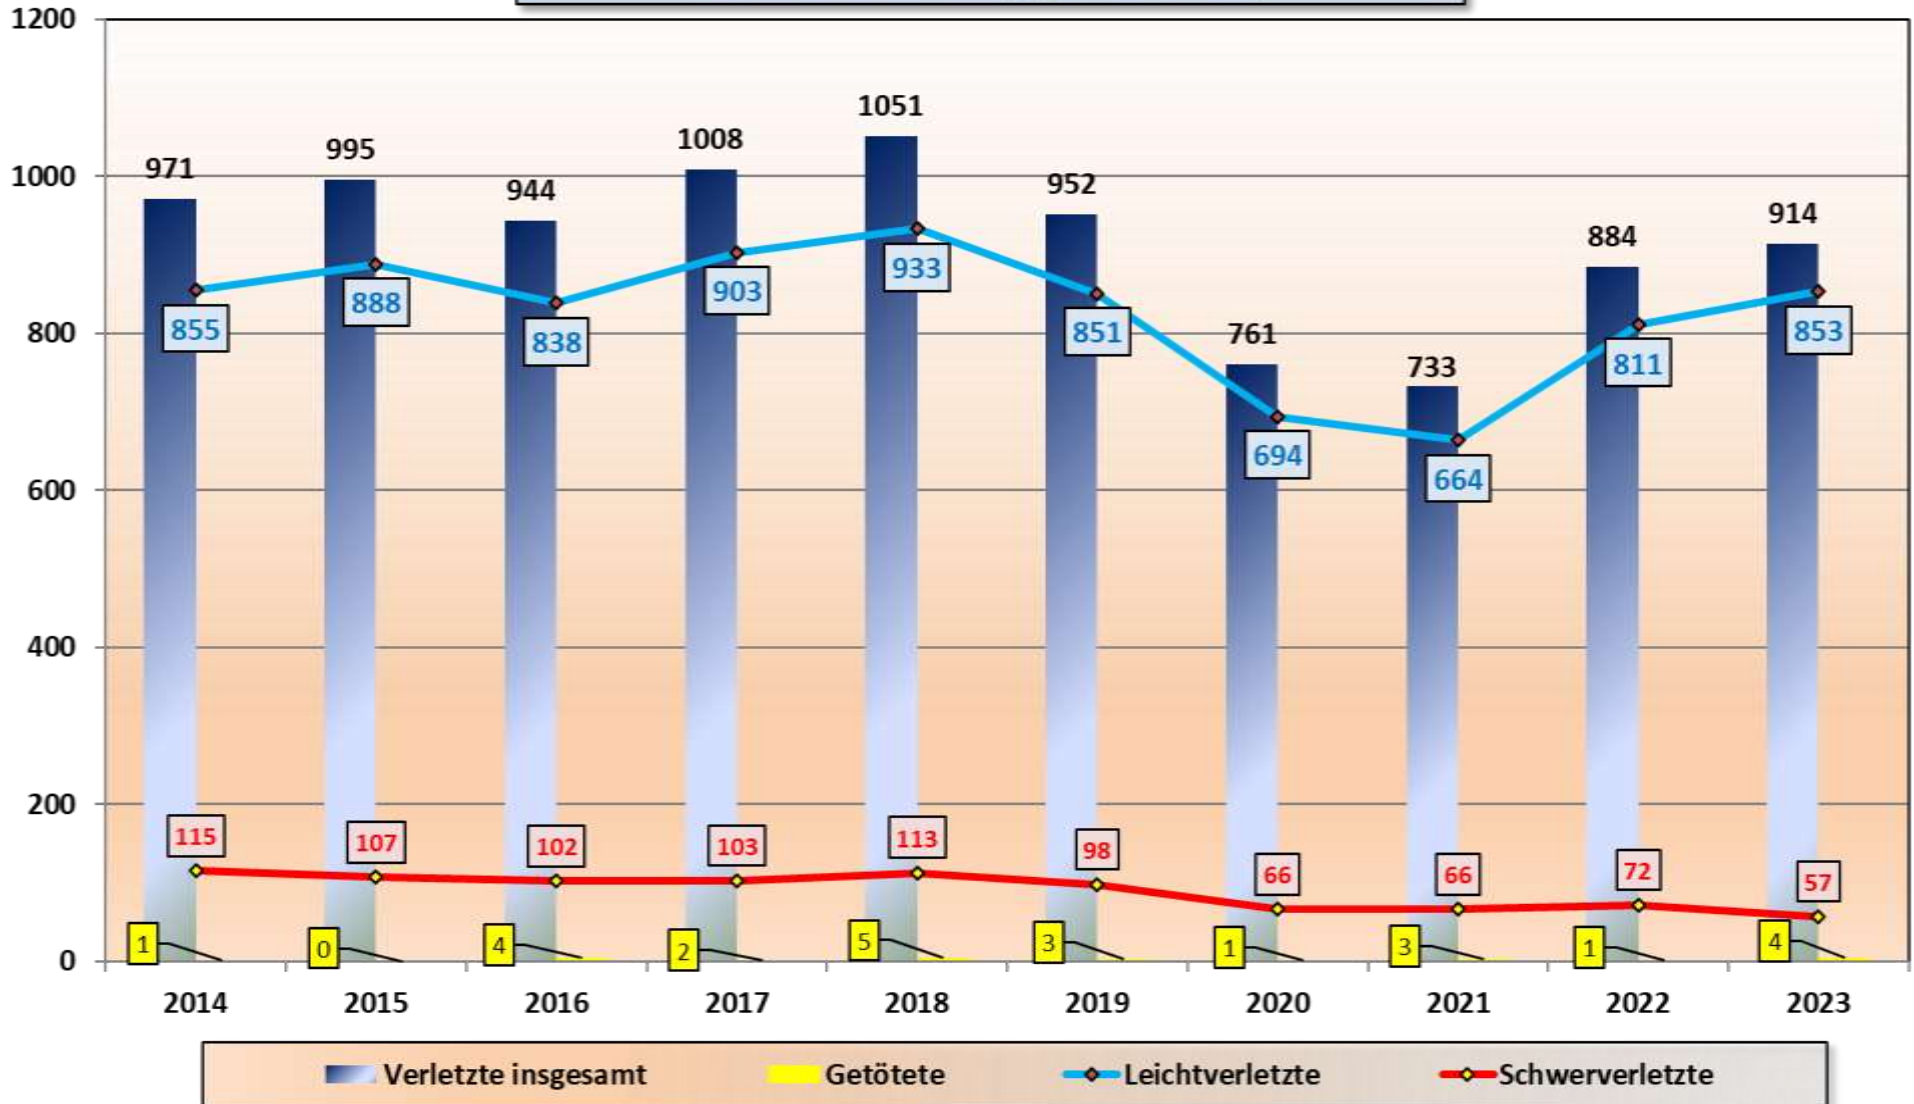

Verkehrsunfallstatistik 2023

Stadt Oldenburg

**Anzahl der Verkehrsunfälle mit schwersten Folgen
Stadt Oldenburg (ohne BAB)**

**Unerlaubtes Entfernen vom Unfallort
Stadt Oldenburg (ohne BAB)**

Unfallursache **ALKOHOL** (aufgeschlüsselt nach Alter)
Stadt Oldenburg (ohne BAB) 2023

Verkehrsunfallentwicklung auf den BAB im Stadtgebiet Oldenburg

Bei Verkehrsunfall verletzte/getötete Personen Stadt Oldenburg (ohne BAB)

Unfallursachen bei Verkehrsunfällen mit Verletzten/Getöteten in der Stadt Oldenburg (ohne BAB) 2023

Verletzte Kinder (bis einschl. 14 Jahre) im Straßenverkehr Stadt Oldenburg (ohne BAB)

**Verletzte Kinder (bis einschl. 14 Jahre) im Straßenverkehr
Stadt Oldenburg (ohne BAB)**

Verkehrsunfallgeschehen Stadt Oldenburg (ohne BAB) Junge Fahrerinnen und Fahrer (18-24J.)

Persönliche Ursachen bei Verkehrsunfällen mit Verletzten/Getöteten und Beteiligung "Junge Fahrer" in der Stadt Oldenburg (ohne BAB) 2023

Verkehrsunfallgeschehen Stadt Oldenburg (ohne BAB) mit Seniorenbeteiligung (65+)