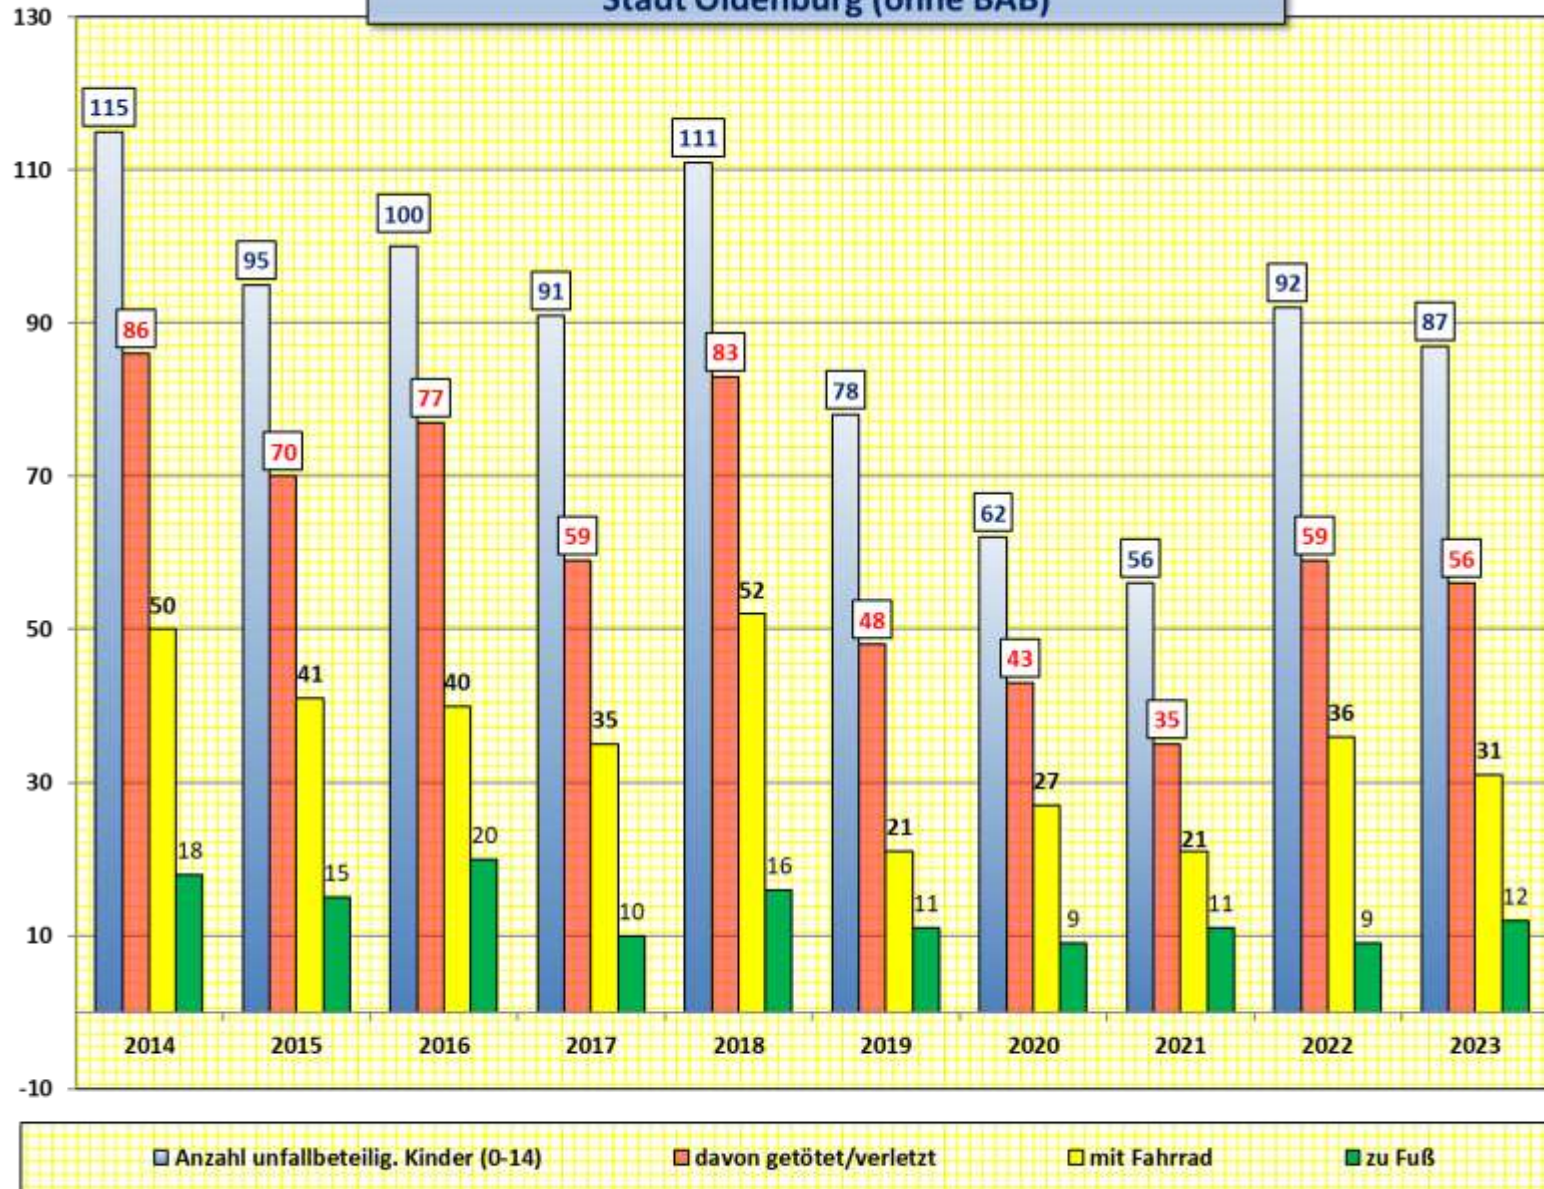

Verkehrsunfallstatistik 2023

Stadt Oldenburg

**Anzahl der Verkehrsunfälle mit schwersten Folgen
Stadt Oldenburg (ohne BAB)**

**Unerlaubtes Entfernen vom Unfallort
Stadt Oldenburg (ohne BAB)**

Unfallursache **ALKOHOL** (aufgeschlüsselt nach Alter)
Stadt Oldenburg (ohne BAB) 2023

Verkehrsunfallentwicklung auf den BAB im Stadtgebiet Oldenburg

Bei Verkehrsunfall verletzte/getötete Personen Stadt Oldenburg (ohne BAB)

Unfallursachen bei Verkehrsunfällen mit Verletzten/Getöteten in der Stadt Oldenburg (ohne BAB) 2023

Verletzte Kinder (bis einschl. 14 Jahre) im Straßenverkehr Stadt Oldenburg (ohne BAB)

**Verletzte Kinder (bis einschl. 14 Jahre) im Straßenverkehr
Stadt Oldenburg (ohne BAB)**

Verkehrsunfallgeschehen Stadt Oldenburg (ohne BAB) Junge Fahrerinnen und Fahrer (18-24J.)

Persönliche Ursachen bei Verkehrsunfällen mit Verletzten/Getöteten und Beteiligung "Junge Fahrer" in der Stadt Oldenburg (ohne BAB) 2023

Verkehrsunfallgeschehen Stadt Oldenburg (ohne BAB) mit Seniorenbeteiligung (65+)