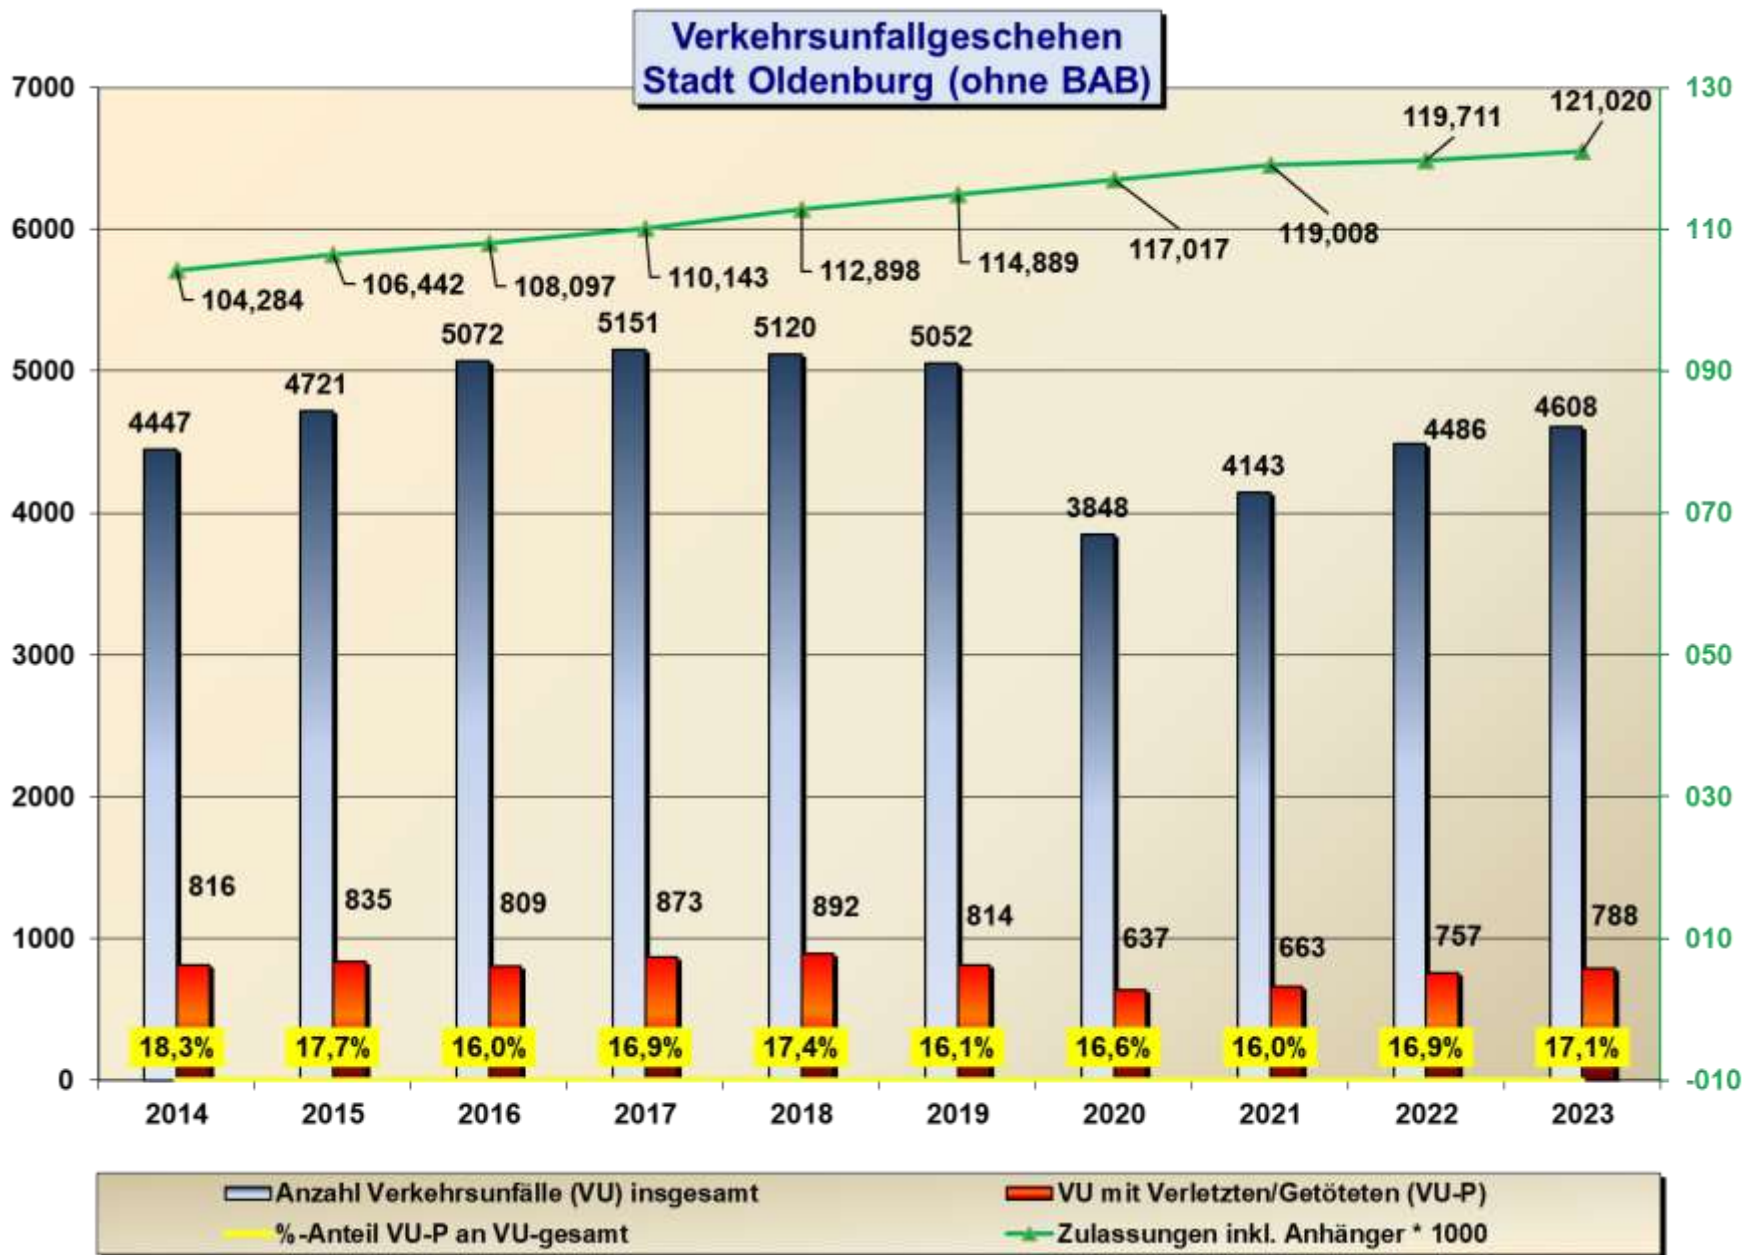

Verkehrsunfallstatistik 2023

Stadt Oldenburg

**Anzahl der Verkehrsunfälle mit schwersten Folgen
Stadt Oldenburg (ohne BAB)**

**Unerlaubtes Entfernen vom Unfallort
Stadt Oldenburg (ohne BAB)**

Unfallursache **ALKOHOL** (aufgeschlüsselt nach Alter)
Stadt Oldenburg (ohne BAB) 2023

Verkehrsunfallentwicklung auf den BAB im Stadtgebiet Oldenburg

Bei Verkehrsunfall verletzte/getötete Personen Stadt Oldenburg (ohne BAB)

Unfallursachen bei Verkehrsunfällen mit Verletzten/Getöteten in der Stadt Oldenburg (ohne BAB) 2023

Verletzte Kinder (bis einschl. 14 Jahre) im Straßenverkehr Stadt Oldenburg (ohne BAB)

**Verletzte Kinder (bis einschl. 14 Jahre) im Straßenverkehr
Stadt Oldenburg (ohne BAB)**

Verkehrsunfallgeschehen Stadt Oldenburg (ohne BAB) Junge Fahrerinnen und Fahrer (18-24J.)