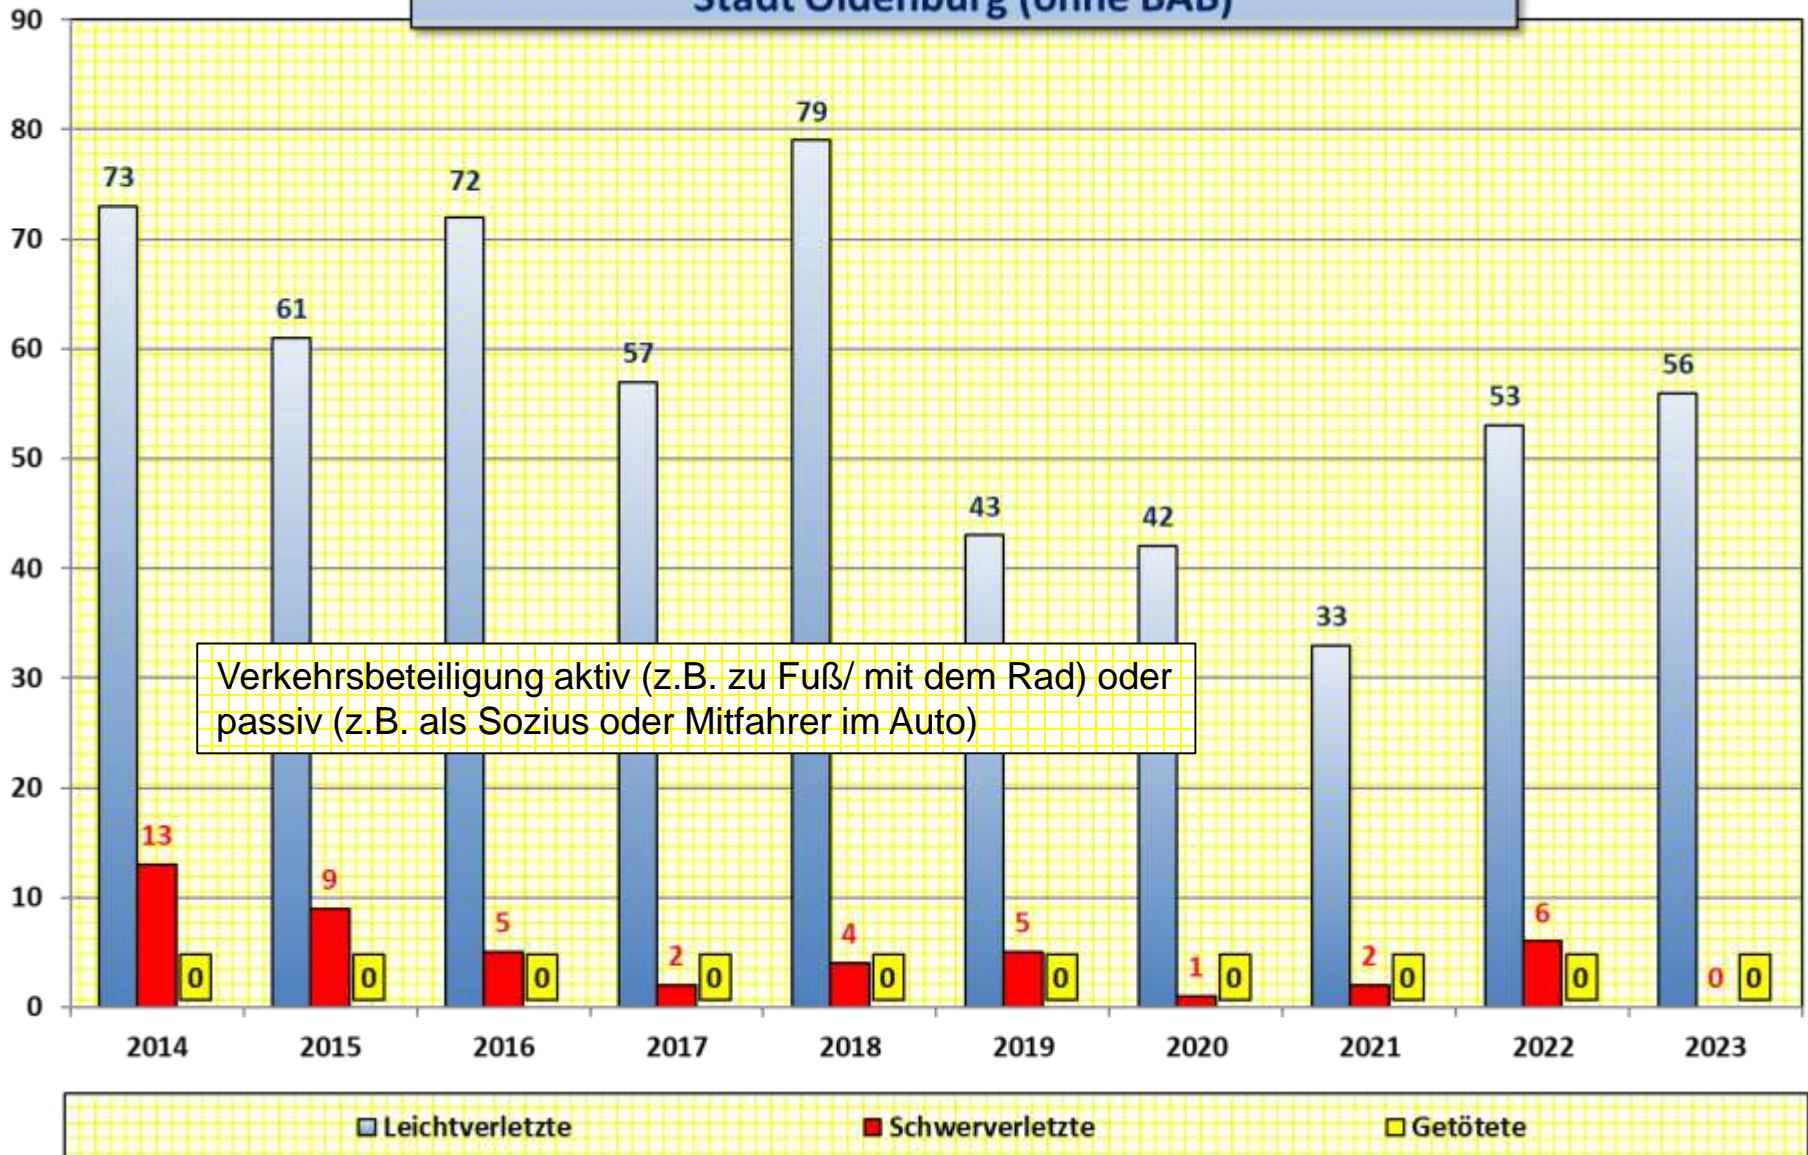

Verkehrsunfallstatistik 2023

Stadt Oldenburg

**Anzahl der Verkehrsunfälle mit schwersten Folgen
Stadt Oldenburg (ohne BAB)**

**Unerlaubtes Entfernen vom Unfallort
Stadt Oldenburg (ohne BAB)**

Unfallursache **ALKOHOL** (aufgeschlüsselt nach Alter)
Stadt Oldenburg (ohne BAB) 2023

Verkehrsunfallentwicklung auf den BAB im Stadtgebiet Oldenburg

Bei Verkehrsunfall verletzte/getötete Personen Stadt Oldenburg (ohne BAB)

Unfallursachen bei Verkehrsunfällen mit Verletzten/Getöteten in der Stadt Oldenburg (ohne BAB) 2023

Verletzte Kinder (bis einschl. 14 Jahre) im Straßenverkehr Stadt Oldenburg (ohne BAB)

**Verletzte Kinder (bis einschl. 14 Jahre) im Straßenverkehr
Stadt Oldenburg (ohne BAB)**

Verkehrsunfallgeschehen Stadt Oldenburg (ohne BAB) Junge Fahrerinnen und Fahrer (18-24J.)