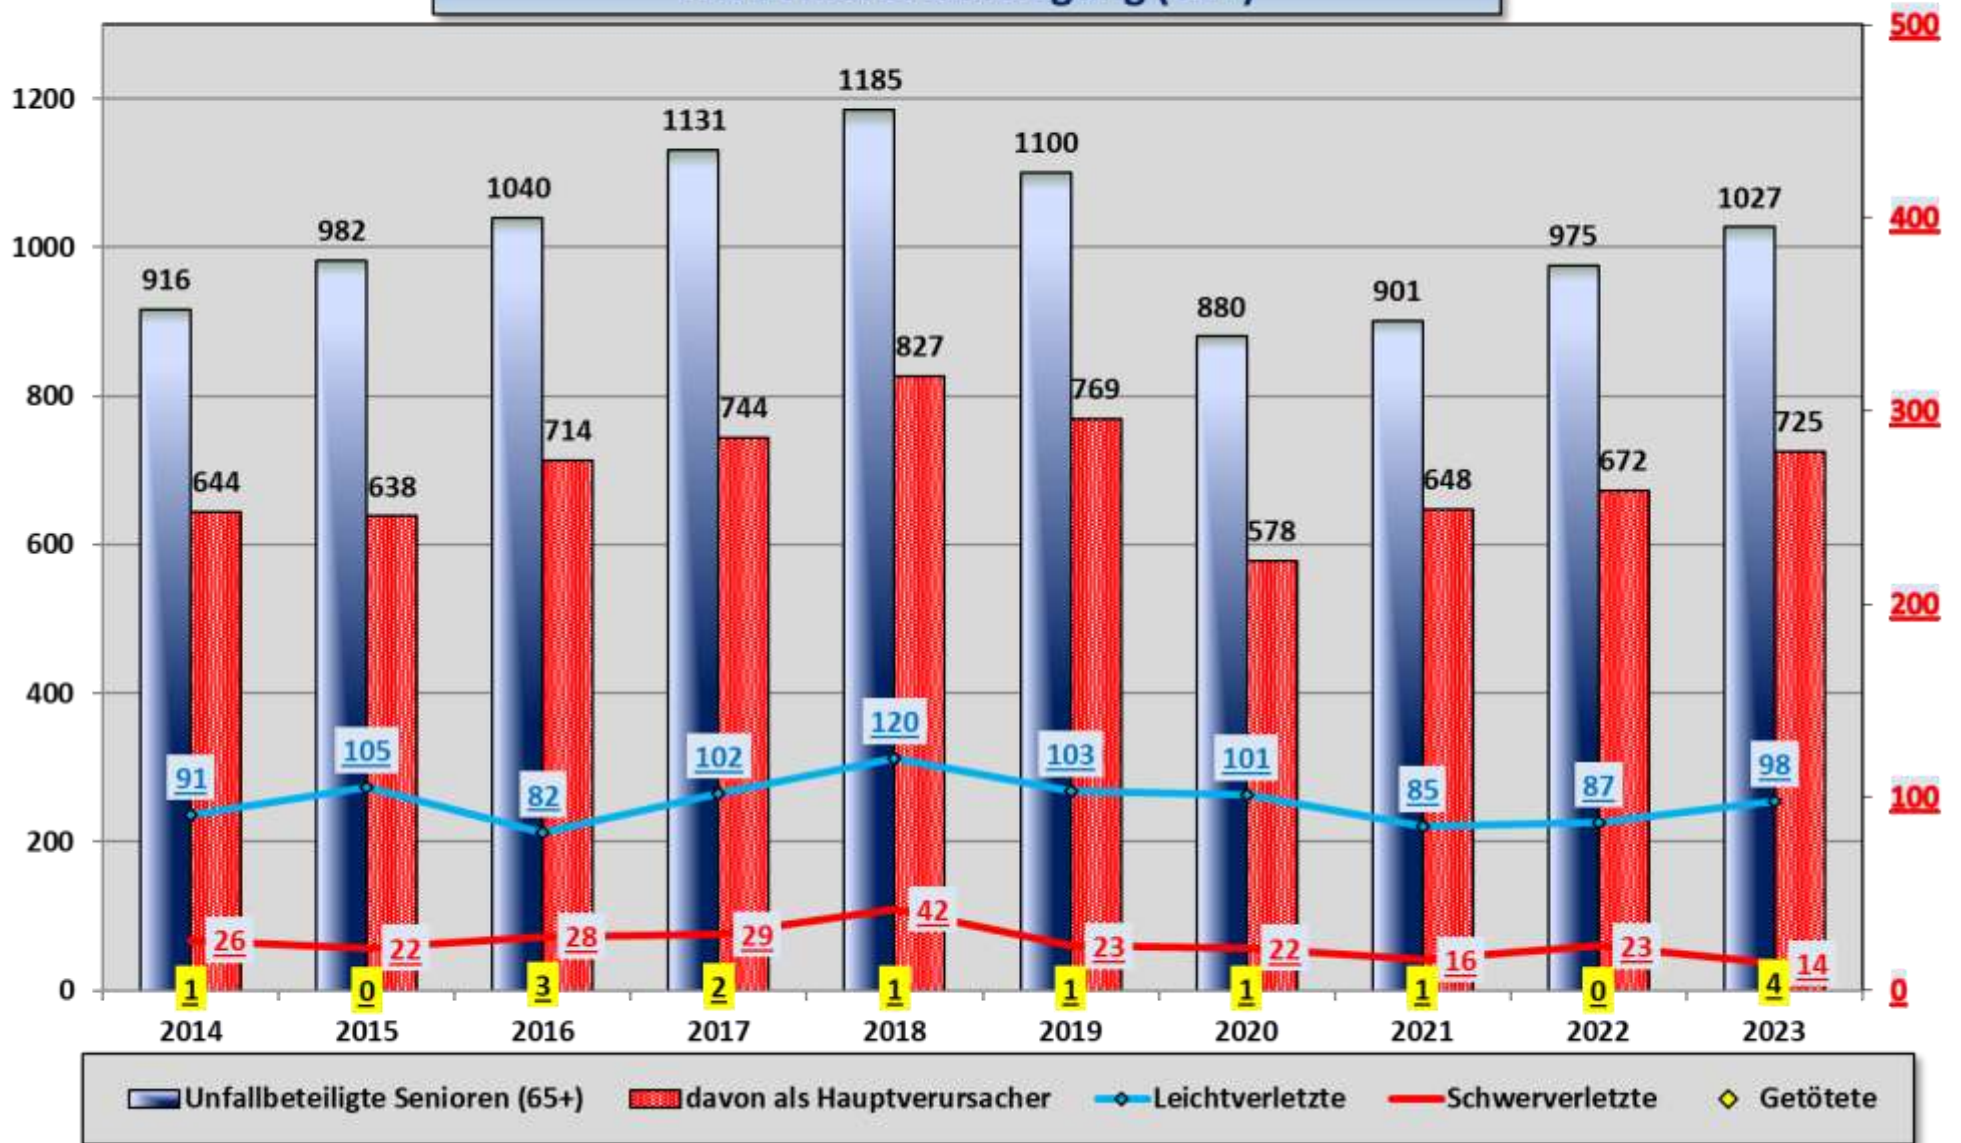

Verkehrsunfallstatistik 2023

Stadt Oldenburg

**Anzahl der Verkehrsunfälle mit schwersten Folgen
Stadt Oldenburg (ohne BAB)**

**Unerlaubtes Entfernen vom Unfallort
Stadt Oldenburg (ohne BAB)**

Unfallursache **ALKOHOL** (aufgeschlüsselt nach Alter)
Stadt Oldenburg (ohne BAB) 2023

Verkehrsunfallentwicklung auf den BAB im Stadtgebiet Oldenburg

Bei Verkehrsunfall verletzte/getötete Personen Stadt Oldenburg (ohne BAB)

Unfallursachen bei Verkehrsunfällen mit Verletzten/Getöteten in der Stadt Oldenburg (ohne BAB) 2023

Verletzte Kinder (bis einschl. 14 Jahre) im Straßenverkehr Stadt Oldenburg (ohne BAB)

**Verletzte Kinder (bis einschl. 14 Jahre) im Straßenverkehr
Stadt Oldenburg (ohne BAB)**

Verkehrsunfallgeschehen Stadt Oldenburg (ohne BAB) Junge Fahrerinnen und Fahrer (18-24J.)

Persönliche Ursachen bei Verkehrsunfällen mit Verletzten/Getöteten und Beteiligung "Junge Fahrer" in der Stadt Oldenburg (ohne BAB) 2023

Verkehrsunfallgeschehen Stadt Oldenburg (ohne BAB) mit Seniorenbeteiligung (65+)