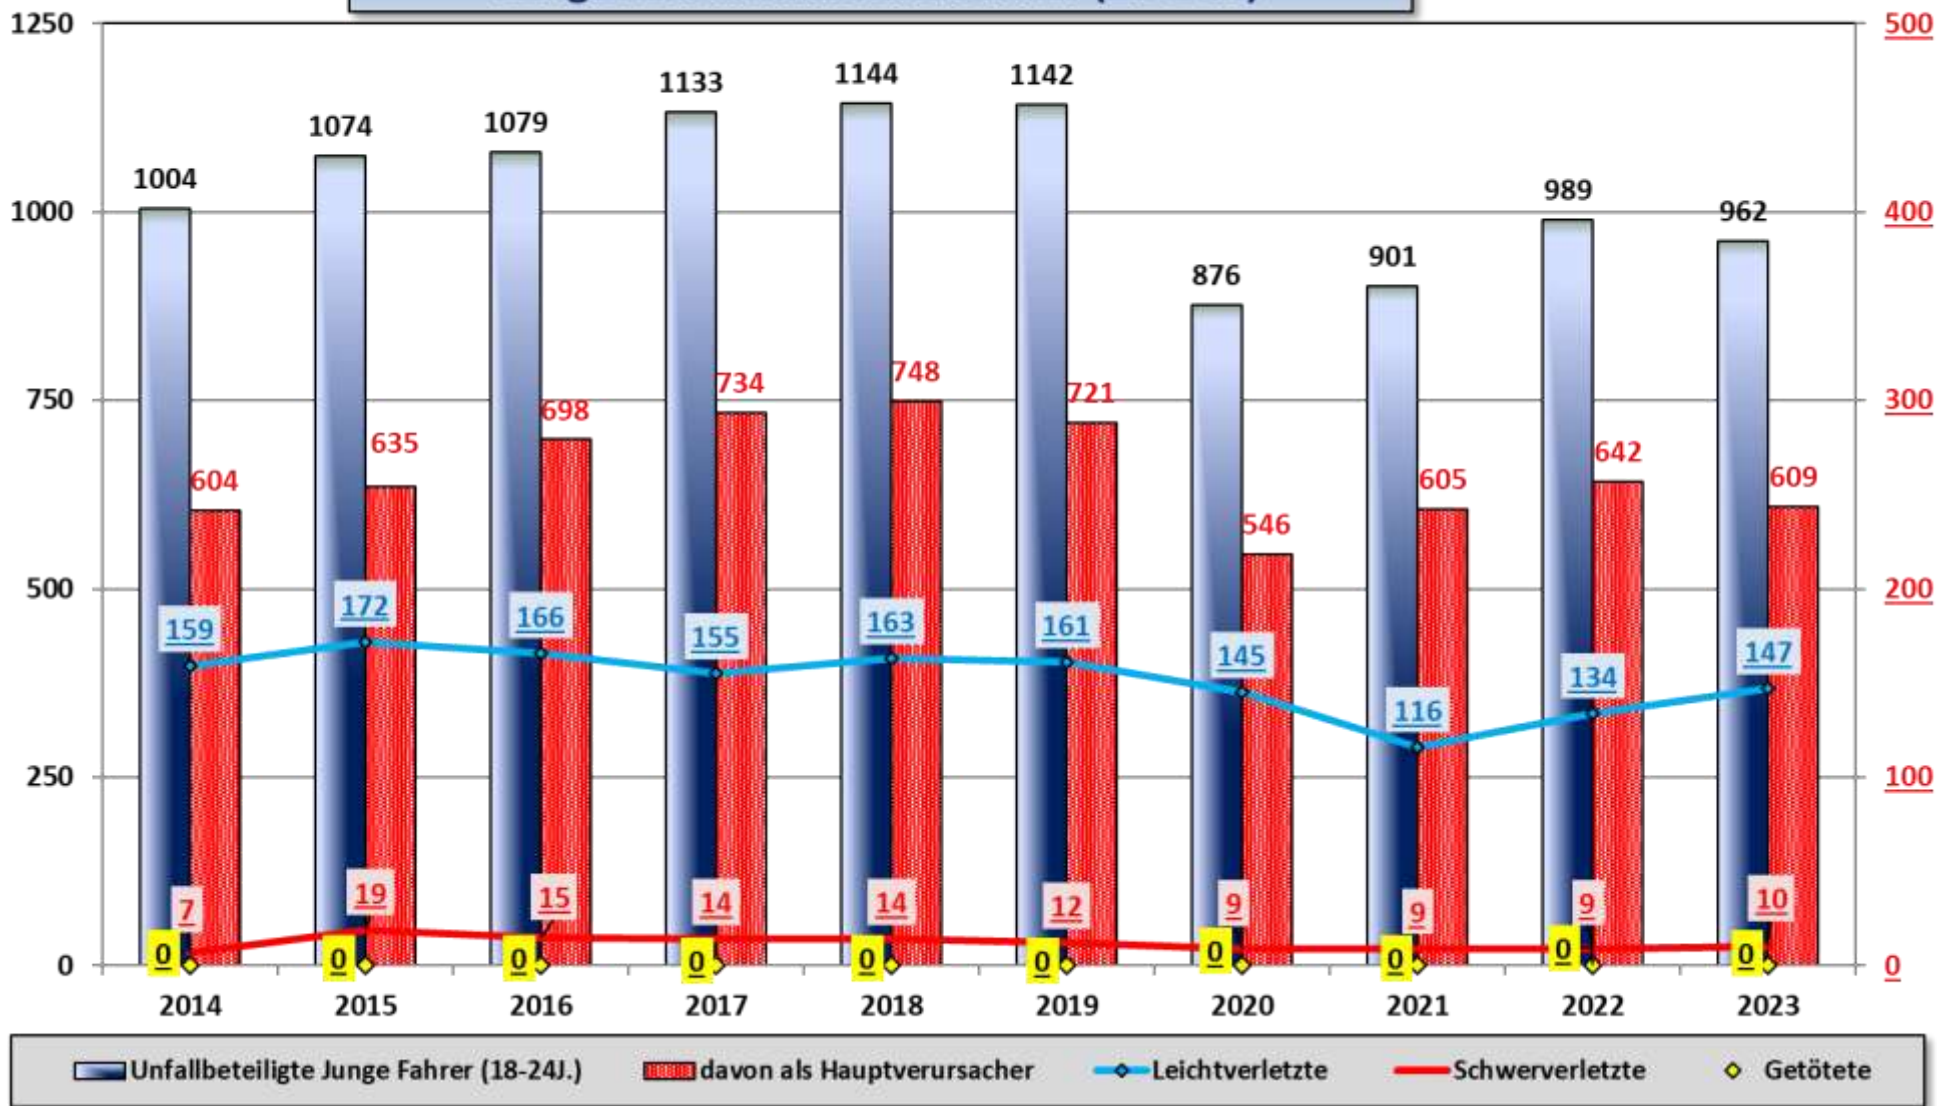

Verkehrsunfallstatistik 2023

Stadt Oldenburg

**Anzahl der Verkehrsunfälle mit schwersten Folgen
Stadt Oldenburg (ohne BAB)**

**Unerlaubtes Entfernen vom Unfallort
Stadt Oldenburg (ohne BAB)**

Unfallursache **ALKOHOL** (aufgeschlüsselt nach Alter)
Stadt Oldenburg (ohne BAB) 2023

Verkehrsunfallentwicklung auf den BAB im Stadtgebiet Oldenburg

Bei Verkehrsunfall verletzte/getötete Personen Stadt Oldenburg (ohne BAB)

Unfallursachen bei Verkehrsunfällen mit Verletzten/Getöteten in der Stadt Oldenburg (ohne BAB) 2023

Verletzte Kinder (bis einschl. 14 Jahre) im Straßenverkehr Stadt Oldenburg (ohne BAB)

**Verletzte Kinder (bis einschl. 14 Jahre) im Straßenverkehr
Stadt Oldenburg (ohne BAB)**

Verkehrsunfallgeschehen Stadt Oldenburg (ohne BAB) Junge Fahrerinnen und Fahrer (18-24J.)

Persönliche Ursachen bei Verkehrsunfällen mit Verletzten/Getöteten und Beteiligung "Junge Fahrer" in der Stadt Oldenburg (ohne BAB) 2023

Verkehrsunfallgeschehen Stadt Oldenburg (ohne BAB) mit Seniorenbeteiligung (65+)