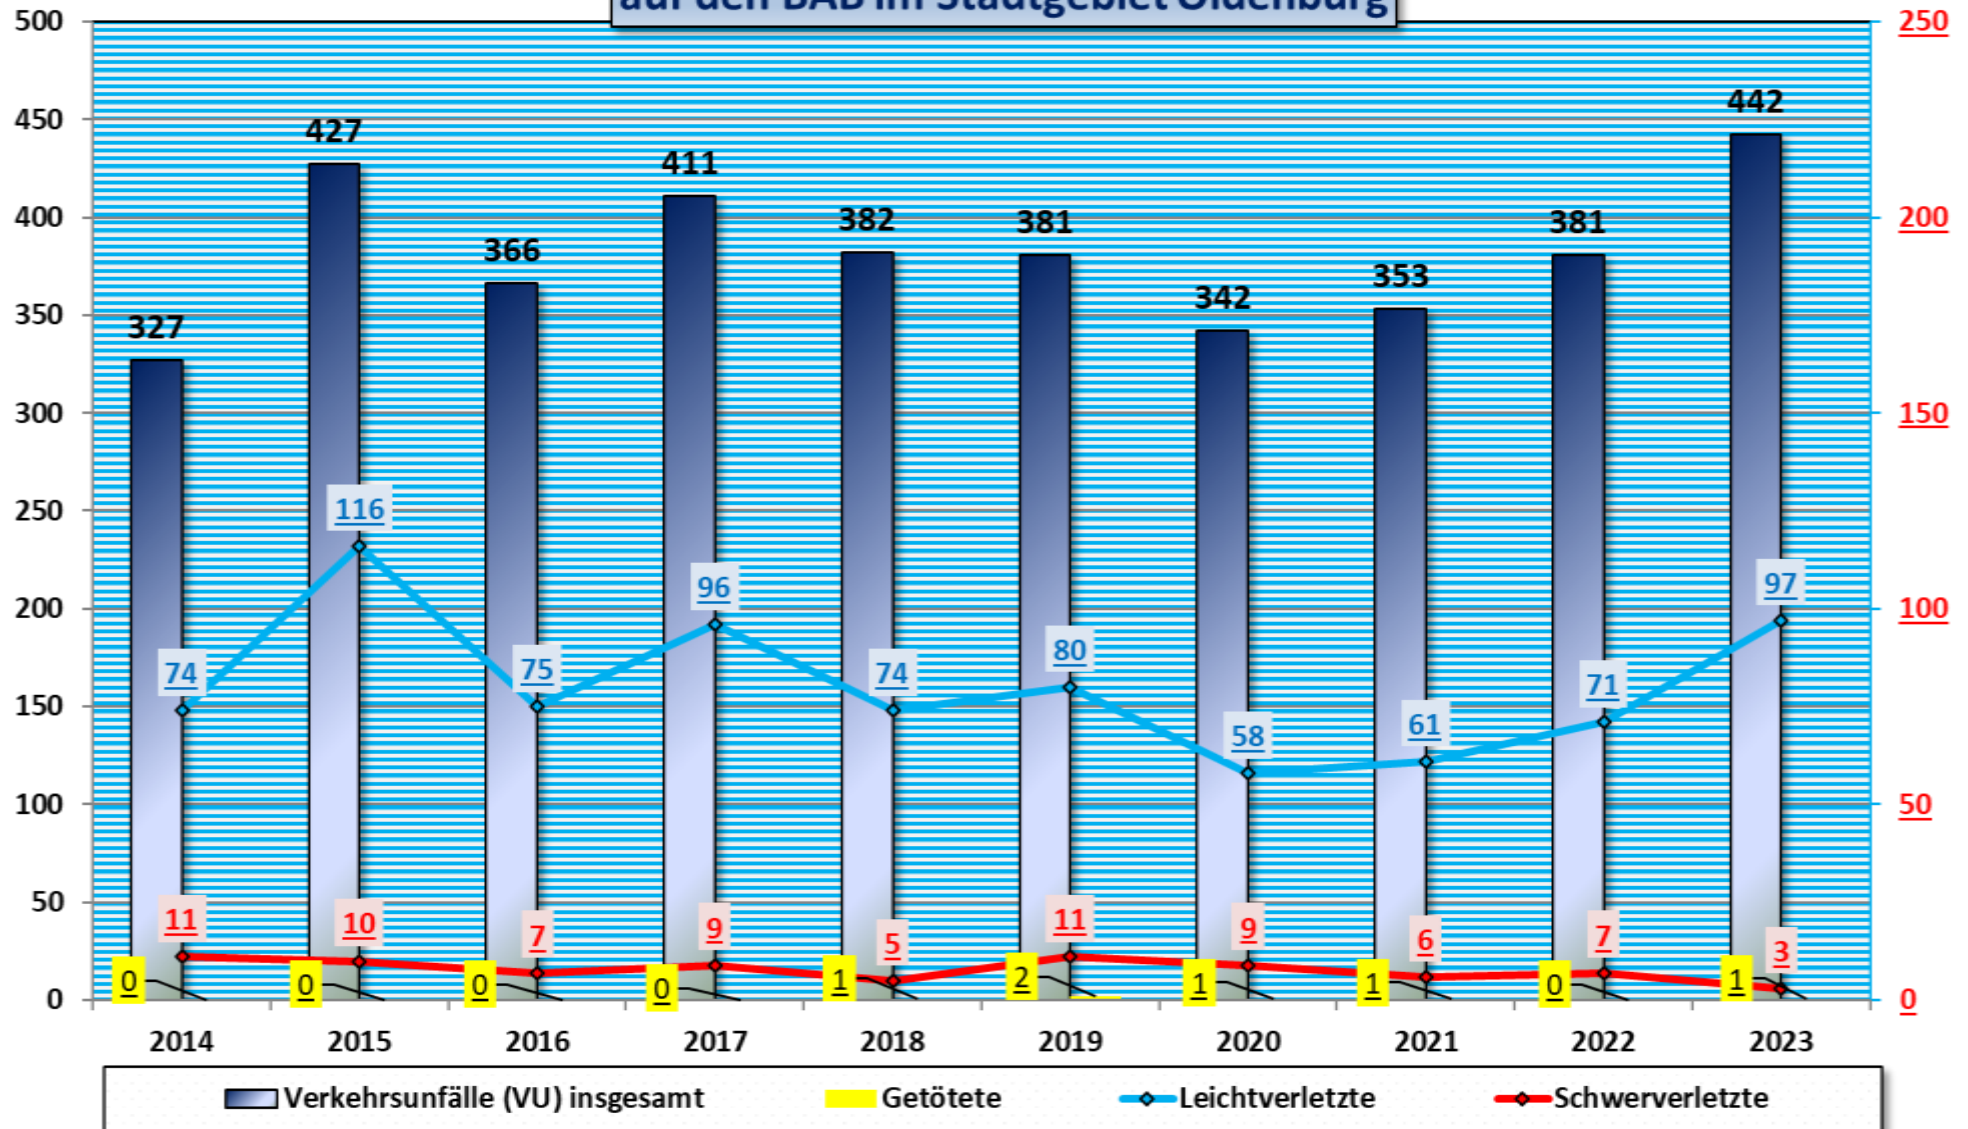

Verkehrsunfallstatistik 2023

Stadt Oldenburg

**Anzahl der Verkehrsunfälle mit schwersten Folgen
Stadt Oldenburg (ohne BAB)**

**Unerlaubtes Entfernen vom Unfallort
Stadt Oldenburg (ohne BAB)**

Unfallursache **ALKOHOL** (aufgeschlüsselt nach Alter)
Stadt Oldenburg (ohne BAB) 2023

Verkehrsunfallentwicklung auf den BAB im Stadtgebiet Oldenburg

Bei Verkehrsunfall verletzte/getötete Personen Stadt Oldenburg (ohne BAB)

Unfallursachen bei Verkehrsunfällen mit Verletzten/Getöteten in der Stadt Oldenburg (ohne BAB) 2023

Verletzte Kinder (bis einschl. 14 Jahre) im Straßenverkehr Stadt Oldenburg (ohne BAB)

**Verletzte Kinder (bis einschl. 14 Jahre) im Straßenverkehr
Stadt Oldenburg (ohne BAB)**

Verkehrsunfallgeschehen Stadt Oldenburg (ohne BAB) Junge Fahrerinnen und Fahrer (18-24J.)