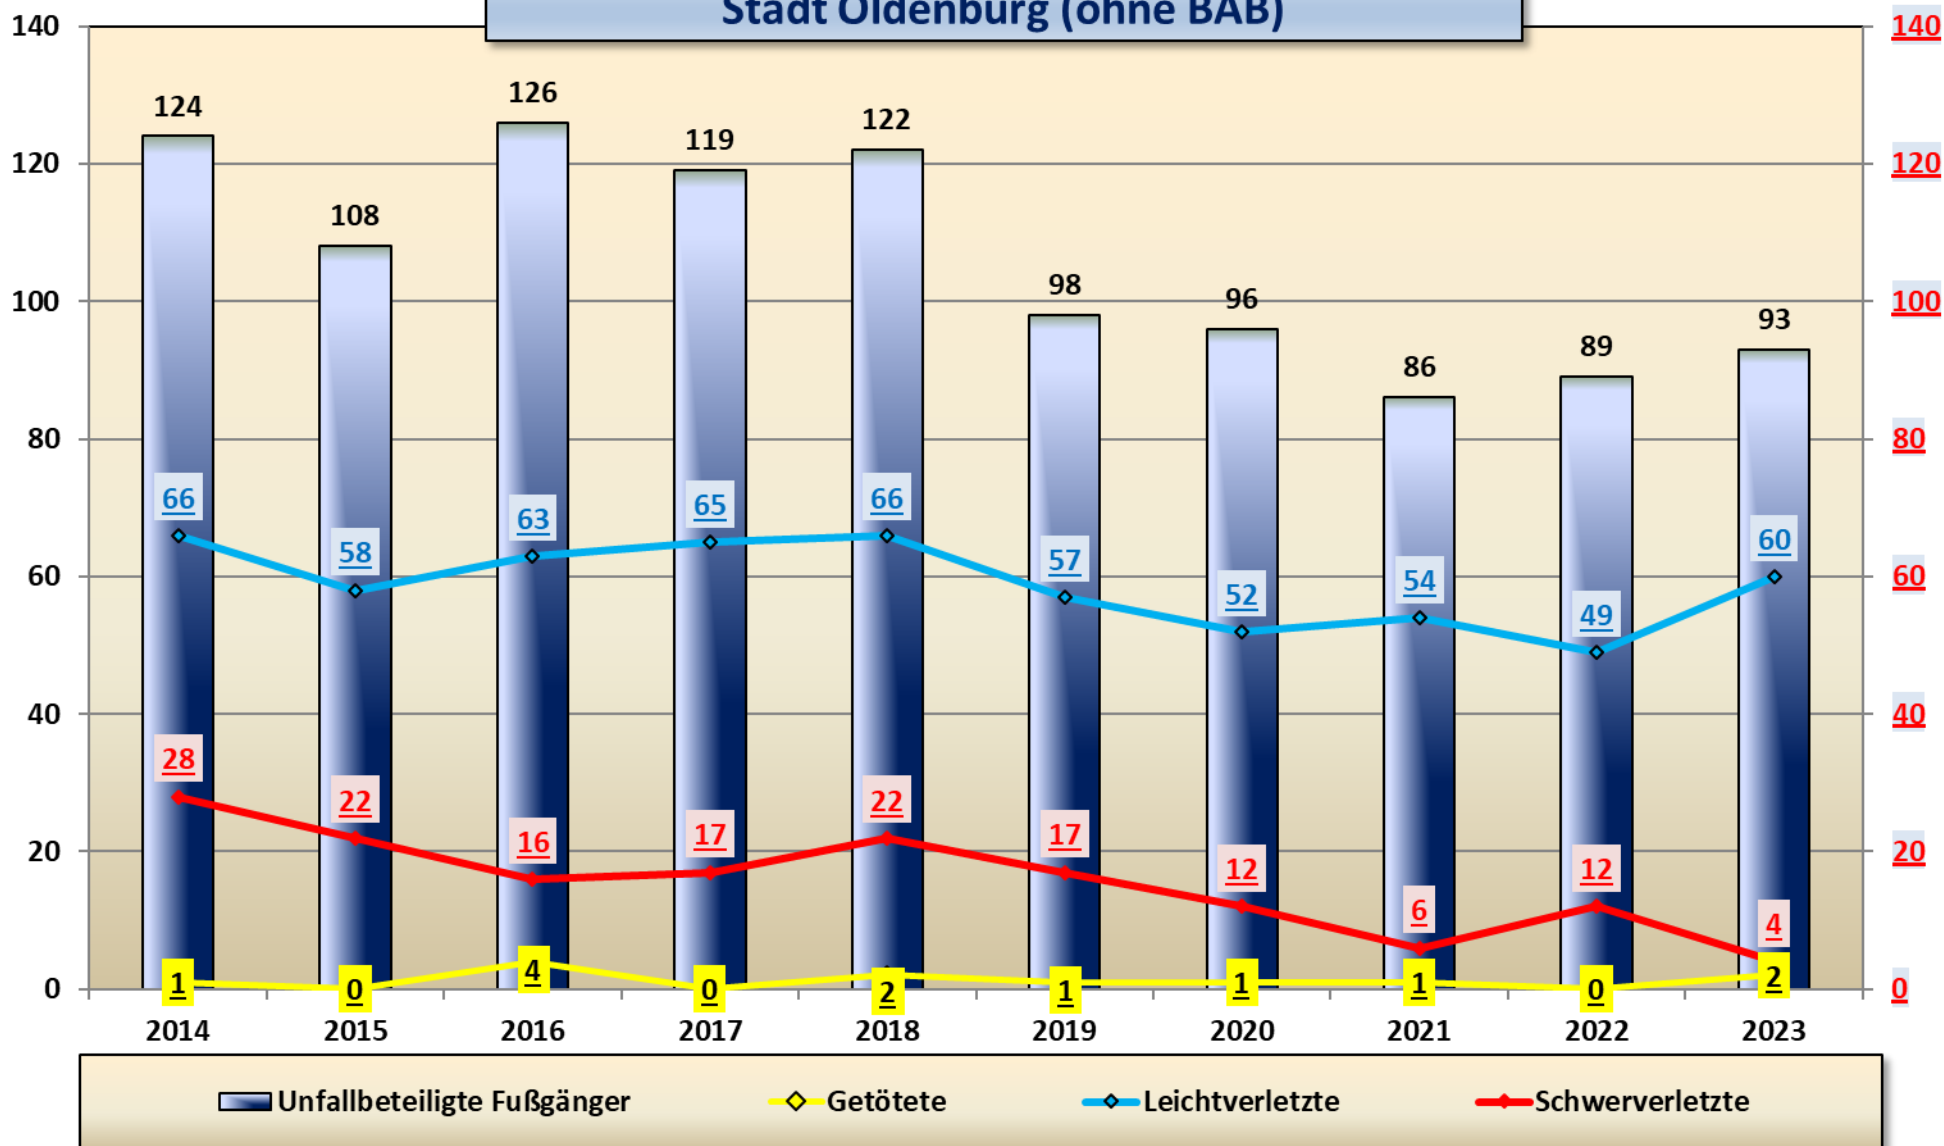

Verkehrsunfallentwicklung auf den BAB im Stadtgebiet Oldenburg

Bei Verkehrsunfall verletzte/getötete Personen Stadt Oldenburg (ohne BAB)

Unfallursachen bei Verkehrsunfällen mit Verletzten/Getöteten in der Stadt Oldenburg (ohne BAB) 2023

Verletzte Kinder (bis einschl. 14 Jahre) im Straßenverkehr Stadt Oldenburg (ohne BAB)

**Verletzte Kinder (bis einschl. 14 Jahre) im Straßenverkehr
Stadt Oldenburg (ohne BAB)**

Verkehrsunfallgeschehen Stadt Oldenburg (ohne BAB) Junge Fahrerinnen und Fahrer (18-24J.)

Verkehrsunfallgeschehen Stadt Oldenburg (ohne BAB) mit Beteiligung von Radfahrenden

Verkehrsunfälle mit Radfahrenden Unfallbeteiligte Radfahrende Leichtverletzte Schwerverletzte Getötete

Verkehrsunfallgeschehen Stadt Oldenburg (ohne BAB) mit Beteiligung von Pedelecfahrenden

Verkehrsunfallgeschehen mit E-Scootern Stadt Oldenburg (ohne BAB)

Verkehrsunfallgeschehen mit Fußgängerbeteiligung Stadt Oldenburg (ohne BAB)

Auf den Autobahnen(BAB) im Bereich der Polizeiinspektion Oldenburg-Stadt/Ammerland	2021	2022	2023
Verkehrsunfälle	590	587	674
Getötete	1	0	1
Schwerverletzte	9	14	7
Leichtverletzte	109	114	154