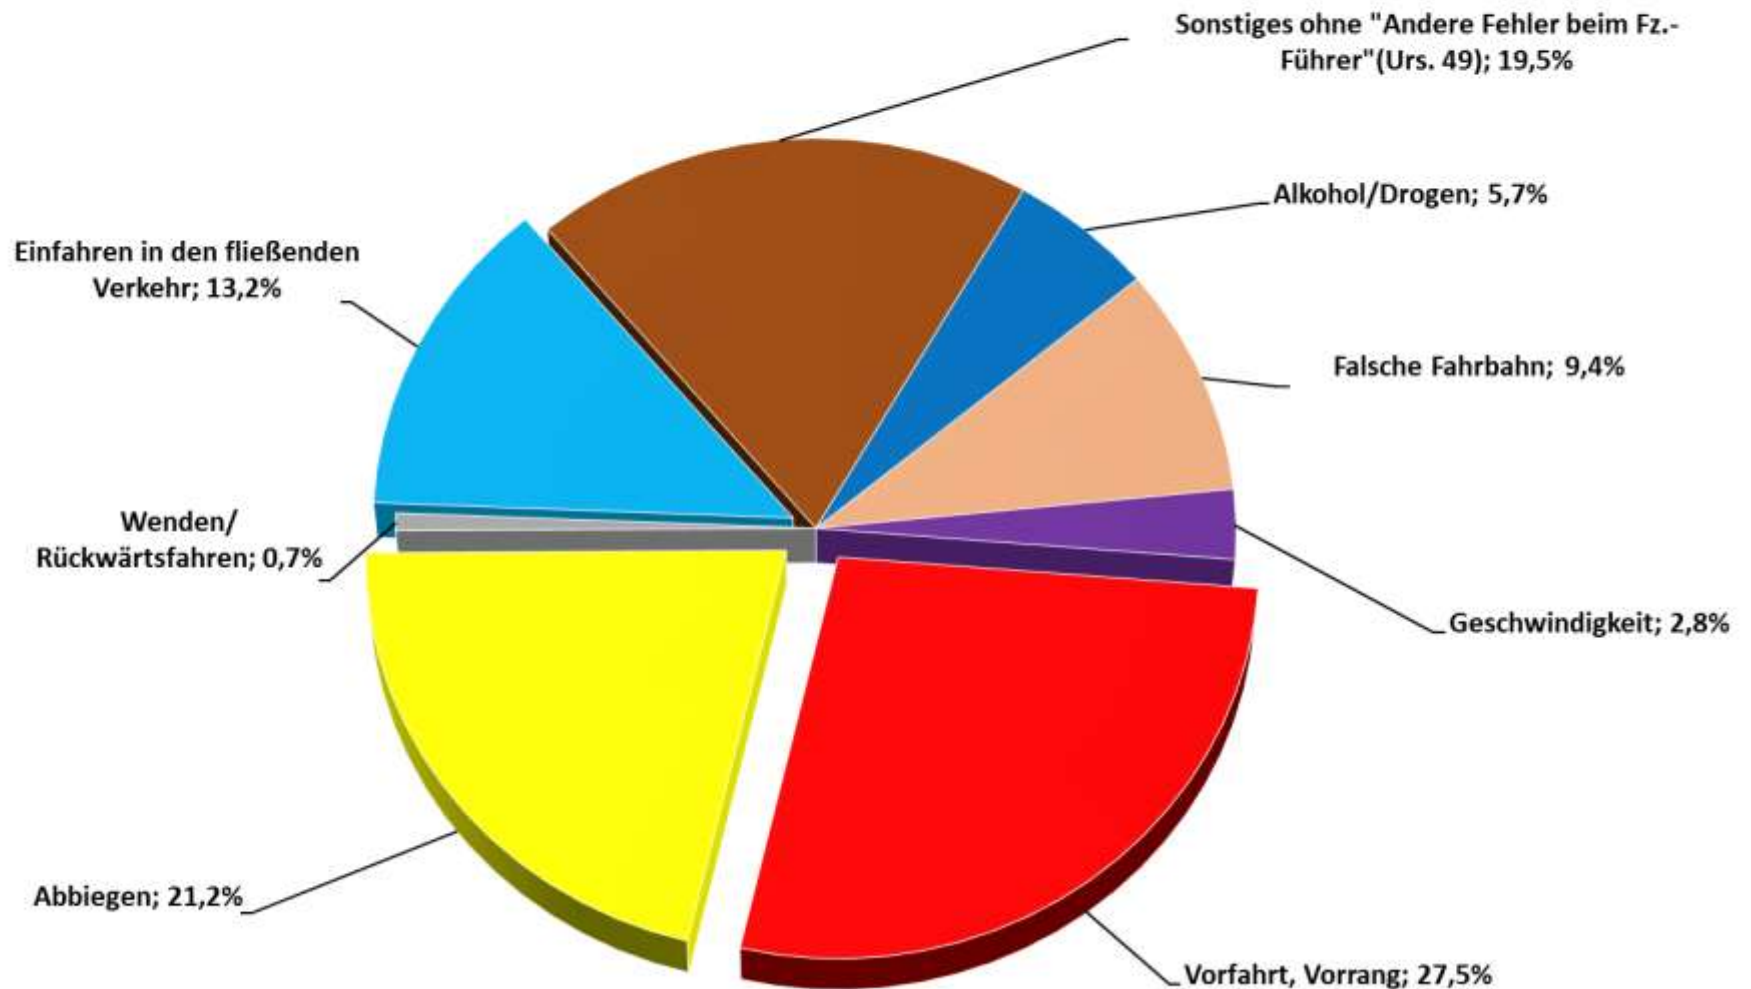

Verkehrsunfallstatistik 2023

Stadt Oldenburg

**Anzahl der Verkehrsunfälle mit schwersten Folgen
Stadt Oldenburg (ohne BAB)**

**Unerlaubtes Entfernen vom Unfallort
Stadt Oldenburg (ohne BAB)**

Unfallursache **ALKOHOL** (aufgeschlüsselt nach Alter)
Stadt Oldenburg (ohne BAB) 2023

Verkehrsunfallentwicklung auf den BAB im Stadtgebiet Oldenburg

Bei Verkehrsunfall verletzte/getötete Personen Stadt Oldenburg (ohne BAB)

Unfallursachen bei Verkehrsunfällen mit Verletzten/Getöteten in der Stadt Oldenburg (ohne BAB) 2023

Verletzte Kinder (bis einschl. 14 Jahre) im Straßenverkehr Stadt Oldenburg (ohne BAB)

**Verletzte Kinder (bis einschl. 14 Jahre) im Straßenverkehr
Stadt Oldenburg (ohne BAB)**

Verkehrsunfallgeschehen Stadt Oldenburg (ohne BAB) Junge Fahrerinnen und Fahrer (18-24J.)