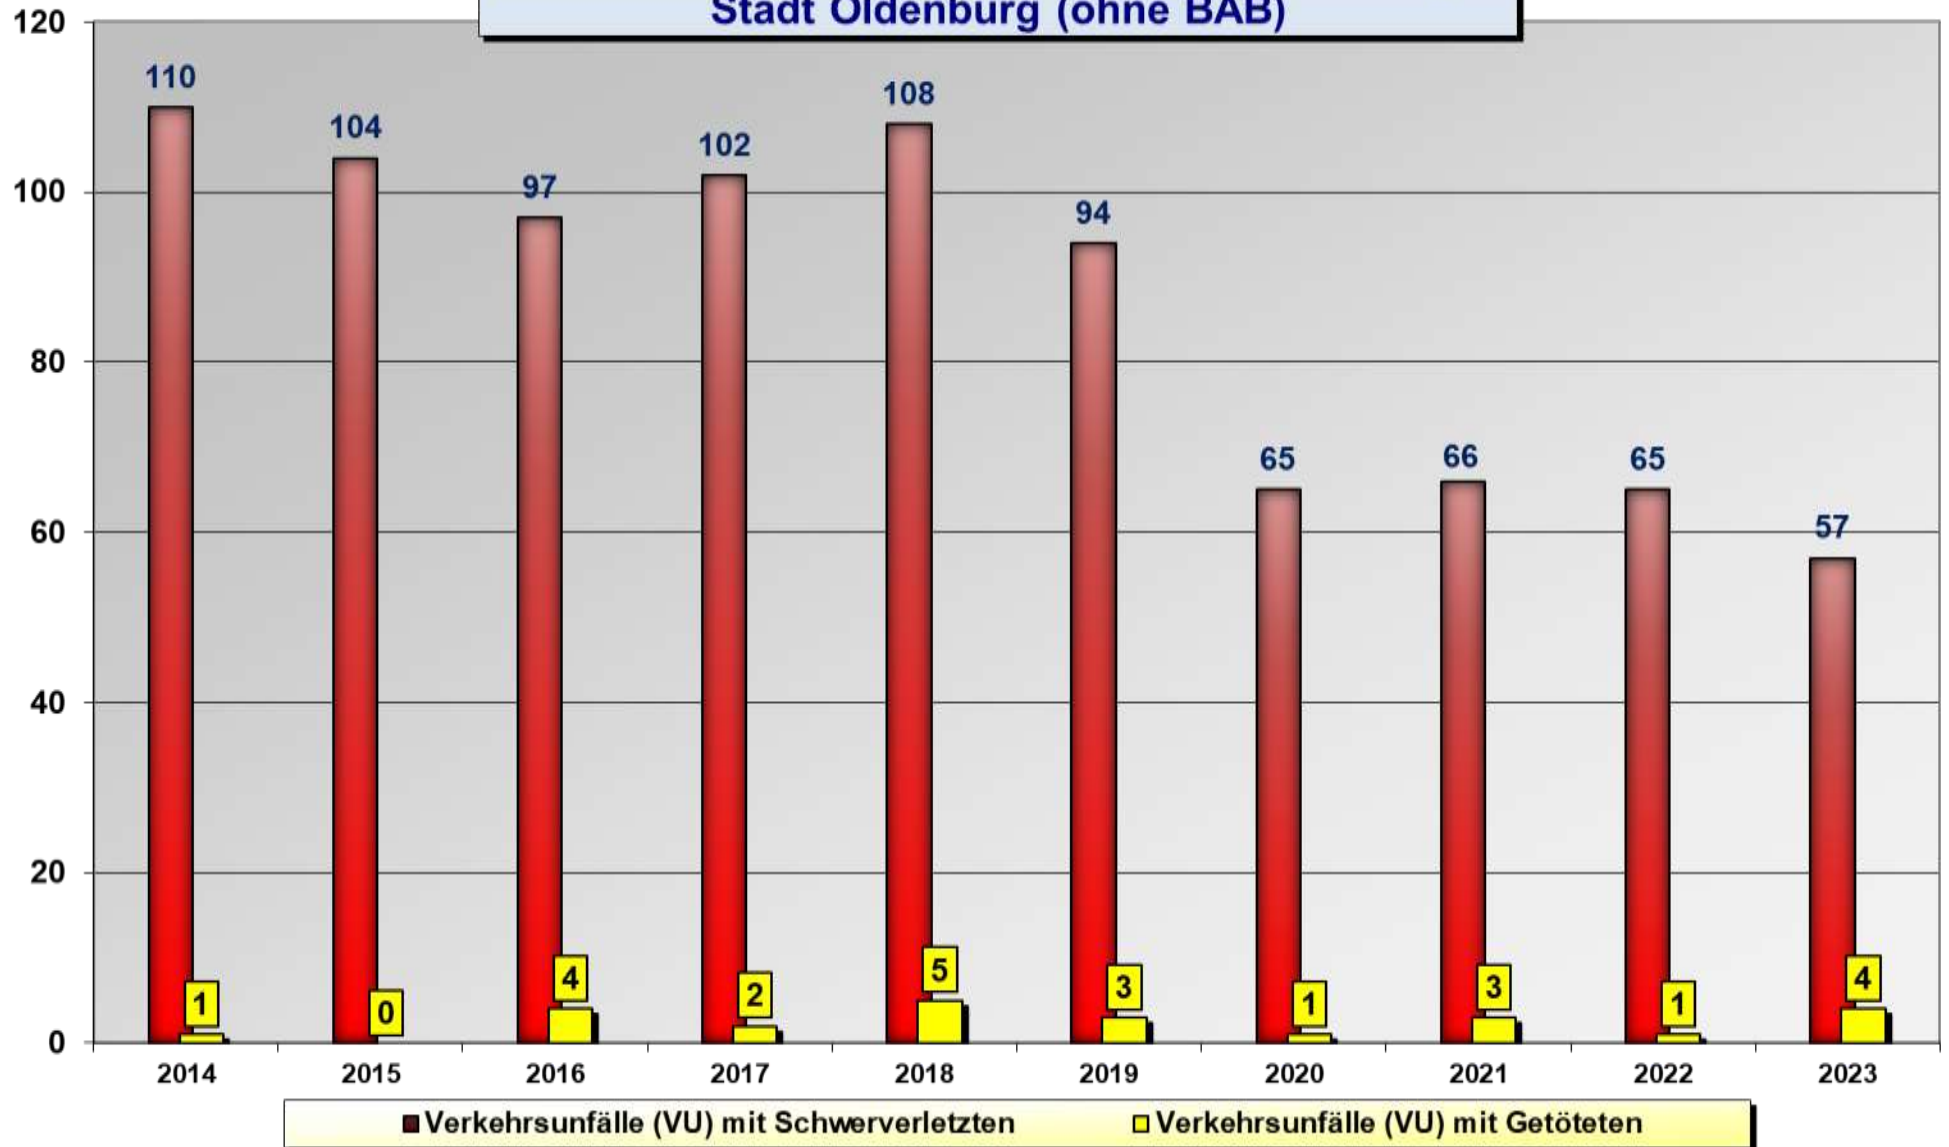

Verkehrsunfallstatistik 2023

Stadt Oldenburg

**Anzahl der Verkehrsunfälle mit schwersten Folgen
Stadt Oldenburg (ohne BAB)**

**Unerlaubtes Entfernen vom Unfallort
Stadt Oldenburg (ohne BAB)**

Unfallursache **ALKOHOL** (aufgeschlüsselt nach Alter)
Stadt Oldenburg (ohne BAB) 2023

Verkehrsunfallentwicklung auf den BAB im Stadtgebiet Oldenburg

Bei Verkehrsunfall verletzte/getötete Personen Stadt Oldenburg (ohne BAB)

Unfallursachen bei Verkehrsunfällen mit Verletzten/Getöteten in der Stadt Oldenburg (ohne BAB) 2023

Verletzte Kinder (bis einschl. 14 Jahre) im Straßenverkehr Stadt Oldenburg (ohne BAB)

**Verletzte Kinder (bis einschl. 14 Jahre) im Straßenverkehr
Stadt Oldenburg (ohne BAB)**

Verkehrsunfallgeschehen Stadt Oldenburg (ohne BAB) Junge Fahrerinnen und Fahrer (18-24J.)