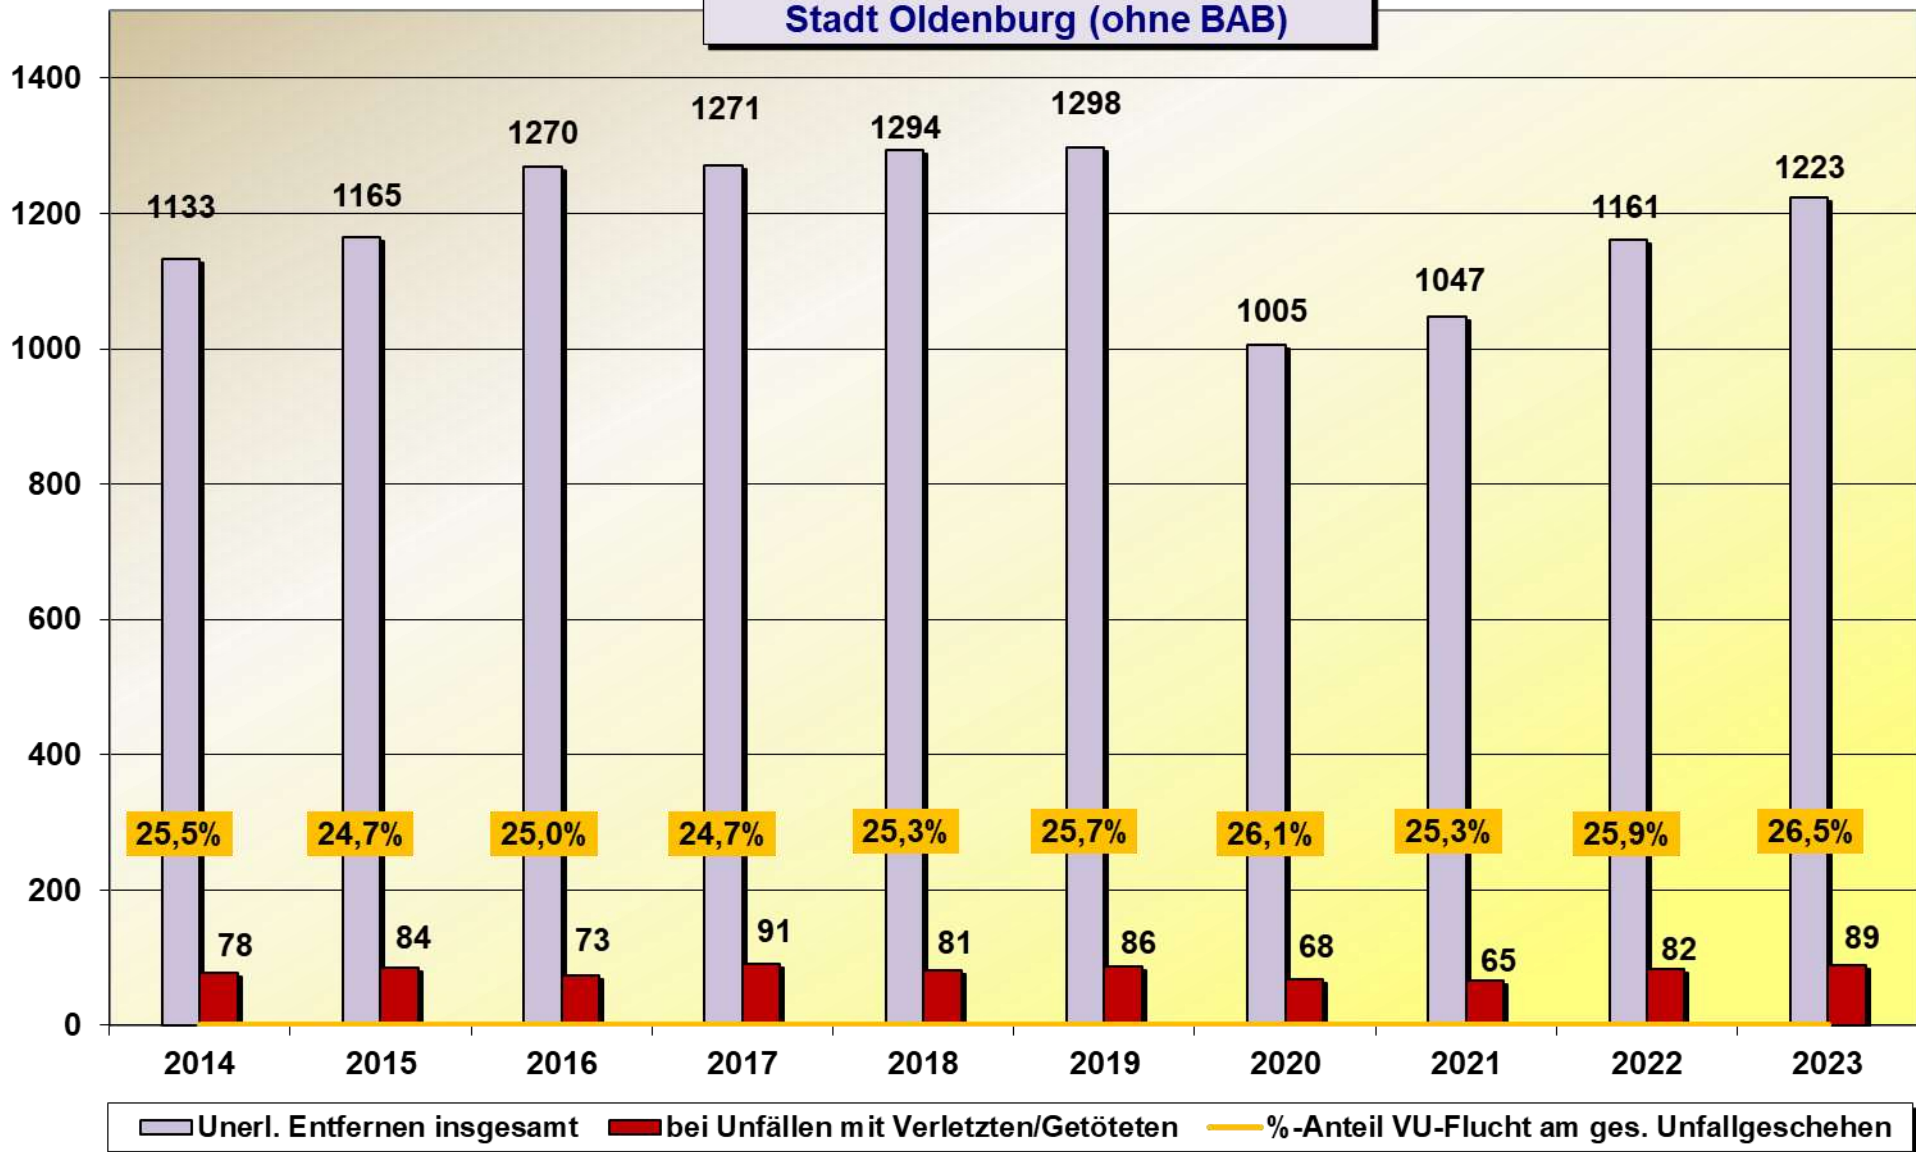

Verkehrsunfallstatistik 2023

Stadt Oldenburg

**Anzahl der Verkehrsunfälle mit schwersten Folgen
Stadt Oldenburg (ohne BAB)**

**Unerlaubtes Entfernen vom Unfallort
Stadt Oldenburg (ohne BAB)**

Unfallursache **ALKOHOL** (aufgeschlüsselt nach Alter)
Stadt Oldenburg (ohne BAB) 2023

Verkehrsunfallentwicklung auf den BAB im Stadtgebiet Oldenburg

Bei Verkehrsunfall verletzte/getötete Personen Stadt Oldenburg (ohne BAB)

Unfallursachen bei Verkehrsunfällen mit Verletzten/Getöteten in der Stadt Oldenburg (ohne BAB) 2023

Verletzte Kinder (bis einschl. 14 Jahre) im Straßenverkehr Stadt Oldenburg (ohne BAB)

**Verletzte Kinder (bis einschl. 14 Jahre) im Straßenverkehr
Stadt Oldenburg (ohne BAB)**

Verkehrsunfallgeschehen Stadt Oldenburg (ohne BAB) Junge Fahrerinnen und Fahrer (18-24J.)