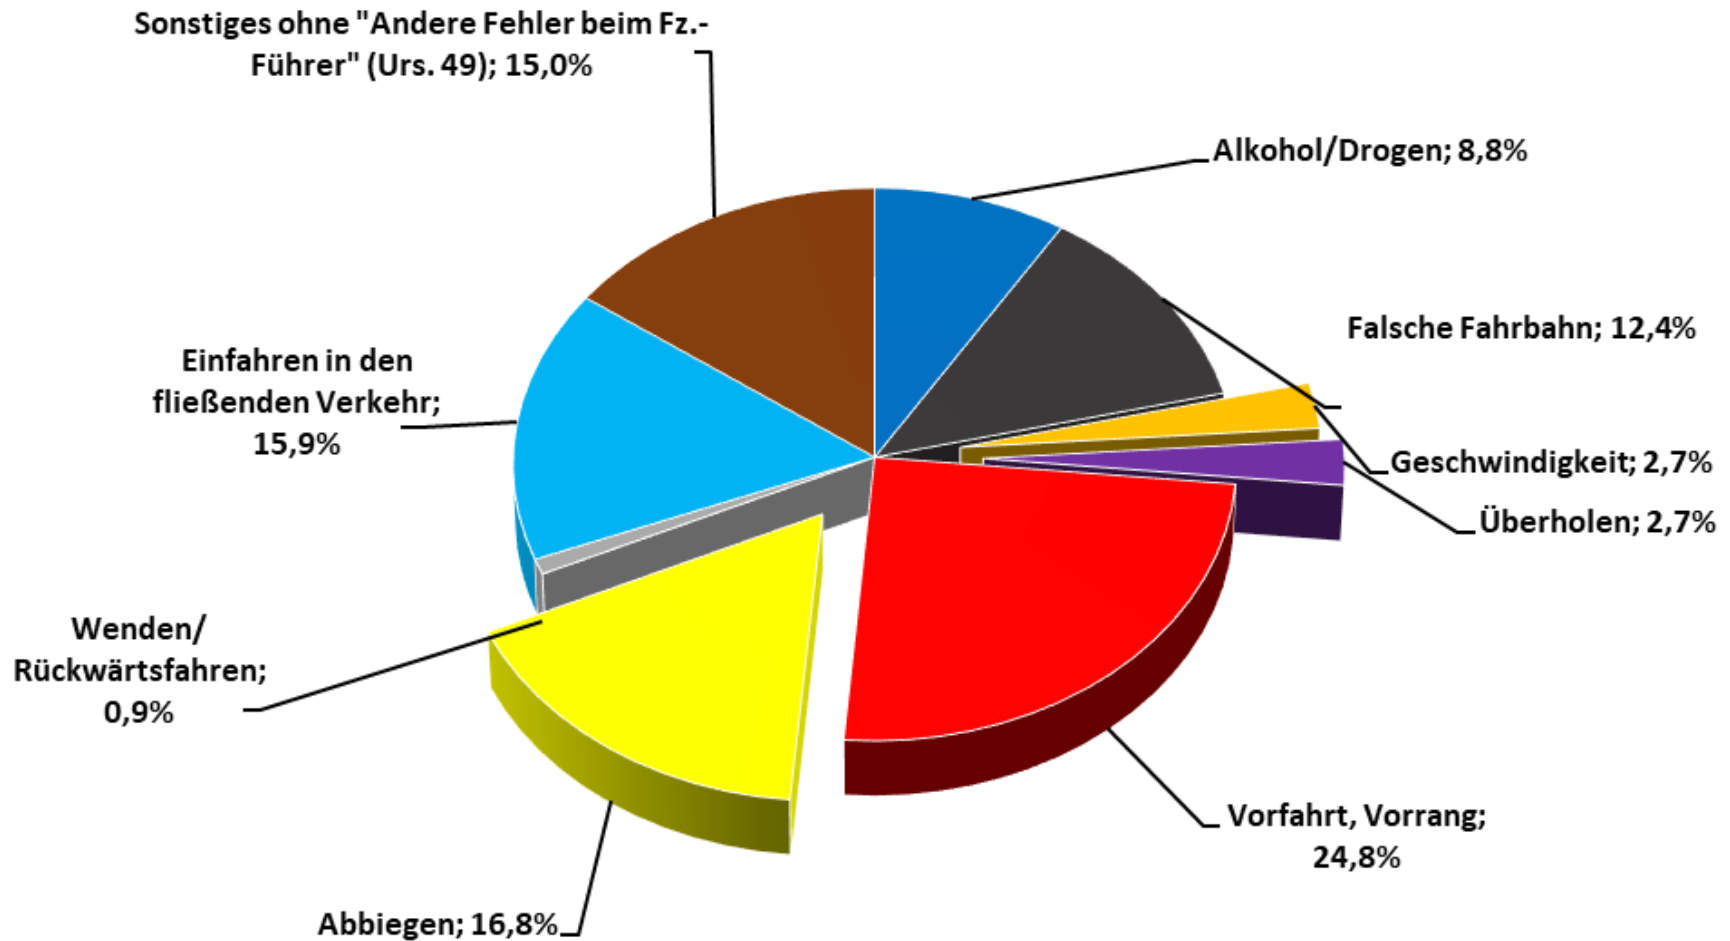

Verkehrsunfallentwicklung auf den BAB im Stadtgebiet Oldenburg

Bei Verkehrsunfall verletzte/getötete Personen Stadt Oldenburg (ohne BAB)

Unfallursachen bei Verkehrsunfällen mit Verletzten/Getöteten in der Stadt Oldenburg (ohne BAB) 2023

Verletzte Kinder (bis einschl. 14 Jahre) im Straßenverkehr Stadt Oldenburg (ohne BAB)

**Verletzte Kinder (bis einschl. 14 Jahre) im Straßenverkehr
Stadt Oldenburg (ohne BAB)**

Verkehrsunfallgeschehen Stadt Oldenburg (ohne BAB) Junge Fahrerinnen und Fahrer (18-24J.)

Persönliche Ursachen bei Verkehrsunfällen mit Verletzten/Getöteten und Beteiligung "Junge Fahrer" in der Stadt Oldenburg (ohne BAB) 2023

Verkehrsunfallgeschehen Stadt Oldenburg (ohne BAB) mit Seniorenbeteiligung (65+)