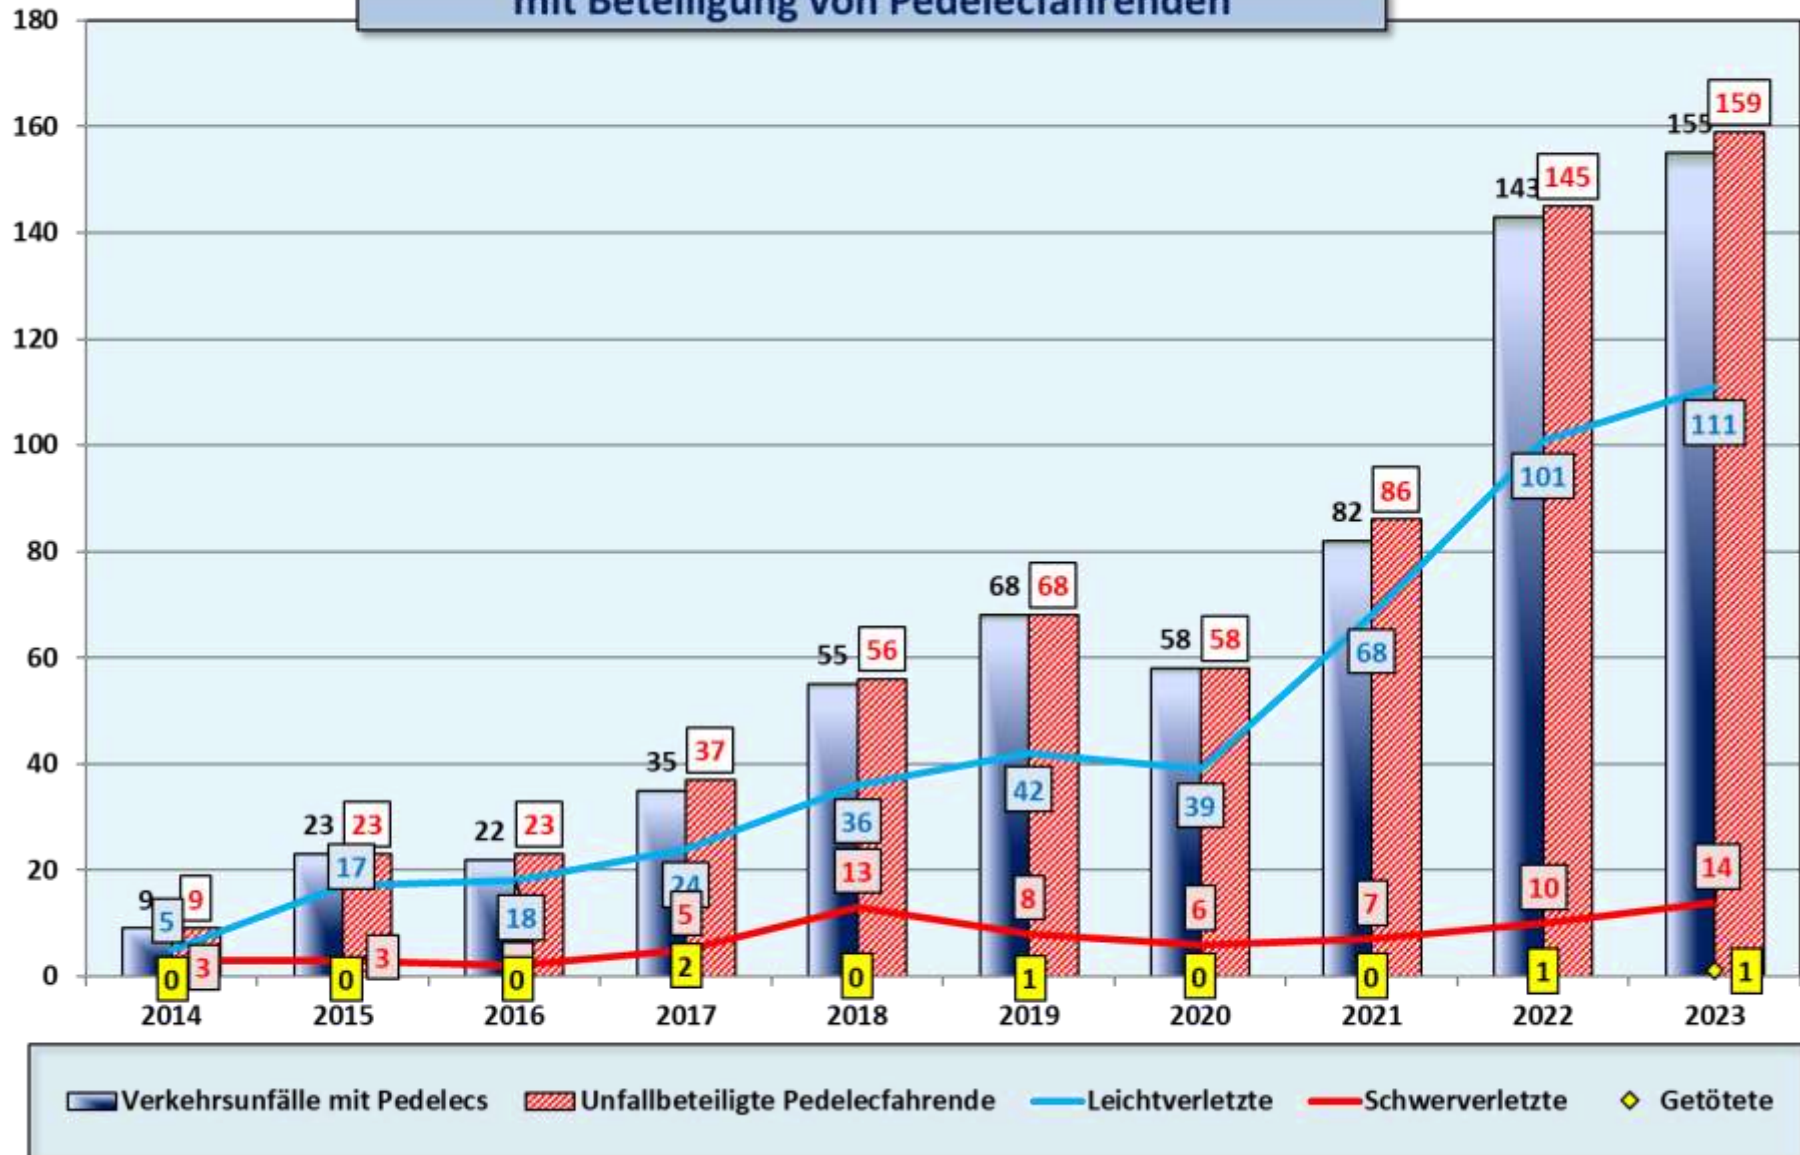

Verkehrsunfallgeschehen Stadt Oldenburg (ohne BAB) mit Beteiligung von Pedelecfahrenden