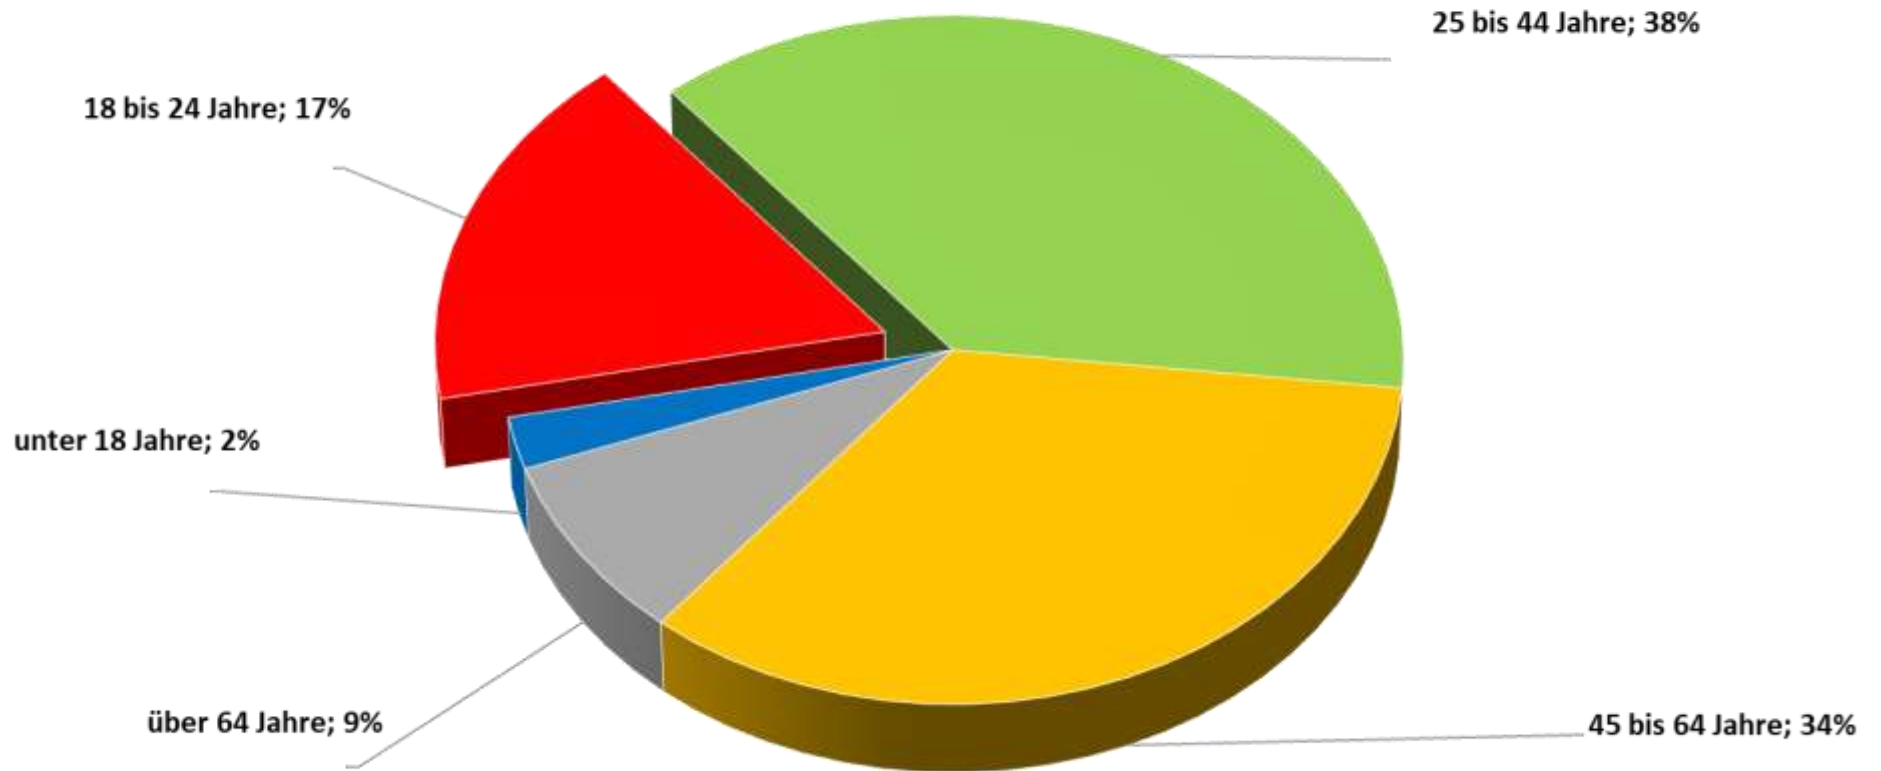

Verkehrsunfallstatistik 2023

Stadt Oldenburg

**Anzahl der Verkehrsunfälle mit schwersten Folgen
Stadt Oldenburg (ohne BAB)**

**Unerlaubtes Entfernen vom Unfallort
Stadt Oldenburg (ohne BAB)**

Unfallursache **ALKOHOL** (aufgeschlüsselt nach Alter)
Stadt Oldenburg (ohne BAB) 2023

Verkehrsunfallentwicklung auf den BAB im Stadtgebiet Oldenburg

Bei Verkehrsunfall verletzte/getötete Personen Stadt Oldenburg (ohne BAB)

Unfallursachen bei Verkehrsunfällen mit Verletzten/Getöteten in der Stadt Oldenburg (ohne BAB) 2023

Verletzte Kinder (bis einschl. 14 Jahre) im Straßenverkehr Stadt Oldenburg (ohne BAB)

**Verletzte Kinder (bis einschl. 14 Jahre) im Straßenverkehr
Stadt Oldenburg (ohne BAB)**

Verkehrsunfallgeschehen Stadt Oldenburg (ohne BAB) Junge Fahrerinnen und Fahrer (18-24J.)

Stadt Oldenburg	2021	2022	2023
Verkehrsunfälle	4143	4486	4608
Getötete	3	1	4
Schwerverletzte	66	72	57
Leichtverletzte	664	811	853

Landkreis Ammerland	2021	2022	2023
Verkehrsunfälle	2557	2474	2716
Getötete	6	10	6
Schwerverletzte	85	63	83
Leichtverletzte	535	577	596