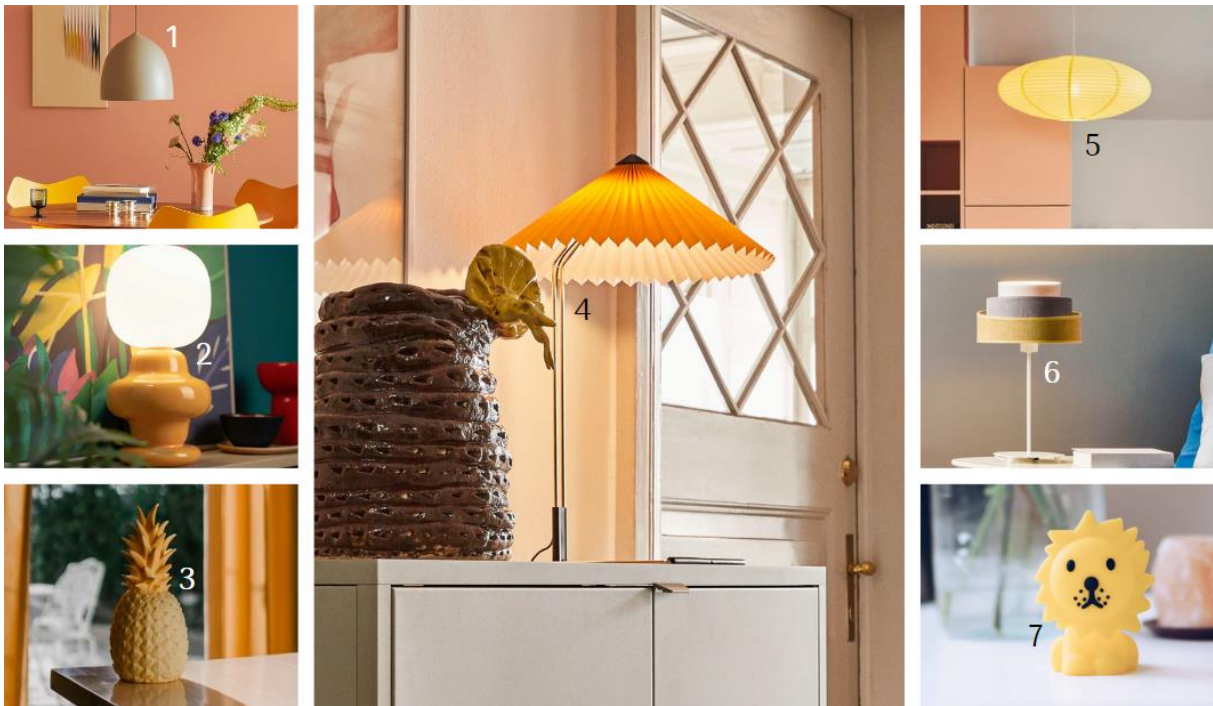

Von Vanille bis Maisgelb

Die Palette der pastelligen Gelbtöne ist groß: Je nachdem, wie viel Weißanteil hinzukommt, ergeben sich Nuancen von Buttergelb über Vanille bis zum zarten Gelb eines jungen Maiskolbens. Getragen von Materialien wie Metall, Papier, Kunststoff oder Keramik und umspielt von warmweißem Wohlfühllicht entfaltet Pastellgelb eine einmalig warme und leichte Wirkung in unserem Interieur.

(1) [Pendellampe Suspence](#) (3575101, Fritz Hansen) | (2) [Tischleuchte Copacabana](#) (10024497, Ferroluce) | (3) [Dekoleuchte Goodnight Light Pinacolada](#) (8590073, Goodnight Light) | (4) [LED-Tischleuchte Matin](#) (4553012, Hay) | (5) [Lampenschirm Villo](#) (10018433, Nordlux) | (6) [Tischlampe Pastell Trio](#) (2616508) | (7) [Nachtlicht Mr Maria Lion](#) (10017628, MrMaria) | ©Lampenwelt