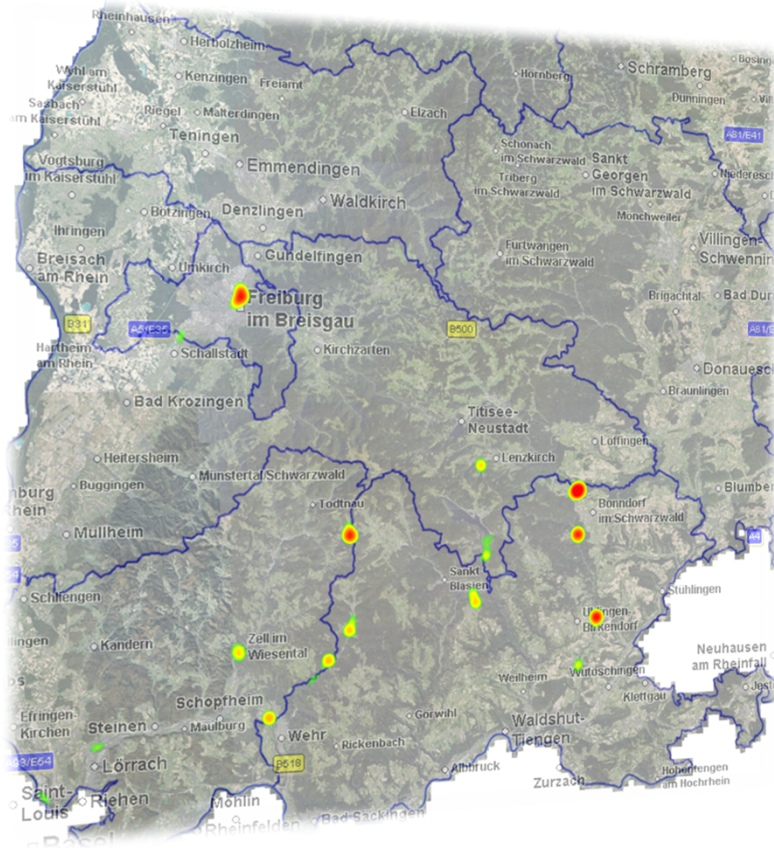

Verkehrsunfälle mit Motorrädern