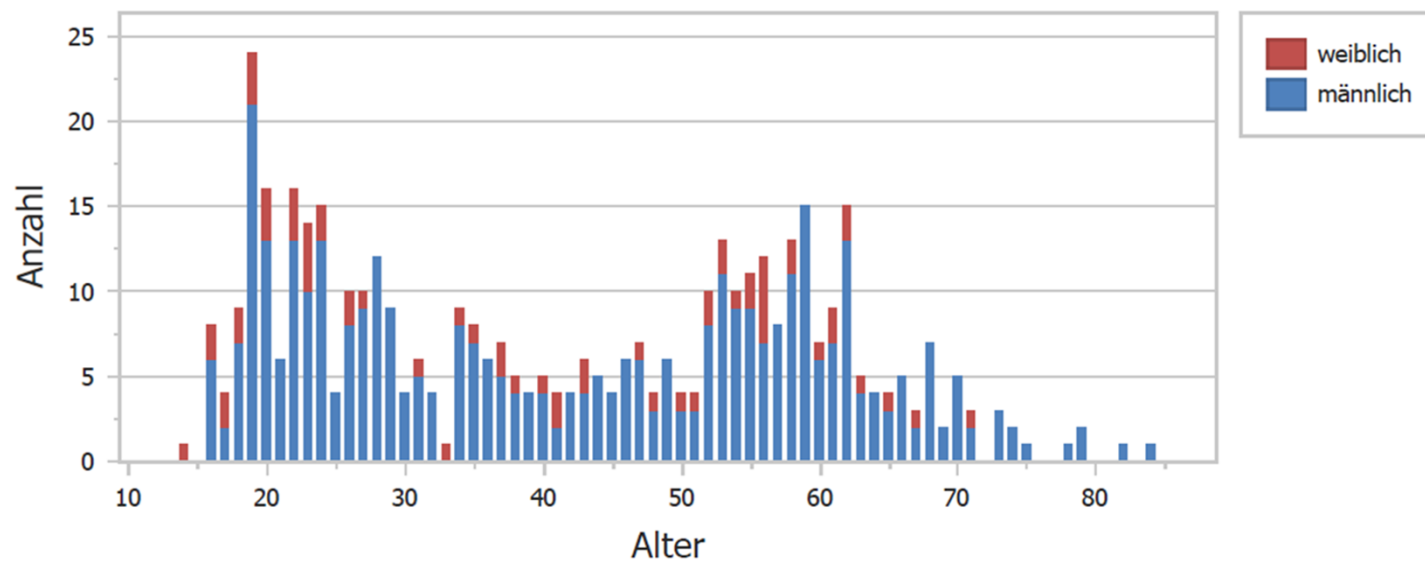

Verkehrsunfälle mit Motorrädern

Altersverteilung