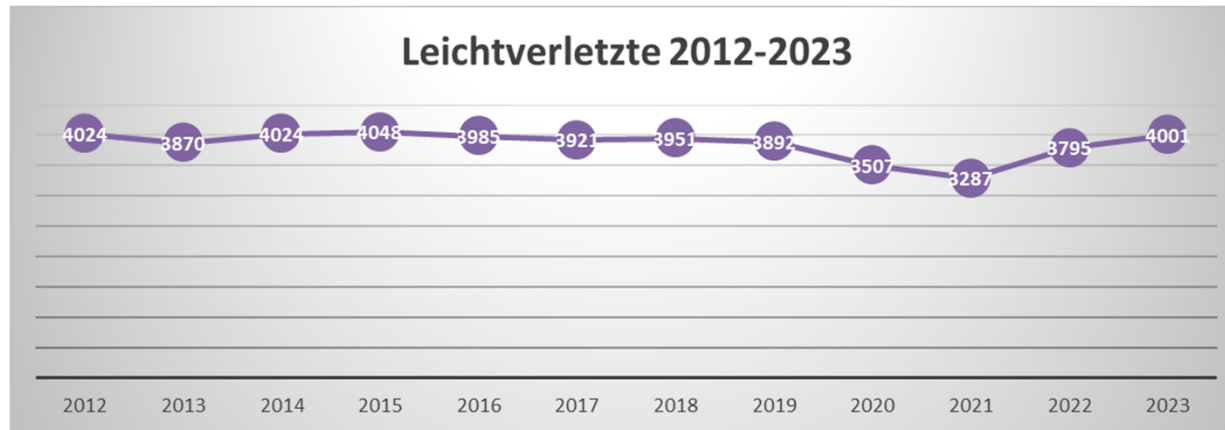

Verkehrsunfälle mit Verletzten

Max 4048
Min 3284
Ø 3859