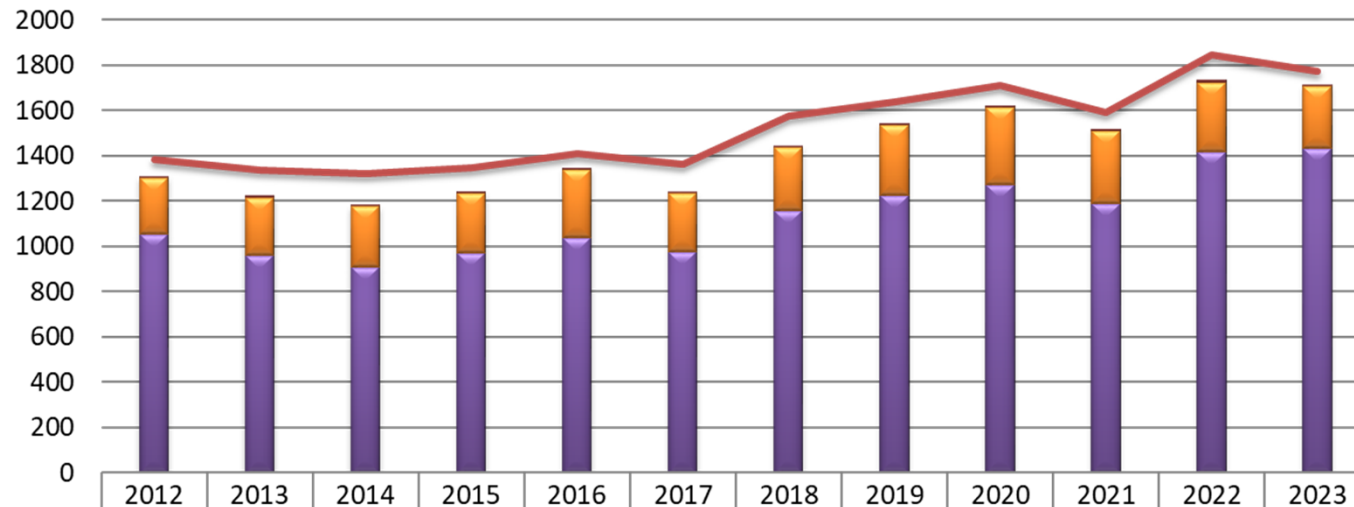

Verkehrsunfälle im Radverkehr

Unfälle im Radverkehr 2012-2023