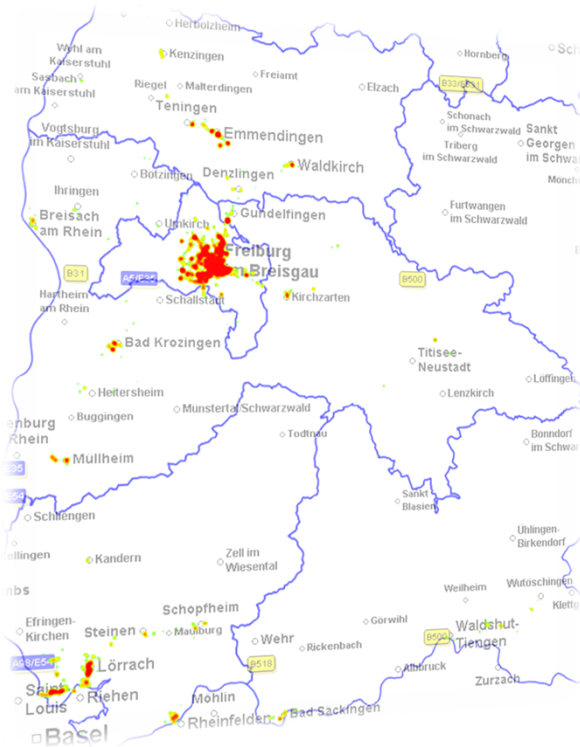

Verkehrsunfälle im Radverkehr