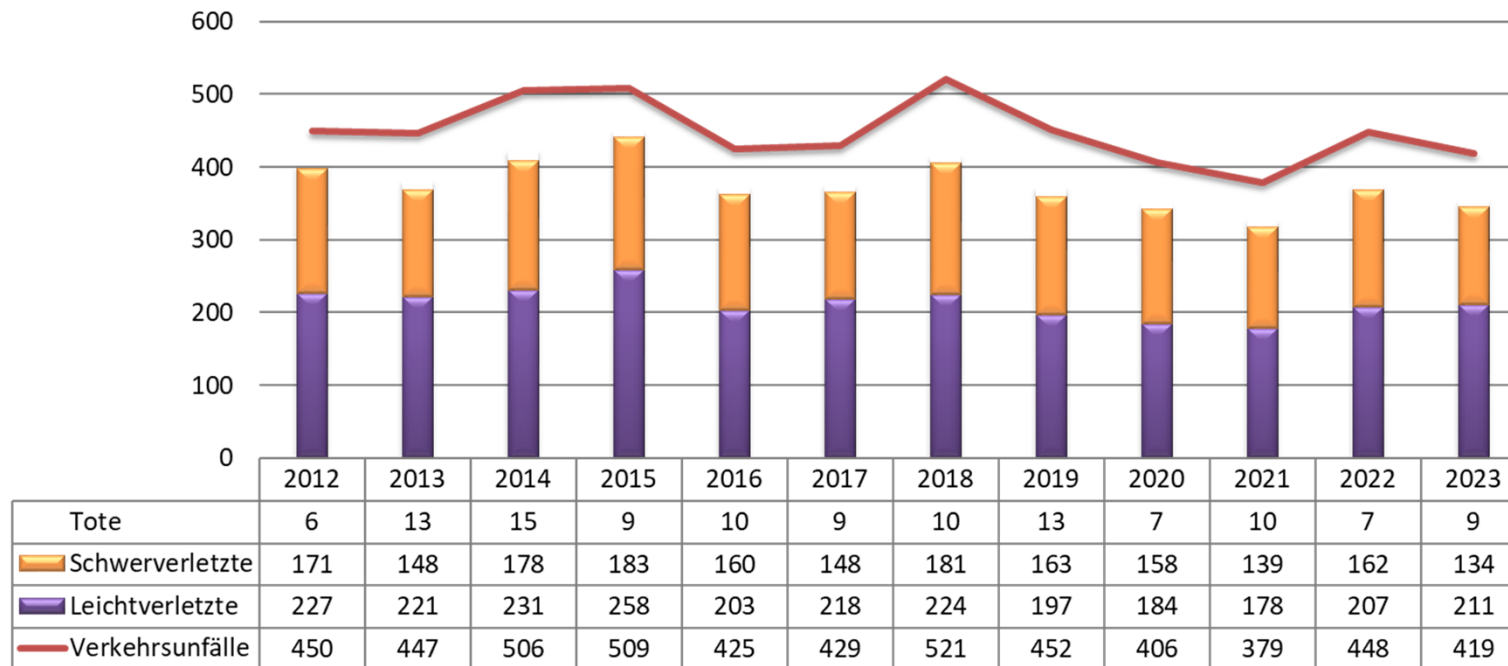

Verkehrsunfälle mit Motorrädern

Motorradunfälle 2012-2023