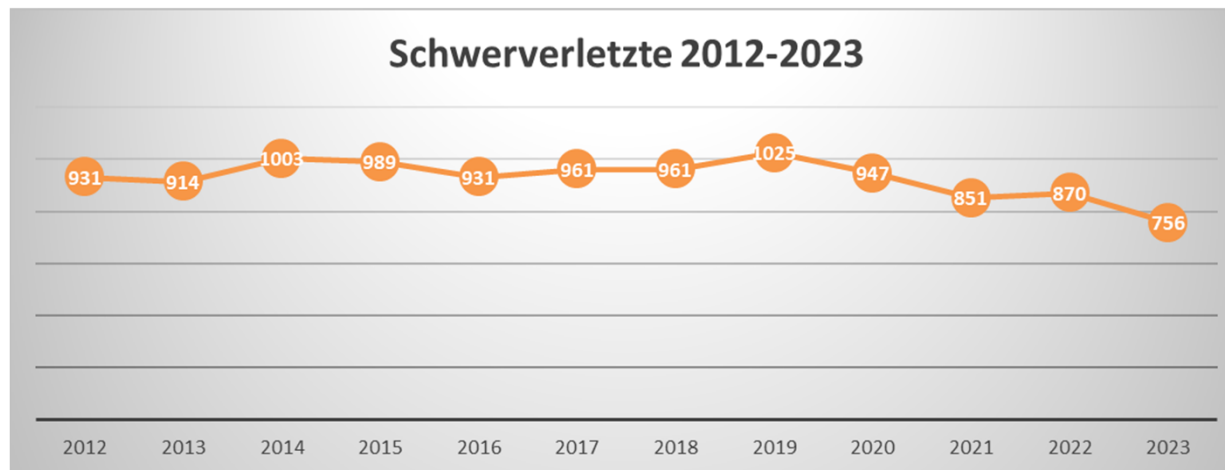

Verkehrsunfälle mit Verletzten

Max 4048
Min 3284
Ø 3859

Max 1025
Min 756
Ø 928

POLIZEIPRÄSIDIUM
FREIBURG