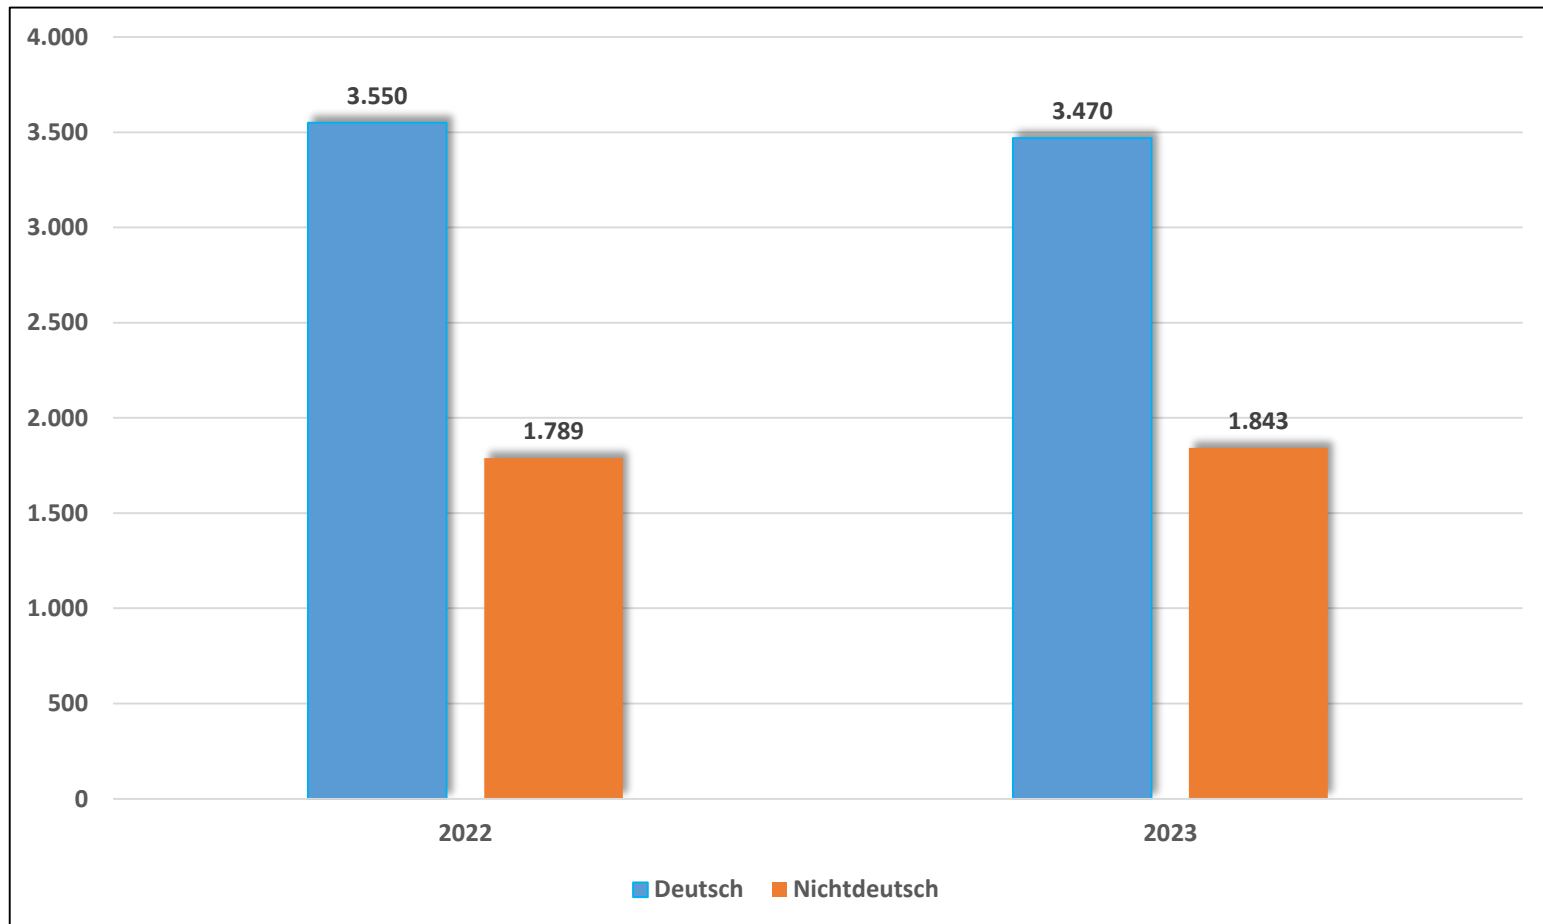

Anzahl TV deutsch/nicht deutsch