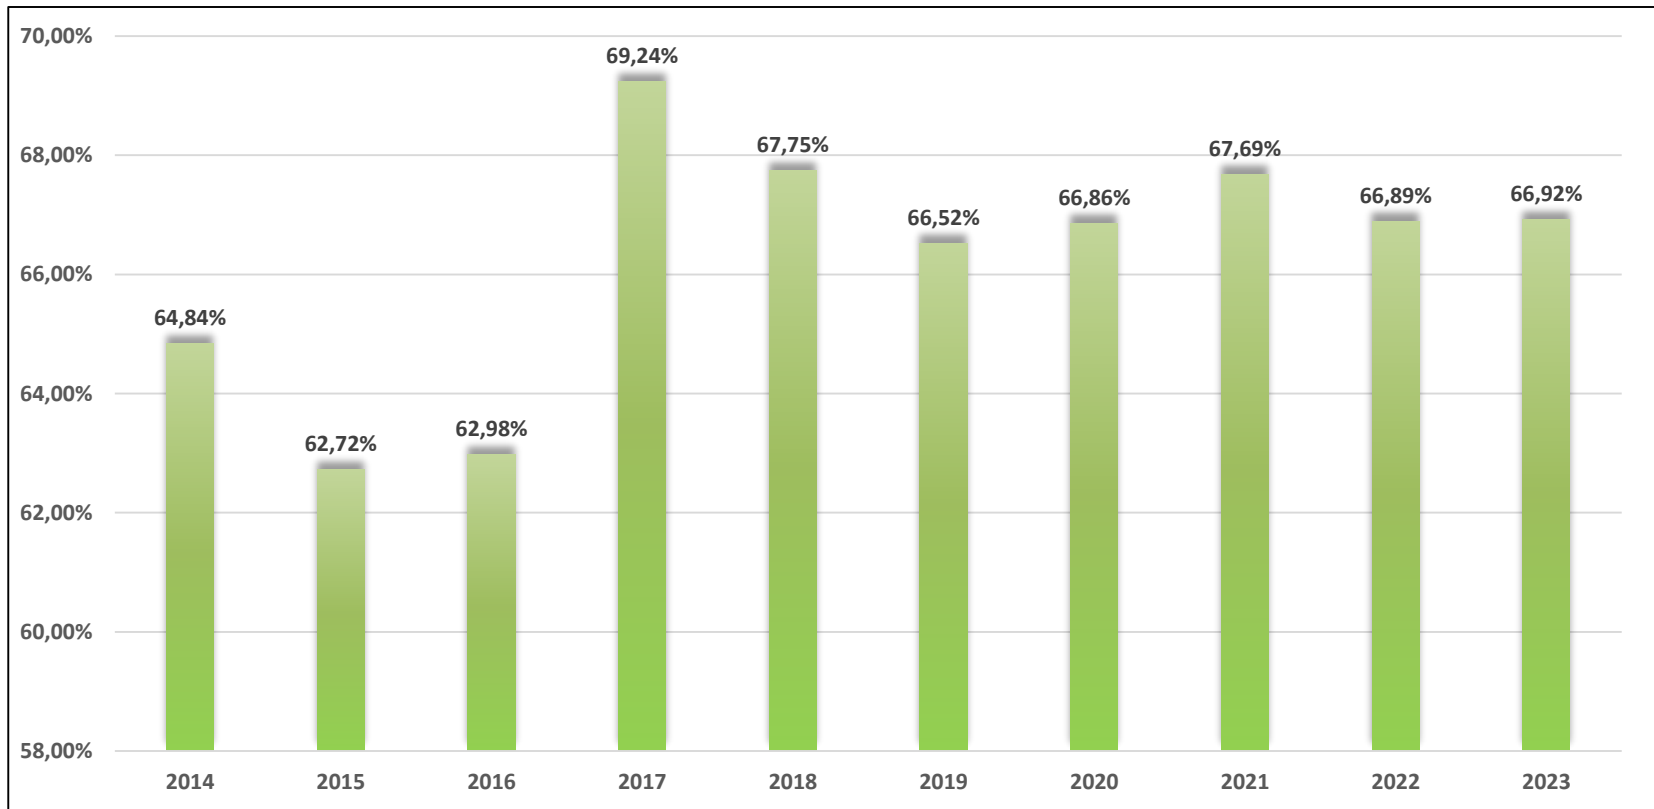

Aufklärungsquote