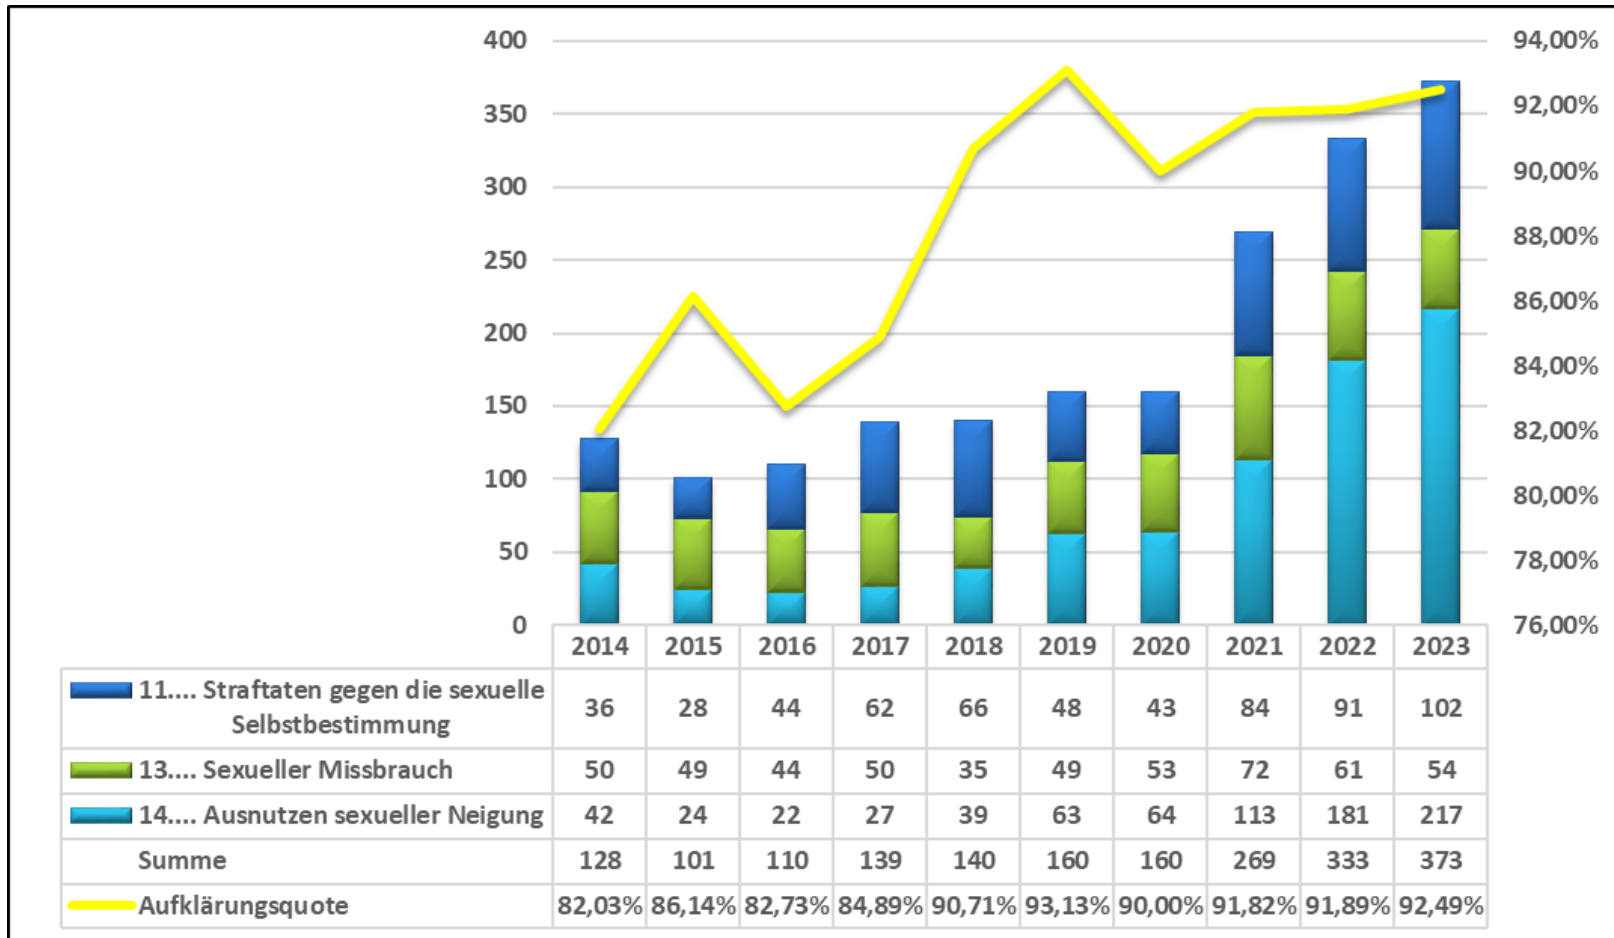

Sexualdelikte