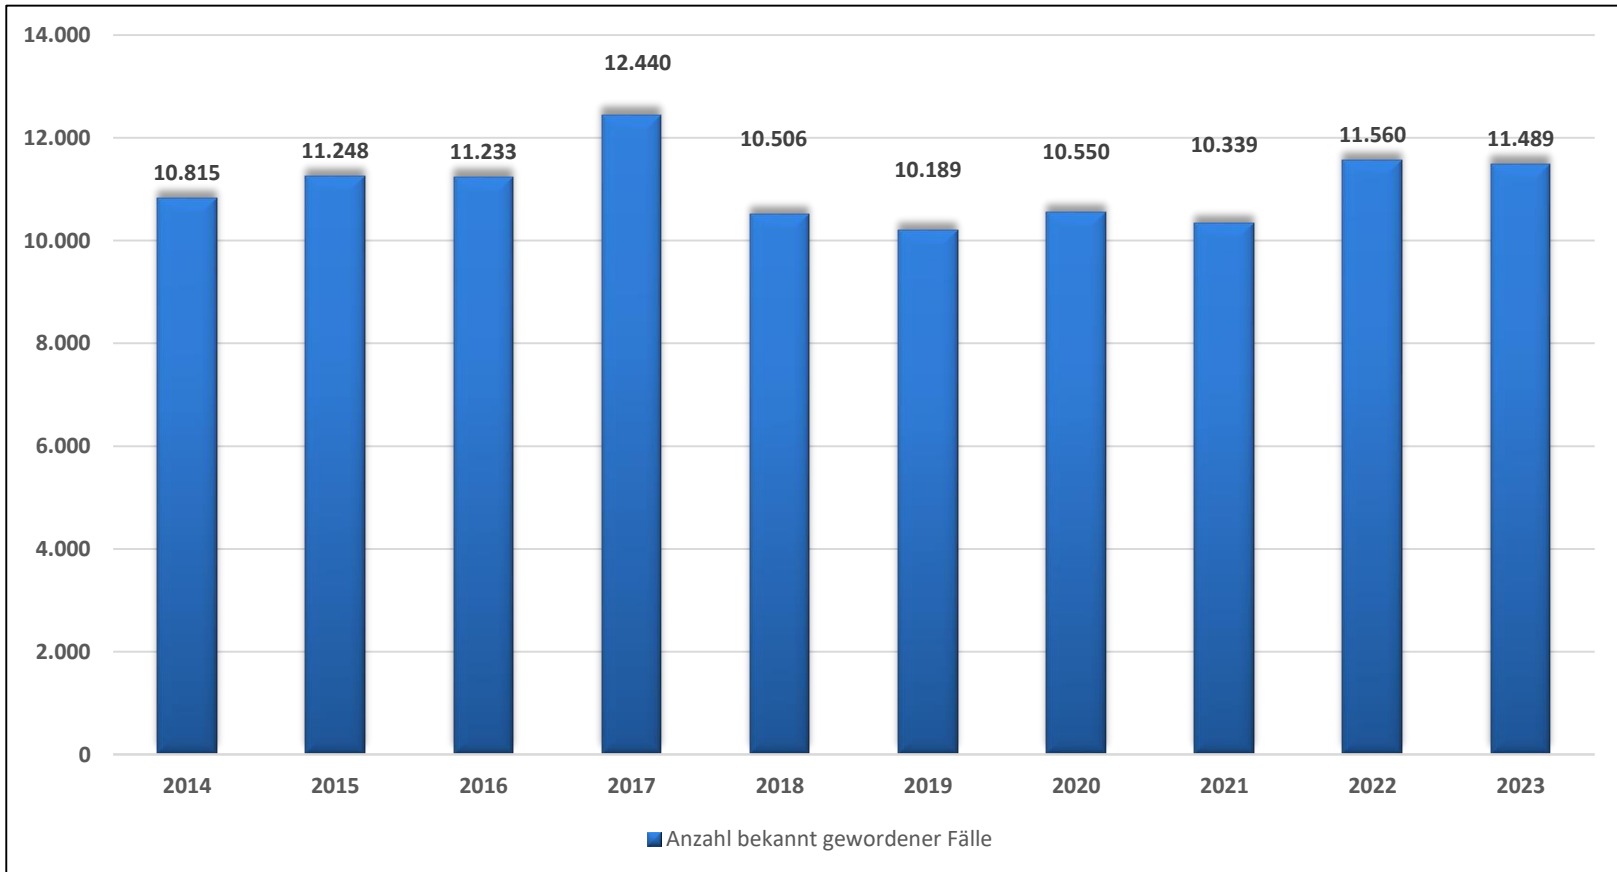

Straftatenaufkommen - gesamt