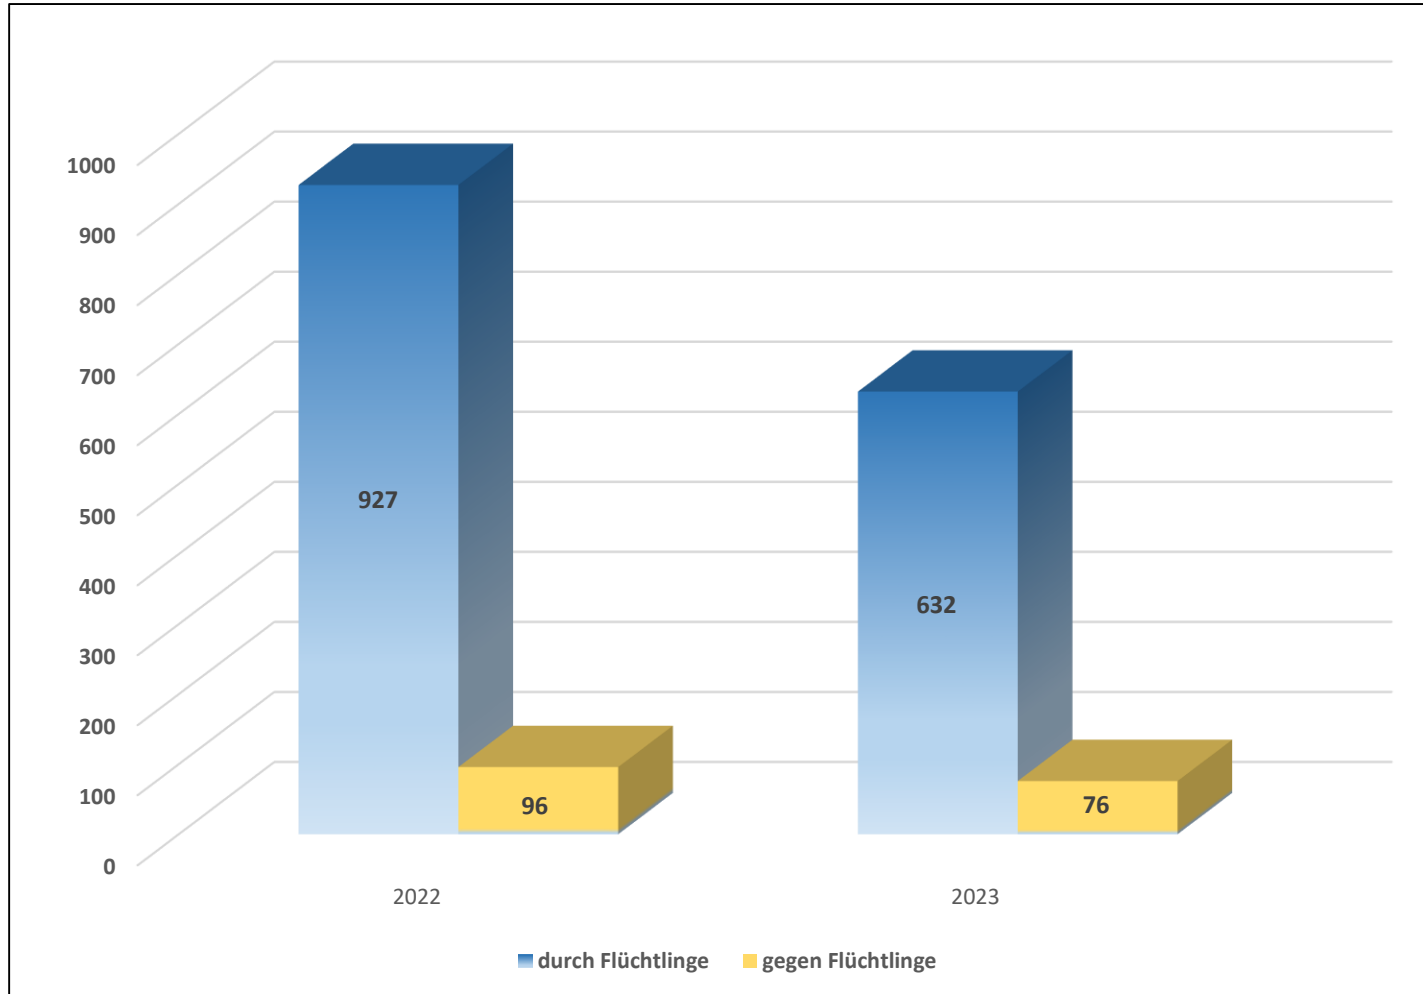

Call-Center Betrug (CCB)

Phänomen:	2018	2019	2020	2021	2022	2023
	Fälle	Fälle	Fälle	Fälle	Fälle	Fälle
Falsche PVB	62	316	333	153	181	195
staatl. Autorität	8	6	8	5	38	57
Schockanruf	0	3	40	270	182	135
Enkeltrick	30	18	39	59	1	17
Geldwechseltrick	1	0	8	1	2	0
falsche Handwerker	11	17	21	4	12	9
Microsoft-Falle	26	17	35	53	40	23
Gewinnversprechen	20	41	74	26	38	39
Abofalle	2	0	4	34	24	4
Whatsapp	0	0	0	0	278	407
Sonstiges	77	0	3	133	205	48
	399	627	606	742	1008	934

Straftaten durch / gegen Flüchtlinge