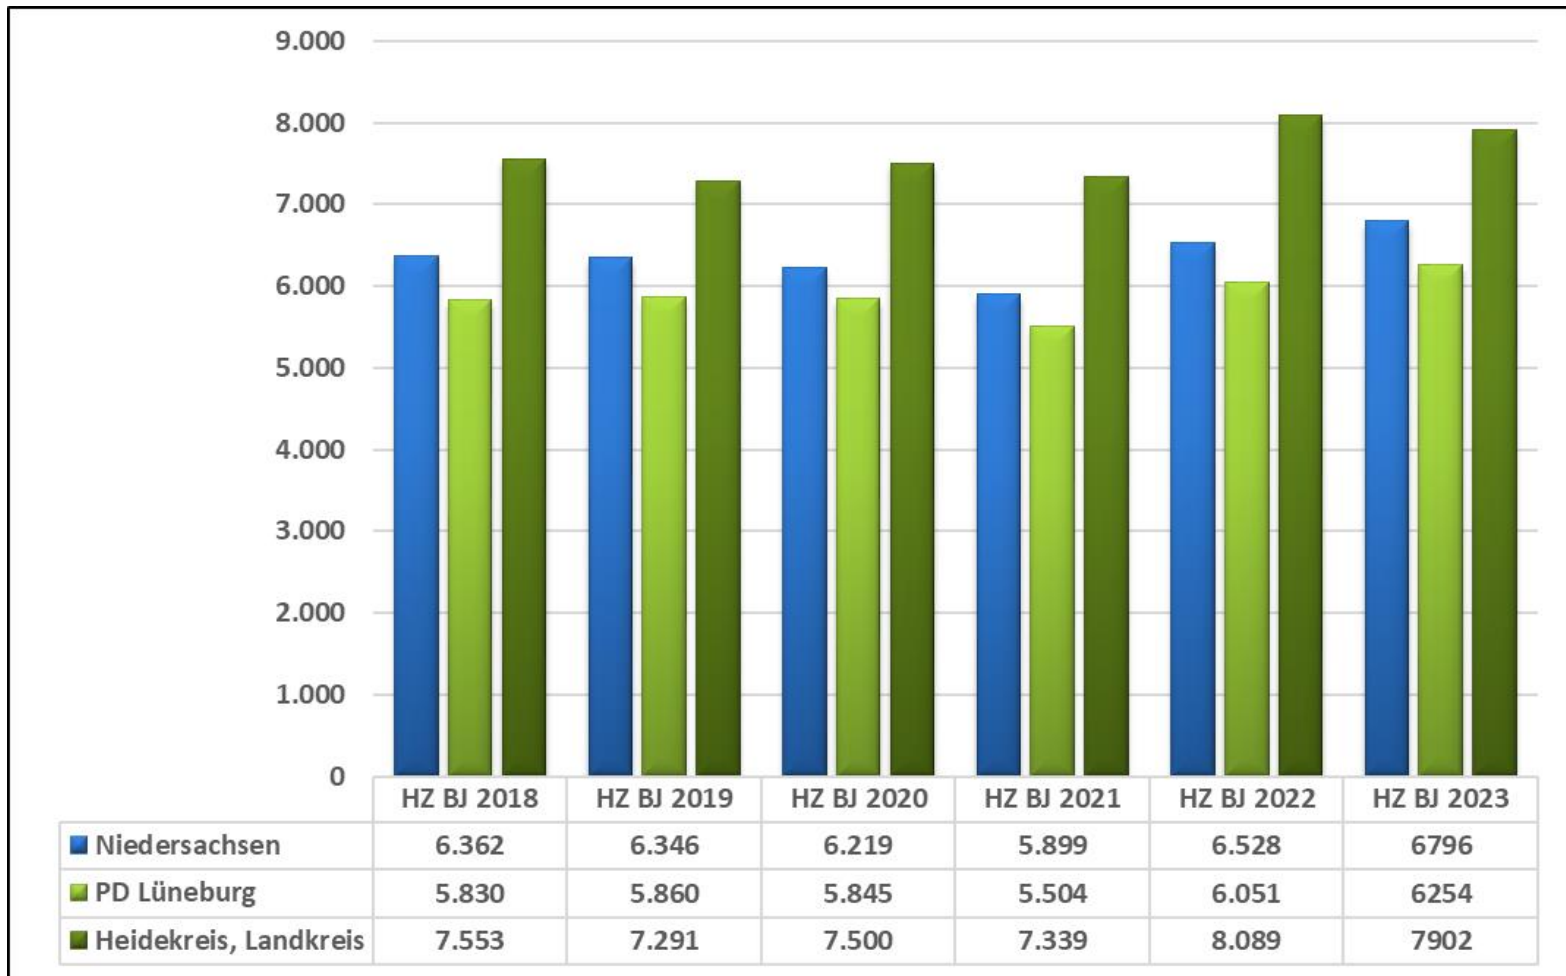

Häufigkeitszahlen