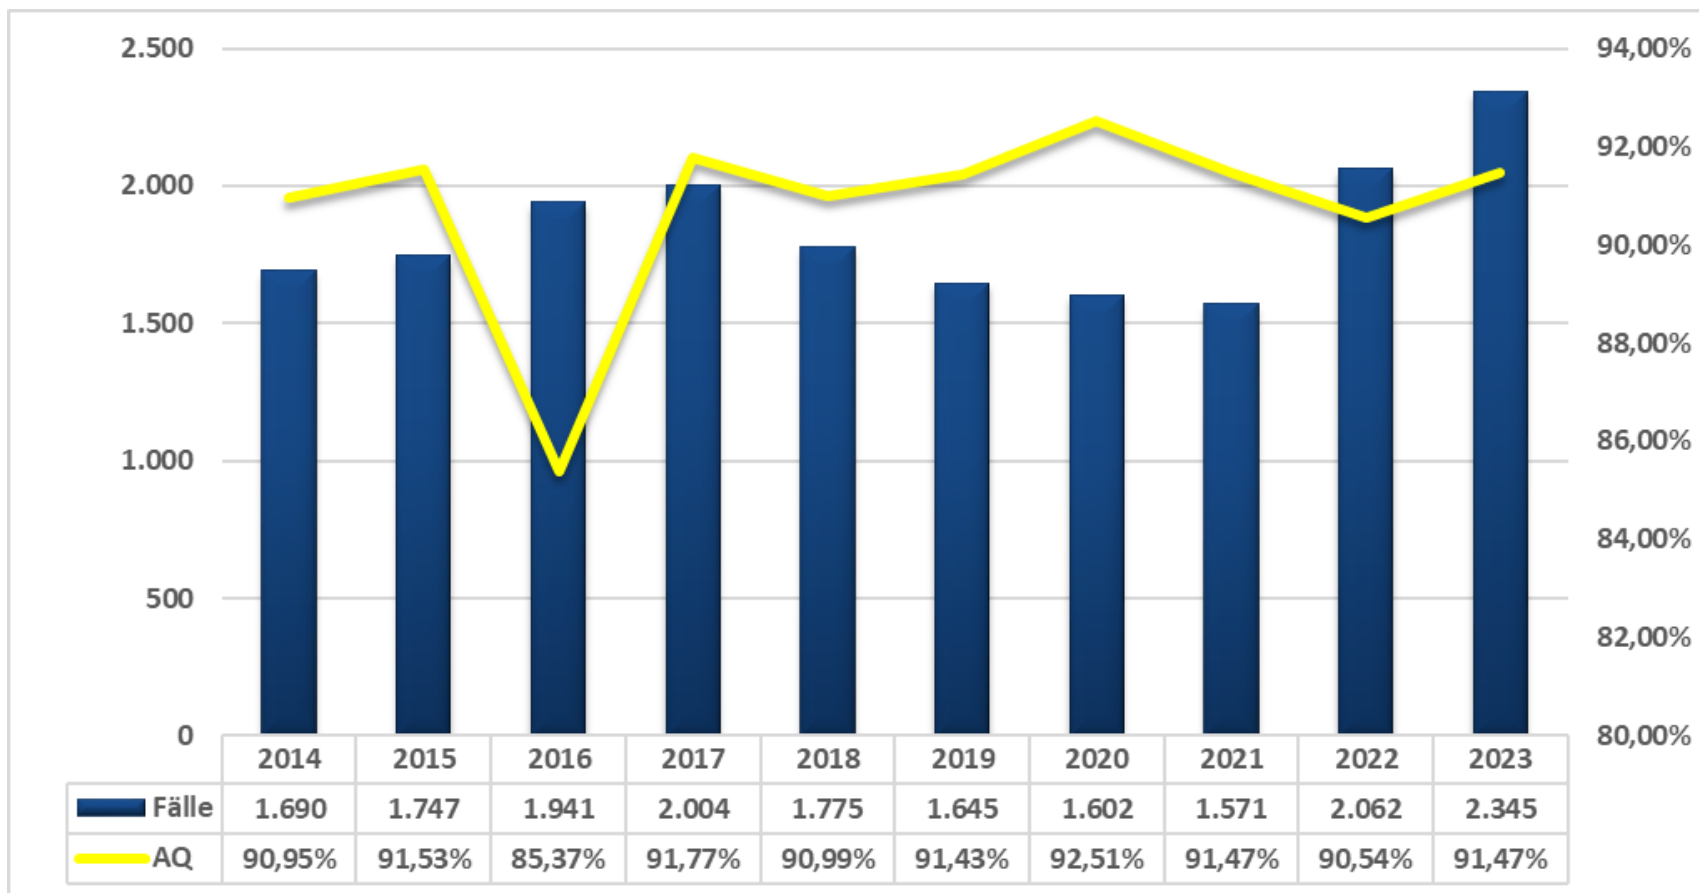

Rohheitsdelikte / Straftaten gegen die persönliche Freiheit