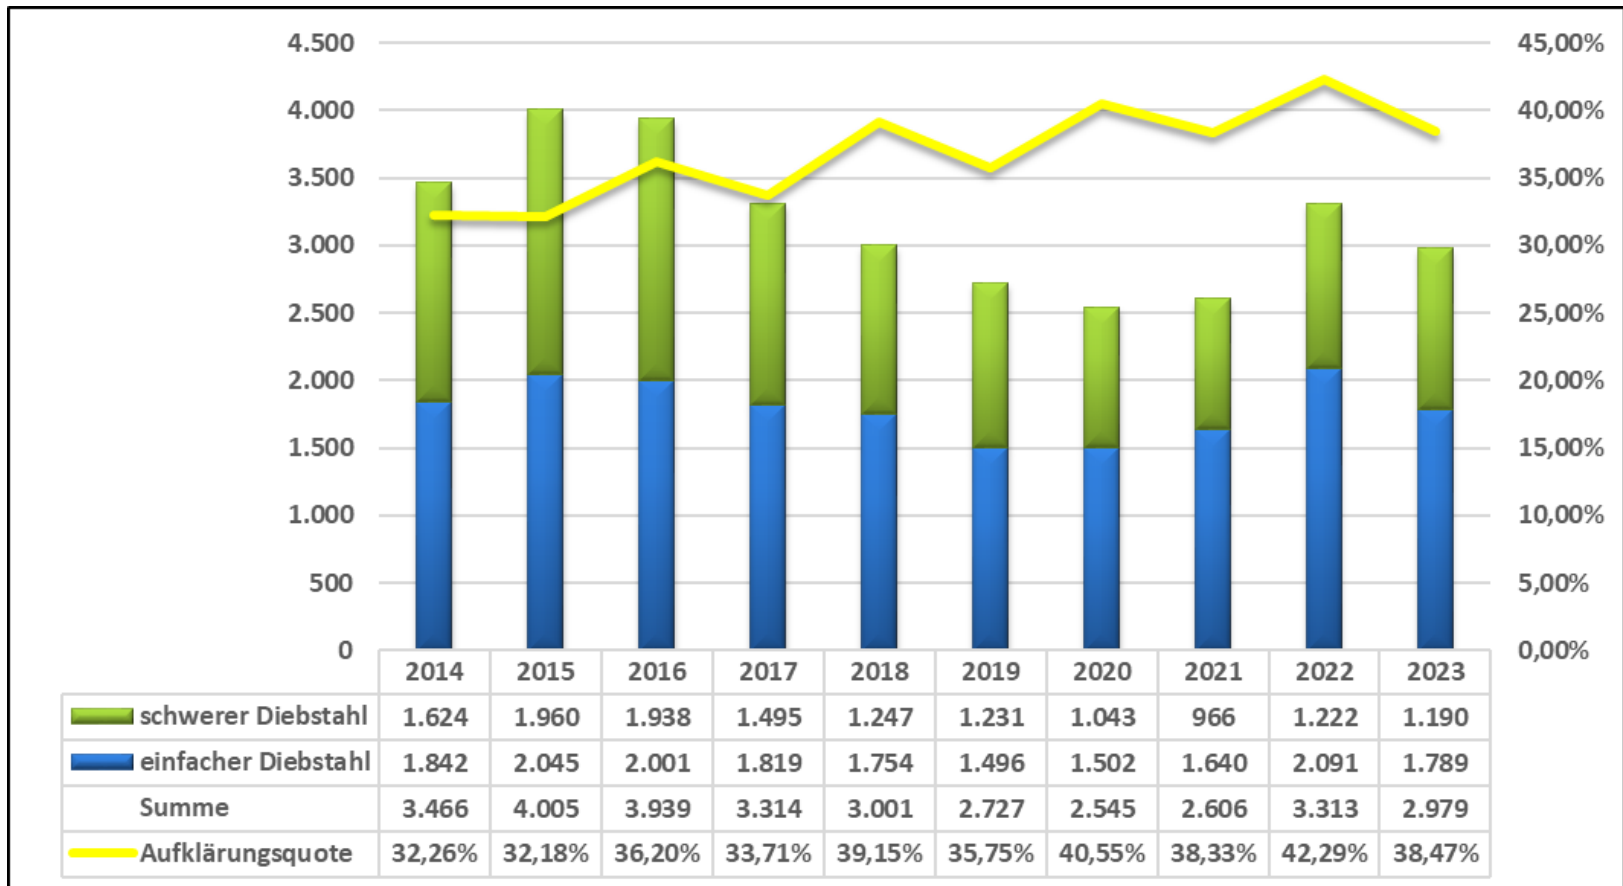

Diebstahlsdelikte