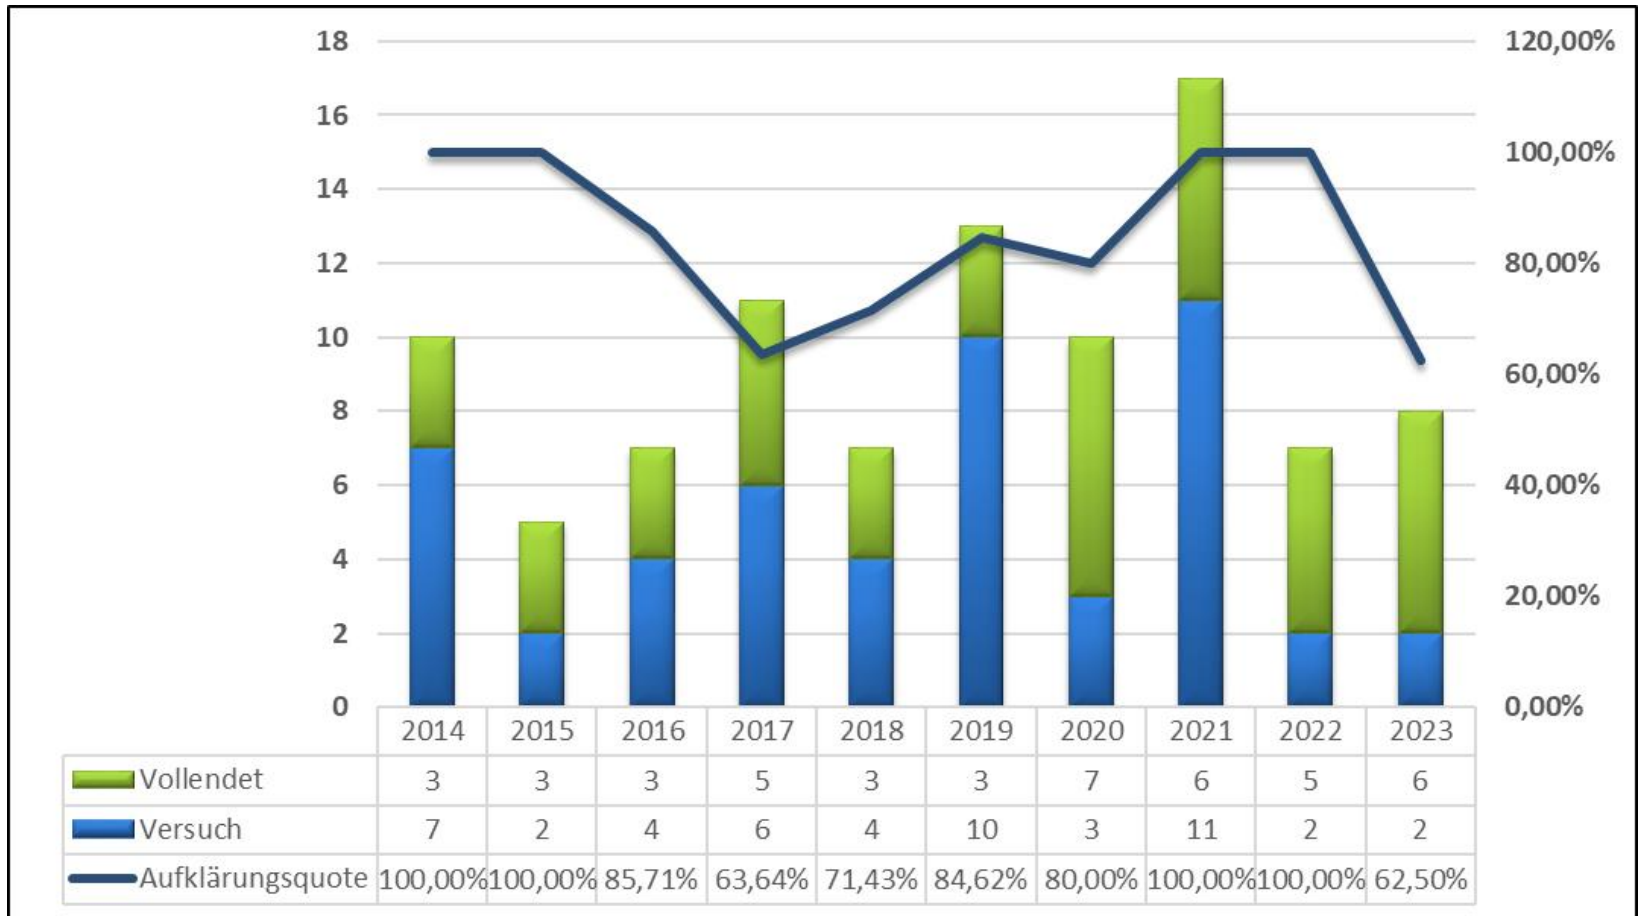

Straftaten gegen das Leben