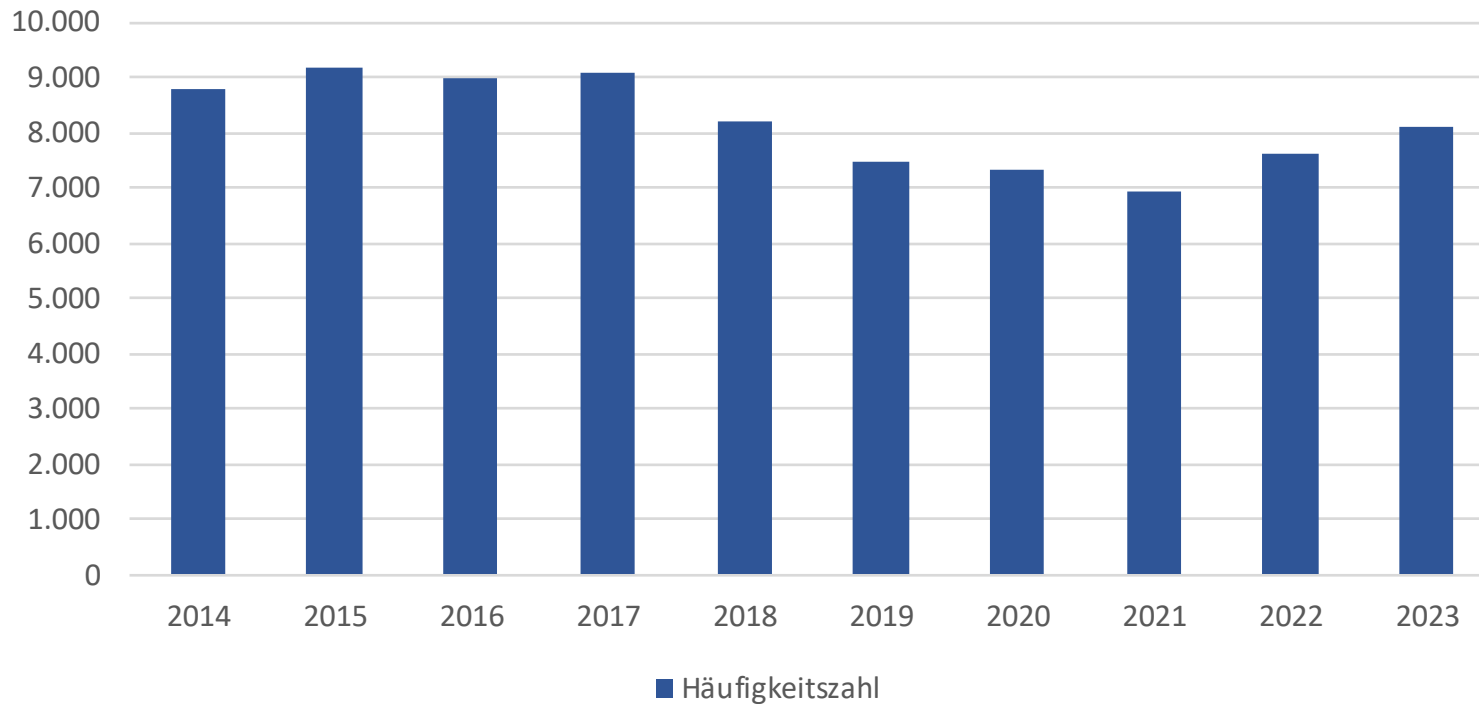

Entwicklung der Kriminalitätsbelastung (Häufigkeitszahl) 2014 - 2023

	2014	2015	2016	2017	2018	2019	2020	2021	2022	2023
Fallzahlen	15.209	15.792	15.659	15.884	14.339	13.072	12.835	12.097	13.219	14.272
Einwohner	172.821	172.471	173.895	174.610	174.825	174.738	174.793	174.160	173.998	176.366
Häufigkeitszahl	8.800	9.156	9.005	9.097	8.202	7.481	7.343	6.946	7.597	8.092

Häufigkeitszahl: Zahl der registrierten Straftaten pro 100.00 Einwohner; Indikator für die durch die Kriminalitätsbelastung verursachte Gefährdung.